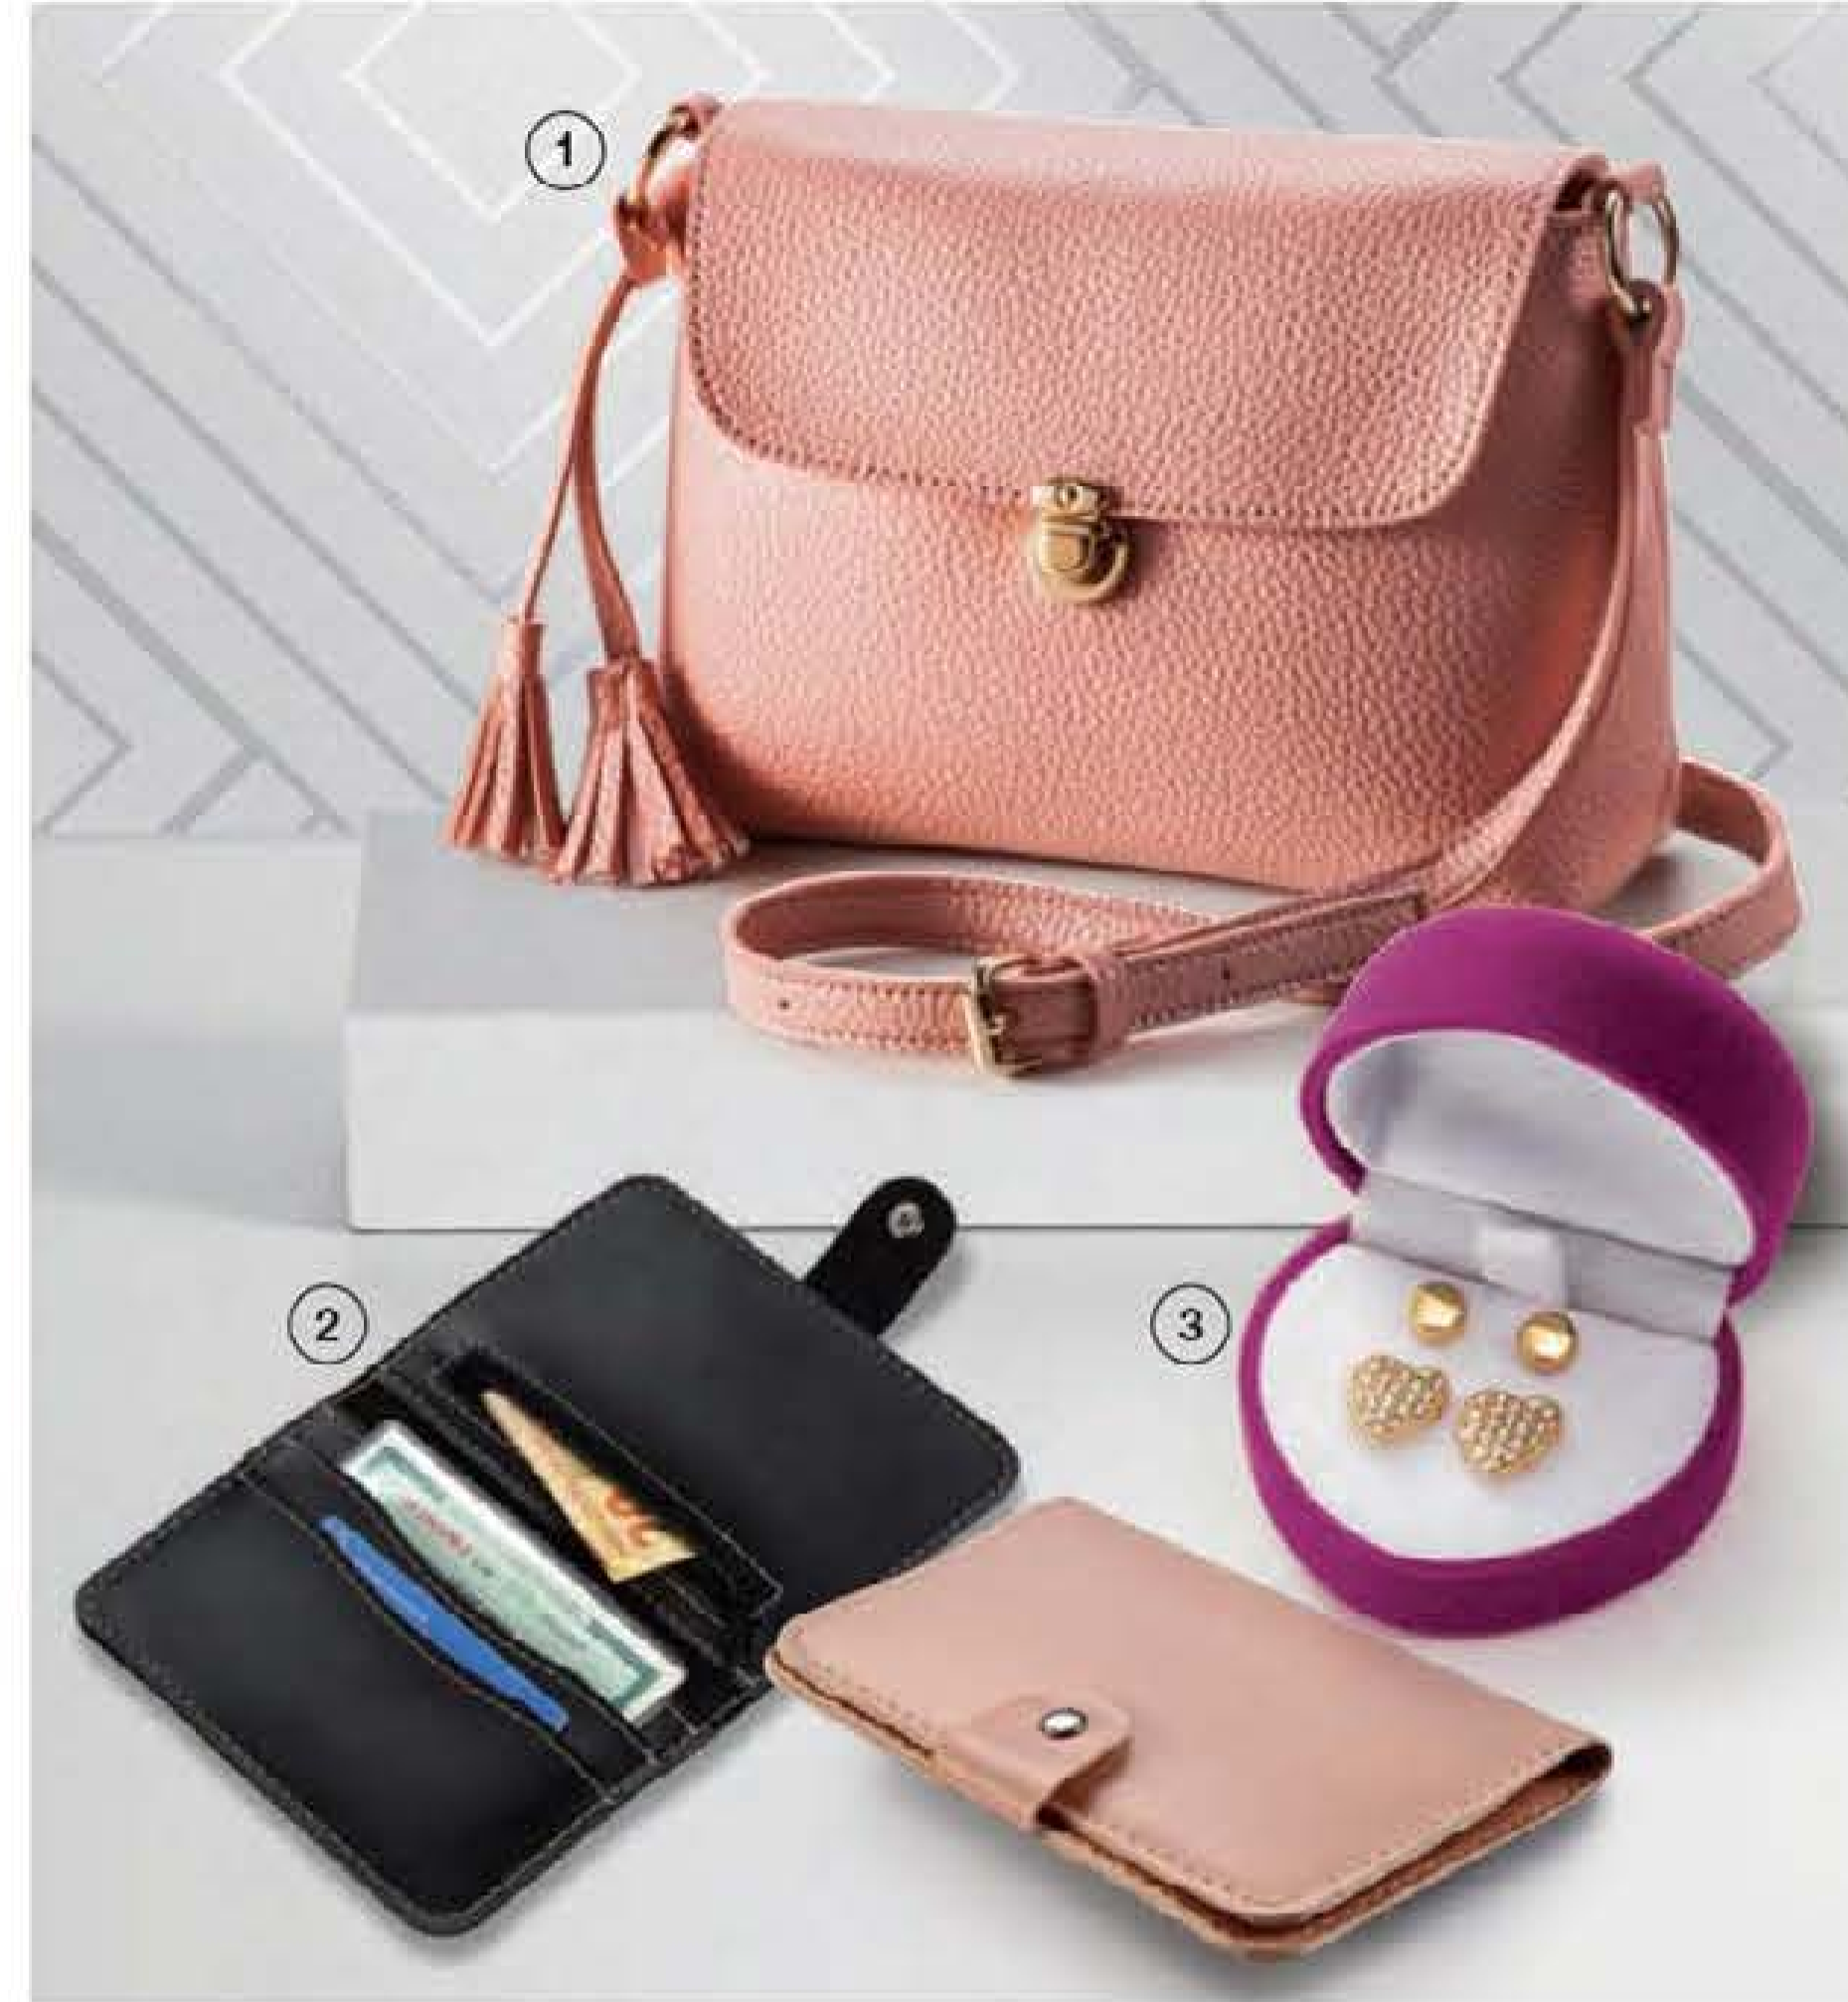

*Consulte seu(sua) Revendedor(a) sobre a possibilidade de parcelamento, o qual dependerá exclusivamente da autorização de seu(sua) Revendedor(a).

82211-0 À vista
73980-3 Parcelado

1 | Bolsa Transversal Sofy
Material sintético.
21,5 x 16 x 7,5 cm

R$ **99^{,99}**

3X SEM JUROS DE R$ 33^{,33}

81608-2
Preta
81688-3
Rosa

2 | Carteira Básica
Material sintético.
14 x 10 cm

DE R$ ~~34^{,99}~~

POR R$ **29^{,99}** CADA

NOVO

83078-0
3 | Kit Brincos Deslumbrante
Metal com banho dourado e strass.

R$ **27^{,99}** O KIT