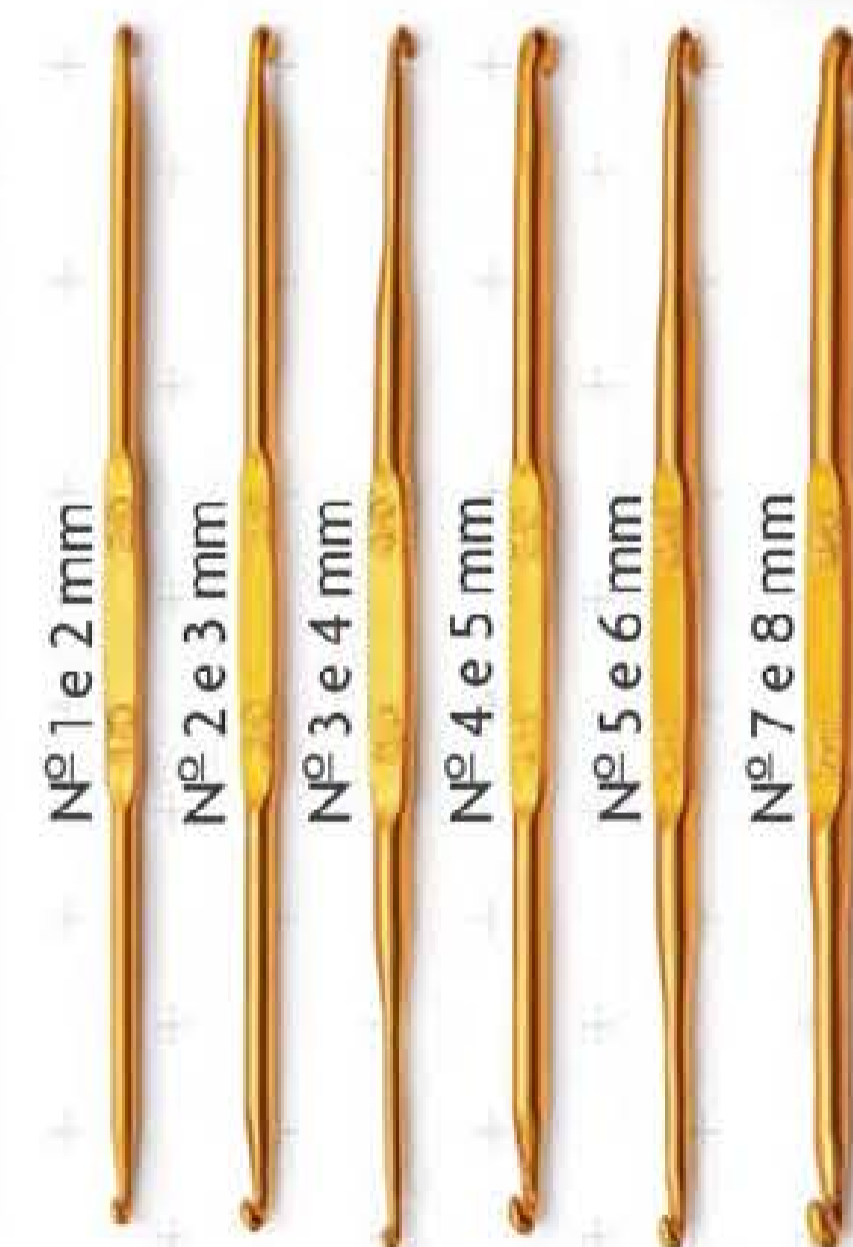

Mantenha a Minimáquina de Costura fora do alcance de crianças.

No 1 e 2 mm
No 2 e 3 mm
No 3 e 4 mm
No 4 e 5 mm
No 5 e 6 mm
No 7 e 8 mm

83106-1
Kit 6 Agulhas de Crochê
Alumínio. 14 cm
DE R$ 29,⁹⁹ O KIT

80145-7
Minimáquina de Costura Portátil
Metal e plástico.
10,9 x 6,8 x 3,9 cm
DE R$ 29,⁹⁹

POR R$ **19**,⁹⁹ CADA