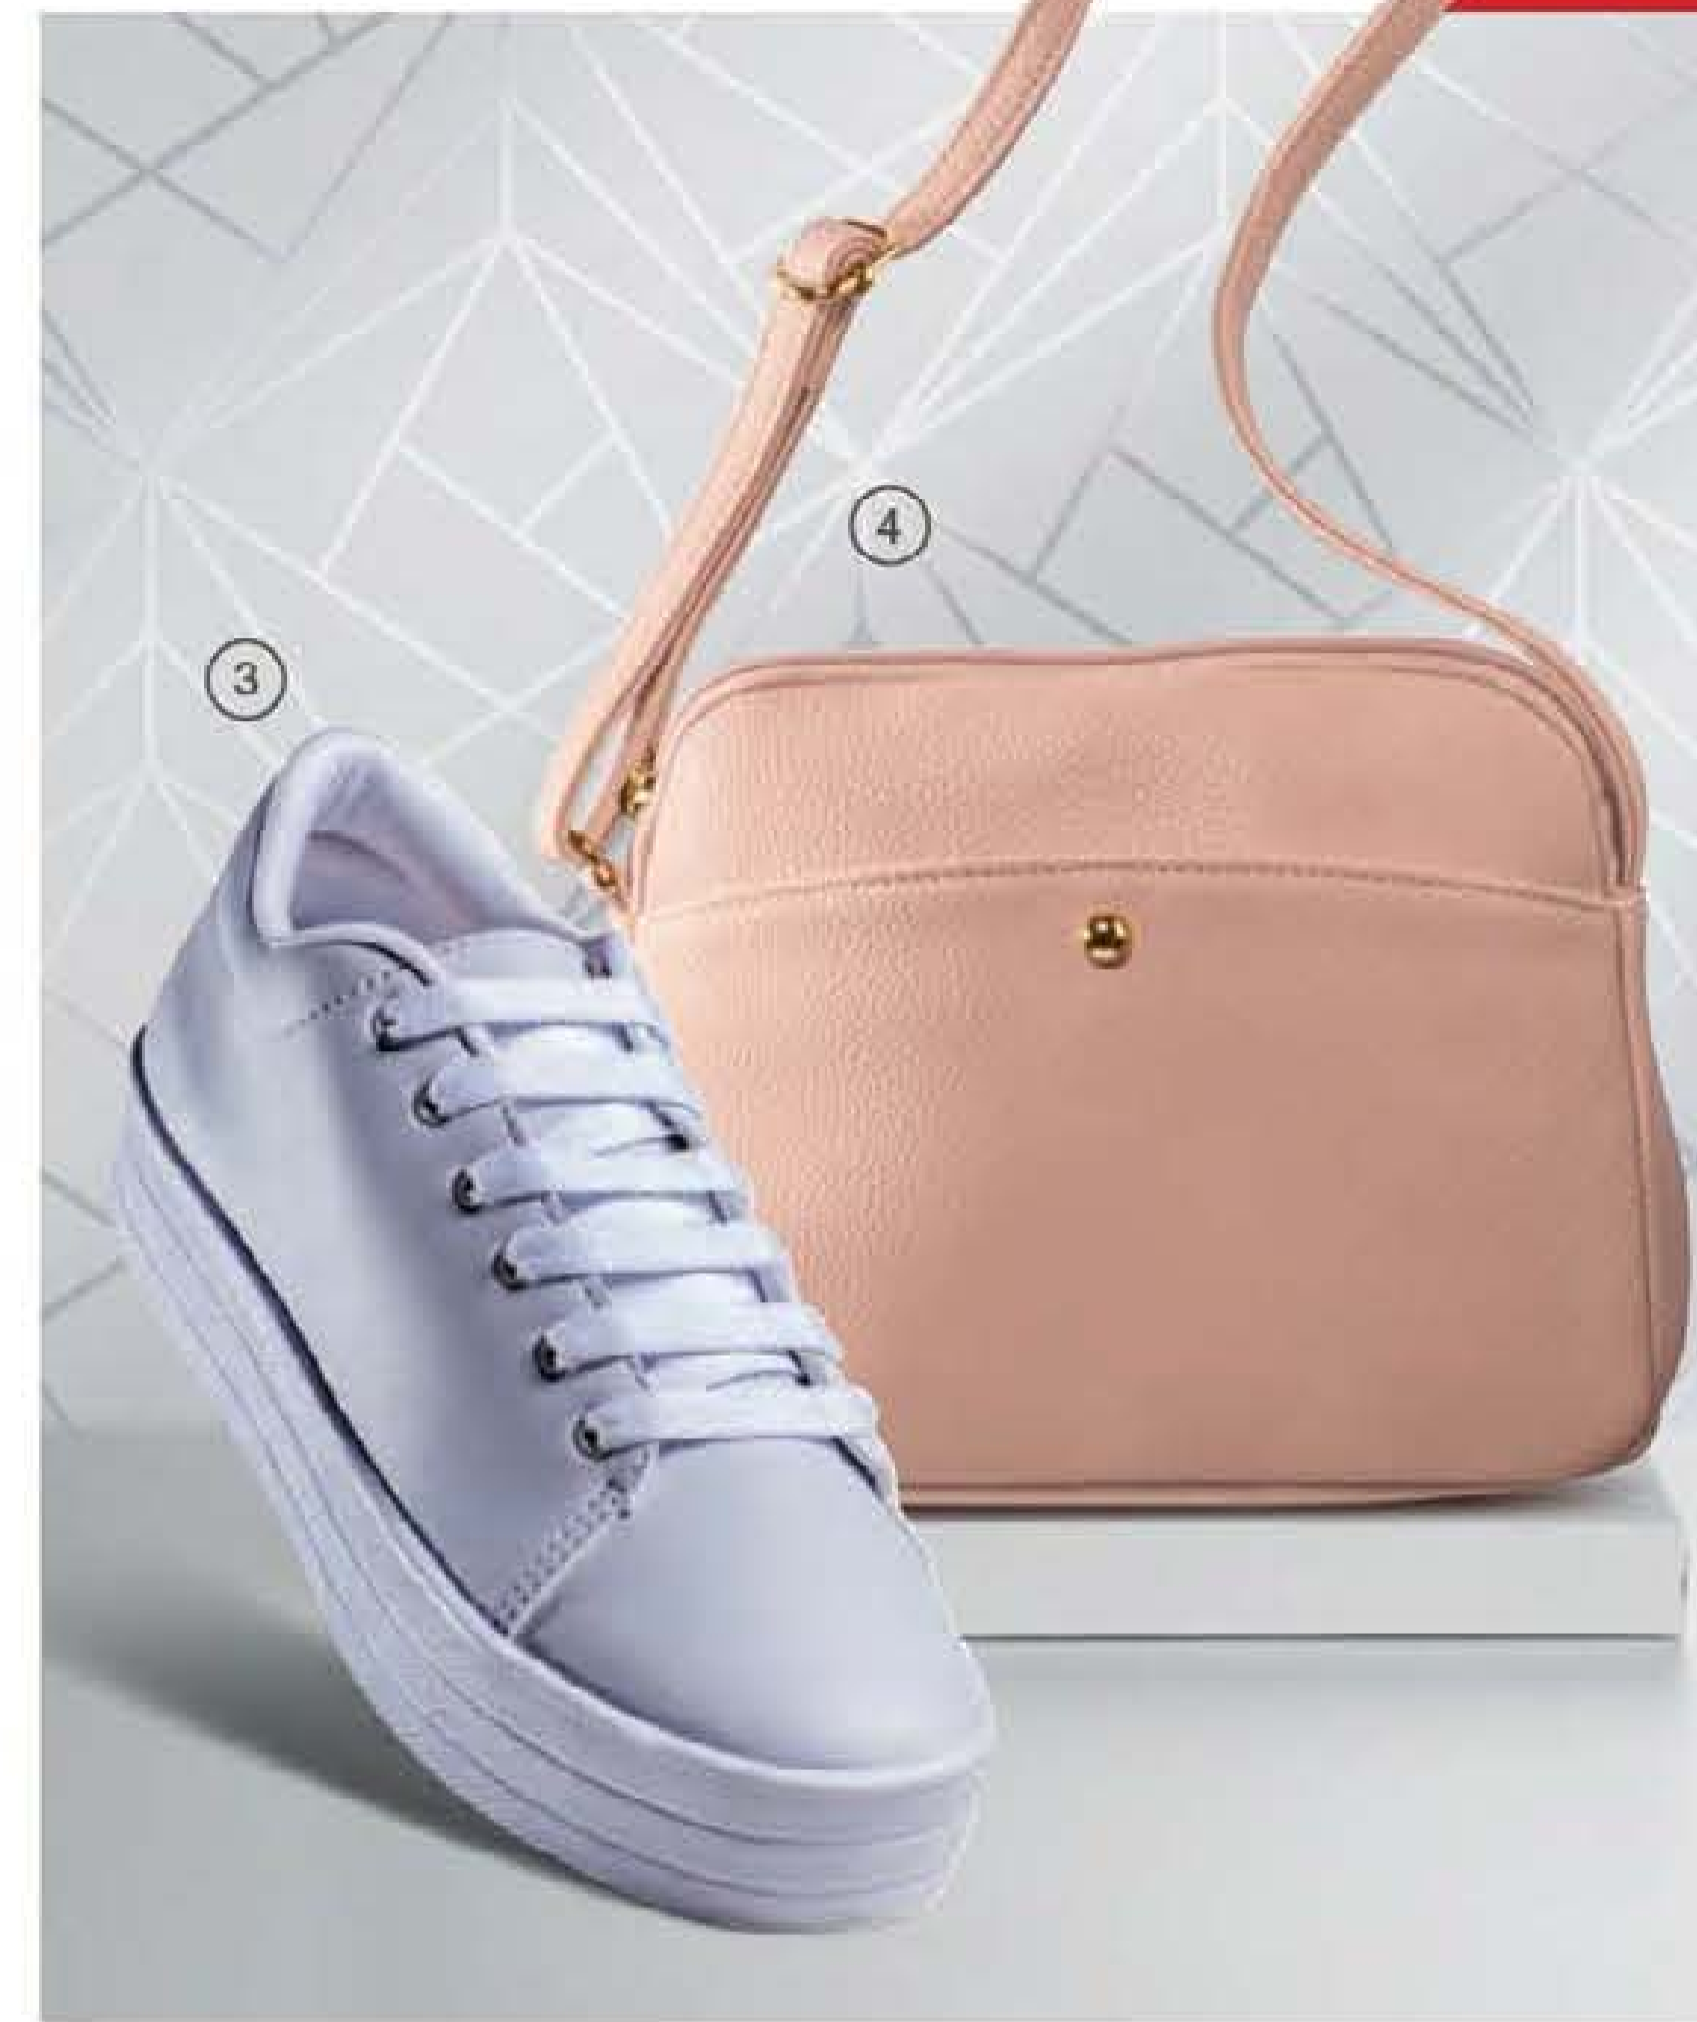

DE R\$ **79**<sup>99</sup> CADA PAR POR R\$ **69**<sup>99</sup> CADA PAR

**81707-4** Rosê  
**80959-3** Preta  
**81709-5** Dourada

**Clutch Brilho**  
Poliéster. 20 x 13 cm

DE R\$ 34,99 CADA  
POR R\$ **19,99** CADA