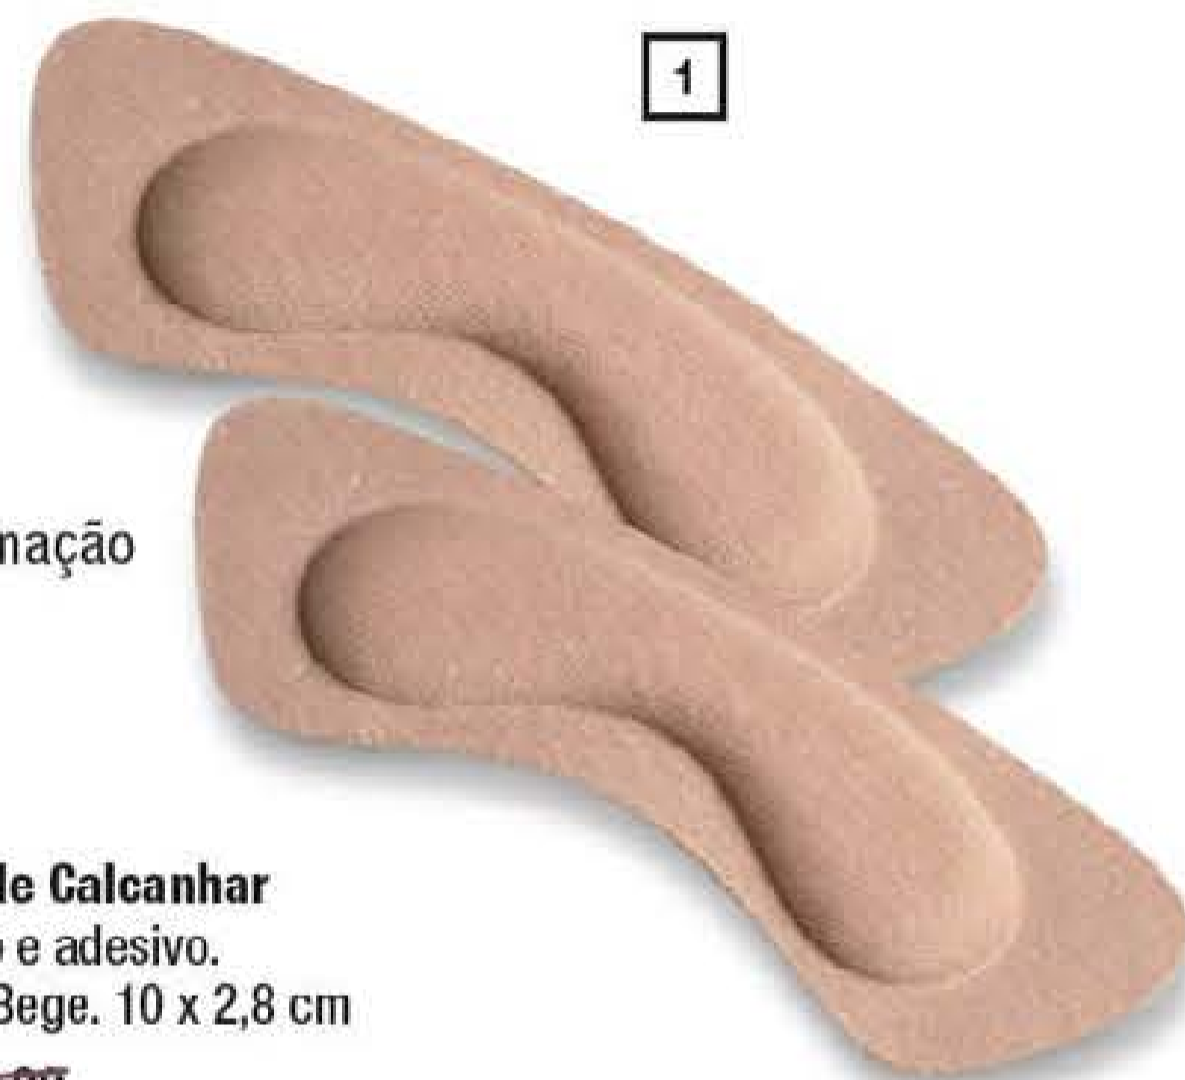

50706-7
Lixa de Pés Confort
Plástico. 20 x 8,7 x 4 cm
DE R$ ~~9,99~~
POR R$ **6**,⁹⁹

Protege da fricção e formação de bolhas.

50154-4
1 | Protetor de Calcanhar
Espuma, tecido e adesivo.
Contém 1 par. Bege. 10 x 2,8 cm

DE R$ ~~16,99~~
O PAR
POR R$ **10**,⁹⁹
O PAR