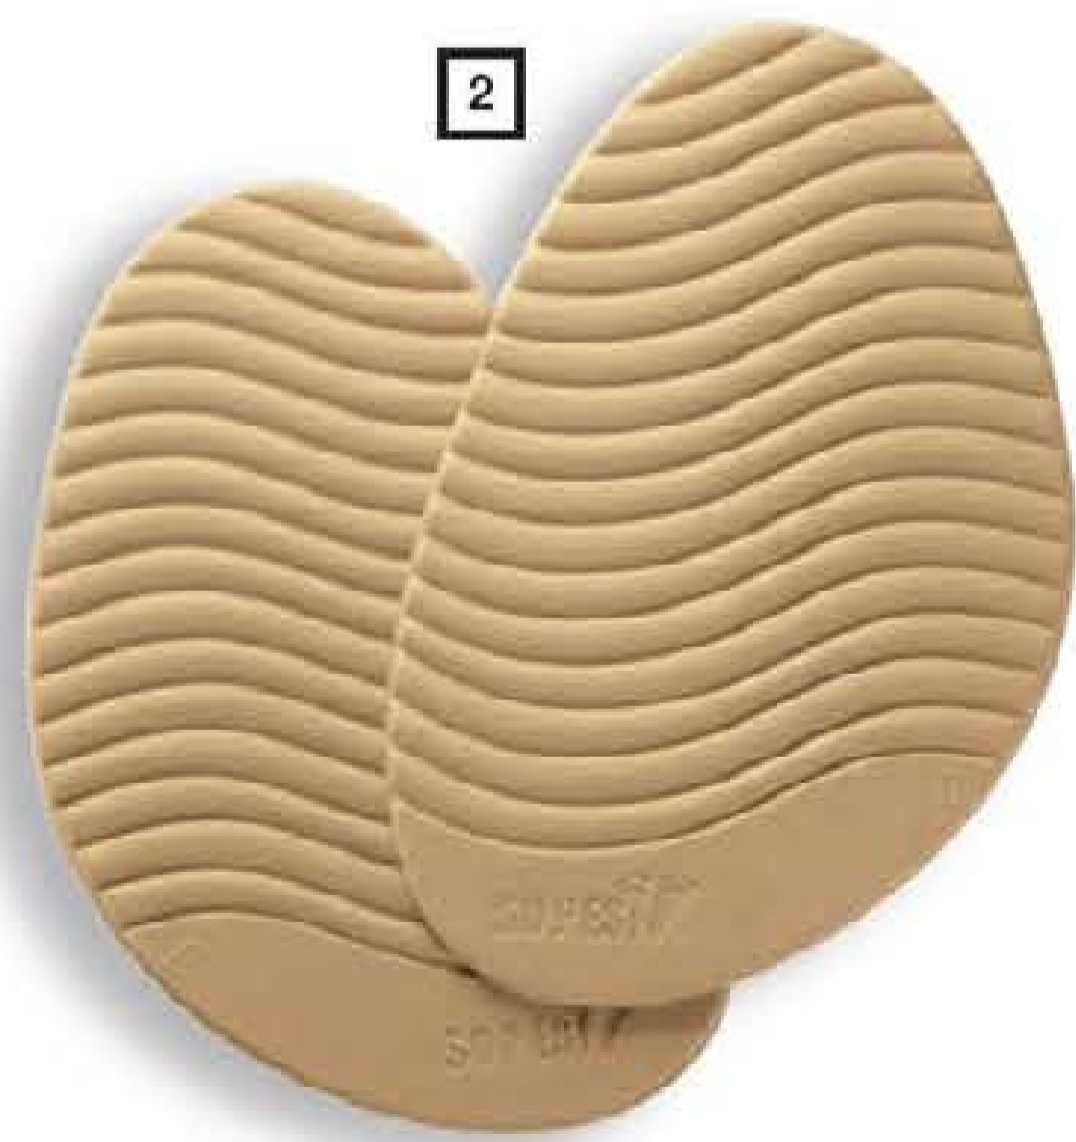

Evita que os pés escorreguem nos calçados abertos.

52020-2
2 | Protetor Plantar
Etil vinil. Contém 1 par.
Bege. 12 x 8,5 cm

DE R$ ~~16,99~~
O PAR
POR R$ **10**,⁹⁹
O PAR