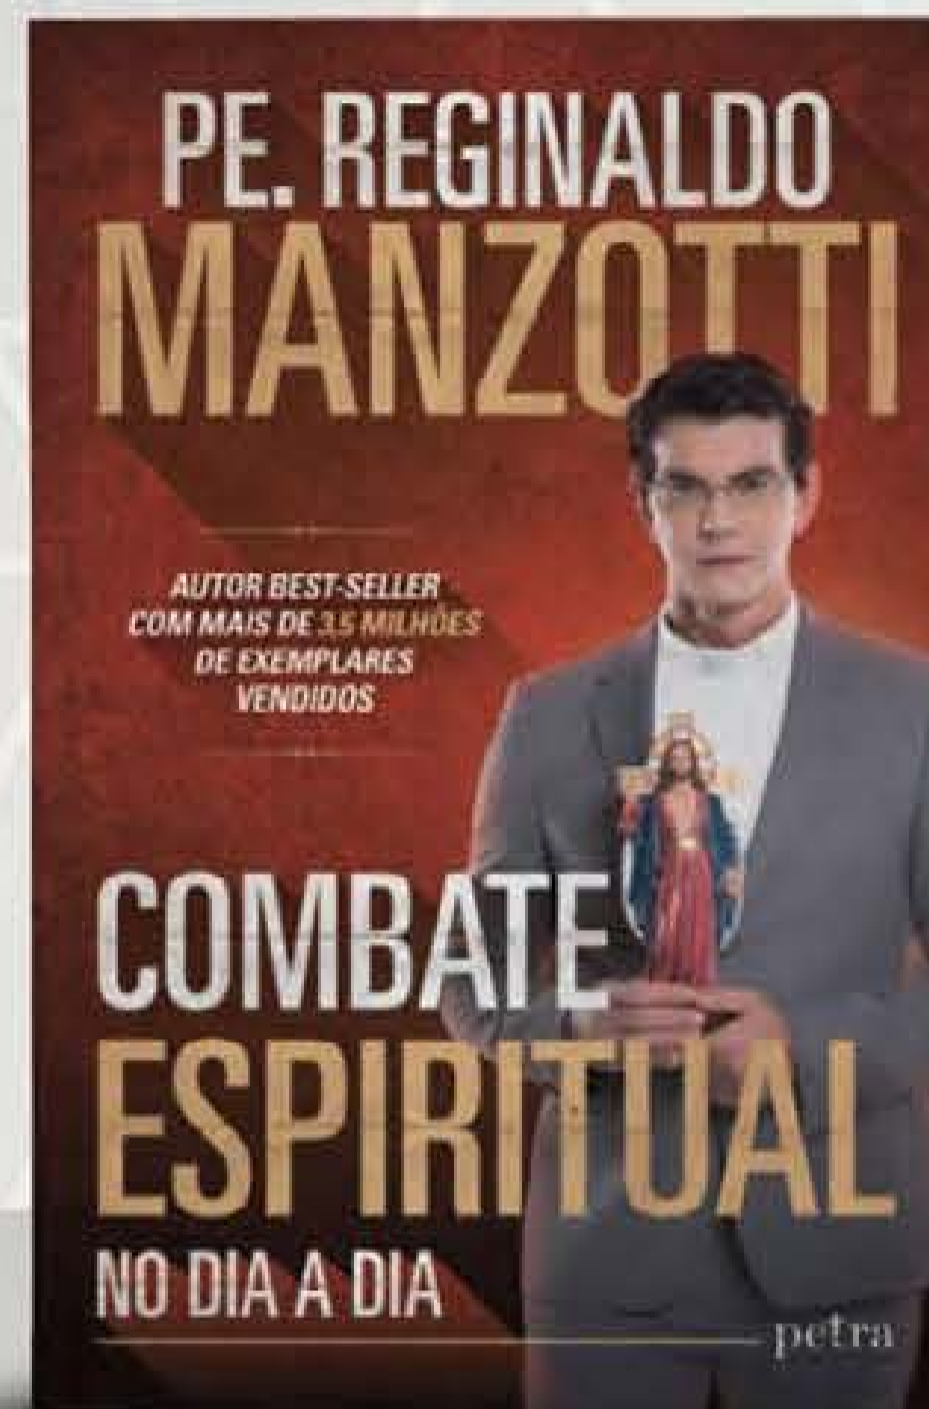

NOVO

NATAL QUE TEM A CARA DA FÉ.

Por meio da meditação e da oração, este livro nos convida a um encontro diário com Deus.

NATAL QUE TEM A CARA DE NOVOS COMEÇOS.

\*Formato econômico. Conteúdo na íntegra.

Confira as sacolas de presente na página 4.