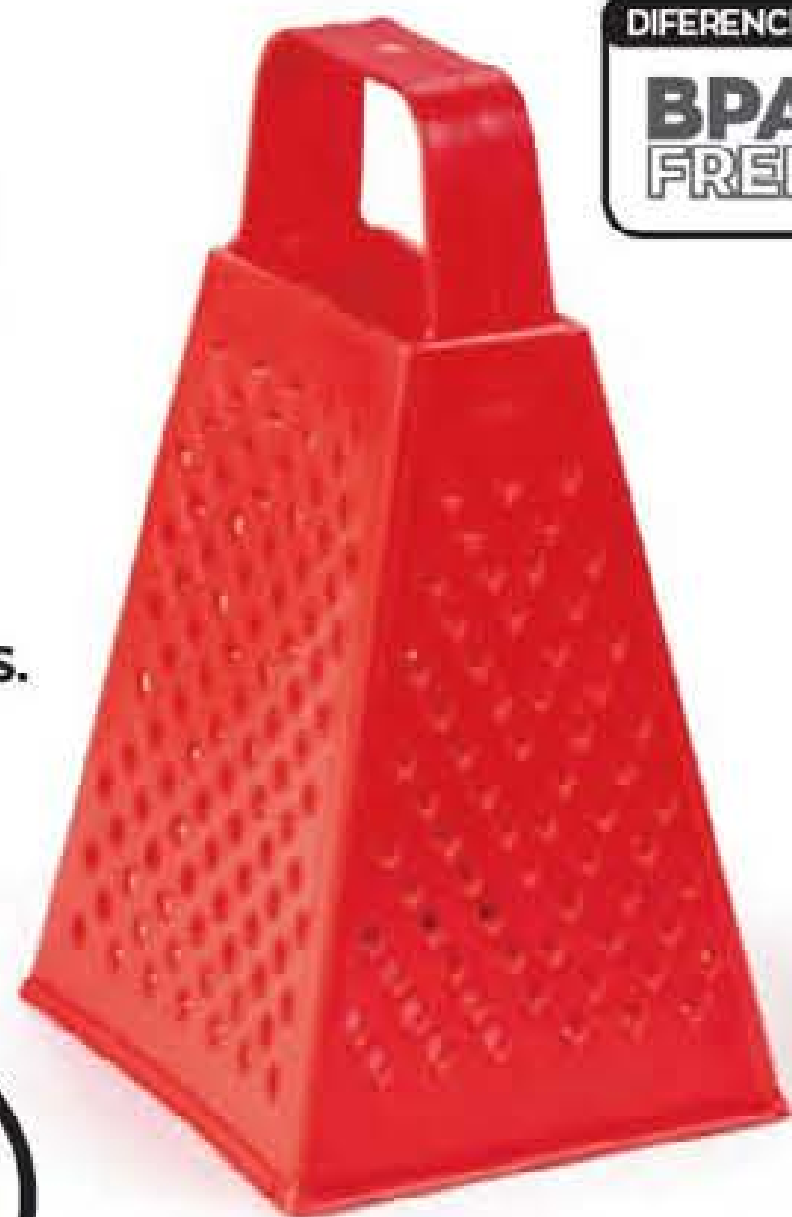

casa & cozinha

RALADOR MULTIÚSO

O toque que faltava nas suas receitas.

Proporciona 4 tipos de cortes, do mais grosso ao mais fininho.

81130-1
Ralador Quatro Faces
Plástico. 12 x 19,5 x 10,5 cm

DIFERENCIAL
BPA FREE