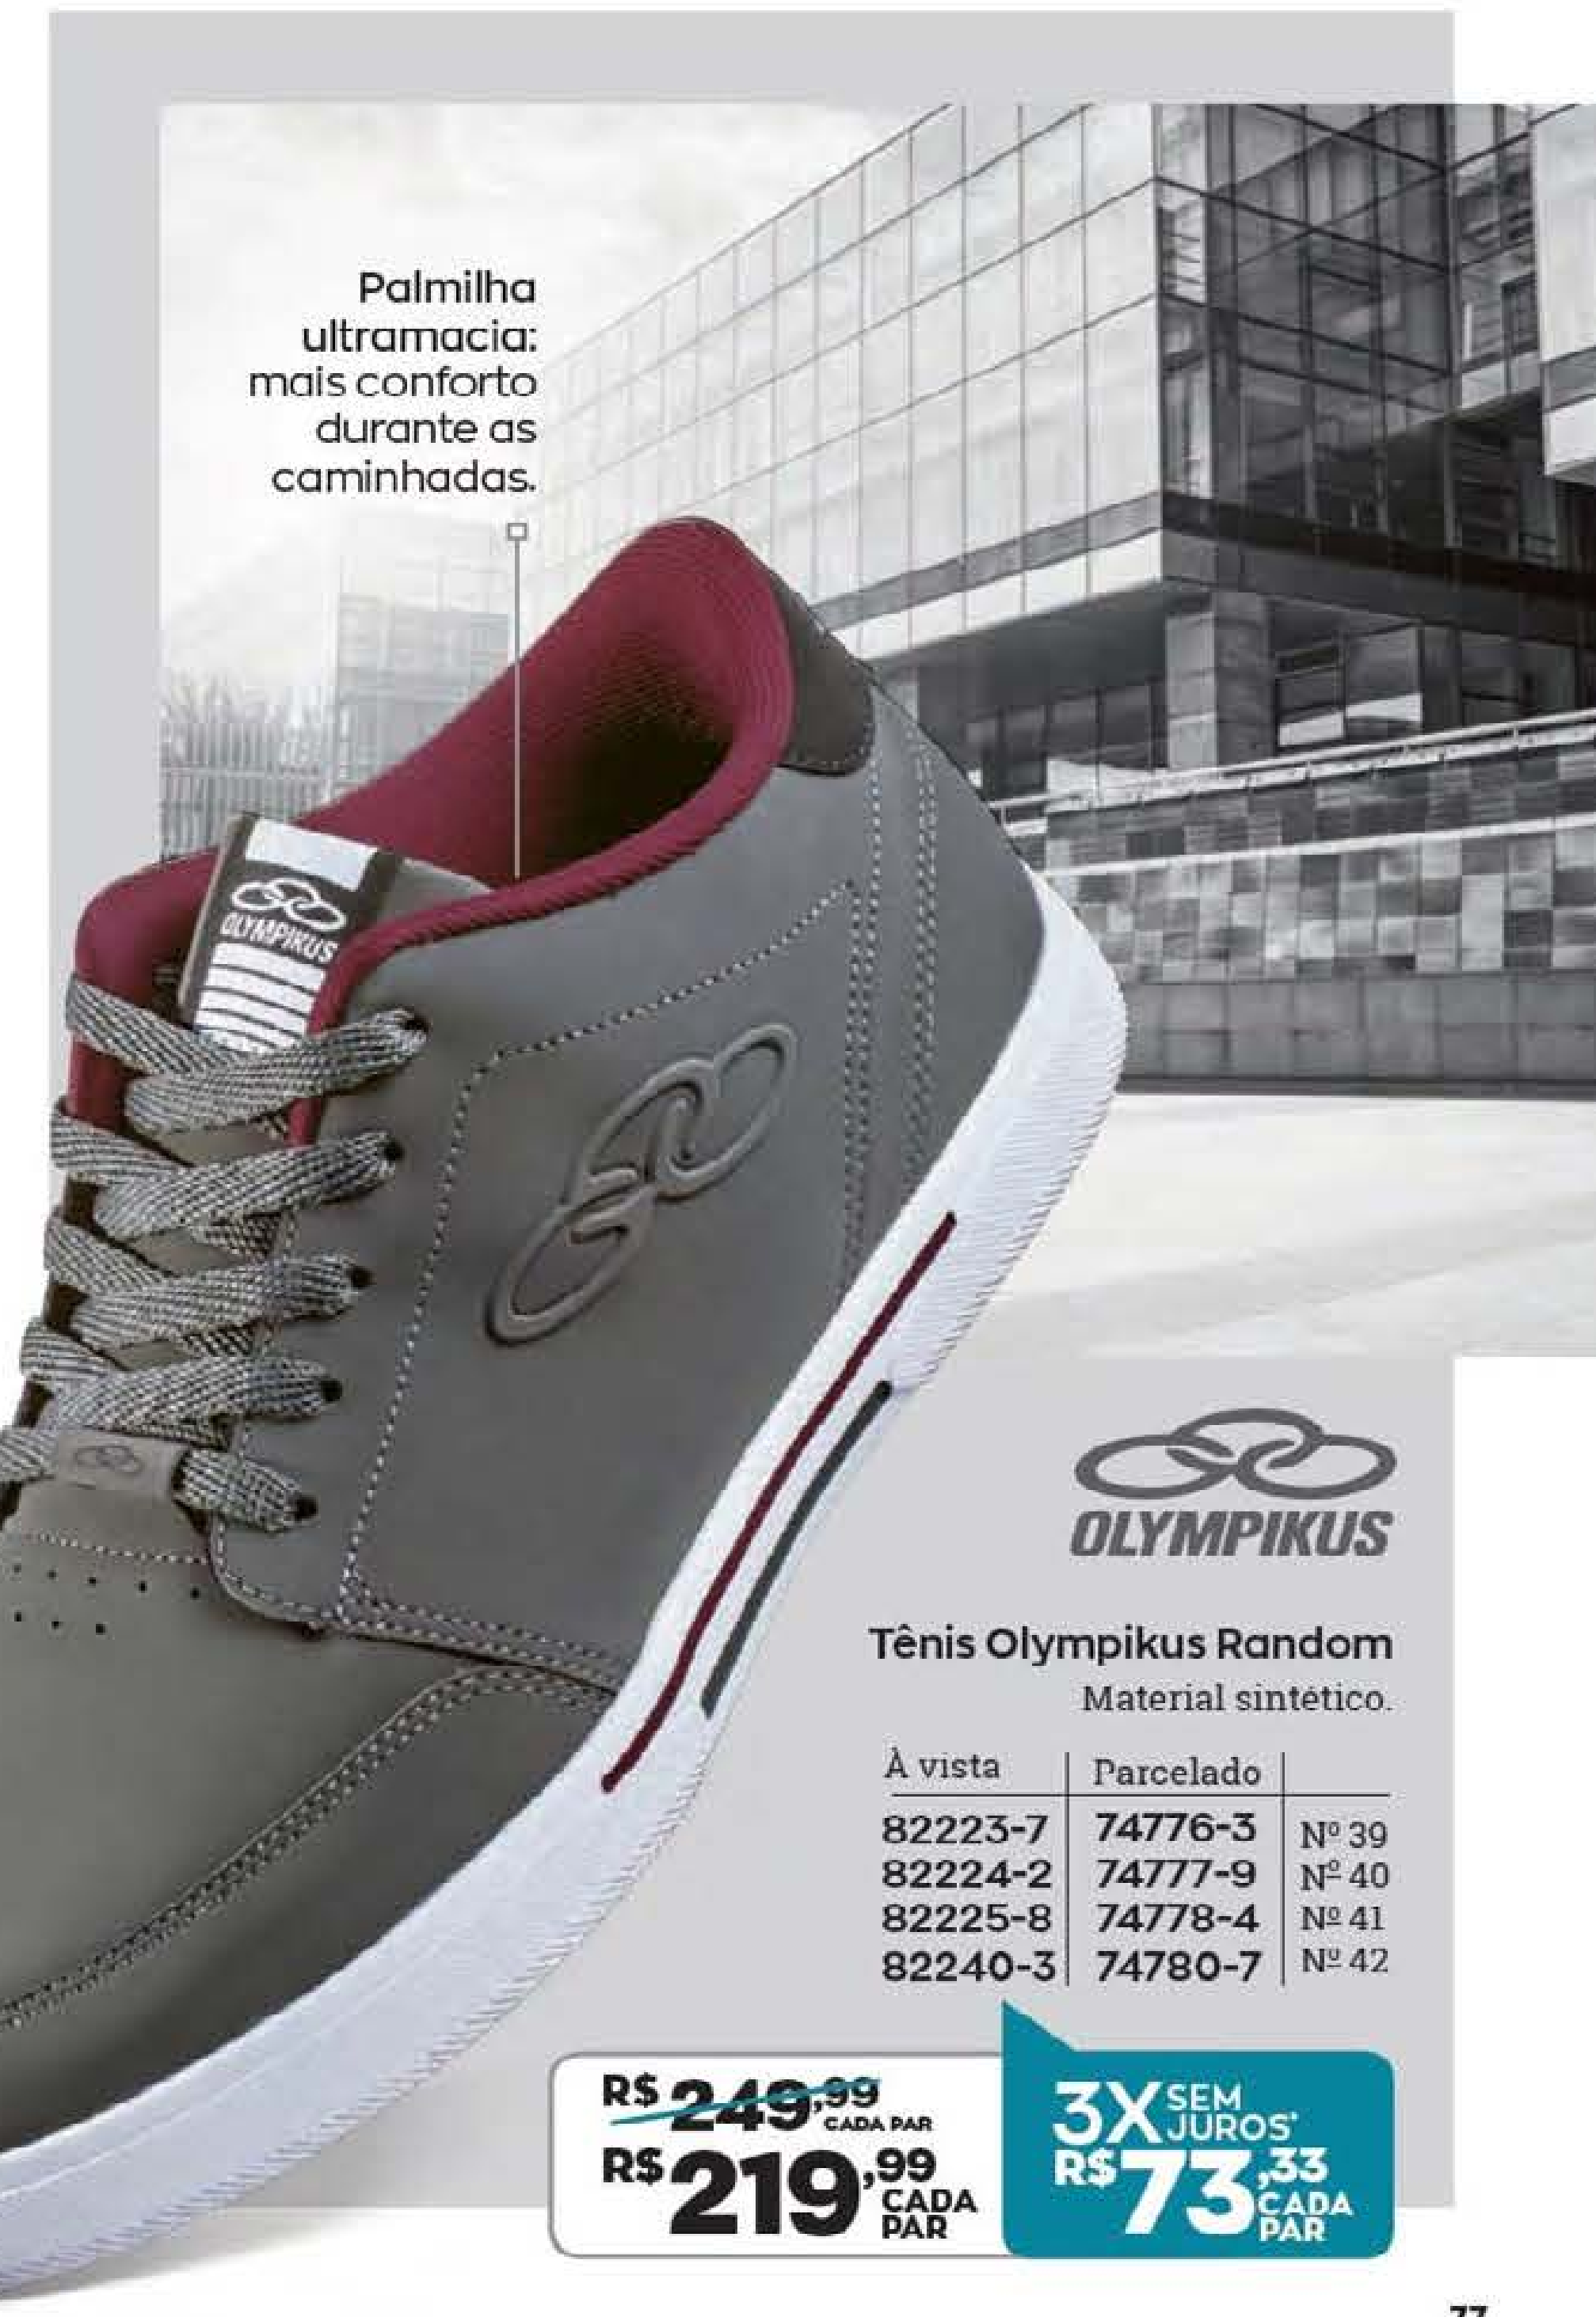

Palmilha ultramacia: mais conforto durante as caminhadas.

OLYMPIKUS

Tênis Olympikus Random Material sintético.

À vista	Parcelado	
82223-7	74776-3	Nº 39
82224-2	74777-9	Nº 40
82225-8	74778-4	Nº 41
82240-3	74780-7	Nº 42

R$ ~~249,99~~ CADA PAR
R$ 219,99 CADA PAR

3X SEM JUROS*
R$ 73,33 CADA PAR