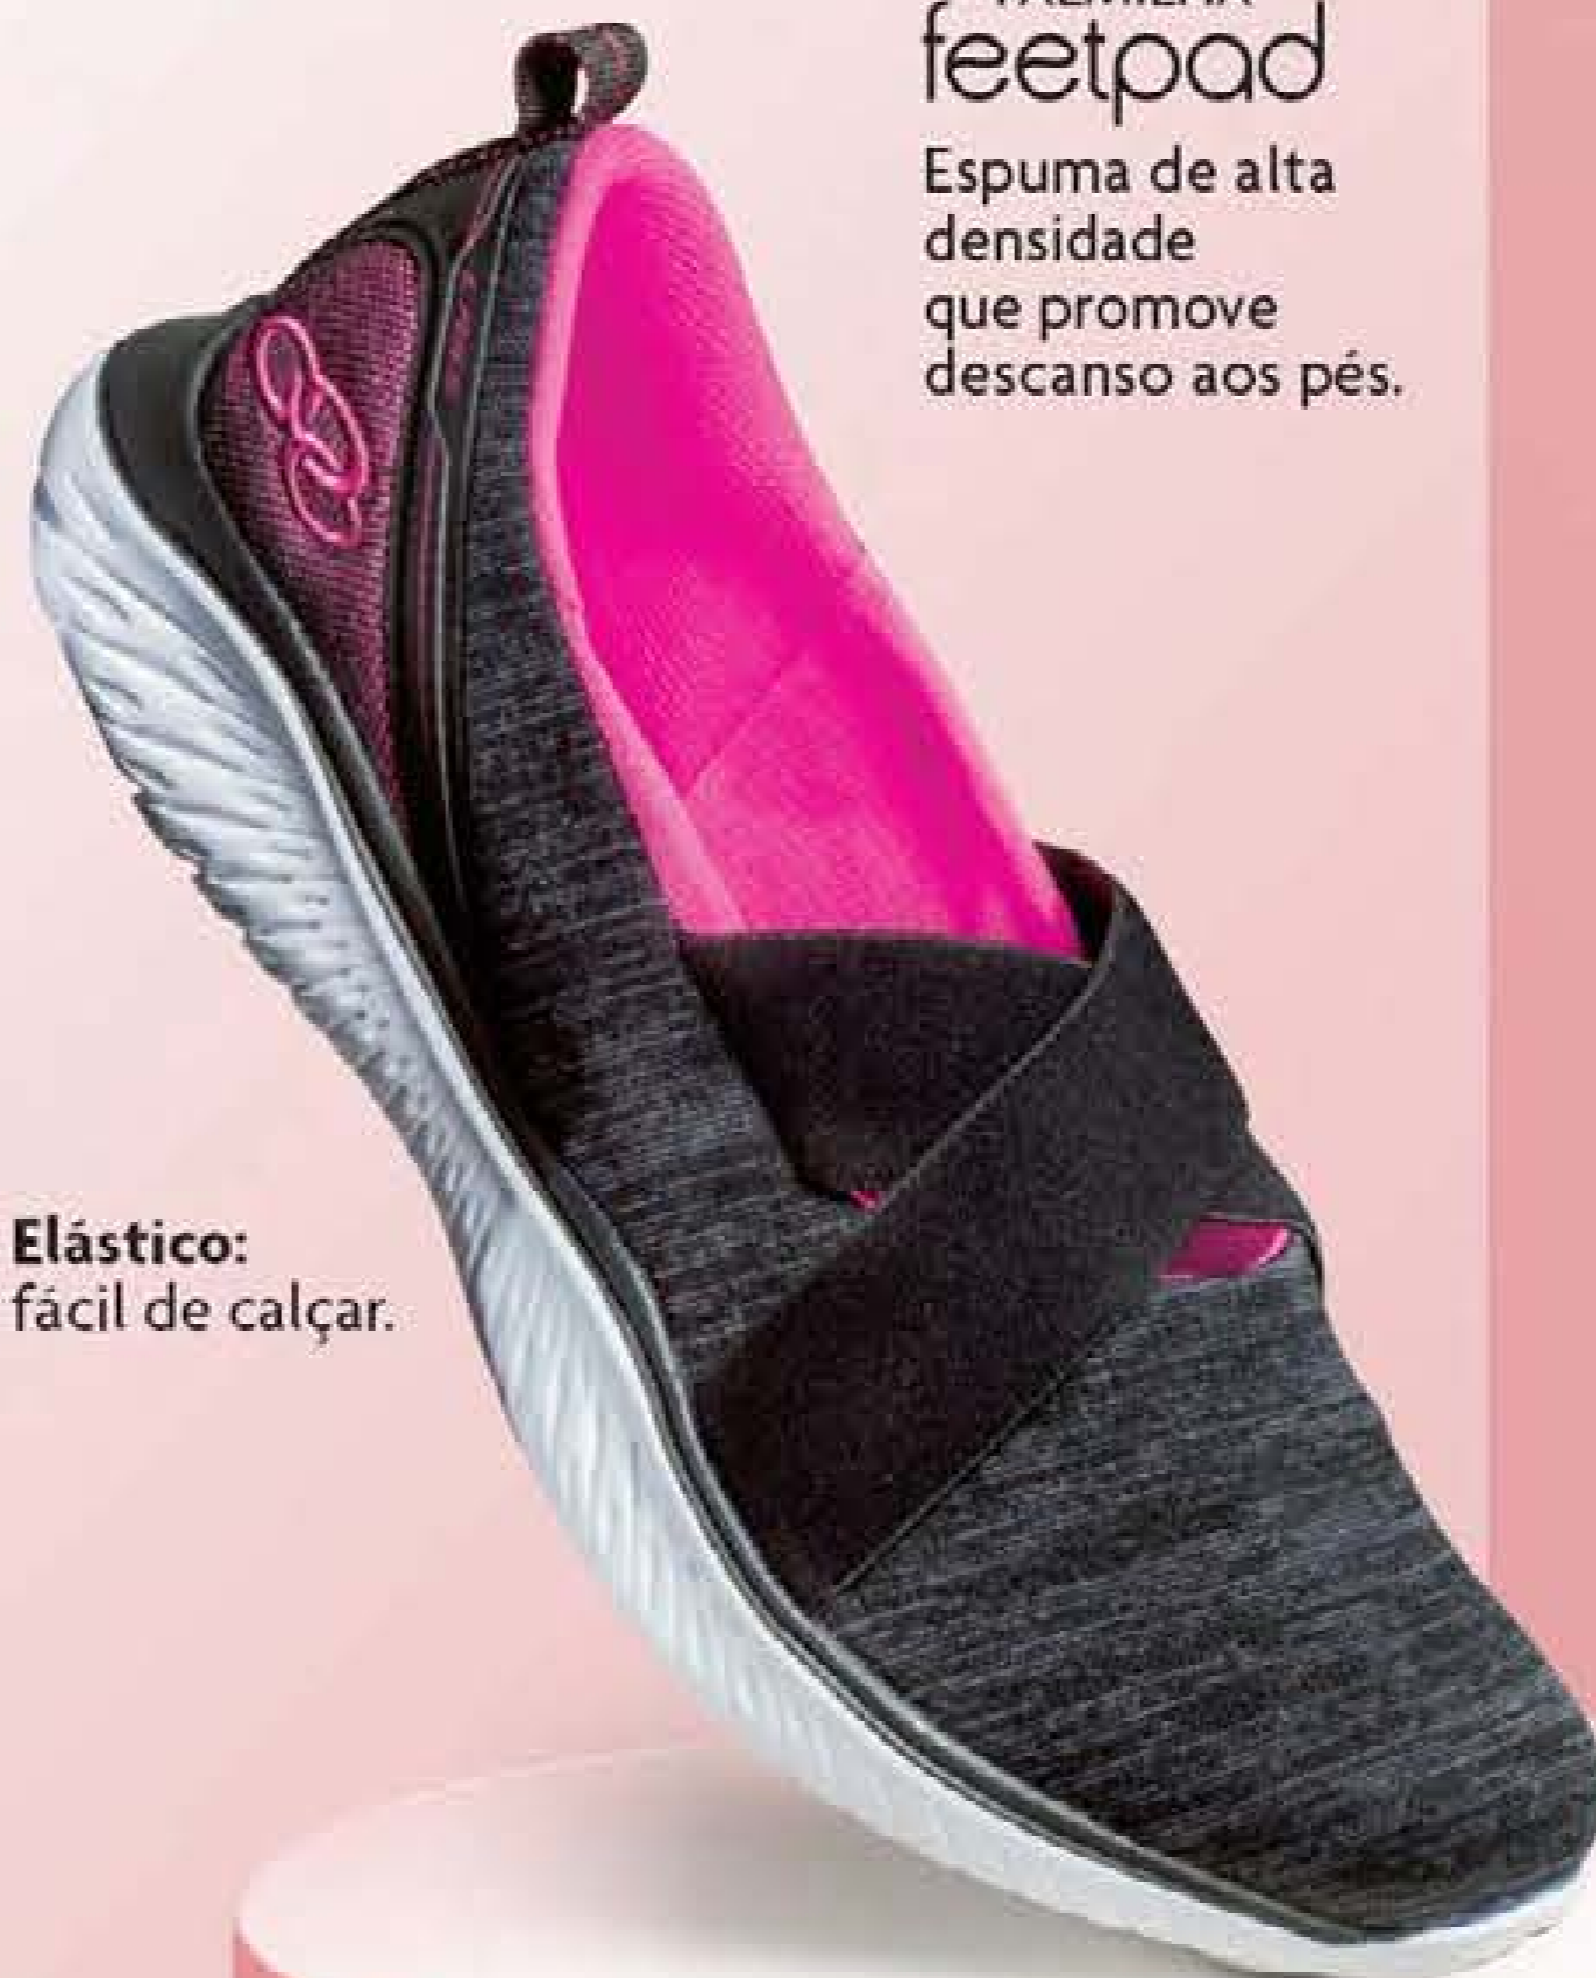

Elástico: fácil de calçar.

Tecnologia EVA SENSE: maciez e leveza ao caminhar.

EXPERIMENTE
+ TECNOLOGIA
NO SEU EXERCÍCIO