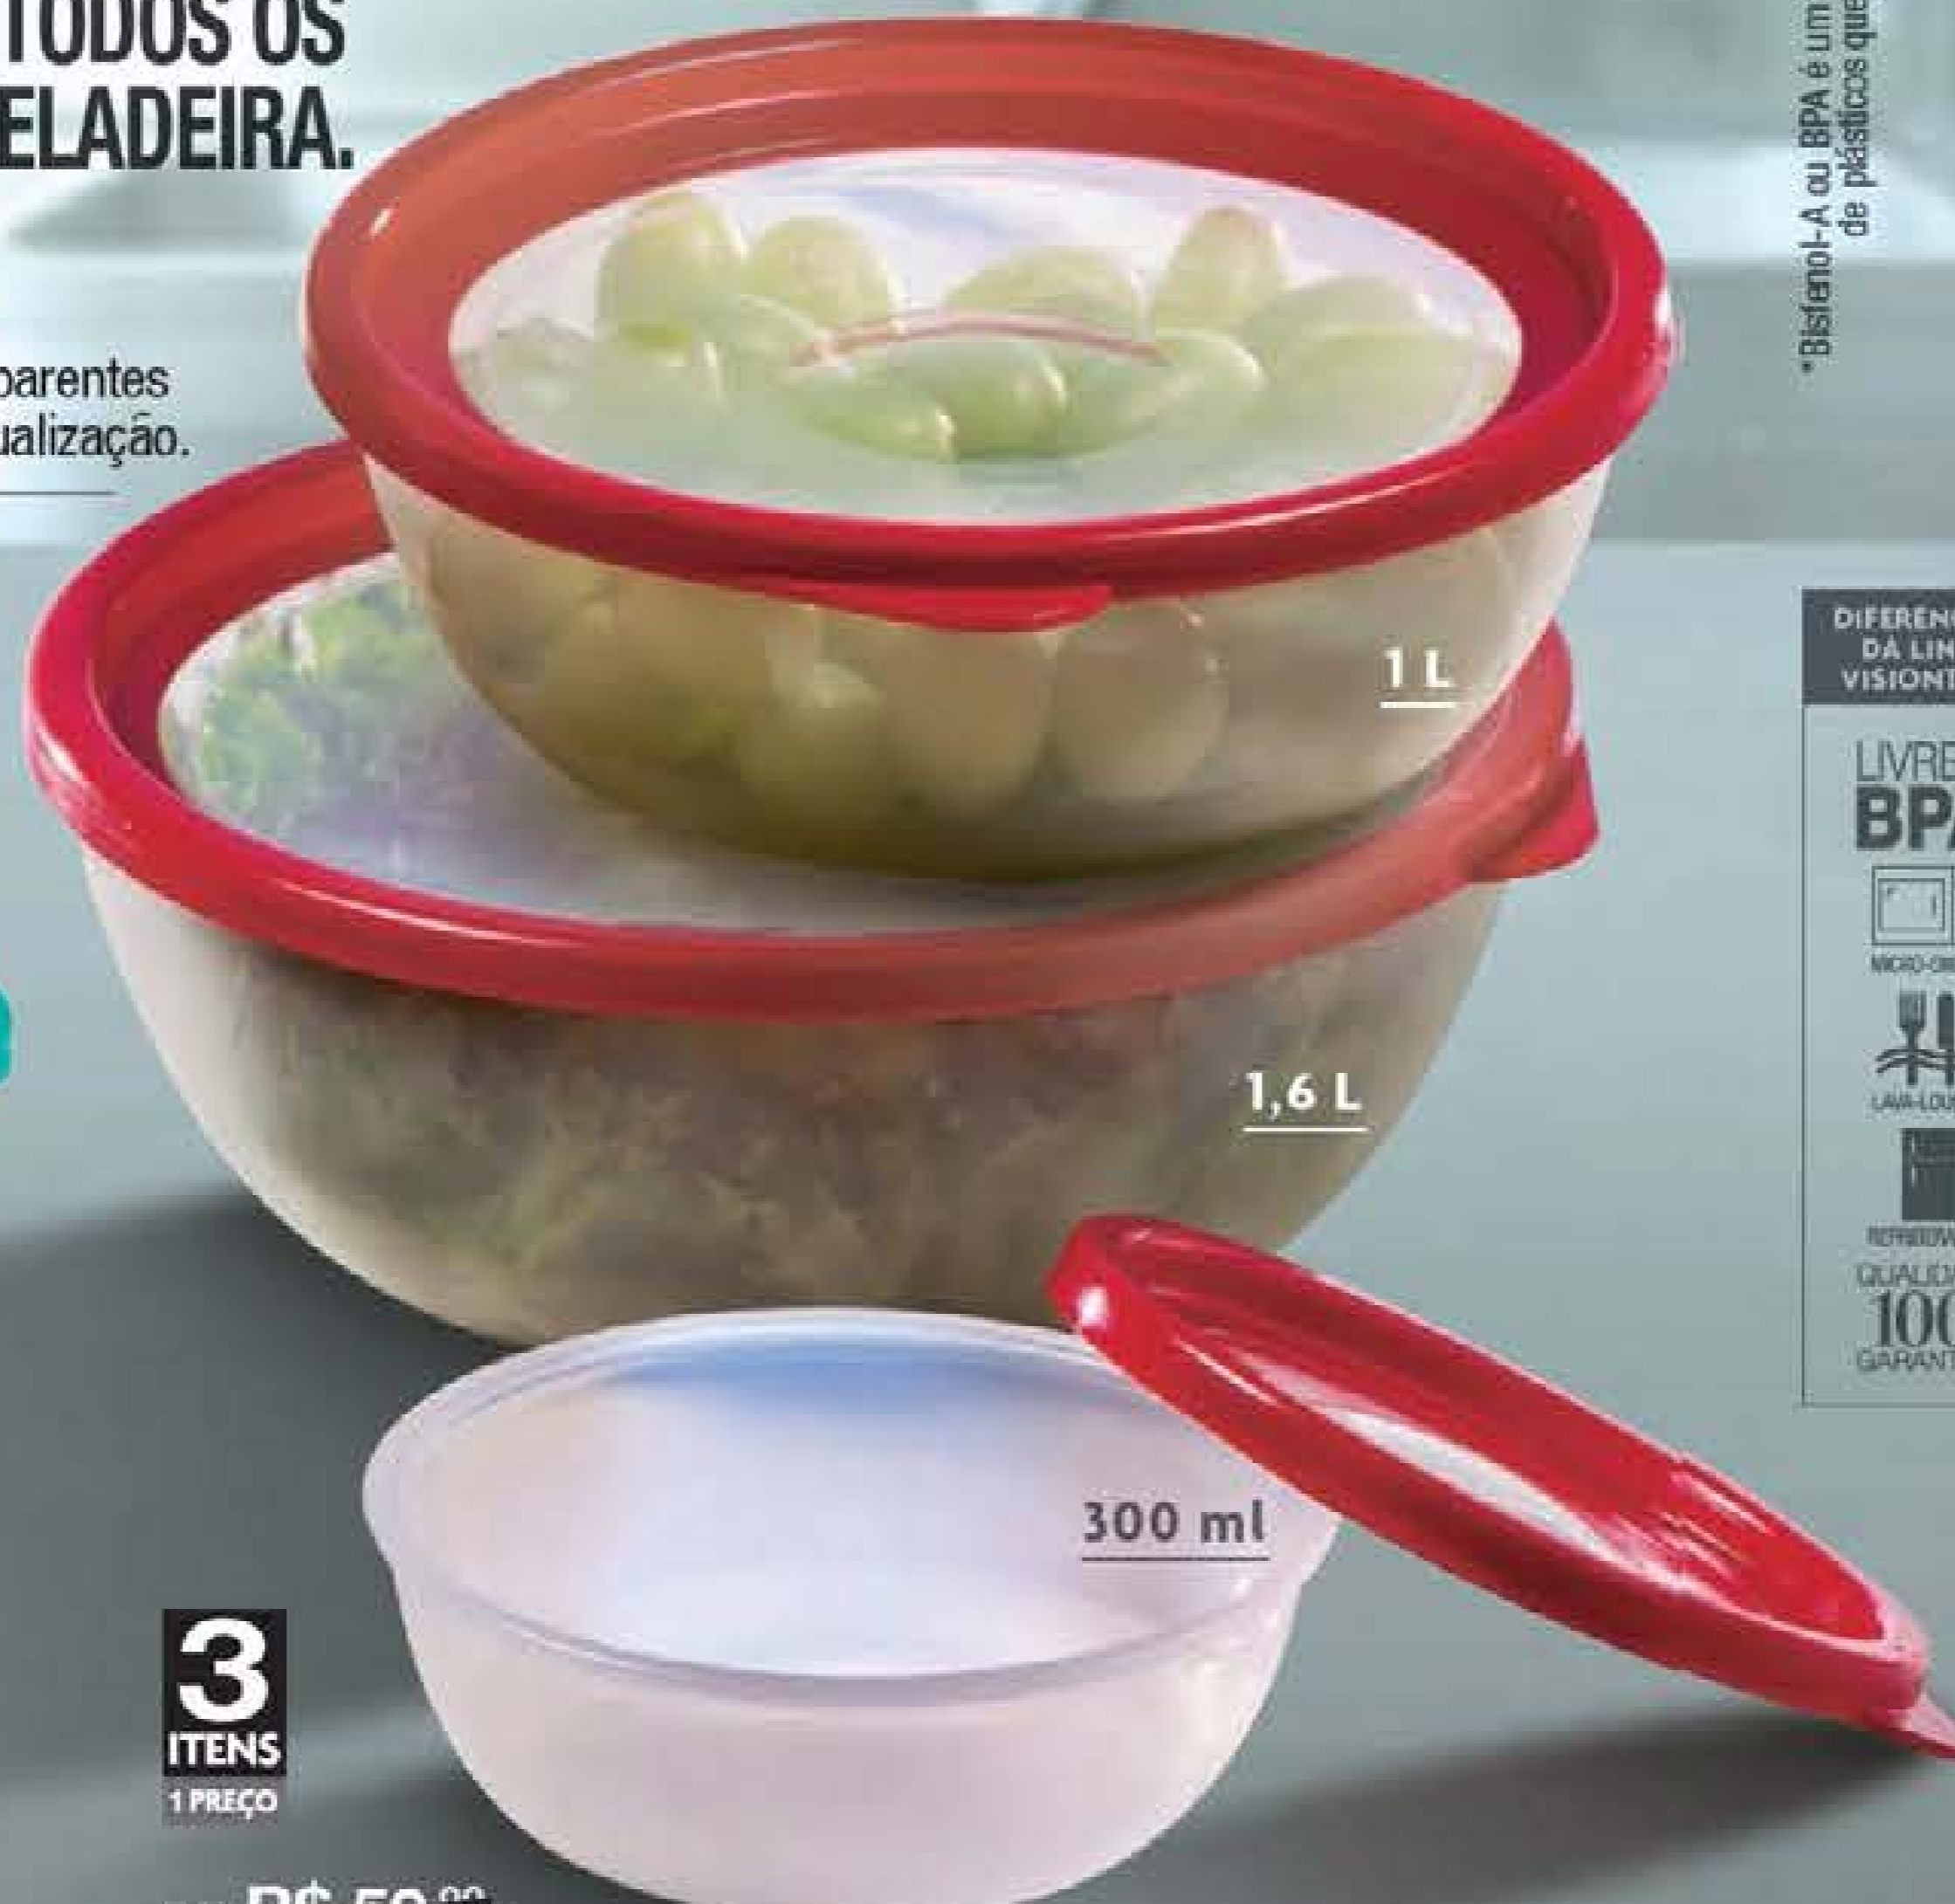

2 ITENS  
1 PREÇO

750 ml

1,3 L

150 ml

325 ml

4 ITENS  
1 PREÇO

DE R\$ 49,99  
POR R\$ 39,99

81625-9  
Kit 4 Potes Quadrados Visiontech Crystal Plástico.