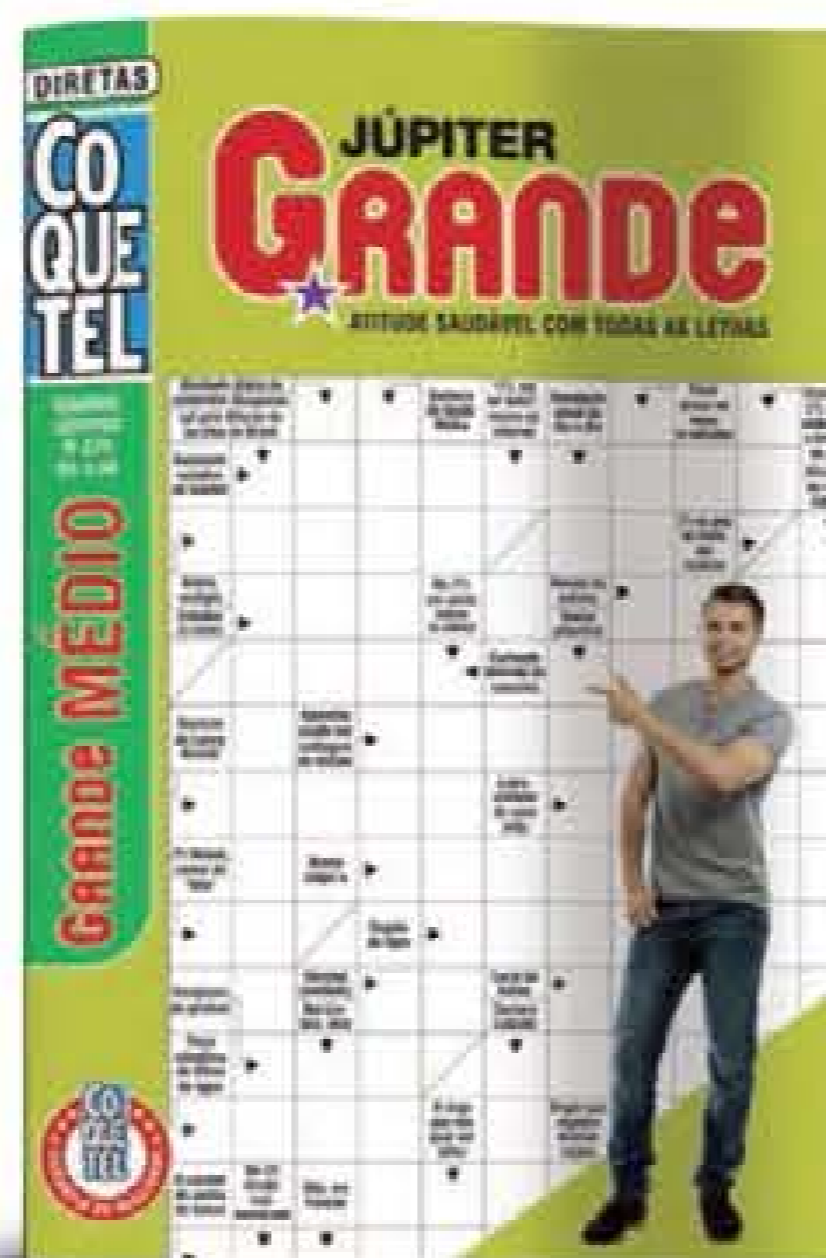

OFERTAS INCRÍVEIS

OUTLET

MODA & CASA Atenderemos até o fim dos estoques.

até **30%** de DESCONTO

82864-1
Livro Código de Proteção e Defesa do Consumidor
Educativo. Editora Escala. Este livro explica todos os direitos dos consumidores. Item obrigatório em todos os pontos comerciais do Brasil. 88 páginas. 13,5 x 20,5 cm

DE ~~R$ 12,99~~

POR R$ **9,99**

Treine sua mente enquanto se diverte com os passatempos da Coleção Coquetel.

80218-1
Coleção Coquetel
Passatempo. Editora Ediouro. 55 páginas cada revista. 14 x 20 cm

DE ~~R$ 9,99~~ A COLEÇÃO

POR R$ **6,99** A COLEÇÃO

A Avon escolhe a revista para você.

Um toque delicado e místico no seu look.

Peças ampliadas para mostrar melhor os detalhes.

DE ~~R$ 24,99~~

83574-4
Colar Místico
Metal com banho dourado. POR R$ **19,99**

2 formas de uso:
ponto de luz
completo

Use também como ponto de luz.

84277-7 Pérola
85813-9 Dourado com Vermelho
85814-4 Dourado com Cristal
84278-2 Verde
84300-1 Cristal

BANHO DE PRATA 925

TODOS OS PRODUTOS SÃO SEM NÍQUEL

Brincos Ibiza
Metal. 3 x 2,3 cm

DE ~~R$ 14,99~~ CADA PAR

LEVE UM

POR R$ **11,99** O PAR

LEVE DOIS

POR R$ **9,99** CADA PAR