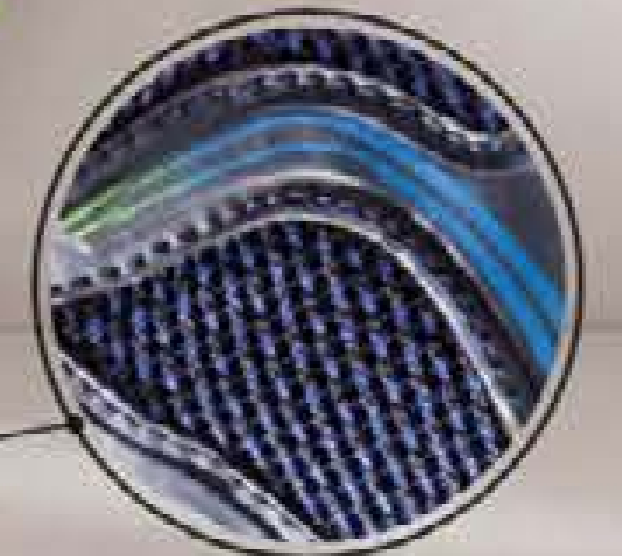

**SOLADO GRIPPER:**  
ANTIDERRAPANTE, DE  
ALTA RESISTÊNCIA E  
DURABILIDADE.

**TECNOLOGIA  
ELEVATE PRO 12MM:**  
PROPORCIONA O MÁXIMO  
EM AMORTECIMENTO  
E IMPULSÃO DA PISADA.

**RESPIRÁVEL:**  
TECIDO ESPECIAL  
ALTAMENTE VENTILADO.