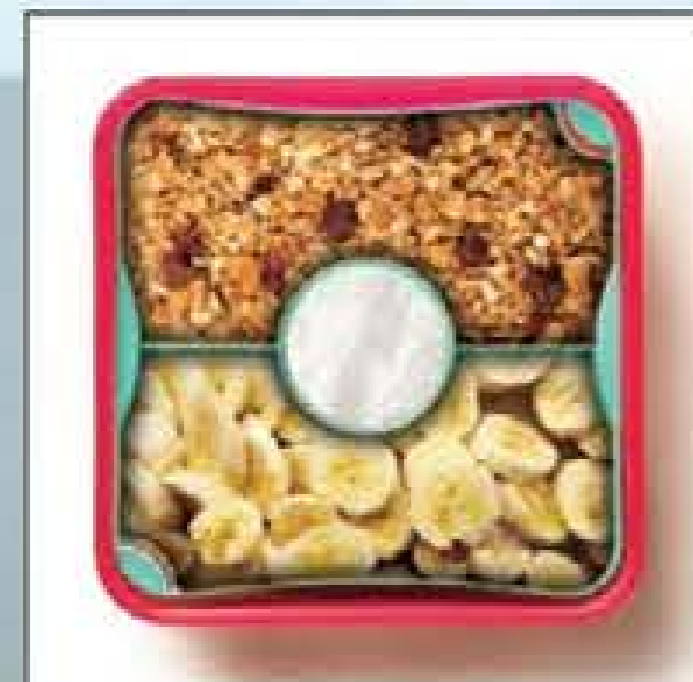

LEVE COM VOCÊ E DEIXE SUA REFEIÇÃO AINDA MAIS SAUDÁVEL.

1,3 L

Com compartimento
para molho.