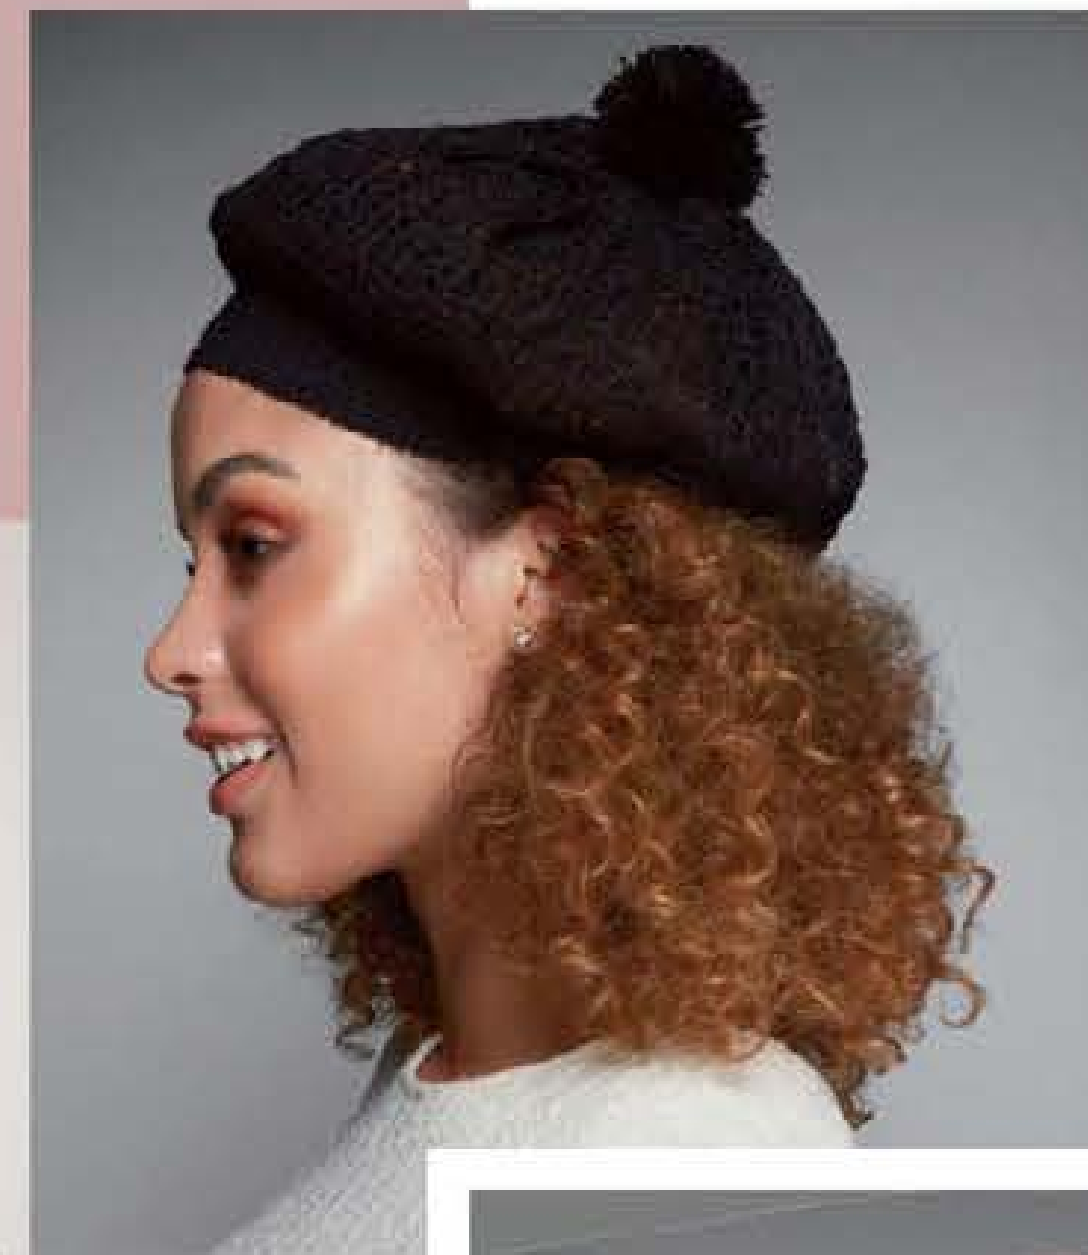

VEM COM  
ESTOJO PROTETOR.  
LENTE FUMÊ.

81847-7  
**Óculos Classic**  
Acetato. 5,3 x 14,2 cm.  
Lentes: 5 x 6 cm

~~R\$ 79,99~~  
**R\$ 49,99**

SIGNATURE

**NOVOS**

80649-5  
**Gorro com  
Pompom**  
Material sintético.  
Tamanho único.  
**R\$ 16,99**