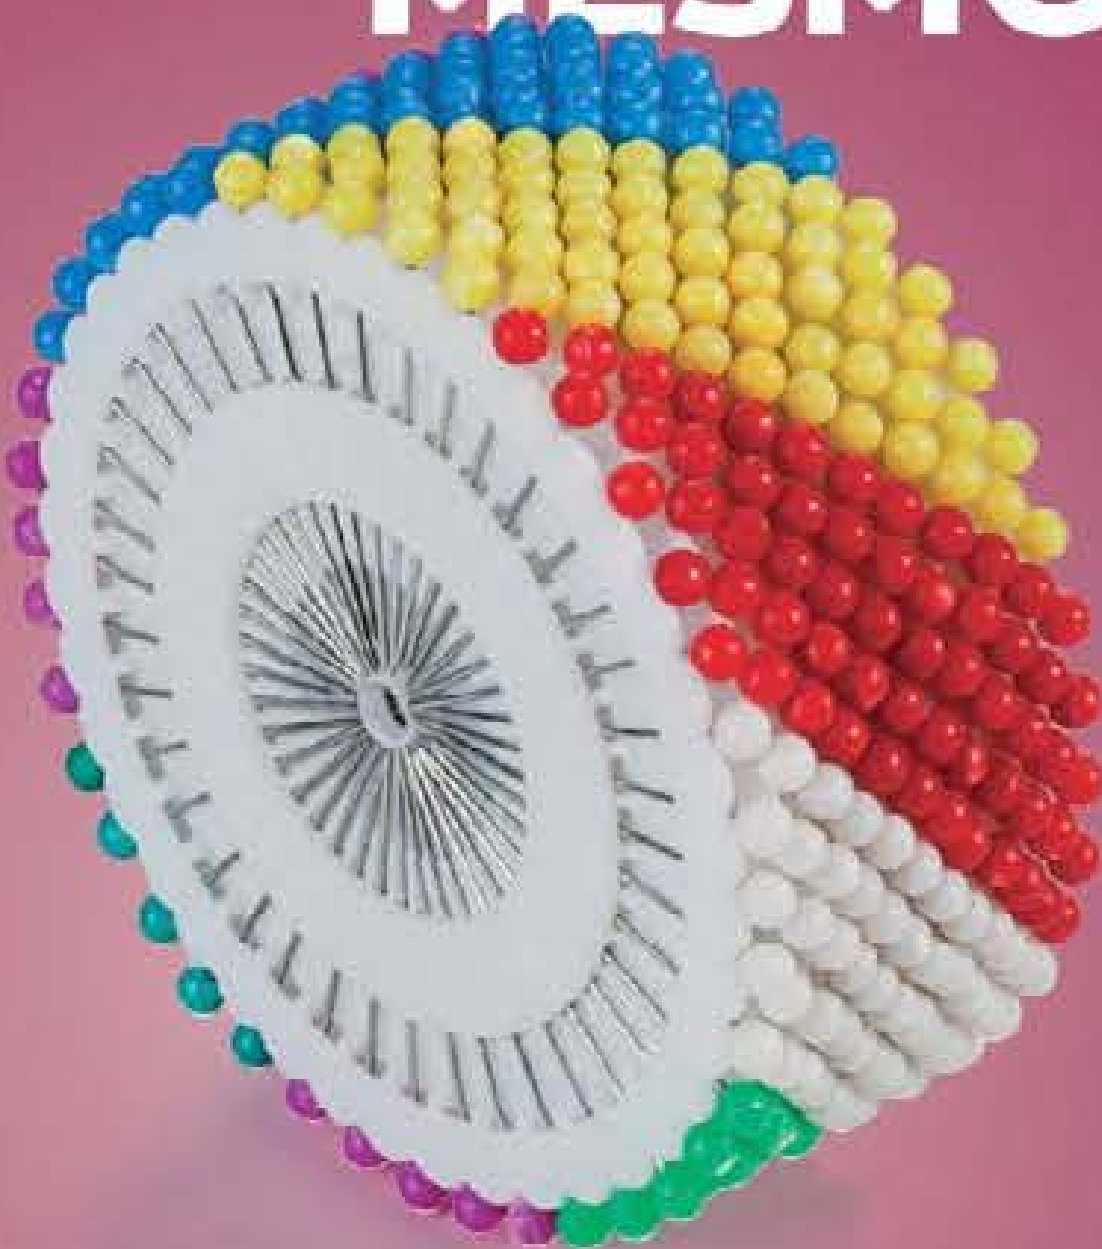

**RS 10,99**

FAÇA  
**VOCÊ**  
MESMO

IDEAL PARA AUXILIAR  
NA COSTURA E NOS  
TRABALHOS DE  
PATCHWORK.

82722-8  
Kit de Alfinetes Divertidos  
Metal e plástico. Contém  
480 unidades. Bolinha: 3,8 mm  
diâm. Alfinete: 0,6 x 3,6 mm