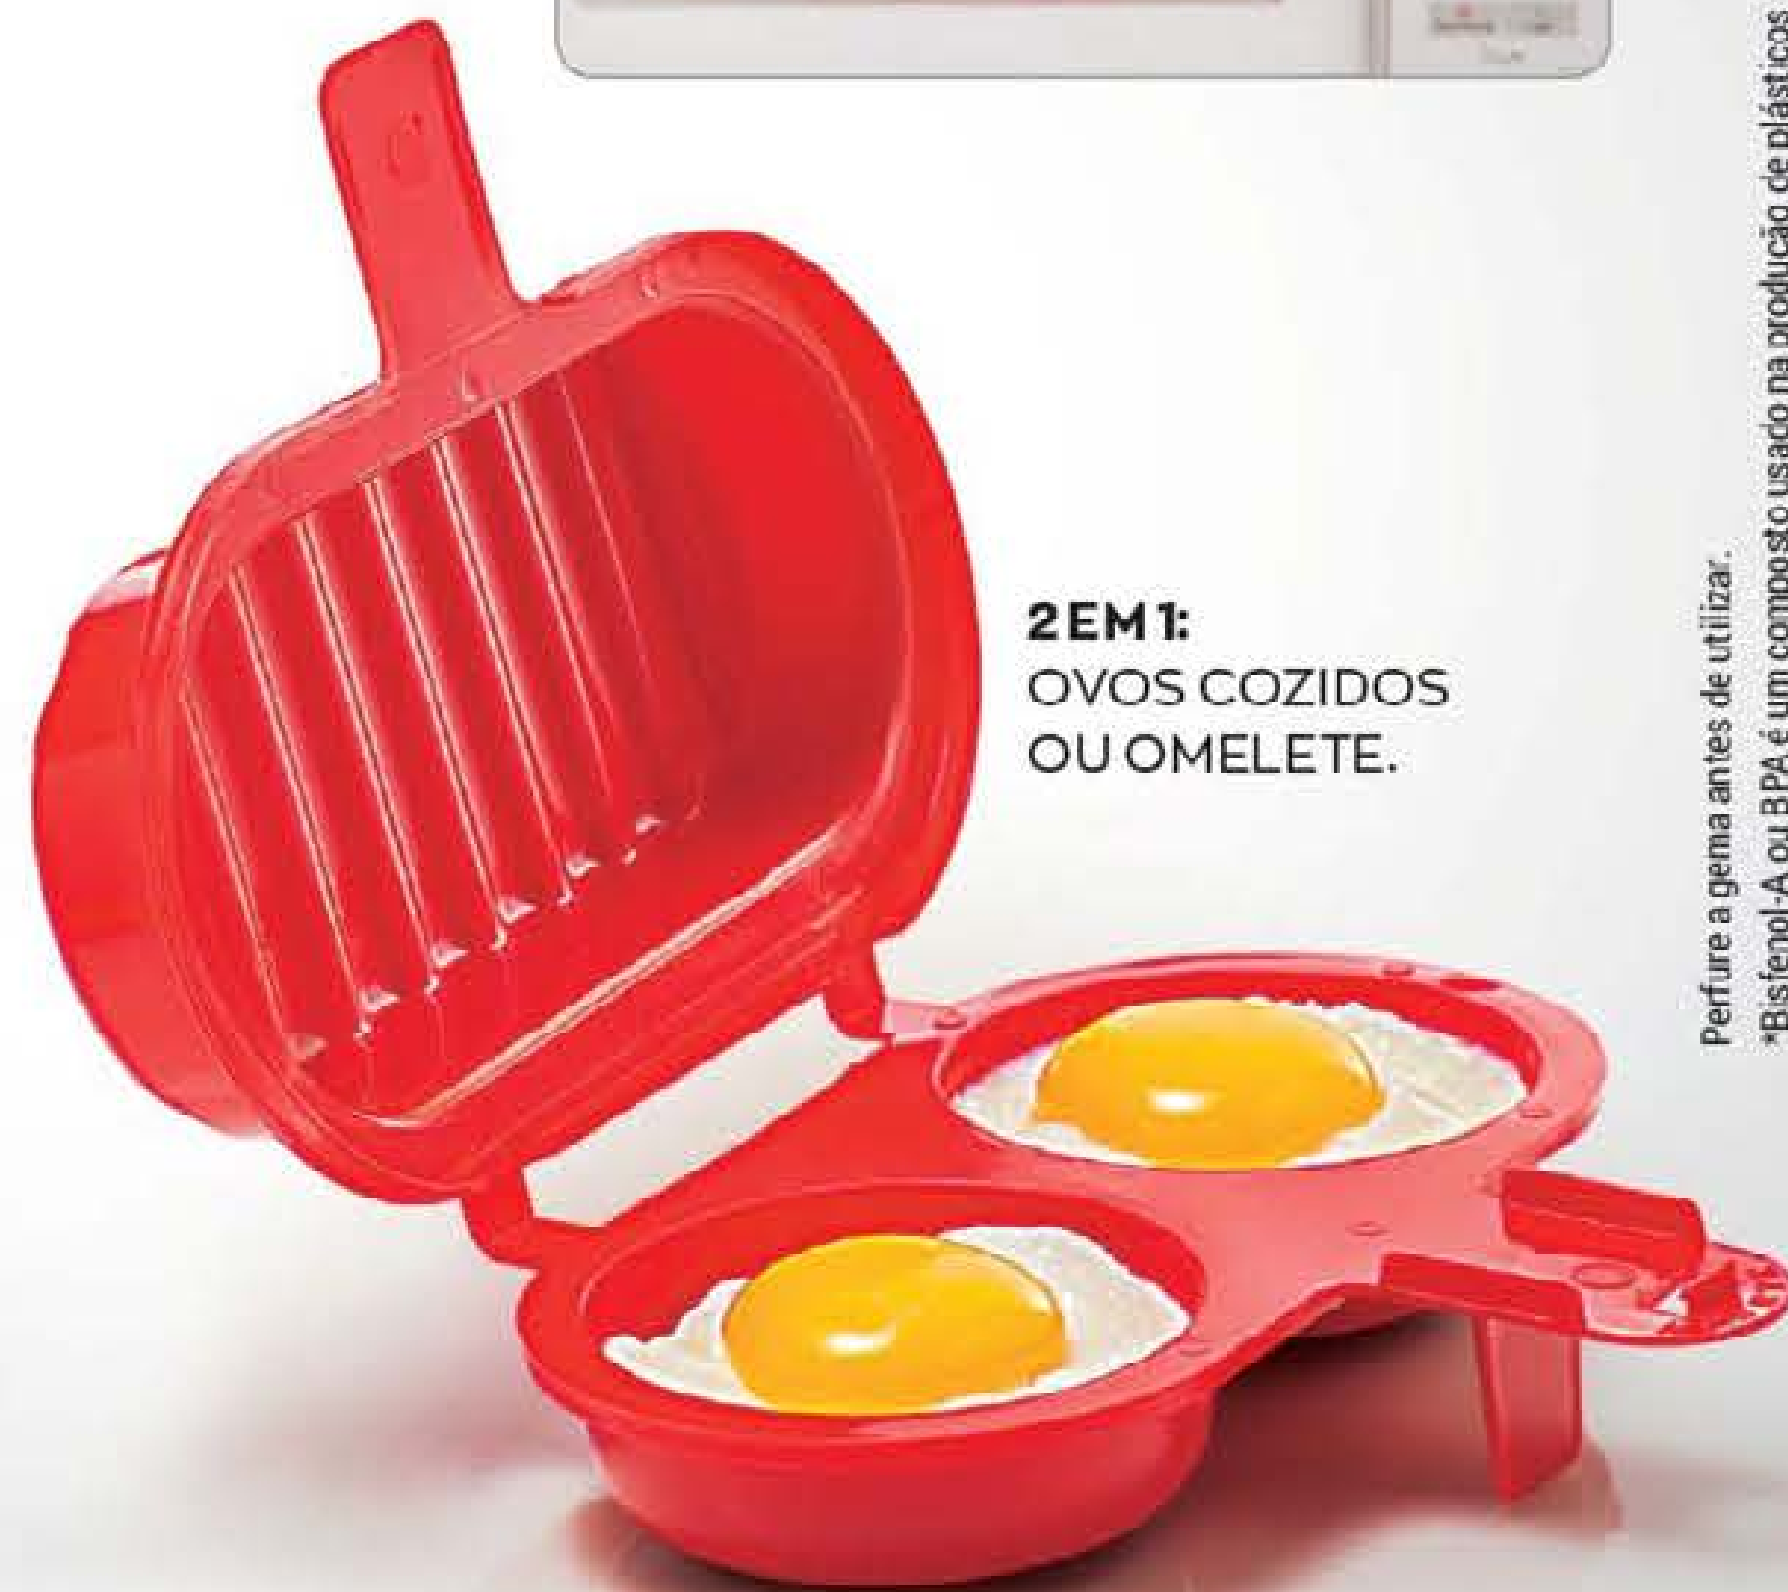

**2X** OFERTAS

MATERIAL RESISTENTE AO CALOR.

DE R\$ 9,99

POR R\$ 9,99

AGORA POR R\$ **7,99**

80654-4  
Tampa para Micro-ondas  
Plástico. 25,5 x 6,8 cm

**2EM1:**  
OVOS COZIDOS OU OMELETE.

Perfure a gema antes de utilizar.