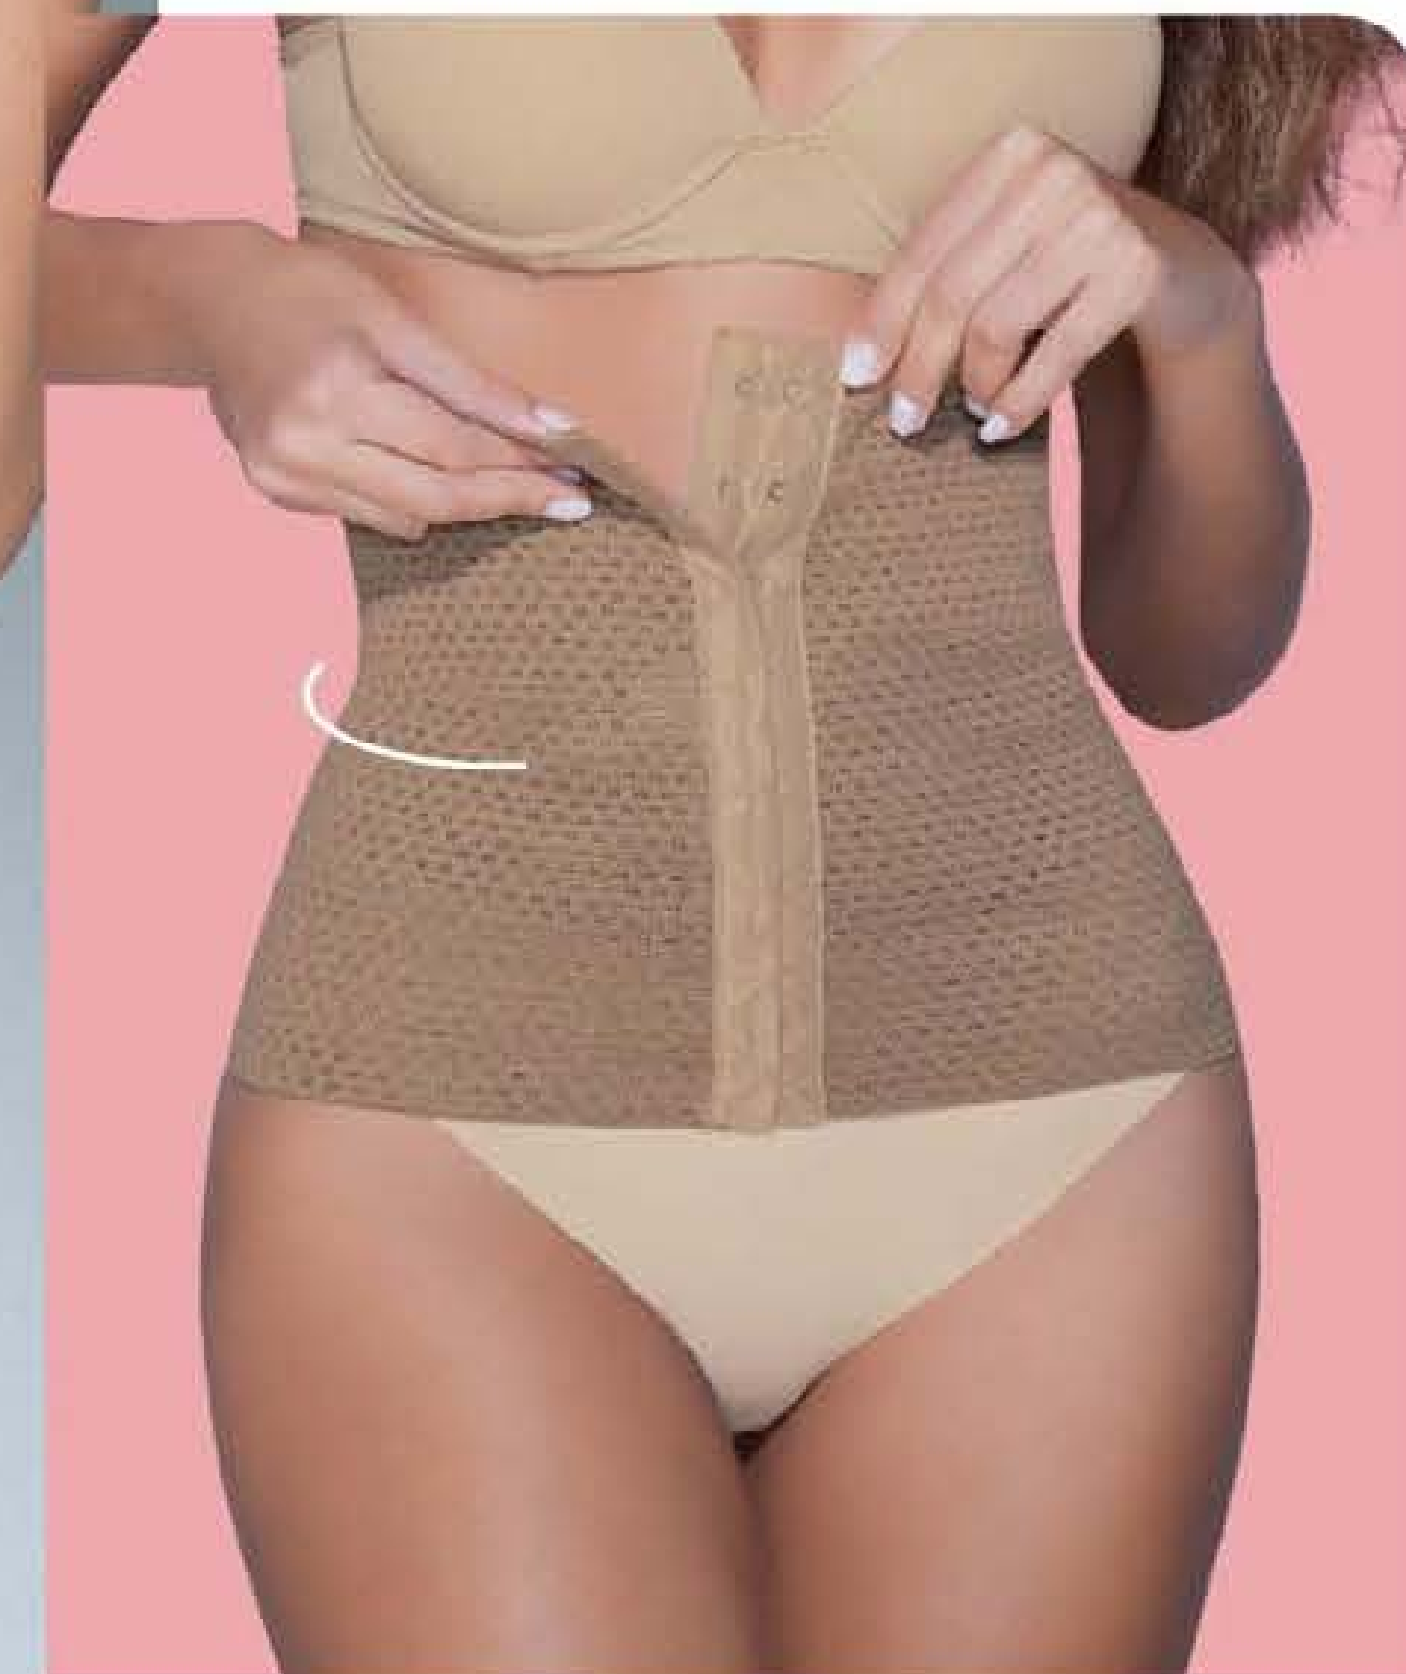

CINTA RESPIRÁVEL
COMPRIE O ABDÔMEN
E AFINA A CINTURA.

Cinta Linha Respirável
Material sintético.

■ Bege
À vista Parcelado
80897-0 73898-6 P/M
80940-8 73900-2 G/GG

R$ 69,99
CADA

2X SEM JUROS*
R$ 34,99
CADA