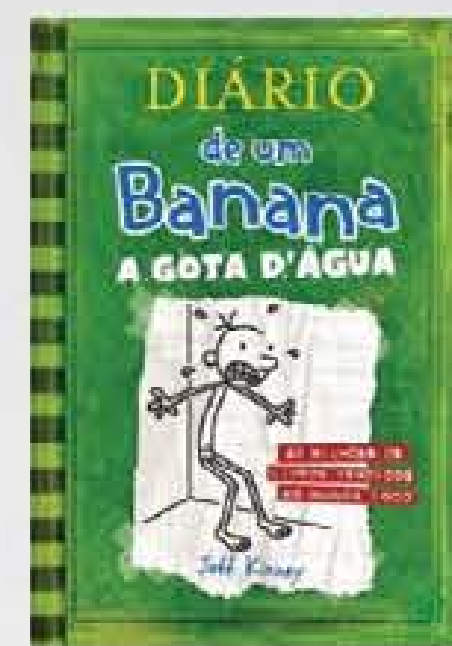

84029-1
A Gota D'Água