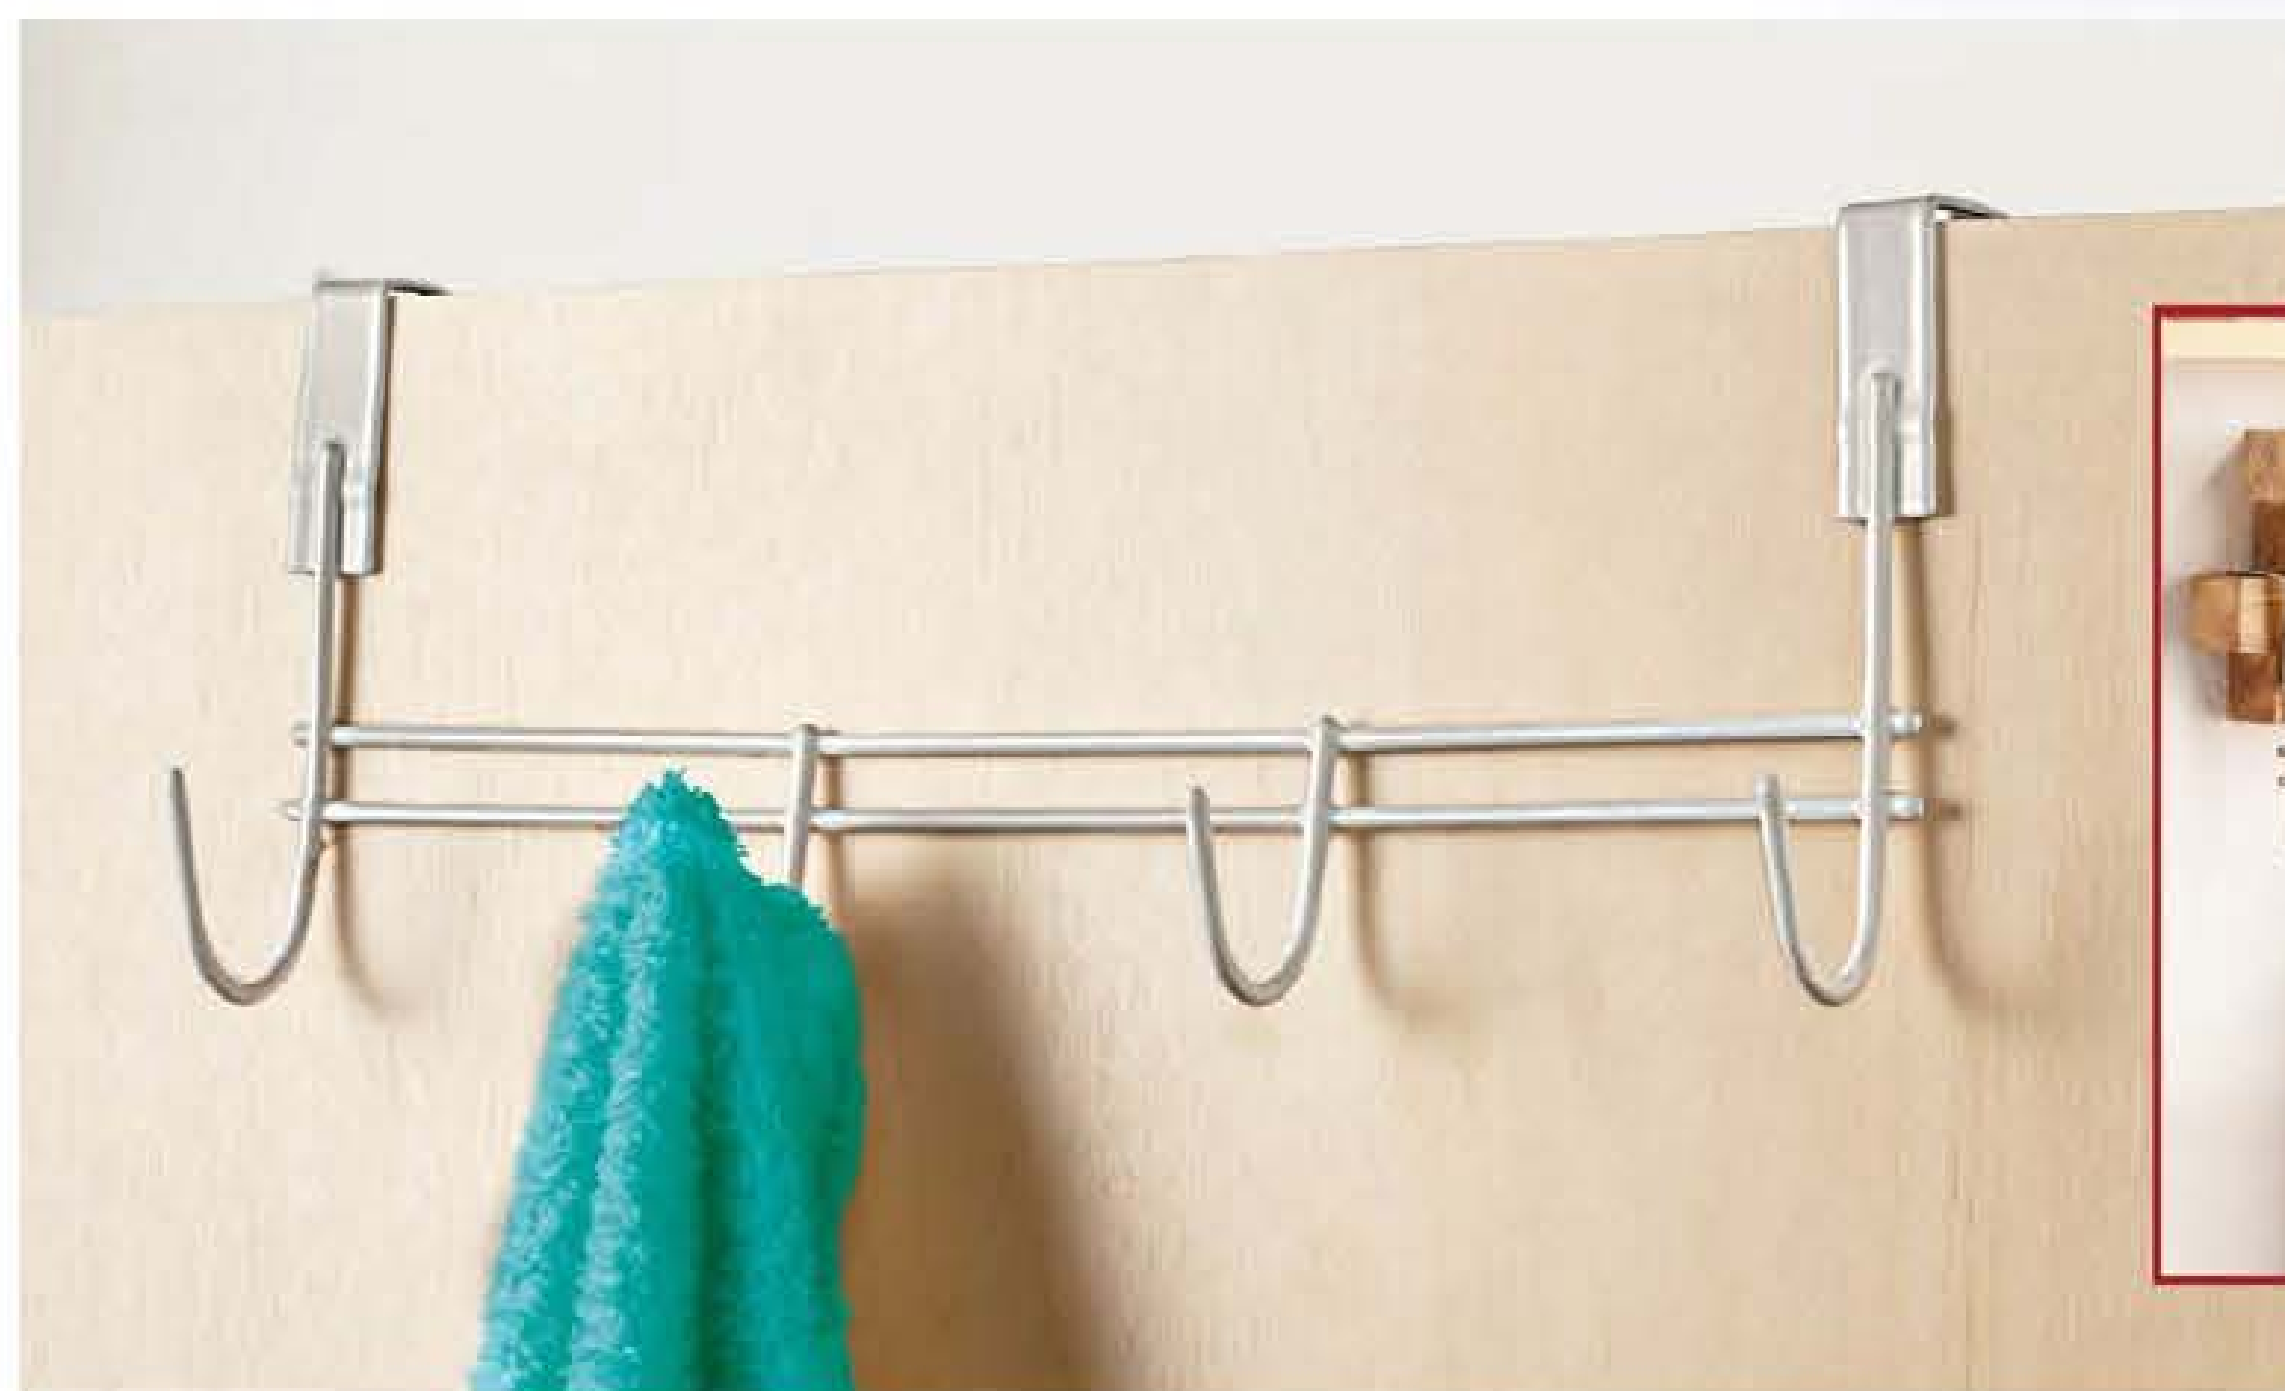

## FÁCIL DE FIXAR NA PAREDE

Porta-alumínio, porta-plástico  
e porta-rolô de papel

**3 EM 1**

83475-2  
Porta-Rolo Triplo Plástico  
Metal e plástico. 20,7 x 7,7 x 31,6 cm

**RS 25,99**

AQUI O CABIDE  
DE PORTA VIROU  
PENDURADOR  
DE OBJETOS.