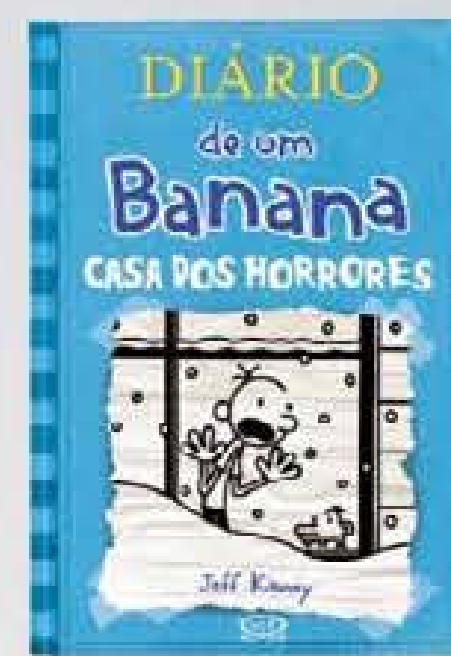

DE R\$ 19,99 CADA

POR R\$ 17,99 CADA

AGORA POR  
R\$ 15,99 CADA

84028-6  
Rodrick é o Cara

84029-1  
A Gota D'Água

84034-0  
Casa dos Horrores

84035-6  
Segurando Vela

84036-1  
Maré de Azar