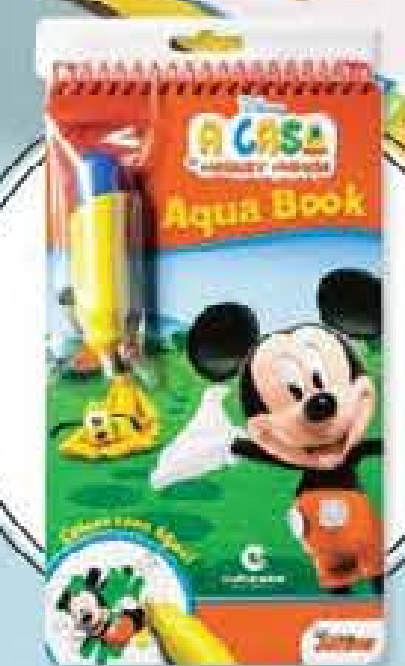

~~RS 9,99~~  
**RS 7,99**  
 OKIT

**8 LIVROS**  
**1 PREÇO**

COM CAPA DURA.

~~RS 19,99~~  
**RS 14,99**

**83174-5**  
**Bíblia para Crianças**  
 Religioso. Organização Ciranda Cultural. As mais emocionantes histórias bíblicas, com uma leitura agradável e acompanhada de belas ilustrações. 128 páginas. 14 x 21 cm

ENCHA O PINCEL COM ÁGUA E PASSE NO DESENHO PARA ATIVAR AS CORES DA PÁGINA, COLORINDO QUANTAS VEZES QUISER.

~~RS 29,99~~  
**RS 23,99**

**80309-8**  
**Livro Pintura Mágica Mickey**  
 Atividade. Editora Culturama. Brincar com água nunca foi tão legal! Pegue seu pincel, encha com água e divirta-se com Mickey e os seus amigos, colorindo quantas vezes você desejar! 10 páginas. 14 x 24 cm