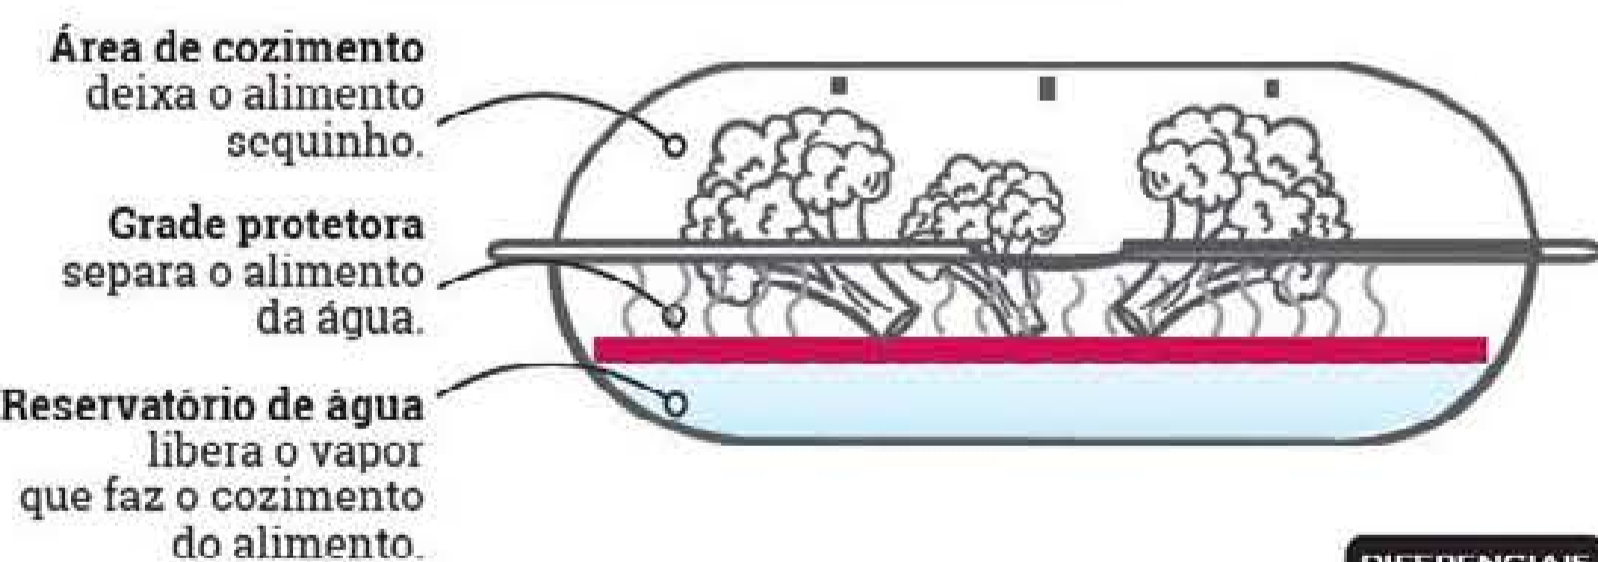

~~R$ 10,99~~
R$ 9,99

82520-2
Panelinha a Vapor com Grade
Plástico. 22,3 x 10,5 x 8 cm

*Bisfenol-A ou BPA é um composto usado na produção de plásticos que pode ser prejudicial à saúde.