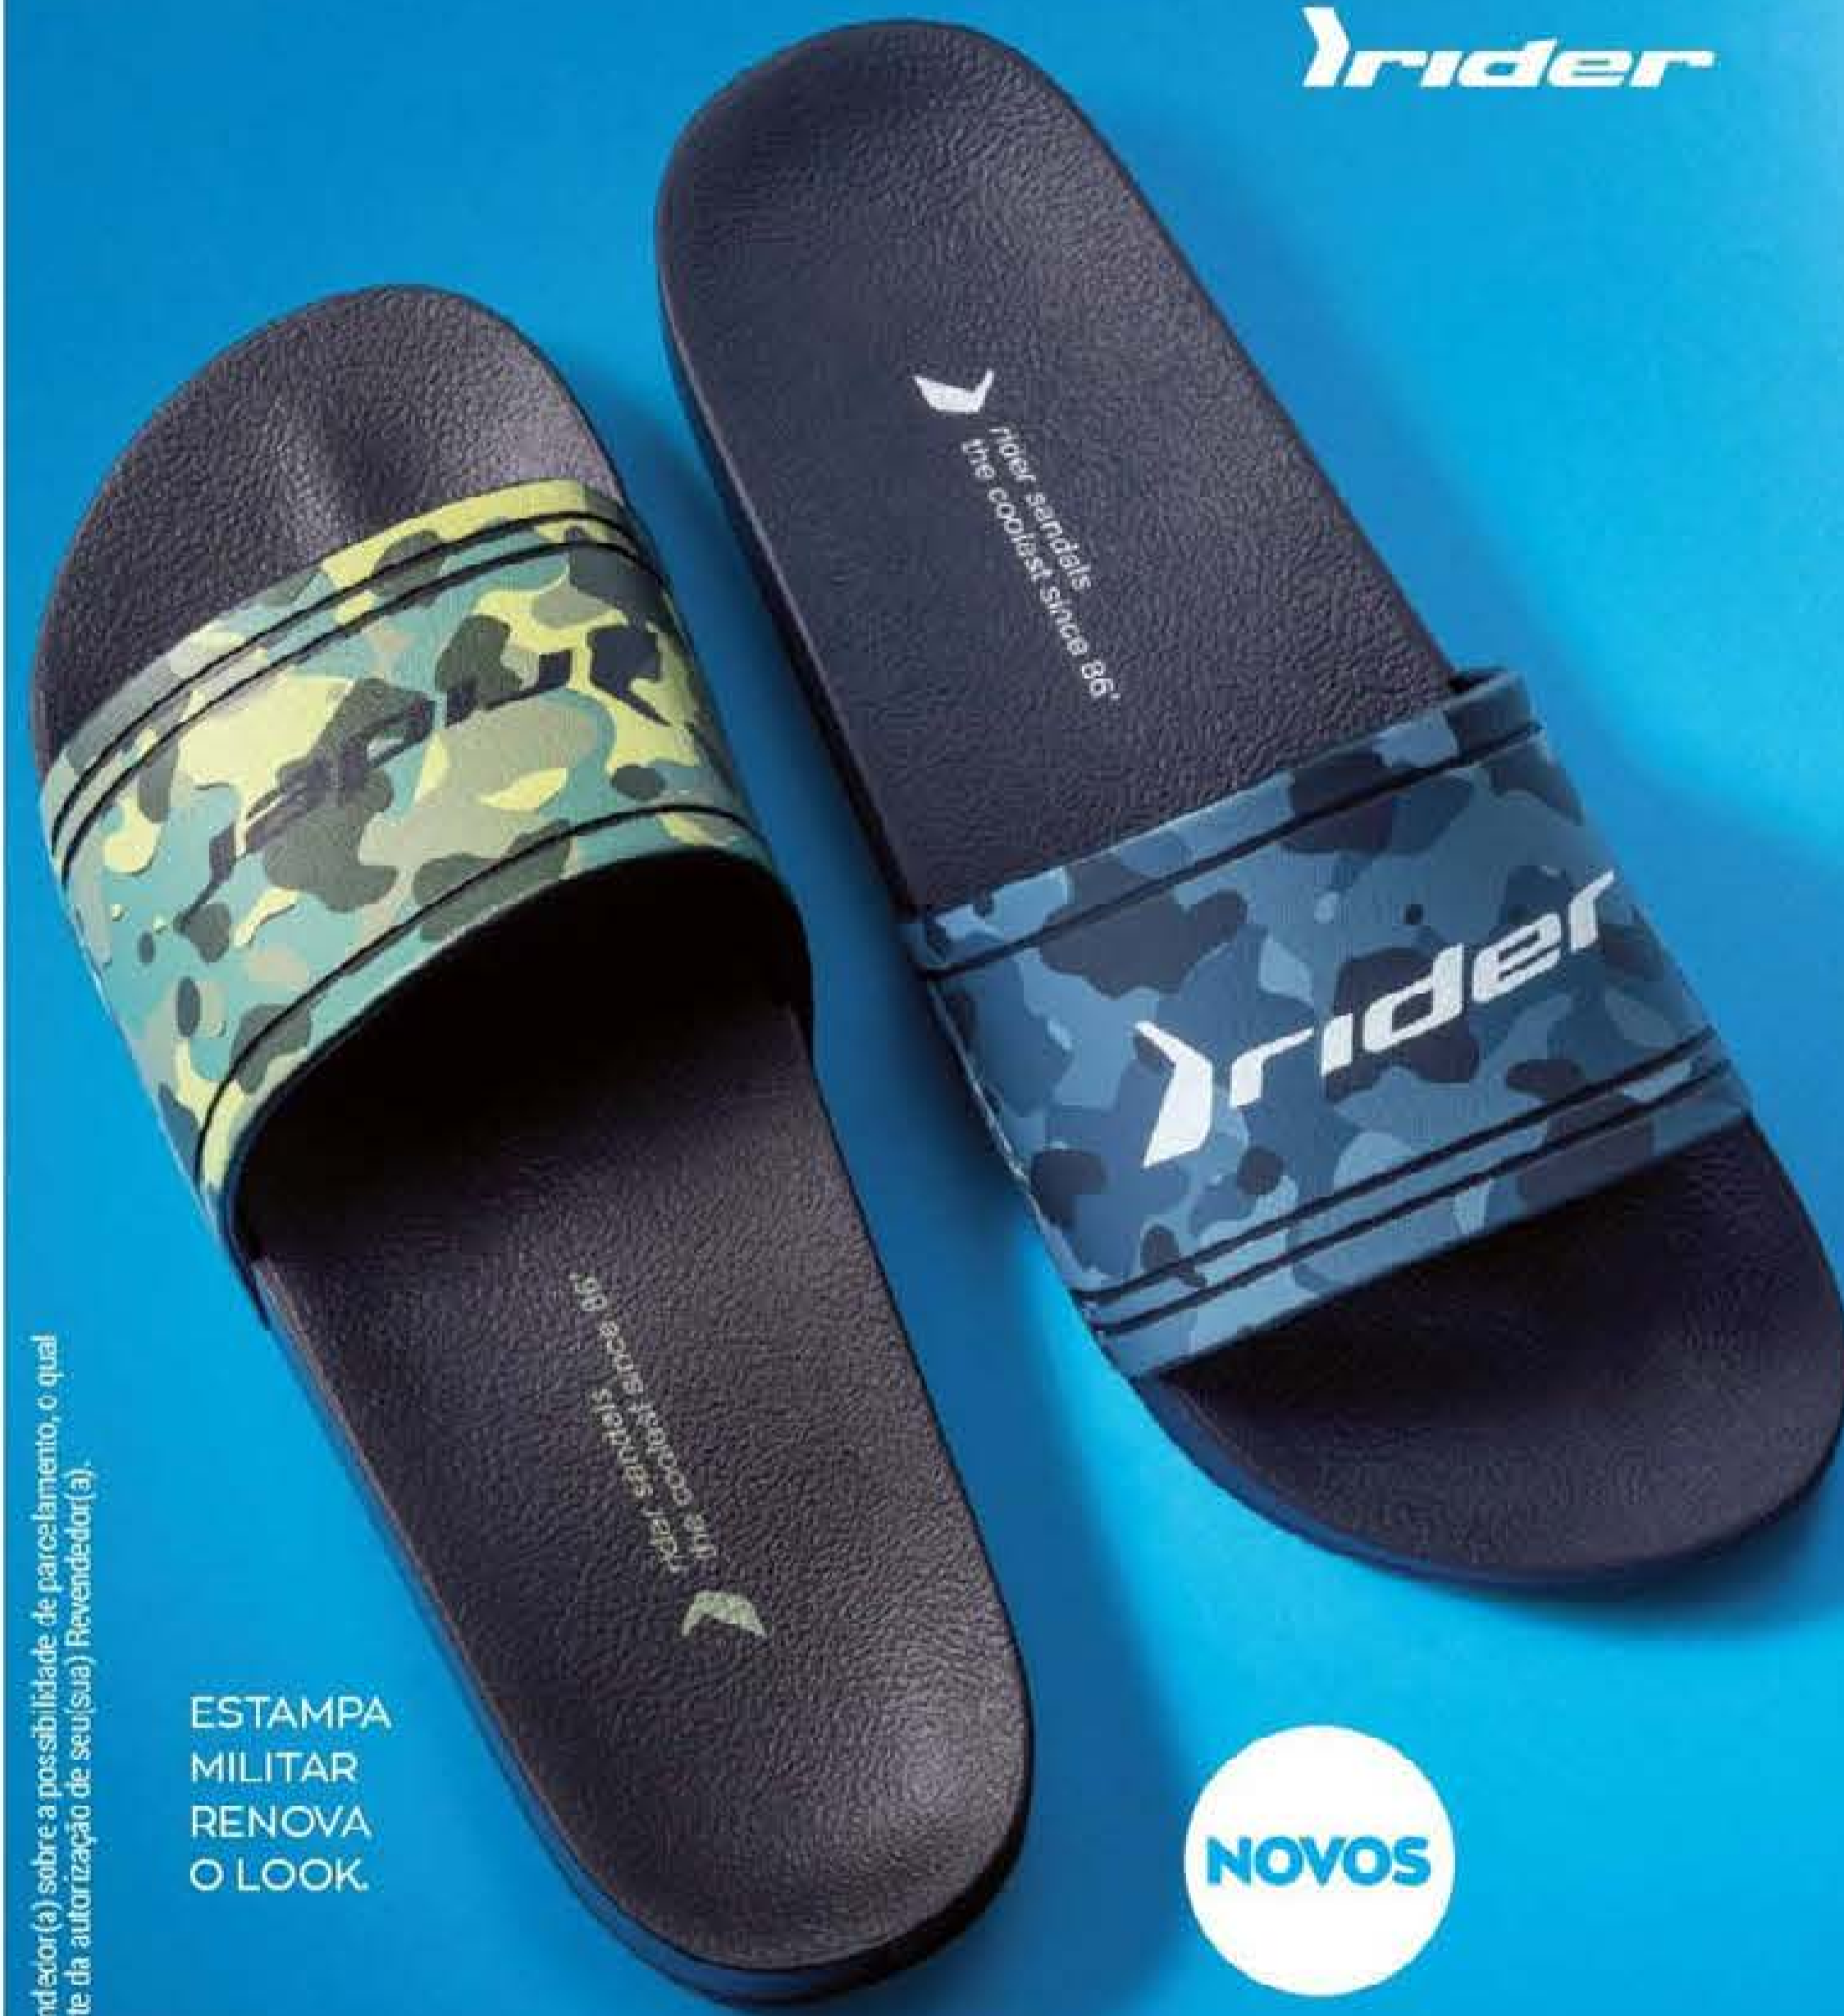

NOVOS

Rider Full Graphics
Material sintético.
R\$ 59,99
CADA PAR

NOVOS

EFEITO COURO.

80929-4
Pulseira Courino
Material sintético.
3 tiras de 19 cm.
Regulador de
metal: 4 cm

~~R\$ 19,99~~
R\$ 14,99

80771-8
Colar Deus é Fiel
Metal com banho em ródio negro.
Comprimento da corrente: 70 cm
Comprimento do pingente: 3 cm