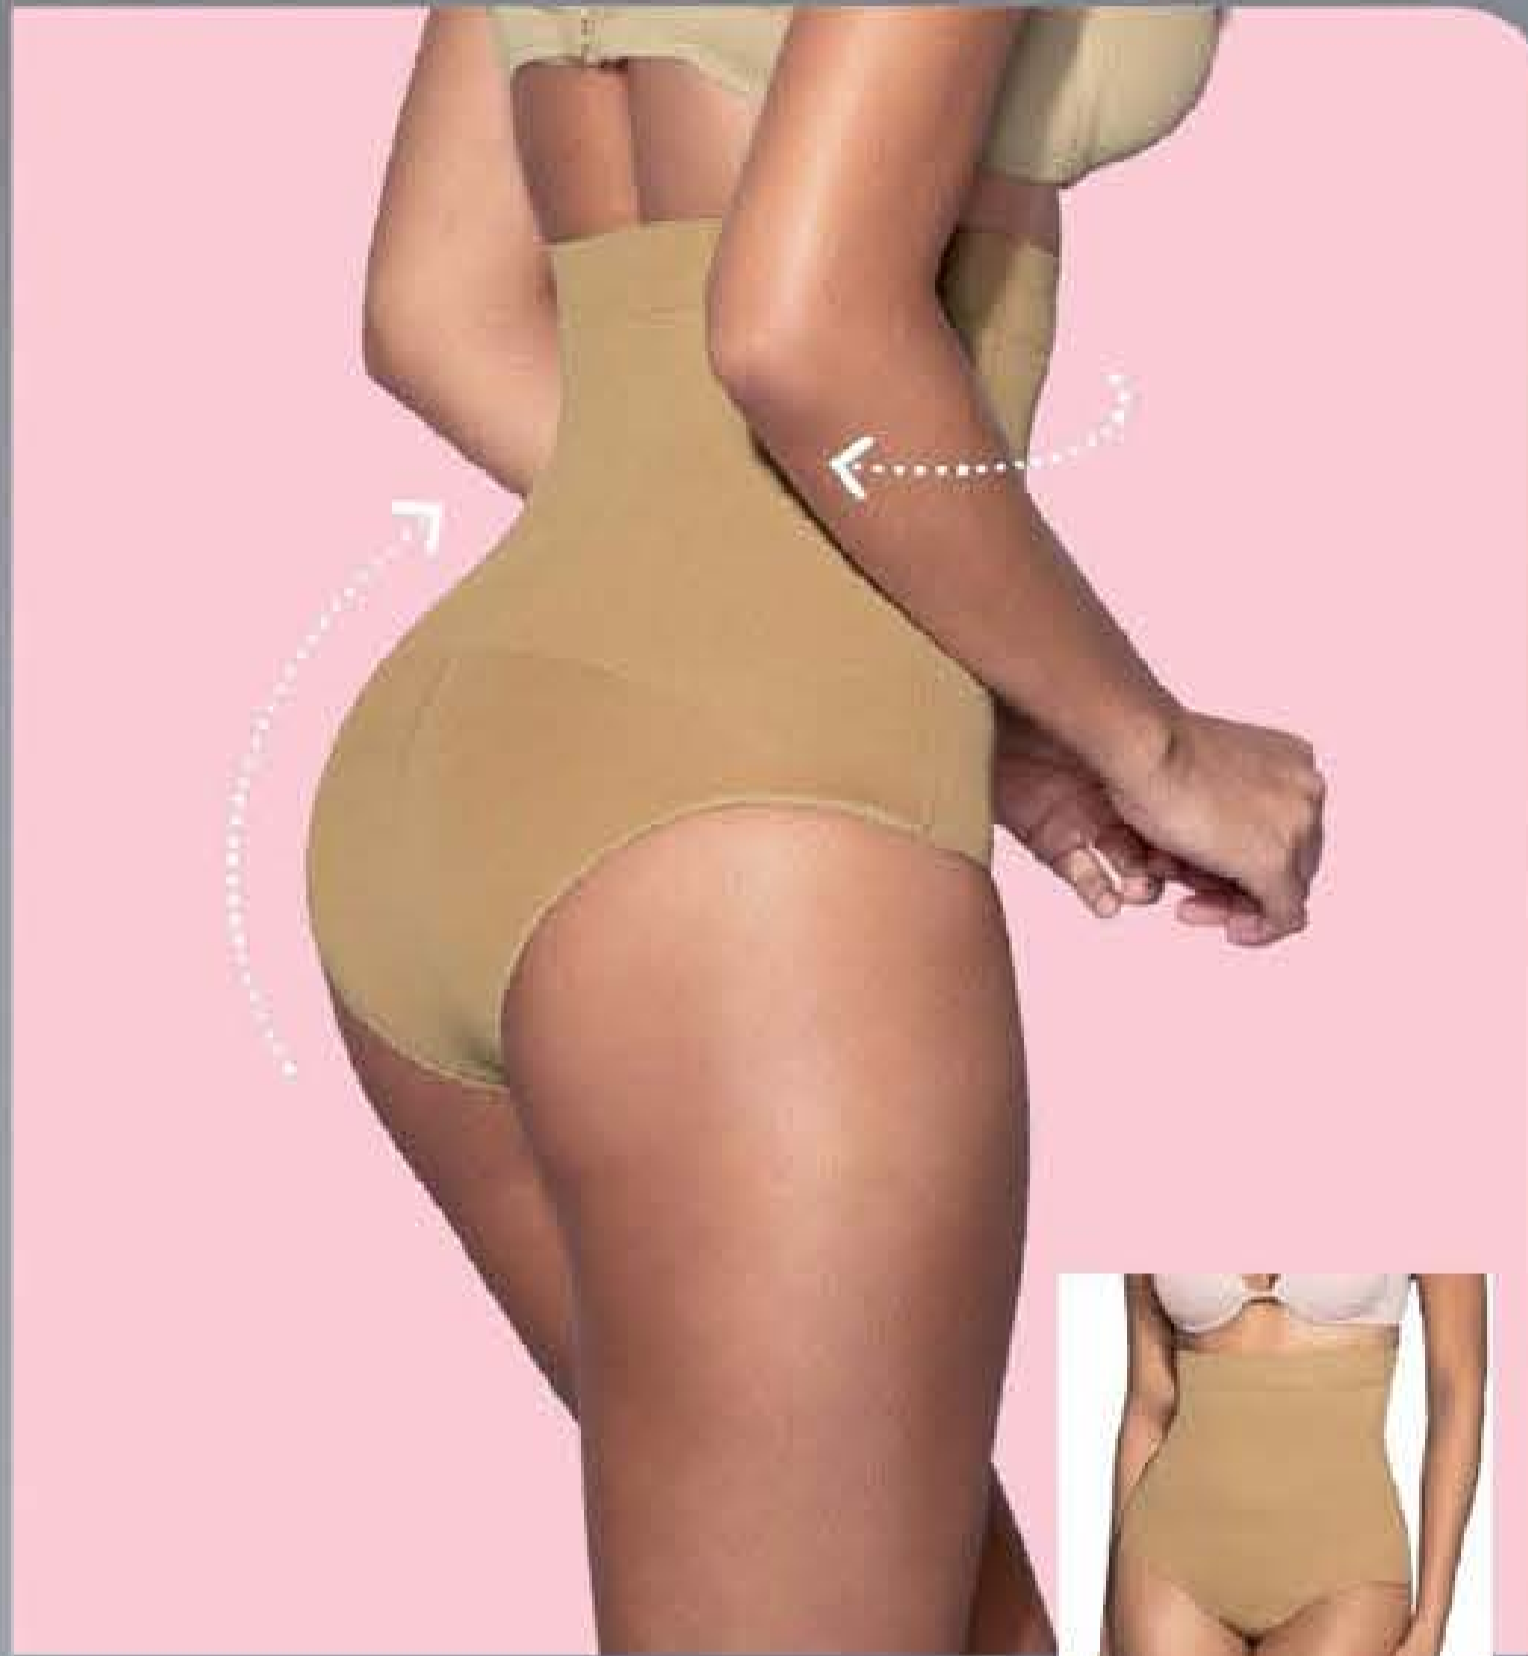

MÉDIO
CONTROLE
★ ★ ☆ ☆ ☆

AVON
Body
illusion

Model Up

TRIPLO PODER INVISÍVEL
1. MODELA A SILHUETA
2. VALORIZA O BUMBUM
3. DÁ MATCH COM A SUA PELE

CALCINHA ALTA MODEL UP
COMPRIME O ABDÔMEN, MODELA O QUADRIL E LEVANTA O BUMBUM.

- Preta 82230-7
- Castanho 80874-1 P/M
- 82236-0 80894-4 G/GG
- Areia 82260-6
- Malva 81336-9 P/M
- 82273-9 81339-5 G/GG

Calcinha Alta Model Up
84% poliamida, 8% algodão e 8% elastano.