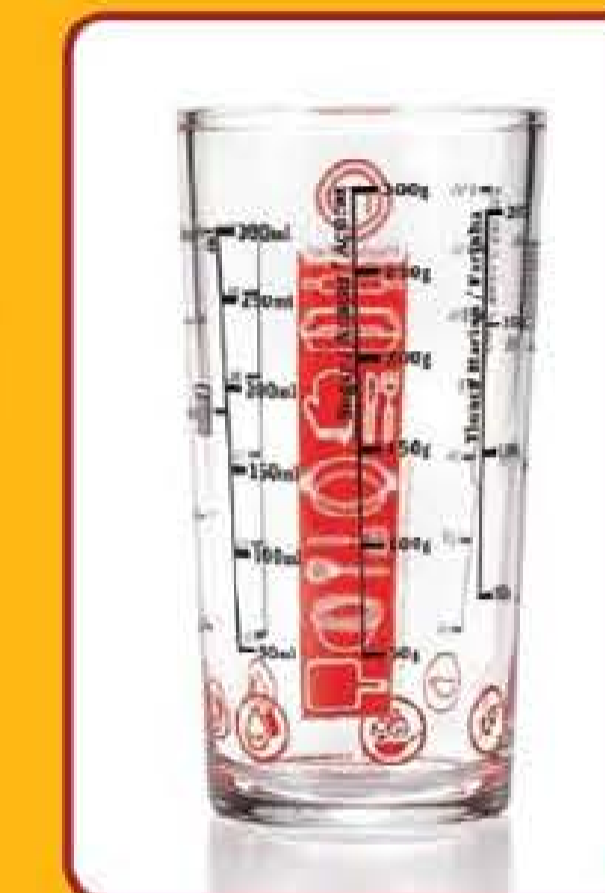

GELADEIRA

DE
VIDRO

O COPO POSSUI
DIFERENTES
MEDIDAS E FOI
DESENVOLVIDO
PARA FACILITAR
A ROTINA DA
COZINHA.

80739-6
Copo de Vidro
Medidor MasterChef
Vidro. 7,4 x 14,2 x 7,4 cm

R\$ 14,99
R\$ 12,99

FACA PARA LEGUMES.