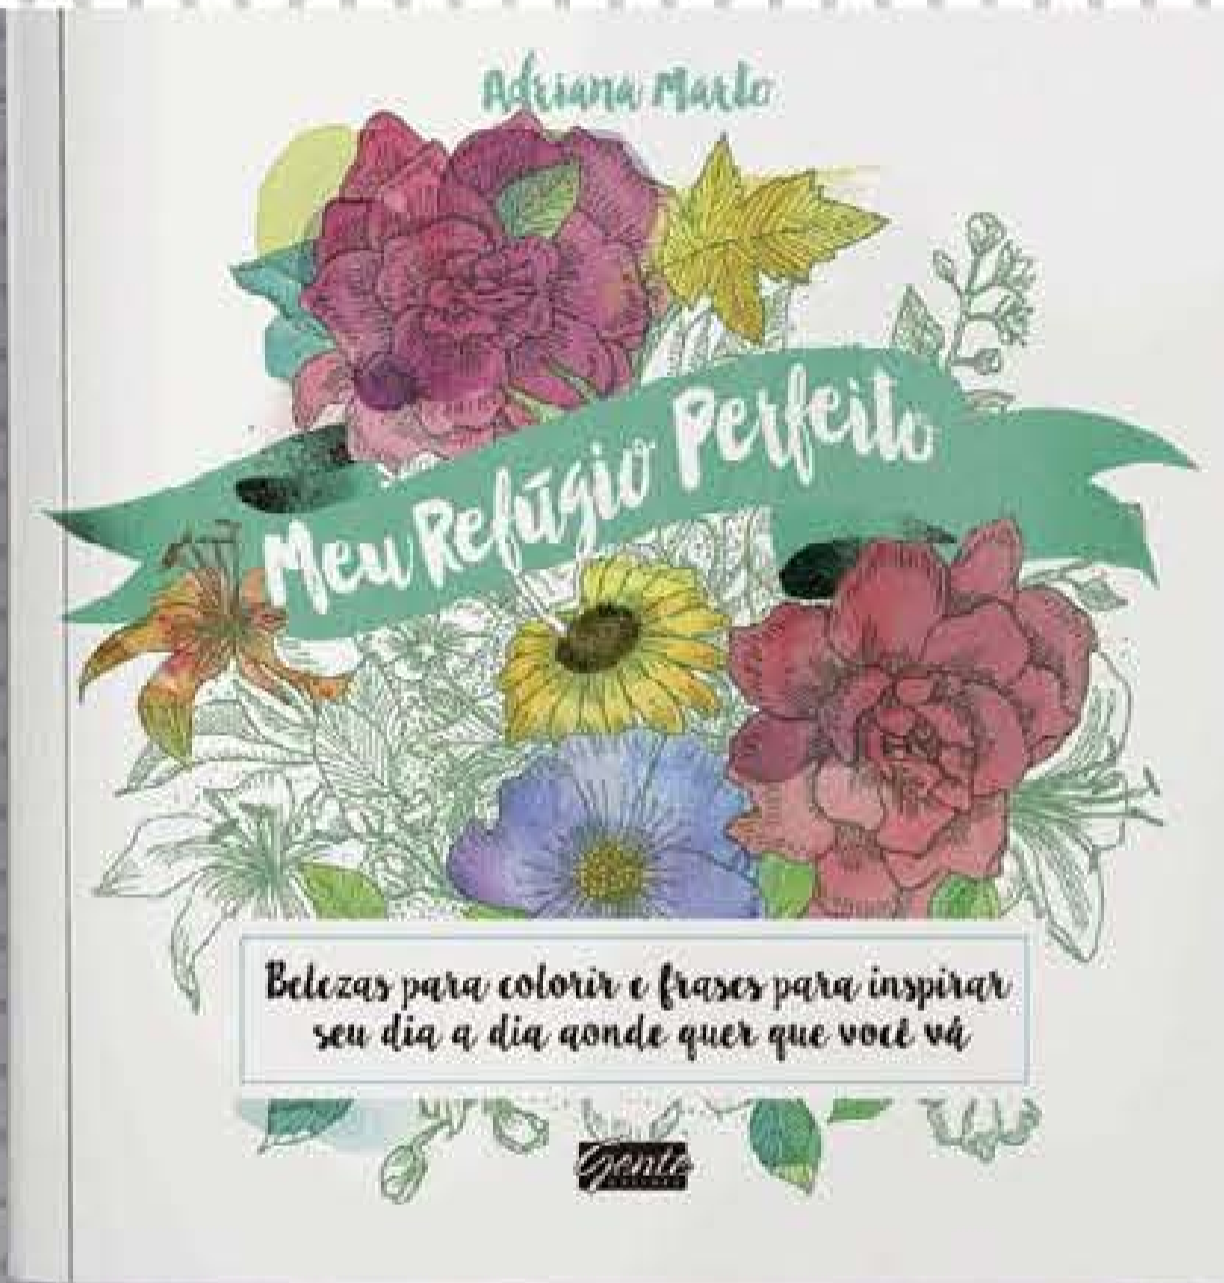

SE VOCÊ GOSTOU DE... VAI GOSTAR TAMBÉM DE...

81636-0
Livro Entre o Amor e a Guerra
Espírita. De Zibia Gasparetto.
432 páginas. 12 x 17 cm

82166-1
Livro Violetas na Janela
Espírita. De Vera Lúcia Marinzeck de Carvalho.
224 páginas. 10 x 14 cm

~~RS 19,99~~
RS 17,99
CADA

AVON INDICA

LIVROS PARA CURTIR O MOMENTO DE LAZER

83603-1
Livro Meu Refúgio Perfeito
Passatempo. De Adriana Marto.
96 páginas. 18 x 18 cm
~~R\$ 11,99~~

METADE DO PREÇO

PRIMEIRO POR
R\$ 9,99