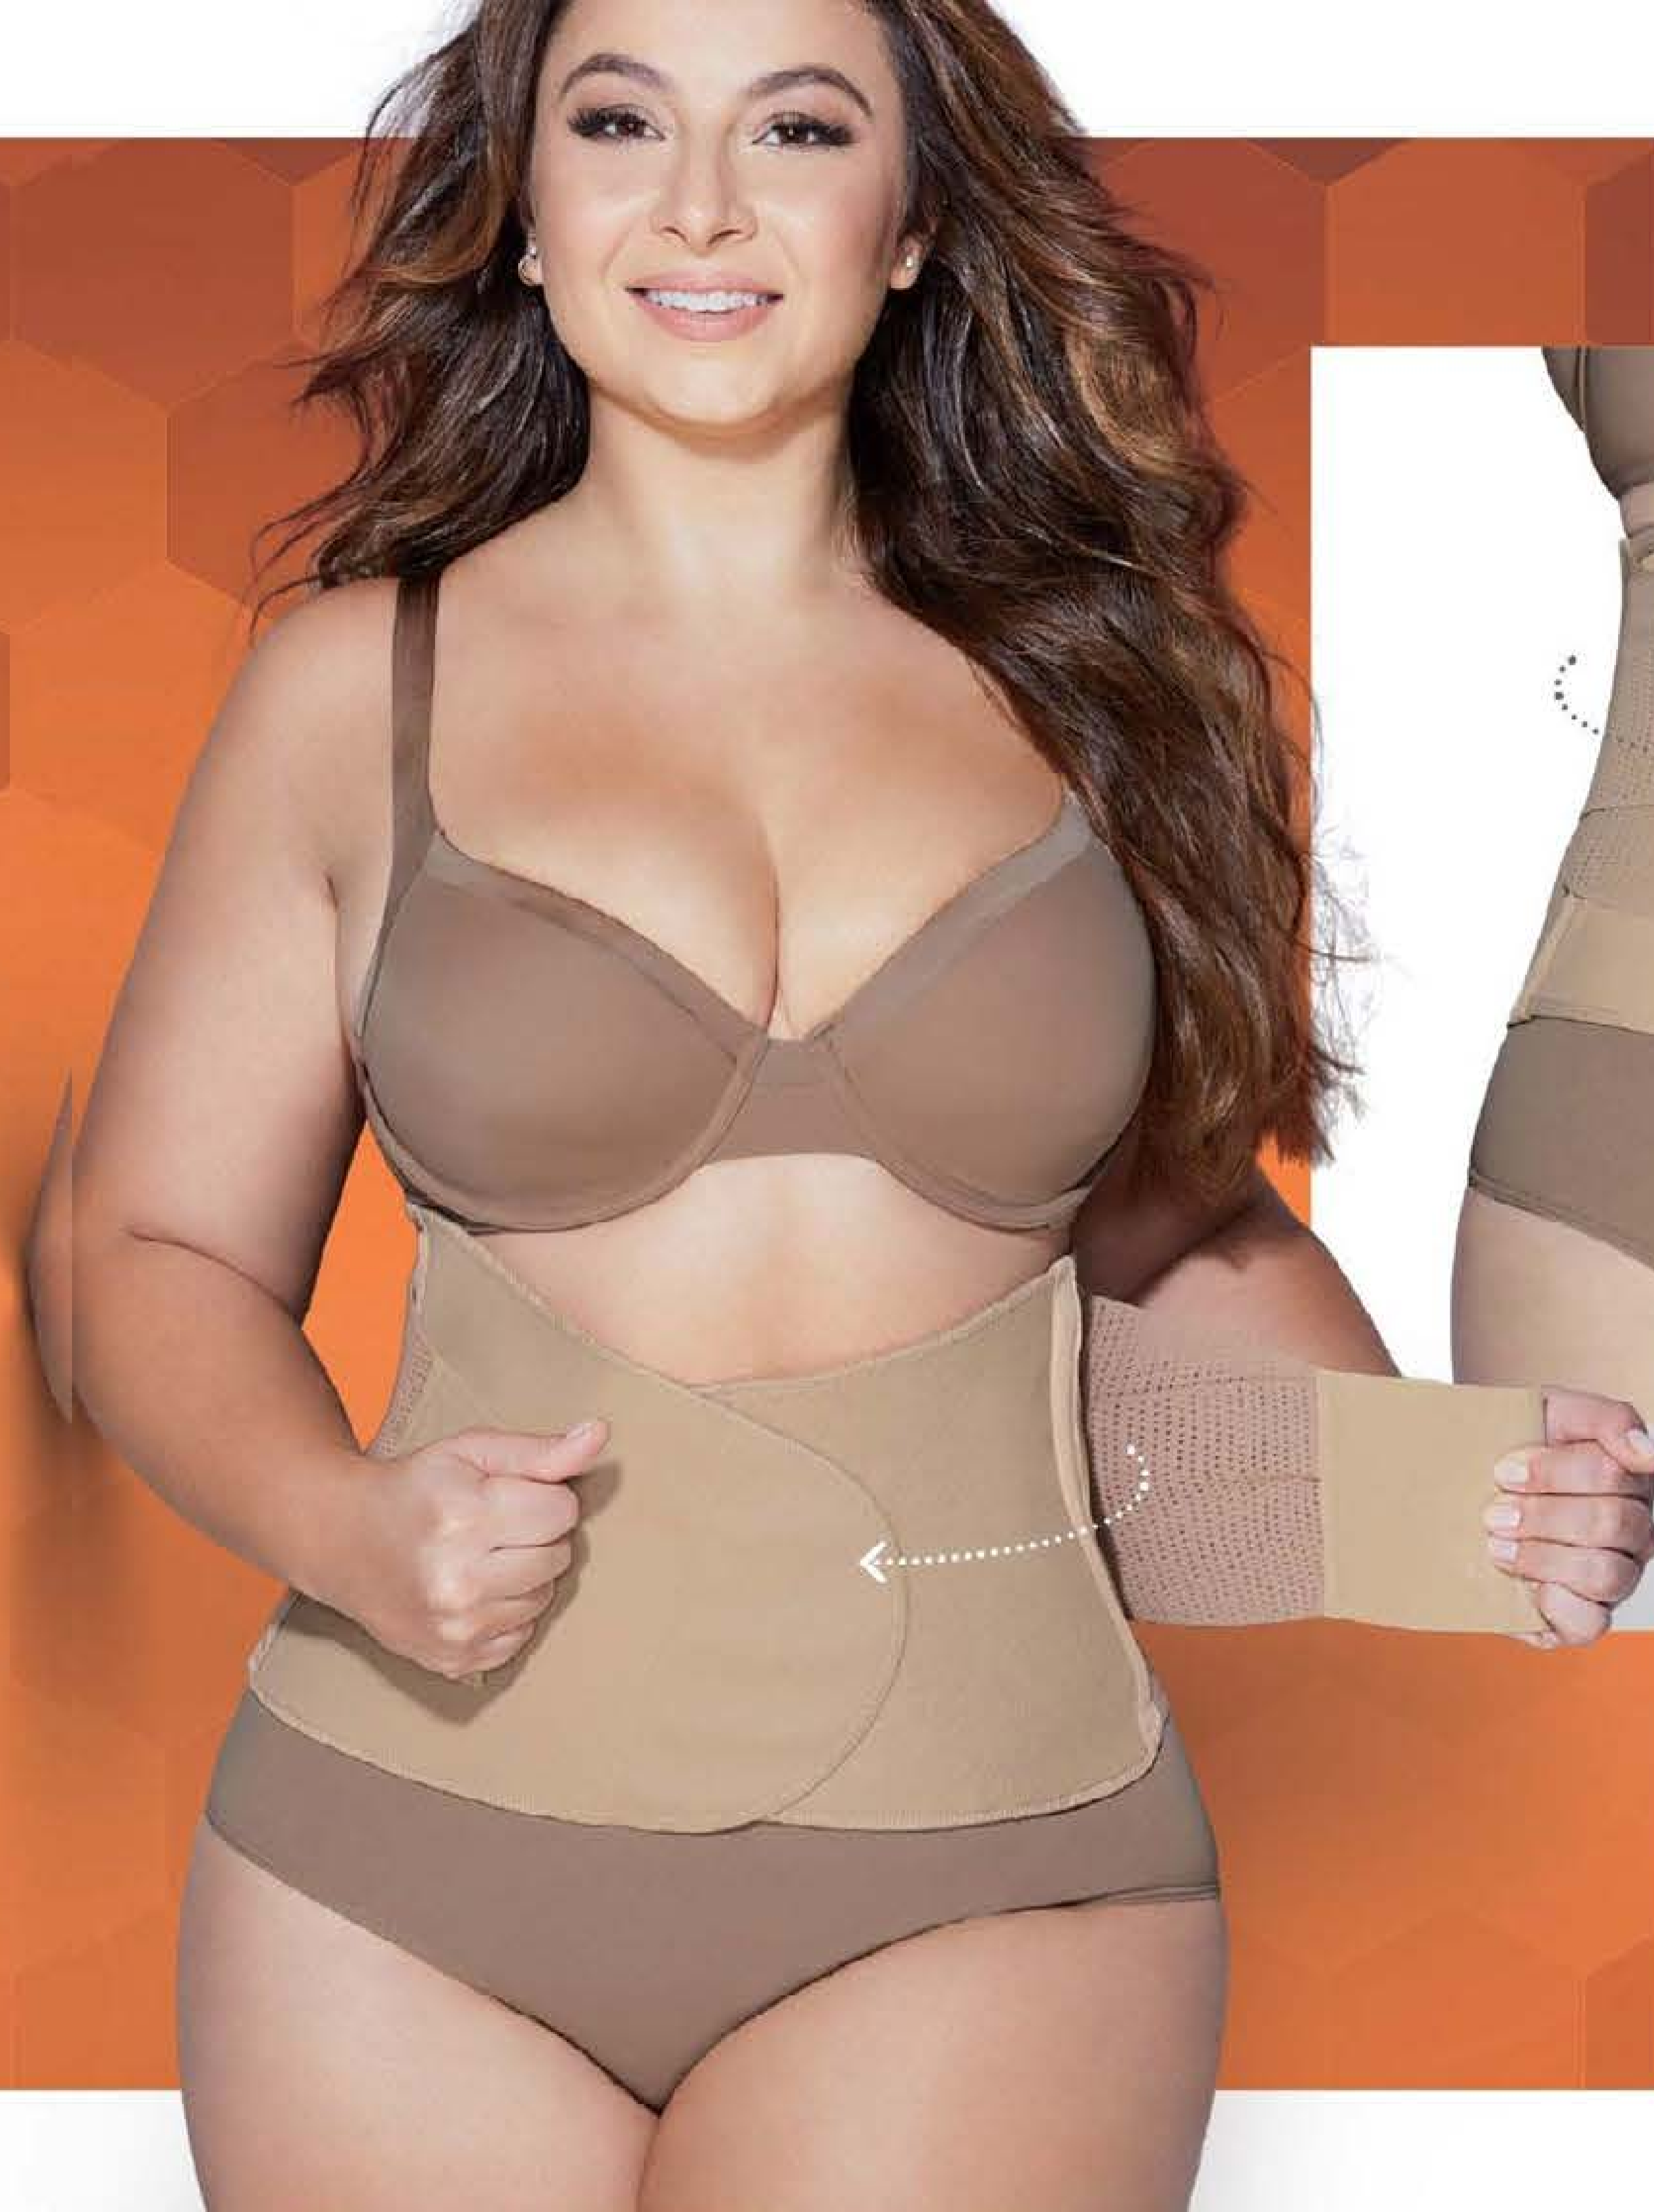

FAIXA BARRIGA NEGATIVA
MODELA INSTANTANEAMENTE
E REDUZ MEDIDAS COM CONFORTO.

Faixa Barriga Negativa
Externo: 100% poliamida.
Interno: 100% algodão.

☒ Bege

À vista	Parcelado	
81879-7	73638-3	M
81880-4	73653-9	GG

~~R$ 199,99~~
CADA
R$ 179,99
CADA

3X SEM JUROS*
R$ 59,99
CADA