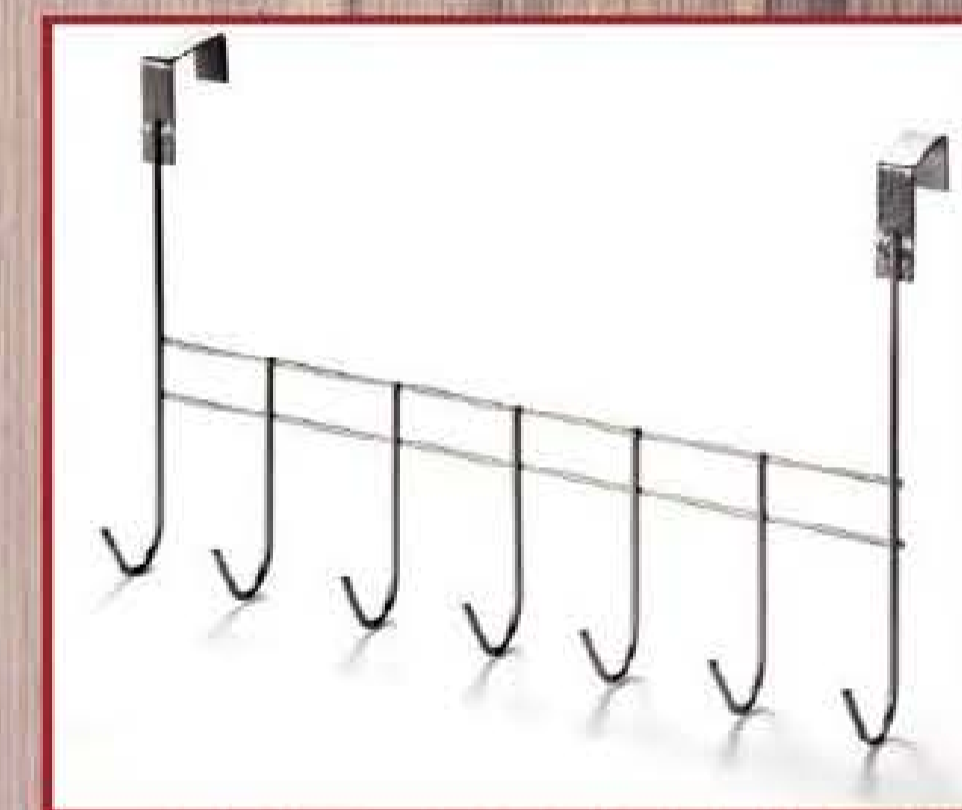

SUPOORTE DE PORTA COM 7 GANCHOS

Não precisa furar, encaixa na porta