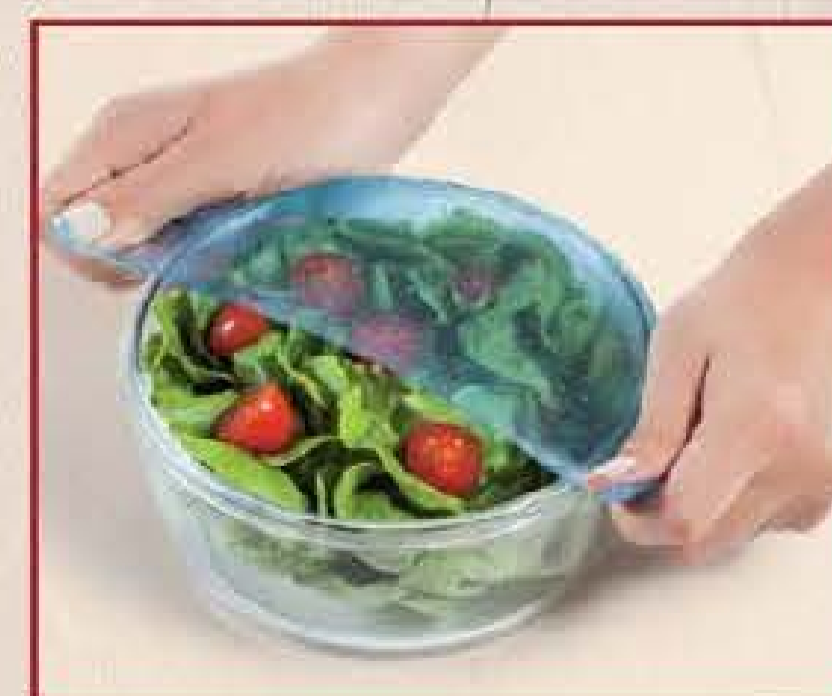

80782-0
Tampa-Tudo
Plástico. 12 x 12 cm

~~R$ 12,99~~
CADA
R$ 9,99
CADA