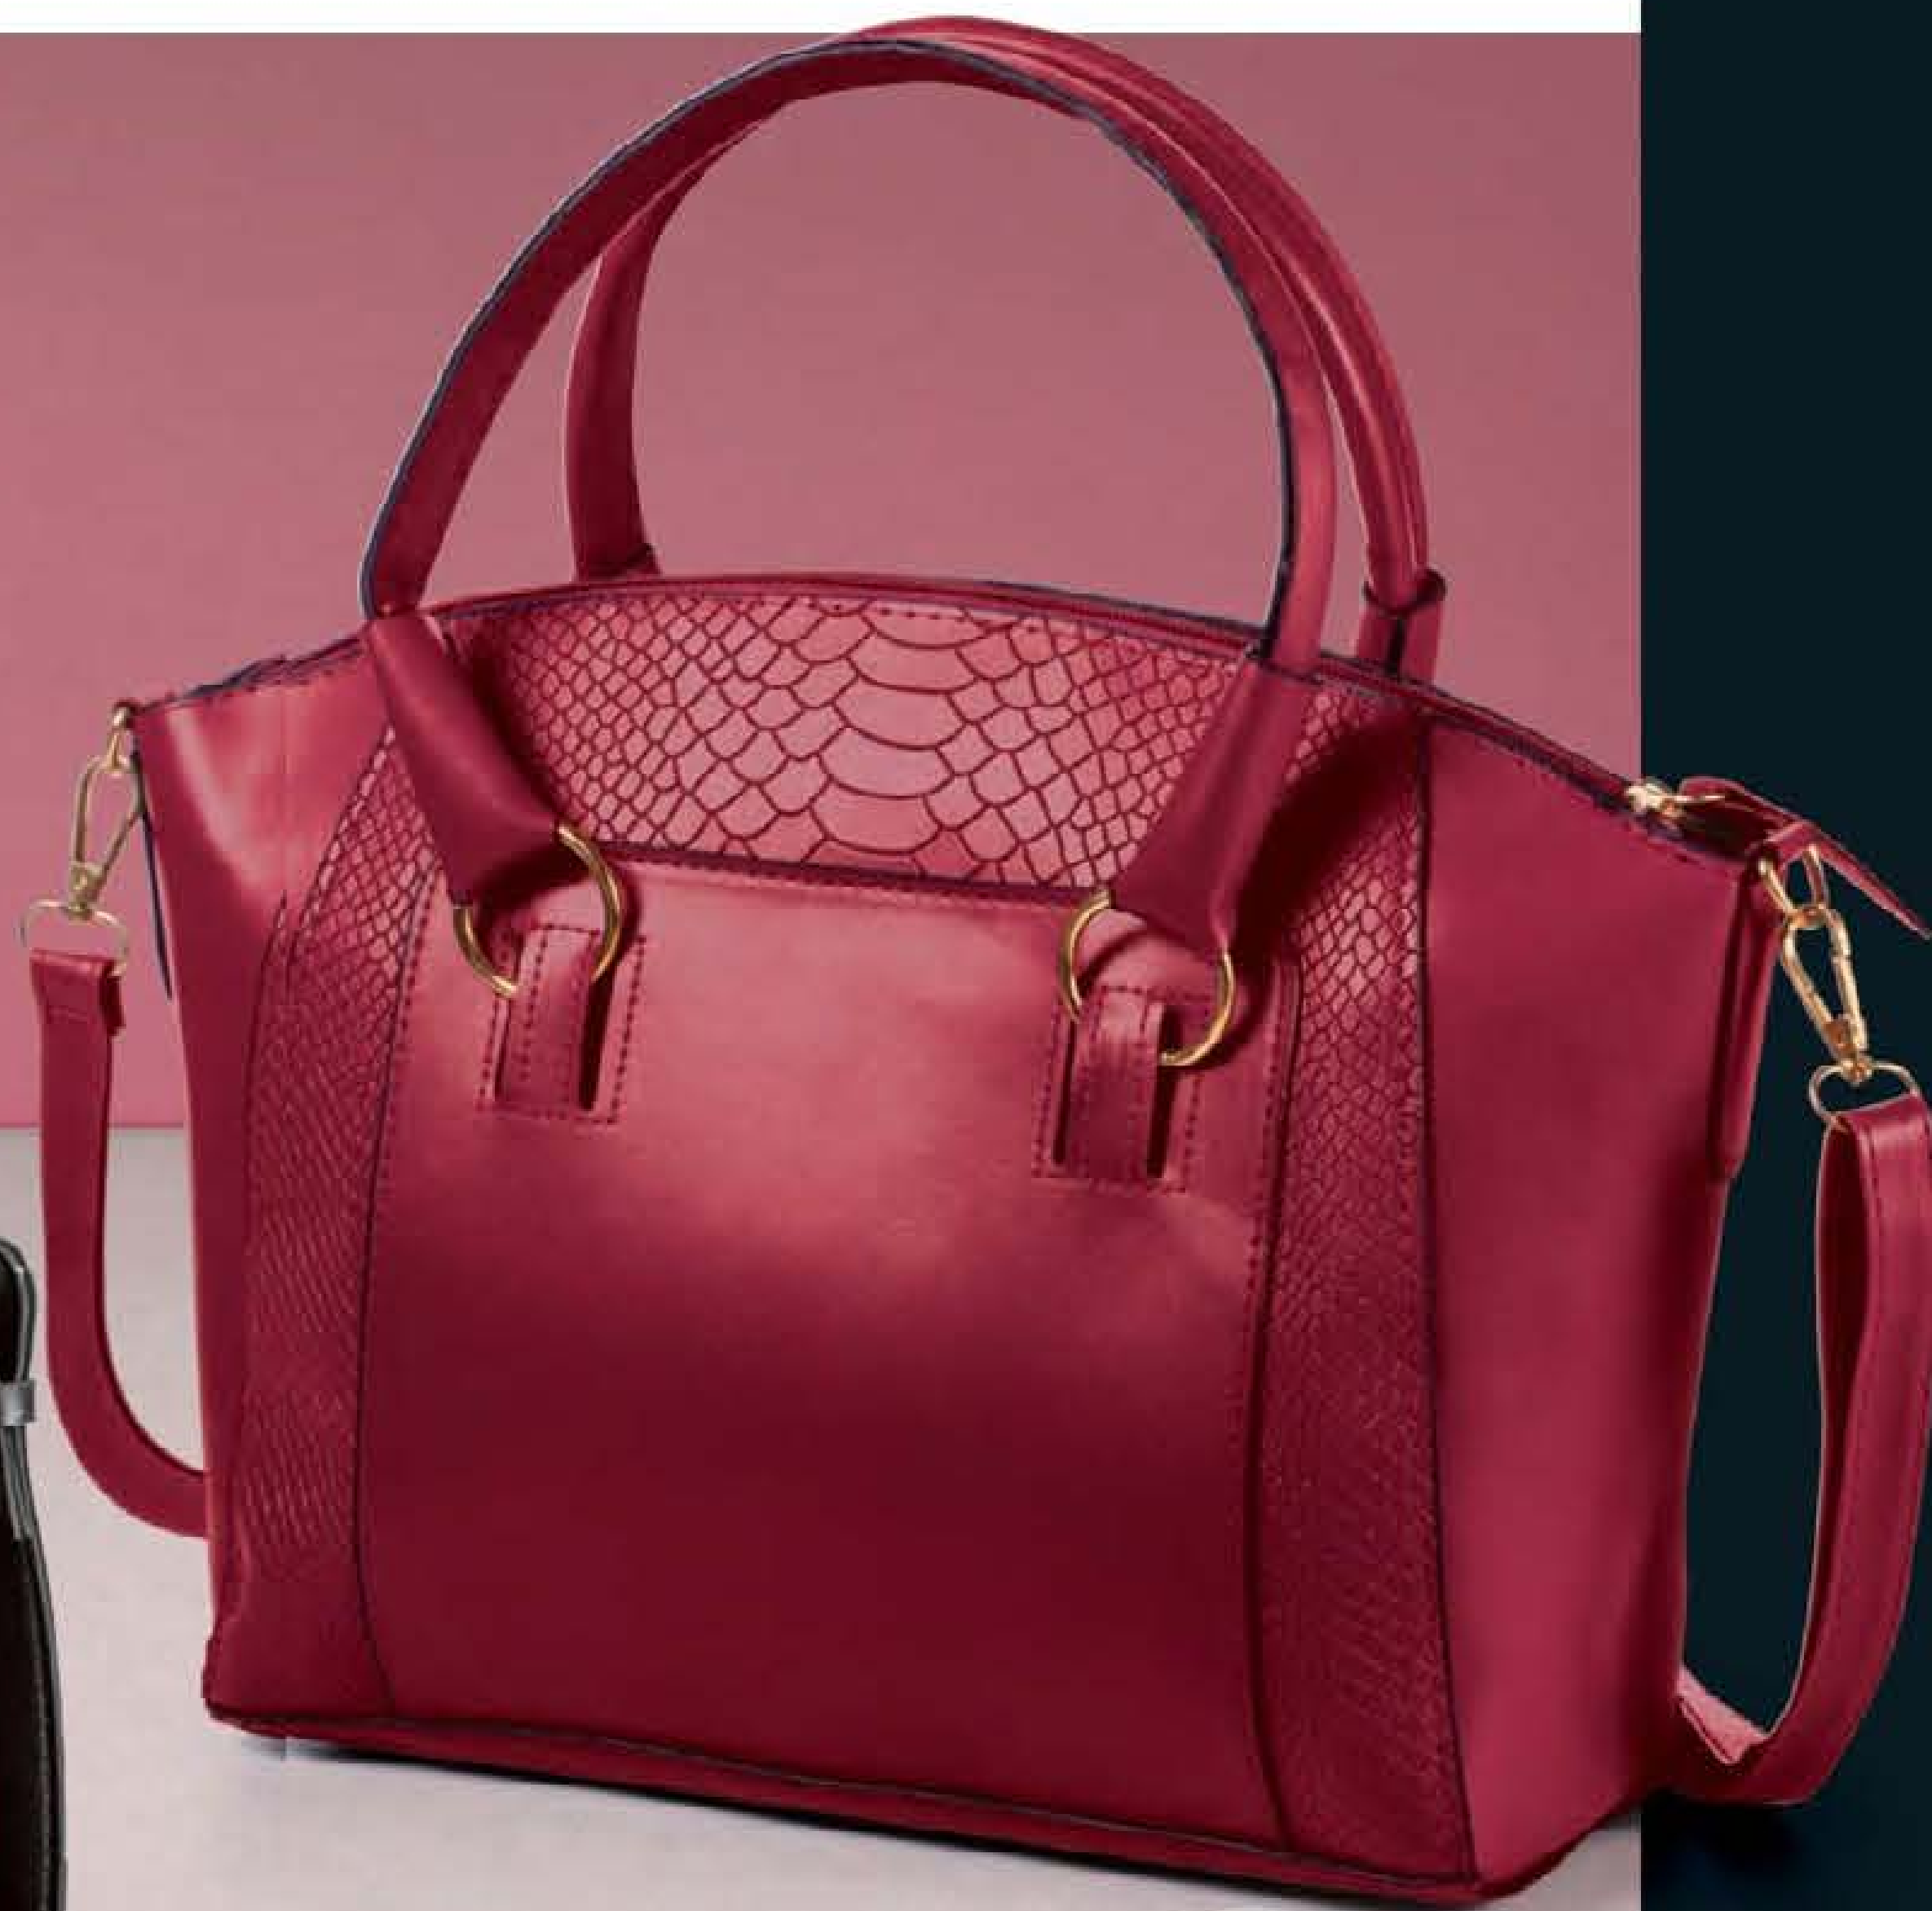

Elegância em dose dupla

Chique na medida para combinar com você.

Bolsa Karine	À vista	Parcelado
Material sintético.	Bege	Bege
22 x 16 x 26 cm	80639-9	74855-2
R$ 119,99 CADA	Preta	Preta
	82467-9	74254-3

Laura Handbag

Material sintético.

28 x 25,5 x 13 cm

À vista Parcelado

Branca Branca

86169-0 74343-9

Vinho Vinho

86176-0 74310-3

R$ 129,99 CADA

MAIS DE
30% DE
DESCONTO

MEGA OFERTA

R$ 84,99 CADA

2X SEM JUROS*
R$ 42,49 CADA

*Consulte seu(sua) Revendedor(a) sobre a possibilidade de parcelamento, o qual dependerá exclusivamente da autorização de seu(sua) Revendedor(a).