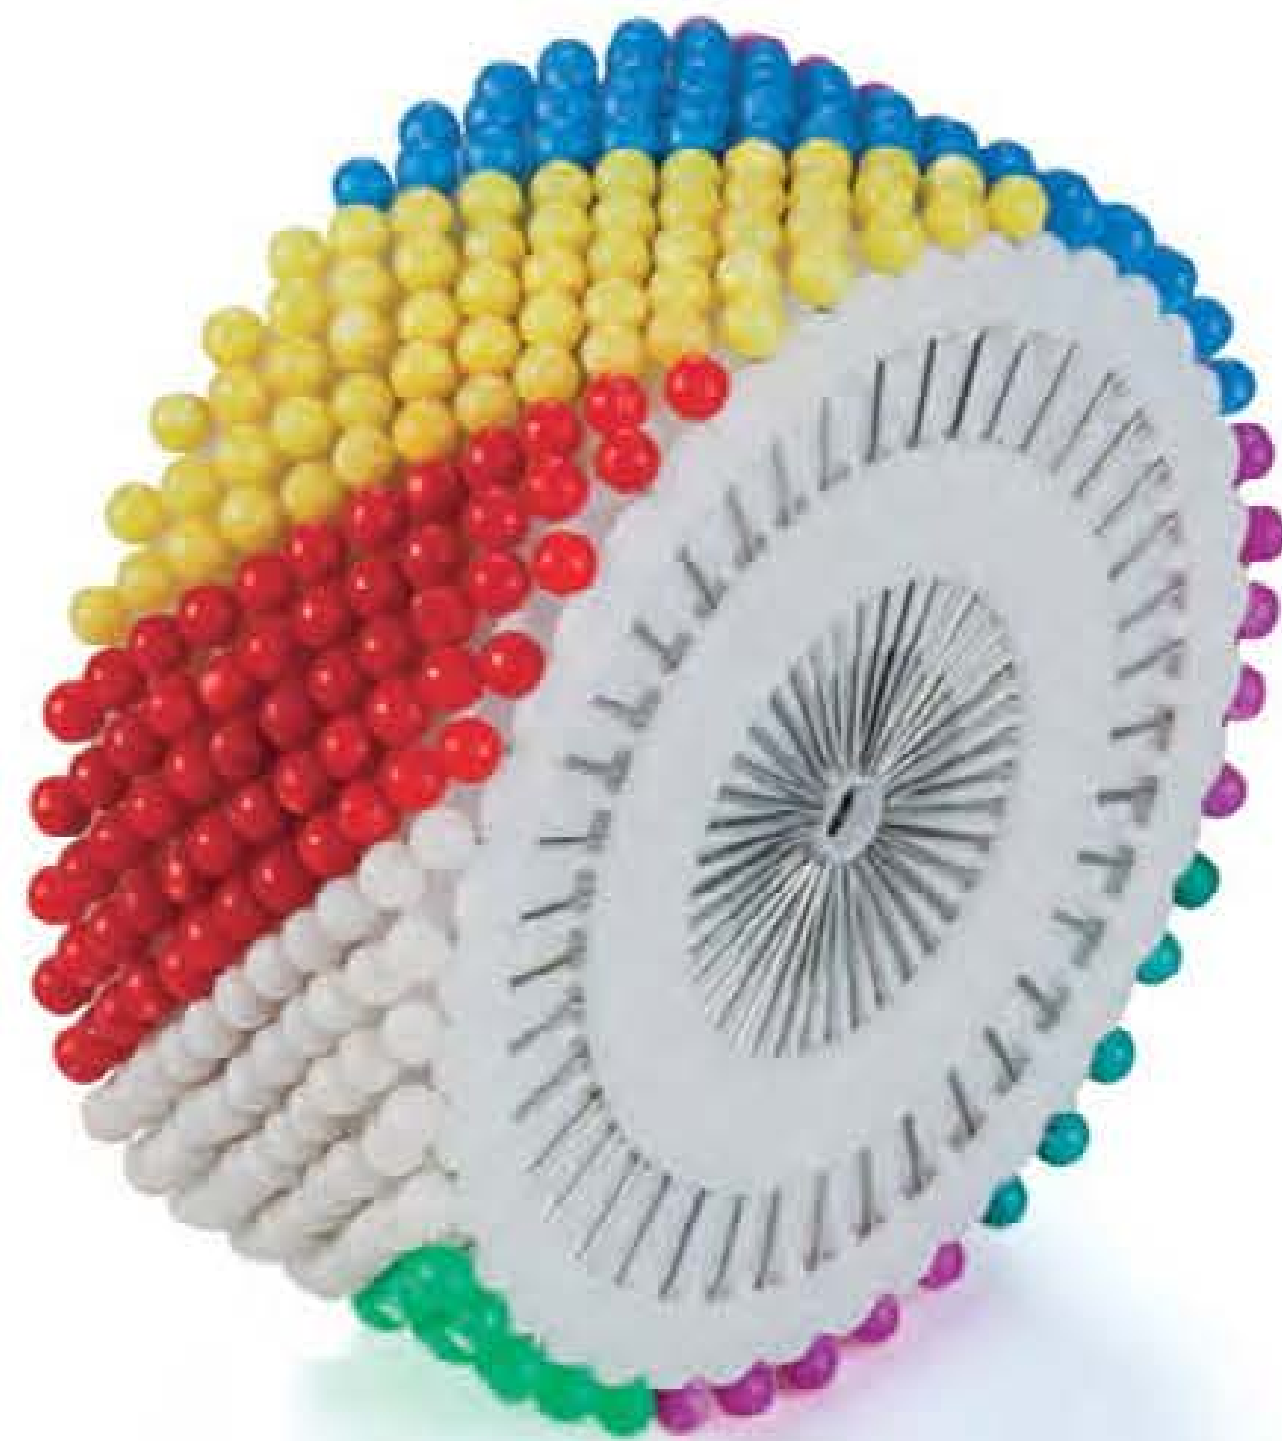

IDEAL PARA
AUXILIAR NA COSTURA
E NOS TRABALHOS
DE PATCHWORK.

82722-8
Kit de Alfinetes Divertidos
Metal e plástico. Contém 480
unidades. Bolinha: 3,8 mm diâm.
Alfinete: 0,6 mm x 3,6 mm

~~RS 29,99~~
RS 24,99
OKIT