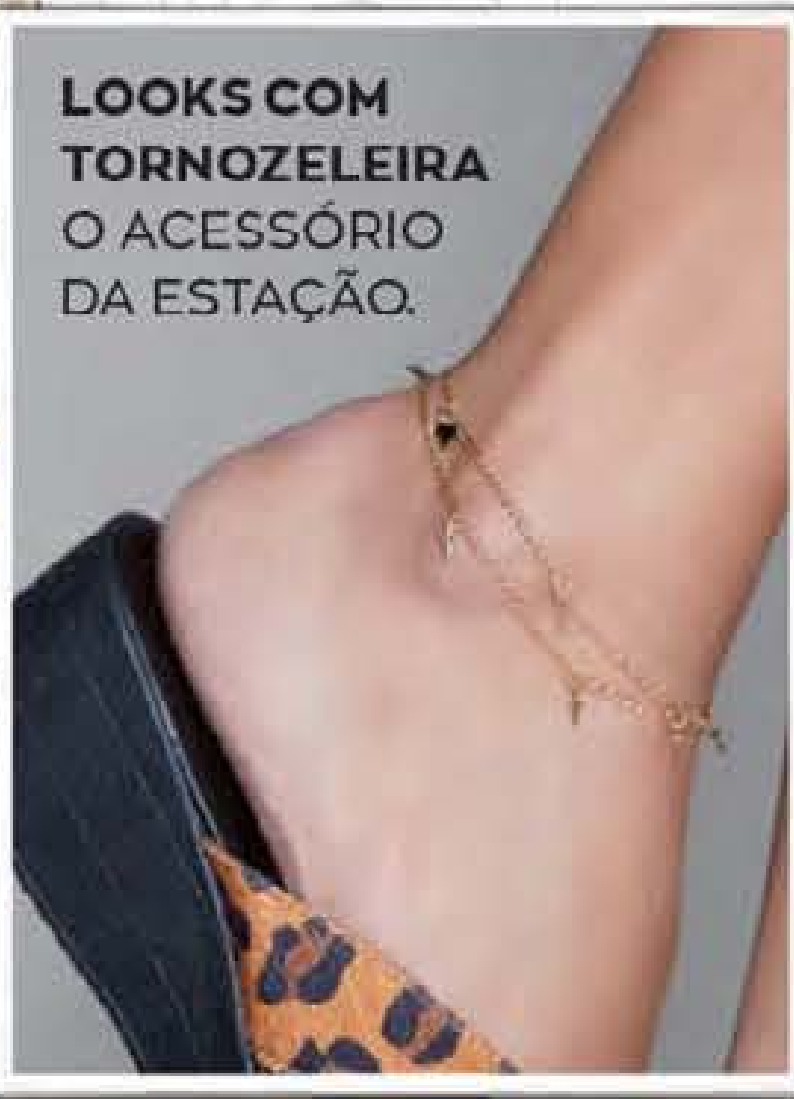

LOOKS COM TORNOZELEIRA O ACESSÓRIO DA ESTAÇÃO.

Peças ampliadas para mostrar melhor os detalhes.

*Consulte seu(sua) Revendedor(a) sobre a possibilidade de parcelamento, o qual dependerá exclusivamente da autorização de seu(sua) Revendedor(a).