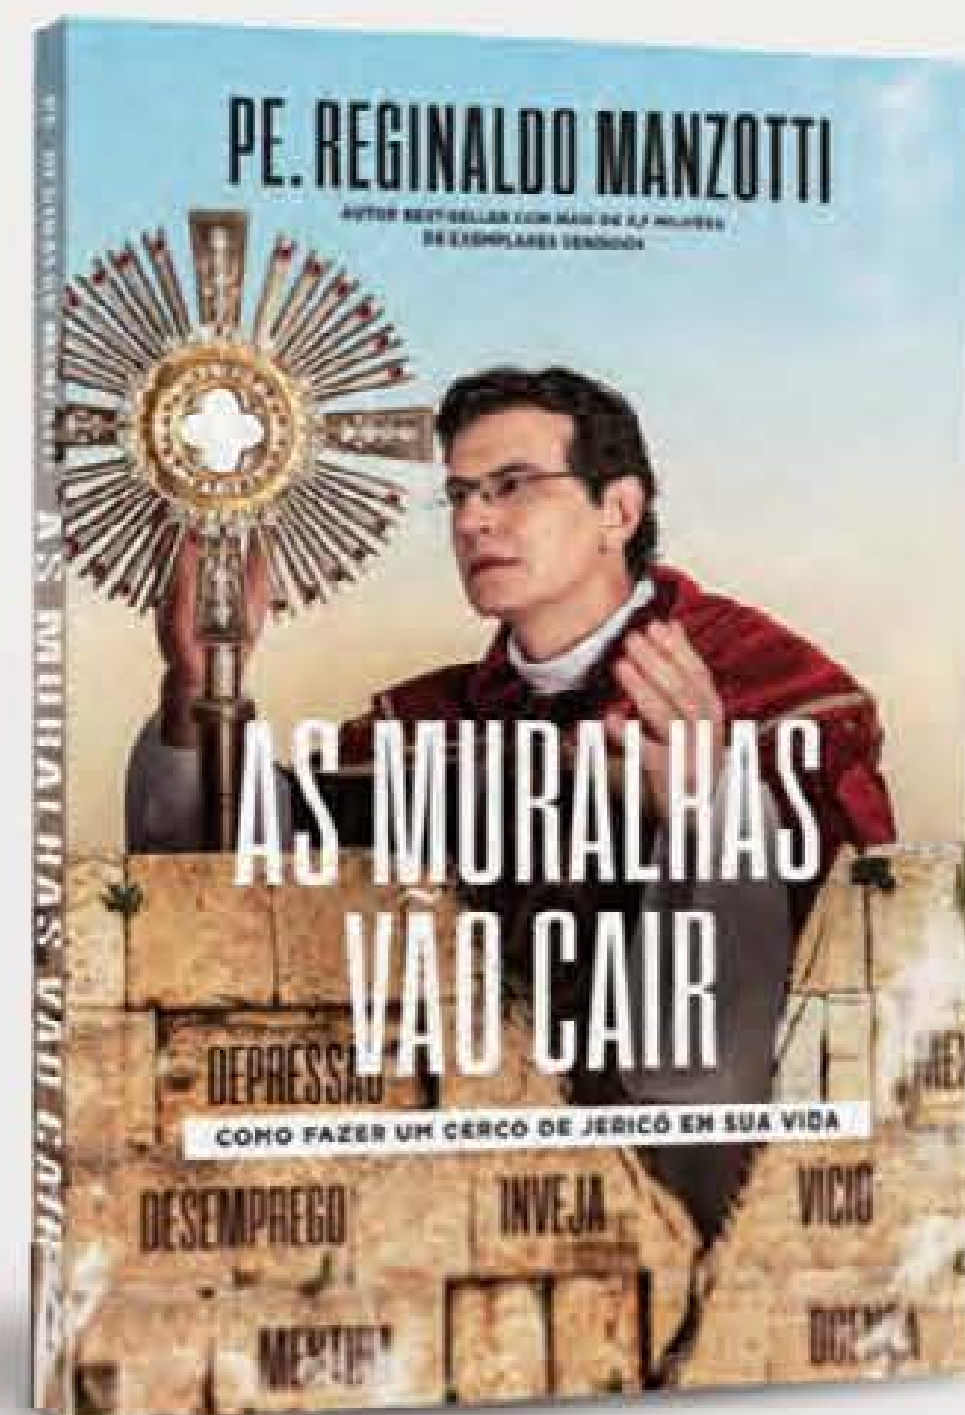

FÉ E PERSEVERANÇA

Conheça a trajetória feita pelos israelitas a caminho da Terra Prometida.

80552-6
Livro As Muralhas Vão Cair
Religioso. Do Padre Reginaldo Manzotti. 200 páginas. 13,5 x 20,4 cm

~~R$ 26,99~~
R$ 21,99

O PODER DA FÉ

Os detalhes de um poder oculto que se encontra ao alcance de todos nós.