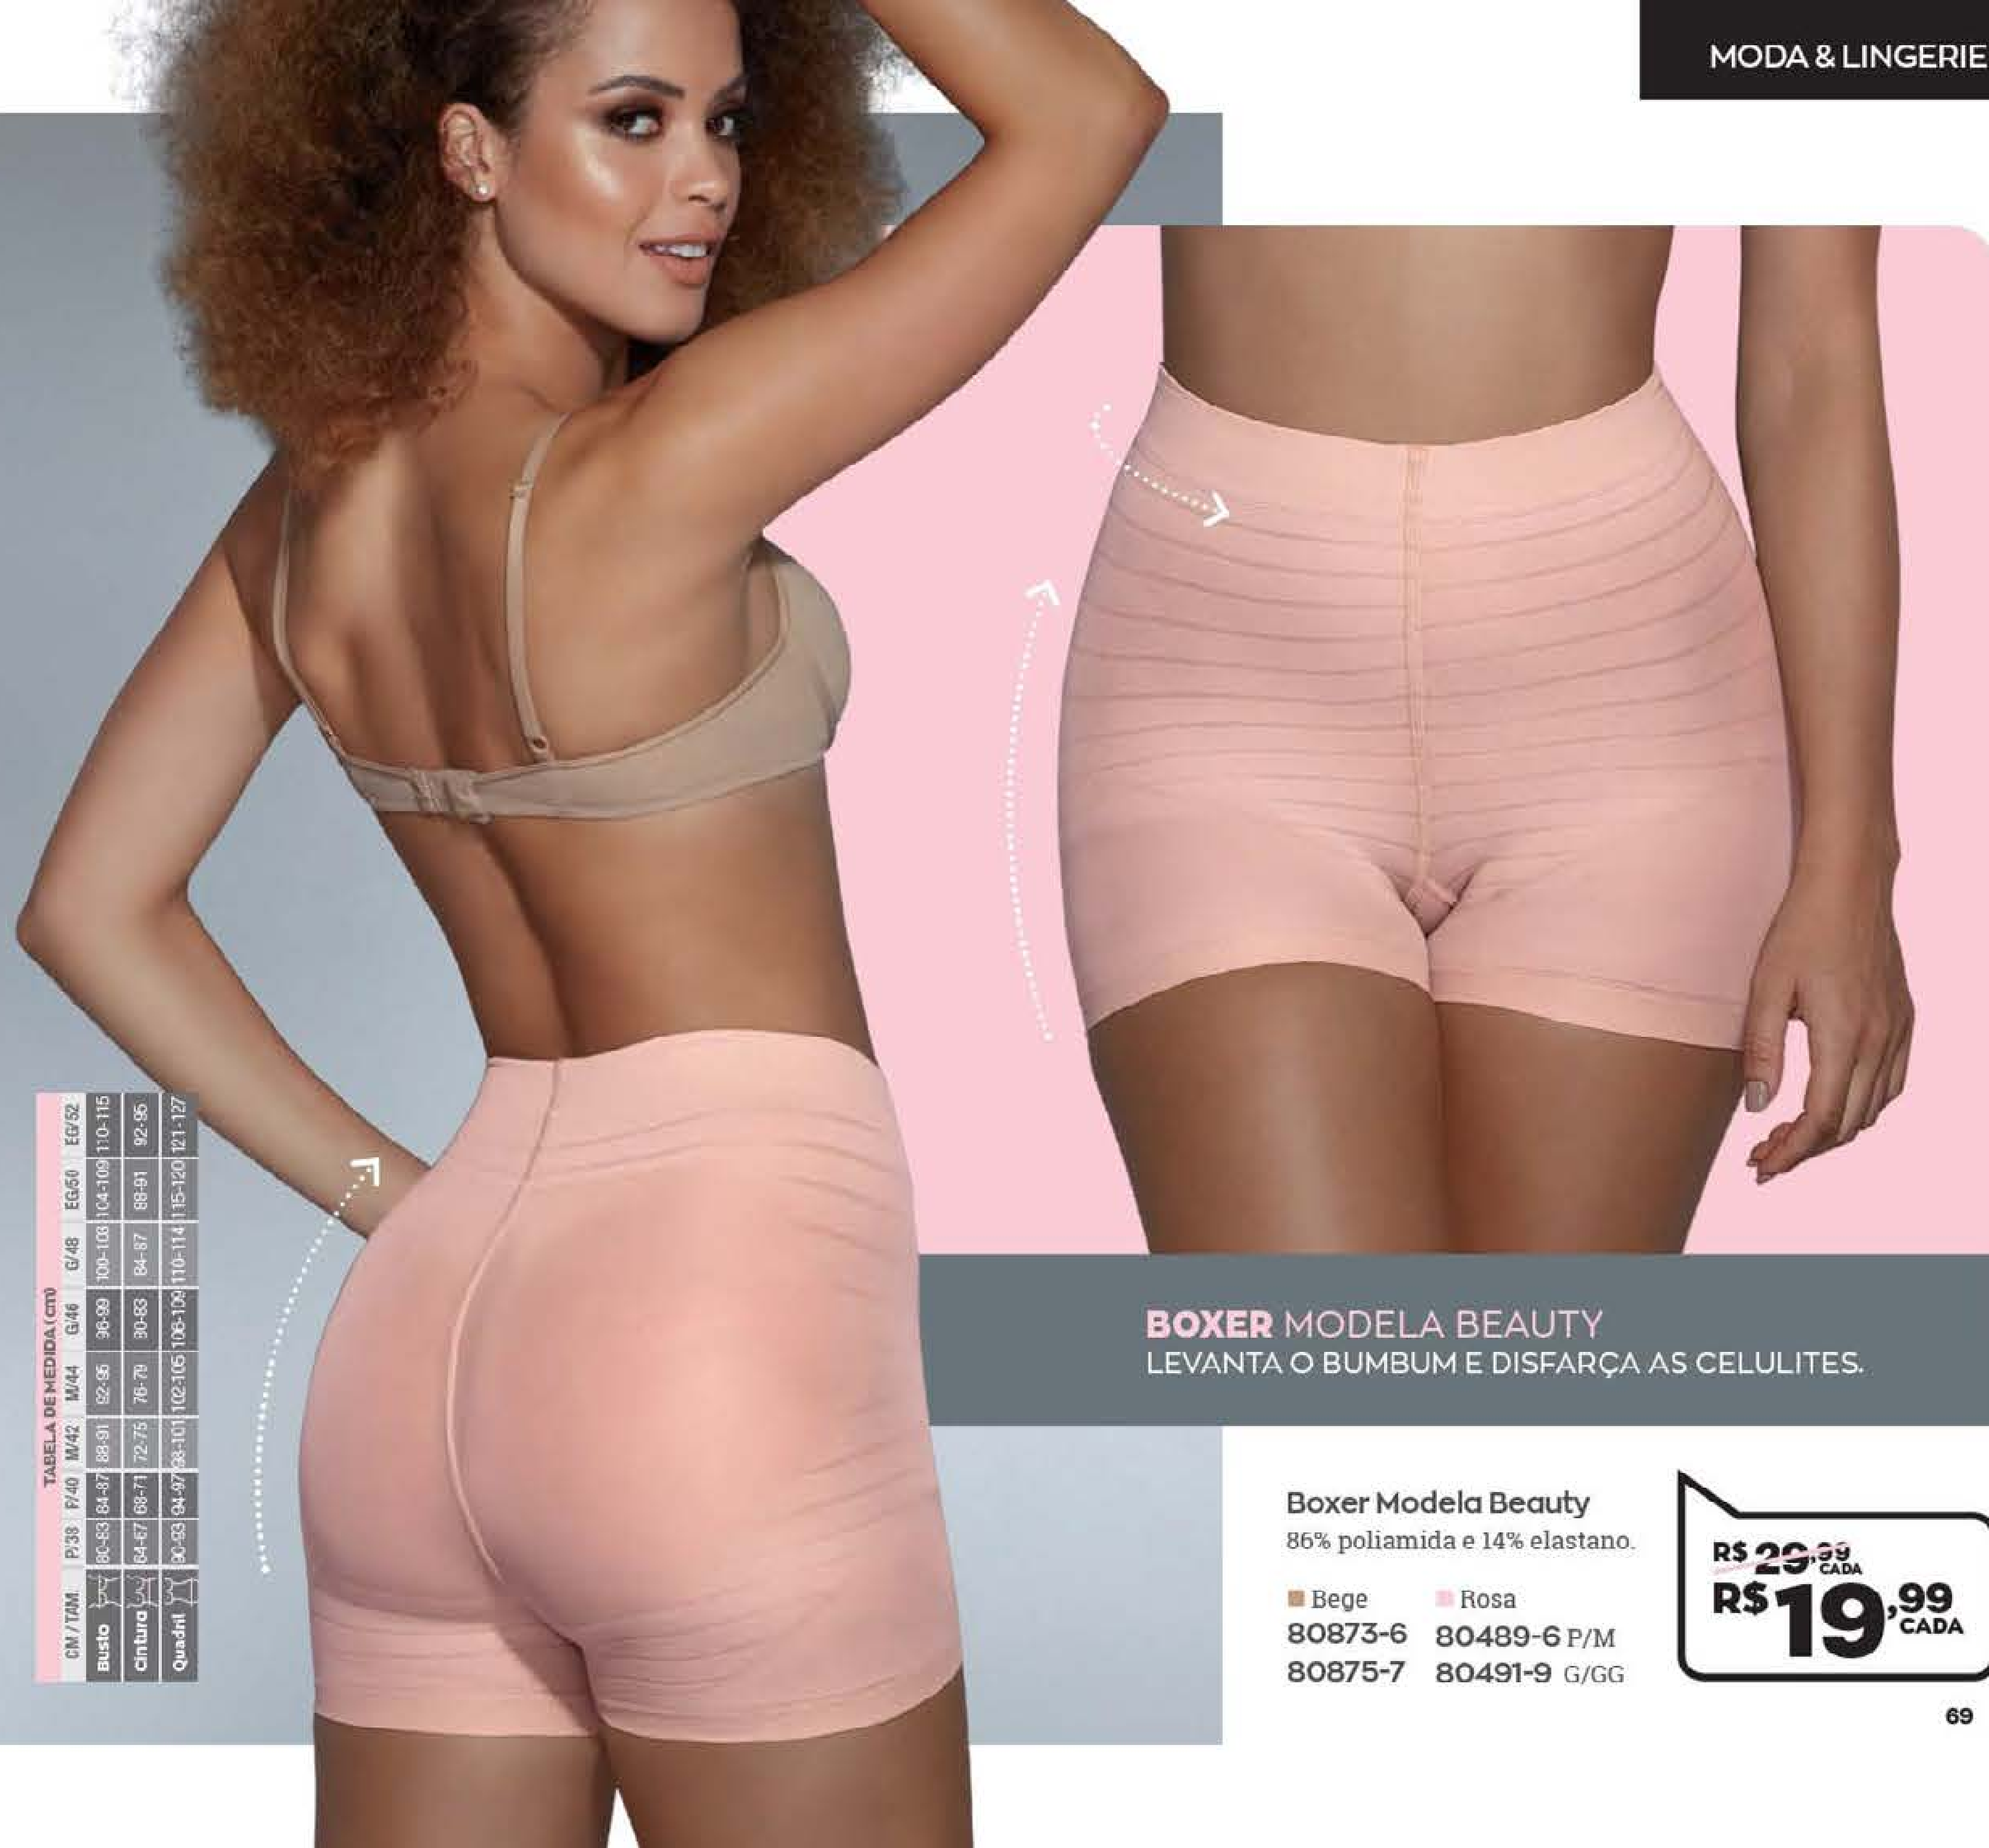

BOXER MODELA BEAUTY
LEVANTA O BUMBUM E DISFARÇA AS CELULITES.

Todos os benefícios dos produtos podem ser percebidos durante o seu uso.

Calcinha Alta Modela Beauty
84% poliamida, 8% elastano e 8% algodão.
■ Bege ■ Rosa
80876-2 80494-5 P/M
80922-6 80504-5 G/GG

**CALCINHA ALTA OU BERMUDA
ALTA DESTA PÁG. 68 POR**

R$ 39,99
CADA

Bermuda Alta Modela Beauty
86% poliamida e 14% elastano.
■ Bege ■ Rosa
81007-3 80544-0 P/M
81010-1 80584-6 G/GG
~~R$ 49,99~~
CADA

	TABELA DE MEDIDA (CM)				
	P/38	P/40	M/42	G/46	GG/50
Busto	80-83	84-87	88-91	92-95	96-99
Cintura	64-67	68-71	72-75	76-79	80-83
Quadril	90-93	94-97	98-101	102-105	106-109
					110-114
					115-120
					121-127

Boxer Modela Beauty
86% poliamida e 14% elastano.
■ Bege ■ Rosa
80873-6 80489-6 P/M
80875-7 80491-9 G/GG

~~R$ 29,99~~
CADA
R$ 19,99
CADA