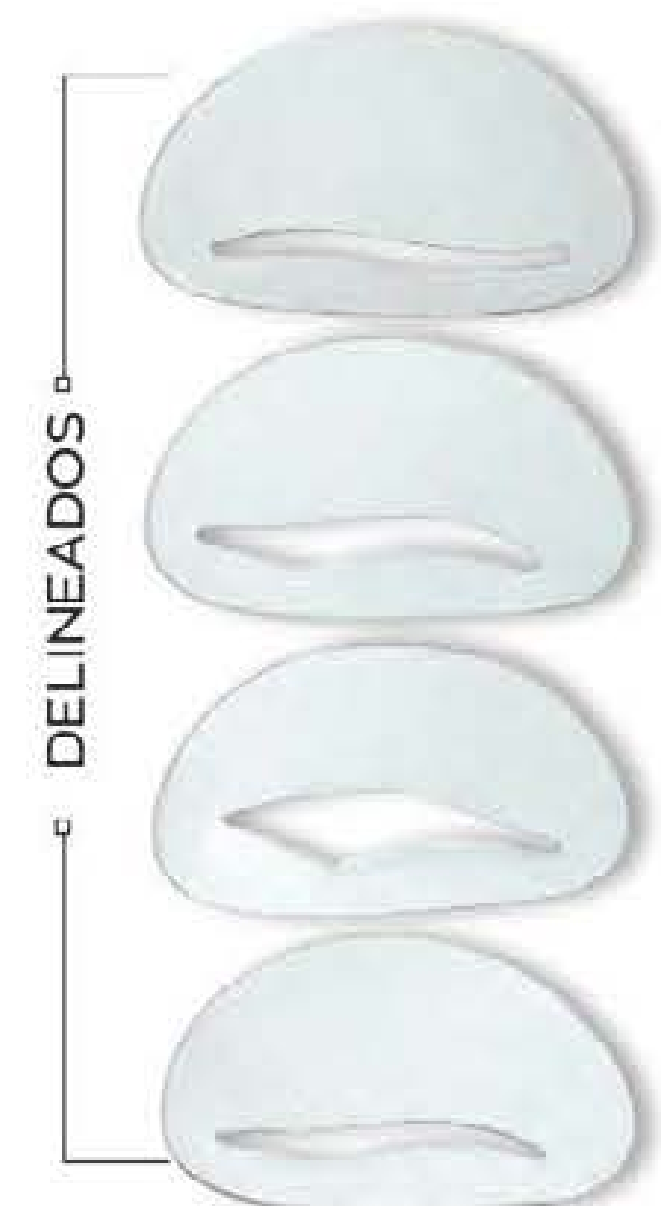

GRÁTIS*

*Em caso de término dos estoques do produto grátis, será enviada outra opção disponível, à escolha da Avon.

TUTORIAL DO MAKE

ÓTIMO PARA ORGANIZAR SUAS MAQUIAGENS E PINCÉIS.

Produtos não acompanham o Porta-Maquiagem.

51299-2
Porta-Maquiagem
Plástico. 11 x 9 x 13 cm

~~RS 24,99~~
RS 19,99

7 ITENS 1 PREÇO

OFERTA IMPERDÍVEL

40% DE DESCONTO
~~RS 9,99~~ O KIT
RS 5,99 O KIT

DELINEADO GATINHO

Na hora de fazer o delineado, use os moldes para um acabamento preciso.