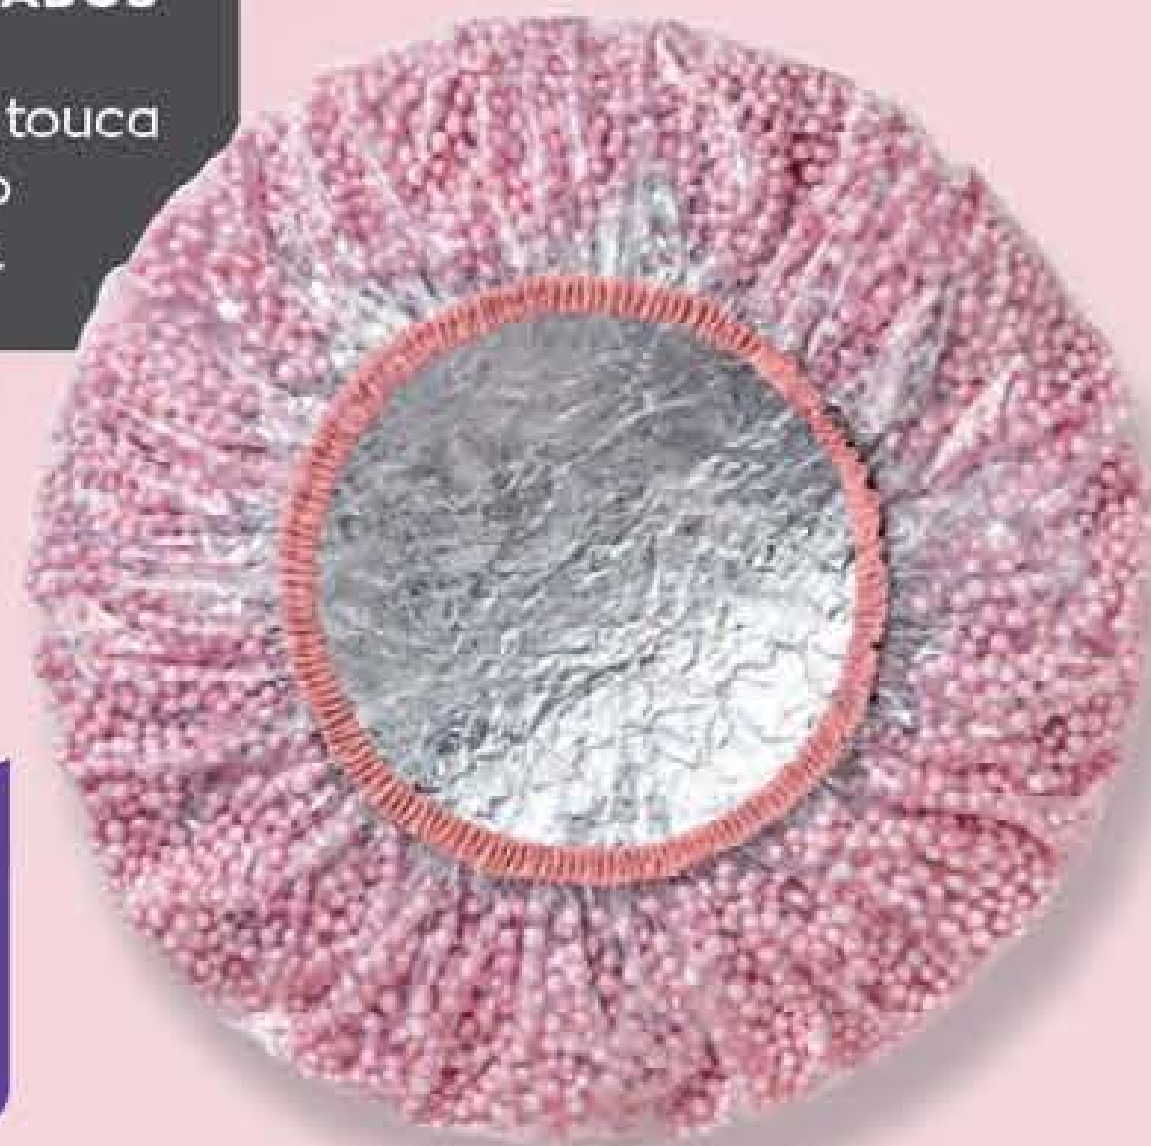

RS 16,99
OKIT

29% DE DESCONTO

CABELOS HIDRATADOS

Após aplicar o creme, coloque a touca para intensificar o efeito do produto.

51257-6
Touca com Isopor
Plástico e isopor.
28 cm diâm.

~~R\$ 12,99~~
R\$ 10,99