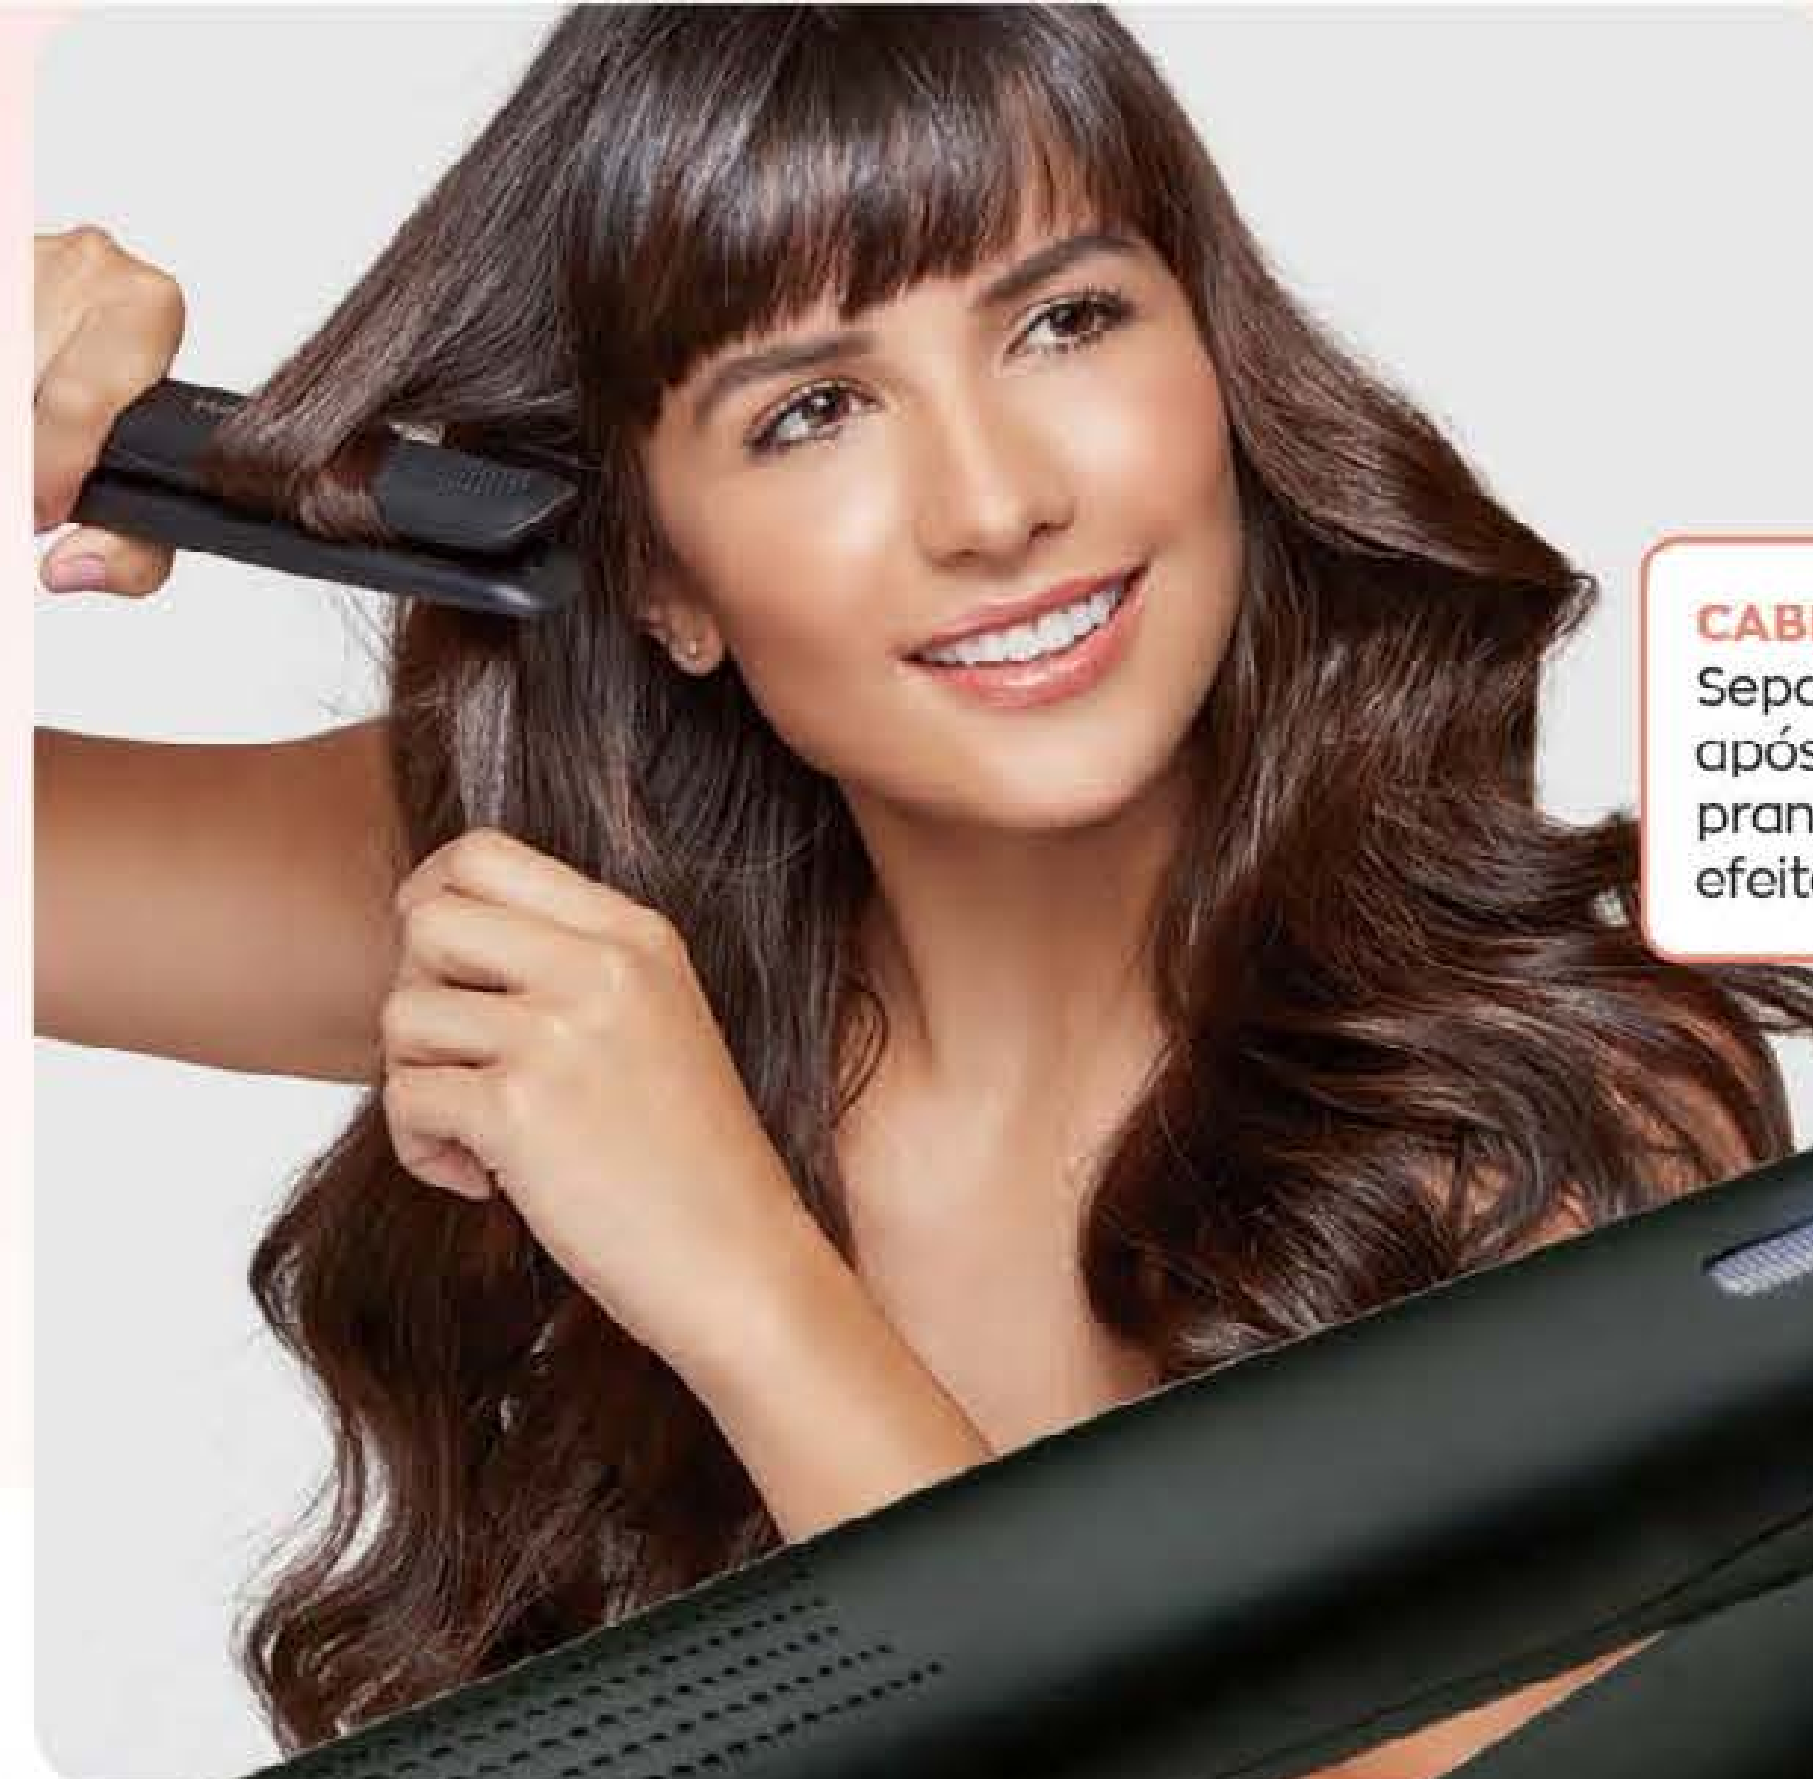

ALISE E MODELE OS FIOS

CABELO COM MOVIMENTO
Separe uma mecha e após alisá-la gire a prancha para criar o efeito desejado.