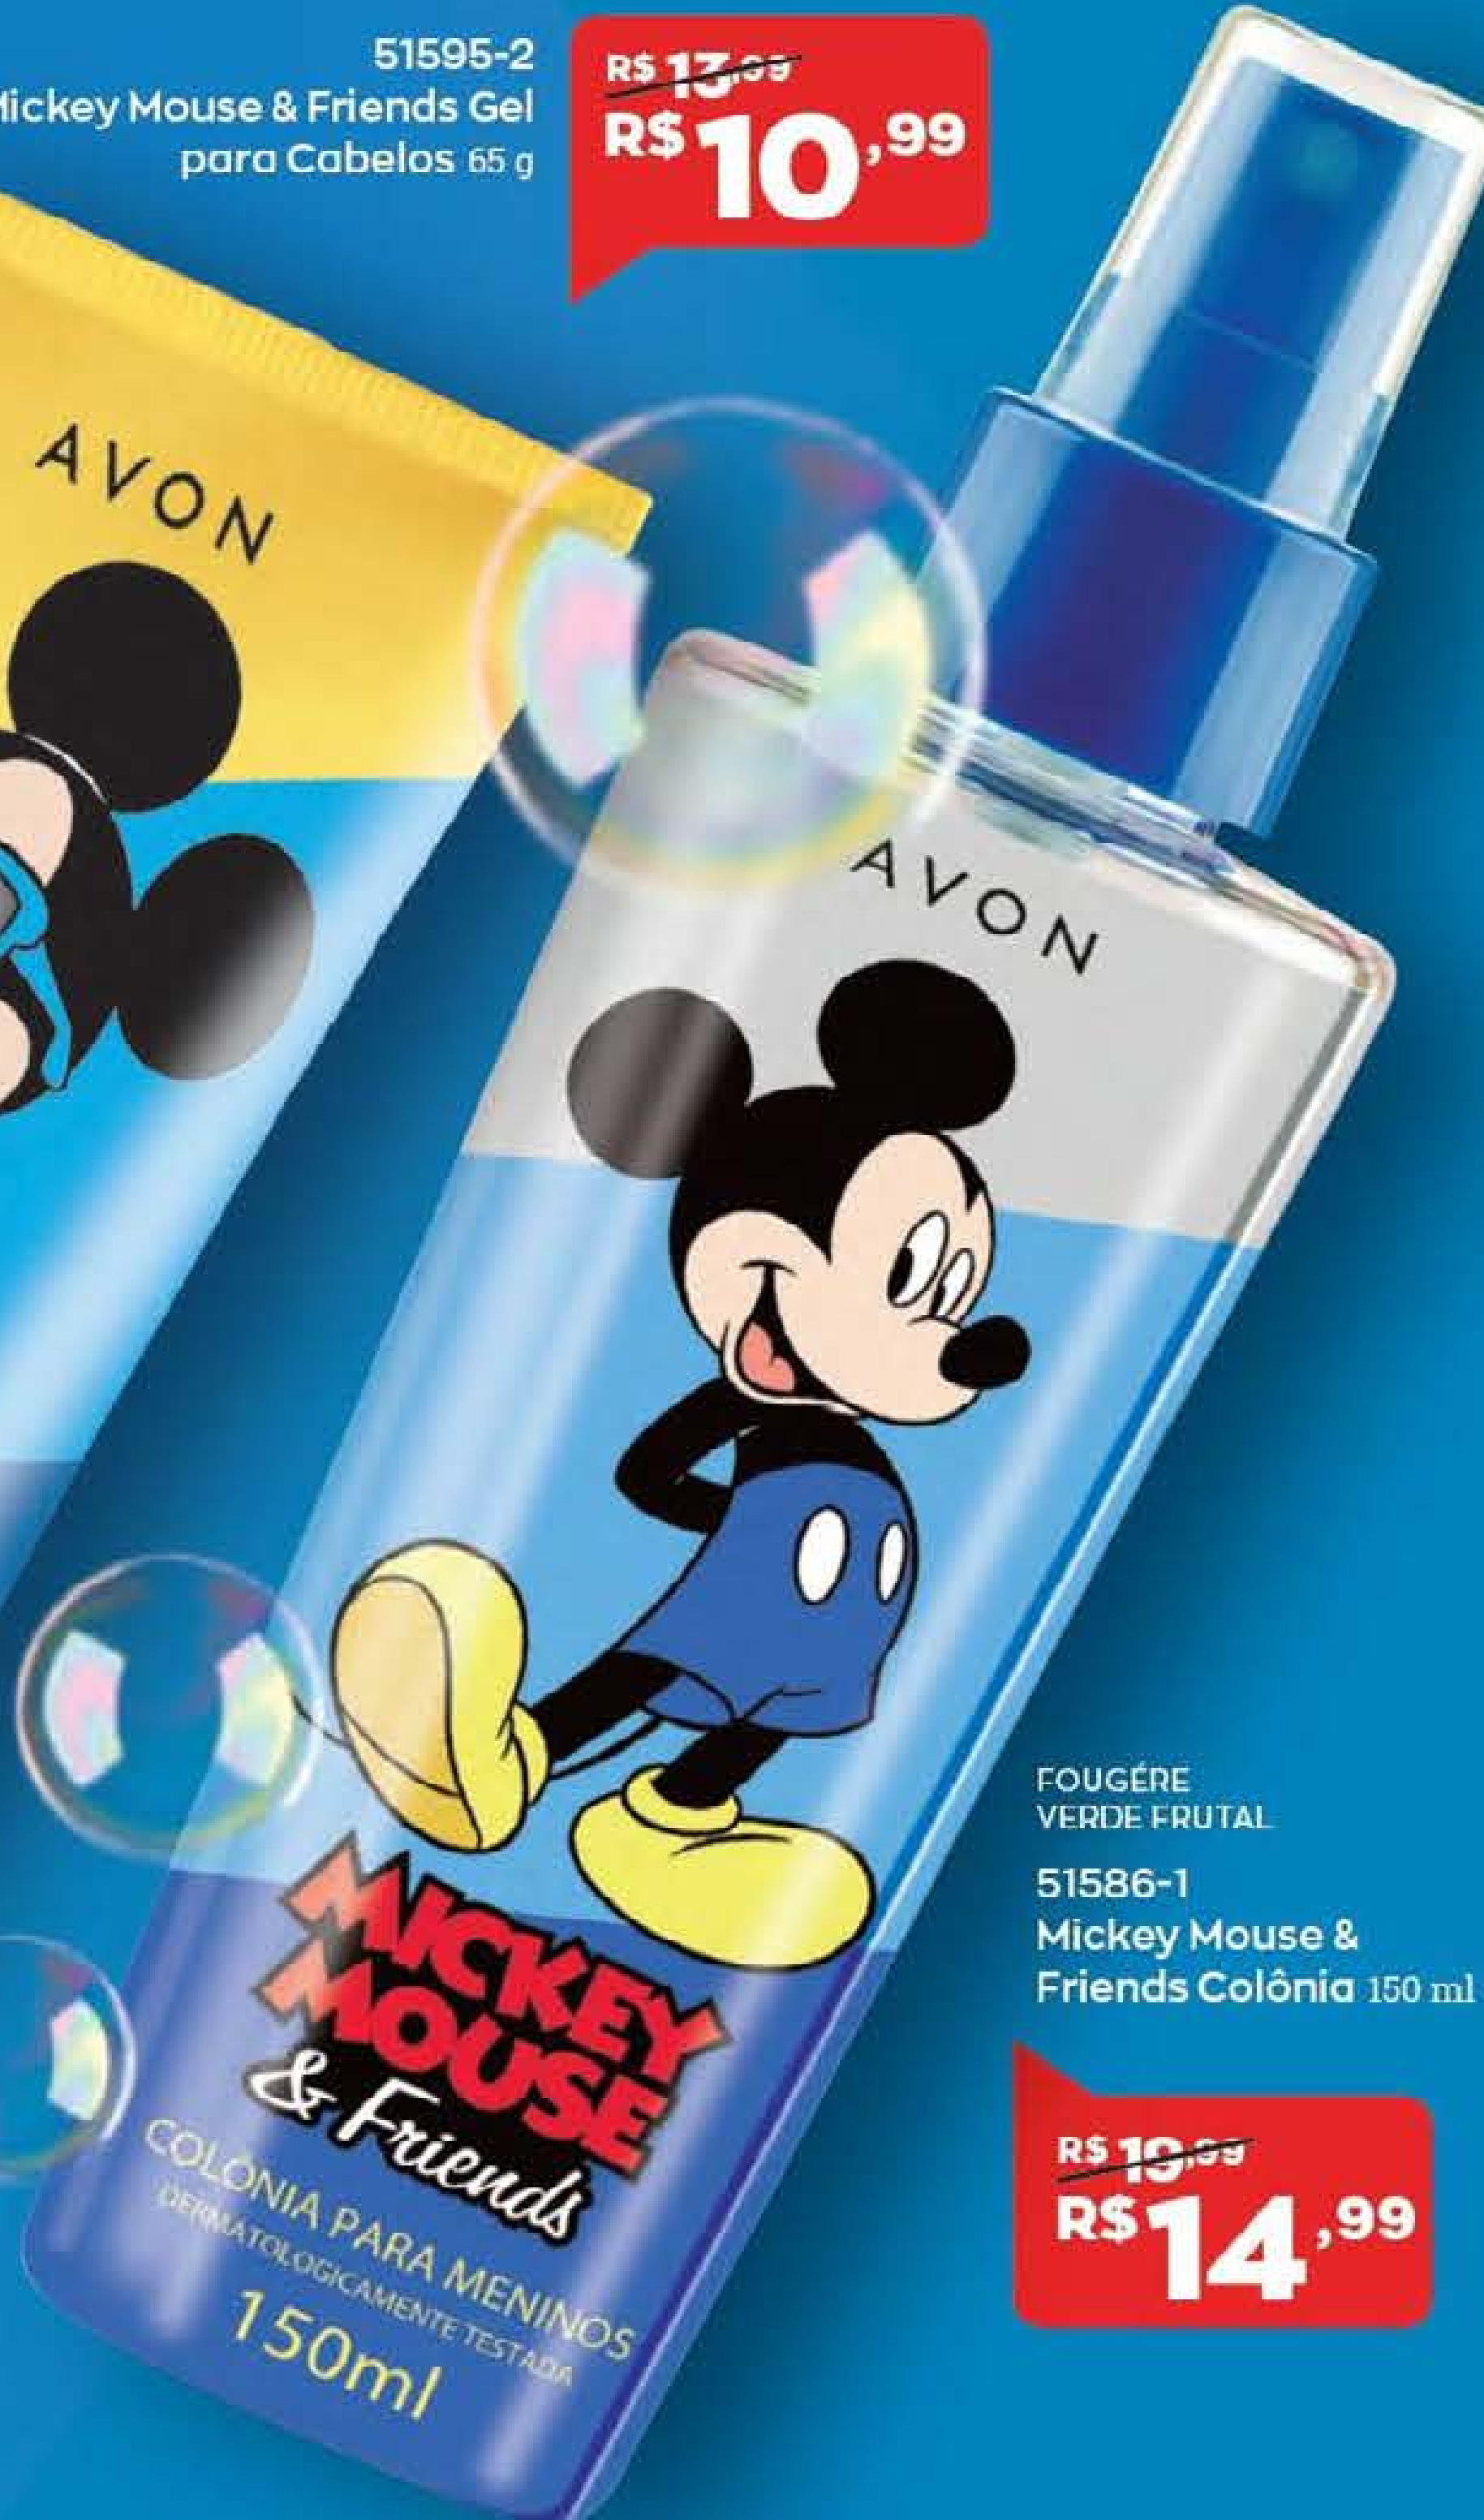

**R\$ 13,99**  
O KIT

Para crianças a partir de 3 anos.  
©Disney Dermatologicamente testado.

51595-2  
Mickey Mouse & Friends Gel  
para Cabelos 65 g

~~R\$ 13,99~~  
**R\$ 10,99**

AVON  
**MICKEY  
MOUSE**  
& Friends  
GEL PARA CABELOS  
CABELOS 65g