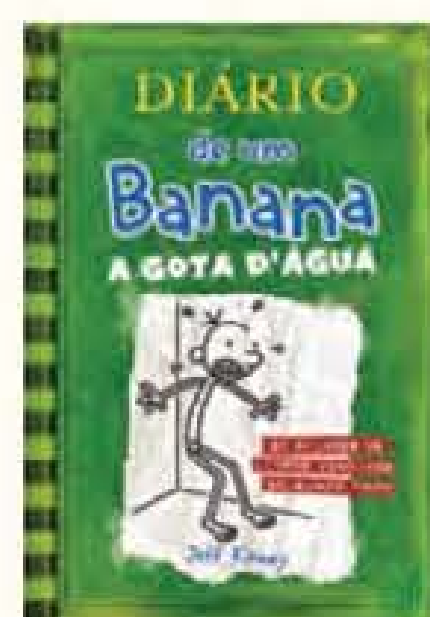

84029-1
A Gota D'Água