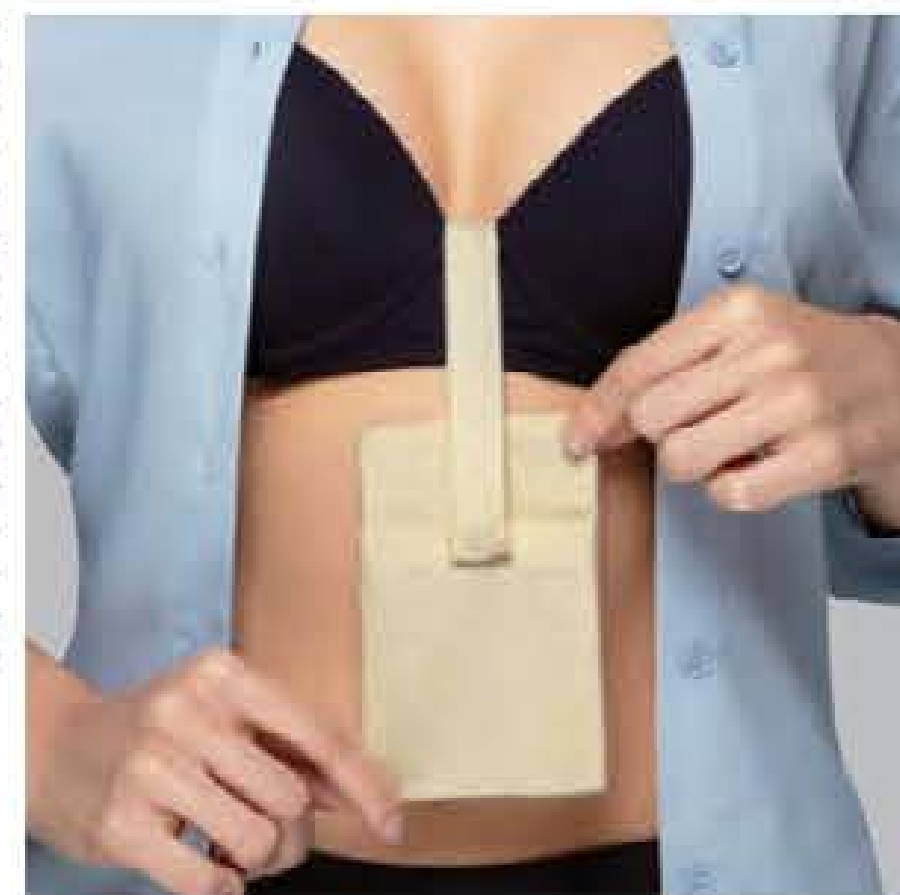

# ÚTEIS PARA O DIA A DIA

Itens-chave que aliam conforto e proteção

AJUSTE  
MÁXIMO: 43 CM  
MÍNIMO: 24 CM

**83260-4**  
Alça de Silicone  
Silicone. Comprimento: 43 cm.  
Comprimento com ajuste: 24 cm

~~RS 9,99~~  
**RS 7,99**