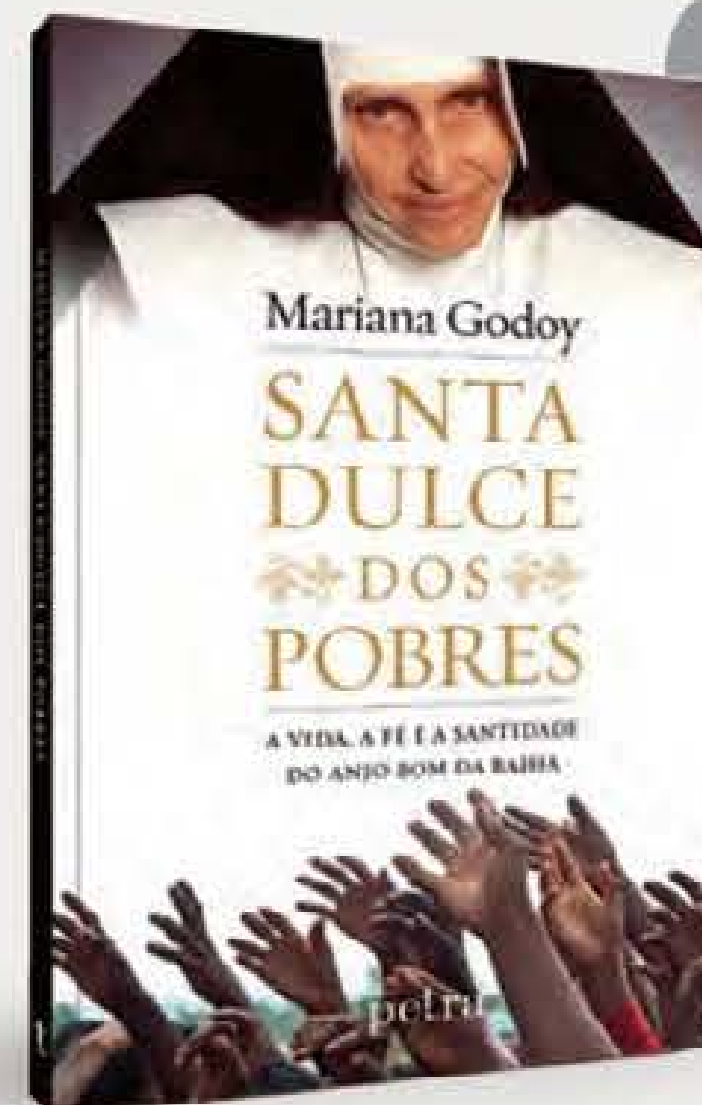

82964-9
Livro Santa Dulce dos Pobres
Católico. De Mariana Godoy.
152 páginas. 13,5 x 20,4 cm

RS 24,99