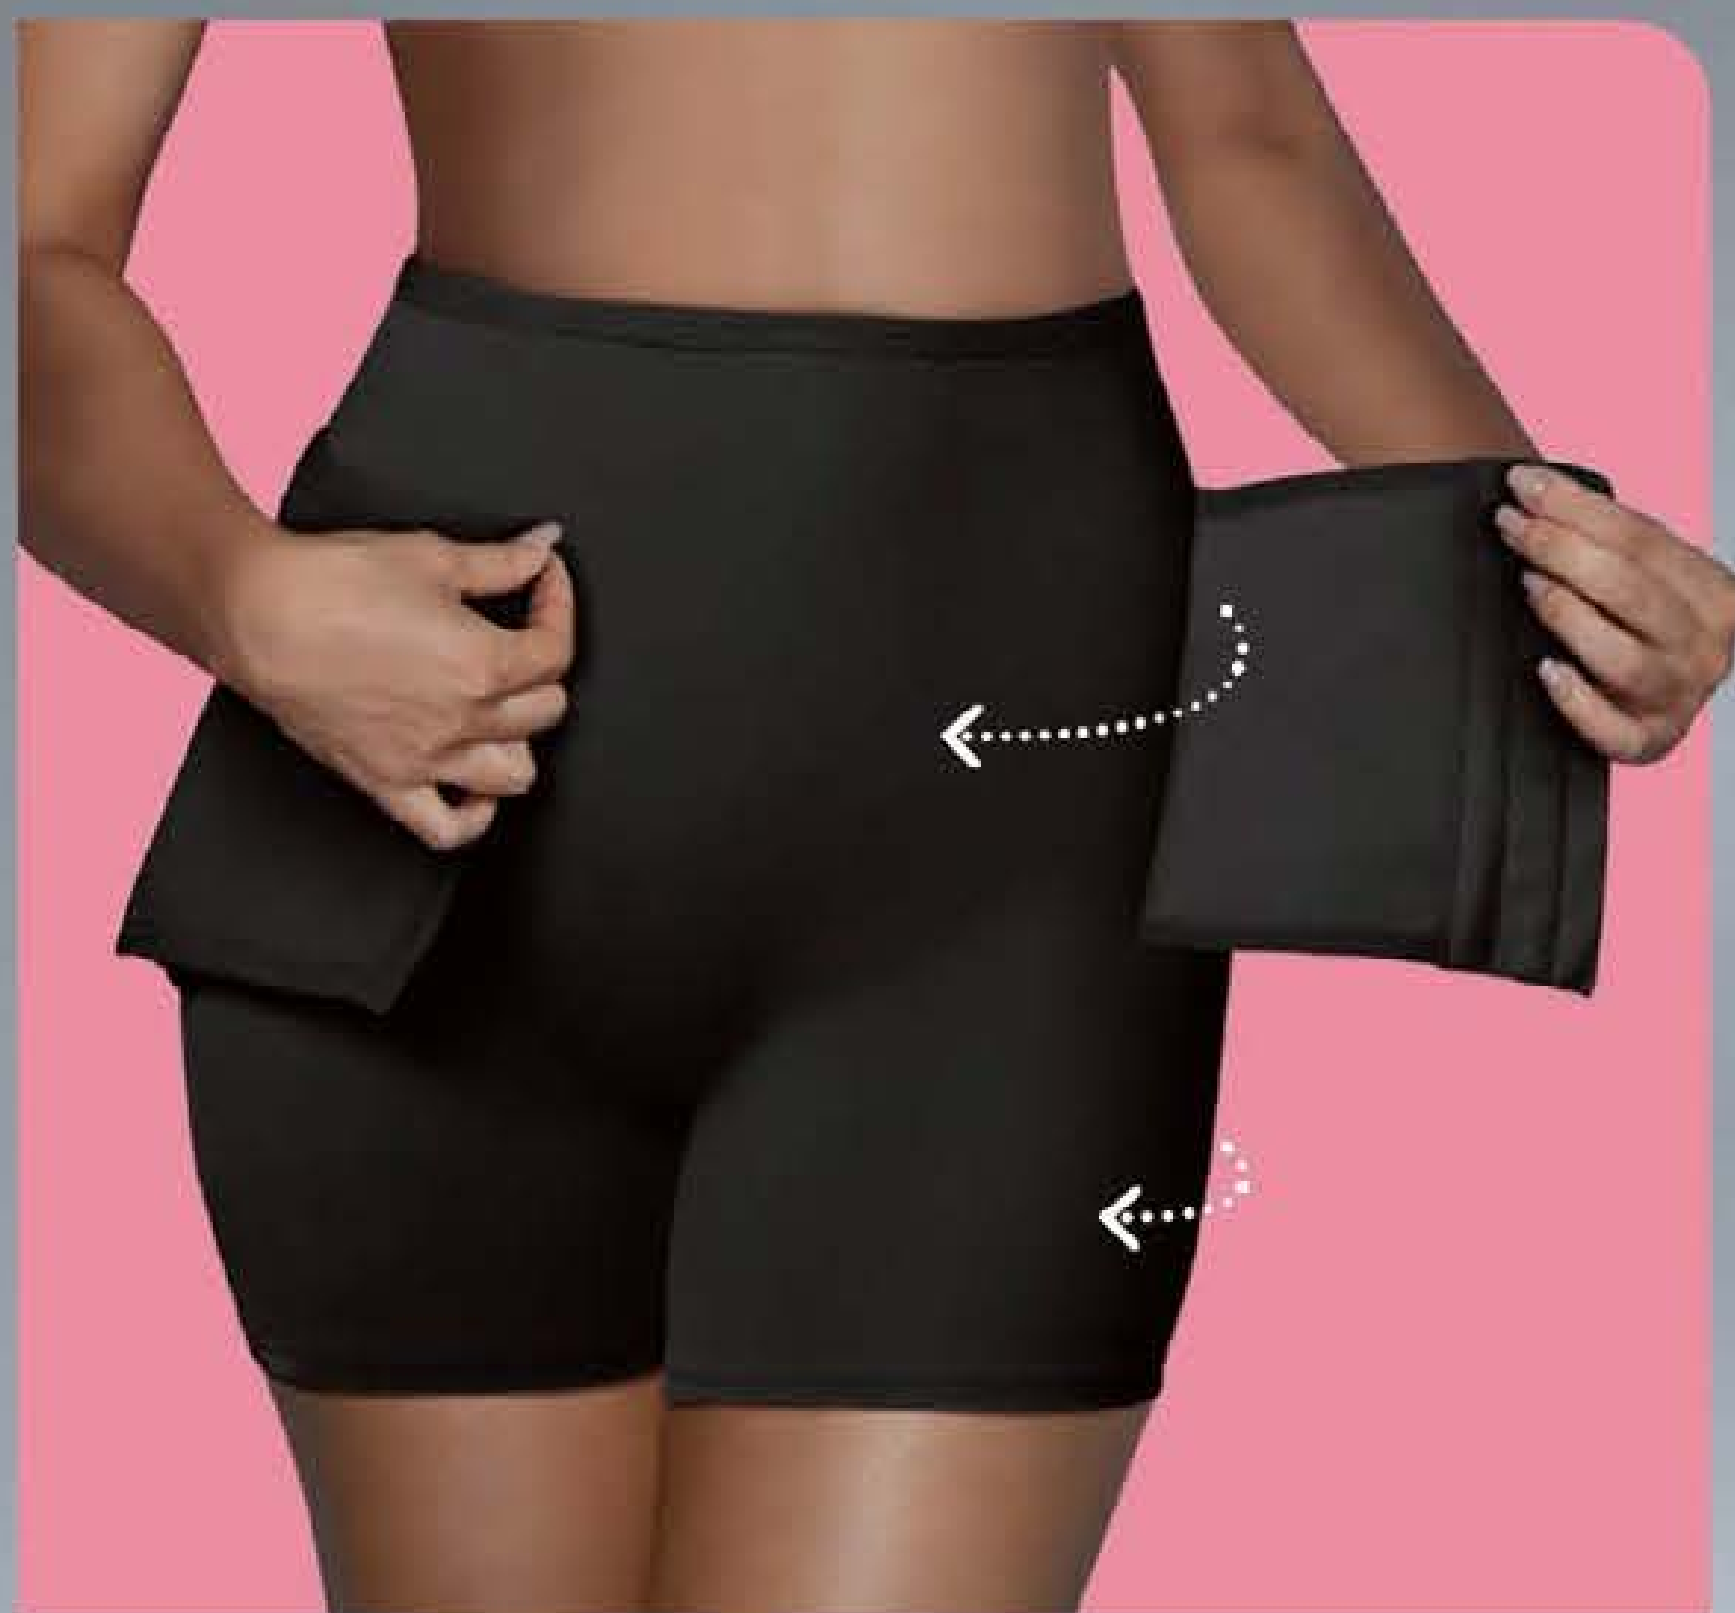

AVON  
*Body*  
illusion

**Extra**  
Control

CONTROLE NA MEDIDA CERTA  
TECIDO DUPLO QUE PROPORCIONA  
COMPRESSÃO E CONTROLE 2X MAIOR.

**SHORT FAIXA EXTRA CONTROL**  
REDUZ MEDIDAS DE MANEIRA EFICAZ E INSTANTÂNEA.