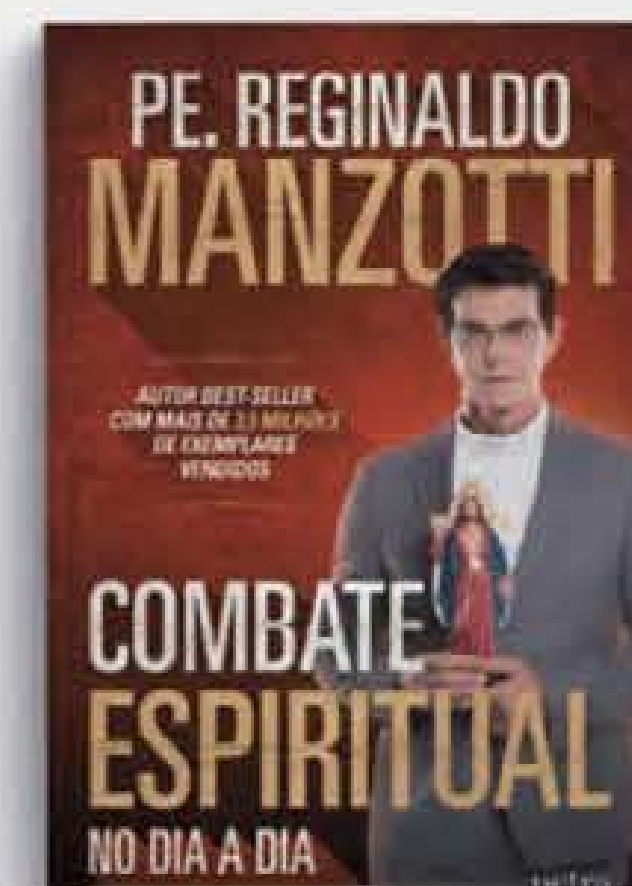

82276-5
Livro Combate Espiritual no Dia a Dia*
Religioso.
Do Padre Reginaldo Manzotti.
208 páginas. 14 x 21 cm