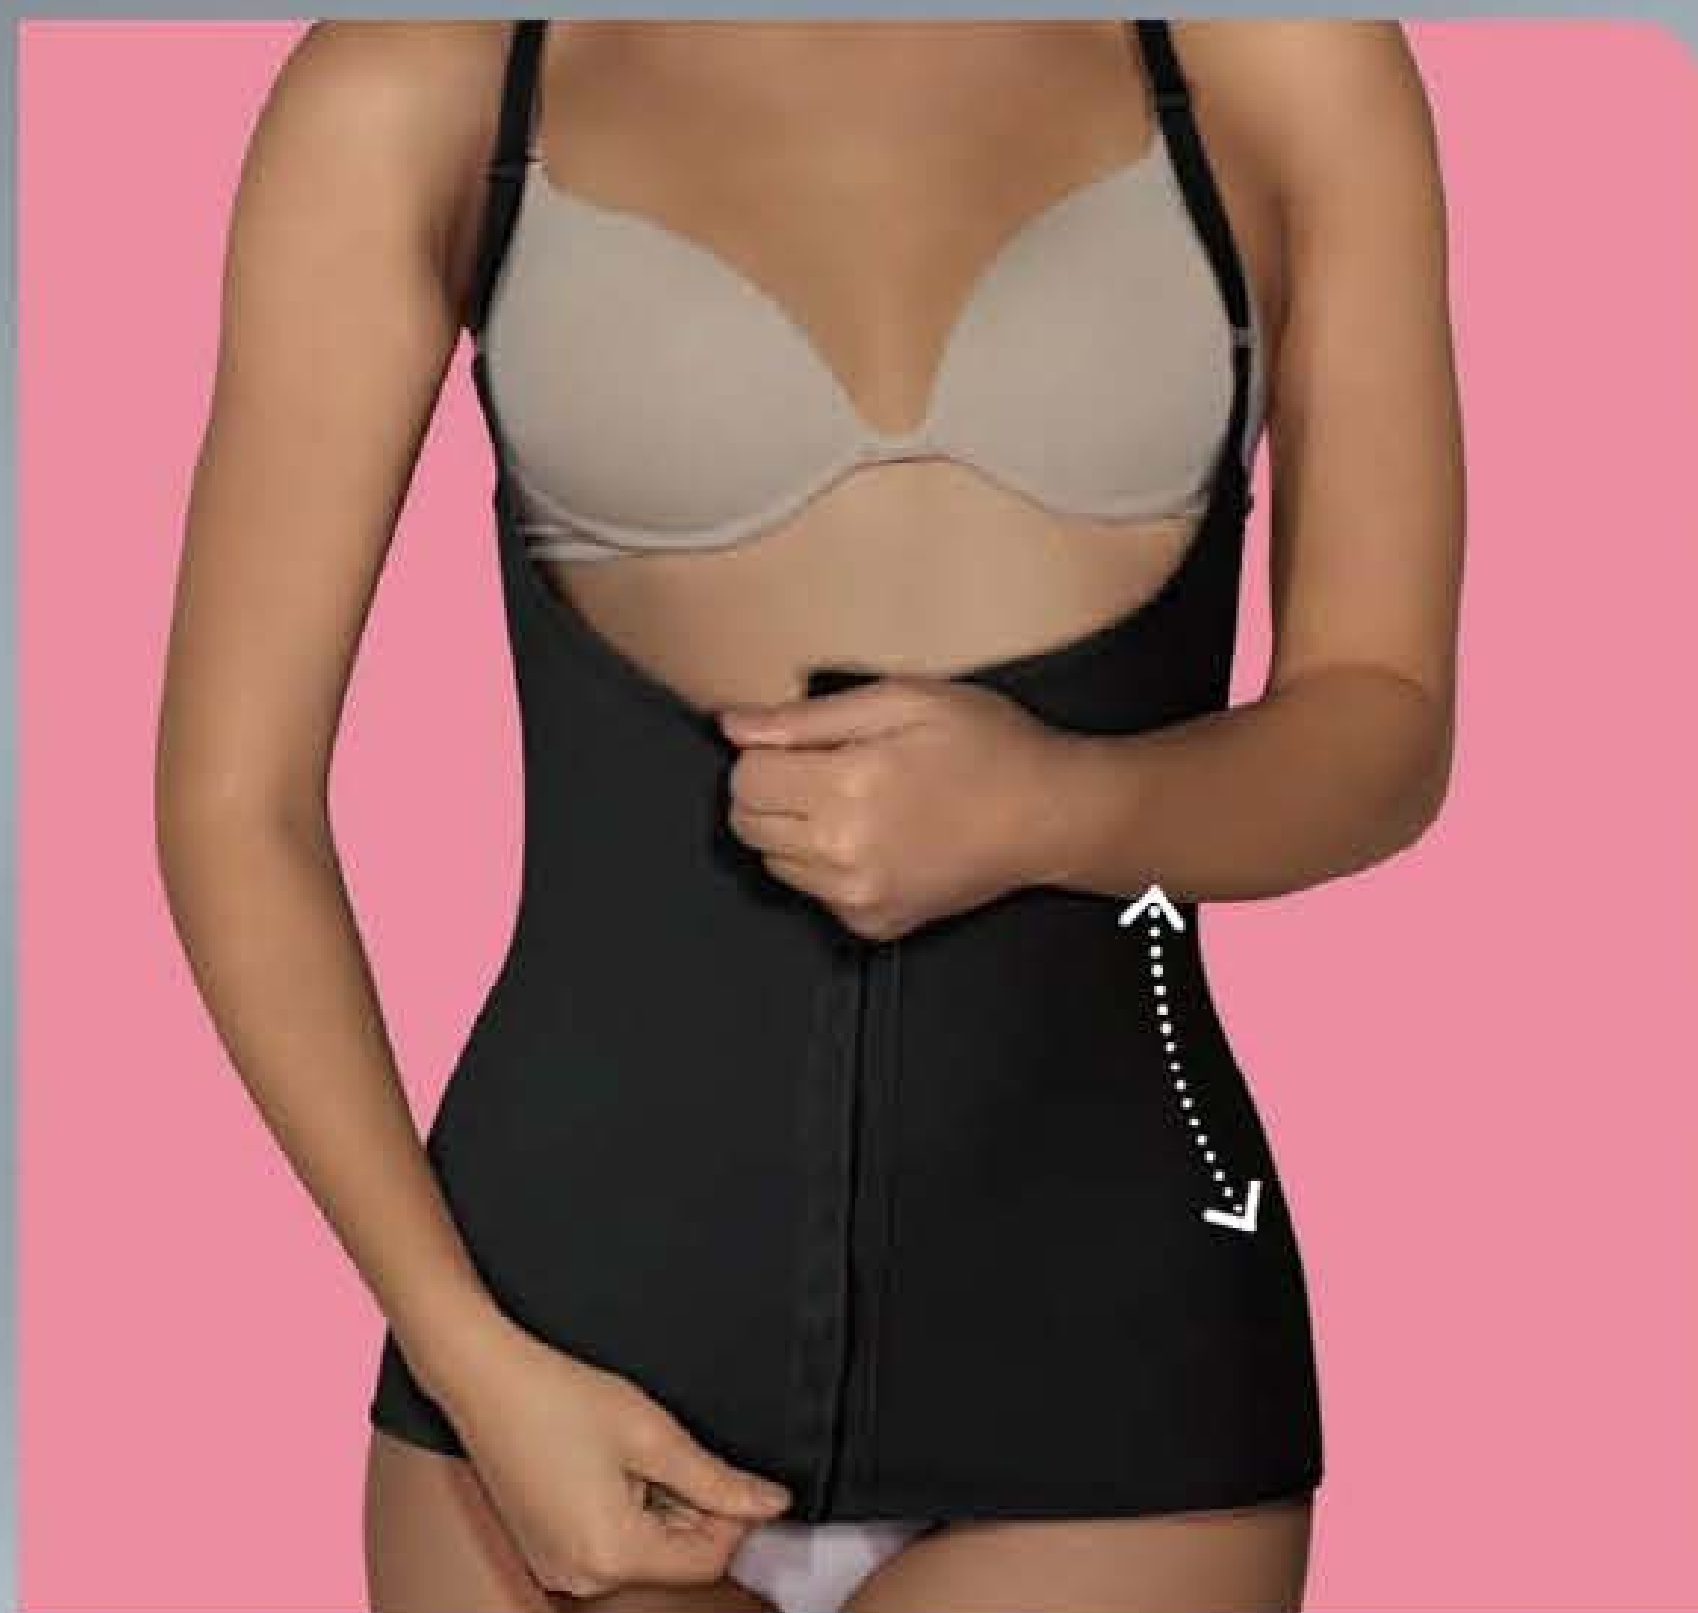

AVON  
*Body*  
illusion

**Extra**  
Control

CONTROLE NA MEDIDA CERTA  
TECIDO DUPLO QUE PROPORCIONA  
COMPRESSÃO E CONTROLE 2X MAIOR.

**SHORT FAIXA EXTRA CONTROL**  
REDUZ MEDIDAS DE MANEIRA EFICAZ E INSTANTÂNEA.