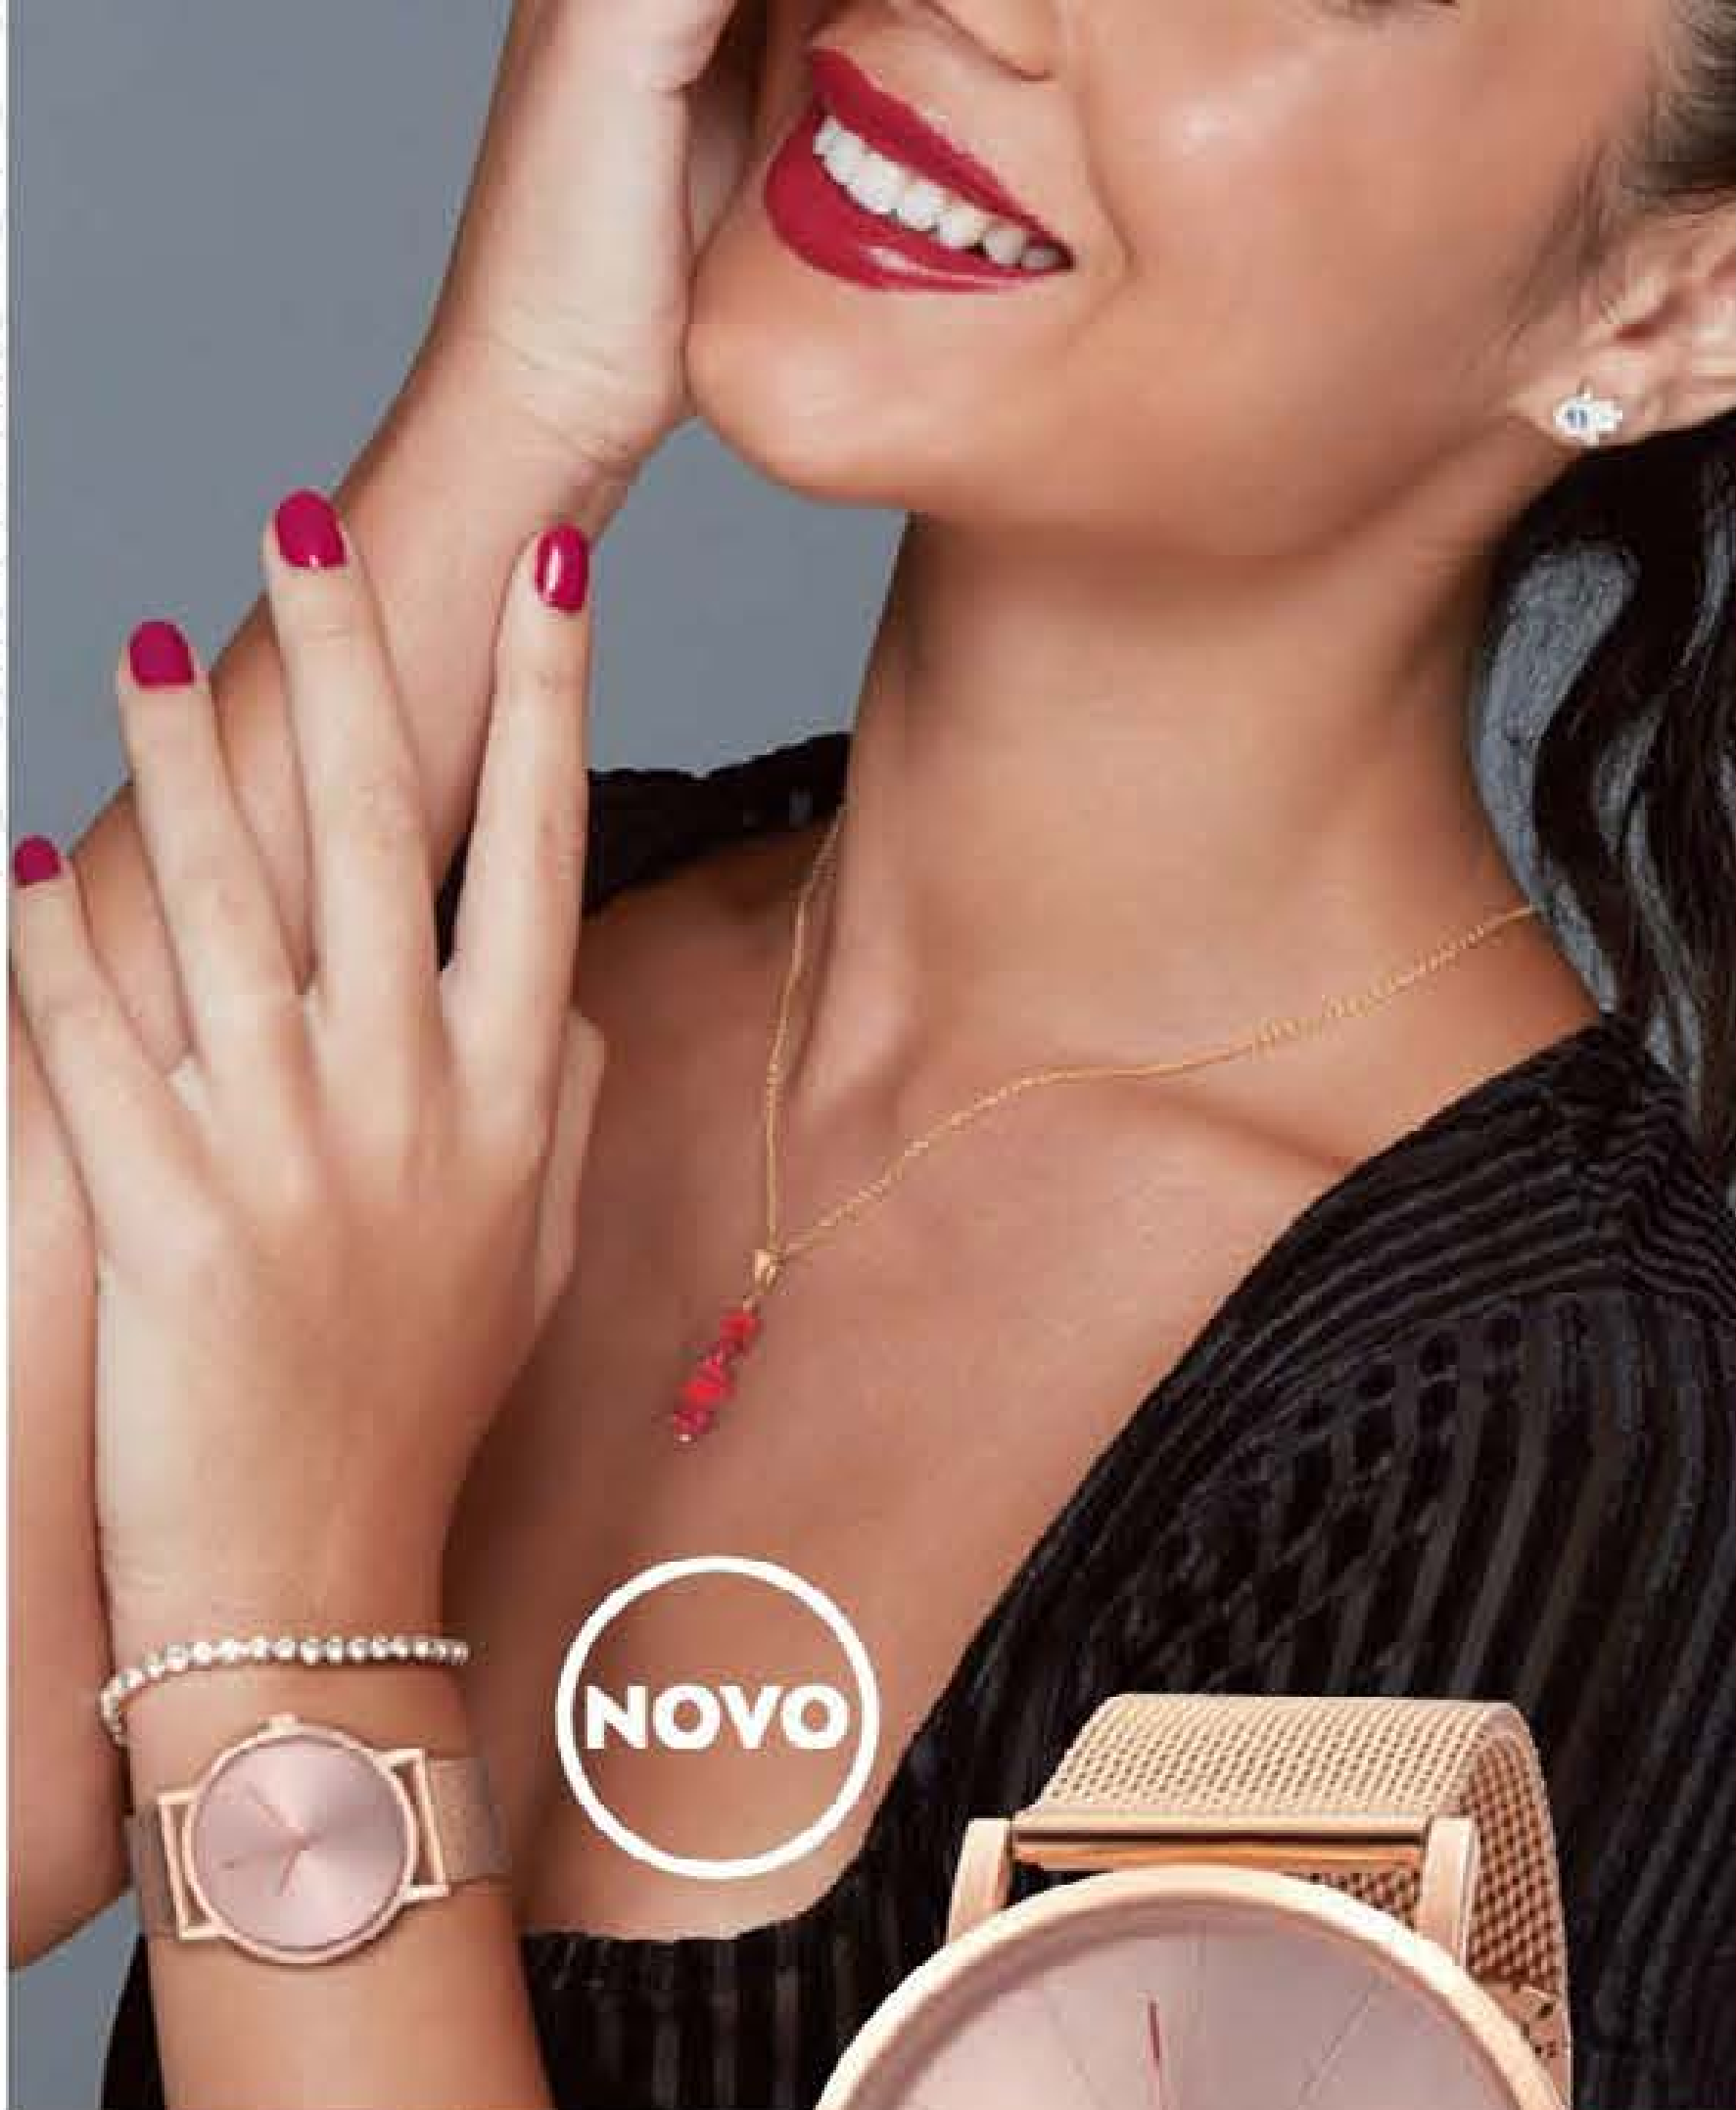

NOVO

Colar Quatro Elementos

TODA A MAGIA DOS ASTROS EM UM ACESSÓRIO.

1

2

3

4

SIGNOS DE FOGO

Áries, Leão e Sagitário

Traz renovação, limpeza e ajuda a controlar a ansiedade.

SIGNOS DE ÁGUA

Câncer, Escorpião e Peixes

Traz autoconhecimento, versatilidade, paz e equilíbrio.

SIGNOS DE AR

Gêmeos, Libra e Aquário

Traz clareza, boa comunicação, tranquilidade e bem-estar.

SIGNOS DE TERRA

Touro, Virgem e Capricórnio

Traz harmonia, prosperidade e restaura o equilíbrio entre a mente e o corpo.

TODOS OS PRODUTOS SÃO

SEM NÍQUEL

~~R$ 29,99~~
CADA
R$ 24,99
CADA

Colar Quatro Elementos

Metal com banho dourado.
Corrente: 42 cm compr.
Pingente: 3 x 1,5 cm

- 1 | 80783-5 Fogo
- 2 | 80699-7 Água
- 3 | 80705-5 Ar
- 4 | 80750-0 Terra

NOVO

1 ANO DE GARANTIA

80842-1

Relógio Versátil

Metal com banho rosê.
Mostrador: 4,0 cm diâm.

PARA PARCELAR, CONSULTE SUA REVENDEDORA

~~R$ 129,99~~
R$ 109,99

Peças ampliadas para mostrar melhor os detalhes.