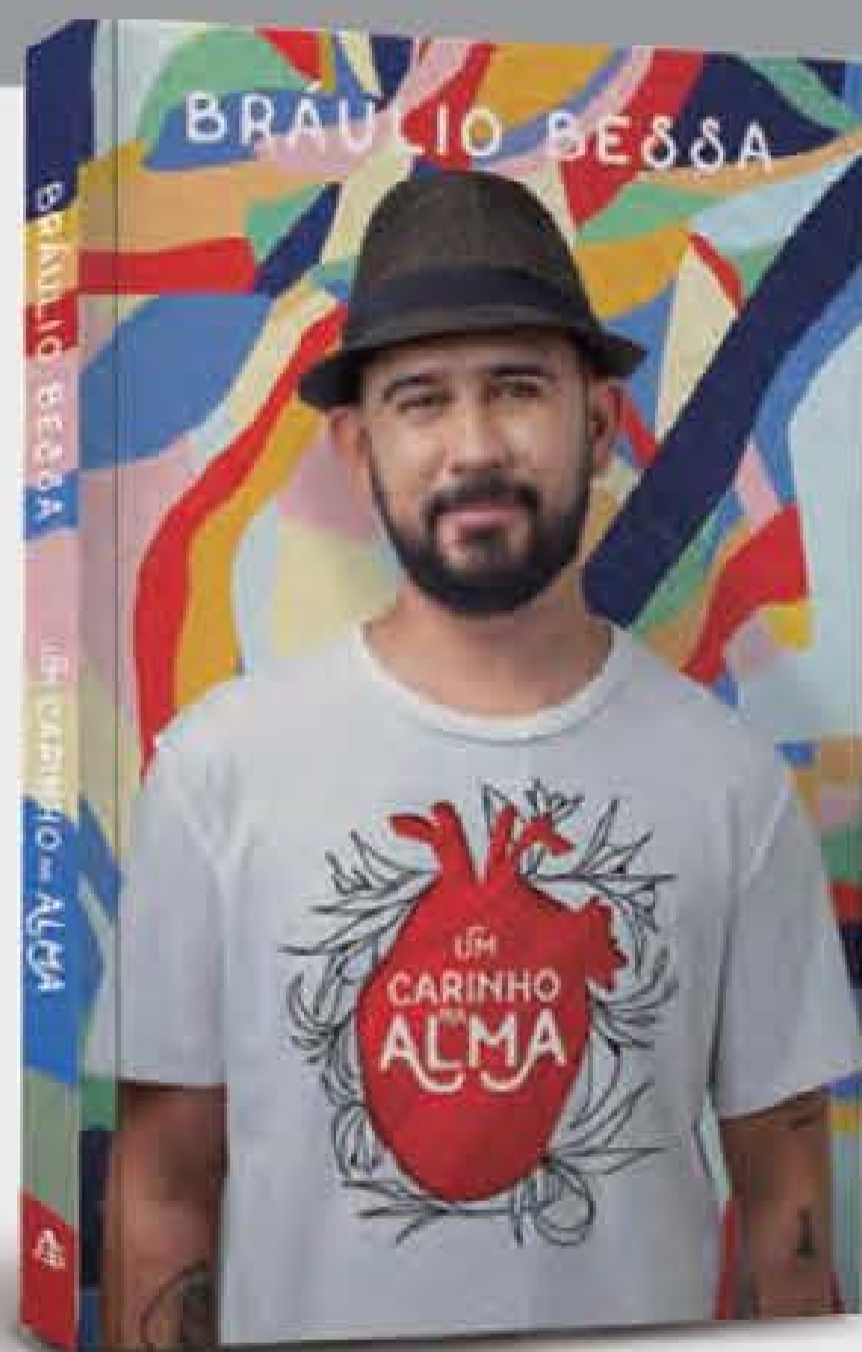

83201-1
Livro Um Carinho na Alma
Poesia. De Bráulio Bessa
128 páginas. 14 x 21 cm
R\$ 19,99

NA COMPRA DE QUALQUER LIVRO* DESTAS PÁGS.
44 E 45, LEVE O LIVRO UM CARINHO NA ALMA POR

R\$ 16,99

80502-4
Livro A Pequena Livraria
dos Corações Solitários
Romance. De Annie Darling.
308 páginas. 16 x 23 cm