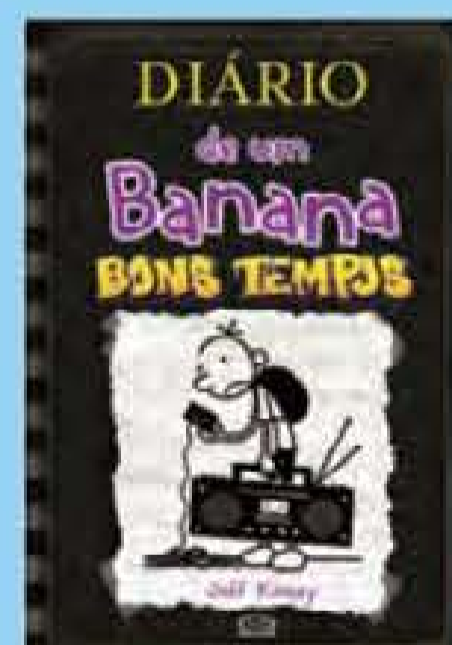

84038-2
Bons Tempos