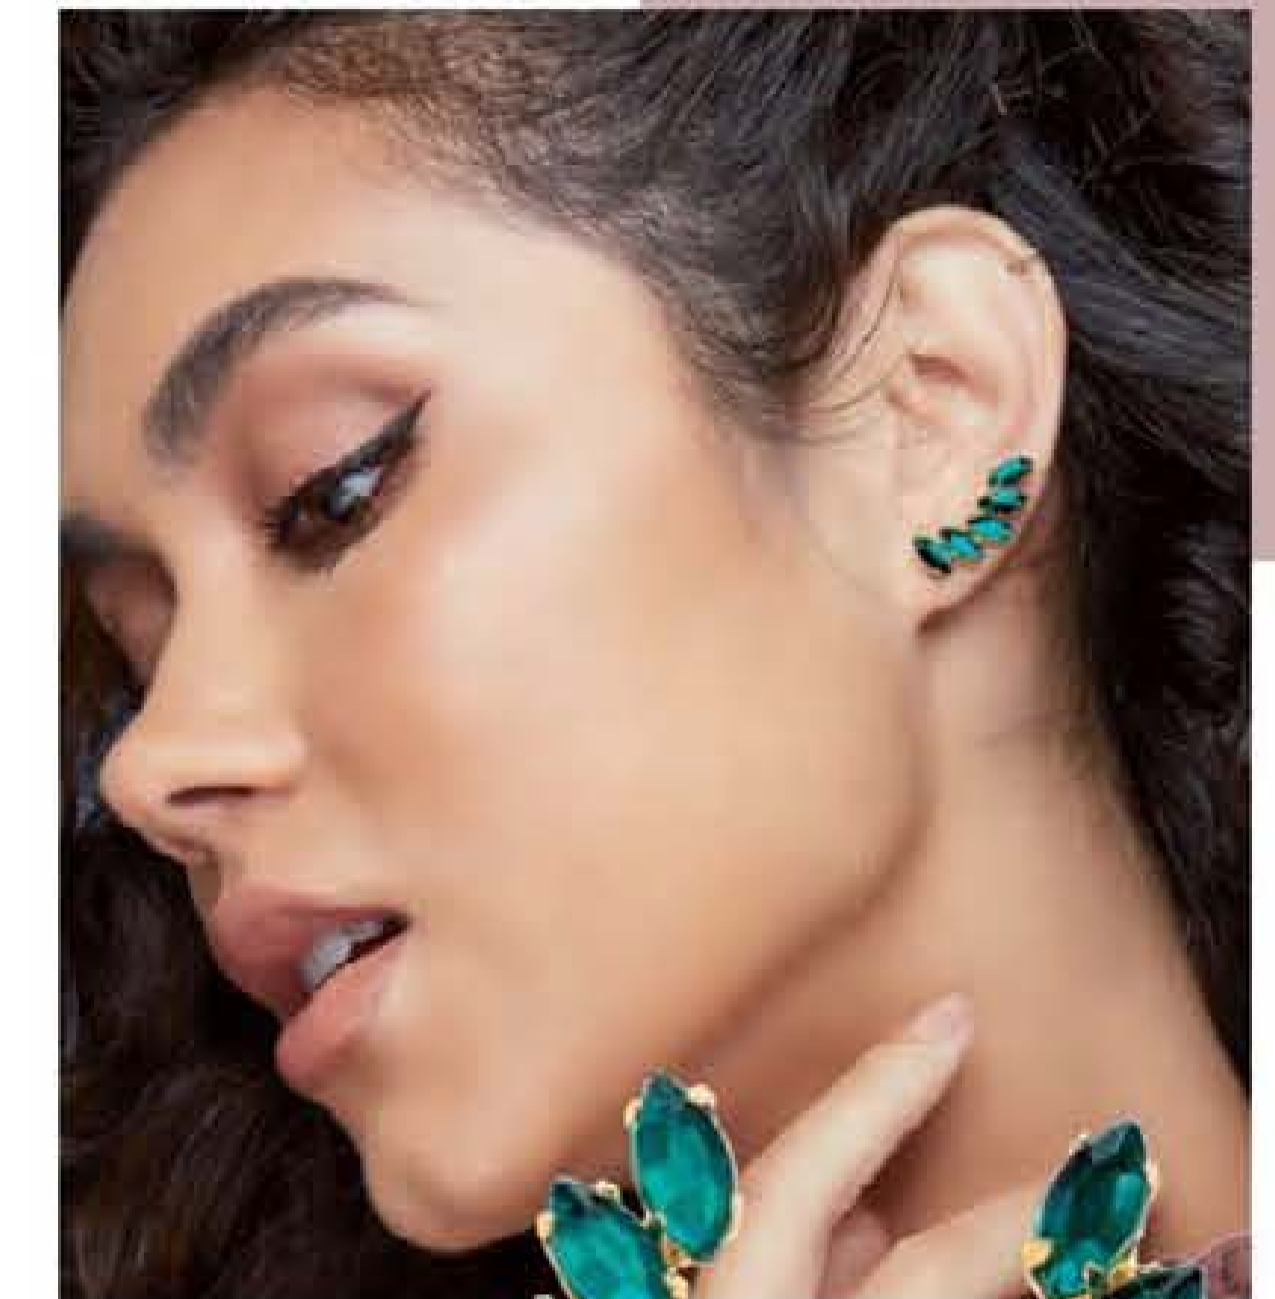

~~R\$ 29,99~~
OPAR
R\$ 19,99
OPAR

Peças ampliadas para mostrar melhor os detalhes.

81489-4 Verde
81499-0 Preto
Brincos Earcuff Cristais
Metal com banho dourado.
2,5 cm x 0,7 mm x 1,5 mm

~~R\$ 22,99~~
CADA PAR
R\$ 19,99
CADA PAR