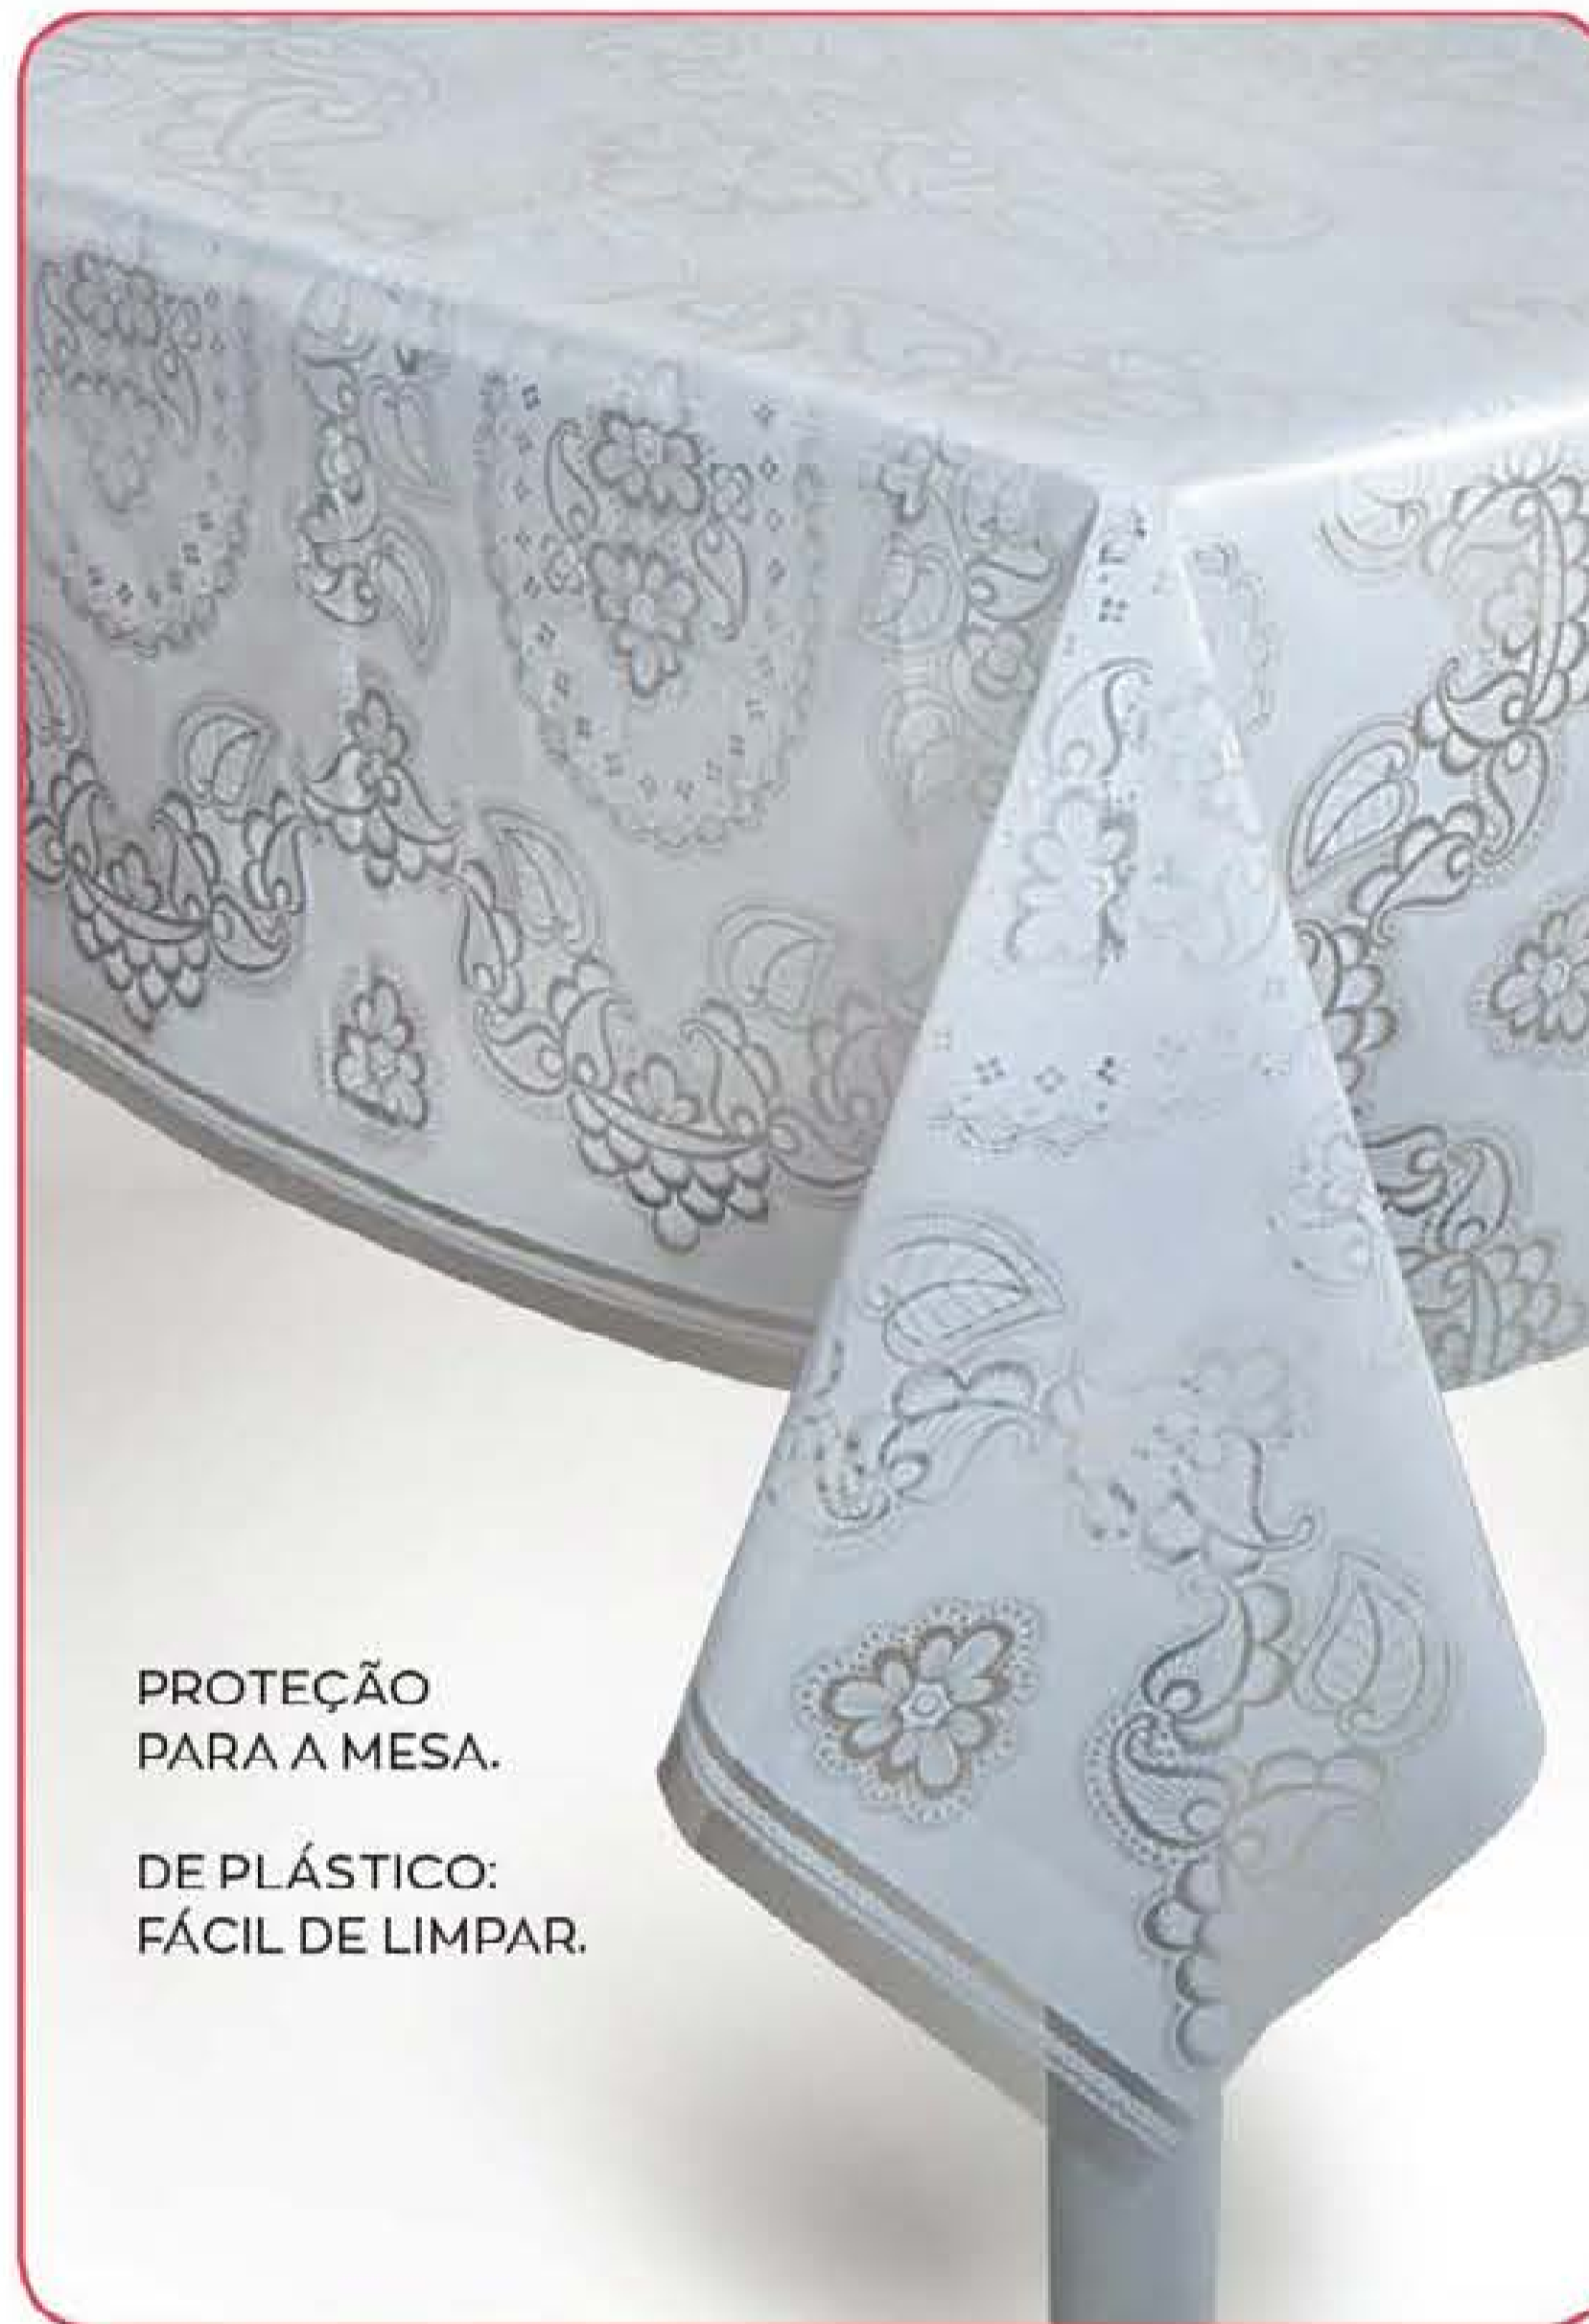

PROTEÇÃO
PARA A MESA.
DE PLÁSTICO:
FÁCIL DE LIMPAR.