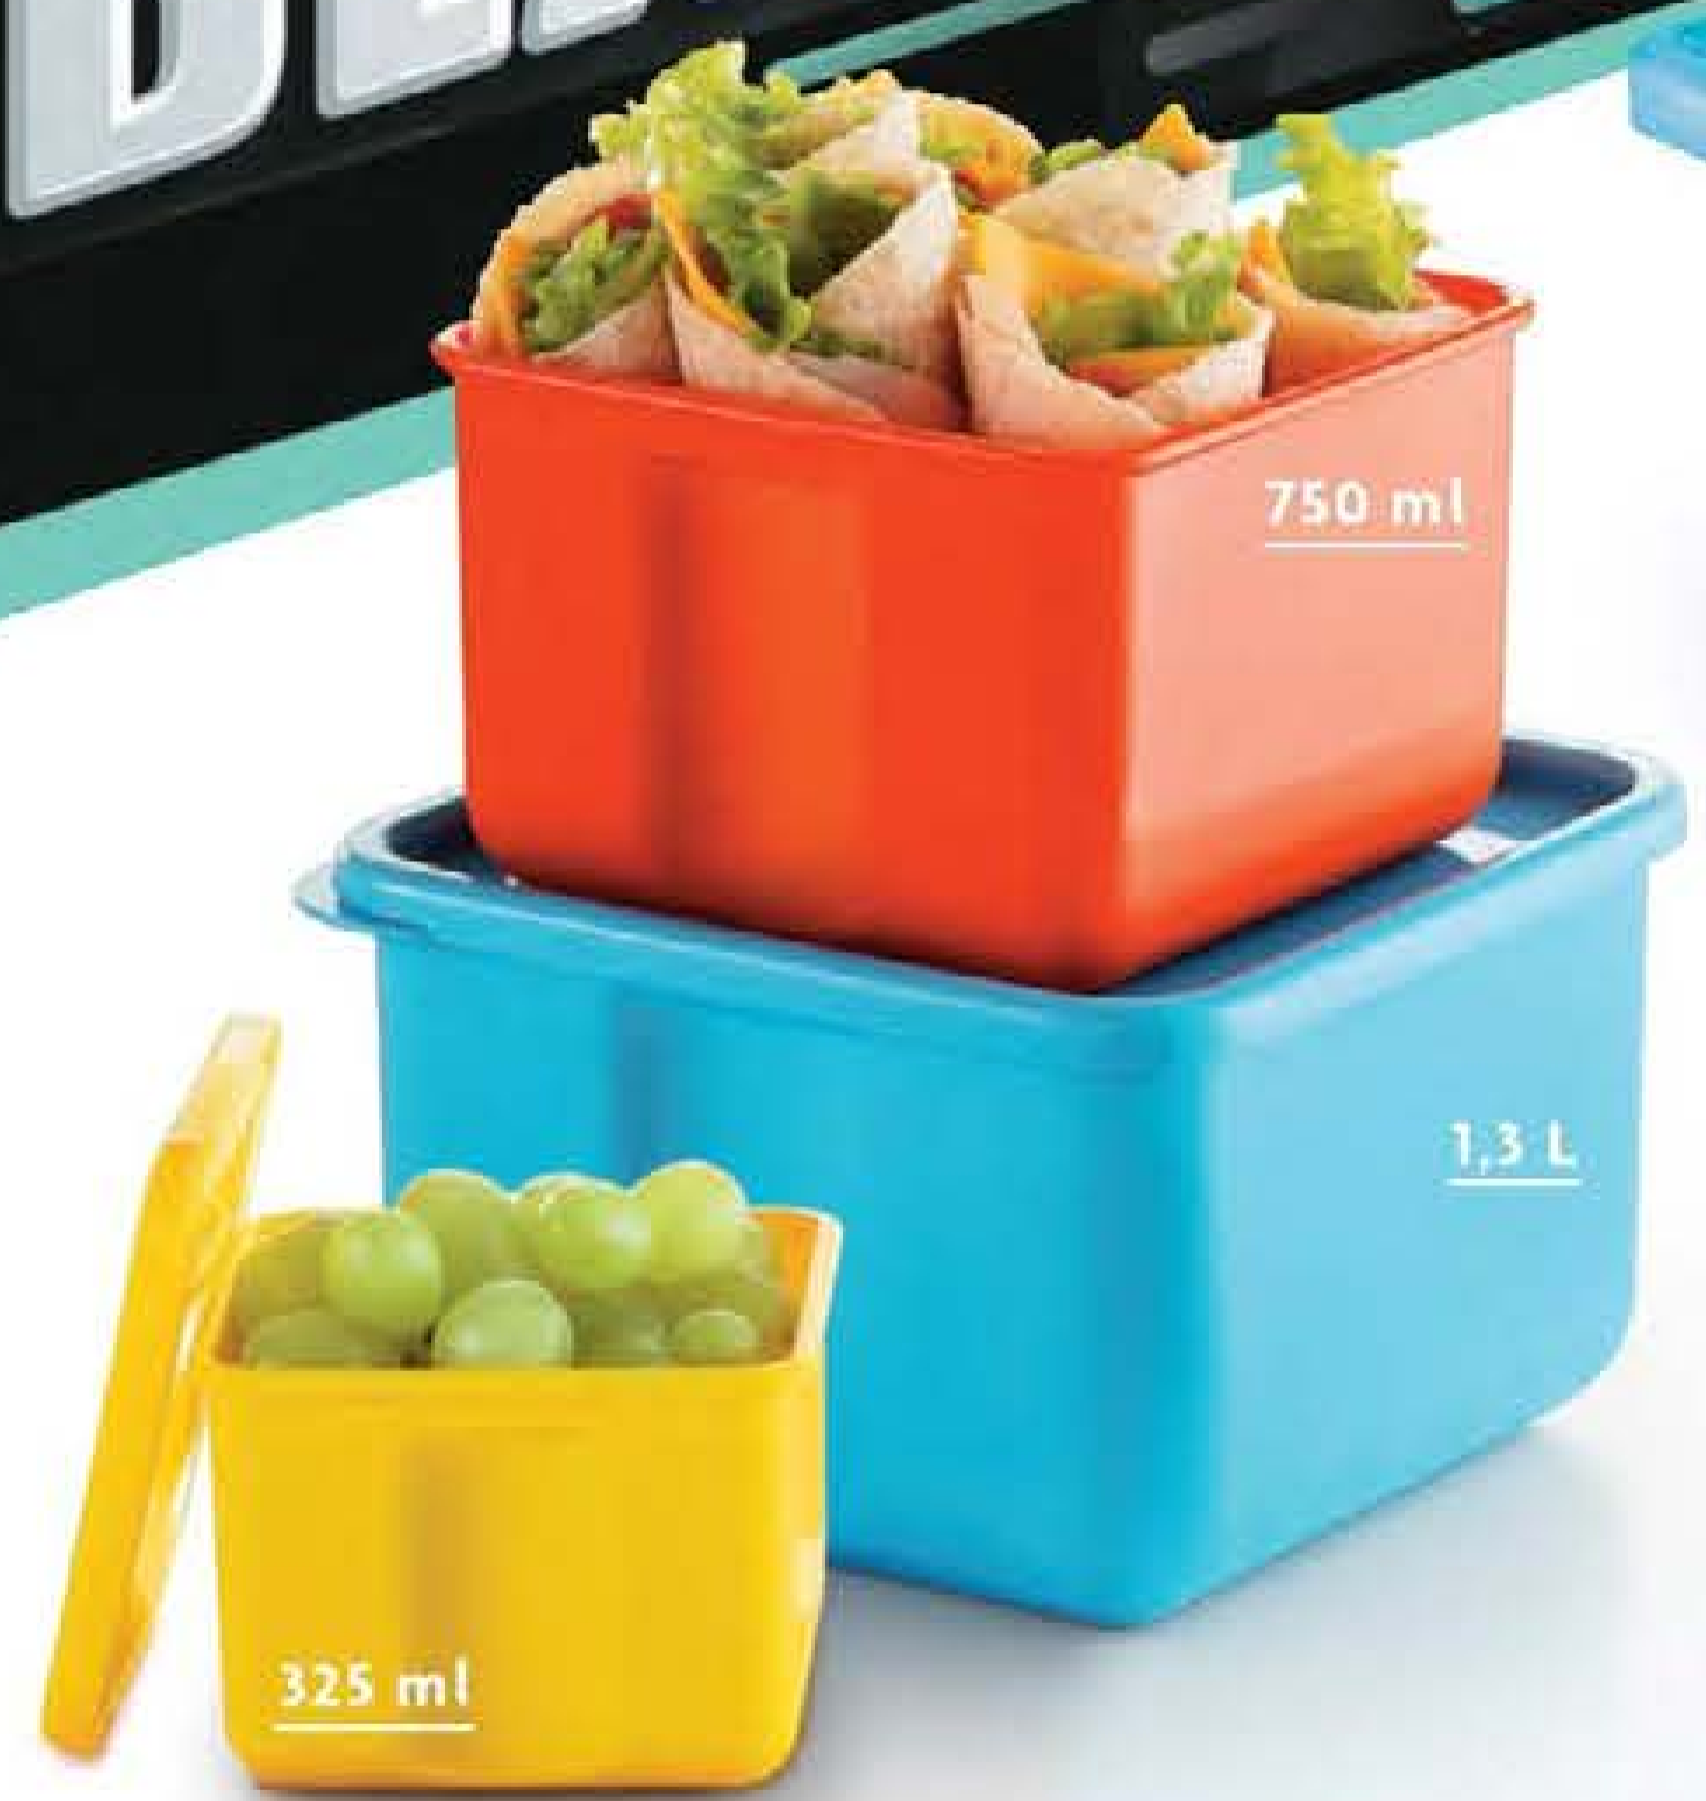

BLACK FRIDAY

ATÉ **50%** DE DESCONTO

DE ~~R$ 39,99~~ POR R$ **19,99** O KIT

81563-6
Kit 3 Potes Quadrados Innovaware New Color Plástico.

3
ITENS
1 PREÇO