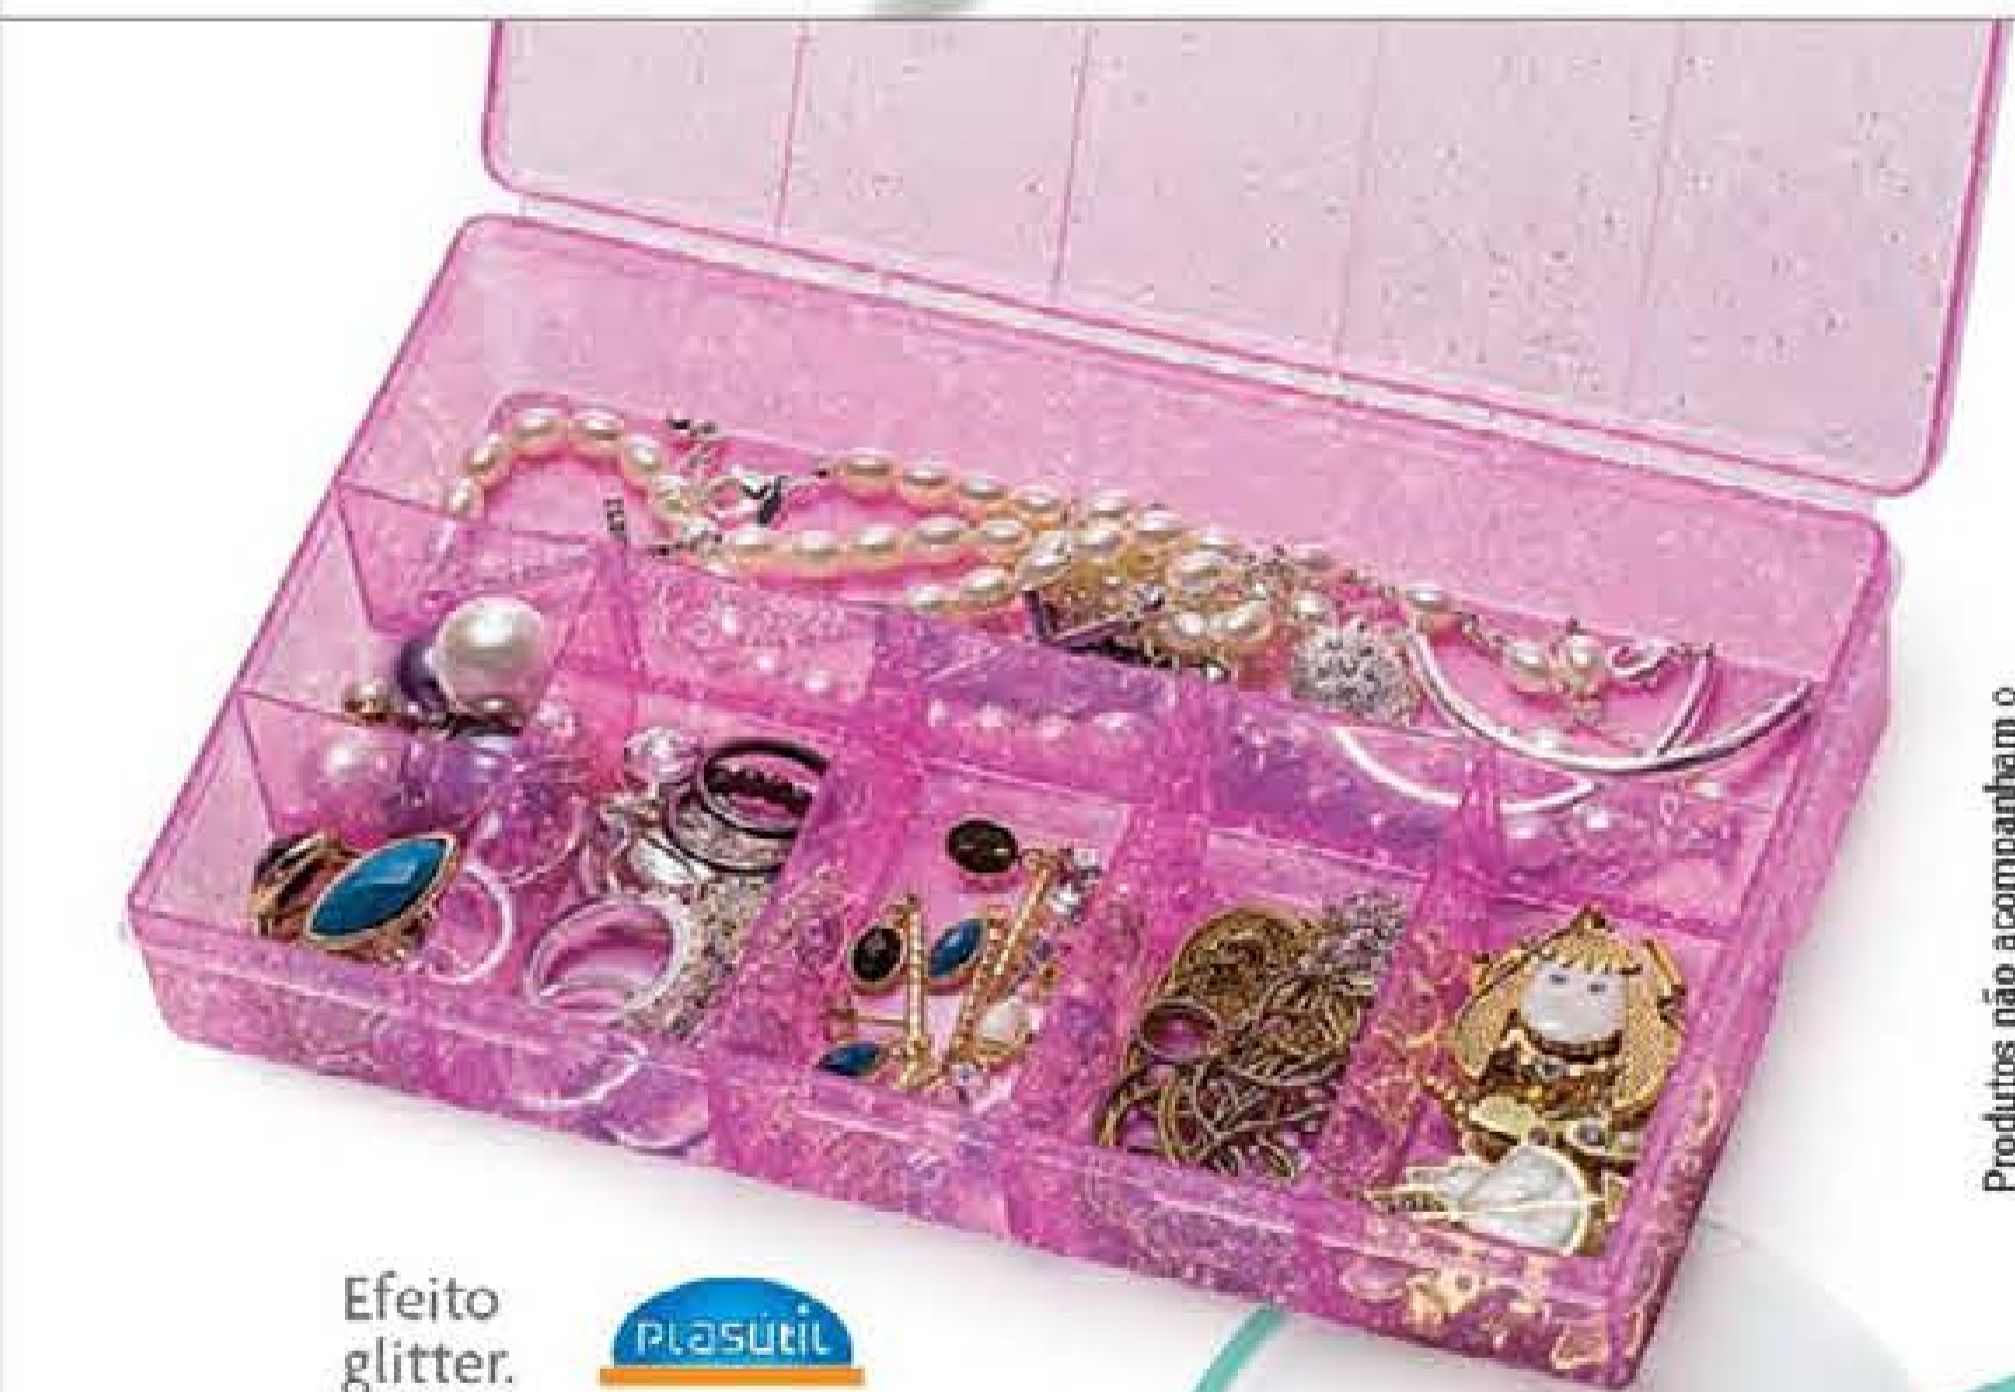

2 | **Aliança Folhas**
Metal com banho
dourado.

81310-3 16
81385-5 20
81501-7 24
81572-7 28

DE R\$ 19,99
CADA
POR R\$ **14,99**
CADA

TODOS OS
PRODUTOS SÃO
SEM
NIQUEL

Disponível para
Android e Iphone.

Pulseira USB
Metal e silicone. 22 cm
85841-7 Preta Android
85838-9 Preta Apple
85840-1 Rosa Android
85839-4 Rosa Apple
DE R\$ 19,99
CADA
POR R\$ **12,99**
CADA

Alça transversal regulável.

83667-1 À vista
73121-2 Parcelado
Bolsa Coraline
Material sintético. 31 x 3 x 22 cm

Alça de ombro removível.

80665-6 À vista
73124-9 Parcelado
Bolsa Transversal Flower
PVC. 17 x 12 x 7,5 cm