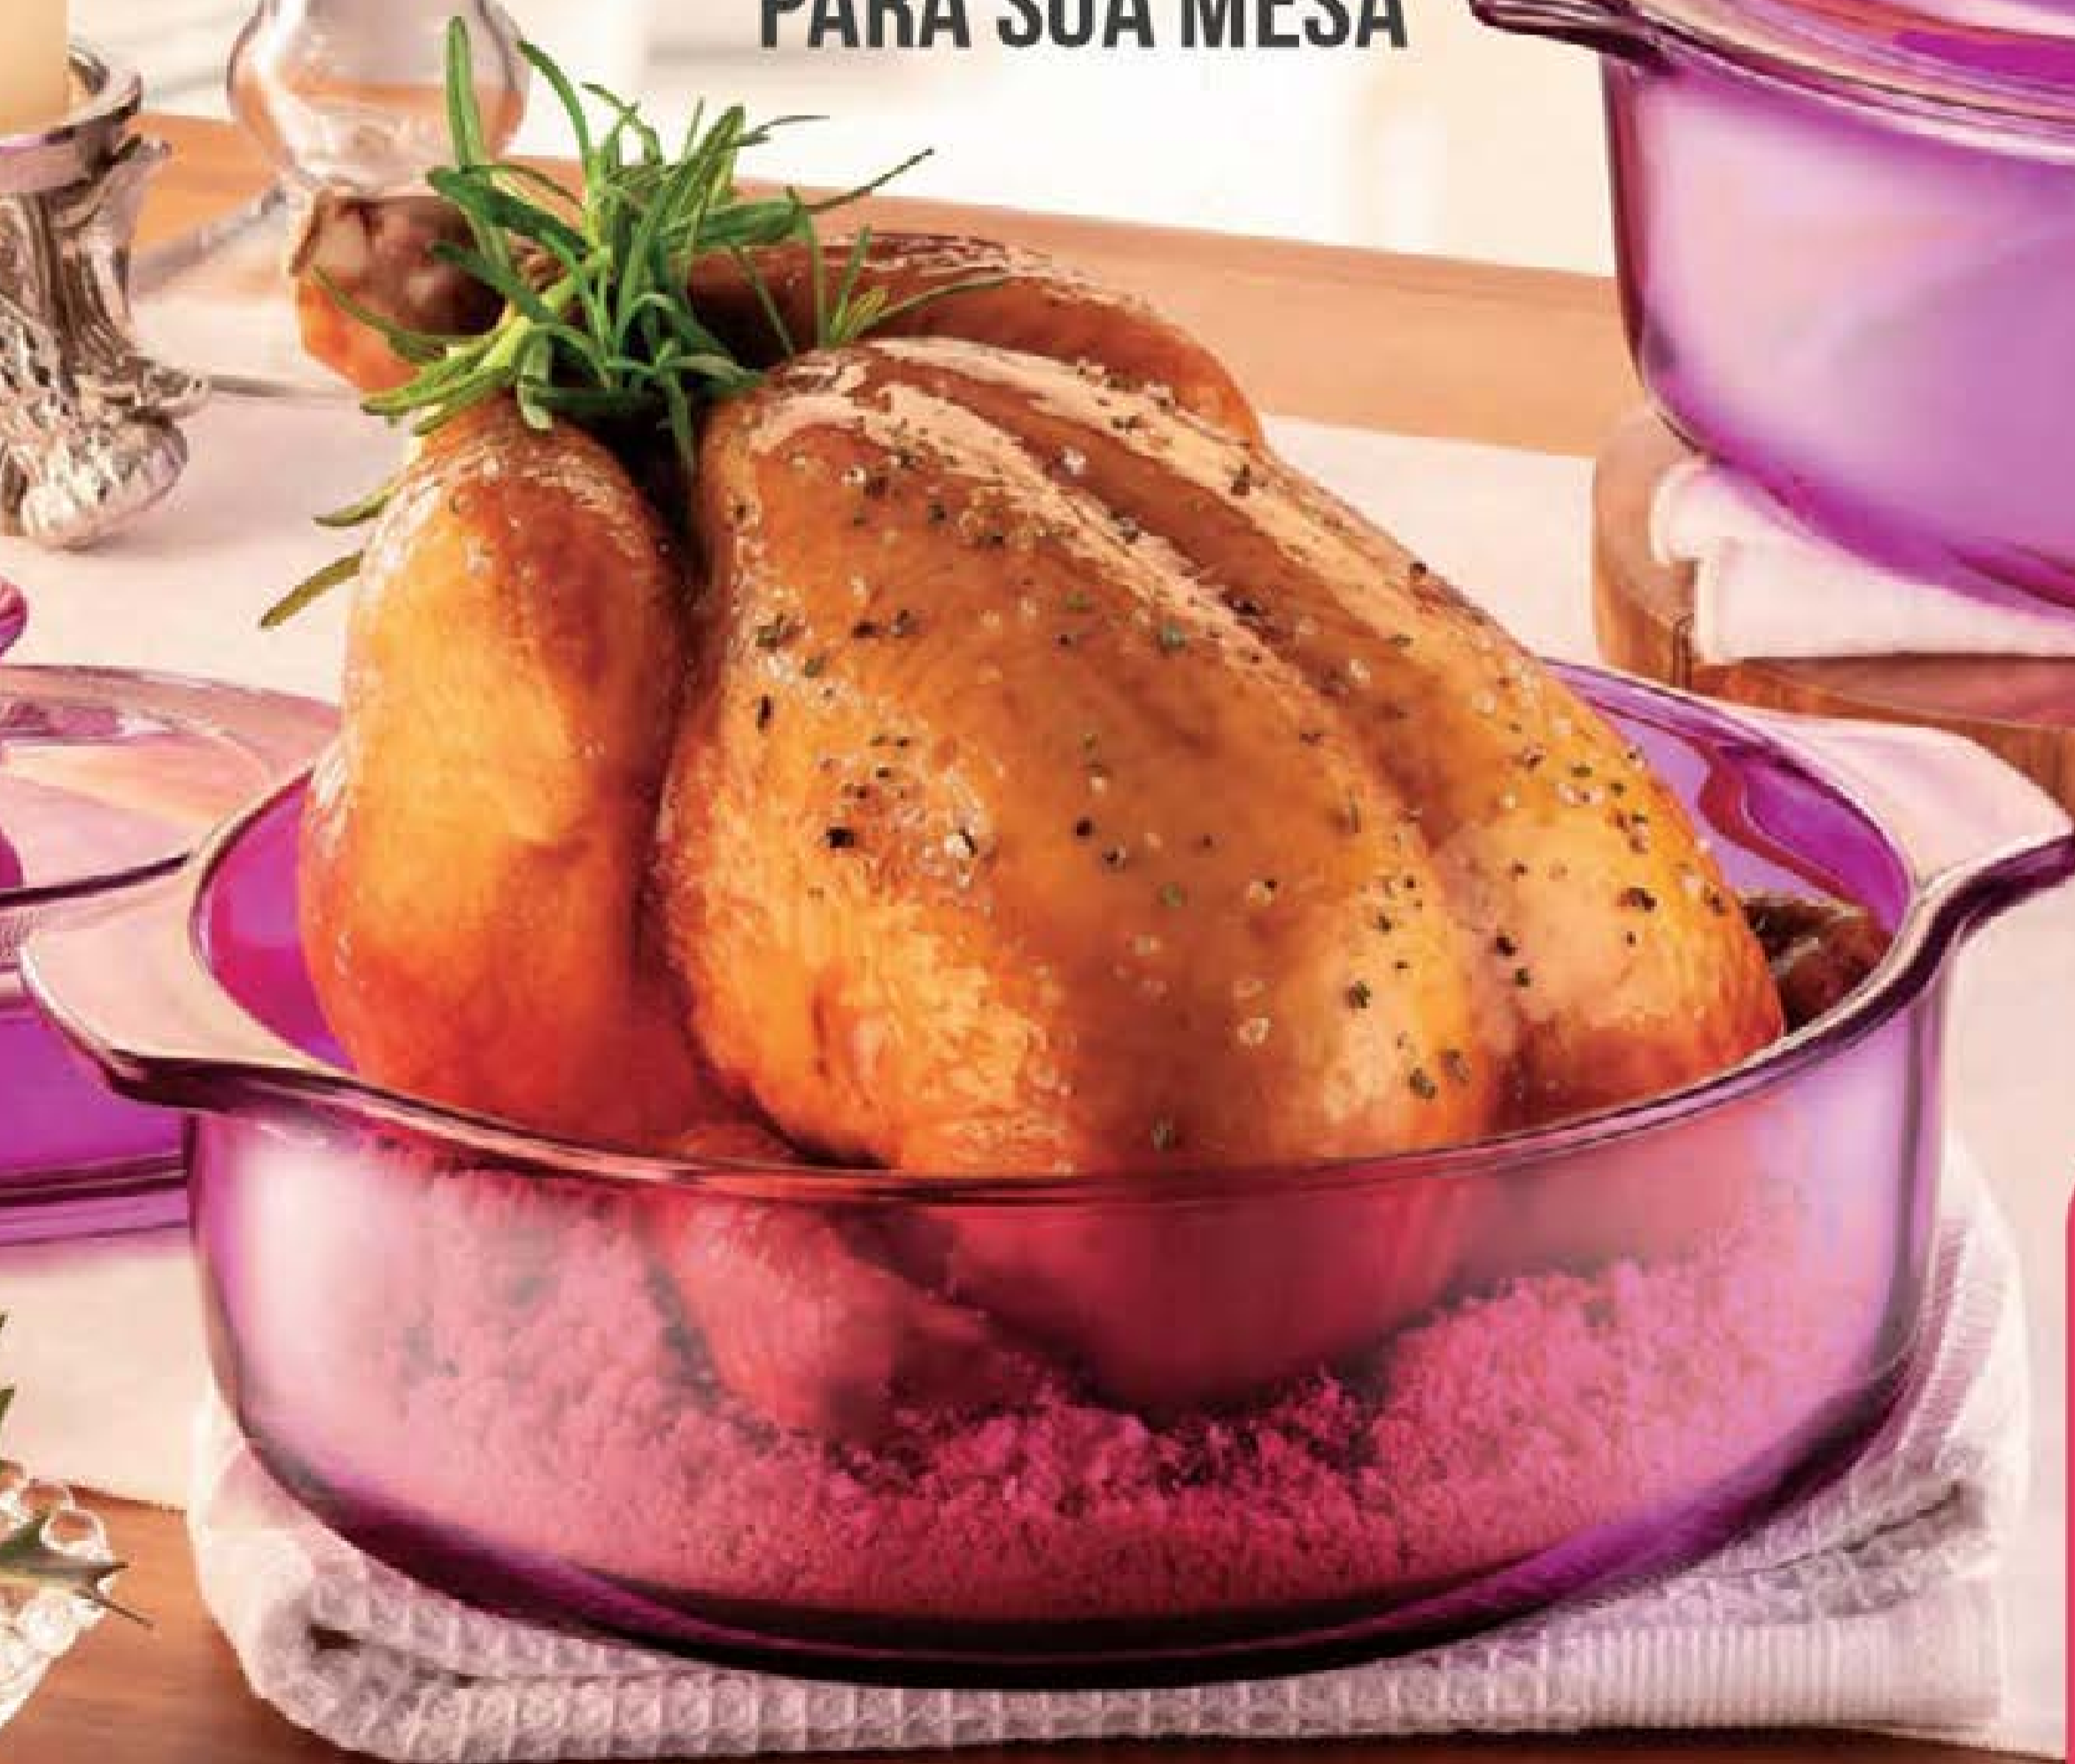

MODA & CASA

AVON

CAMPANHA 19 | AVON.COM.BR

EXCLUSIVIDADE AVON

DO FORNO DIRETO
PARA SUA MESA

PREPARAR,
SERVIR
& CELEBRAR