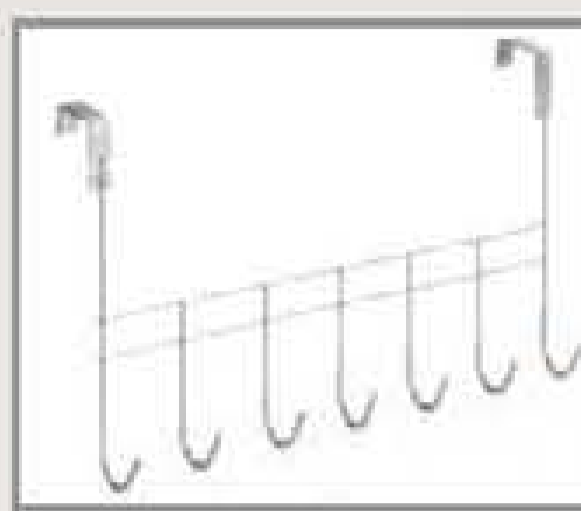

Suporta até 2,6 kg.

Não precisa furar.
 Contém 7 ganchos.

80864-5
 Suporte para Porta
 Metal. 7 x 22,3 x 35 cm
 R\$ **29,99**

Praticidade para
 secar a louça.

82639-5
 Escorredor de Louça
 Plástico. 33,7 x
 9,8 x 22,2 cm
 R\$ **29,99**