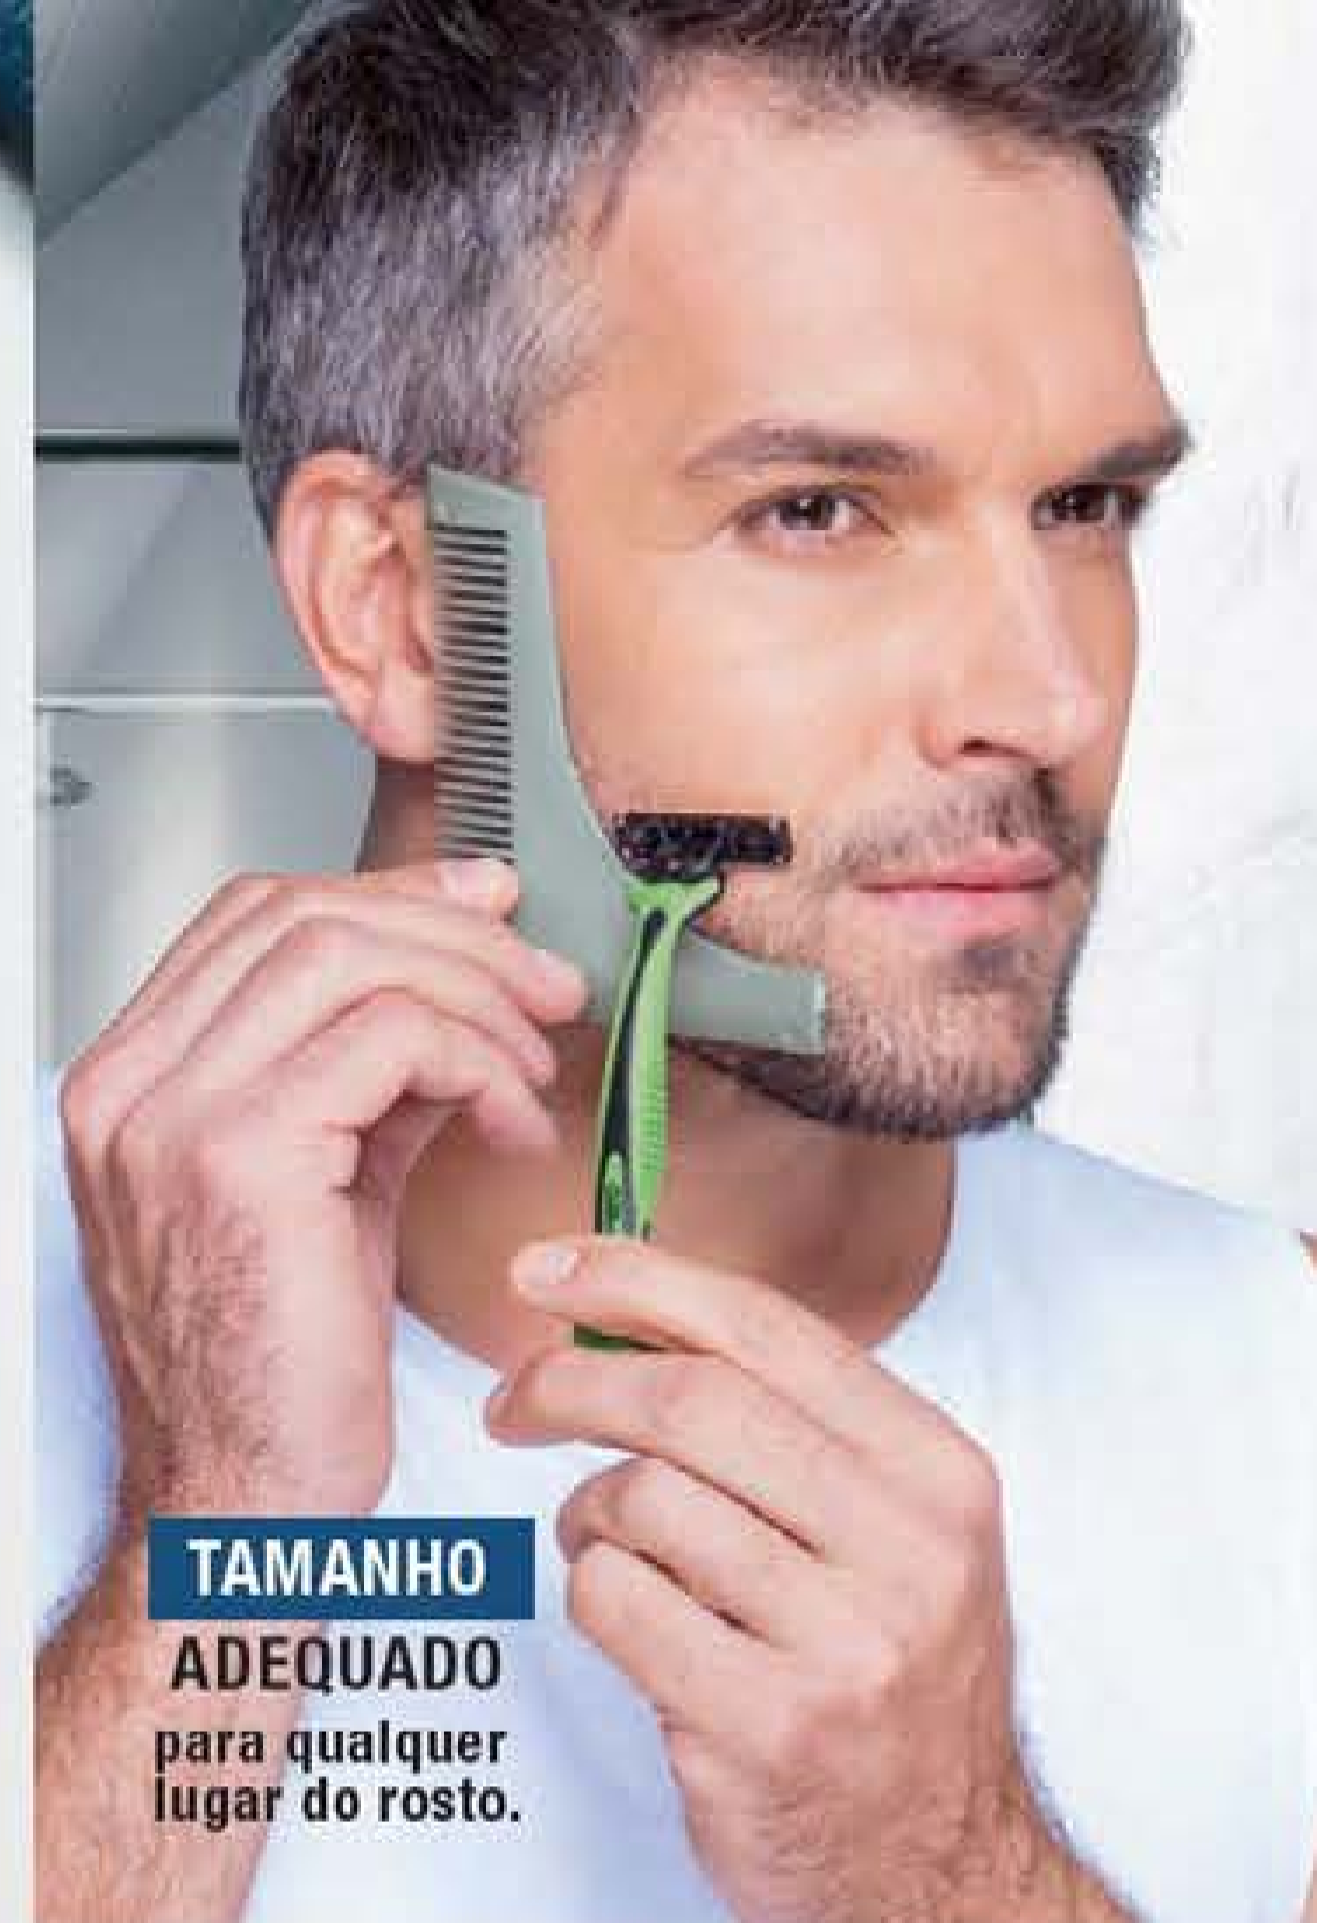

NESTA
PÁG.*

LEVE QUALQUER PRODUTO

POR R\$ **99**,99
CADA

*Válido para os produtos desta pág. 104.

**TAMANHO
ADEQUADO**
para qualquer
lugar do rosto.

Proporciona a espuma ideal para um barbear perfeito.

51161-2
Pincel para Barba
Plástico e cerdas sintéticas.
8 x 2 x 3 cm