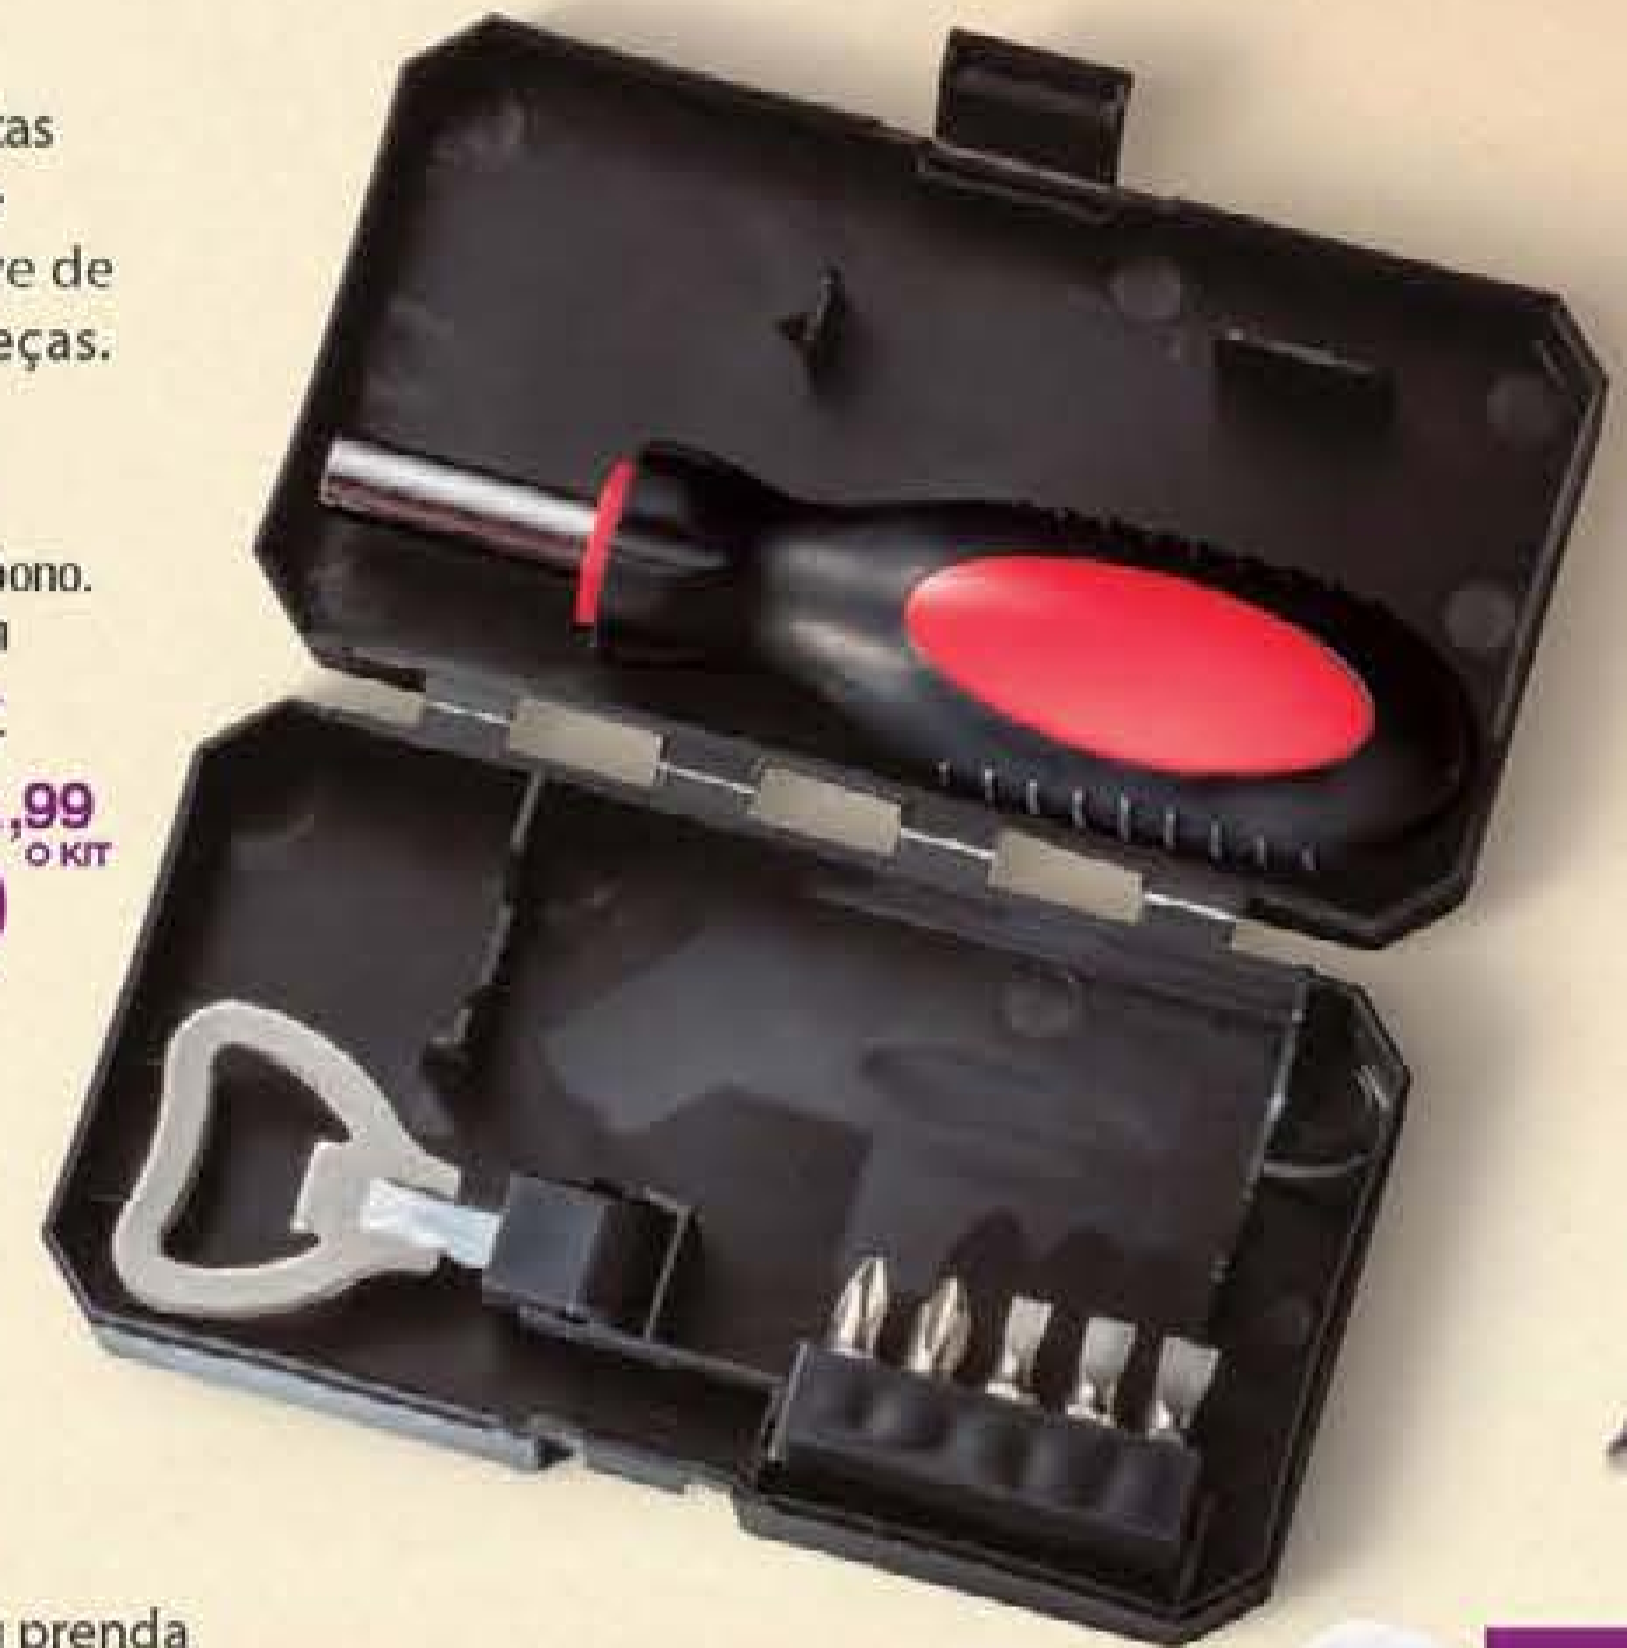

Pendure ou prenda sua lâmpada em qualquer ambiente.