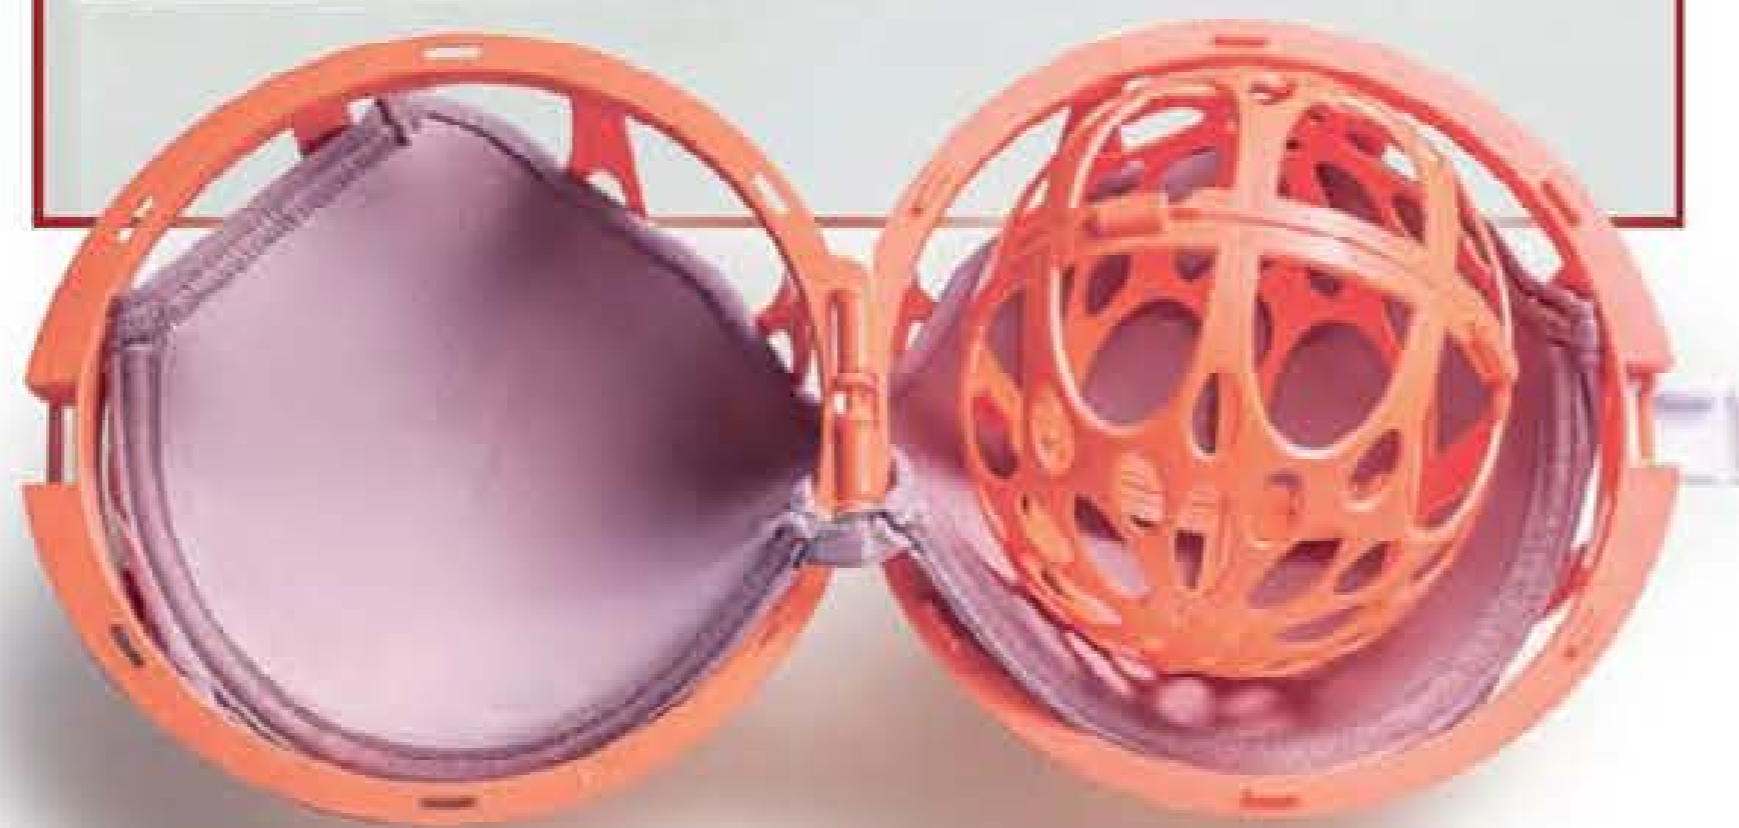

MAIS CUIDADO
PARA SUAS PEÇAS.

82615-0
Saquinho para
Roupas Delicadas
Poliéster. 30 x 35 cm

FECHAMENTO COM ZÍPER.

~~RS 14,99~~
RS 9,99

BOLINHA PARA SUTIÃ

Lave seus sutiãs na máquina sem danificá-los

~~RS 19,99~~
RS 14,99