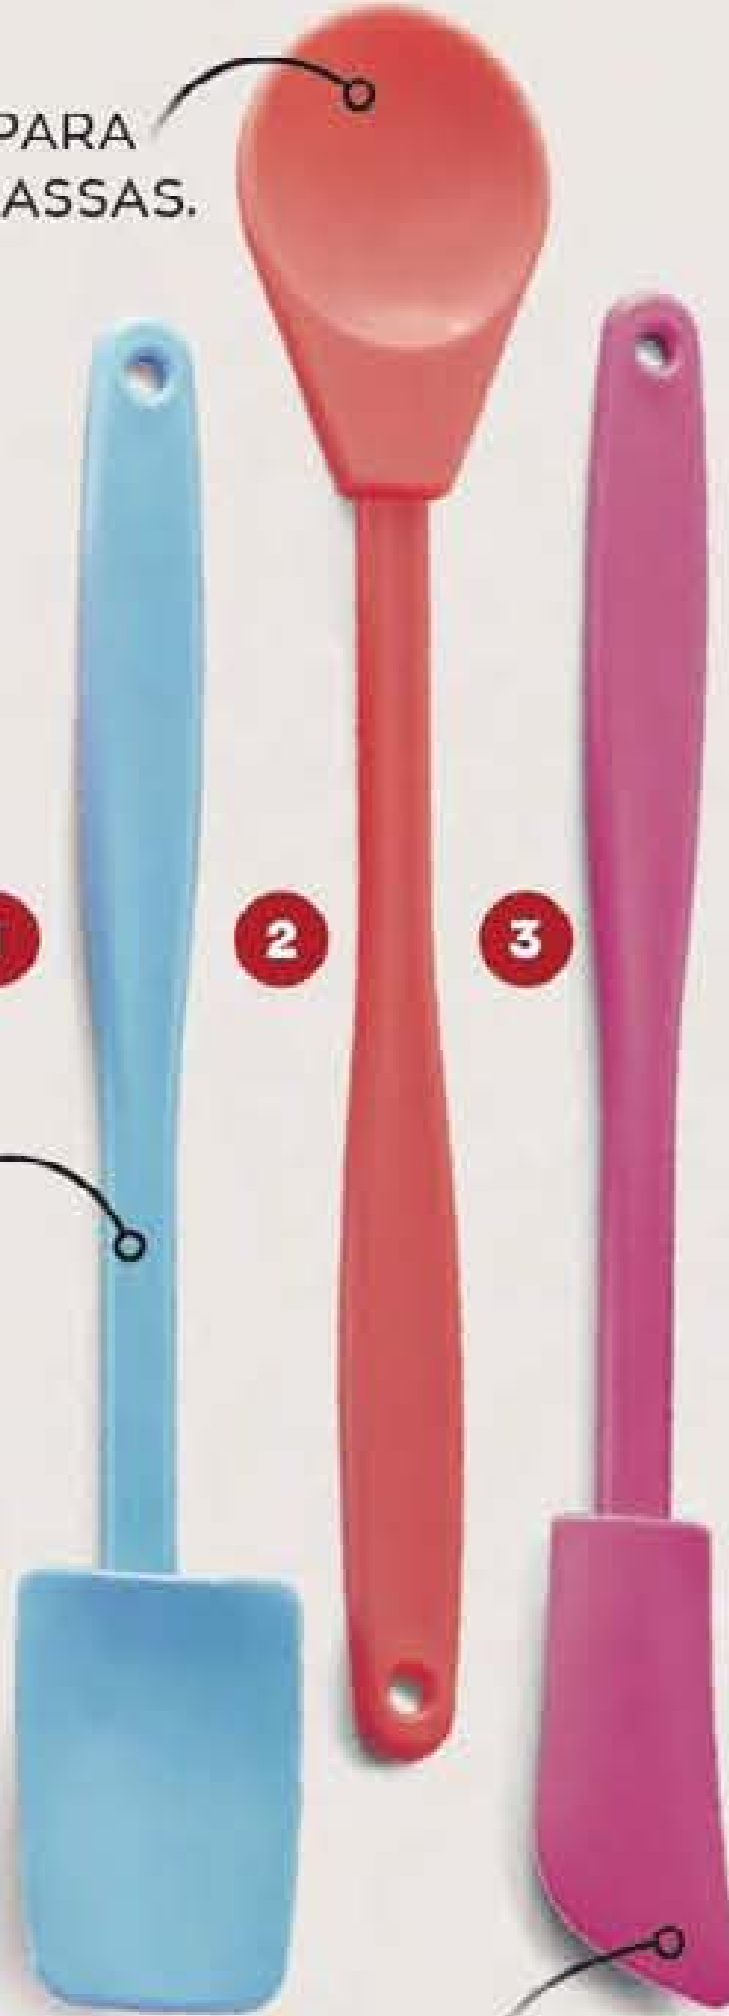

casa & cozinha

MINI ESPÁTULAS

IDEAL PARA MEXER MASSAS.

1

2

3

PARA DECORAR E CONFEITAR AS DELÍCIAS.

FORMATO PERFEITO PARA RASPAR LATINHAS.

~~RS 9,99~~
CADA
RS 5,99
CADA

Espátula Preparo
Plástico. 21 x 8 x 1,5 cm

- 1 | 80767-4 Azul
- 2 | 80768-0 Melancia
- 3 | 80759-9 Marsala

BICO CONFEITEIRO

Decore com muitas formas e efeitos

83221-4
Kit para Confeitar
8 Bicos
Plástico. 12 x 16 cm

~~RS 12,99~~
OKIT

8 BICOS PARA MUITAS
OPÇÕES DE DECORAÇÃO.