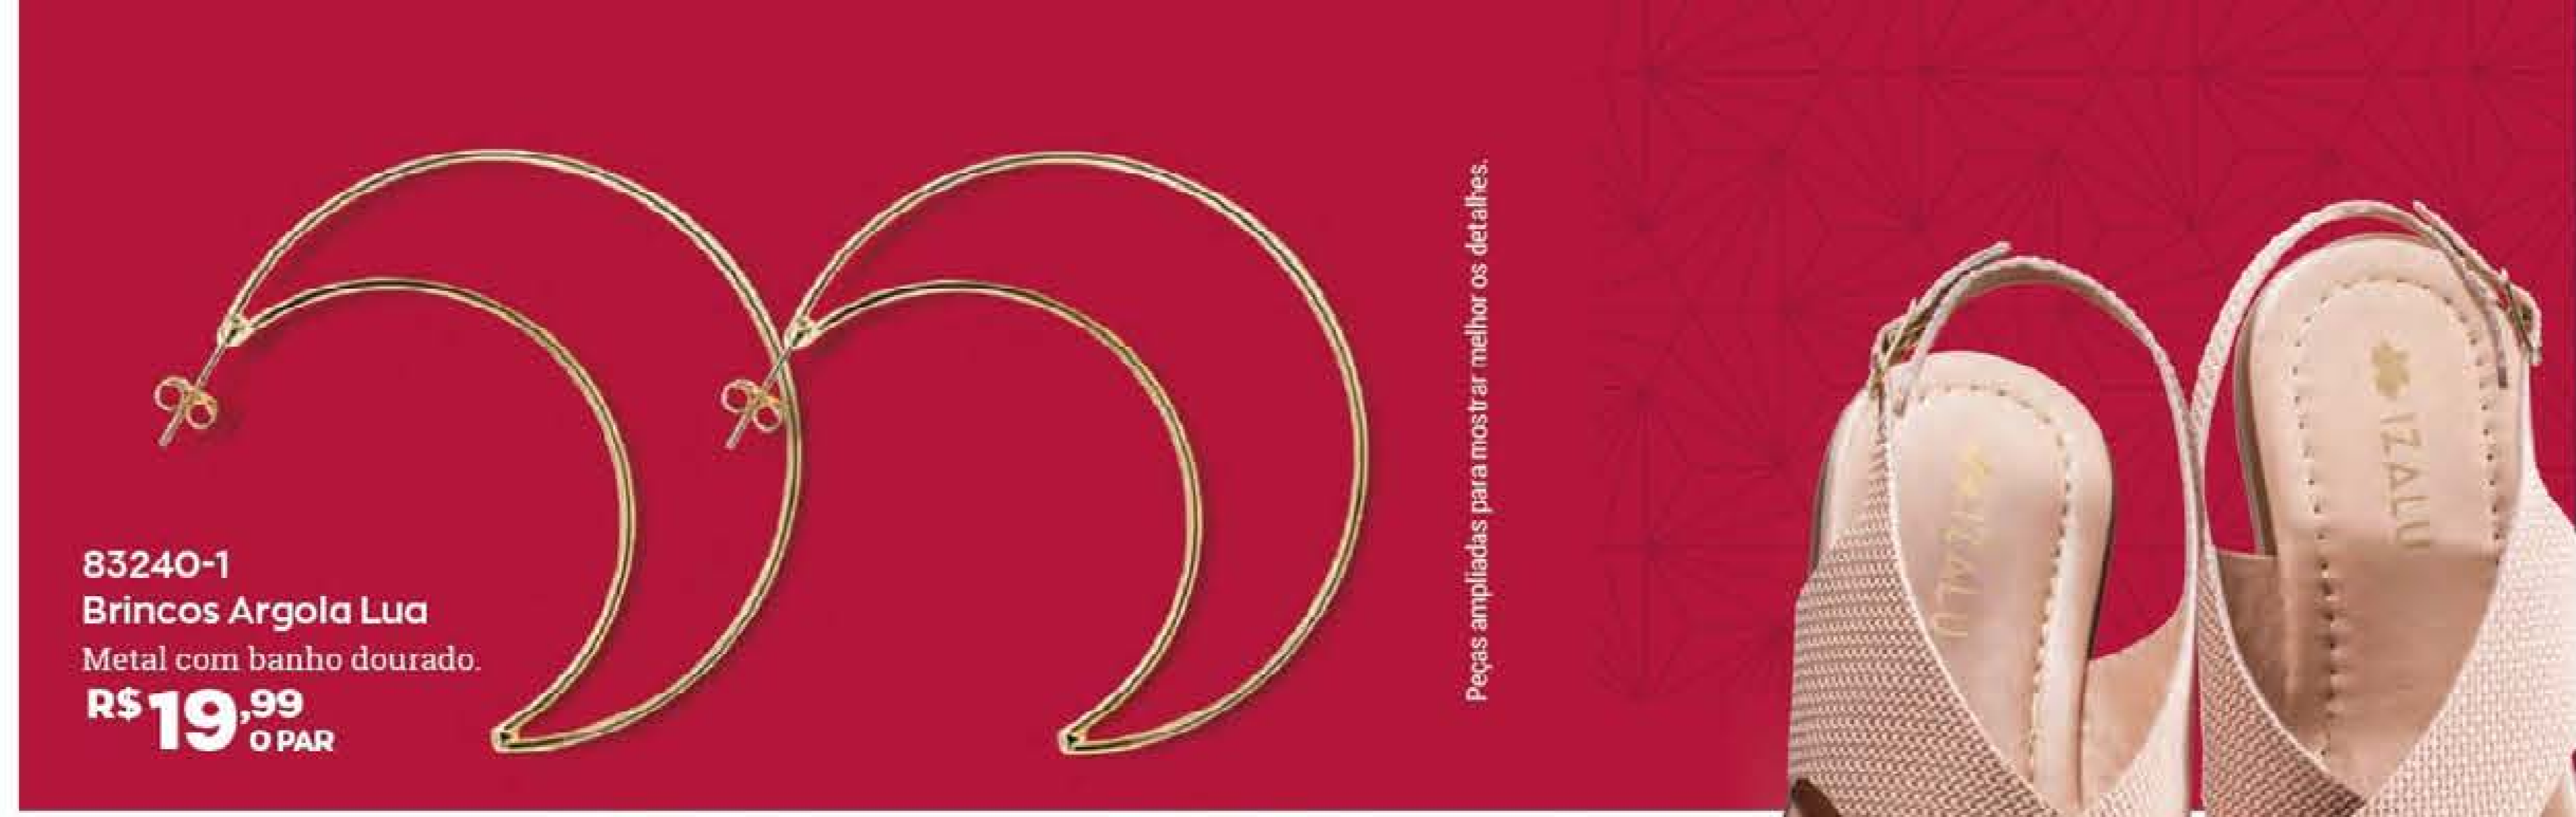

Peças ampliadas para mostrar melhor os detalhes.