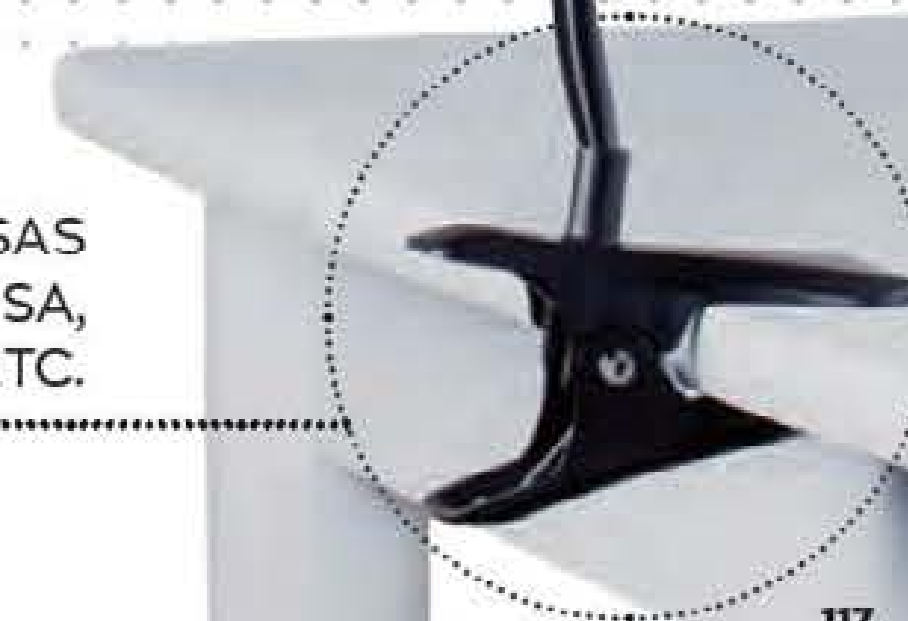

DIVIRTA-SE EM QUALQUER LUGAR

Produza vídeos, fotos e assista
suas séries favoritas

FLEXÍVEL, PRÁTICO
E SUPERSEGURO.

81795-0
Suporte para Celular
Plástico. 70 cm compr.

~~R$ 24,99~~
R$ 19,99

PARA USO EM DIVERSAS
SUPERFÍCIES: MESA,
CARRO, CAMA, ETC.