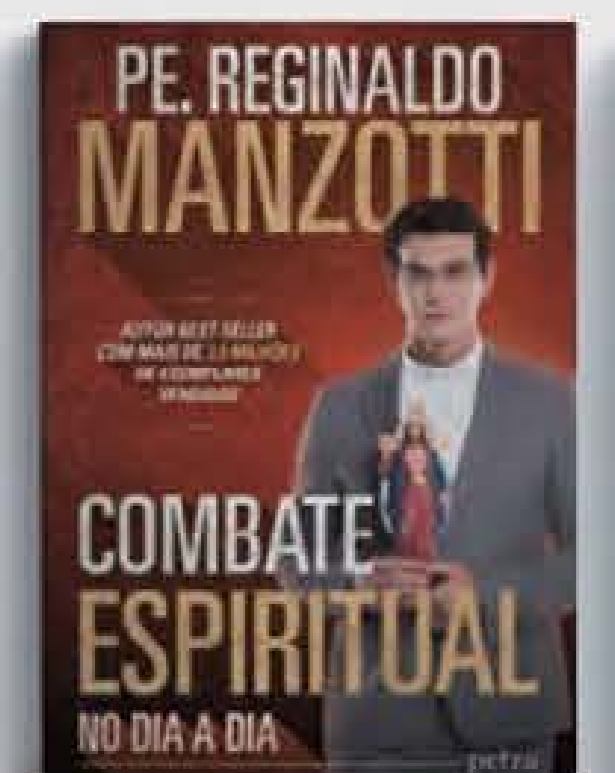

82276-5
Livro Combate Espiritual no Dia a Dia*
Religioso.
Do Padre Reginaldo Manzotti.
208 páginas. 14 x 21 cm
R$ 19,99