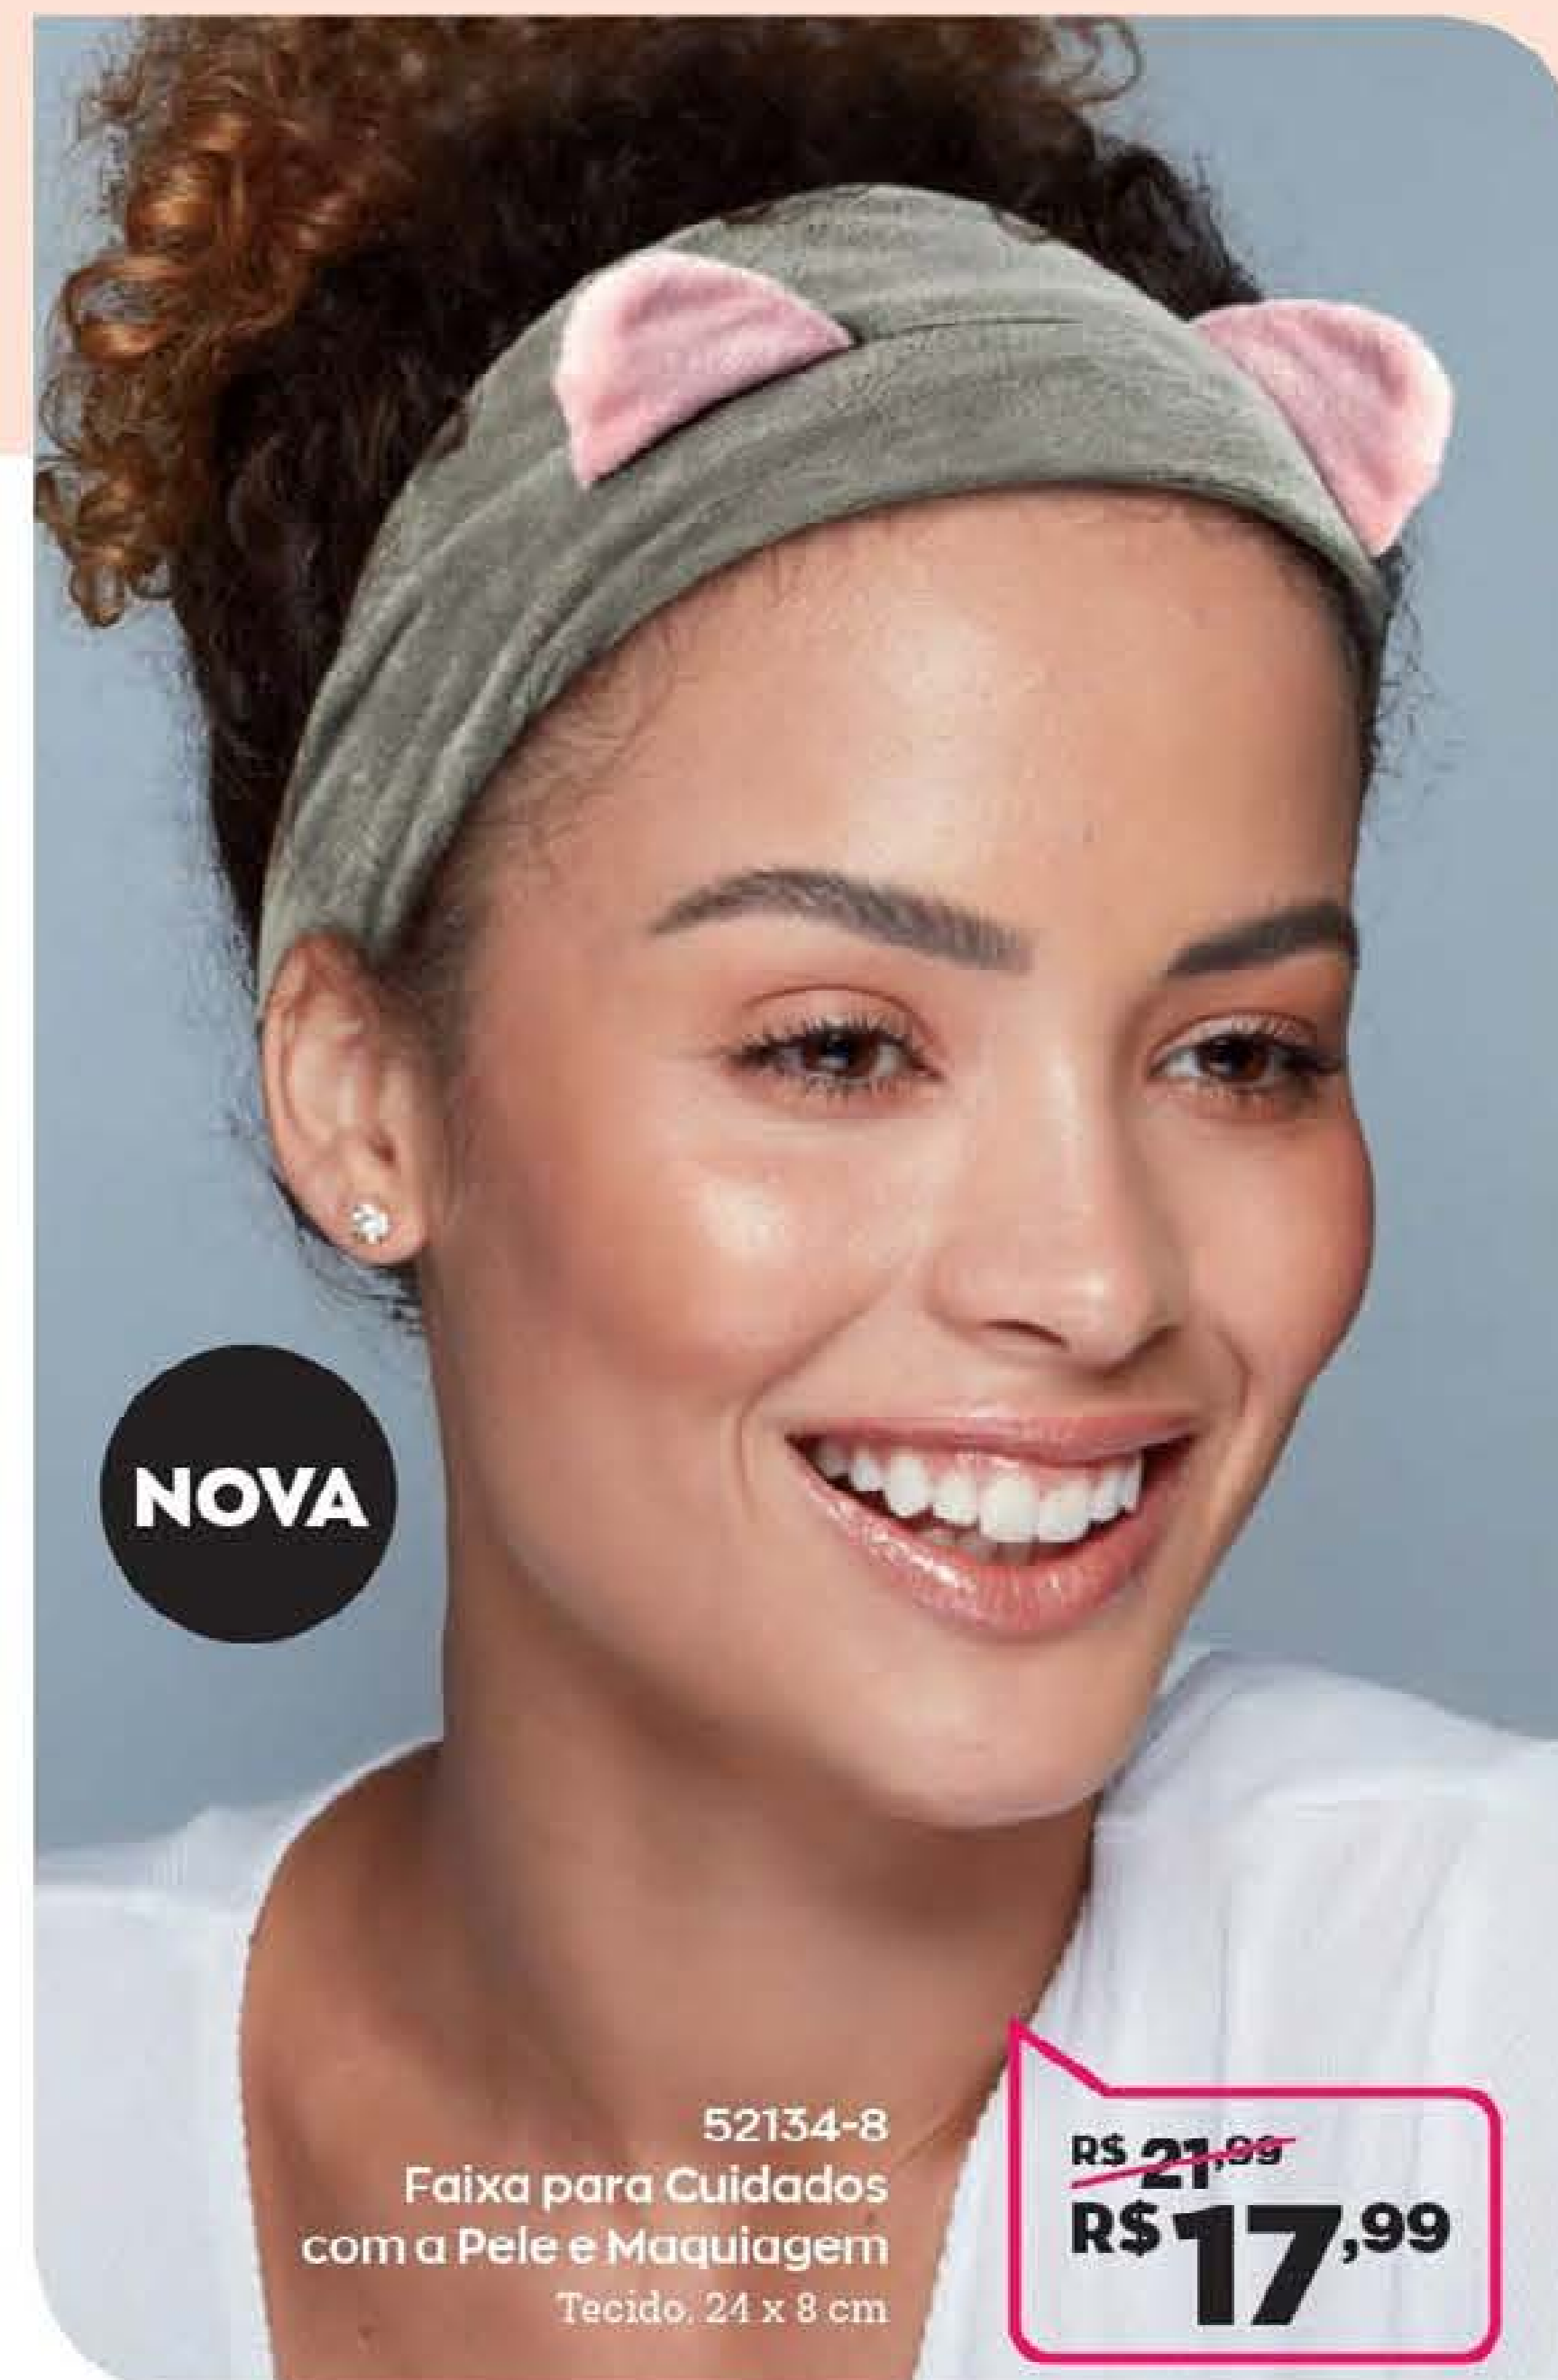

ROTINA DE BELEZA

NOVA

52134-8
Faixa para Cuidados com a Pele e Maquiagem
Tecido. 24 x 8 cm

~~R\$ 21,99~~
R\$ 17,99

mini
ALFA
ACESSÓRIO DE LIMPEZA FACIAL

**PELE LIMPINHA E SAUDÁVEL
TODOS OS DIAS**

PULSAÇÃO ÚNICA
PARA UMA LIMPEZA E
MASSAGEM MAIS RÁPIDAS.