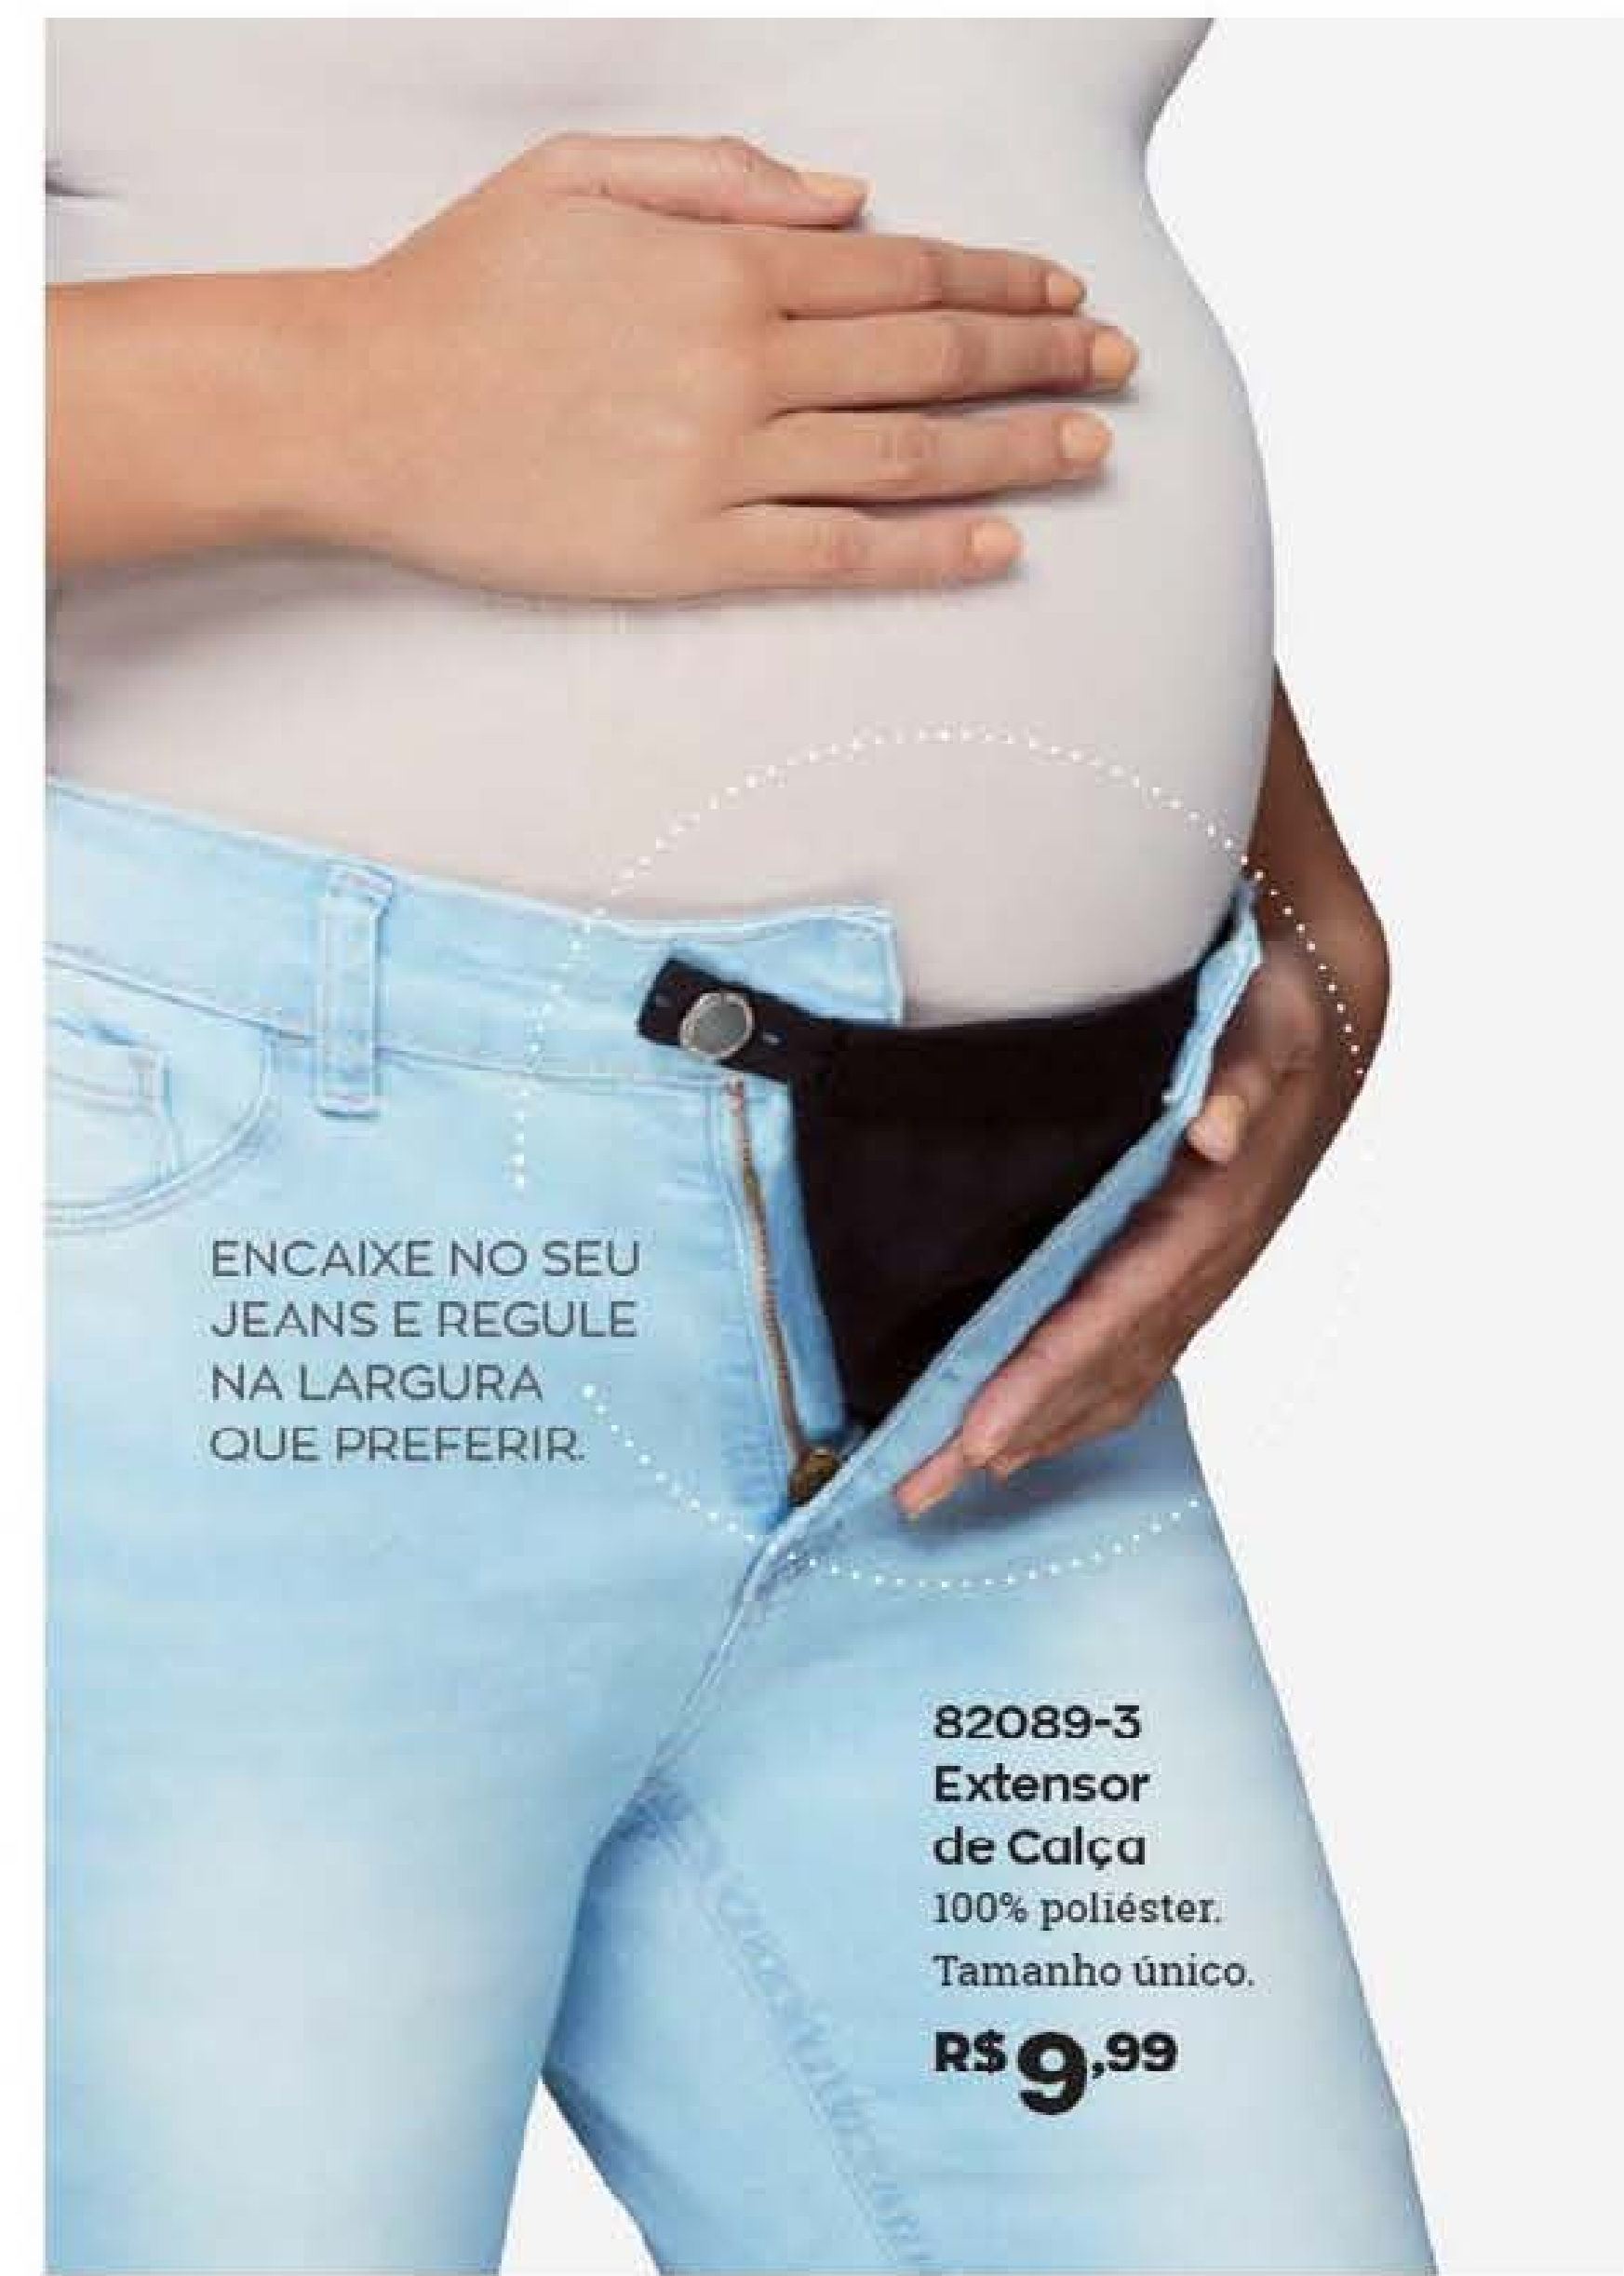

ENCAIXE NO SEU JEANS E REGULE NA LARGURA QUE PREFERIR.

82089-3 Extensor de Calça 100% poliéster. Tamanho único. **R$ 9,99**