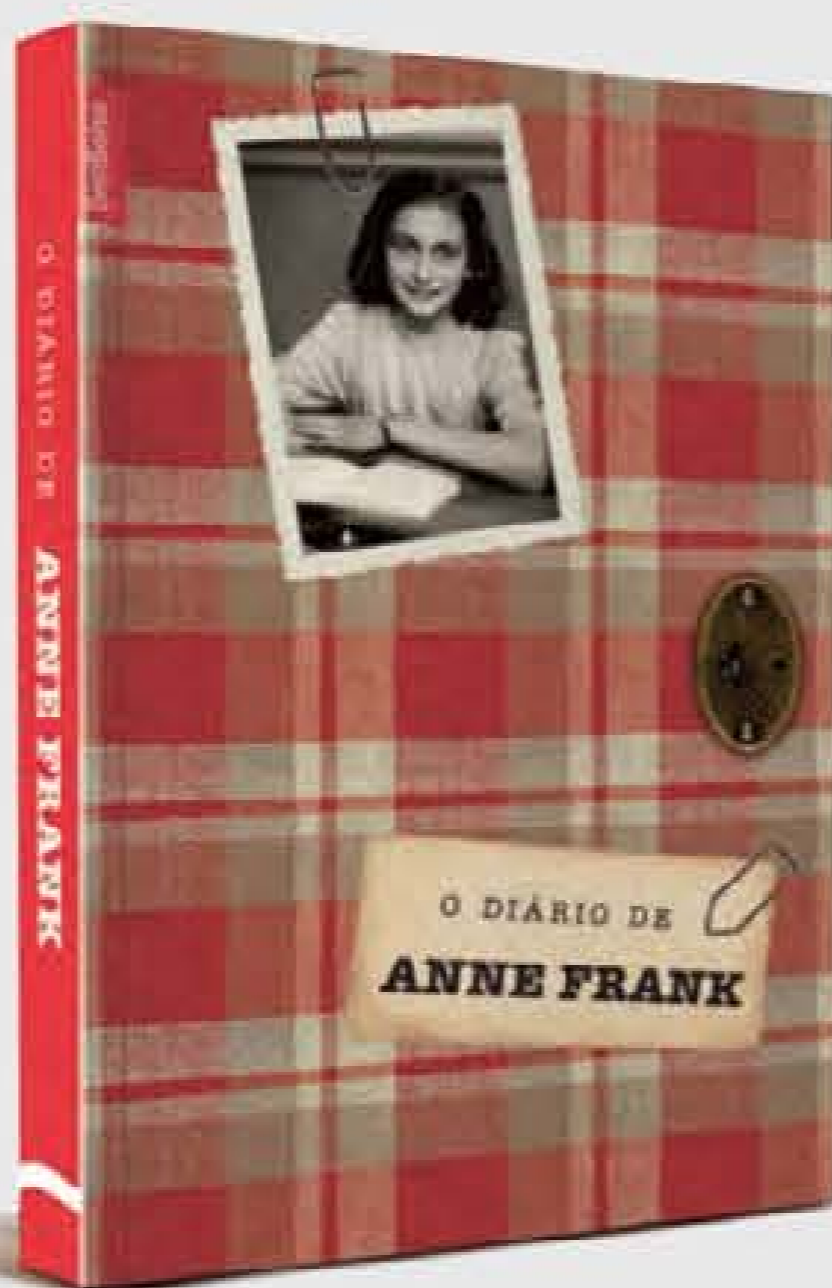

RS 12,99
CADA

81162-1
Livro Poliana
Literatura. De Eleanor
H. Porter. 132 páginas.
14 x 21 cm

~~RS 14,99~~
RS 14,99

81403-0
Livro A Mãe Perfeita
Literatura. De Aimee Molloy.
400 páginas. 13,5 x 20,5 cm

RS 29,99

SUSPENSE DO INÍCIO AO FIM

Um grupo de mães resolve sair da rotina e beber alguns drinques em um bar local, até que o filho de uma delas desaparece e aí começa o mistério.

86046-4
Livro O Diário de Anne Frank
Literatura.
De Anne Frank.
378 páginas. Versão
pocket. 12 x 18 cm