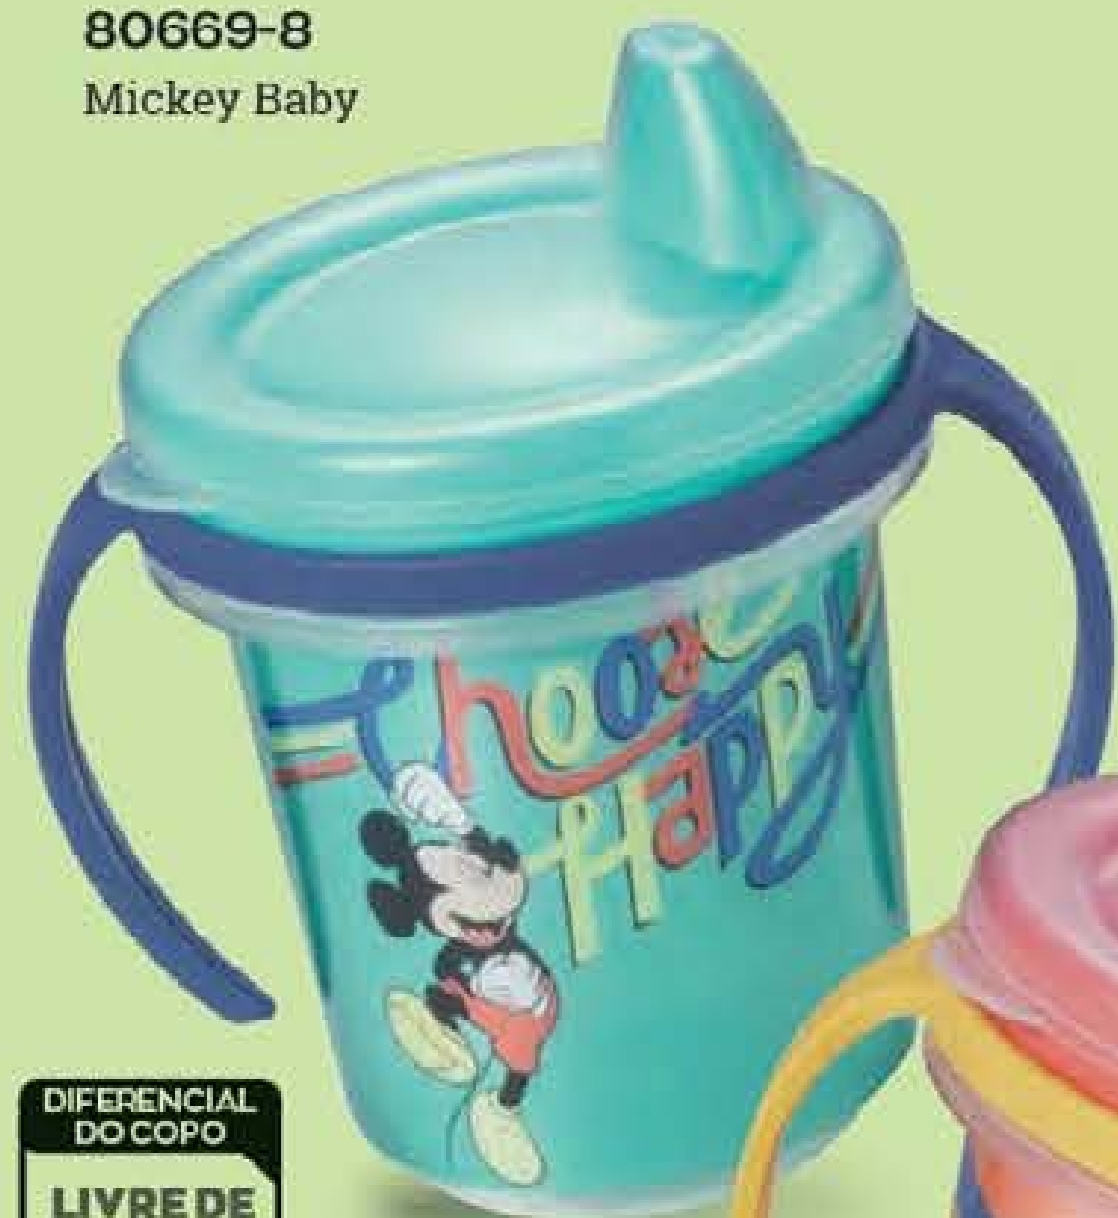

EU QUERO!

CARINHO O DIA TODO

80669-8
Mickey Baby

DIFERENCIAL DO COPO
LIVRE DE BPA

~~R$ 14,99~~
R$ 9,99
CADA

280 ml cada