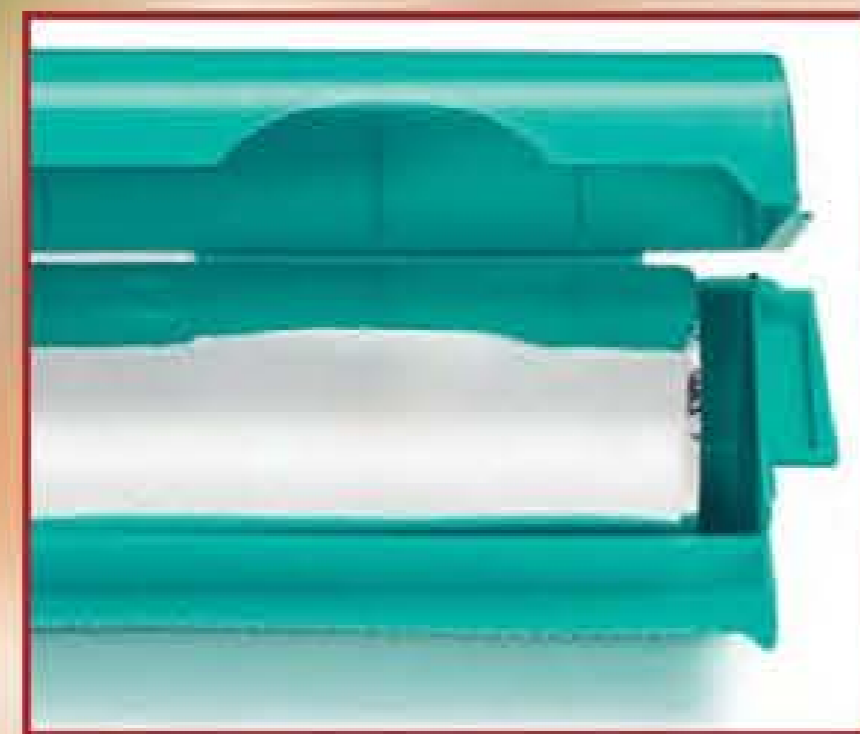

BOLEADOR E
DESCASCADOR.

2 EM 1

LÂMINA EM
AÇO INOX.

~~R\$ 9,99~~
R\$ 5,99

82163-5
Boleador e
Descascador de Frutas
Plástico e aço inox. 17 x 4 x 1 cm

**PORTA-ROLO DE
PAPEL ALUMÍNIO**

Muito útil na rotina da sua cozinha