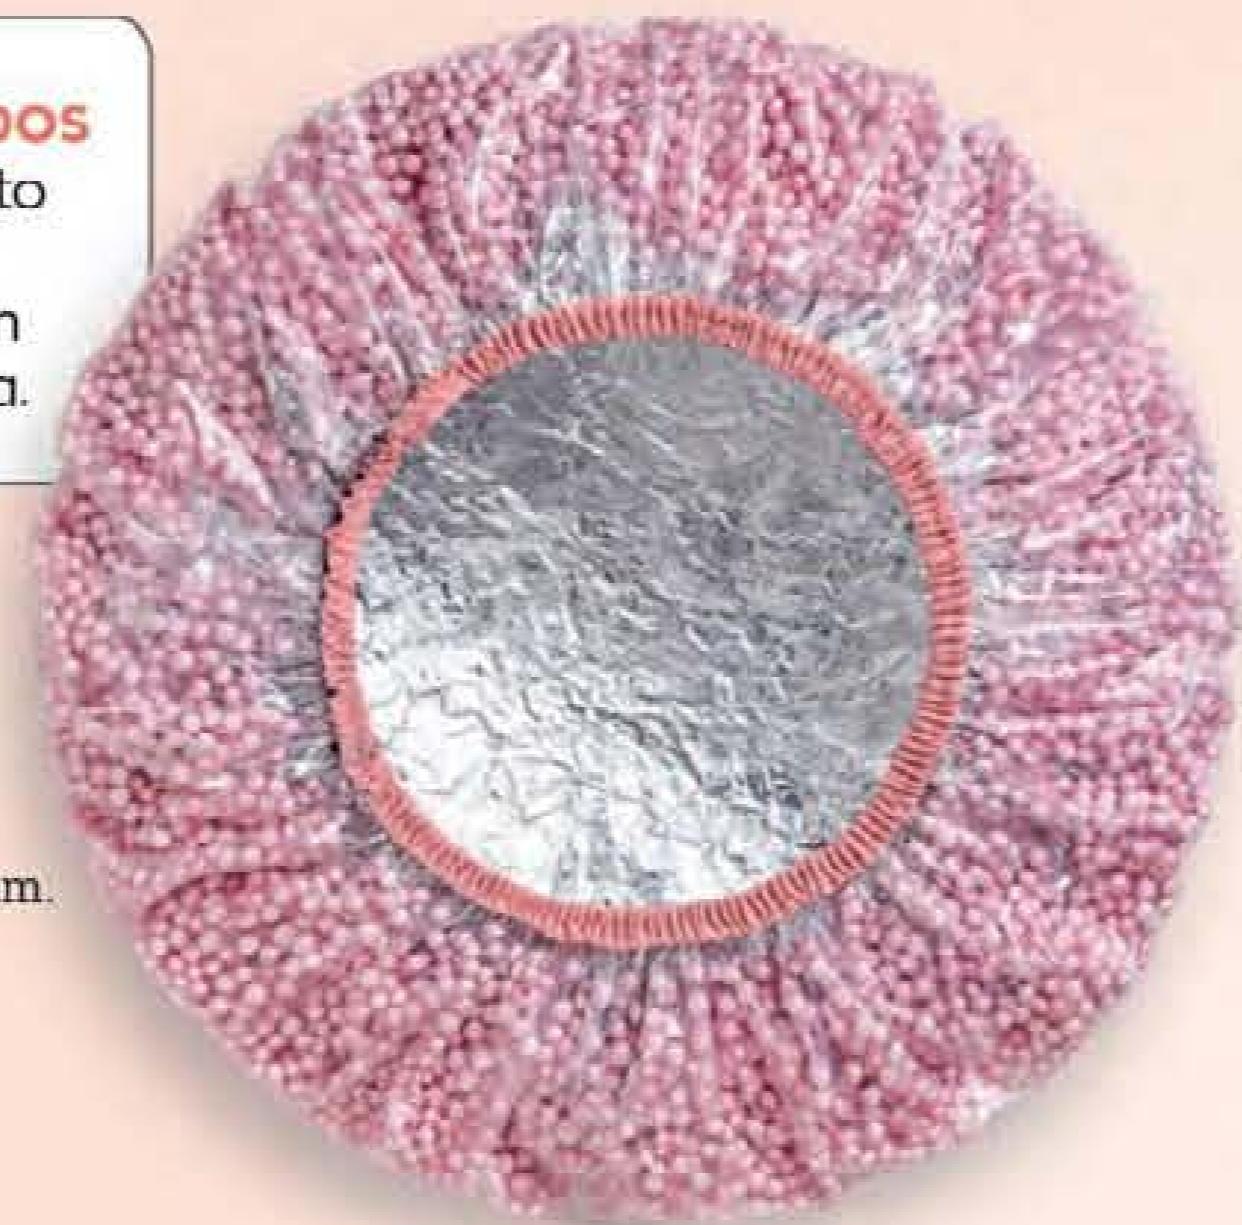

Atenção: utilizar a Touca com Isopor somente com cremes para cabelos. Não utilizar para aplicação de produtos químicos (tinturas, descolorantes, permanentes ou alisantes), pois podem causar danos ao couro cabeludo, cabelos ou organismo em geral.