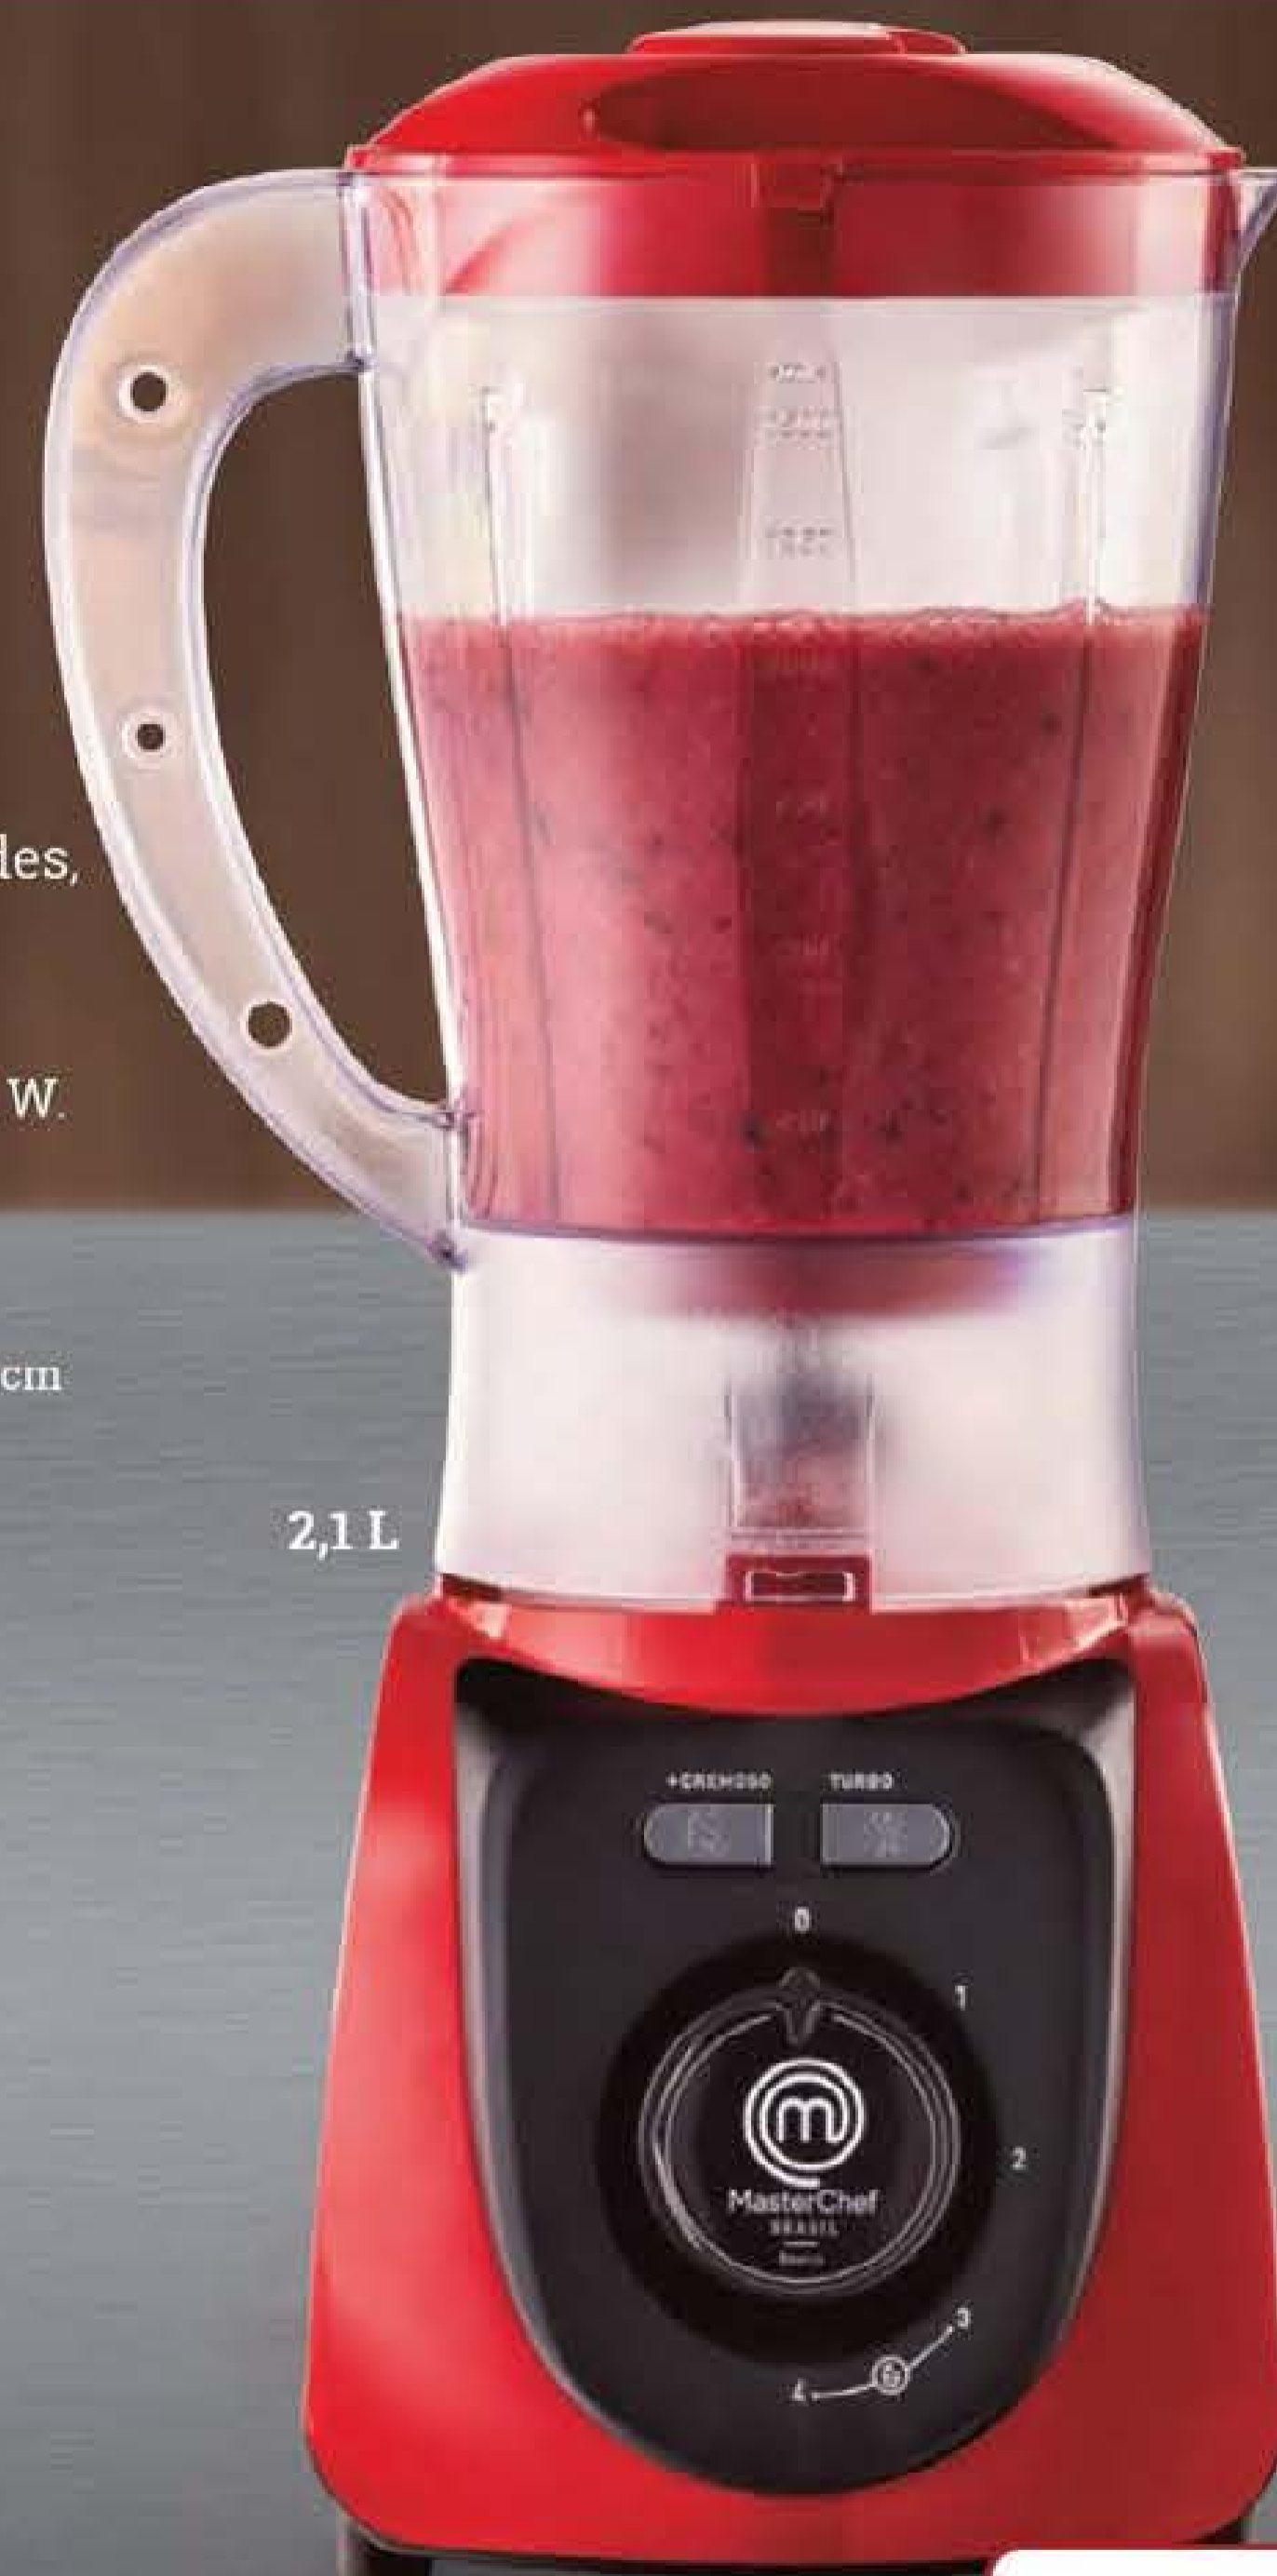

CASA & CO ZINHA

TUDO PARA VOCÊ PREPARAR E SERVIR COMO UM GRANDE CHEF.

1 82191-3
Espátula Pão-Duro
MasterChef
Silicone. 26 x 4,5 cm

Coberturas

2 82192-9
Espátula Vazada
MasterChef
Silicone. 28,4 x 6,5 cm

Massas

3 82193-4
Pincel MasterChef
Silicone. 18,1 x 4,6 cm

Untar formas

~~RS 16,99~~
CADA
RS 14,99
CADA

1

2

3

1
Faca para frutas

2
Faca para legumes

1 81860-1
Faca para Frutas
MasterChef
Plástico e aço inox.
23,1 x 1,3 x 2,1 cm.

2 81821-1
Faca para Legumes
MasterChef
Plástico e aço inox.
18,6 x 1,4 x 2,1 cm

~~RS 16,99~~
CADA
RS 12,99
CADA

Agilidade para cortar os alimentos.

©2020 Endemol Shine Group

*Consulte seu(sua) Revendedor(a) sobre a possibilidade de parcelamento, o qual dependerá exclusivamente da autorização de seu(sua) Revendedor(a).

1 ANO DE GARANTIA!

Funções Turbo e +Cremoso. Com 4 velocidades, função pulsar e autolimpeza. Potência de 820 W.

Liquidificador MasterChef
Plástico. 17 x 41 x 20 cm

À vista
81823-2 110 V
81866-4 220 V

Parcelado
73708-1 110 V
73720-0 220 V

~~RS 259,99~~
CADA

Batedeira MasterChef Brasil Basic
Plástico.
32 x 35 x 22 cm

À vista
83022-5 110 V
83023-0 220 V

Parcelado
75223-7 110 V
75224-2 220 V

~~RS 239,99~~
CADA

2,1 L