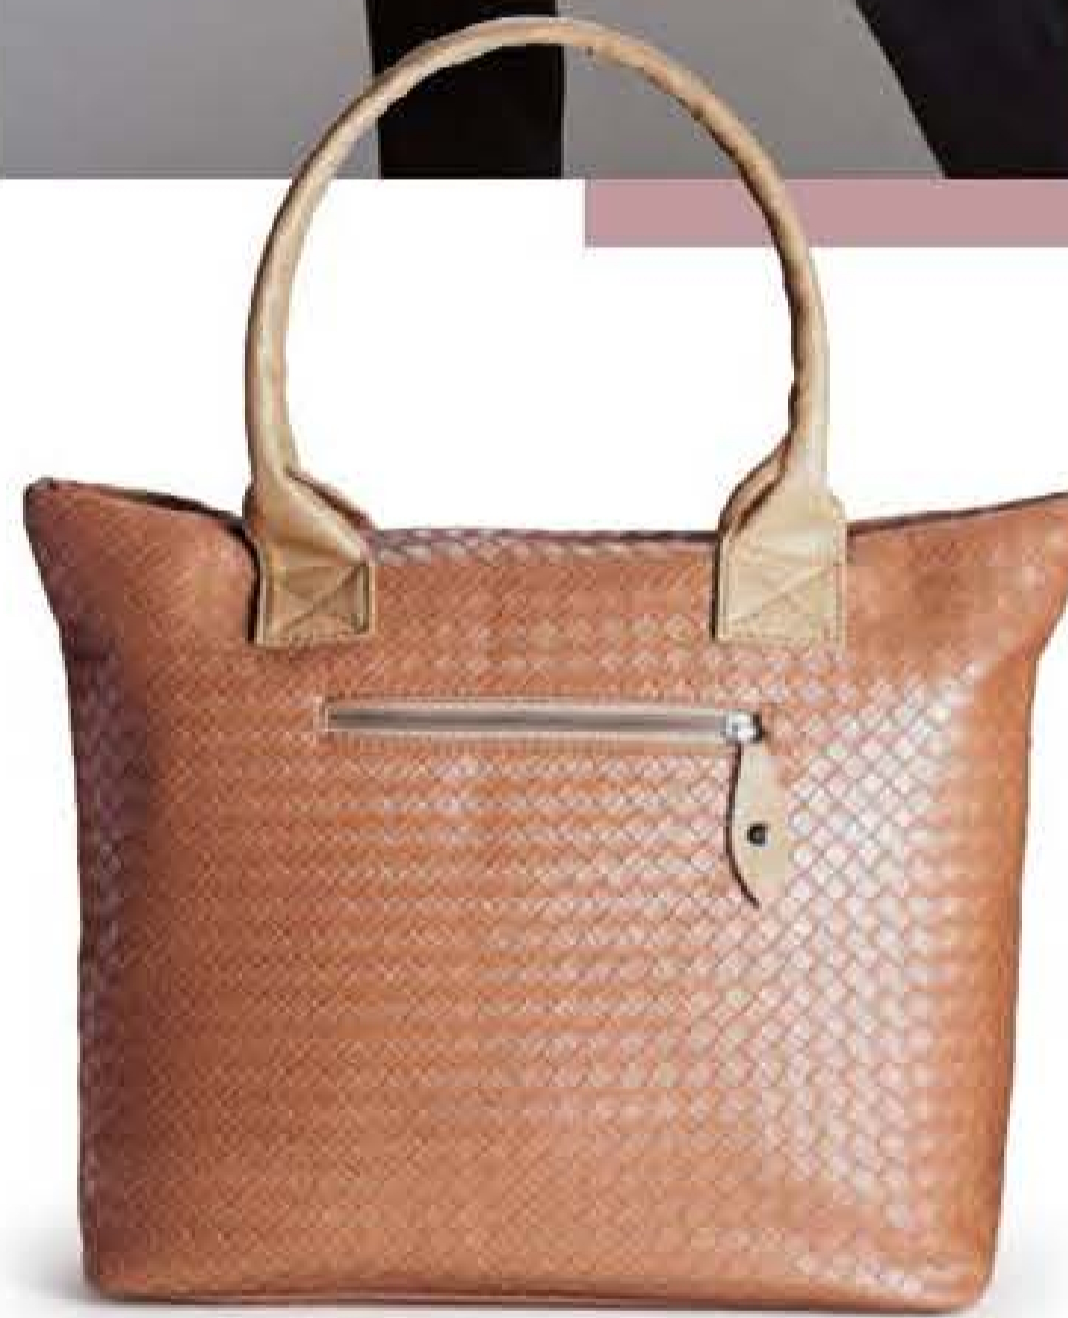

SIGNATURE

PEÇAS-CHAVE PARA
MONTAR PRODUÇÕES
EM DIFERENTES ESTILOS.

PROTEÇÃO
UVA/UVB

~~R$ 79,99~~
R$ 69,99

2X R$ 34,99
SEM JUROS

À vista Parcelado
81847-7 73045-0
Óculos Classic
Plástico. 15 x 5 cm.

óculos
classic

Relógio Bicolor Metal
Metal. Mostrador: 4 cm diâm.

À vista Parcelado
81120-5 73032-7

~~R$ 229,99~~
R$ 189,99

3X R$ 63,33
SEM JUROS

Bolsa
Signature Marietta
Material sintético.
16,5 x 6,2 x 13 cm
À vista Parcelado
83017-6 73521-1

~~R$ 149,99~~
R$ 99,99

3X R$ 33,33
SEM JUROS

Coleção
Signature

*Consulte seu(sua) Revendedor(a) sobre a possibilidade de parcelamento, o qual dependerá exclusivamente da autorização de seu(sua) Revendedor(a).

À vista Parcelado Handbag Raiza
82998-0 73337-6 PVC. 33,5 x 31 x 10,5 cm

~~R$ 119,99~~
R$ 99,99

3X R$ 33,33
SEM JUROS

Acessórios indispensáveis

Tudo para compor
o guarda-roupa da
mulher elegante.

TODOS OS
PRODUTOS SÃO
**SEM
NÍQUEL**

TODOS OS
RELOGIOS TEM
**1 ANO DE
GARANTIA**

relógio de
silicone

NOVO

Relógio Raquel
Metal com banho
rosê e silicone.
Mostrador:
3,5 cm diâm.

À vista
80377-1 Azul
80422-0 Cinza
Parcelado
73433-1 Azul
73434-7 Cinza

~~R$ 139,99~~
CADA
R$ 124,99
CADA

3X R$ 41,66
SEM JUROS