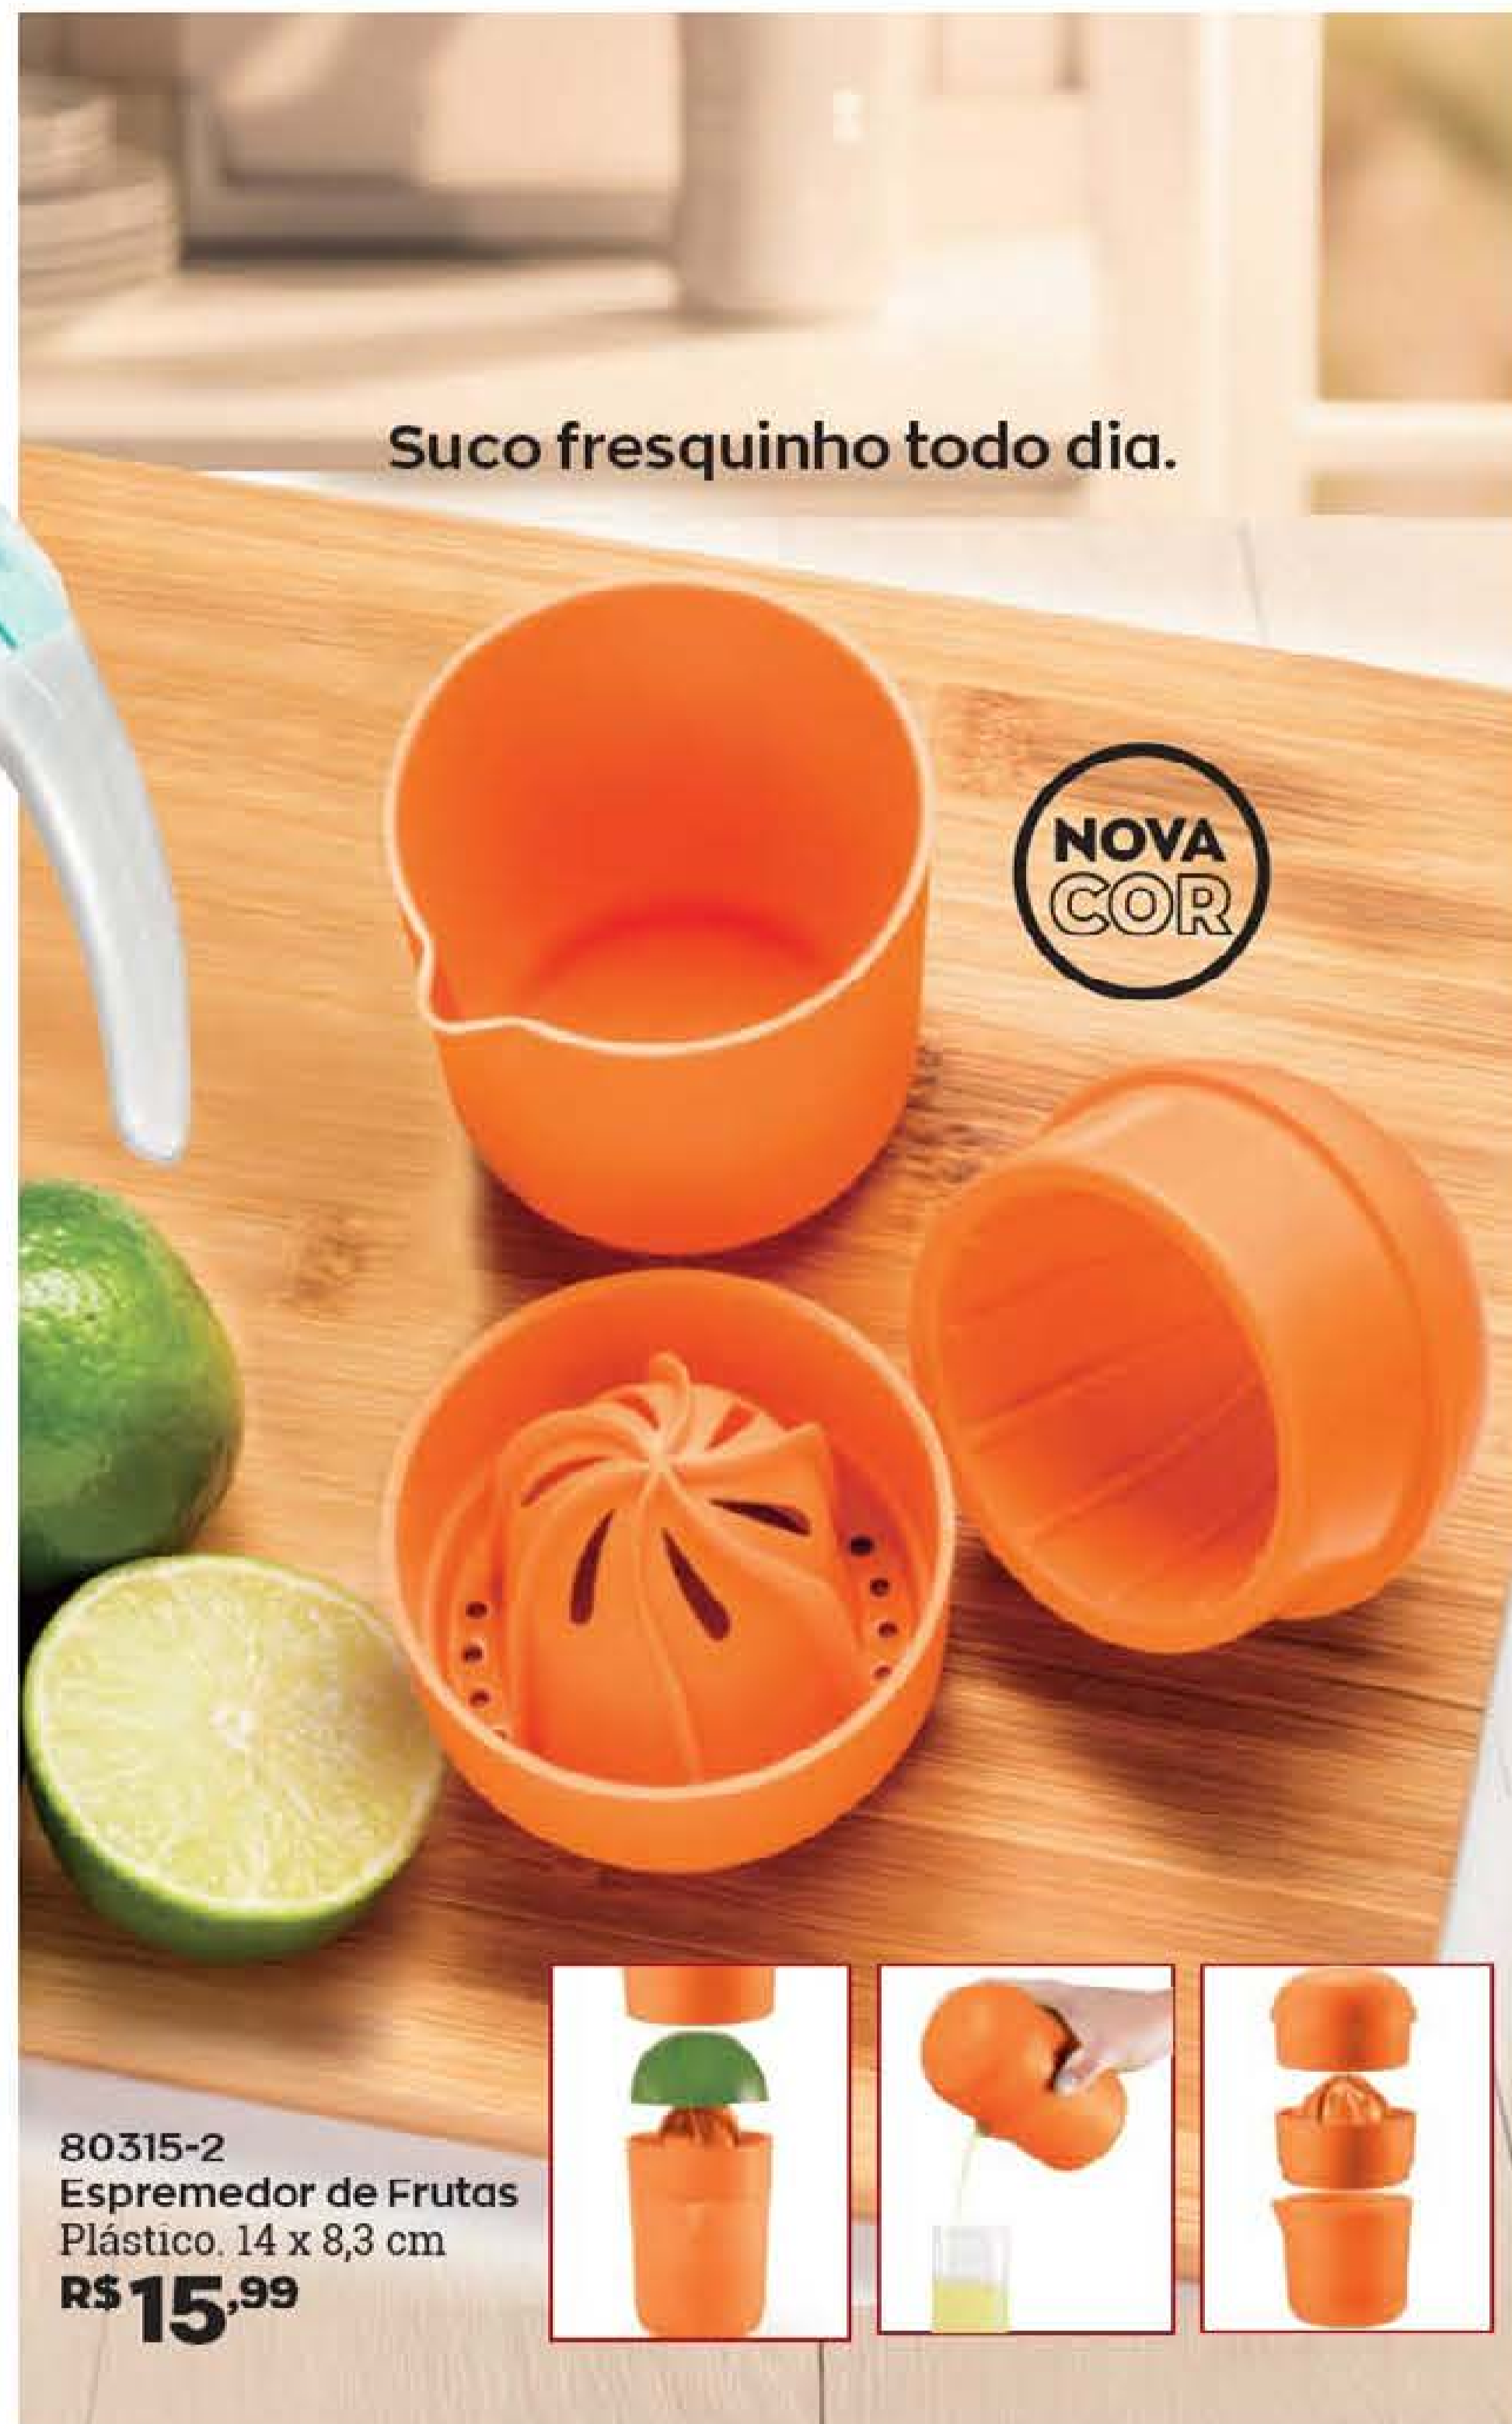

82566-0  
Doce Delícia

Copo Fun  
Plástico. 15 cm diâm. x 10 cm alt.

~~RS 15,99~~  
**RS 9,99** CADA  
600 ml cada

82567-6  
Hot Coffee

82549-4  
Dia Doce

Suco fresquinho todo dia.

NOVA  
COR

80315-2  
Espremedor de Frutas  
Plástico. 14 x 8,3 cm  
**RS 15,99**