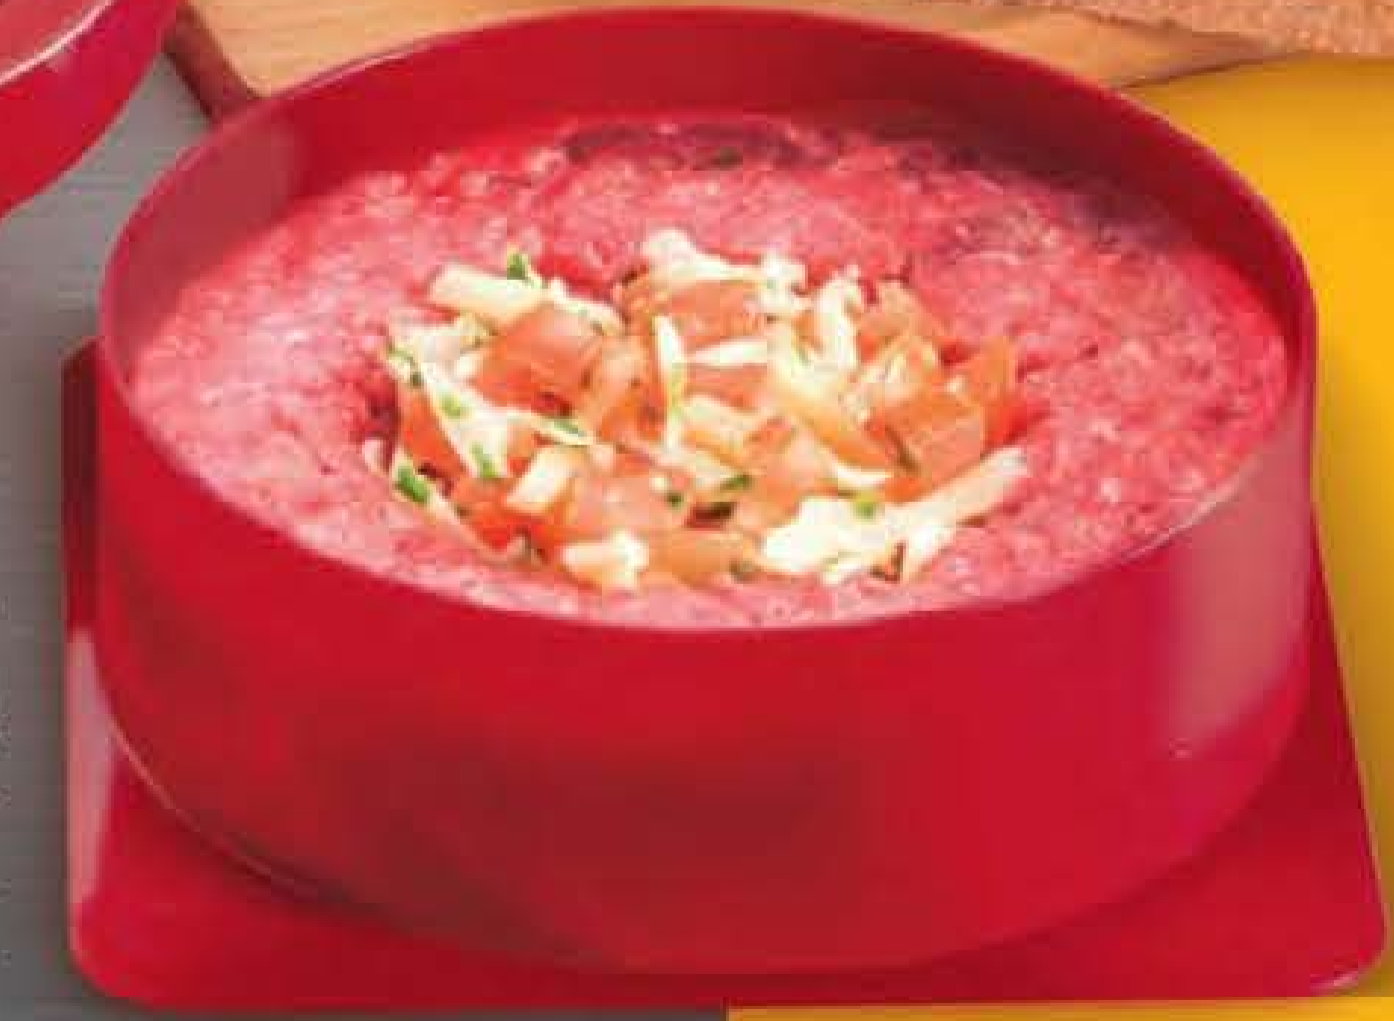

82187-0
Fôrma para Hambúrguer
MasterChef
Plástico. 11 cm diâm.
x 7,4 cm alt.