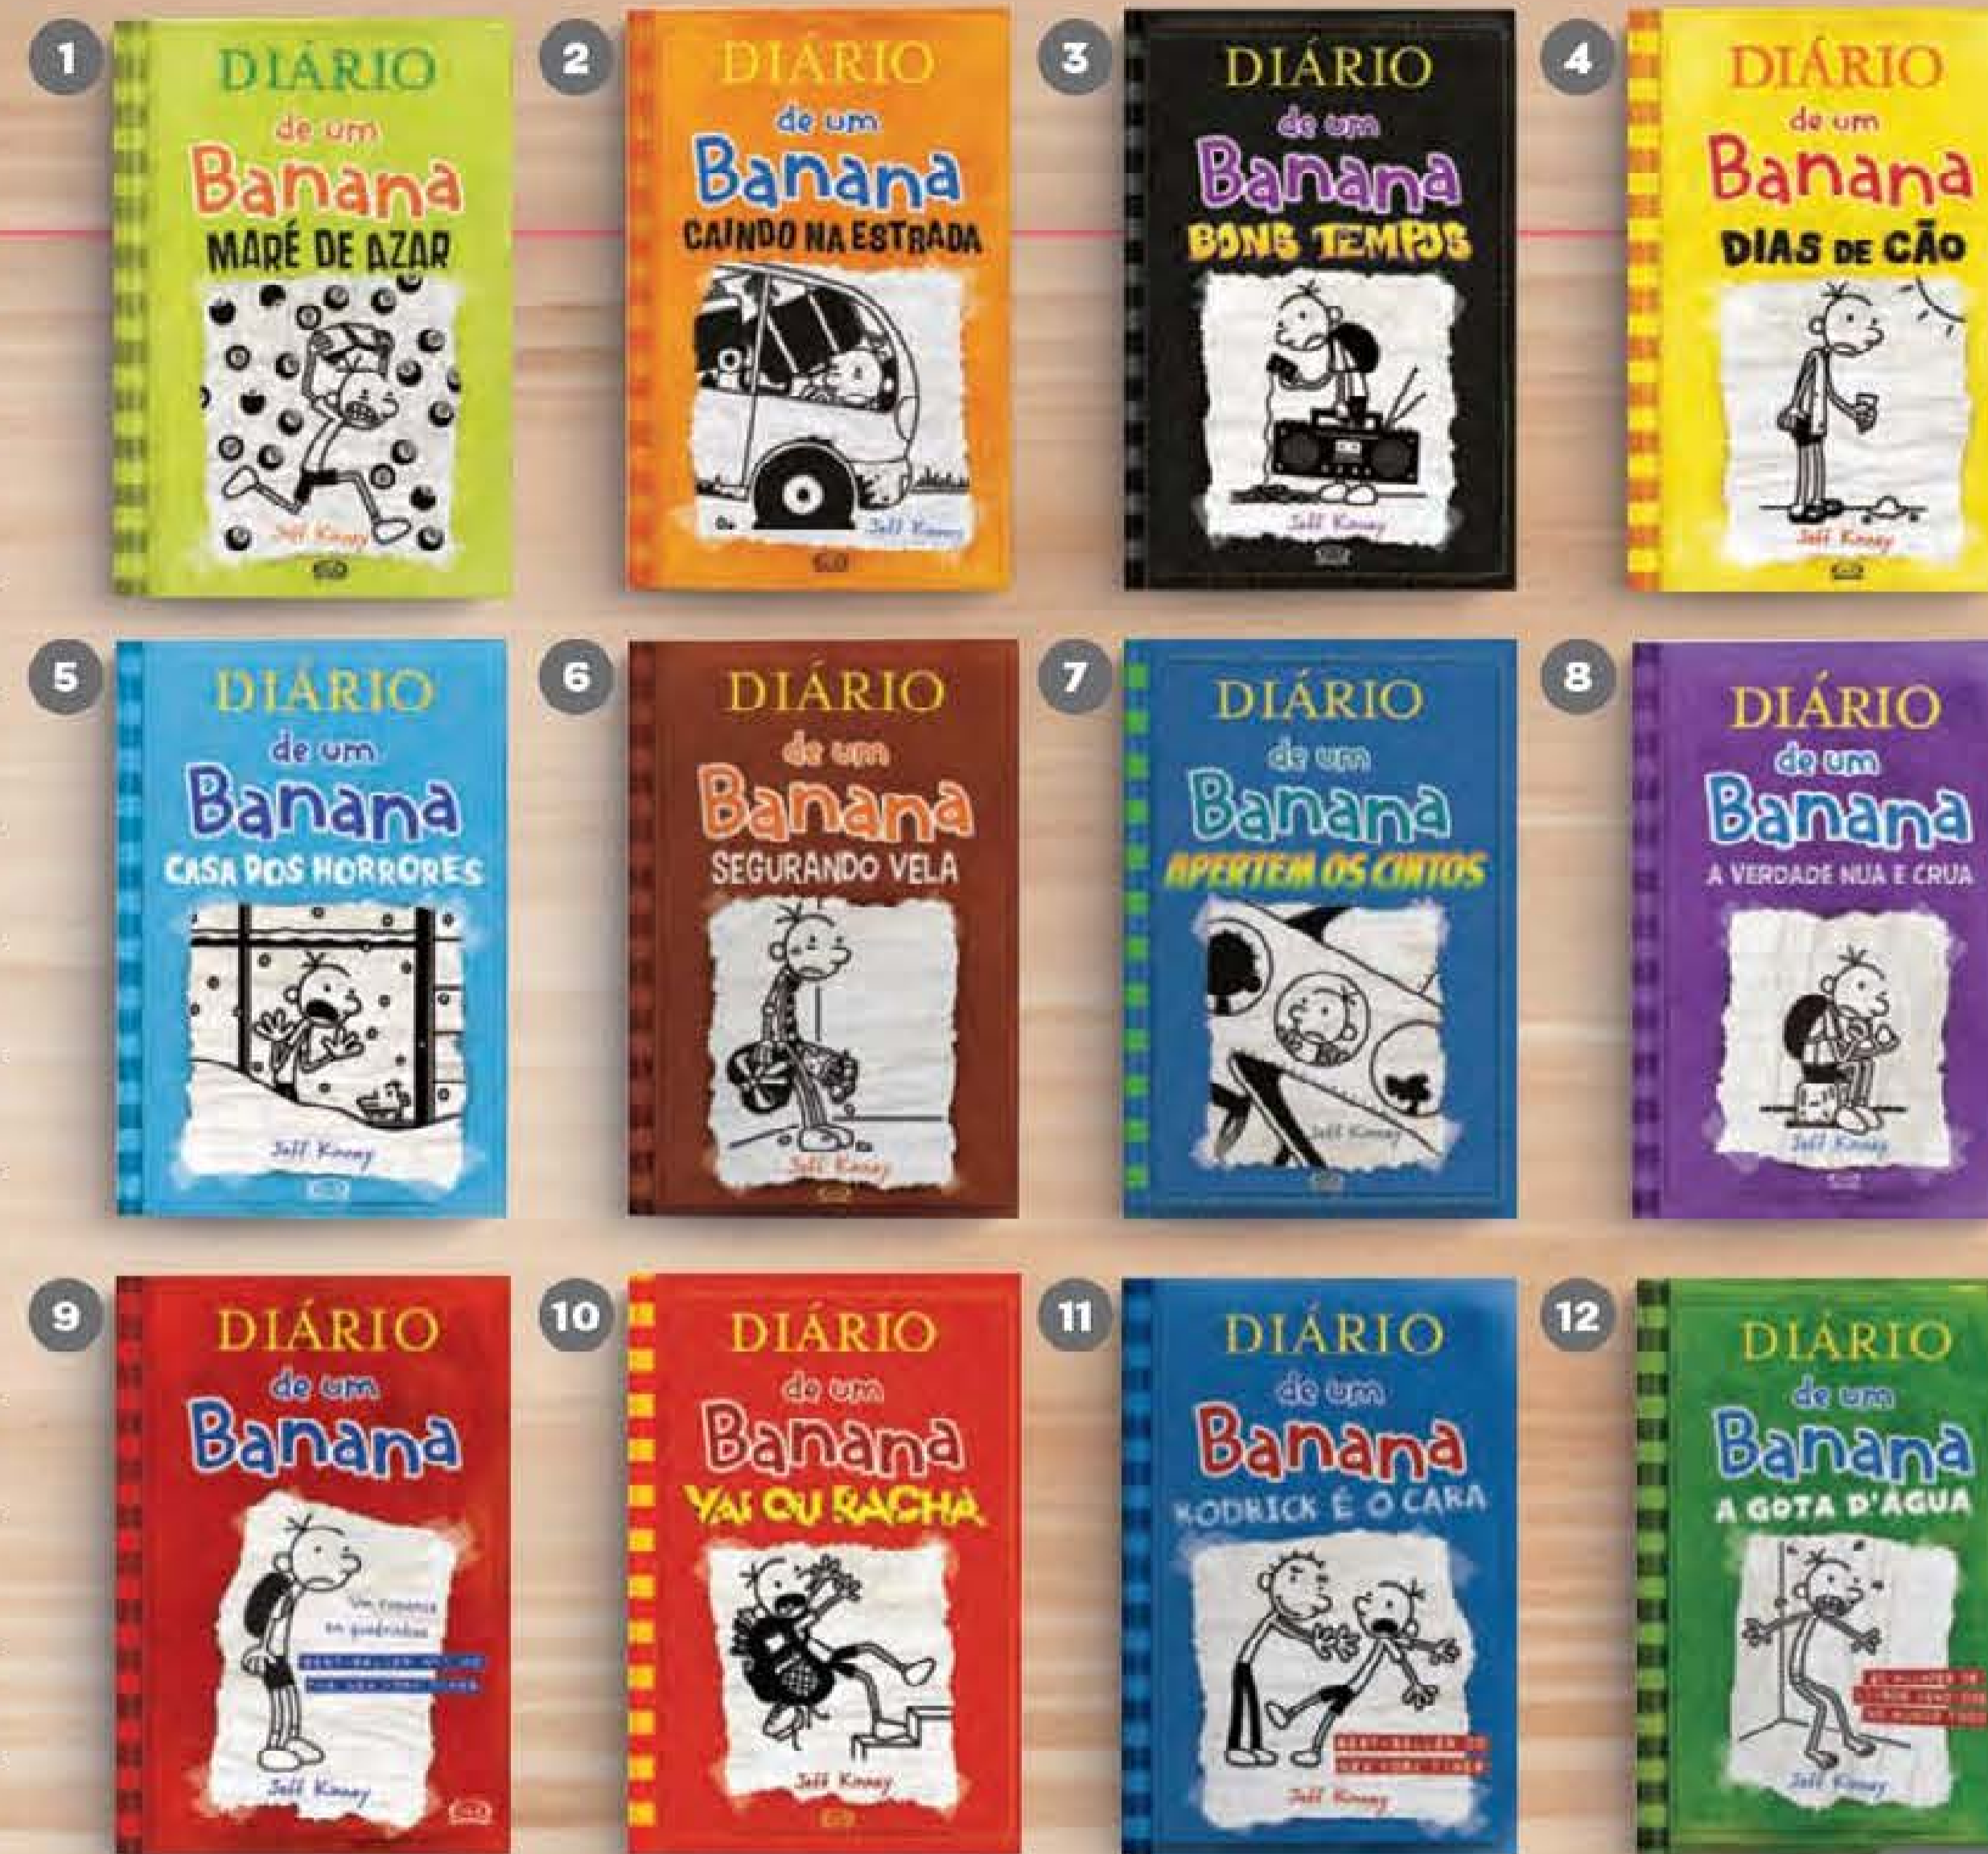

SUPER

OFERTAS

Glitter mania: o brilho invade os acessórios.

~~RS 49,99~~  
**RS 34,99**  
CADA

80338-1 Prata  
80339-7 Dourada  
Carteira Glitter\*  
Material sintético.  
12,5 x 7 x 2,5 cm

\*Atenderemos até o fim dos estoques.