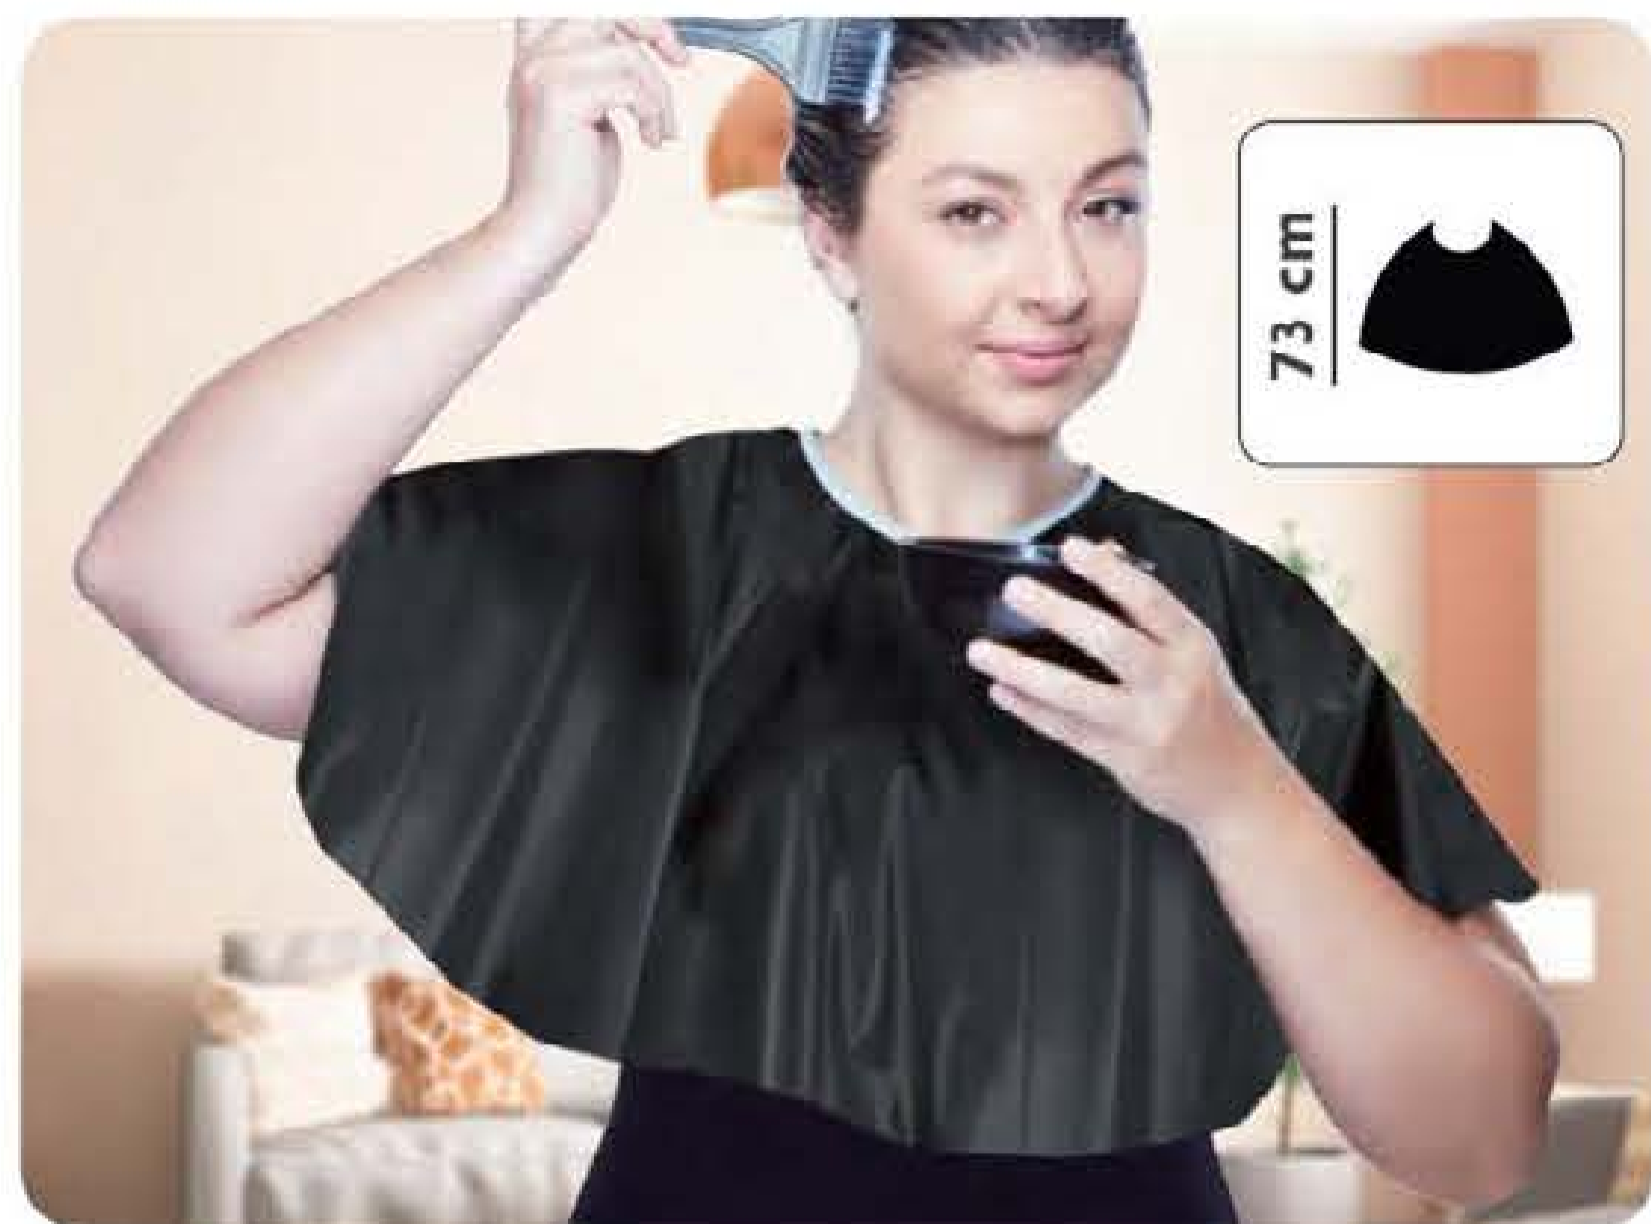

HIDRATAR

Turbine a hidratação com o auxílio da touca, conquistando fios saudáveis.

Touca de Hidratação
Plástico. 27 cm diâm.

R$ 6,99 CADA

- 51329-5 Rosa
- 51333-9 Laranja

SECAR

Prenda a toalha através do botão e retenha a umidade sem agredir os fios.

~~R$ 16,99~~

R$ 14,99

81200-0
Toalha para Cabelos com Botão
Poliéster. 60 x 25 cm

Atenção: utilizar a Touca de Hidratação somente com cremes para cabelos. Não utilizar para aplicação de produtos químicos (tinturas, descolorantes, permanentes ou alisantes), pois podem causar danos ao couro cabeludo, cabelos ou organismo em geral.

Material impermeável e fácil de lavar após o uso.

50173-1
Capa Cabeleireiro **R$ 9,99**
Plástico. 137 x 92 cm

A capa não absorve líquidos e previne danos às roupas.

50140-6
Capa para Tintura **R$ 7,99**
Plástico. 73 x 66 cm

seus cabelos
INCRÍVEIS

NOVOS

2 ITENS
1 PREÇO

50193-4
Tigela para Tintura com Pincel
Plástico. Tigela: 12 cm diâm. x 5 cm alt. Pincel: 21 x 6 cm

R$ 9,99