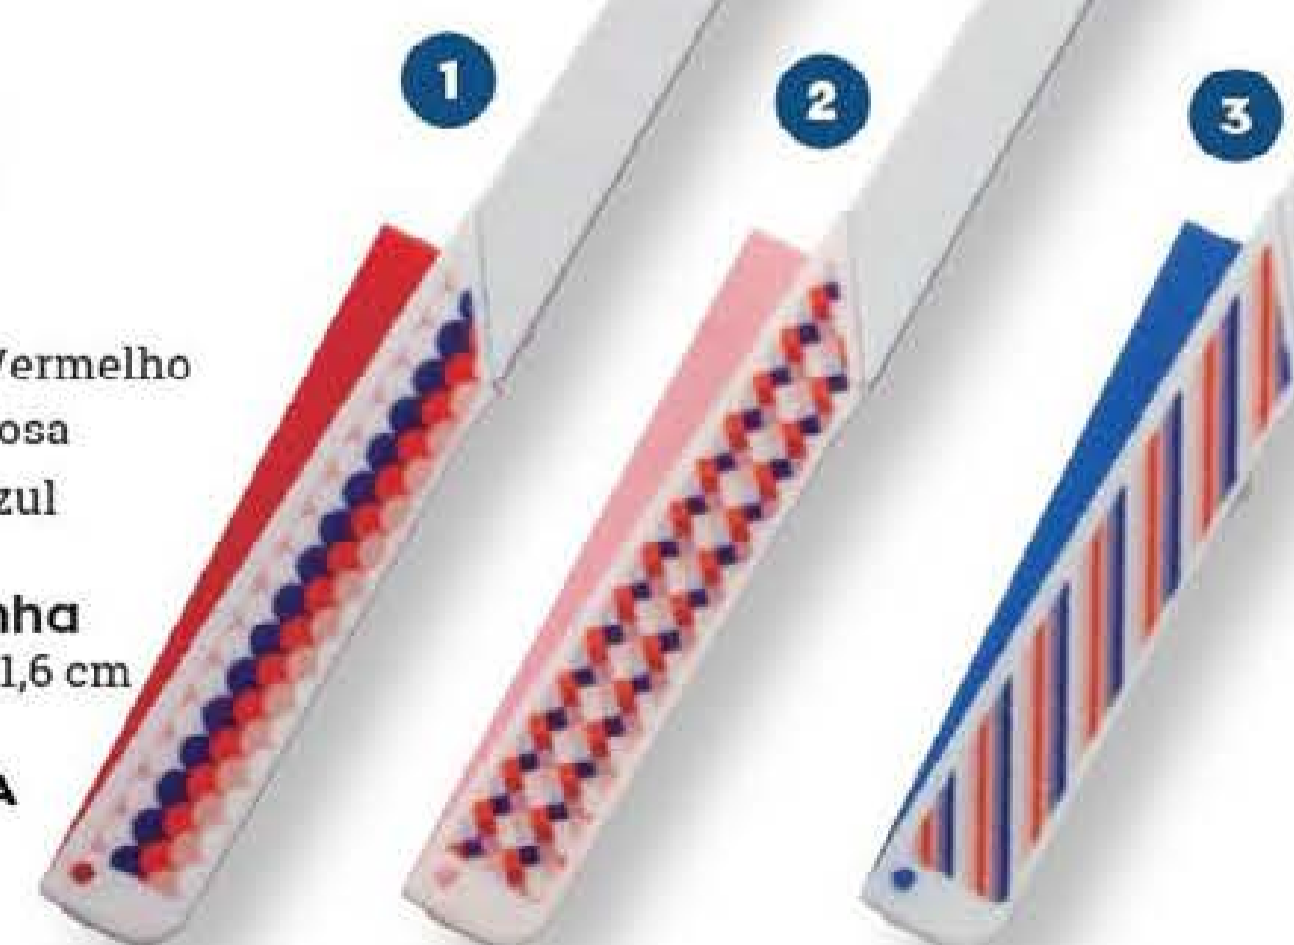

NOVOS

1 | 80570-8 Vermelho
2 | 81468-6 Rosa
3 | 81470-9 Azul
Acendedor Casa e Cozinha
Inox. 22 x 2,6 x 1,6 cm
R$ 12,99
CADA