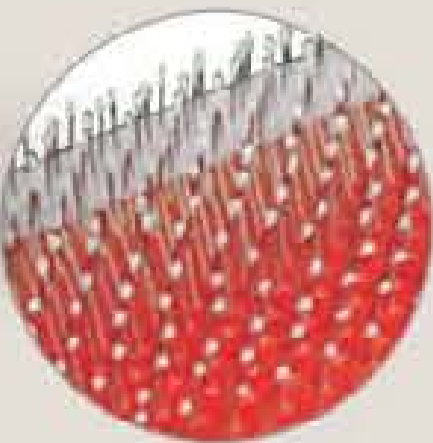

82710-0
Removedor de Pelos
Plástico. 14 x 10 x 2,5 cm
R\$ 24,99

Remove pelos e fiapos rapidamente.

Hora da brincadeira

Coloque a ração para seu cão brincar e comer ao mesmo tempo.

Para cães de porte médio e grande.