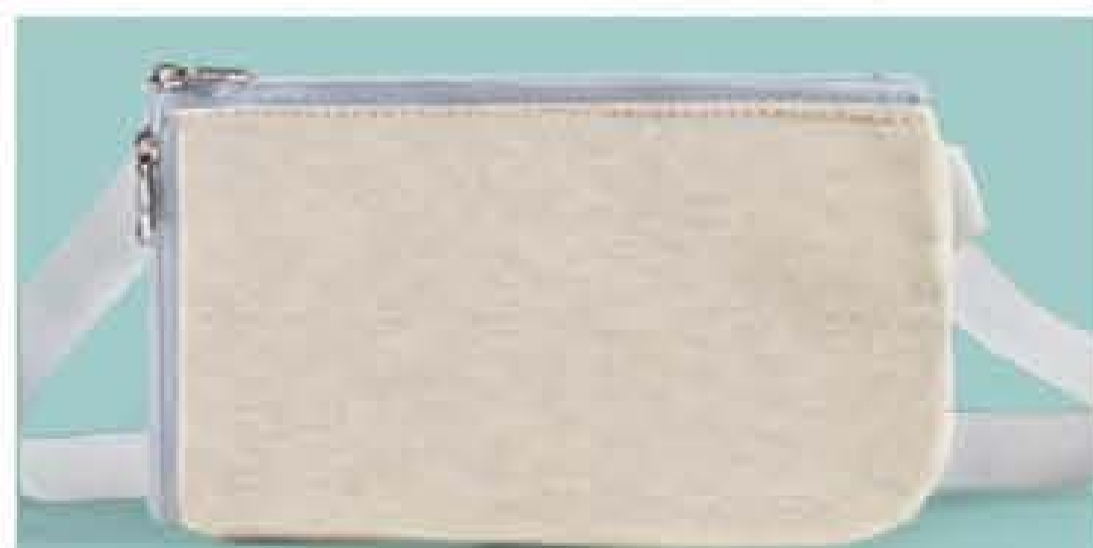

83535-4 Bege ● 83532-8 Preto ●

Porta-Documentos Special Duo Zíper
100% algodão. 20 x 11 cm

~~R$ 16,99~~
R$ 14,99 CADA