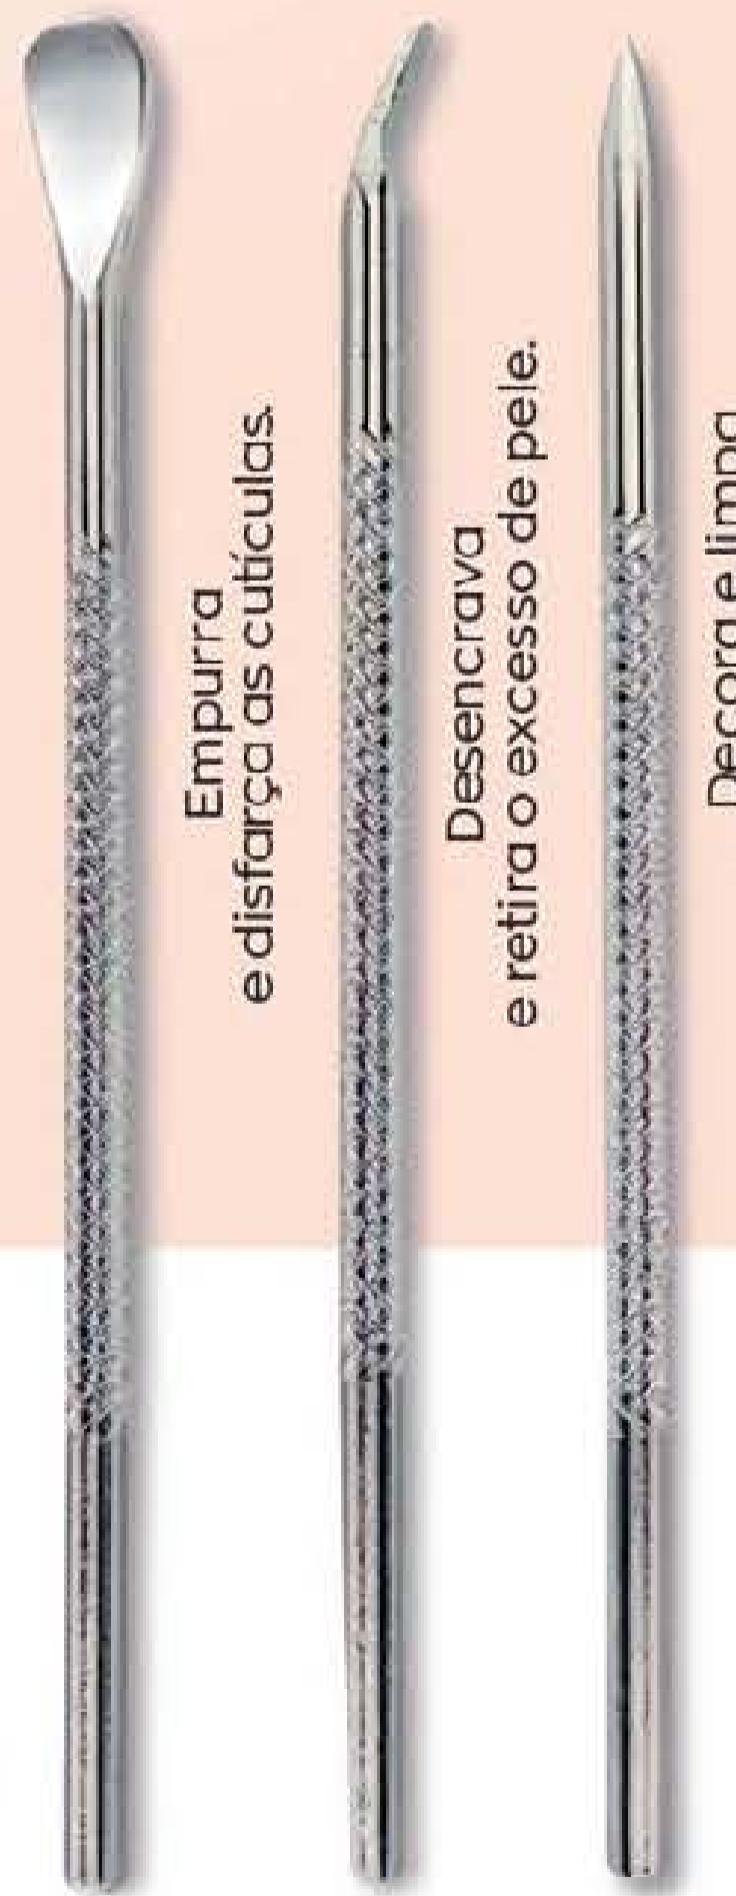

KIT ESPÁTULAS

Dê acabamento
profissional para
manter suas unhas
sempre bem-feitas.

3 ITENS
1 PREÇO

Empurra
e disfarça as cutículas.

Desencrava
e retira o excesso de pele.

Decora e limpa
os cantinhos, removendo a sujeira.

50323-4
**Kit Espátulas
para Unhas**
Aço inox. 9 cm

~~R$ 12,99~~
R$ 6,99
OKIT

**Francesinha
em 2 passos:**

1 Preparar
Coloque uma pequena
quantidade de esmalte
no recipiente.

2 Carimbar
Molhe o carimbo e
marque a francesinha
em cada unha.