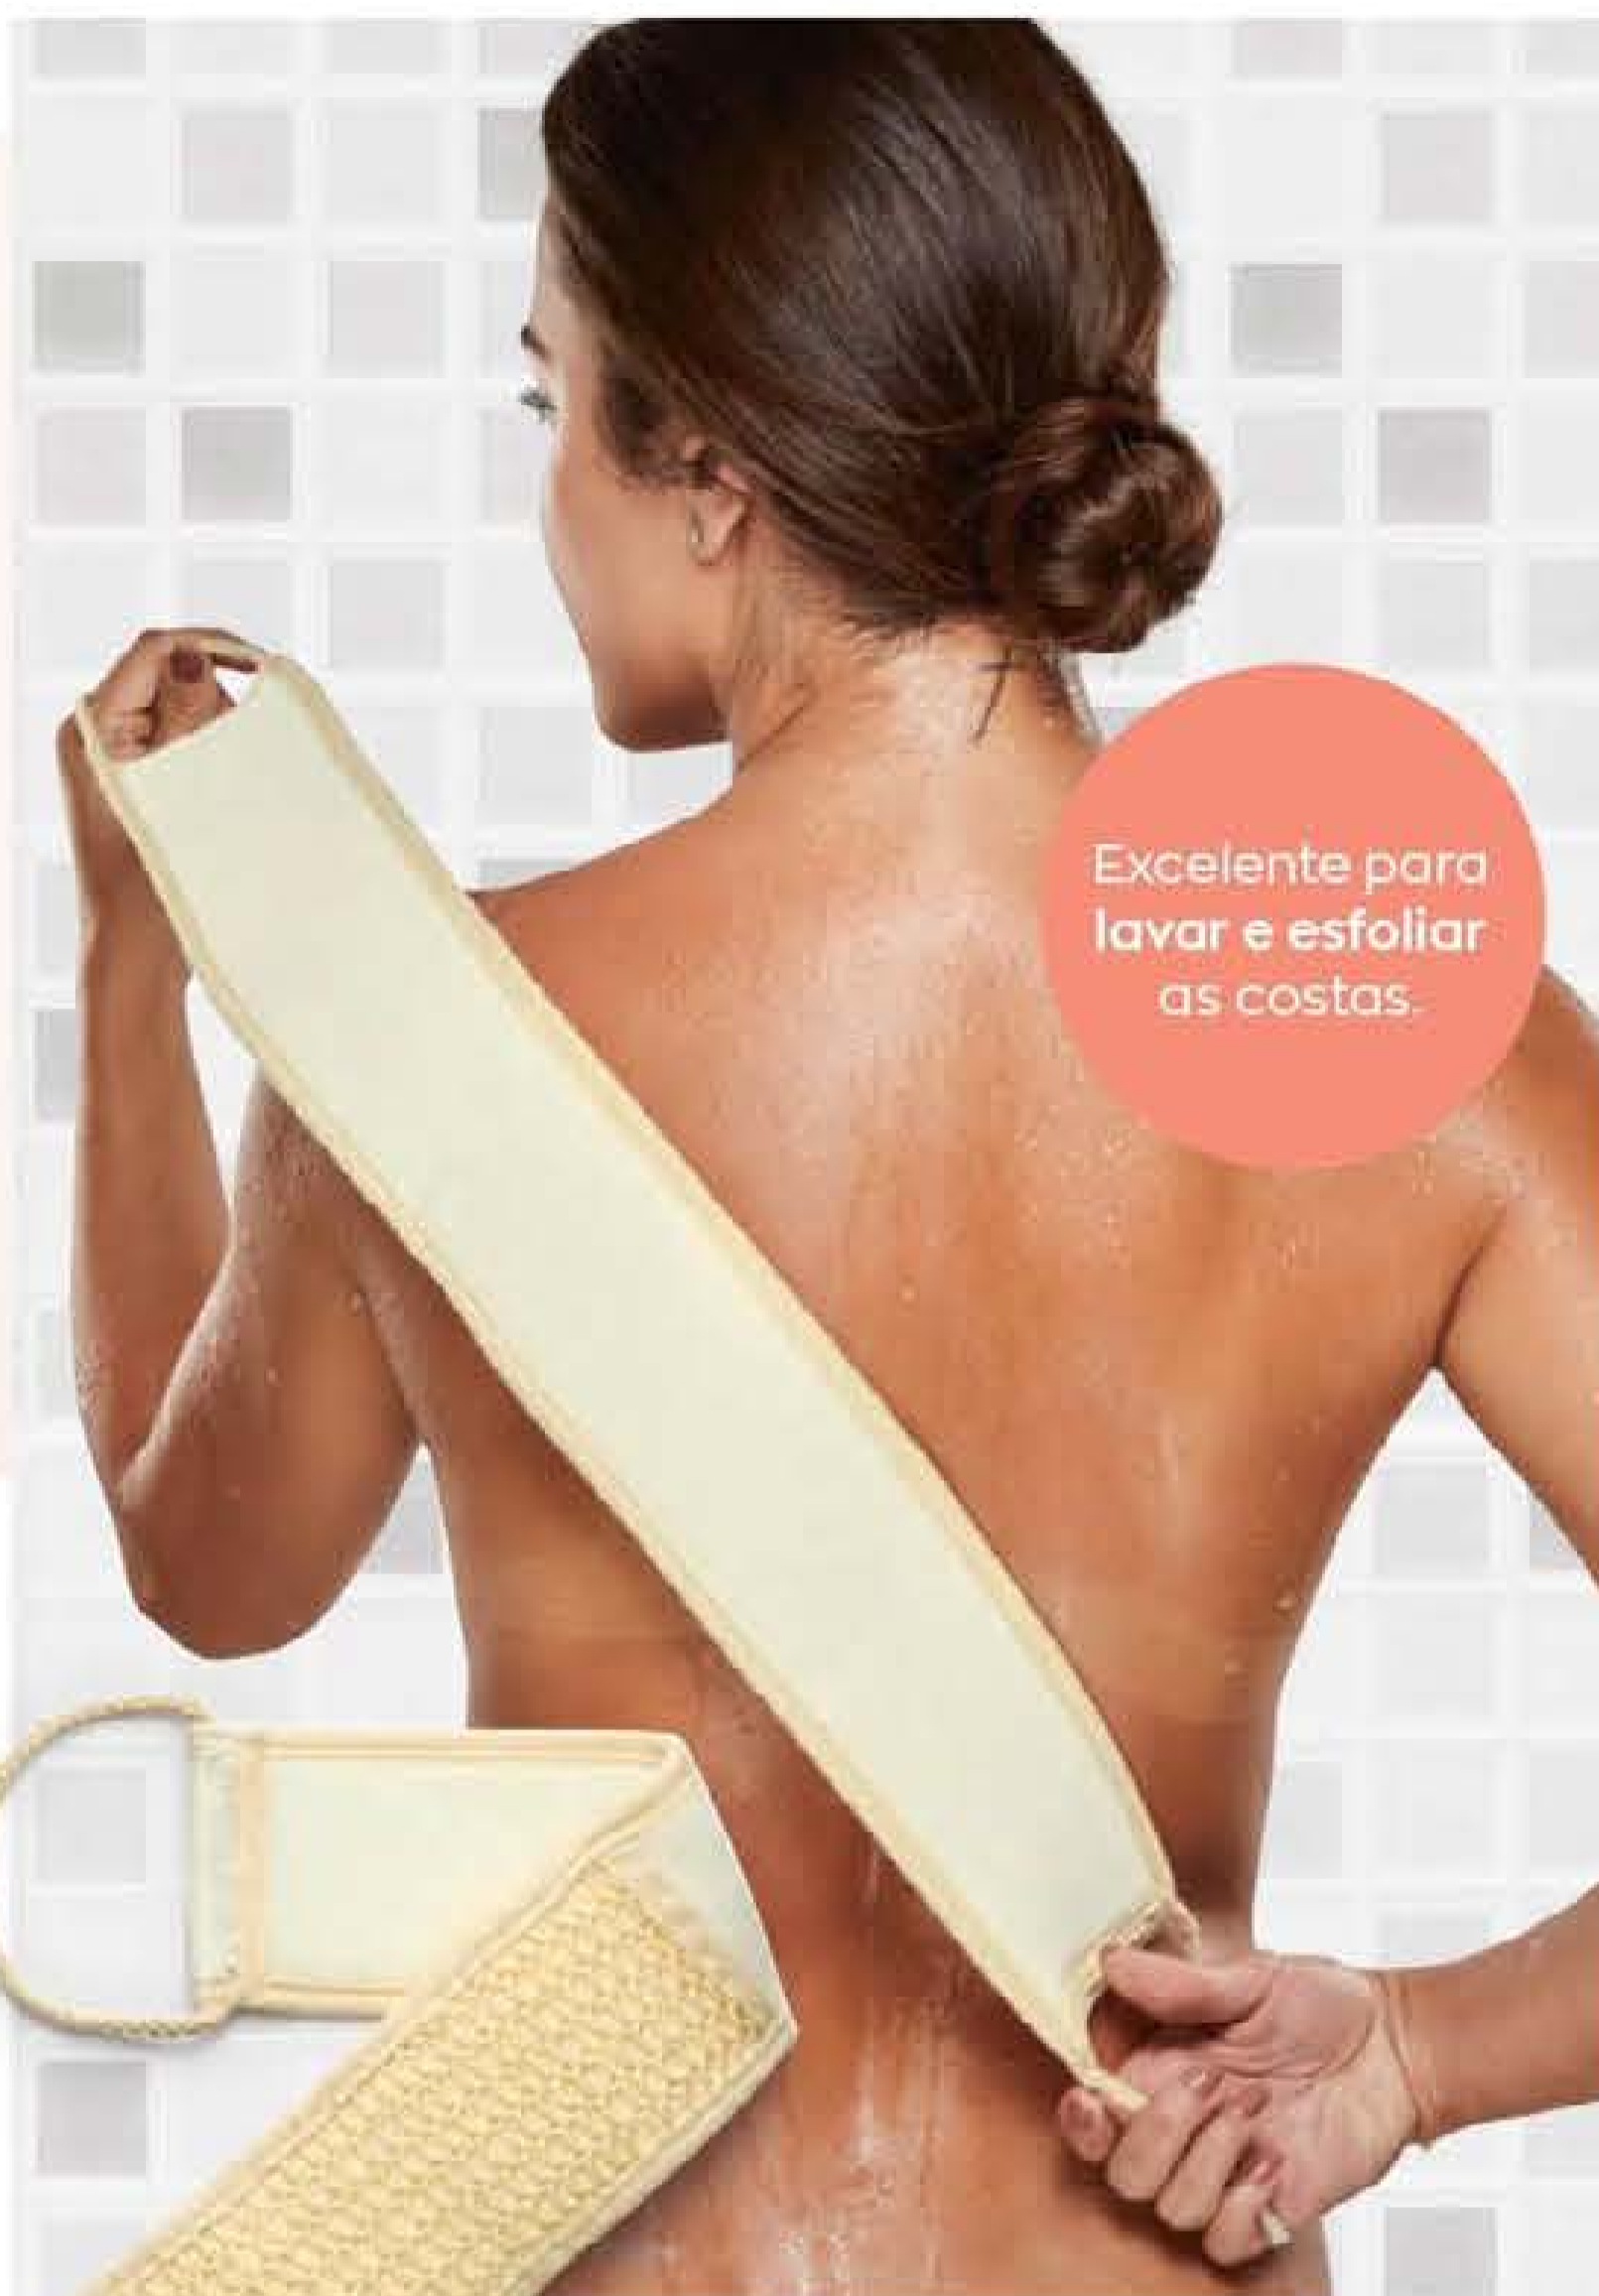

Excelente para lavar e esfoliar as costas.