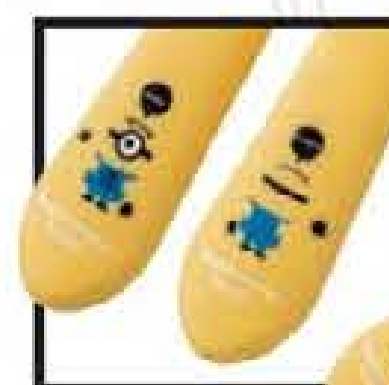

TRAMONTINA

81943-2
Kit de Talheres Minions
Plástico e aço inoxidável.
Garfo: 16 x 2 x 0,9 cm.
Colher: 16 x 3,3 x 0,5 cm

~~R$ 15,99~~
R$ 10,99