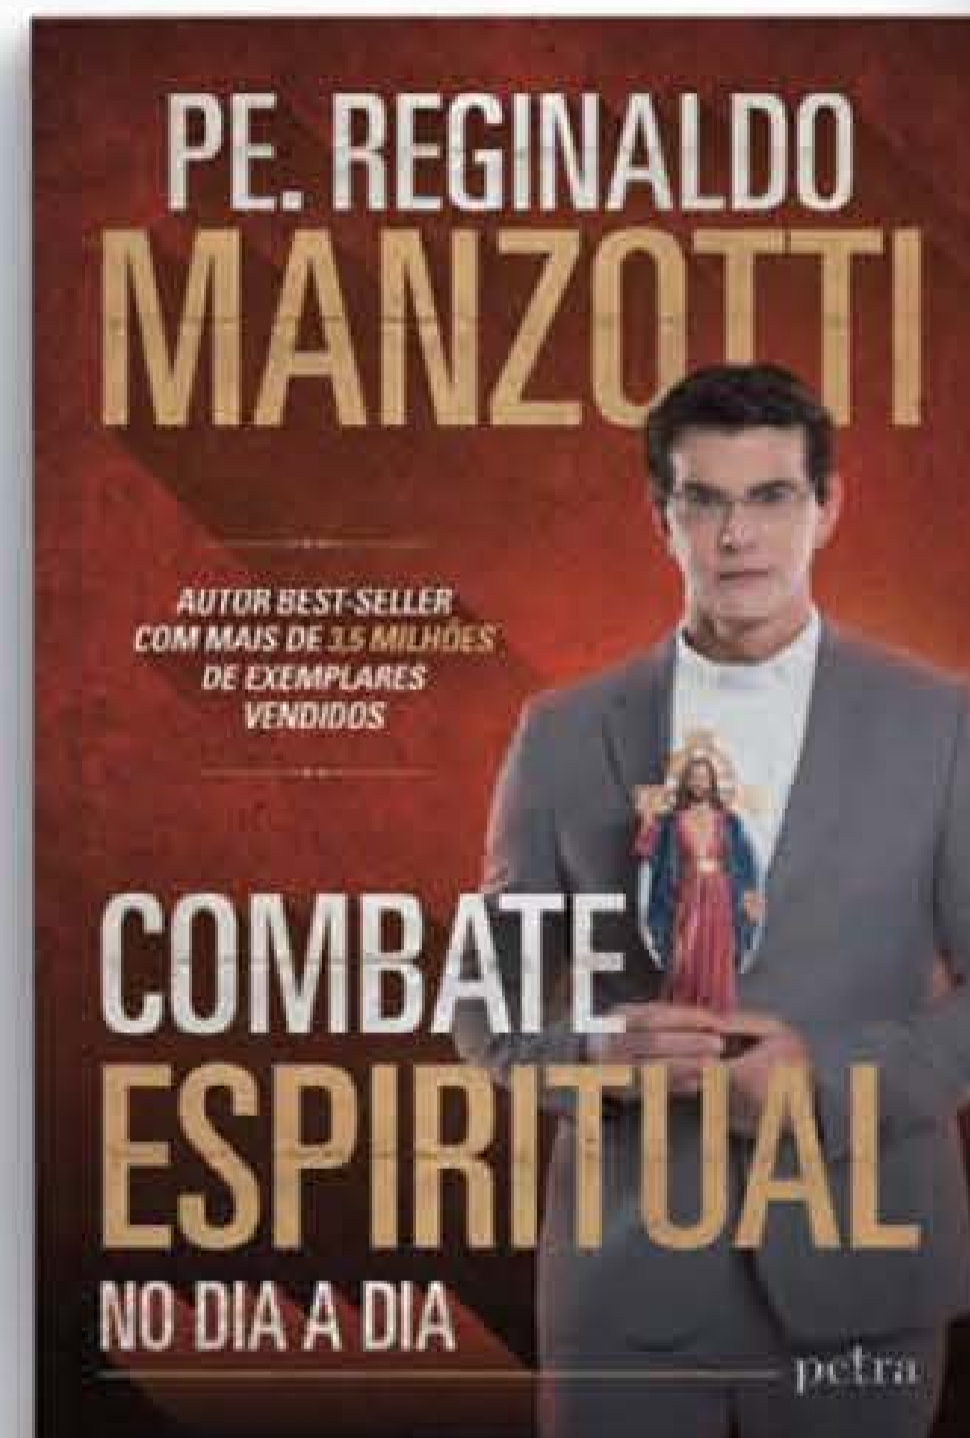

82276-5
Livro Combate Espiritual no Dia a Dia*
Religioso. Do Padre Reginaldo Manzotti. 208 páginas. 14 x 21 cm
~~R$ 19,99~~
R$ 17,99