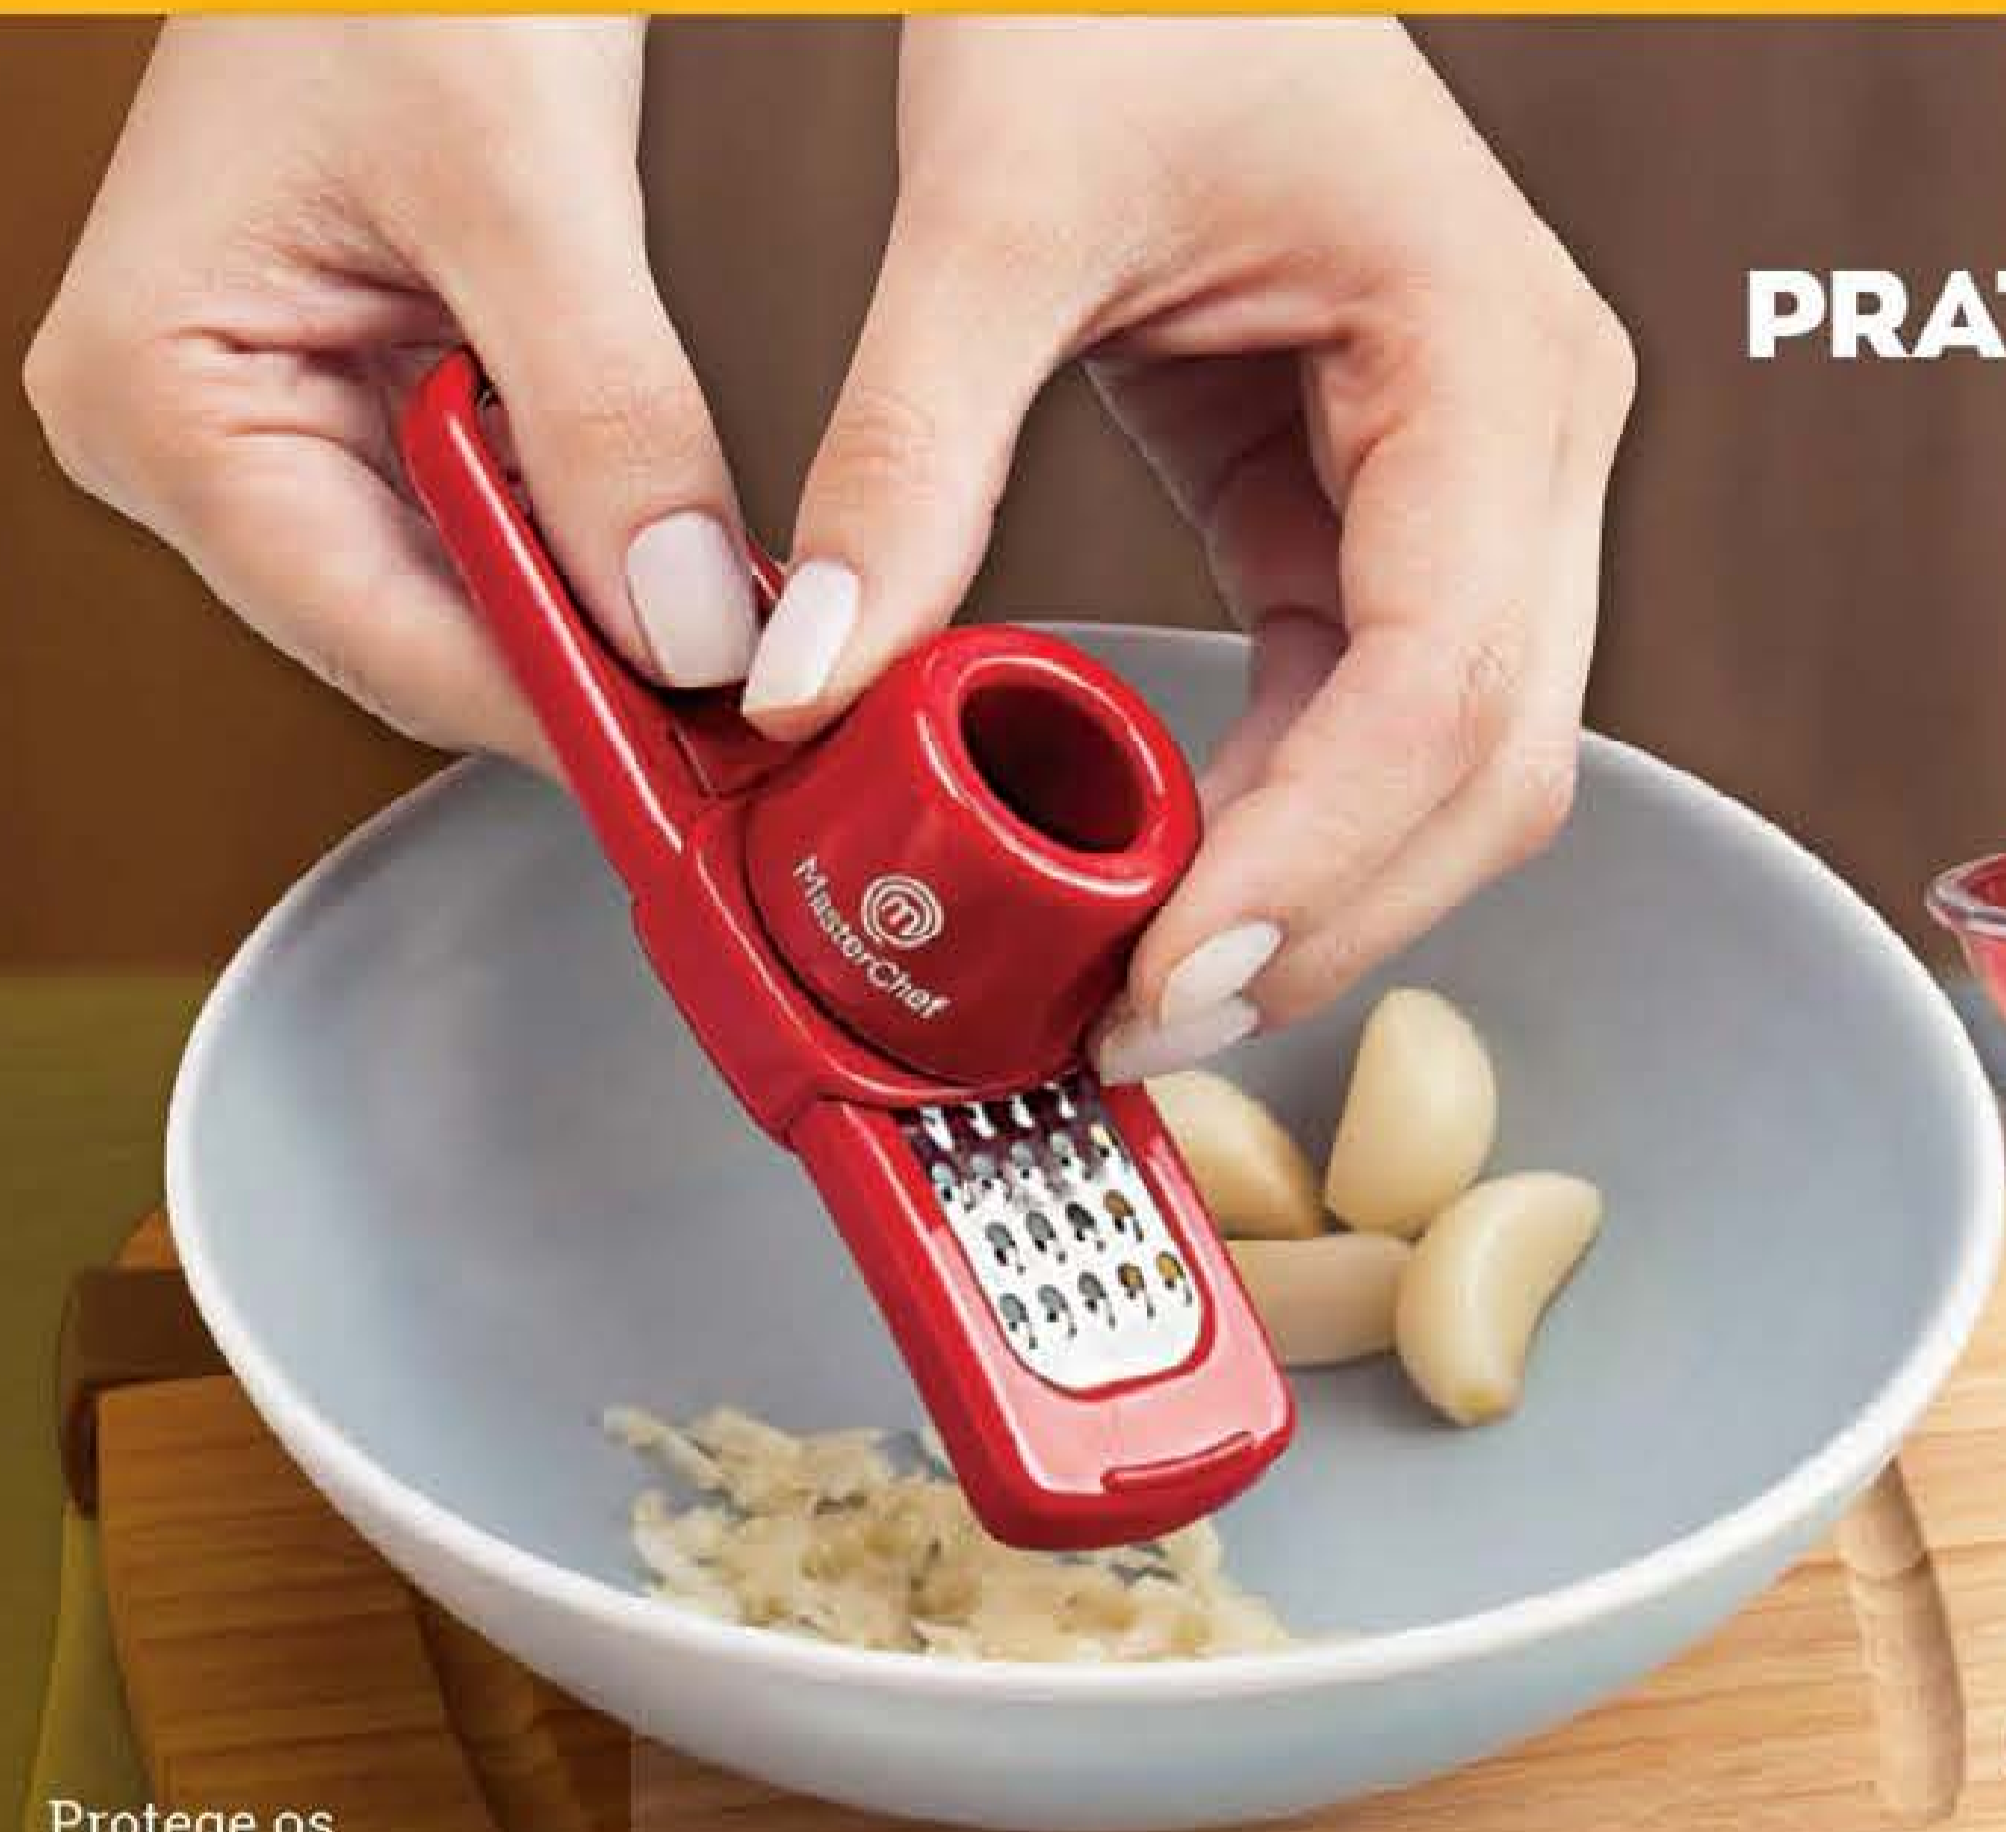

Protege os dedos de cortes. Sem cheiros nas mãos.

86004-8
Ralador de Alho MasterChef
Plástico e metal.
13,8 x 3,9 x 4,7 cm

~~R\$ 12,99~~
R\$ 9,99

Balança mecânica.
Pesa até 1 kg.

86042-2
Balança para Cozinha MasterChef
Plástico. 11,9 x 16 x 11,9 cm