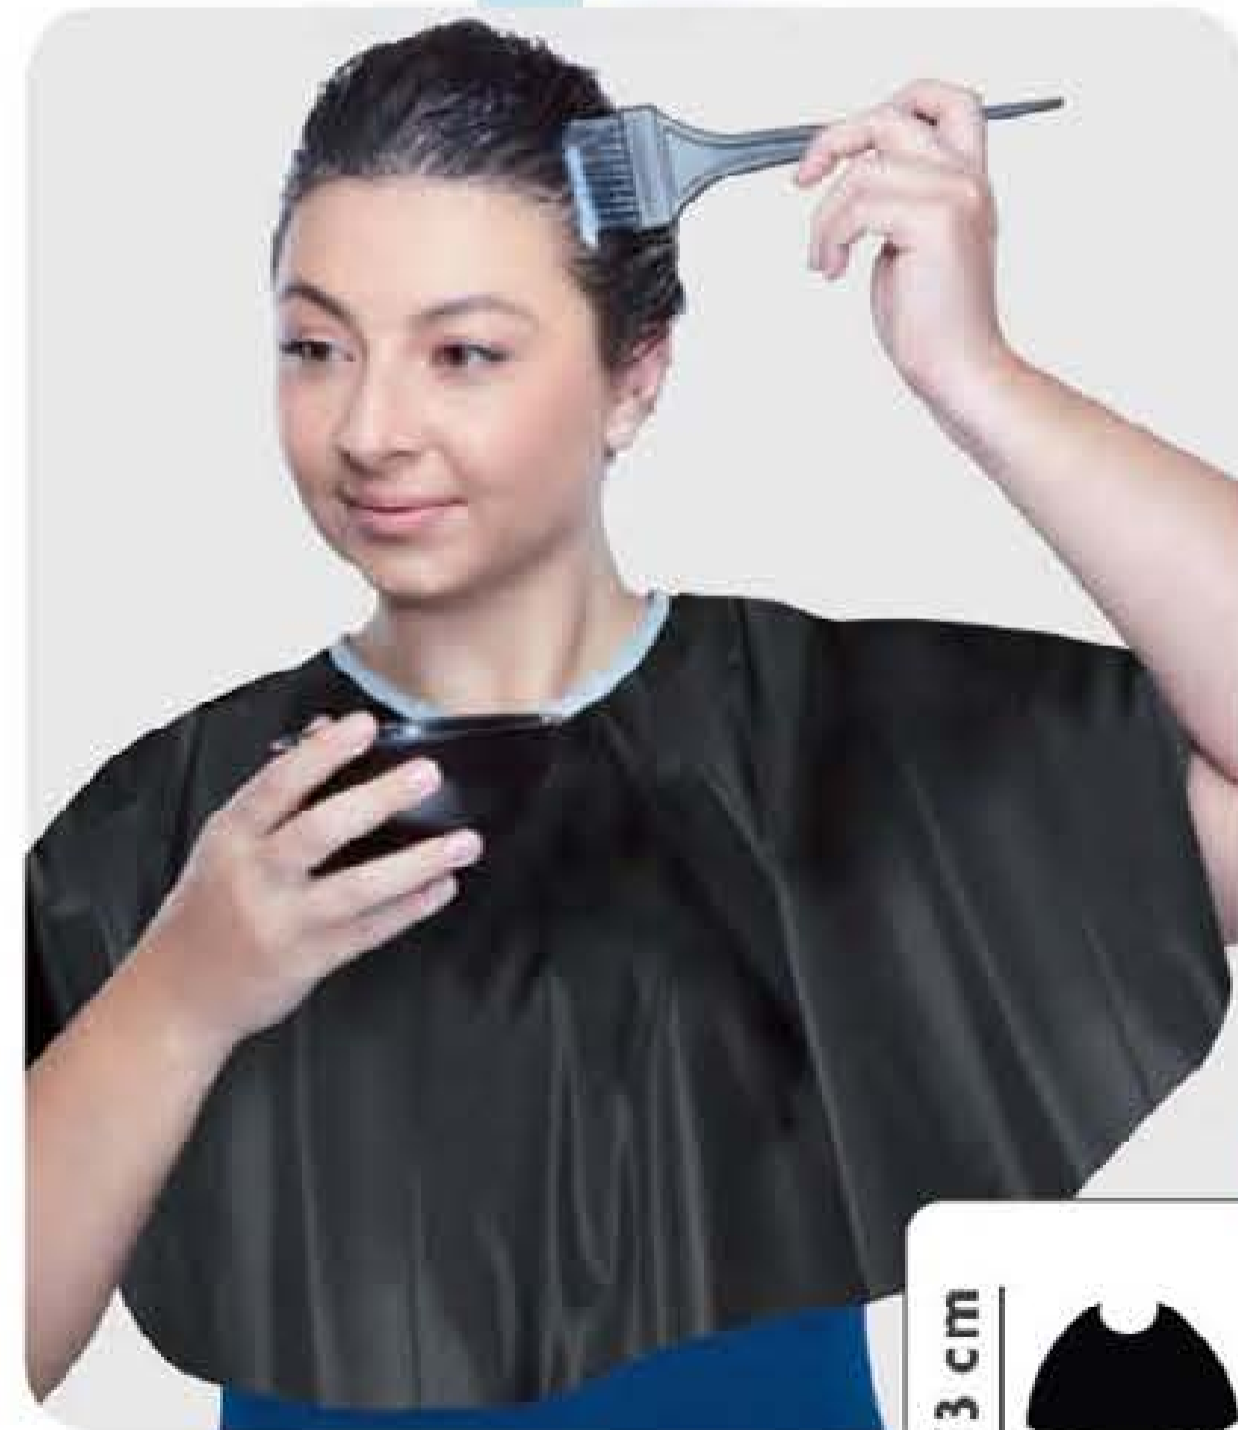

SIGA ESSA DICA
Essa escova é ideal para desembaraçar os cabelos molhados. Além de ser higiênica, não acumula água.

NOVA

50192-9
Escova Nuvem
Plástico. 23 x 2 x 8 cm
R\$14,99

NOVO

Suas cerdas onduladas e flexíveis auxiliam no penteado, sem quebrar os fios.