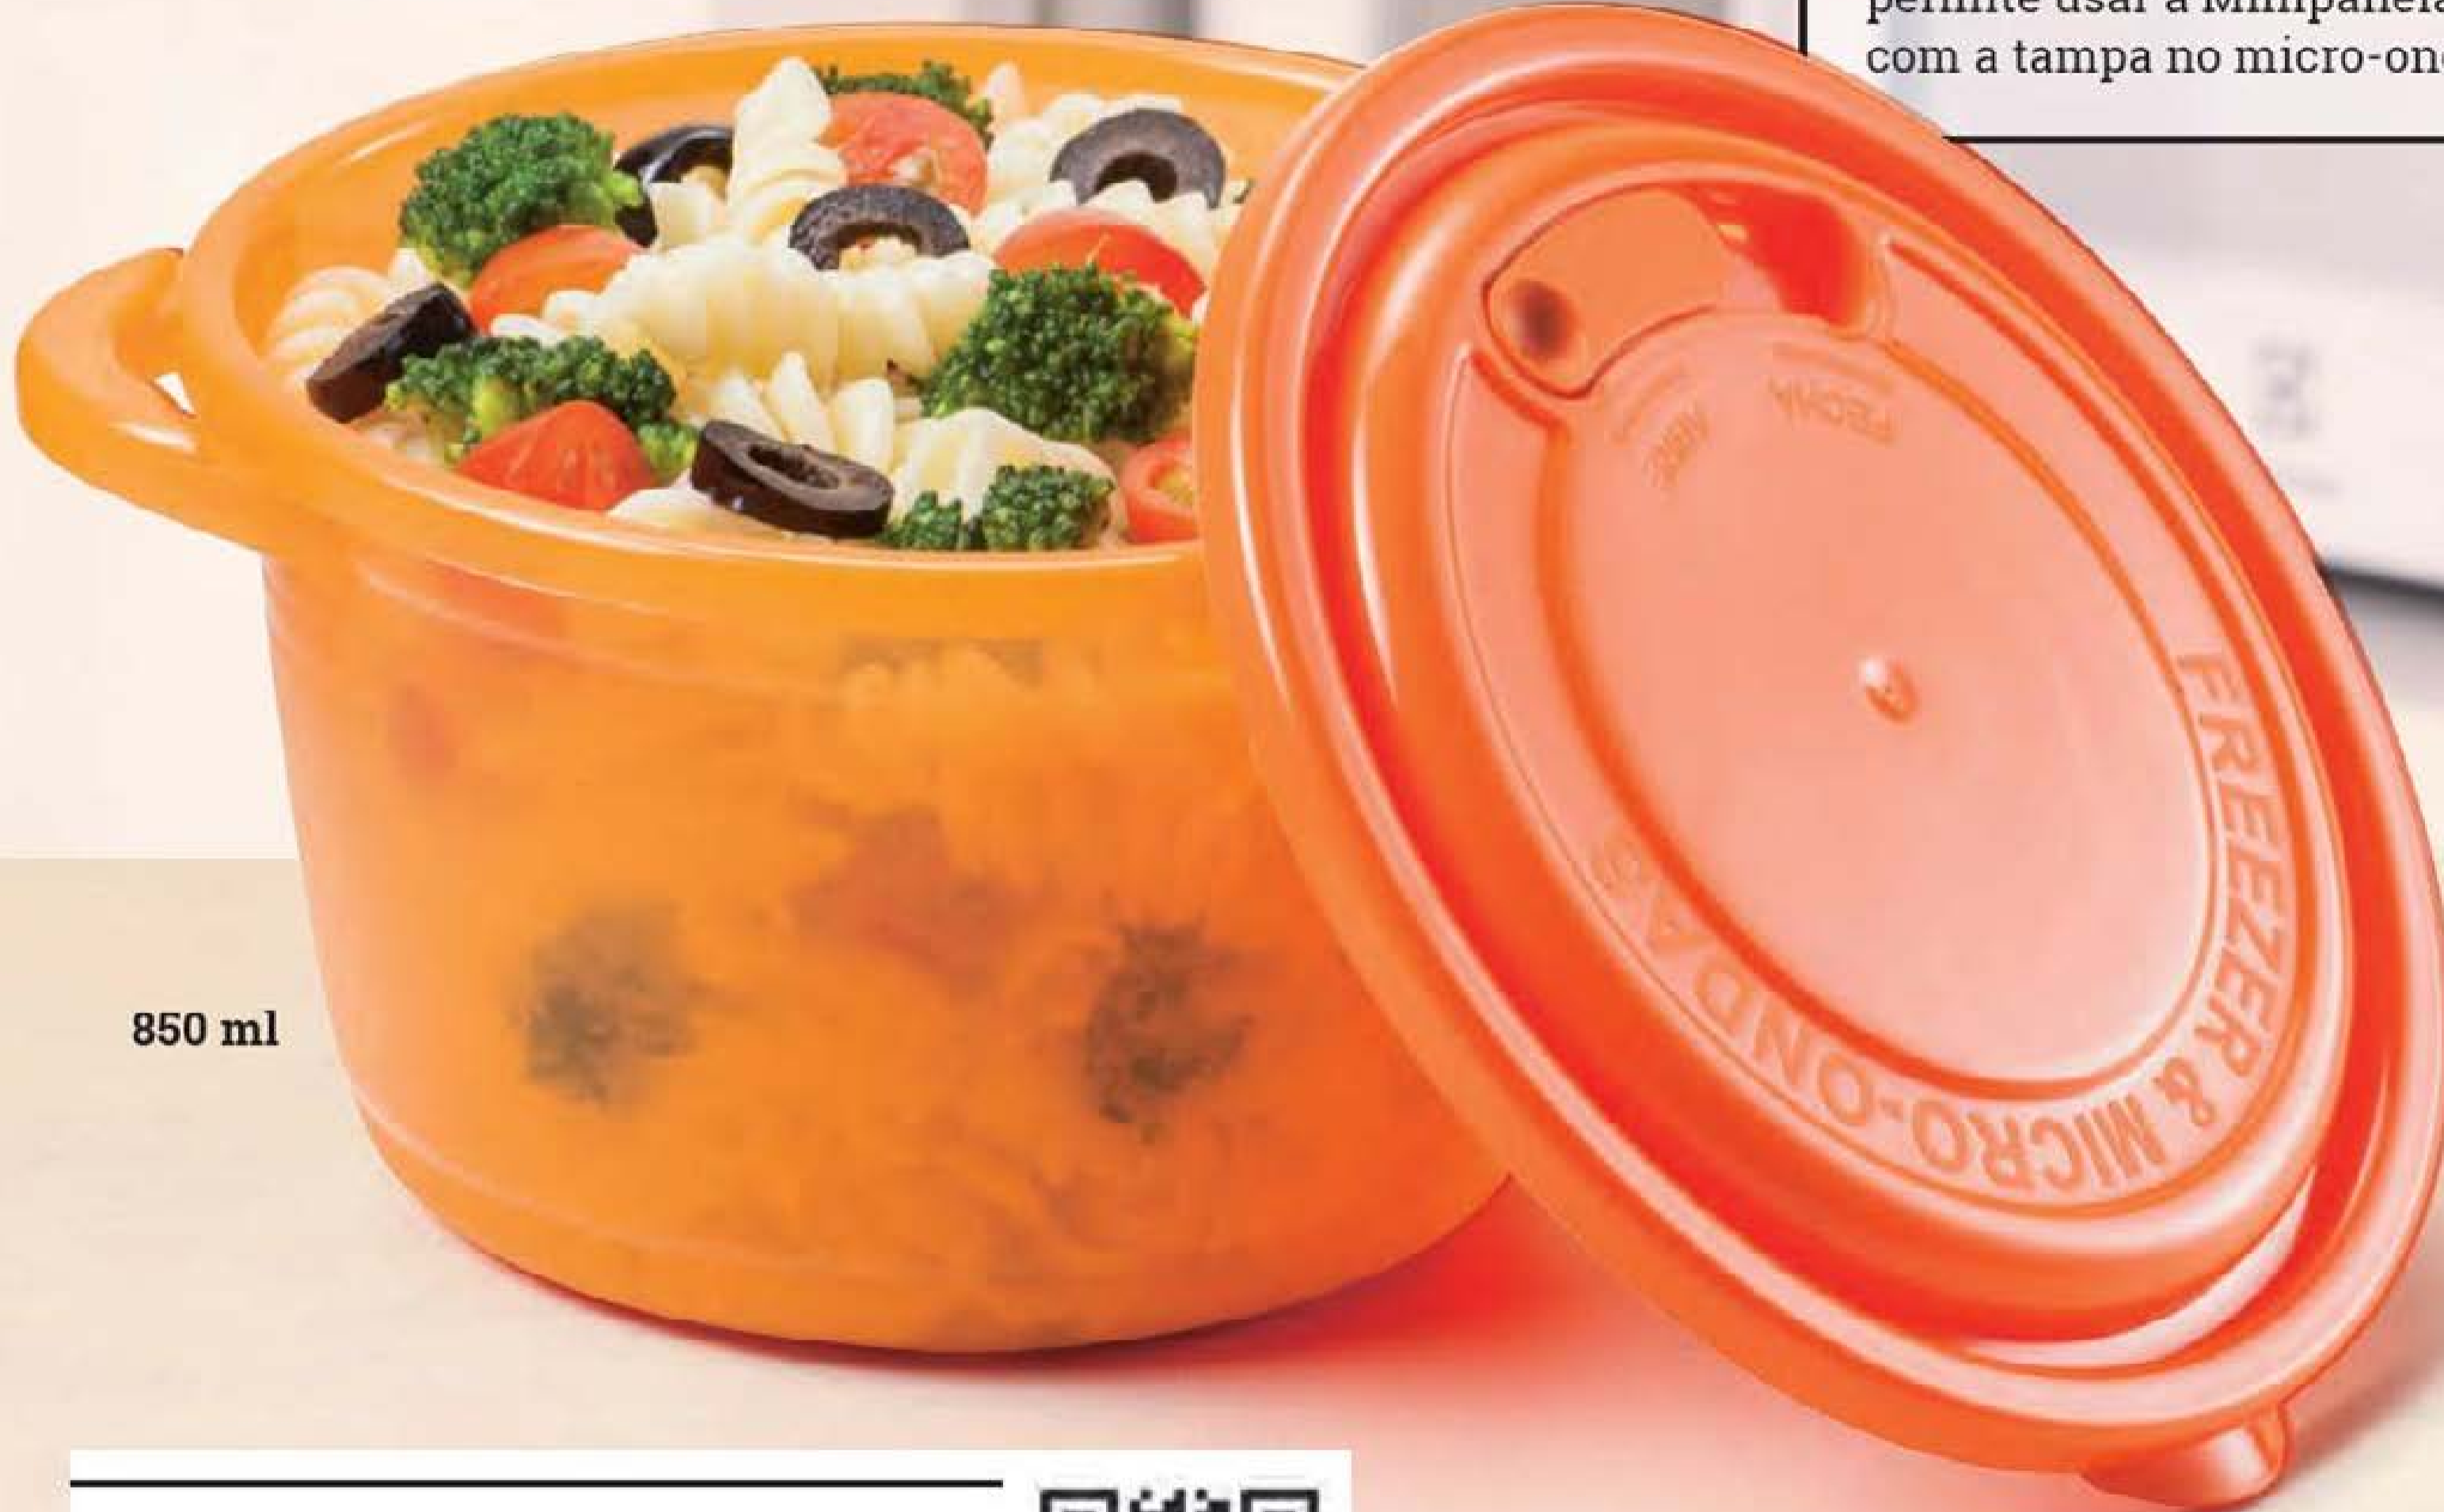

PRATICIDADE NO MICRO-ONDAS

Faça arroz, legumes e outras refeições saudáveis.

A válvula na posição aberta permite usar a Minipanela com a tampa no micro-ondas.

850 ml

REVENDEDOR(A): _____

TELEFONE: _____

WHATSAPP: _____

E-MAIL: _____

COMPRE TAMBÉM POR WHATSAPP! VEJA EM:
www.avon.com.br/folheto-virtual

1337804

*Bisfenol-A ou BPA é um composto usado na produção de plásticos que pode ser prejudicial à saúde.

83602-6

Minipanela de Micro-ondas
Plástico. 17 x 9 x 14 cm

~~R$ 12,99~~

R$ 7,99

7