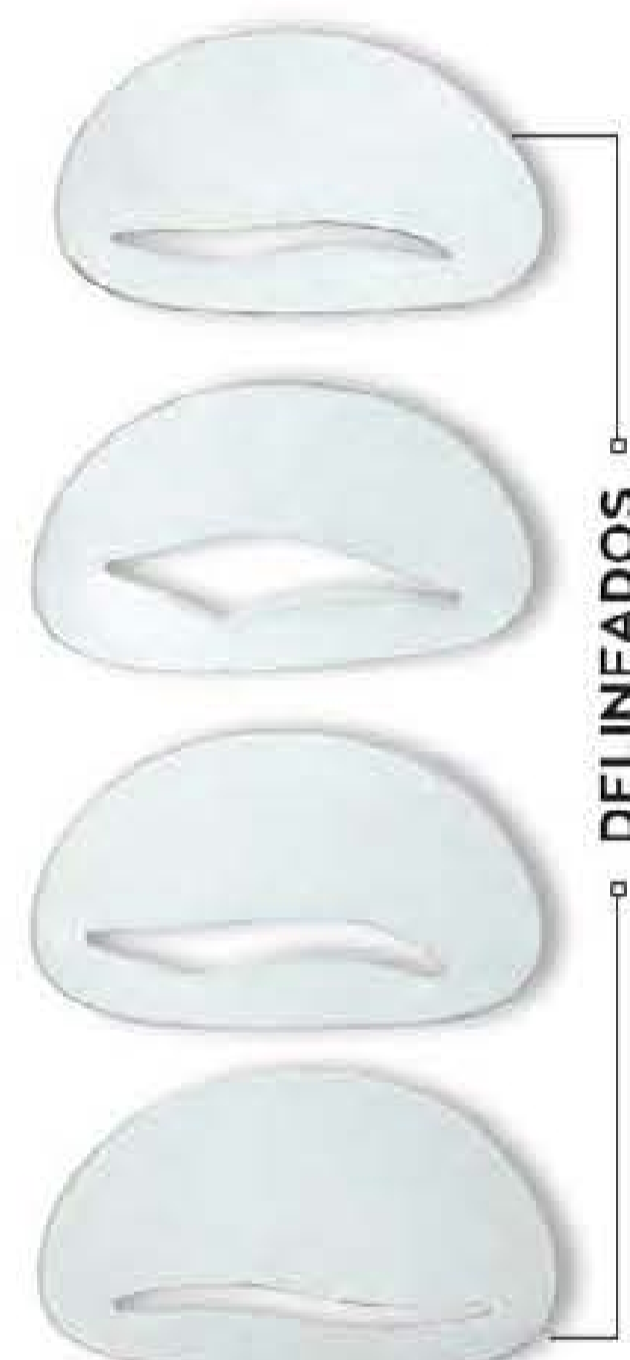

GOTA APLICADORA DE MAQUIAGEM

« Ideal para usar com base líquida ou cremosa, protetor solar e até máscaras faciais. Proporciona uma **aplicação uniforme** e sem desperdiçar produto.

50171-0
Gota Aplicadora de Maquiagem
Plástico.
6,5 x 4,5 x 0,6 cm

~~R\$ 14,99~~
R\$ 8,99

MAKE DE DIVA
Checklist

Para definir ou alongar os cílios.

Para efeito de cílios agrupados.

42102-3
Big & Style Modelador de Cílios
Plástico. 15 x 5 x 1,5 cm
R\$ 11,99

SOBRANCELHAS

Preencha o formato das sobrancelhas e do delineado com precisão.

51574-4
Kit Moldes para Maquiagem
Plástico. Contém 4 telas para delineado e 3 para sobrancelhas.
Tela para delineado: 6,6 x 4,2 cm
Tela para sobrancelhas: 9,9 x 4,5 cm

~~R\$ 9,09~~
R\$ 6,99 O KIT

7 ITENS
1 PREÇO