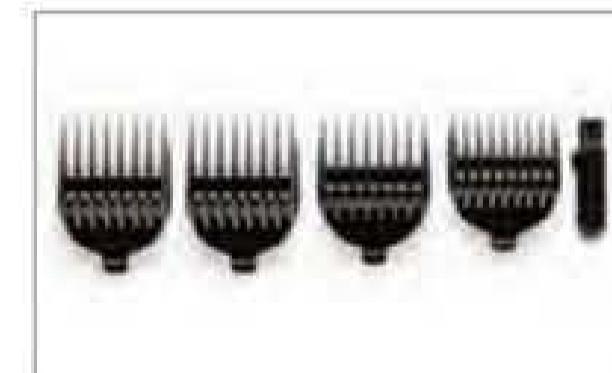

Contém:
• 1 pente de corte 3 mm;
• 1 pente de corte 6 mm;
• 1 pente de corte 9 mm;
• 1 pente de corte 12 mm;
• 1 cabo recarregável;
• 1 escova de limpeza.

Bivolt.

6 MESES DE GARANTIA

Máquina de Corte Fuel

Plástico e metal.
4,4 x 17 x 4,4 cm

50485-0 À vista
45048-9 Parcelado

~~R$ 139,99~~
R$ 104,99

**25%
DE DESCONTO**

2X R$ 52,49
SEM JUROS

MASCULINO