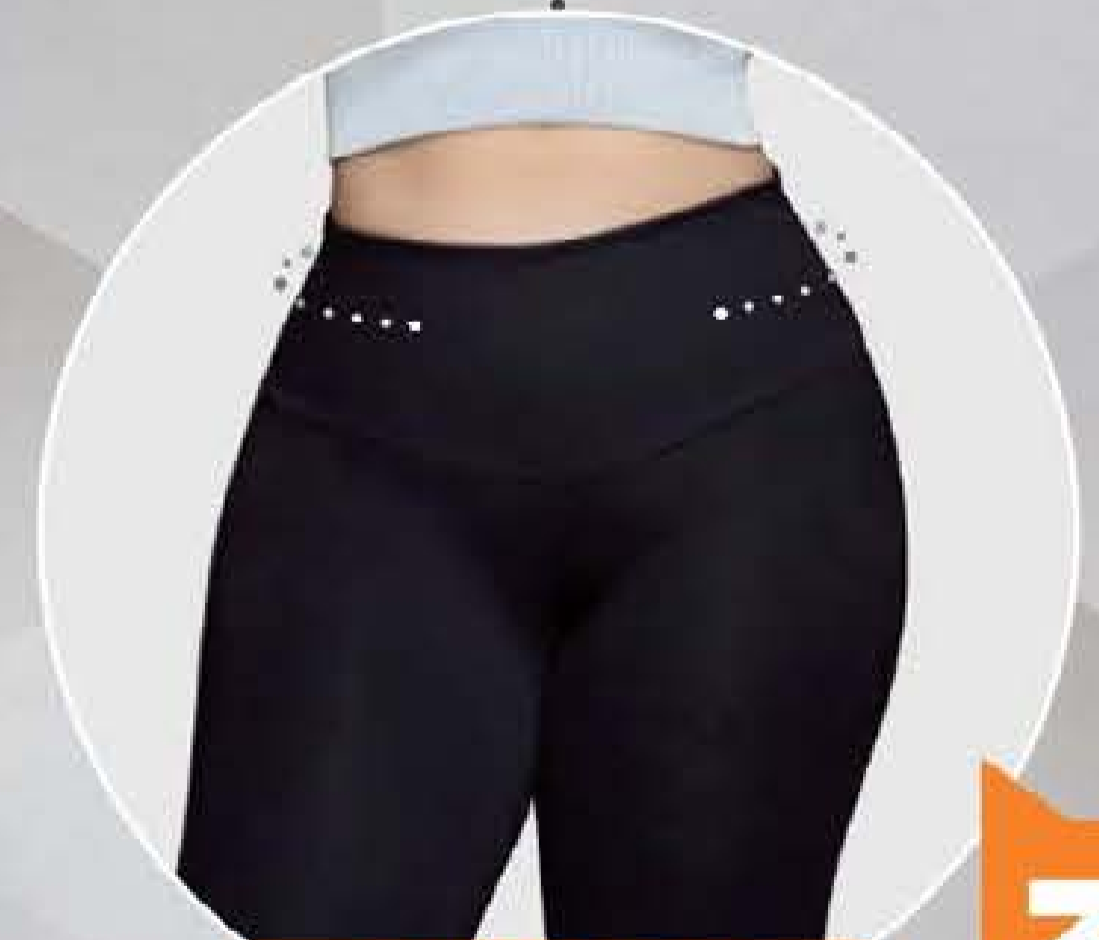

CÓS EMBORRACHADO.

REDUZ MEDIDAS.

Drena Max

EFEITO DRENAGEM LINFÁTICA

Potencializa os resultados da academia enquanto modela confortavelmente.

NOVA

COM UMA LEGGING COMUM

COM A LEGGING DRENA MAX

3X R\$ 39,99 SEM JUROS

Efeito Lipo

PERCA MEDIDAS SEM CIRURGIA

Ativa a transpiração e atua na gordura localizada.

NOVOS

LINHALIDO
FORTE
CONTROLE

Short Faixa Lipo

64% poliamida, 23% látex, 9% elastano e 4% poliéster.