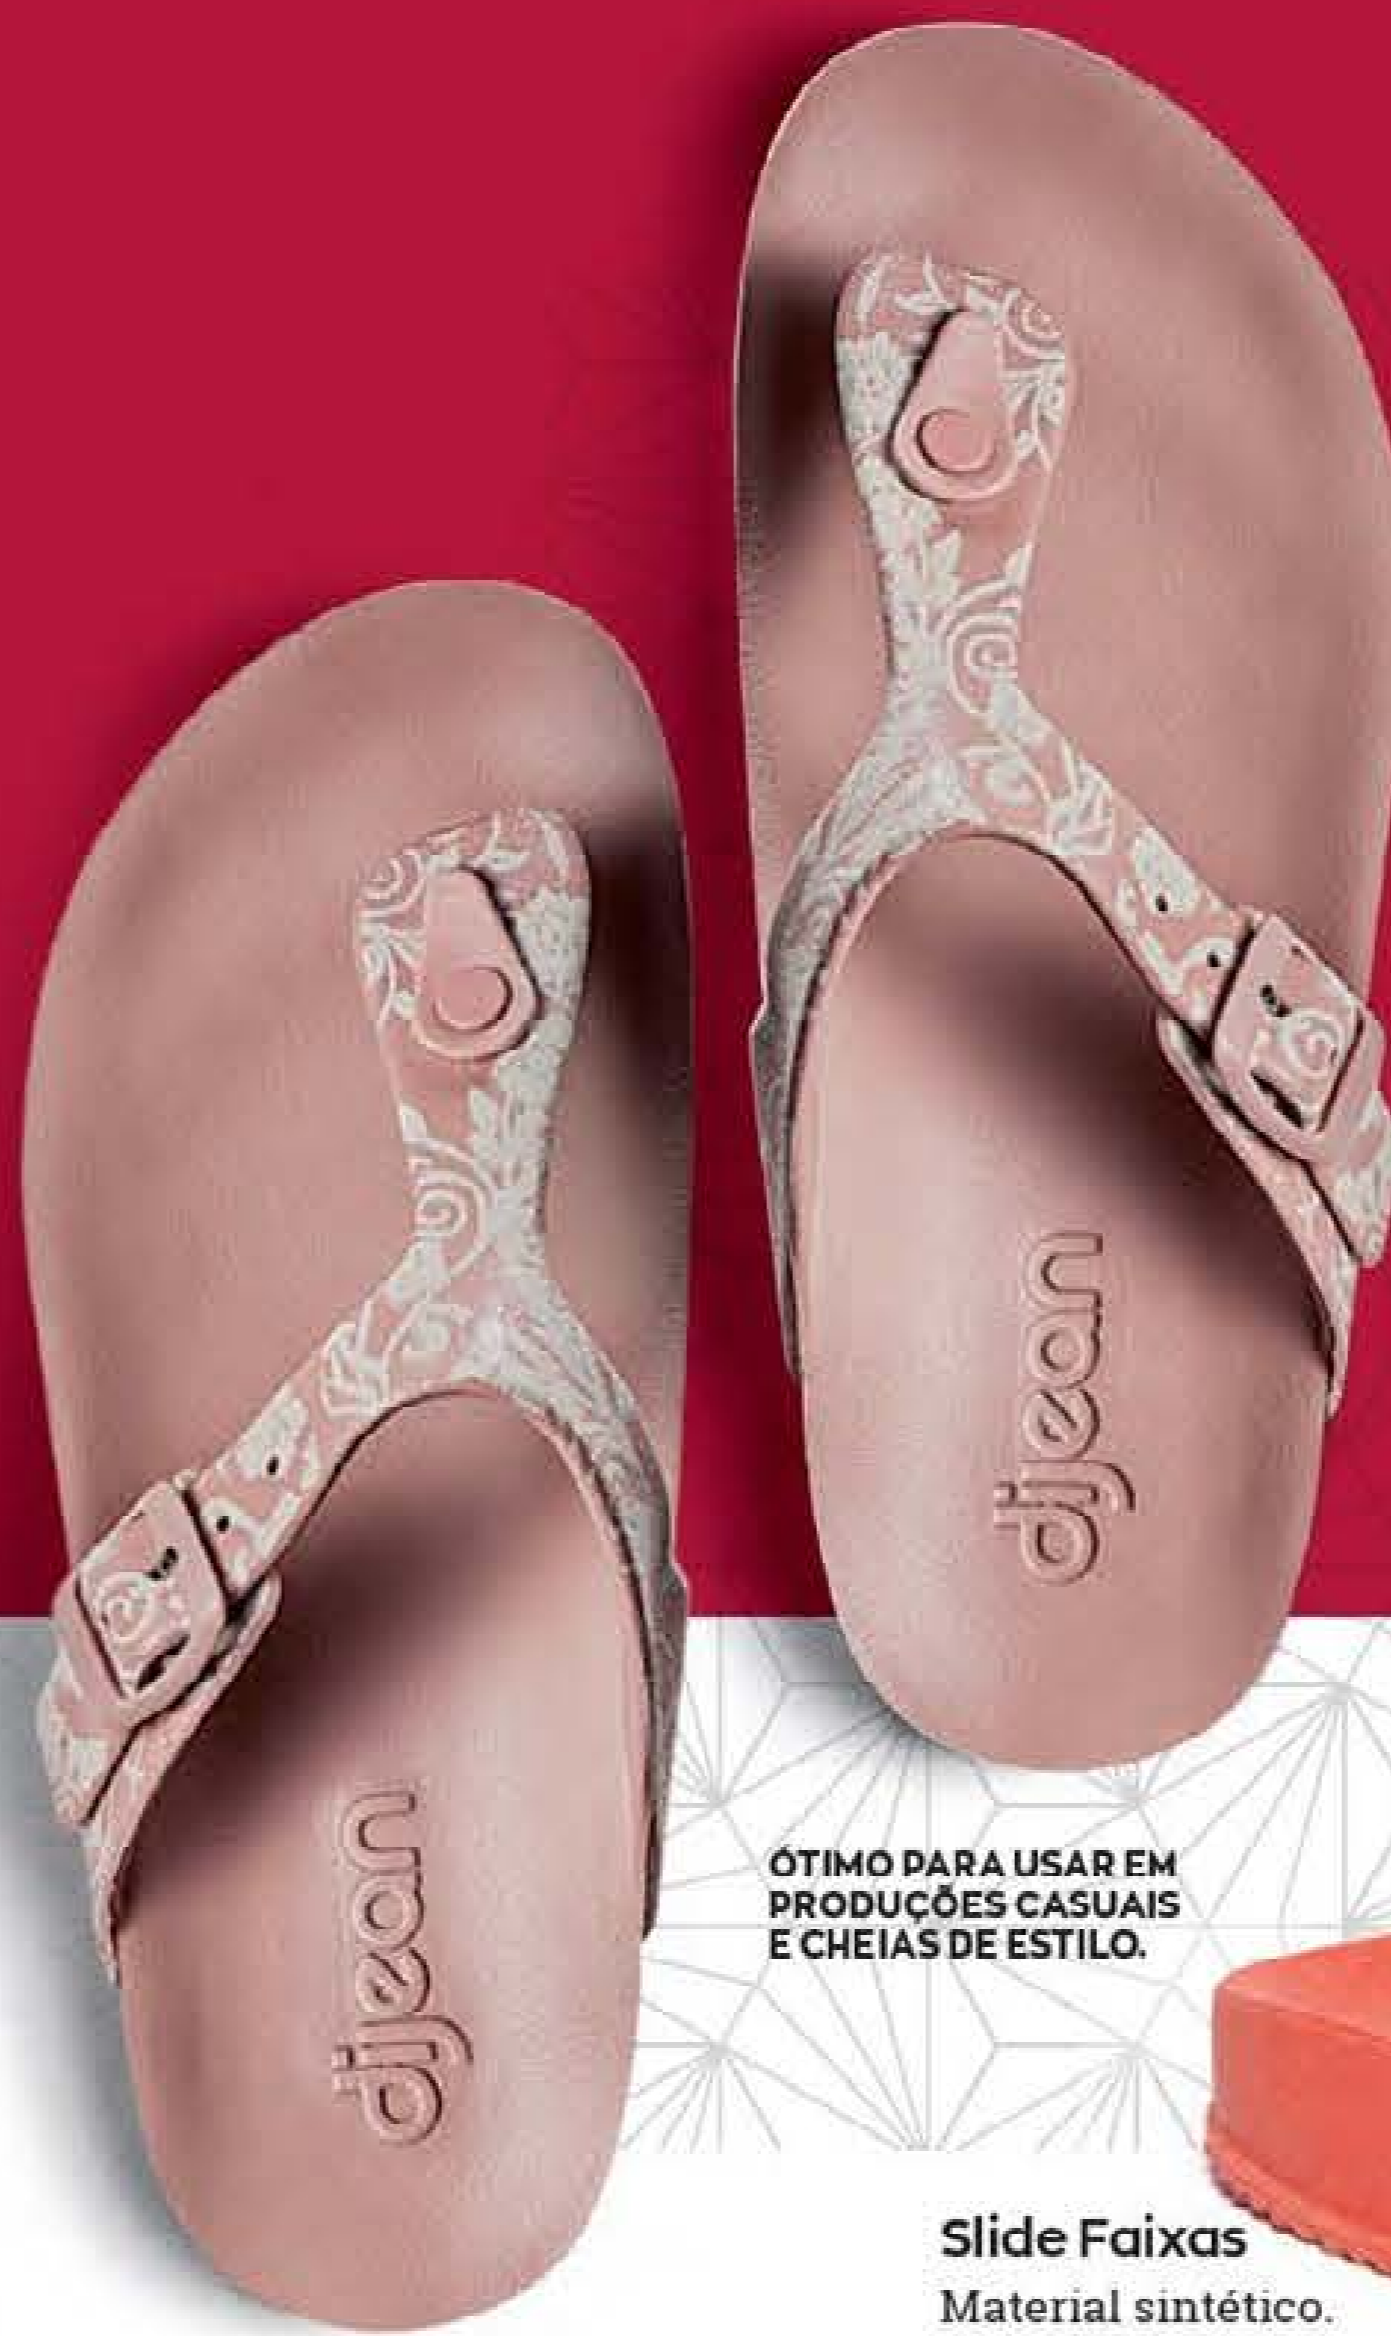

Rasteira Floral Fivela
Material sintético.

À vista	Parcelado	
80641-1	74124-7	Nº 35
80642-7	74129-4	Nº 36
80646-9	74130-1	Nº 37
80647-4	74133-8	Nº 38

~~R$ 79,99~~ CADA PAR

ÓTIMO PARA USAR EM PRODUÇÕES CASUAIS E CHEIAS DE ESTILO.

Slide Faixas
Material sintético.

À vista	Parcelado	
82438-5	73165-0	Nº 35
82439-0	73166-5	Nº 36
82440-8	73172-0	Nº 37
82441-3	73174-0	Nº 38

LEVE QUALQUER RASTEIRA OU SLIDE FAIXAS DESTA PÁG. 111 POR **R$ 69,99** CADA PAR

2X R$ 34,99 SEM JUROS

Hits do Verão