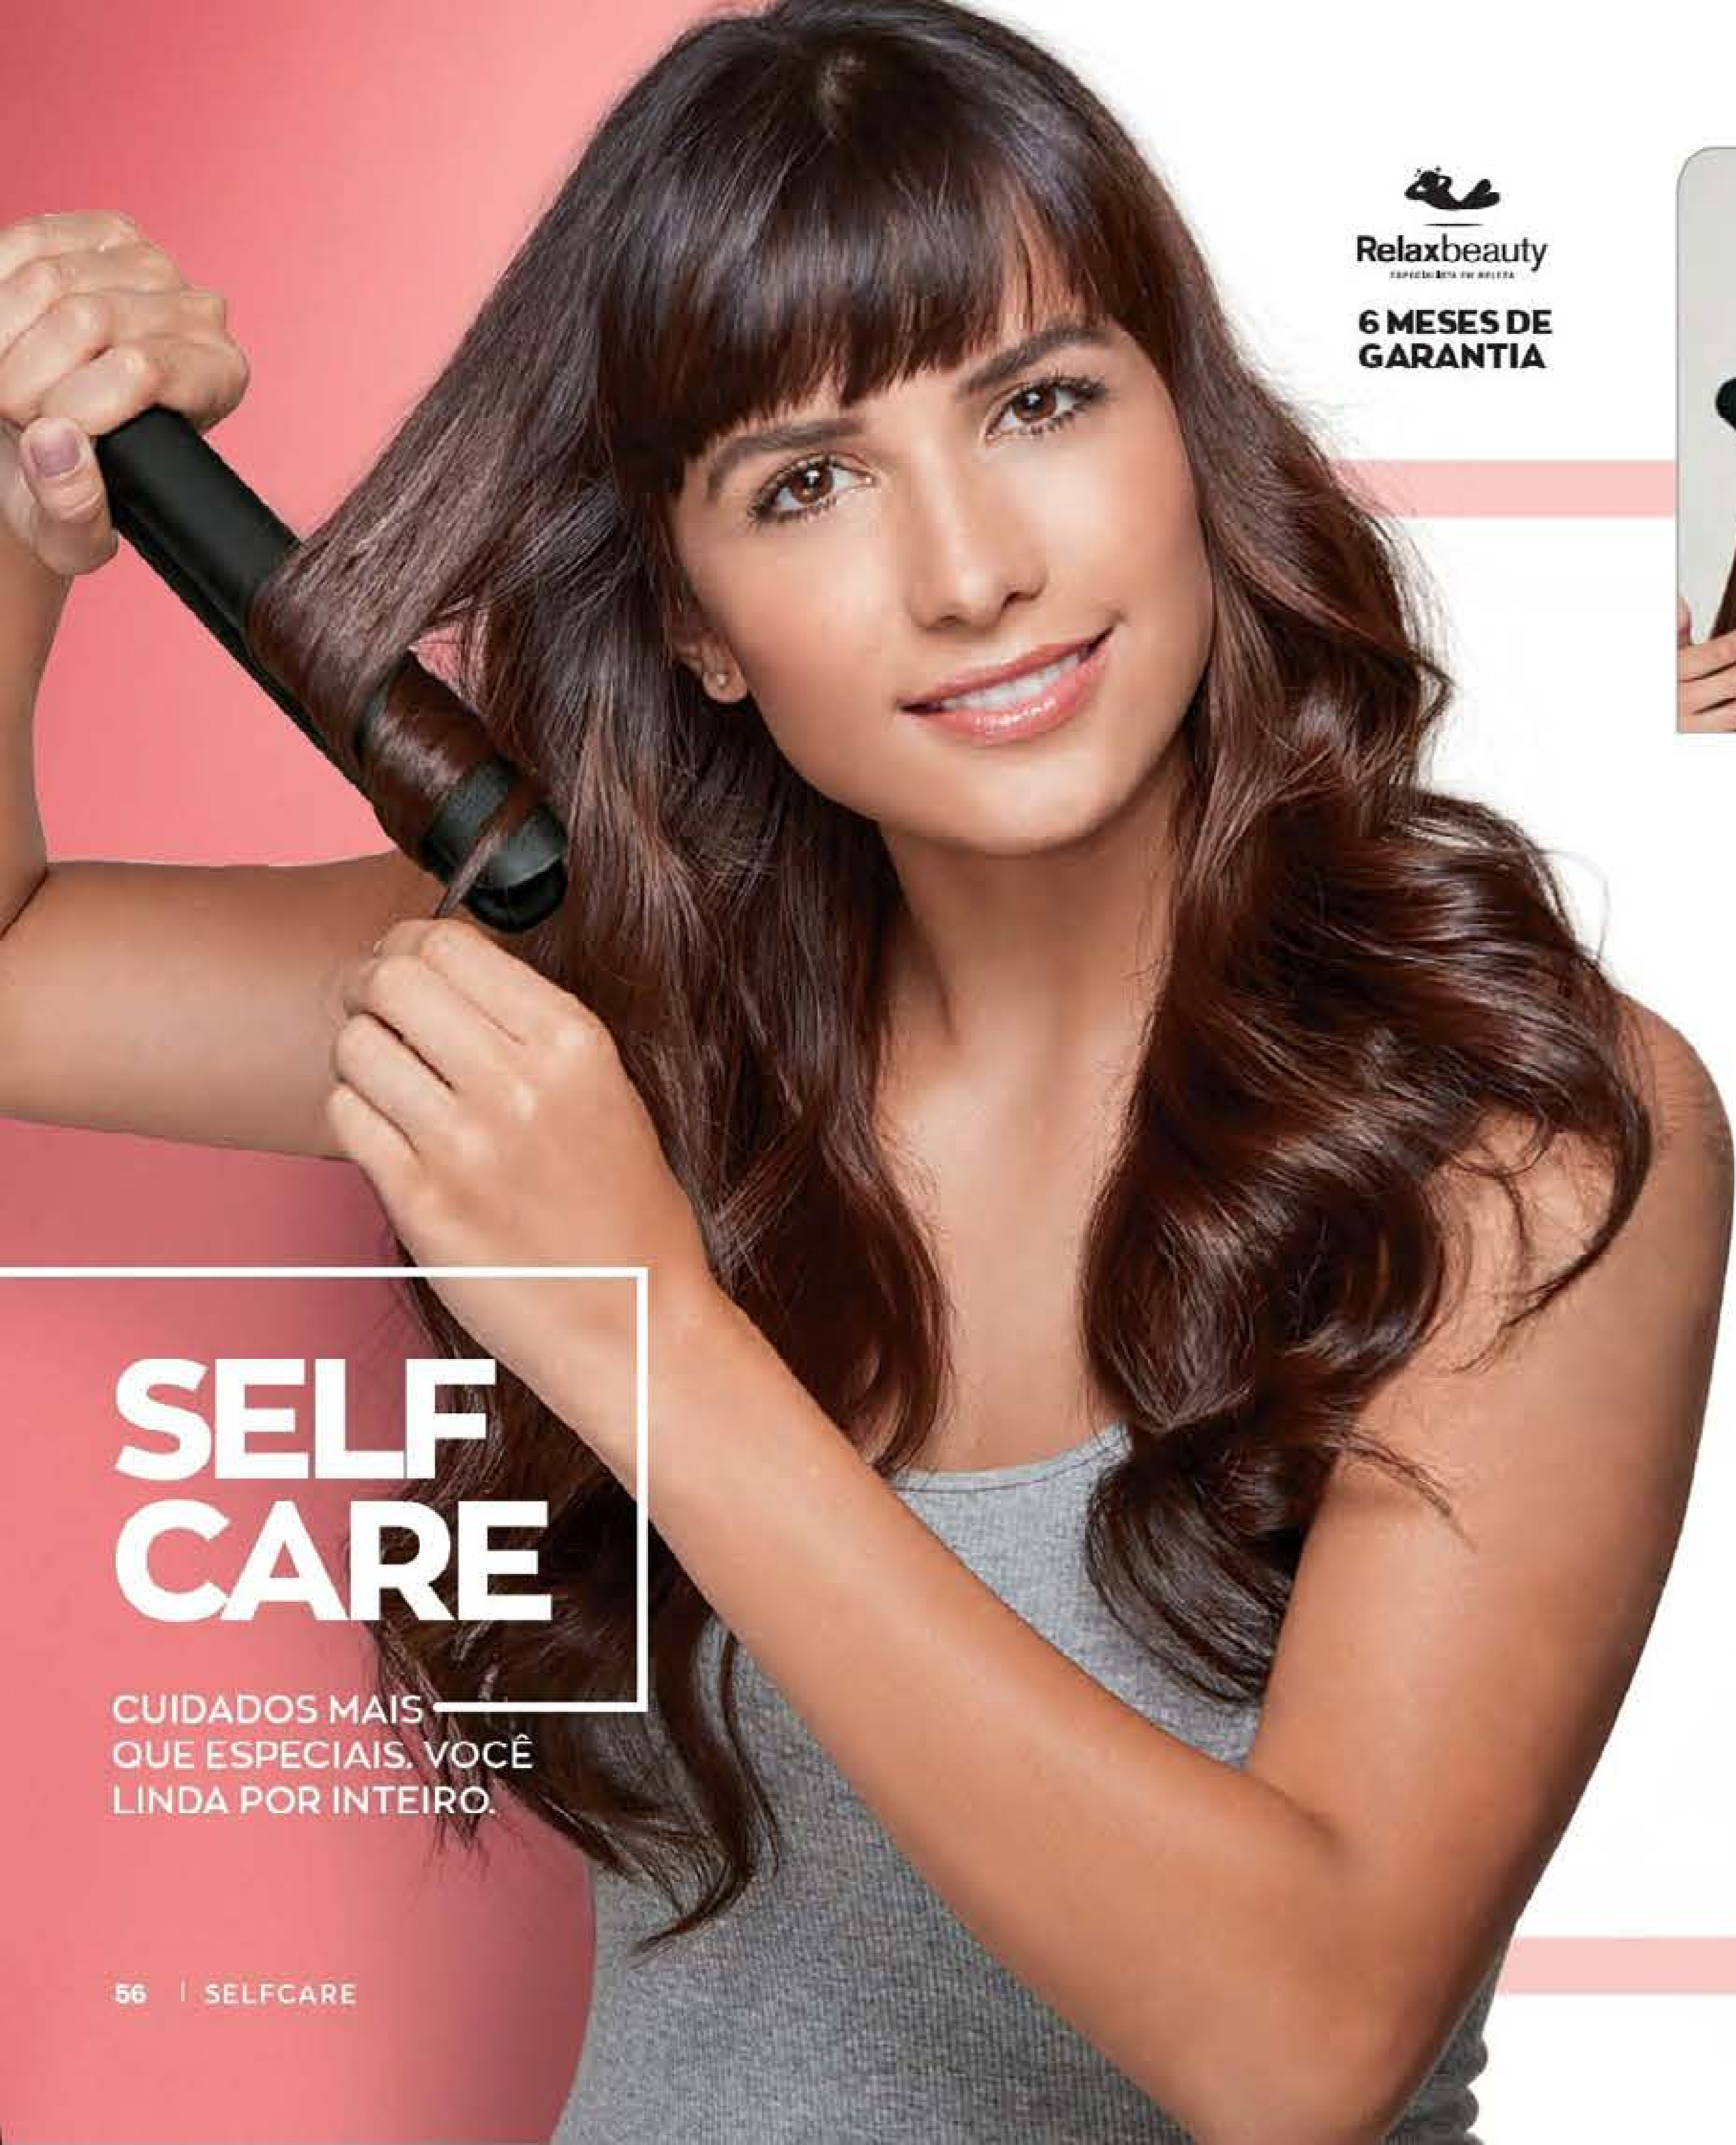

PARA MELHORES RESULTADOS:

Desembarace os cabelos antes de alisar ou cachear, assim os fios não quebram.

50188-5
Escova
Desembaraçadora
Color
 Plástico. 22 x 4 x 3 cm

~~R\$ 9,99~~
R\$ 6,99

SELF CARE

CUIDADOS MAIS QUE ESPECIAIS. VOCÊ LINDA POR INTEIRO.