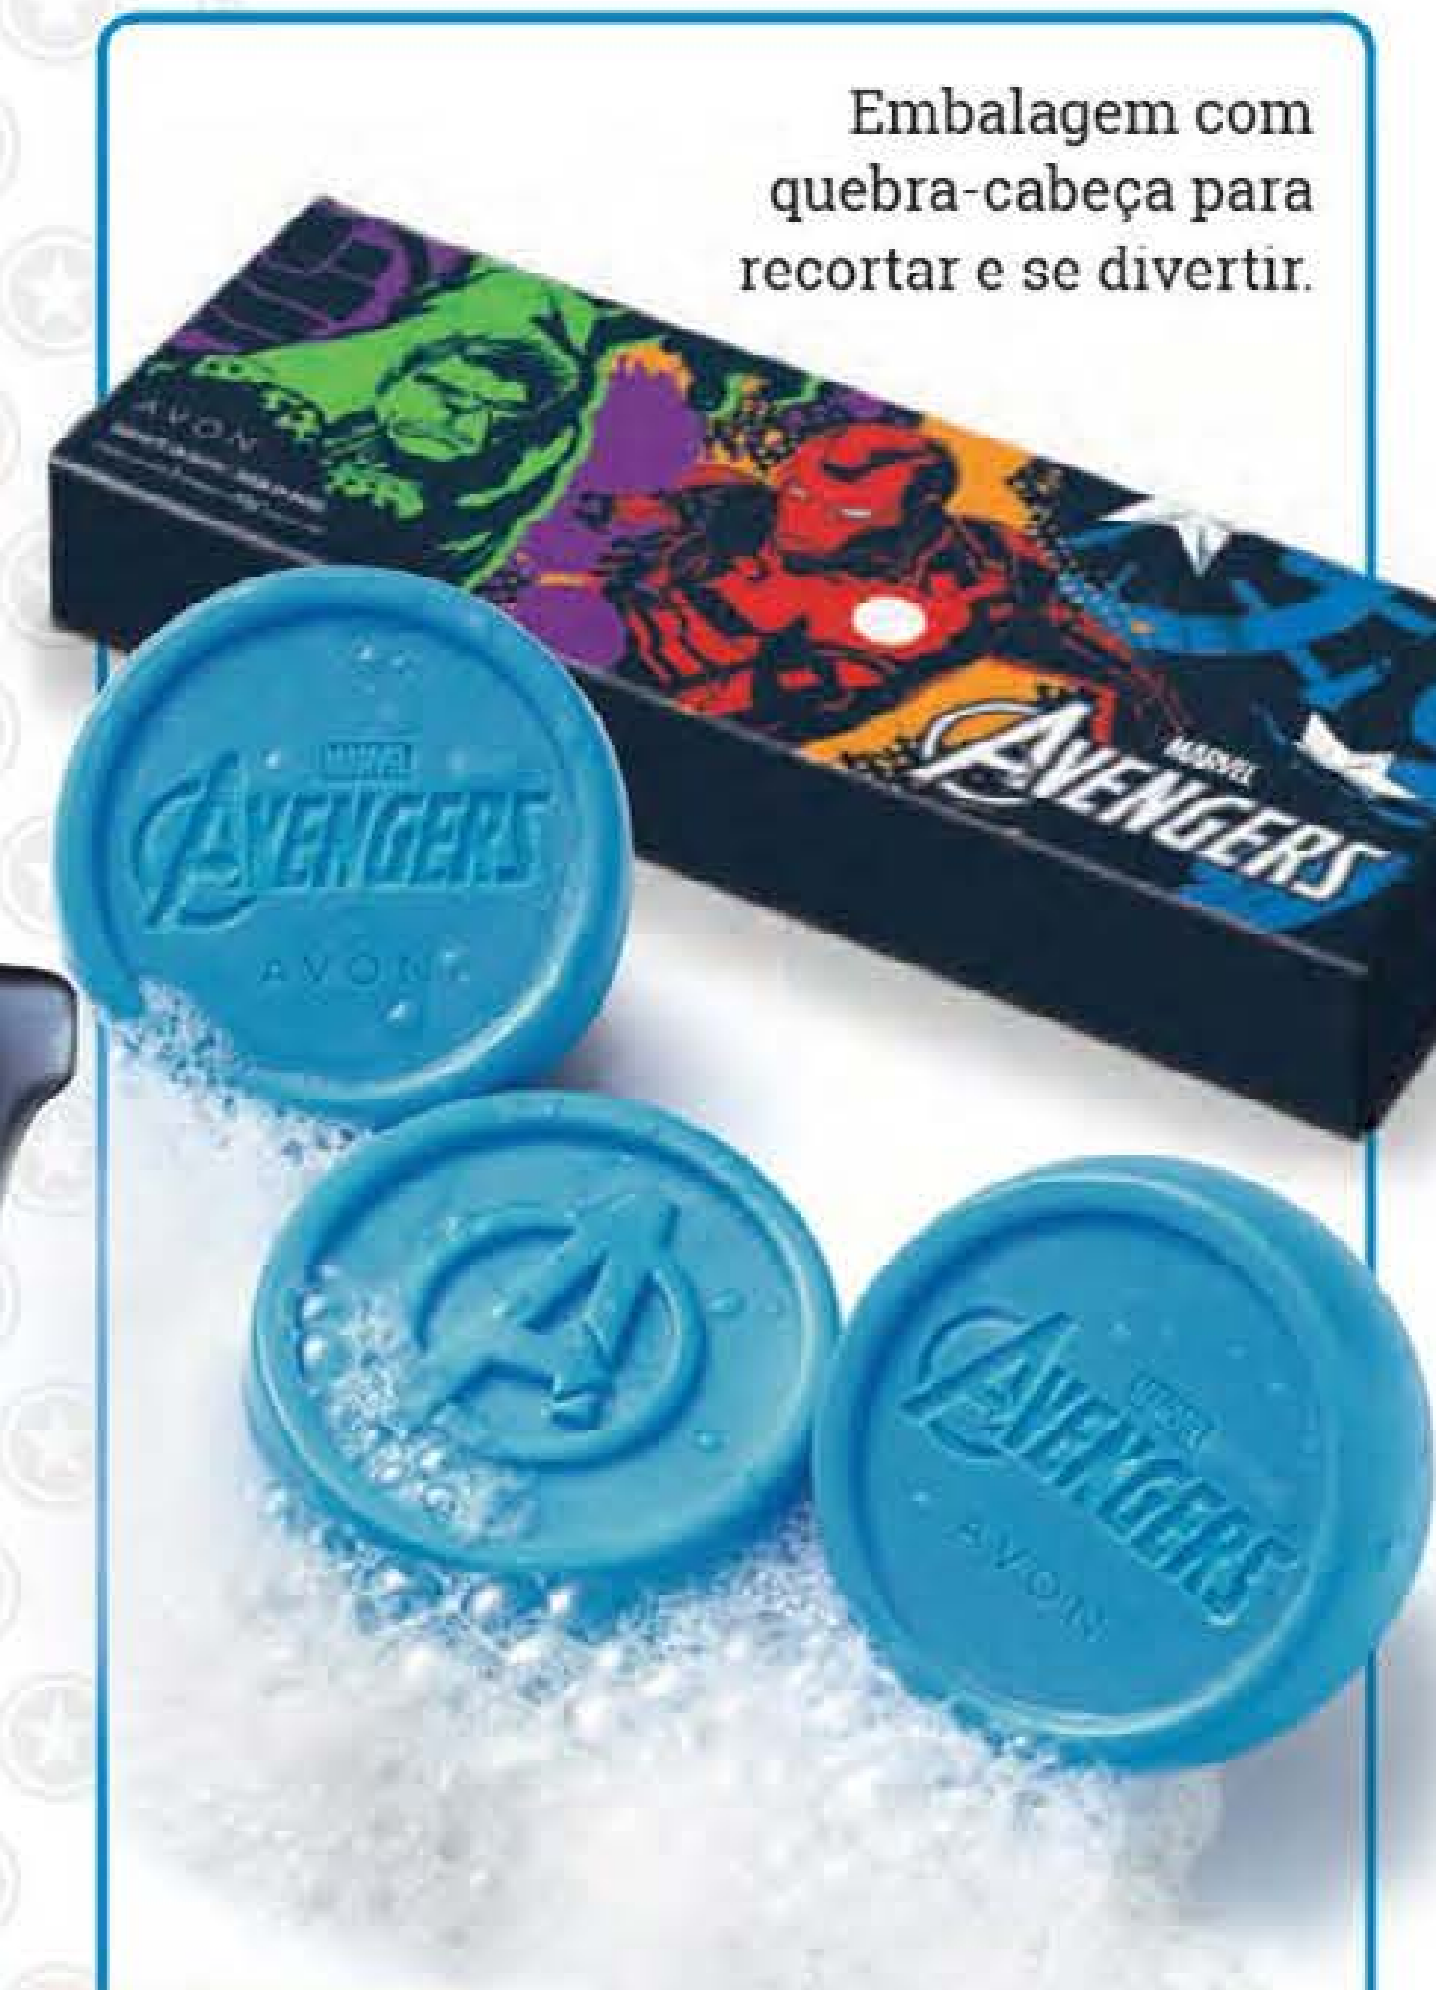

Embalagem com quebra-cabeça para recortar e se divertir.