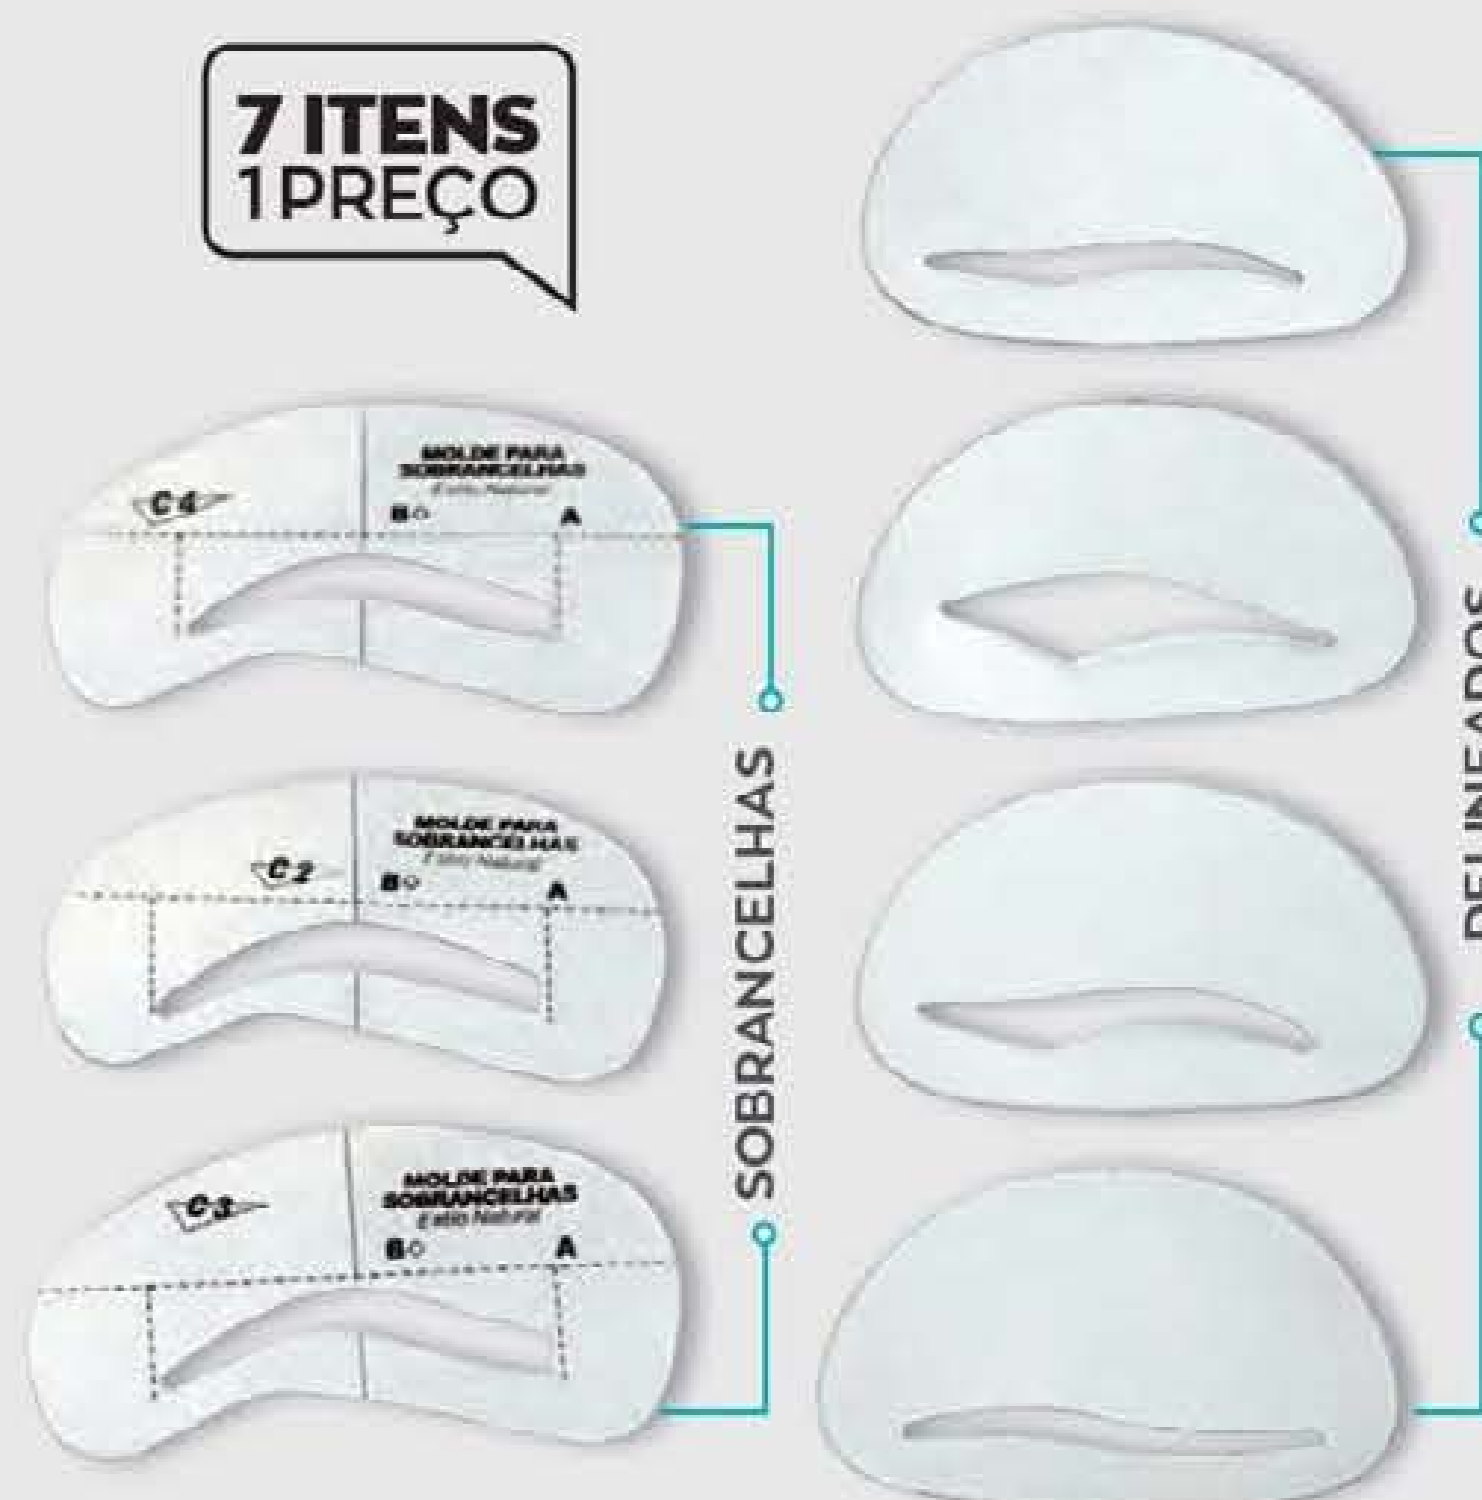

51574-4
Kit Moldes para Maquiagem
Plástico. Contém 4 telas para delineado e 3 para sobrancelhas.
Tela para delineado: 6,6 x 4,2 cm.
Tela para sobrancelhas: 9,9 x 4,5 cm

~~R$ 9,99~~
R$ 6,99 OKIT