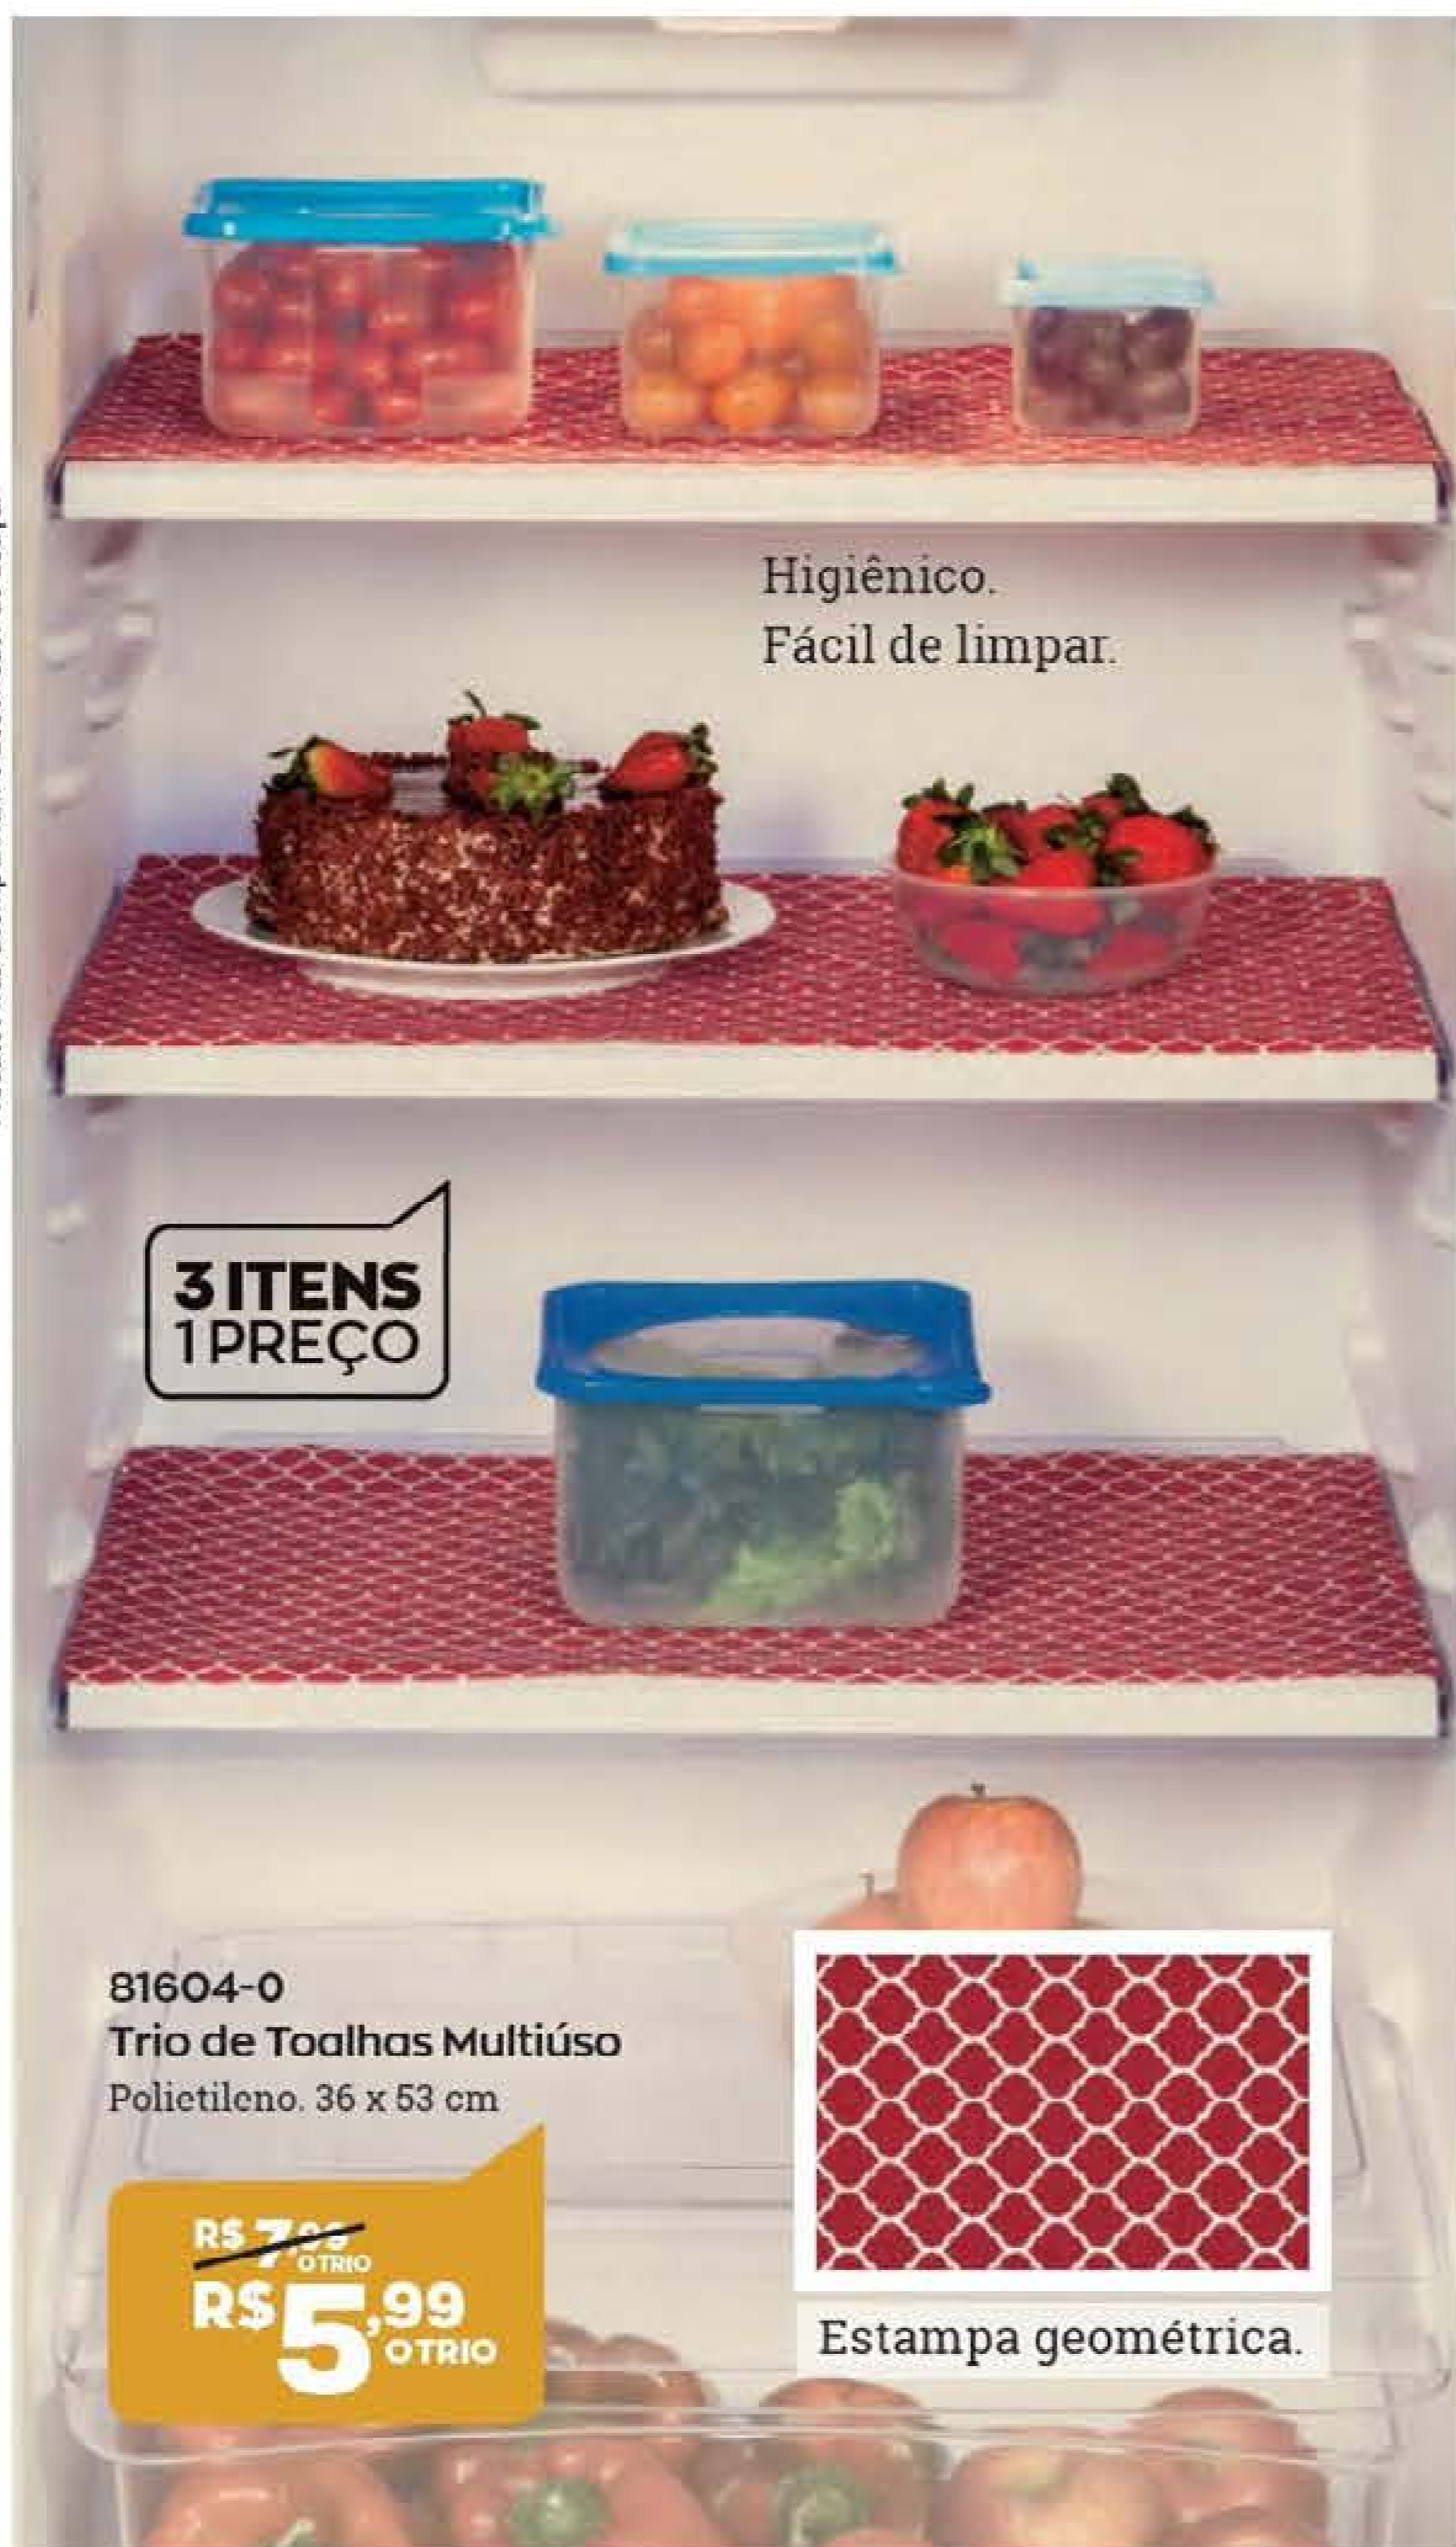

~~R$ 9,99~~
R$ 7,99

81603-5
Cortina de Pia
Polietileno. 135 x 70 cm

Lavável e superprática. Sua cozinha protegida.