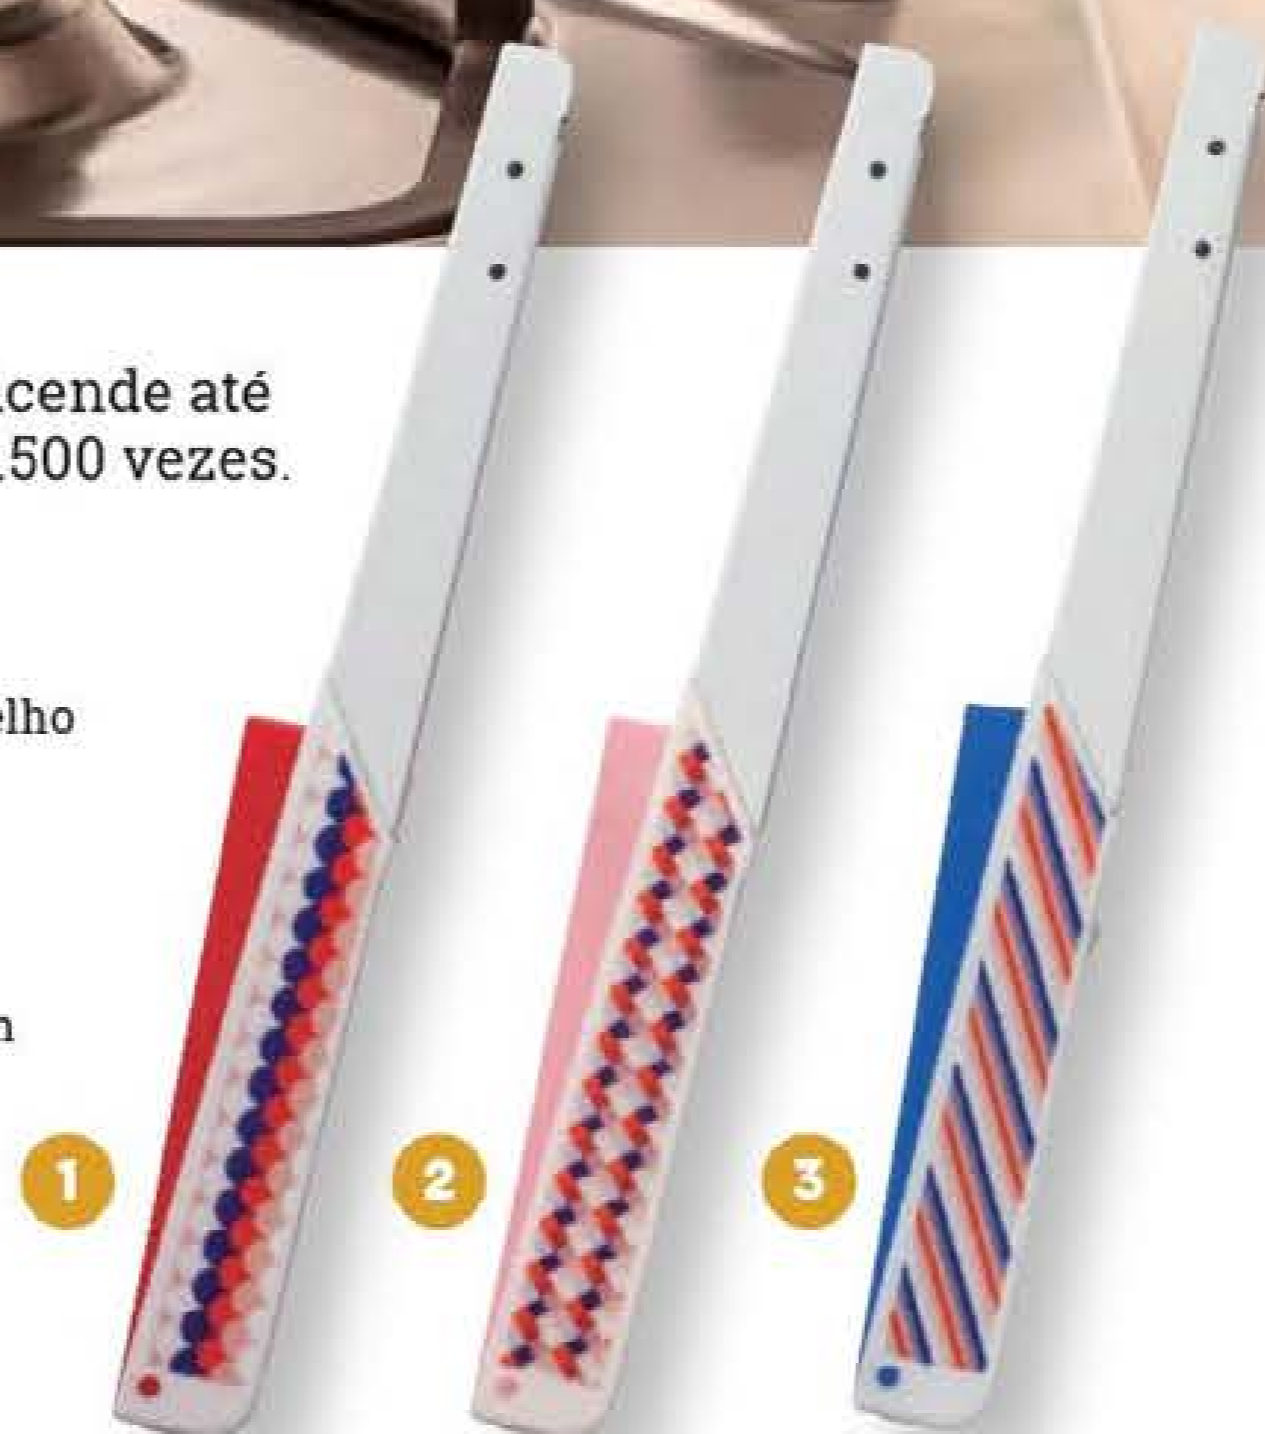

4 | 81374-3 Verde
5 | 80725-8 Vermelho
Pano de Copa Algodão. 55 x 35 cm **R$ 5,99** CADA

LEVE 1 ACENDEDOR + 1 PANO DE COPA POR

R$ 16,99 OKIT