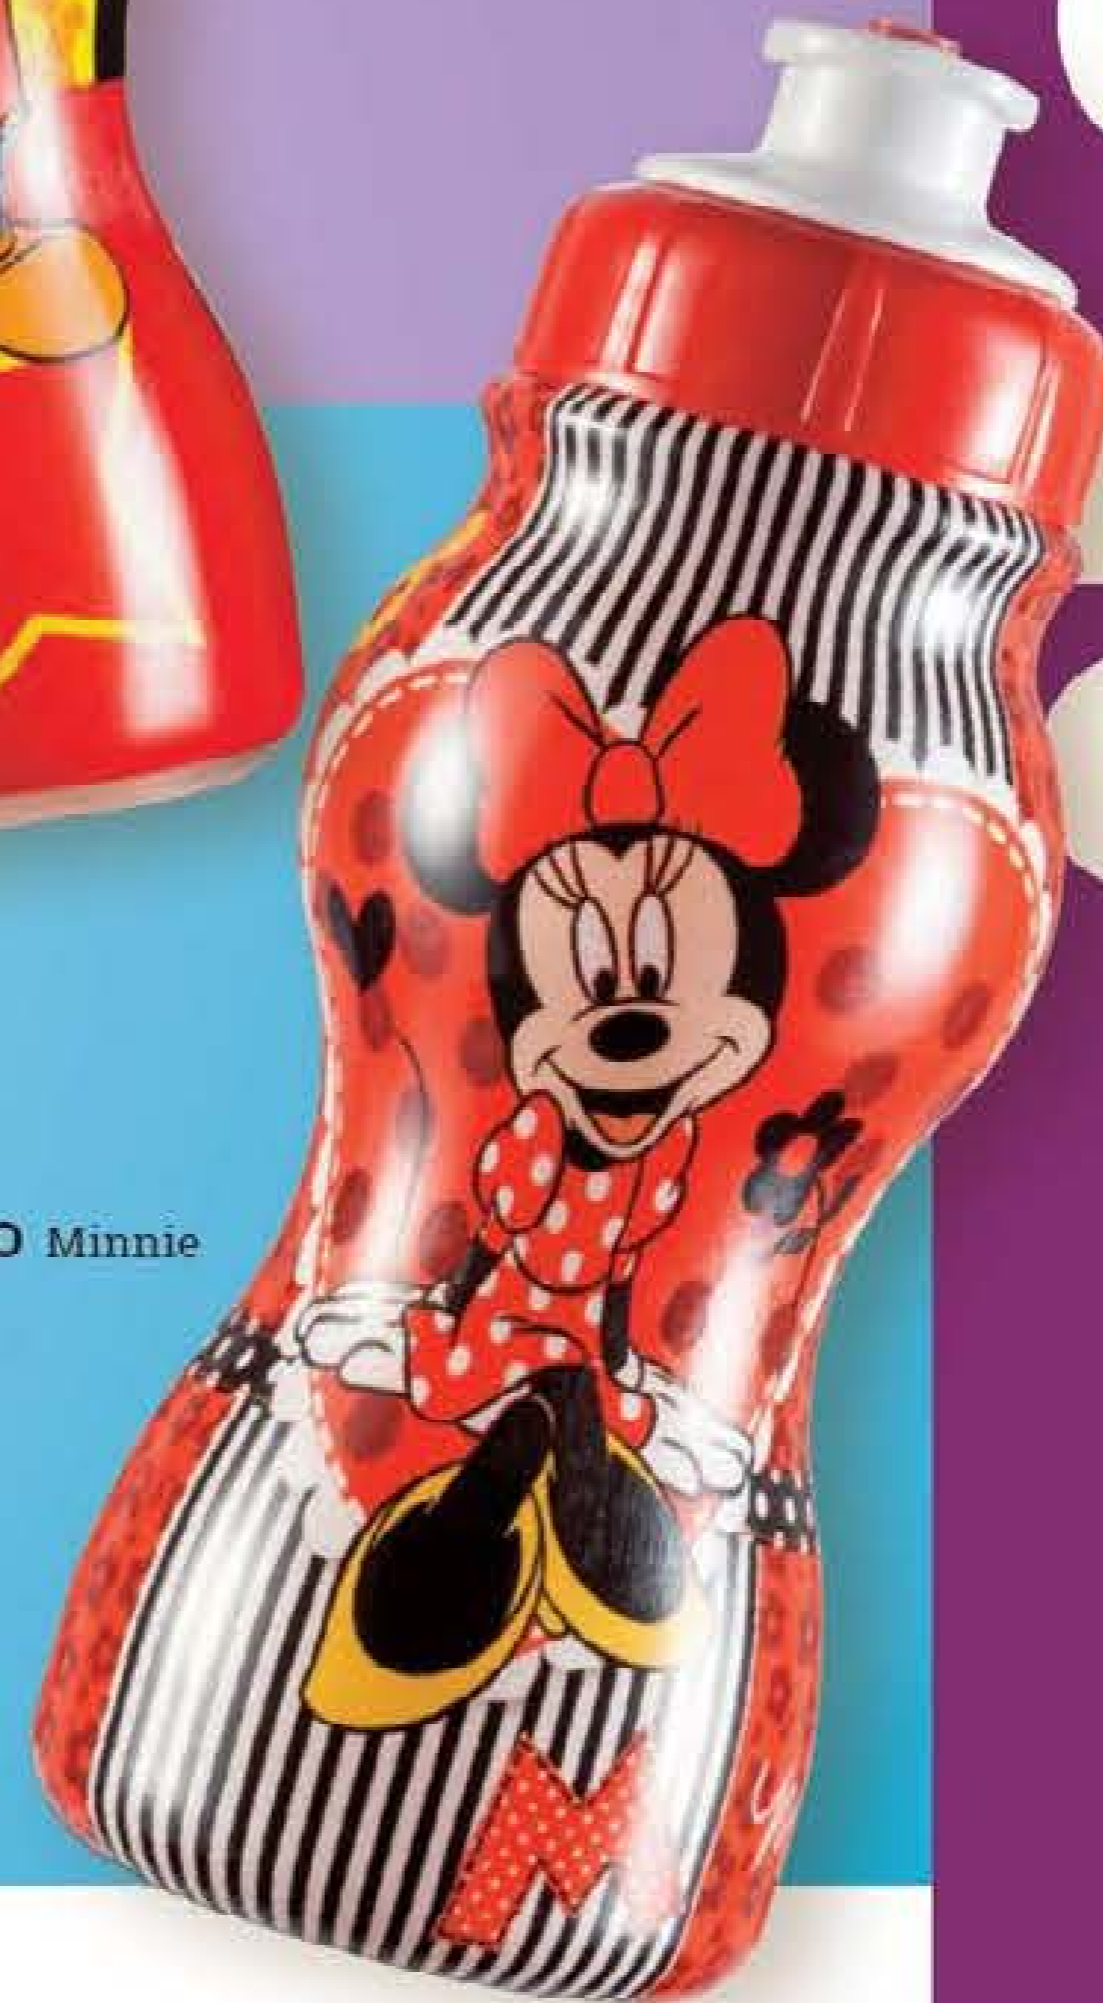

30%
DE
DESCONTO

**OFERTA
AGORA
OU NUNCA**

Mini Squeeze
Plástico. 250 ml. 13,8 x 6,2 cm

~~R\$ 9,99~~
CADA
R\$ **6,99**
CADA

©Disney © Disney/Pixar © Marvel *Bisfenol-A ou BPA é um composto usado na produção de plásticos que pode ser prejudicial à saúde. Não utilizar com produtos gordurosos. Para crianças a partir de 4 anos.