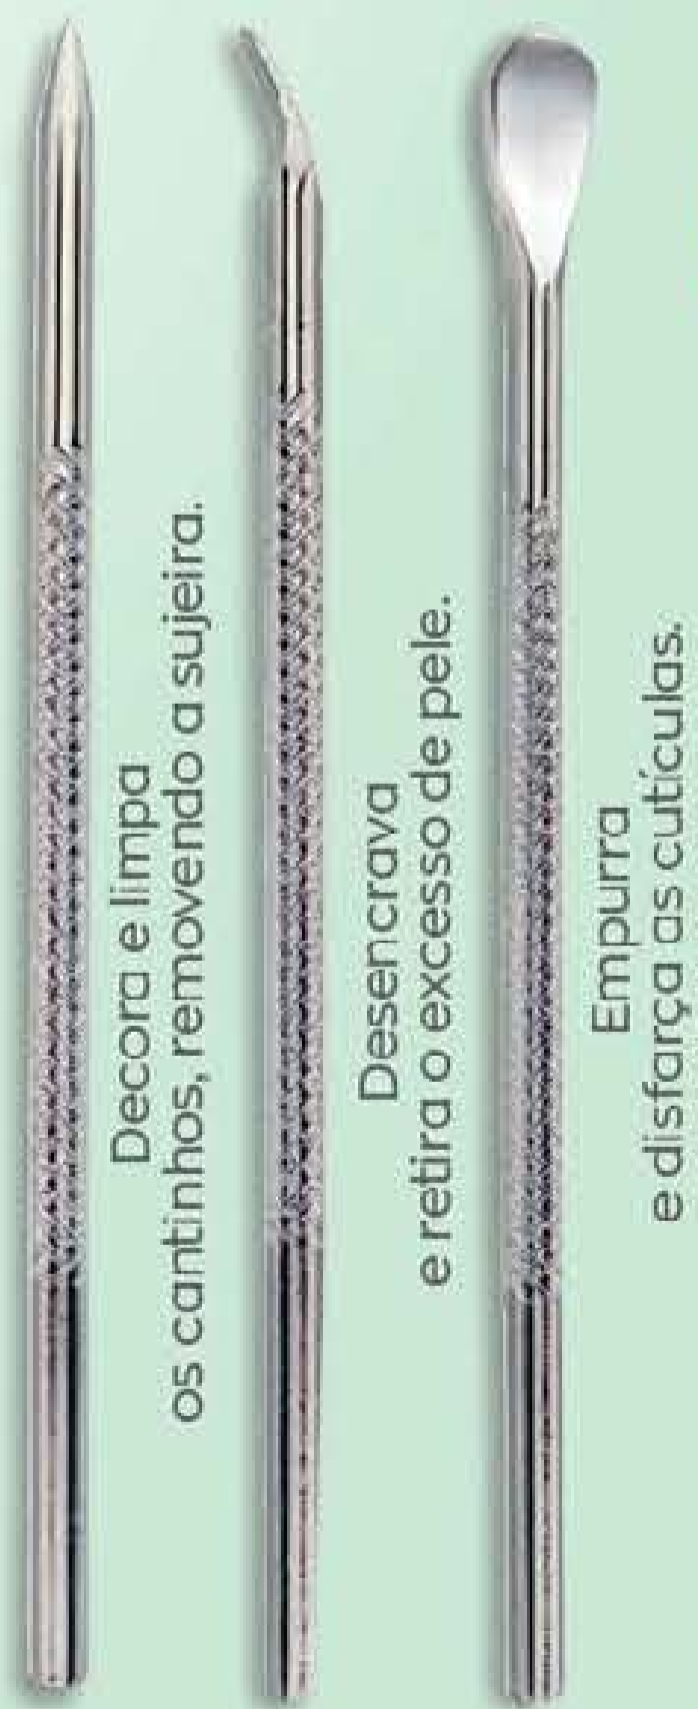

Kit prático para manter as unhas em dia.

**3 ITENS
1 PREÇO**

50323-4
Kit Espátulas para Unhas
Aço inox. 9 cm

~~R$ 12,99~~
R$ 9,99
OKIT

Decora e limpa os cantinhos, removendo a sujeira.

Desencrava e retira o excesso de pele.

Empurra e disfarça as cutículas.

Amoleça as cutículas e relaxe os pés com água morna e gotas de óleo essencial.