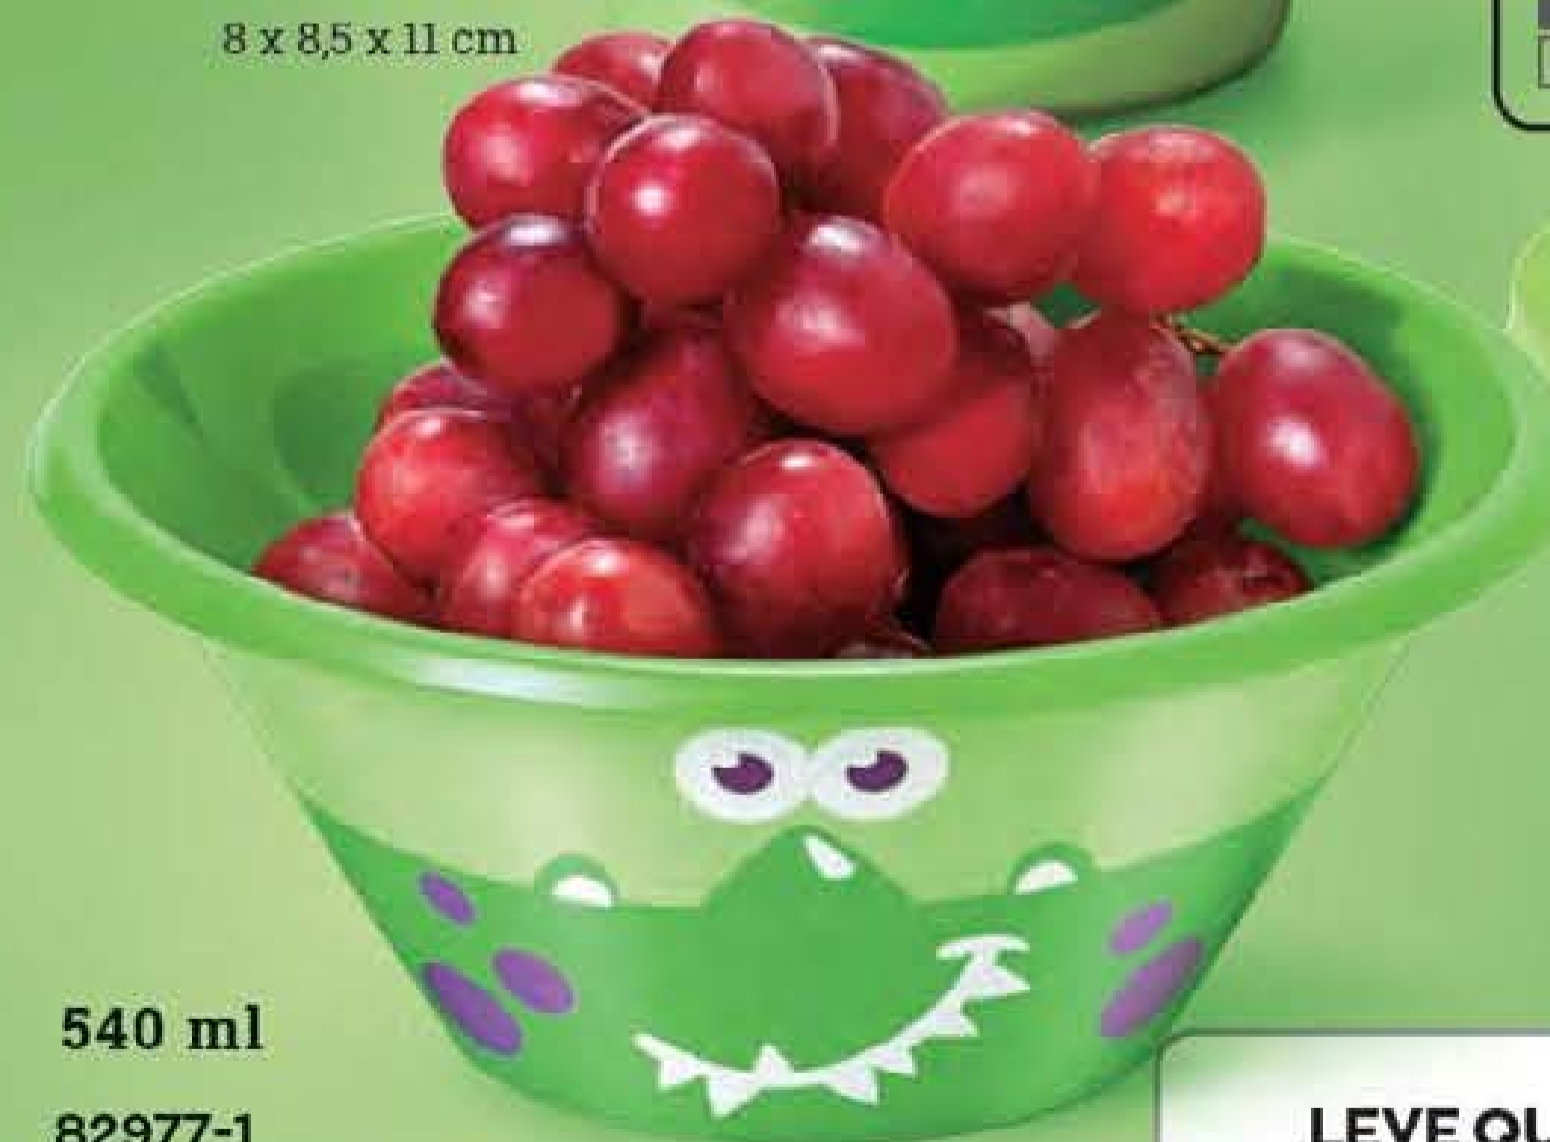

540 ml
82977-1
Bowl Animais Dinossauro
Plástico. 540 ml. 15,2 x 6,4 cm