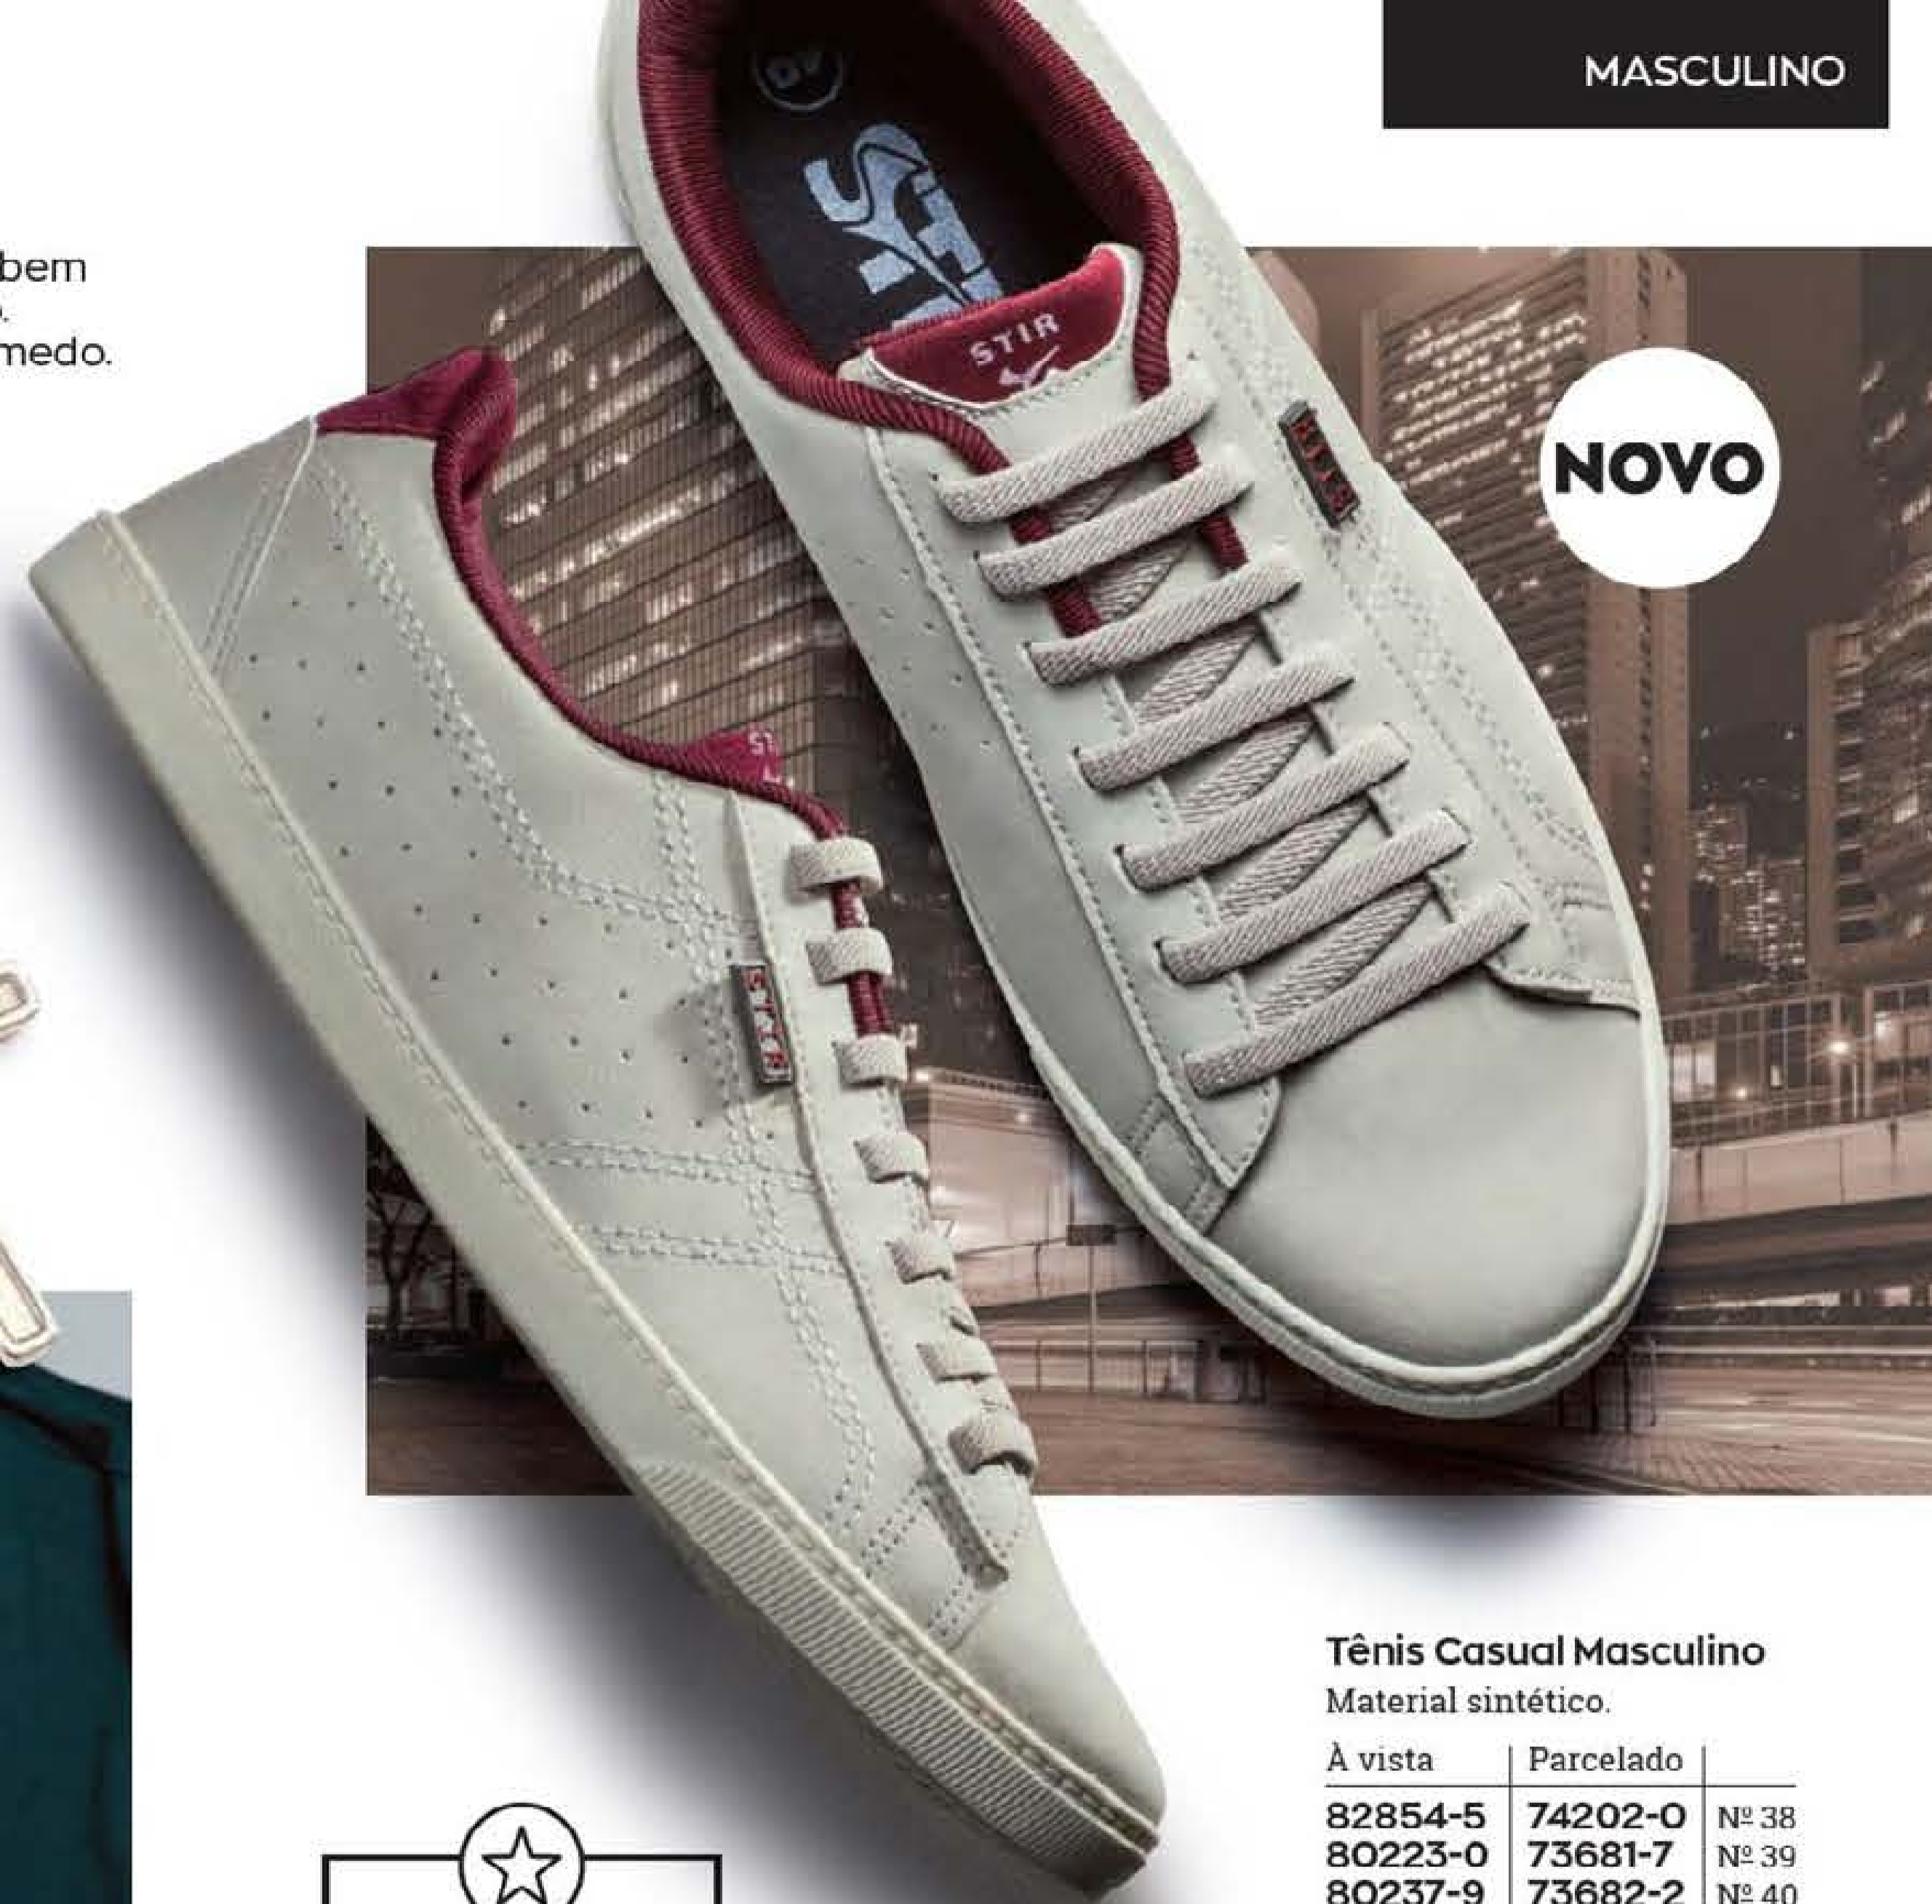

Prata vai bem
com tudo.
Use sem medo.