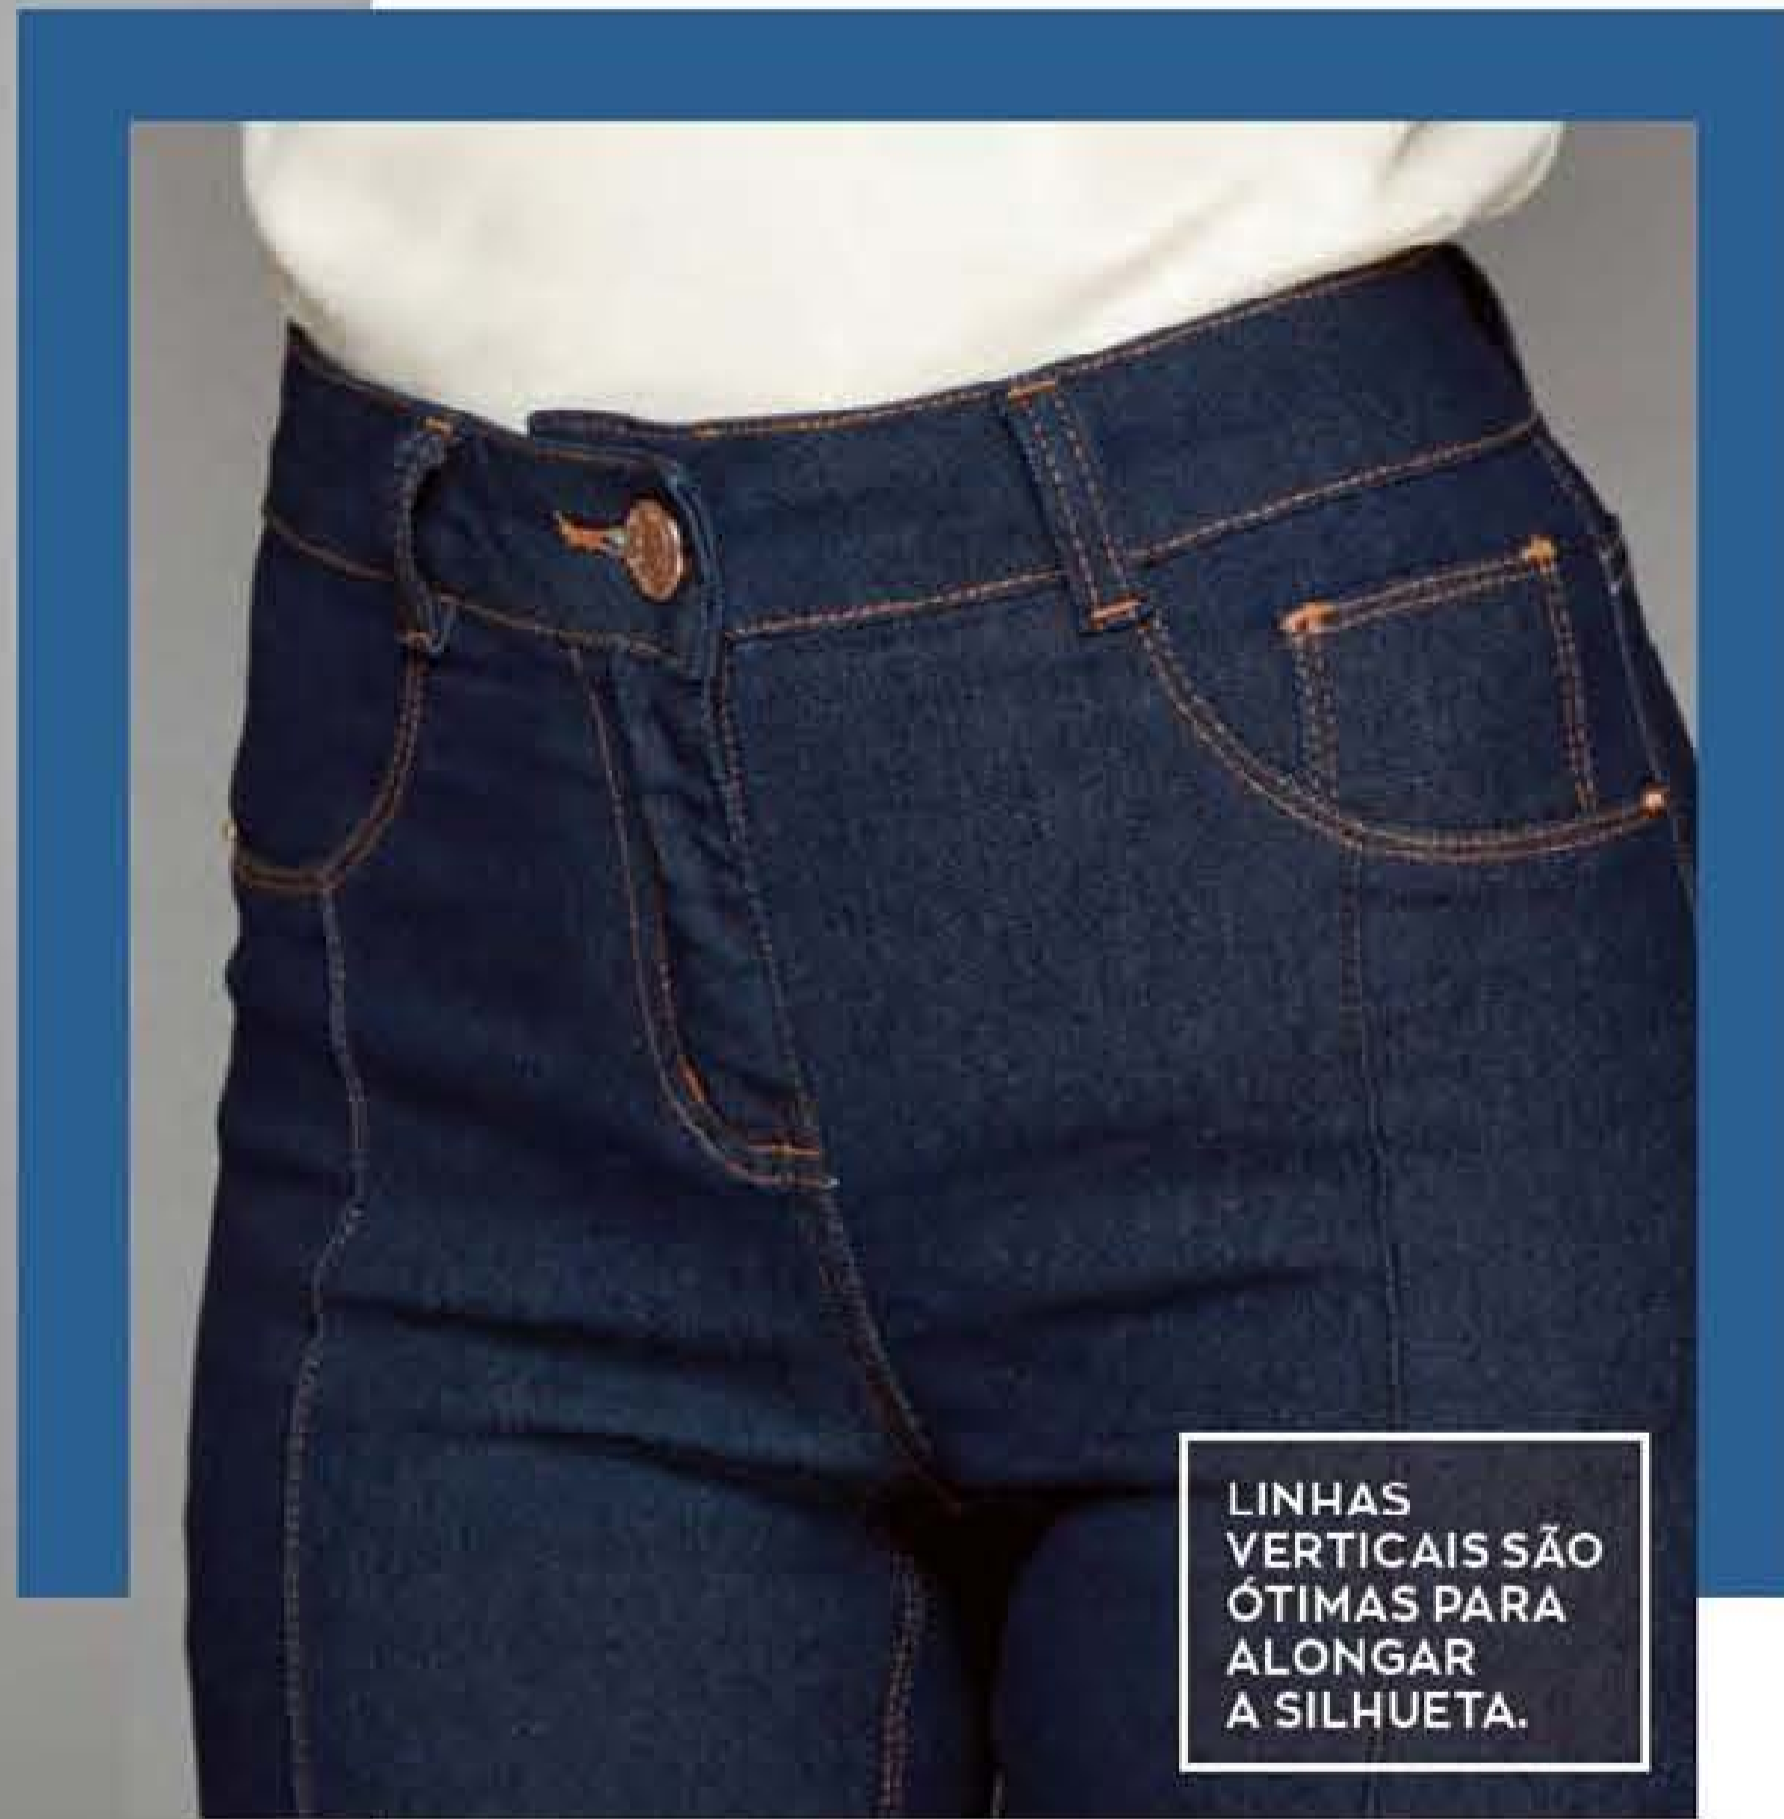

LINHAS VERTICAIS SÃO ÓTIMAS PARA A LONGAR A SILHUETA.

Calça Jeans Skinny Friso
82% algodão, 16% poliéster e 2% elastano.

~~R$ 129,99~~ CADA
R$ 119,99 CADA

3X SEM JUROS*
R$ 39,99 CADA

JEANS

O QUERIDINHO ROUBA A CENA E VIRA DESTAQUE NO SEU FIGURINO.