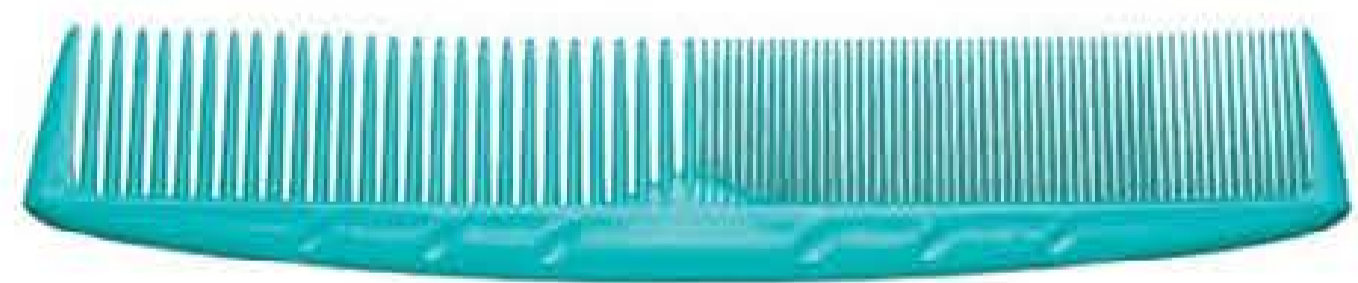

53145-8
Depilador Facial Mola
Aço inox. 10,9 x 5,2 x 0,5 cm

~~R\$ 17,99~~
R\$ 14,99

PELE LISINHA E SEM PELOS

Cuidados especiais sem sair de casa.

Apare pelos das sobrancelhas, buço e virilha em casa.

**2 ITENS
1 PREÇO**

51497-6
Acessórios para Depilação
Plástico, metal e aço inoxidável.
Navalha frontal: 10 x 1,5 cm.
Navalha lateral: 13 x 2 cm

~~R\$ 12,99~~
R\$ 9,99
OKIT

O botão auxilia na fixação da toalha na cabeça.

81200-0
Toalha para Cabelos com Botão
Poliéster. 60 x 25 cm
R\$ 16,99

Ideal para dividir, desembaraçar e pentear os cabelos.

3 ITENS 1 PREÇO

~~R\$ 9,99~~
R\$ 7,99
OKIT

51157-9
Kit 3 Pentes Essencial
Plástico. Pentes maiores: 21 x 4 cm. Pente para dividir: 23 x 3 cm

Com massagador no verso para um banho muito mais relaxante.

Cerdas macias que proporcionam uma esfoliação delicada.

50738-7
Escova de Banho Massageadora Verde
Plástico. 43 x 8,2 x 4,5 cm

~~R\$ 19,99~~
R\$ 17,99

Atenção: utilizar a Touca de Hidratação somente com cremes para cabelos. Não utilizar para aplicação de produtos químicos (tinturas, descolorantes, permanentes ou alisantes), pois podem causar danos ao couro cabeludo, cabelos ou organismo em geral.