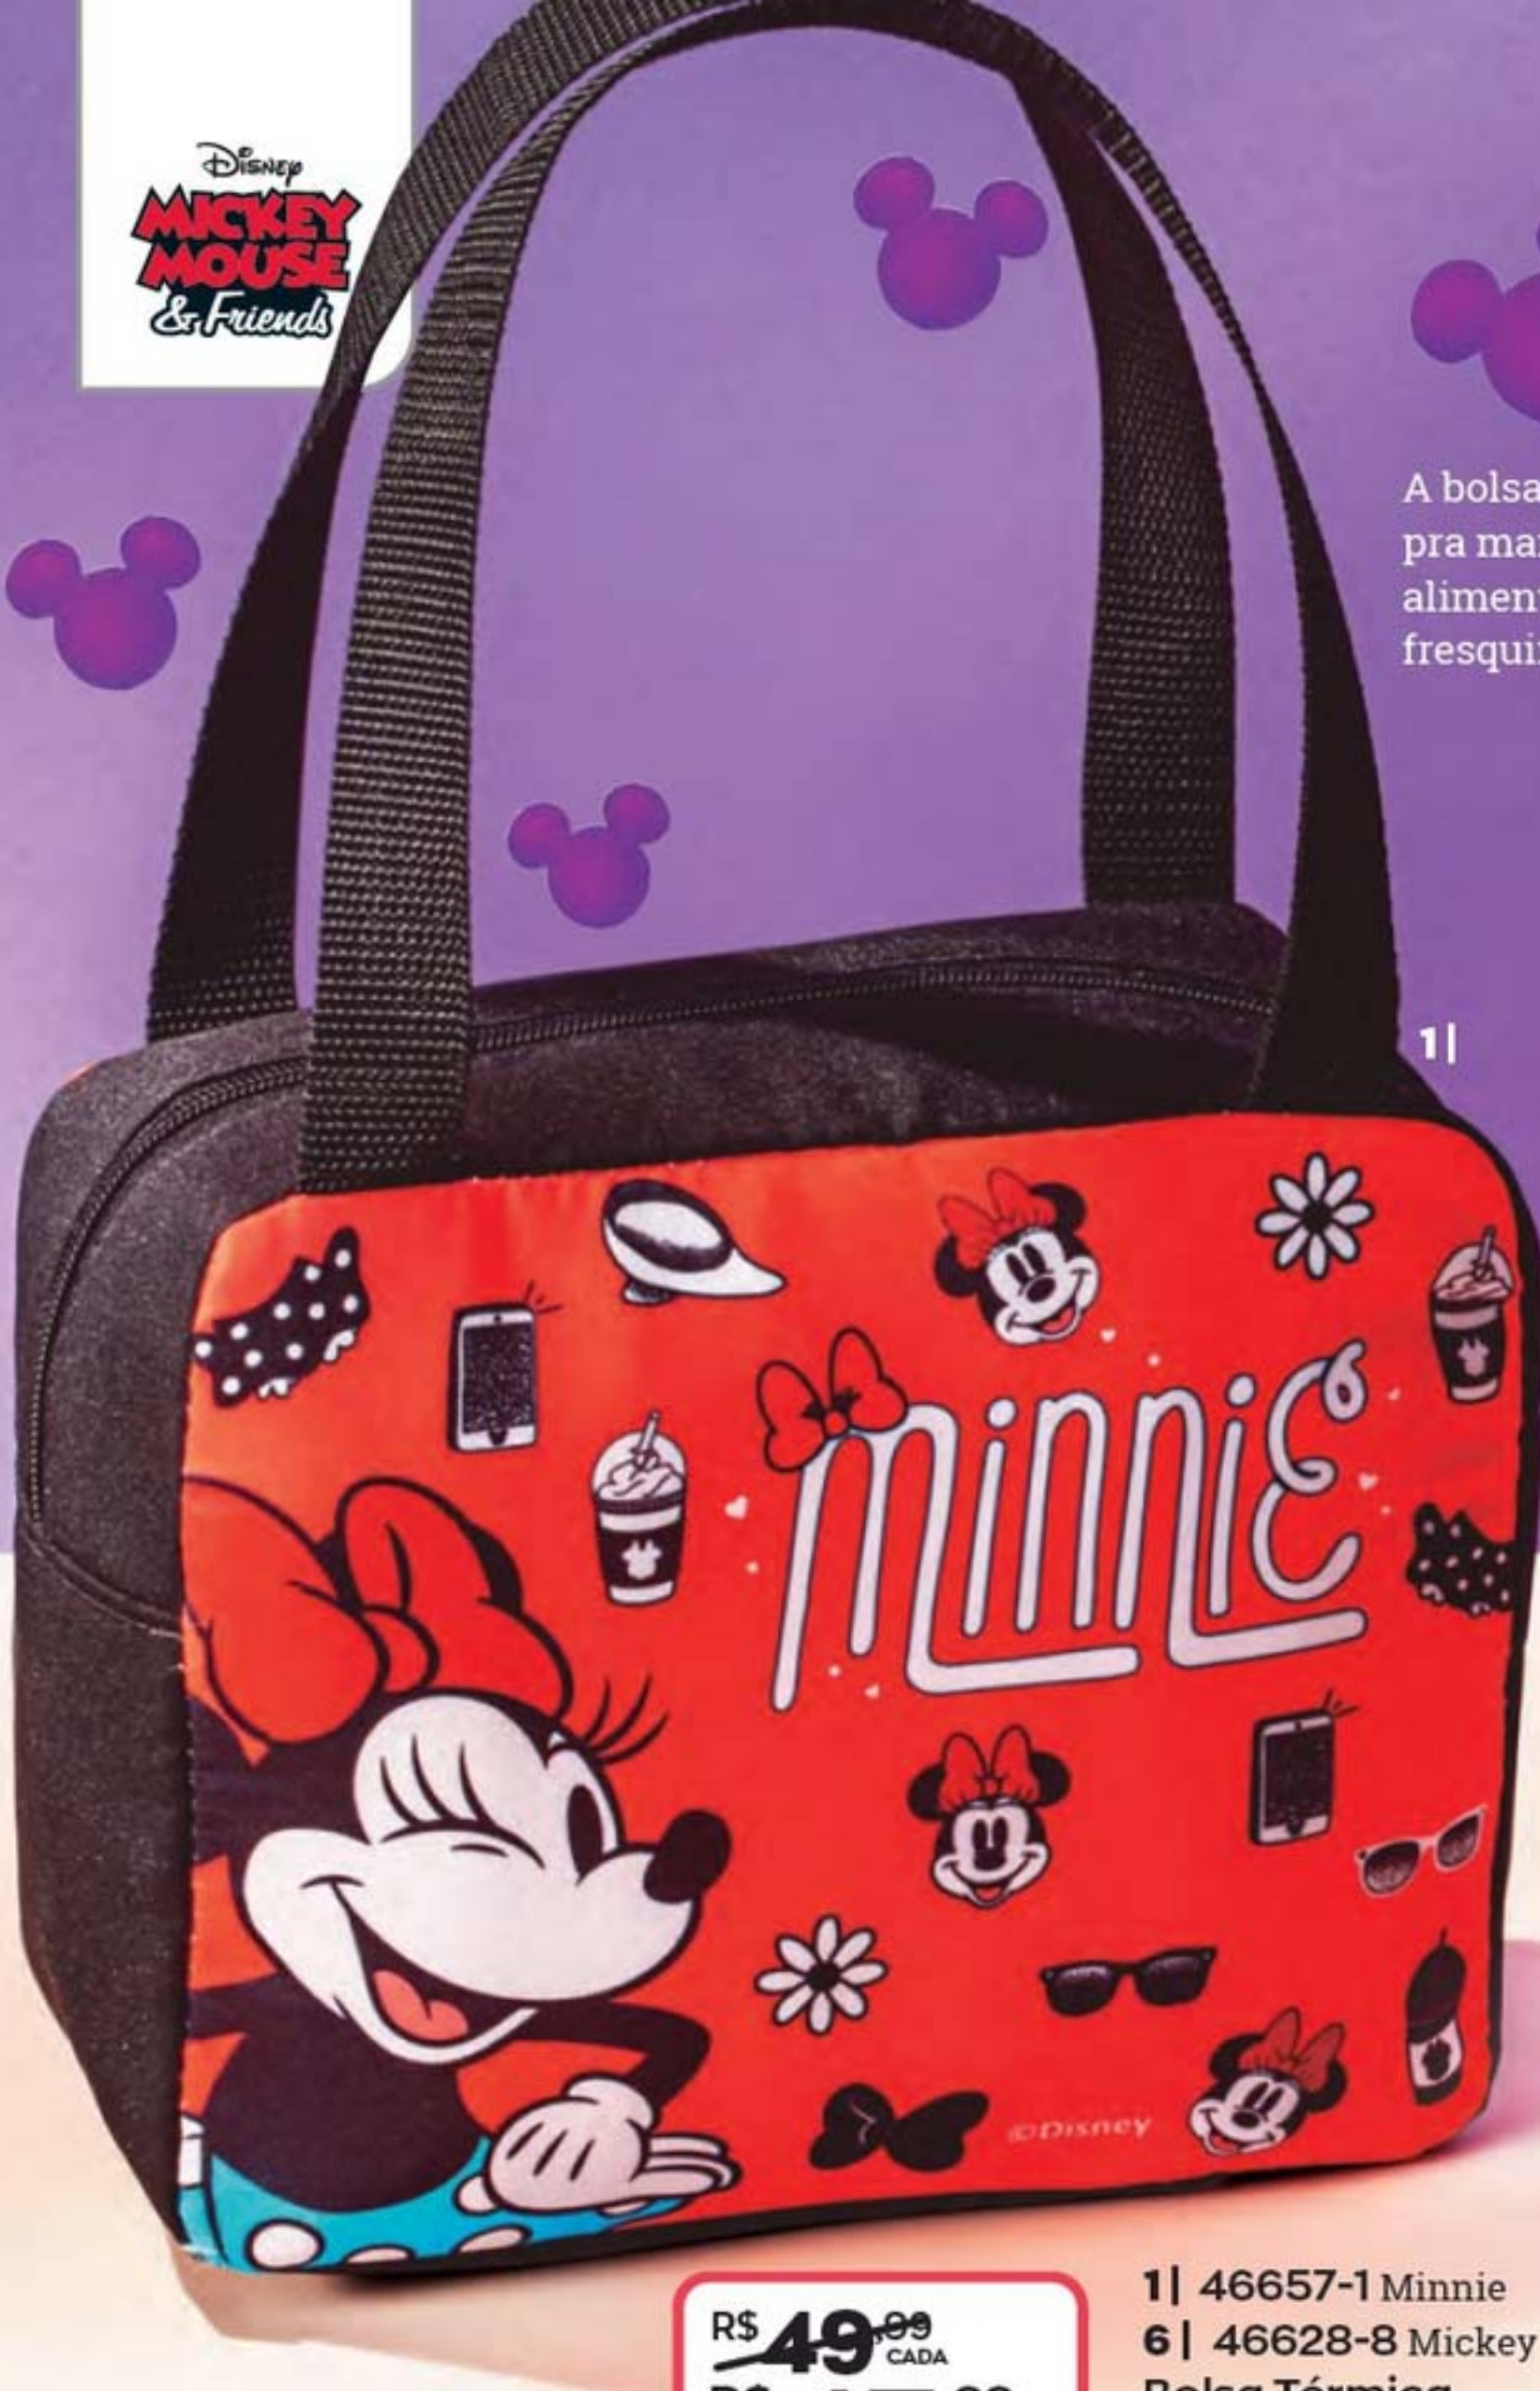

## QUE LANCHE GOSTOSO

Nos produtos com Mickey e Minnie, a criança vai encontrar delícias e alegria!

A bolsa é térmica,  
pra manter os  
alimentos sempre  
fresquinhos.

R\$ ~~49,99~~  
CADA  
R\$ **45,99**  
CADA