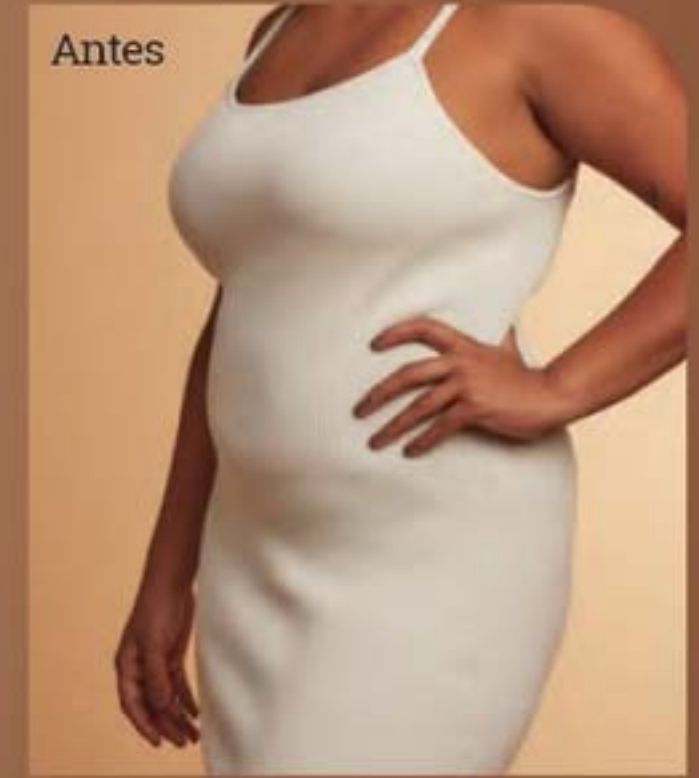

Comprime o abdômen e os culotes; modela e afina os quadris.

Suaviza as curvas.

Levanta o bumbum.

Não marca sob a roupa.

Todos os benefícios dos produtos podem ser percebidos durante o seu uso. \*Para os produtos com esse selo, considere pedir um número maior para o seu conforto. Consulte o novo Guia de Medidas na página 11. \*\*Avon Care Hidratante Antibacteriano Loção para as Mãos e Corpo 200 ml. †Em caso de término dos estoques do produto grátis, será enviada outra opção disponível, à escolha da Avon.