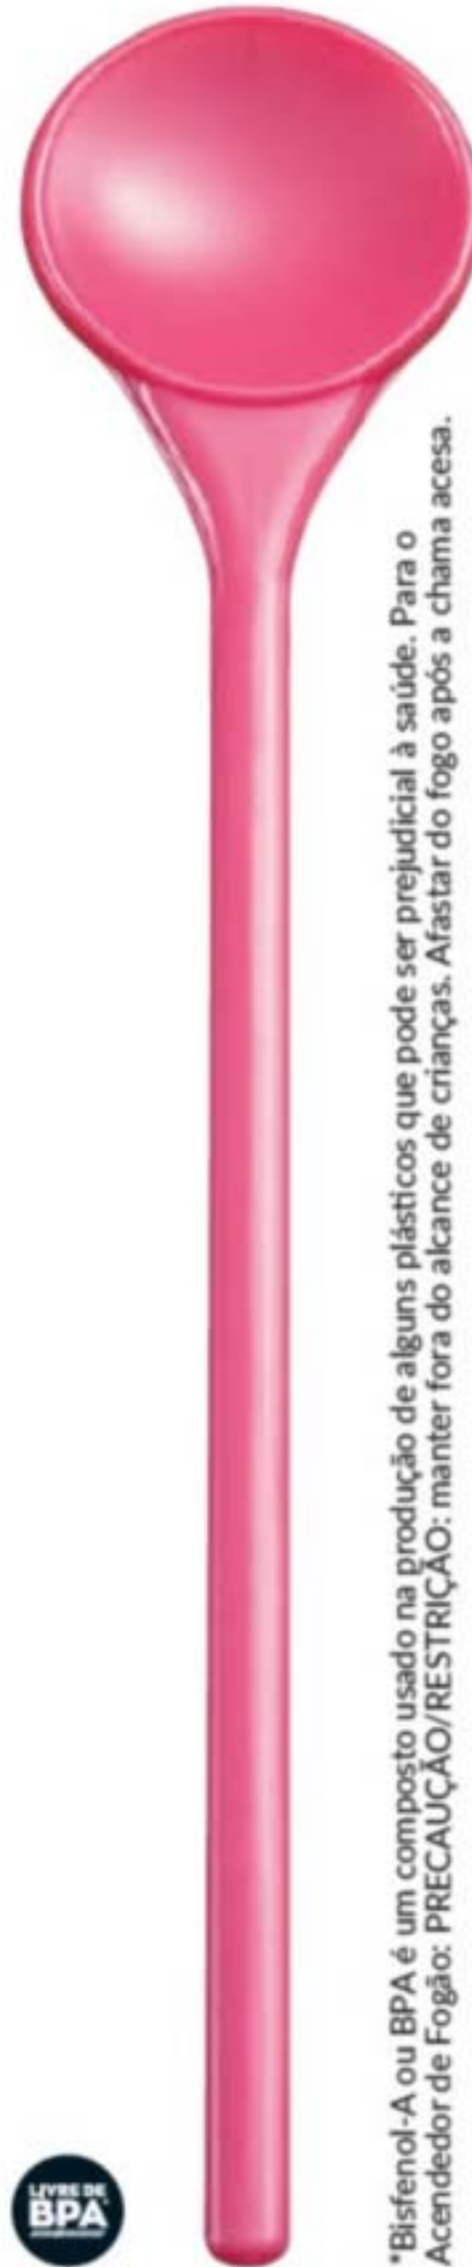

*Bisfenol-A ou BPA é um composto usado na produção de alguns plásticos que pode ser prejudicial à saúde. Para o Acendedor de Fogão: PRECAUÇÃO/RESTRIÇÃO: manter fora do alcance de crianças. Afastar do fogo após a chama acesa.

NOVA

Os bicos ficam
todos guardados
junto com
a bisnaga.

Ou dentro da
tampa da bisnaga.

R$ ~~24,99~~
R$ 19,99

6 ITENS | 1 PREÇO

161102
Bisnaga para Confeitar
com 5 Bicos. Plástico.
350 ml. 8,7 x 17,5 x
5,5 cm | 03 pts

COZINHA

TOQUE FINAL
5 bicos para confeitar.

Bico 1.

Bico 2.

Bico 3.

Bico 4.

Bico 5.

CLICOU, ACENDEU!
Muito seguro,
não produz chama.