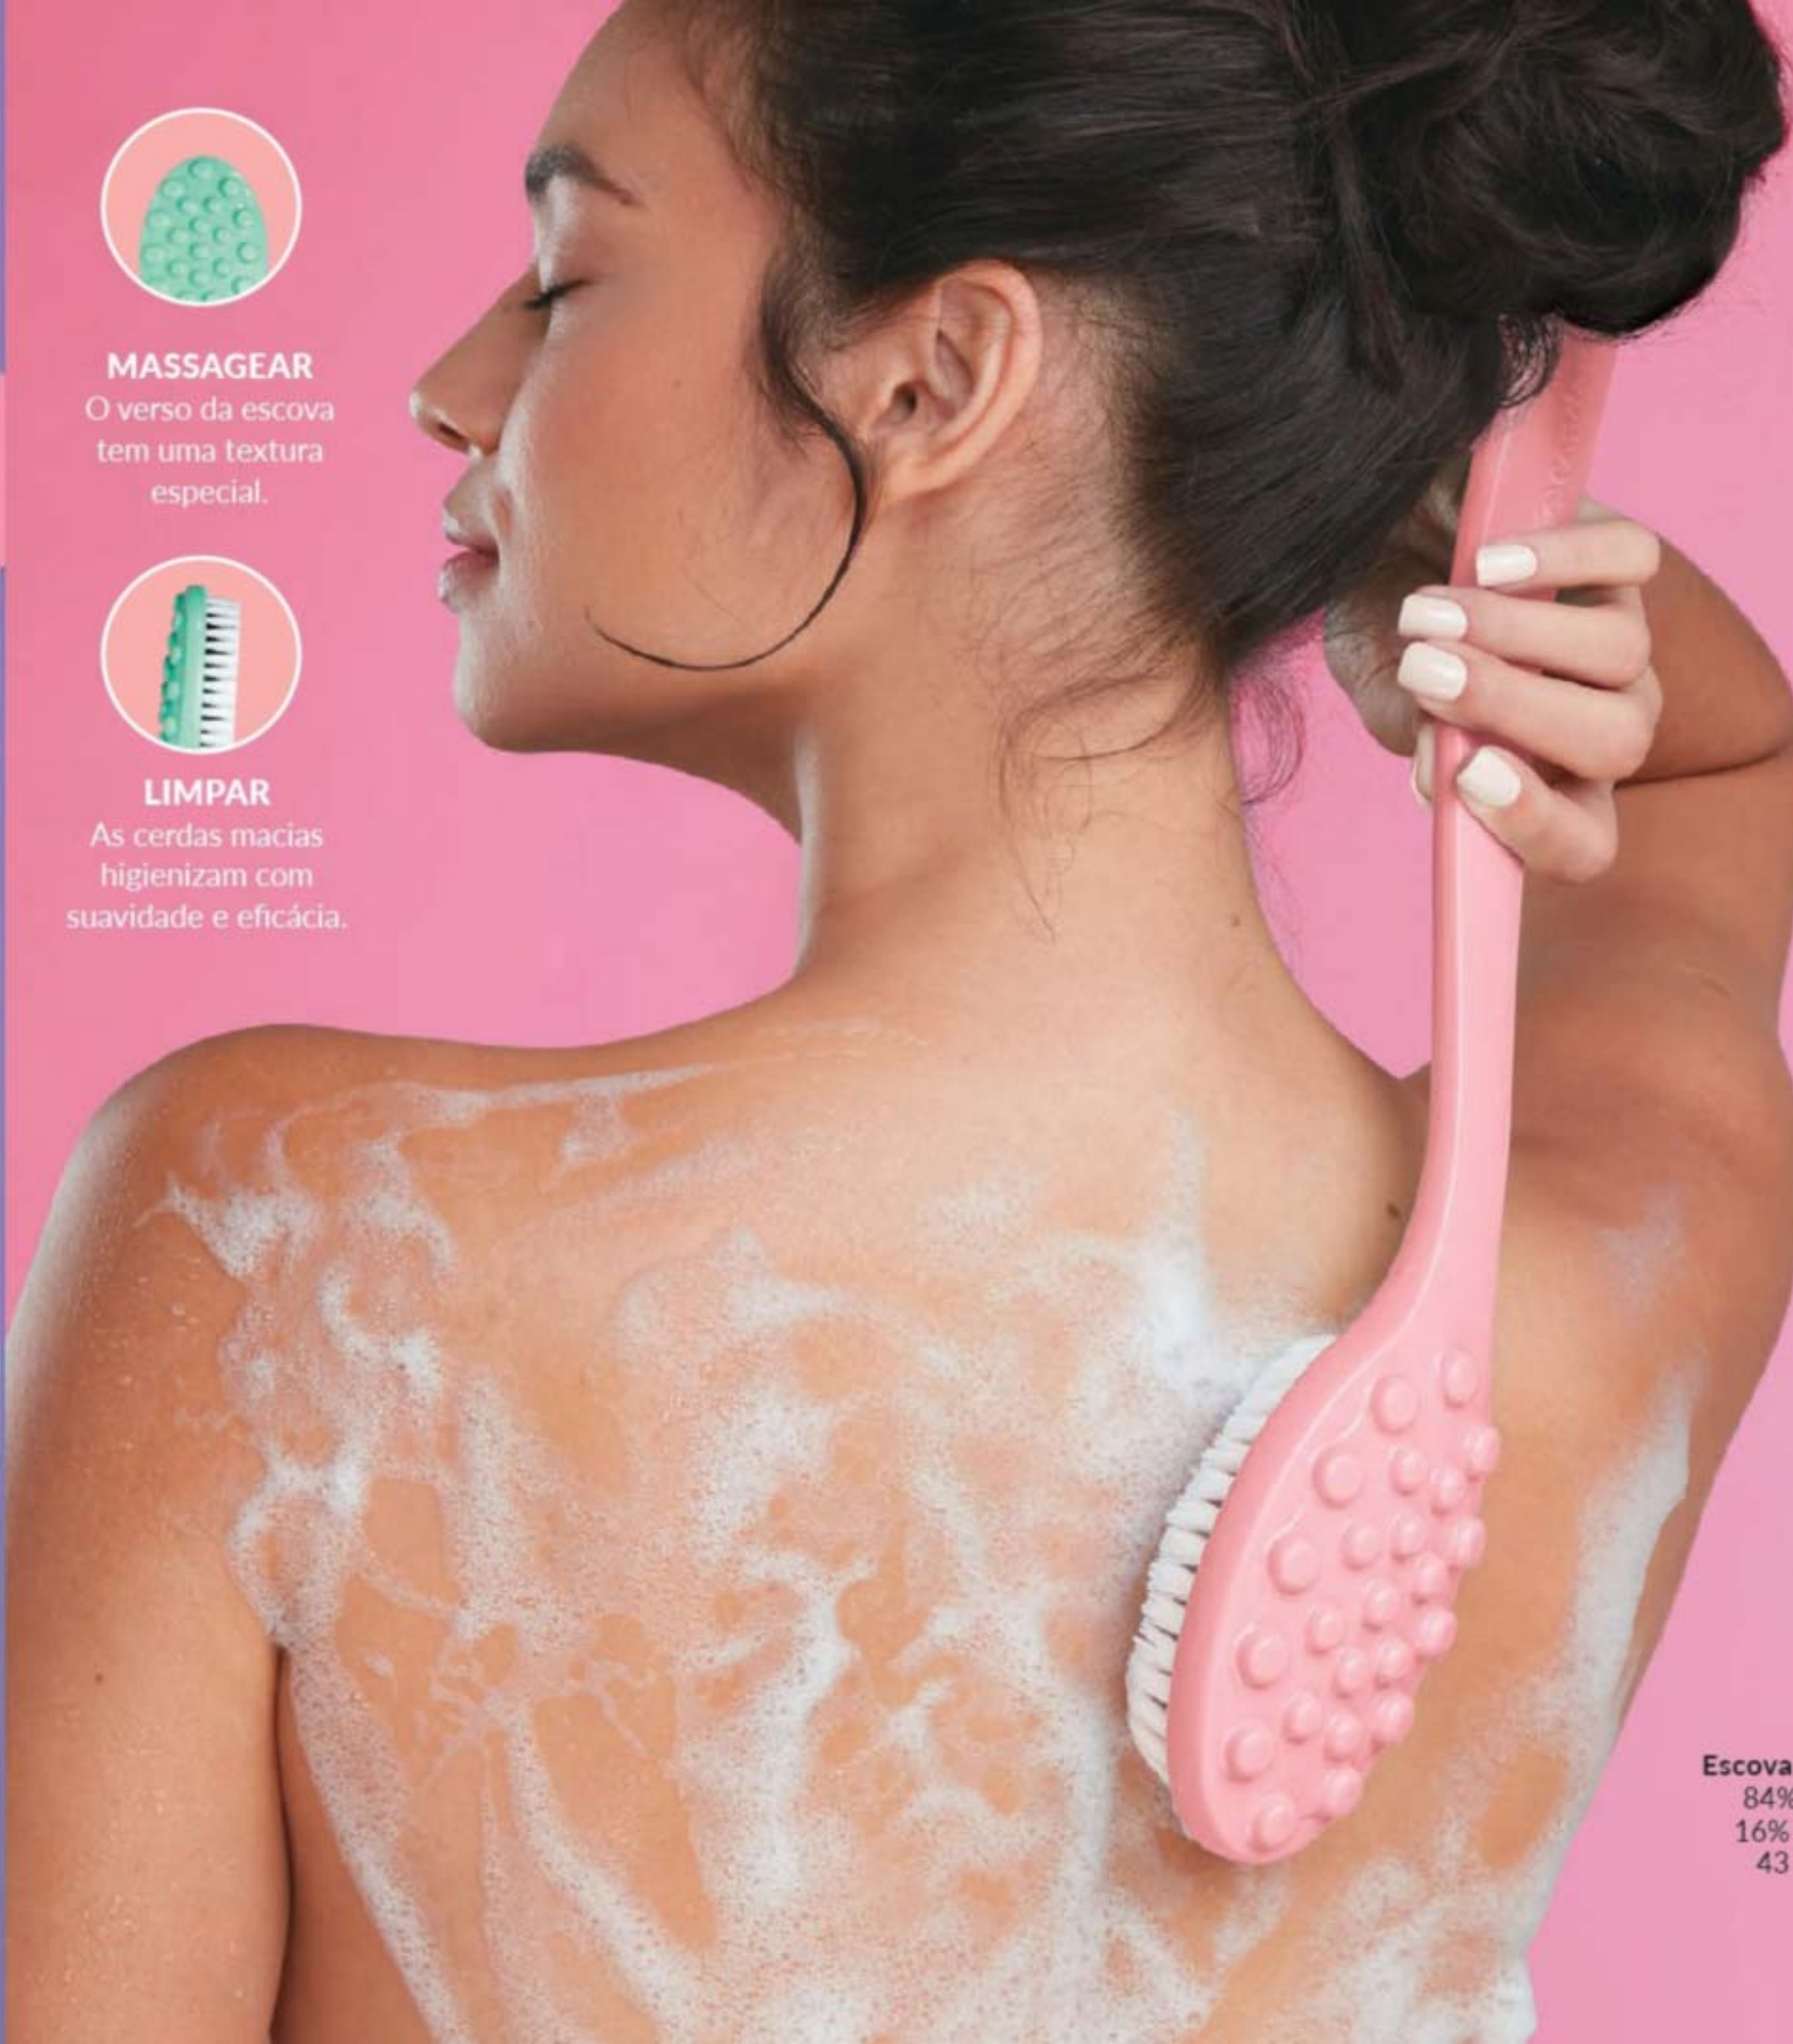

136446  
Kit de Tintura  
Completo Preto  
Plástico | 04 pts

~~R\$ 29,99~~  
O KIT  
**R\$ 21,99**  
O KIT

MAIS DE  
**25%**  
DE DESCONTO

**MASSAGEAR**  
O verso da escova tem uma textura especial.

**LIMPAR**  
As cerdas macias higienizam com suavidade e eficácia.