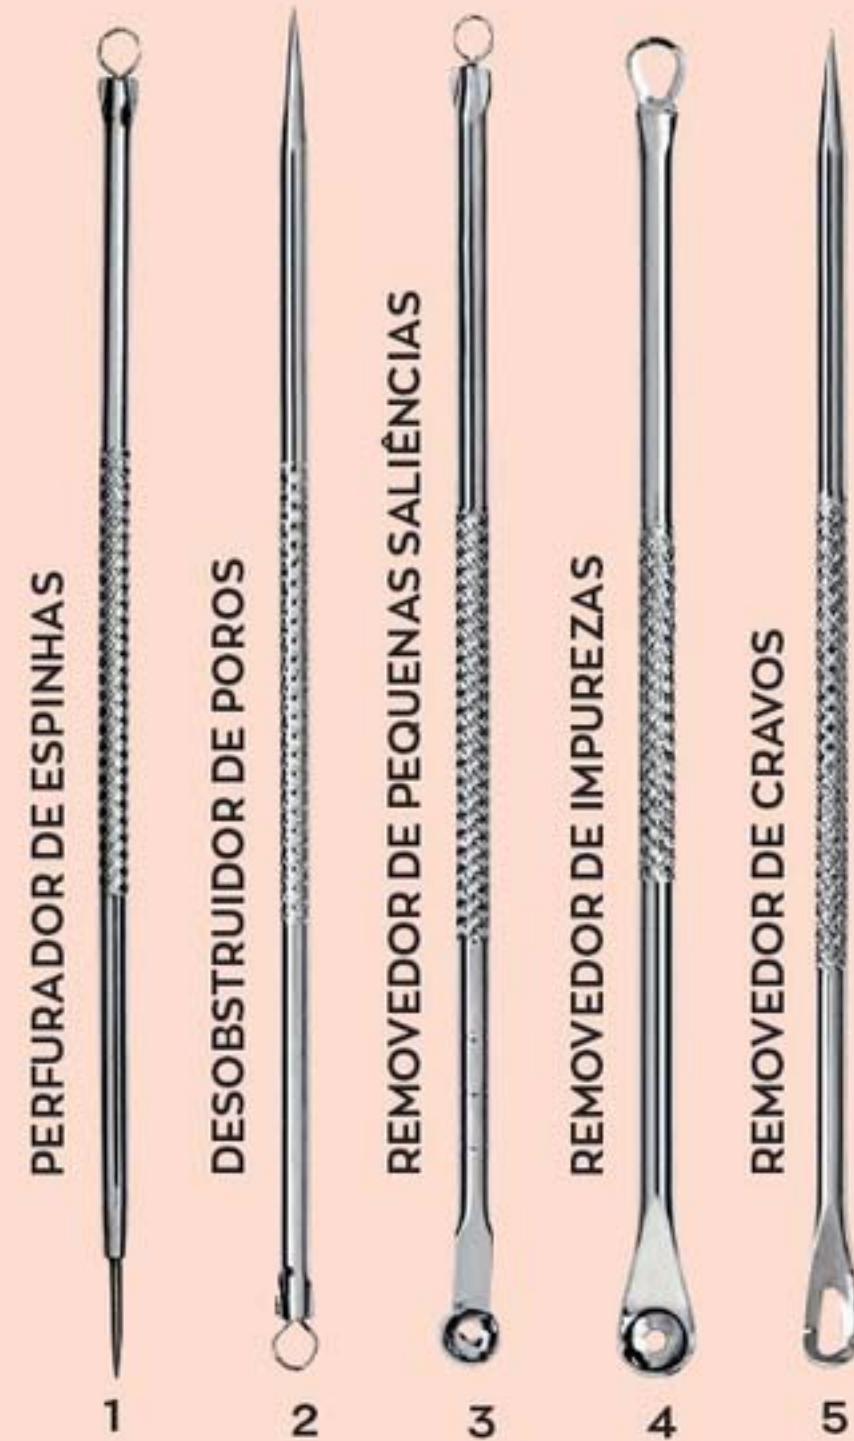

EFEITO TÉRMICO

O interior metalizado
potencializa a ação do
hidratante capilar.

~~R\$ 8,99~~
R\$ 6,99

52135-3
Touca de Hidratação
Flores e Borboletas
Plástico e Polipropileno.
Metalizado. 26 cm diâm.

REMOVE PELINHOS DO ROSTO

Ideal para aparar os pelos mais finos e curtos do buço e das sobrancelhas.

3 ITENS | 1 PREÇO

51143-0
Kit Depil Beauty Plástico.
8 x 0,03 x 3,3 cm

~~RS 29,99~~ O KIT
RS 17,99 O KIT

PERFURADOR DE ESPINHAS

DESOBSTRUIDOR DE POROS