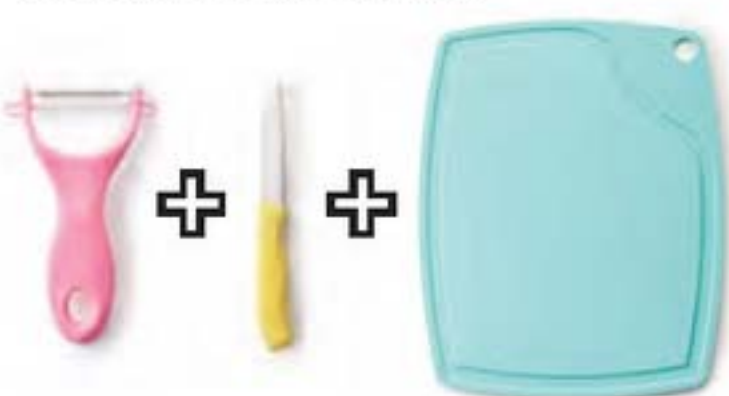

Descascador: retira somente a casca.

Faca: corta frutas, legumes e temperos.

3 ITENS + QUE NECESSÁRIOS!

Todo cozinheiro tem um kit deste pra chamar de seu.

R\$ ~~35,99~~
R\$ **29,99**
O JOGO

3 ITENS | 1 PREÇO