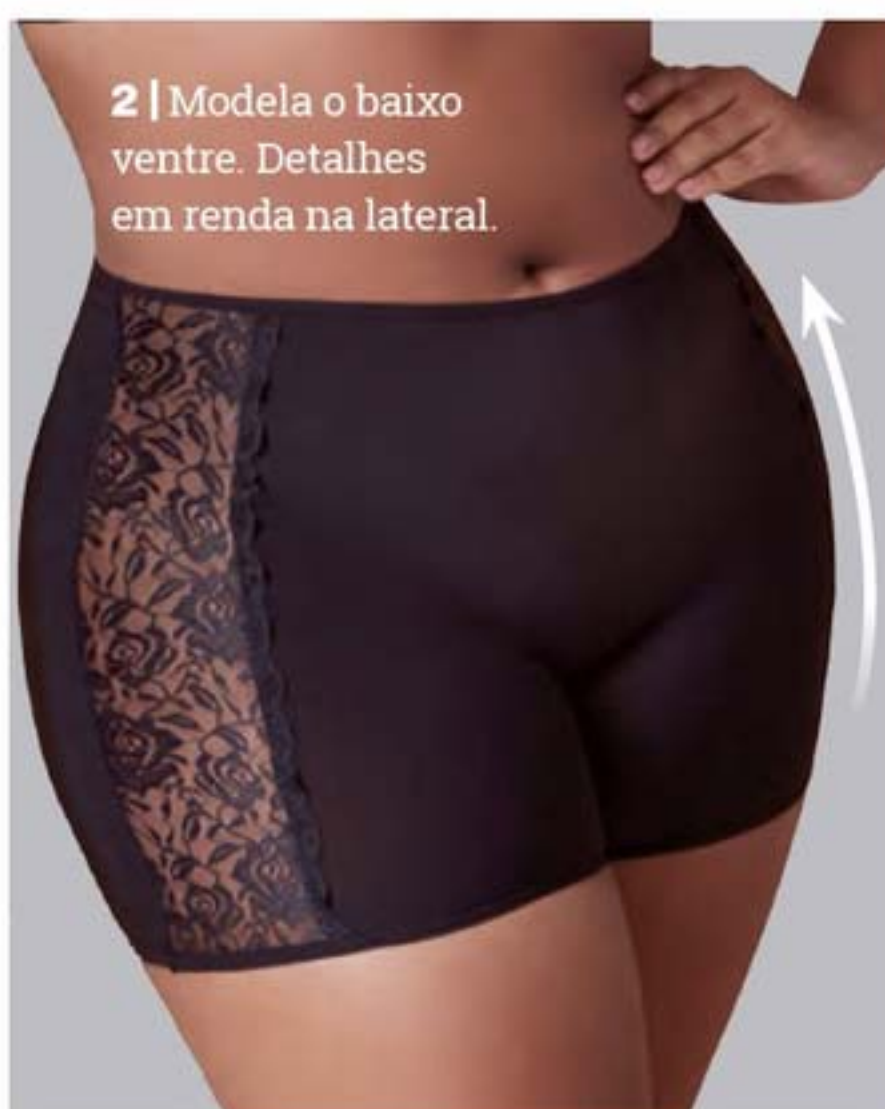

2 | Modela o baixo ventre. Detalhes em renda na lateral.