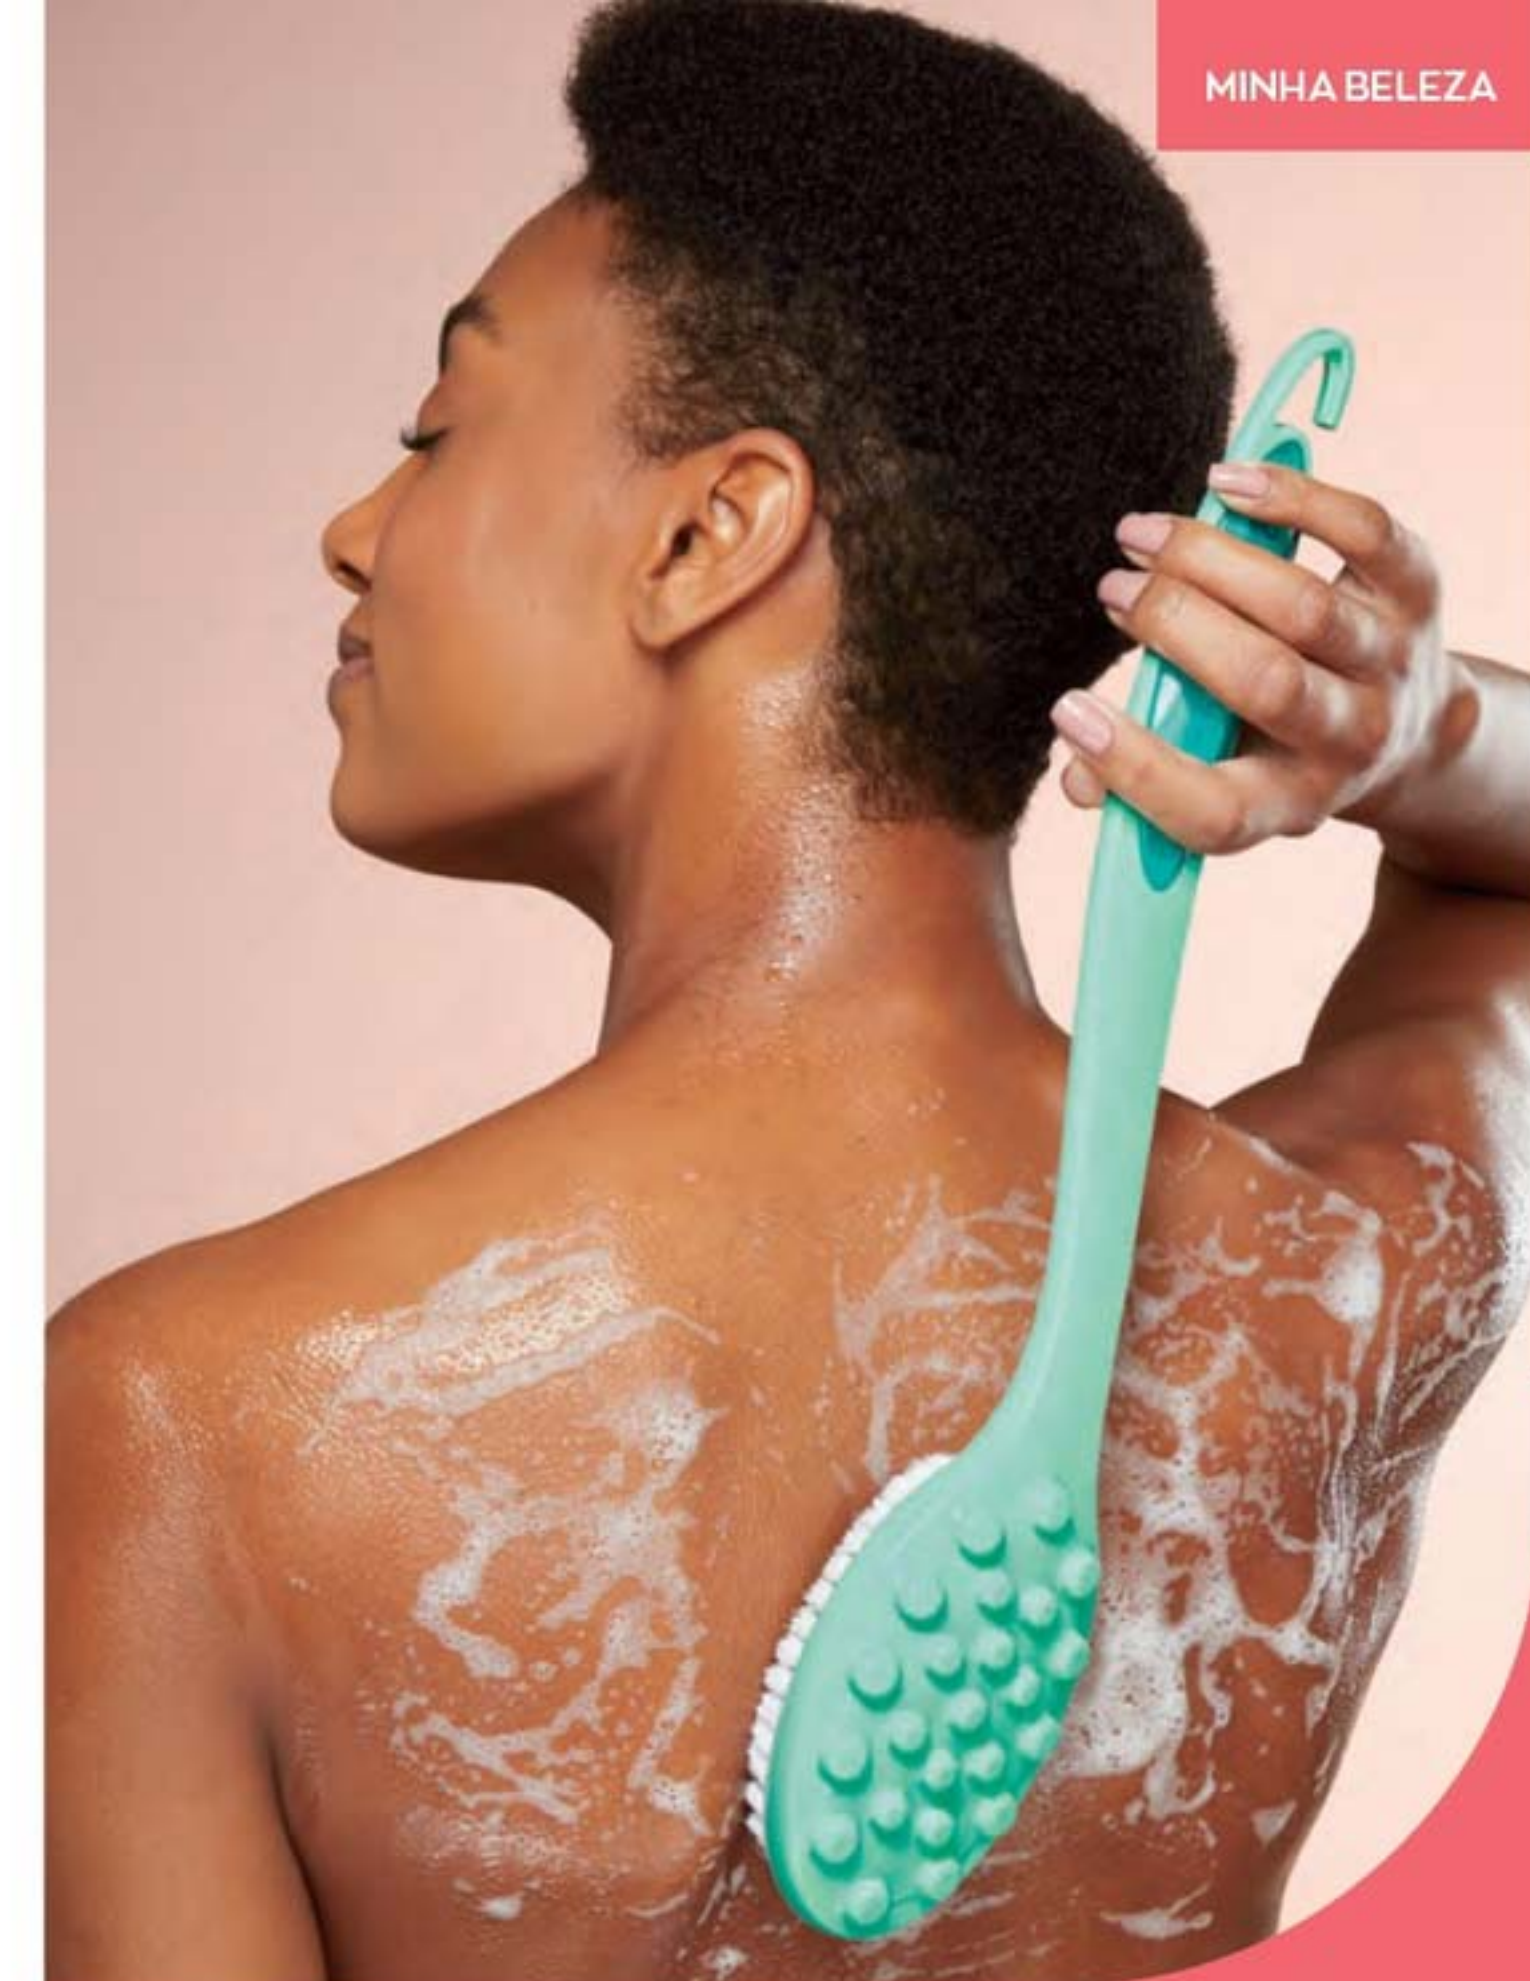

RS ~~6,99~~
CADA
RS ~~4,99~~
CADA

Esponja de Banho Flores e Borboletas
Poliéster.
7 x 12 x 3,5 cm

Não utilizar a Esponja de Banho sobre a pele irritada ou com algum tipo de lesão, acné, feridas, verrugas etc.