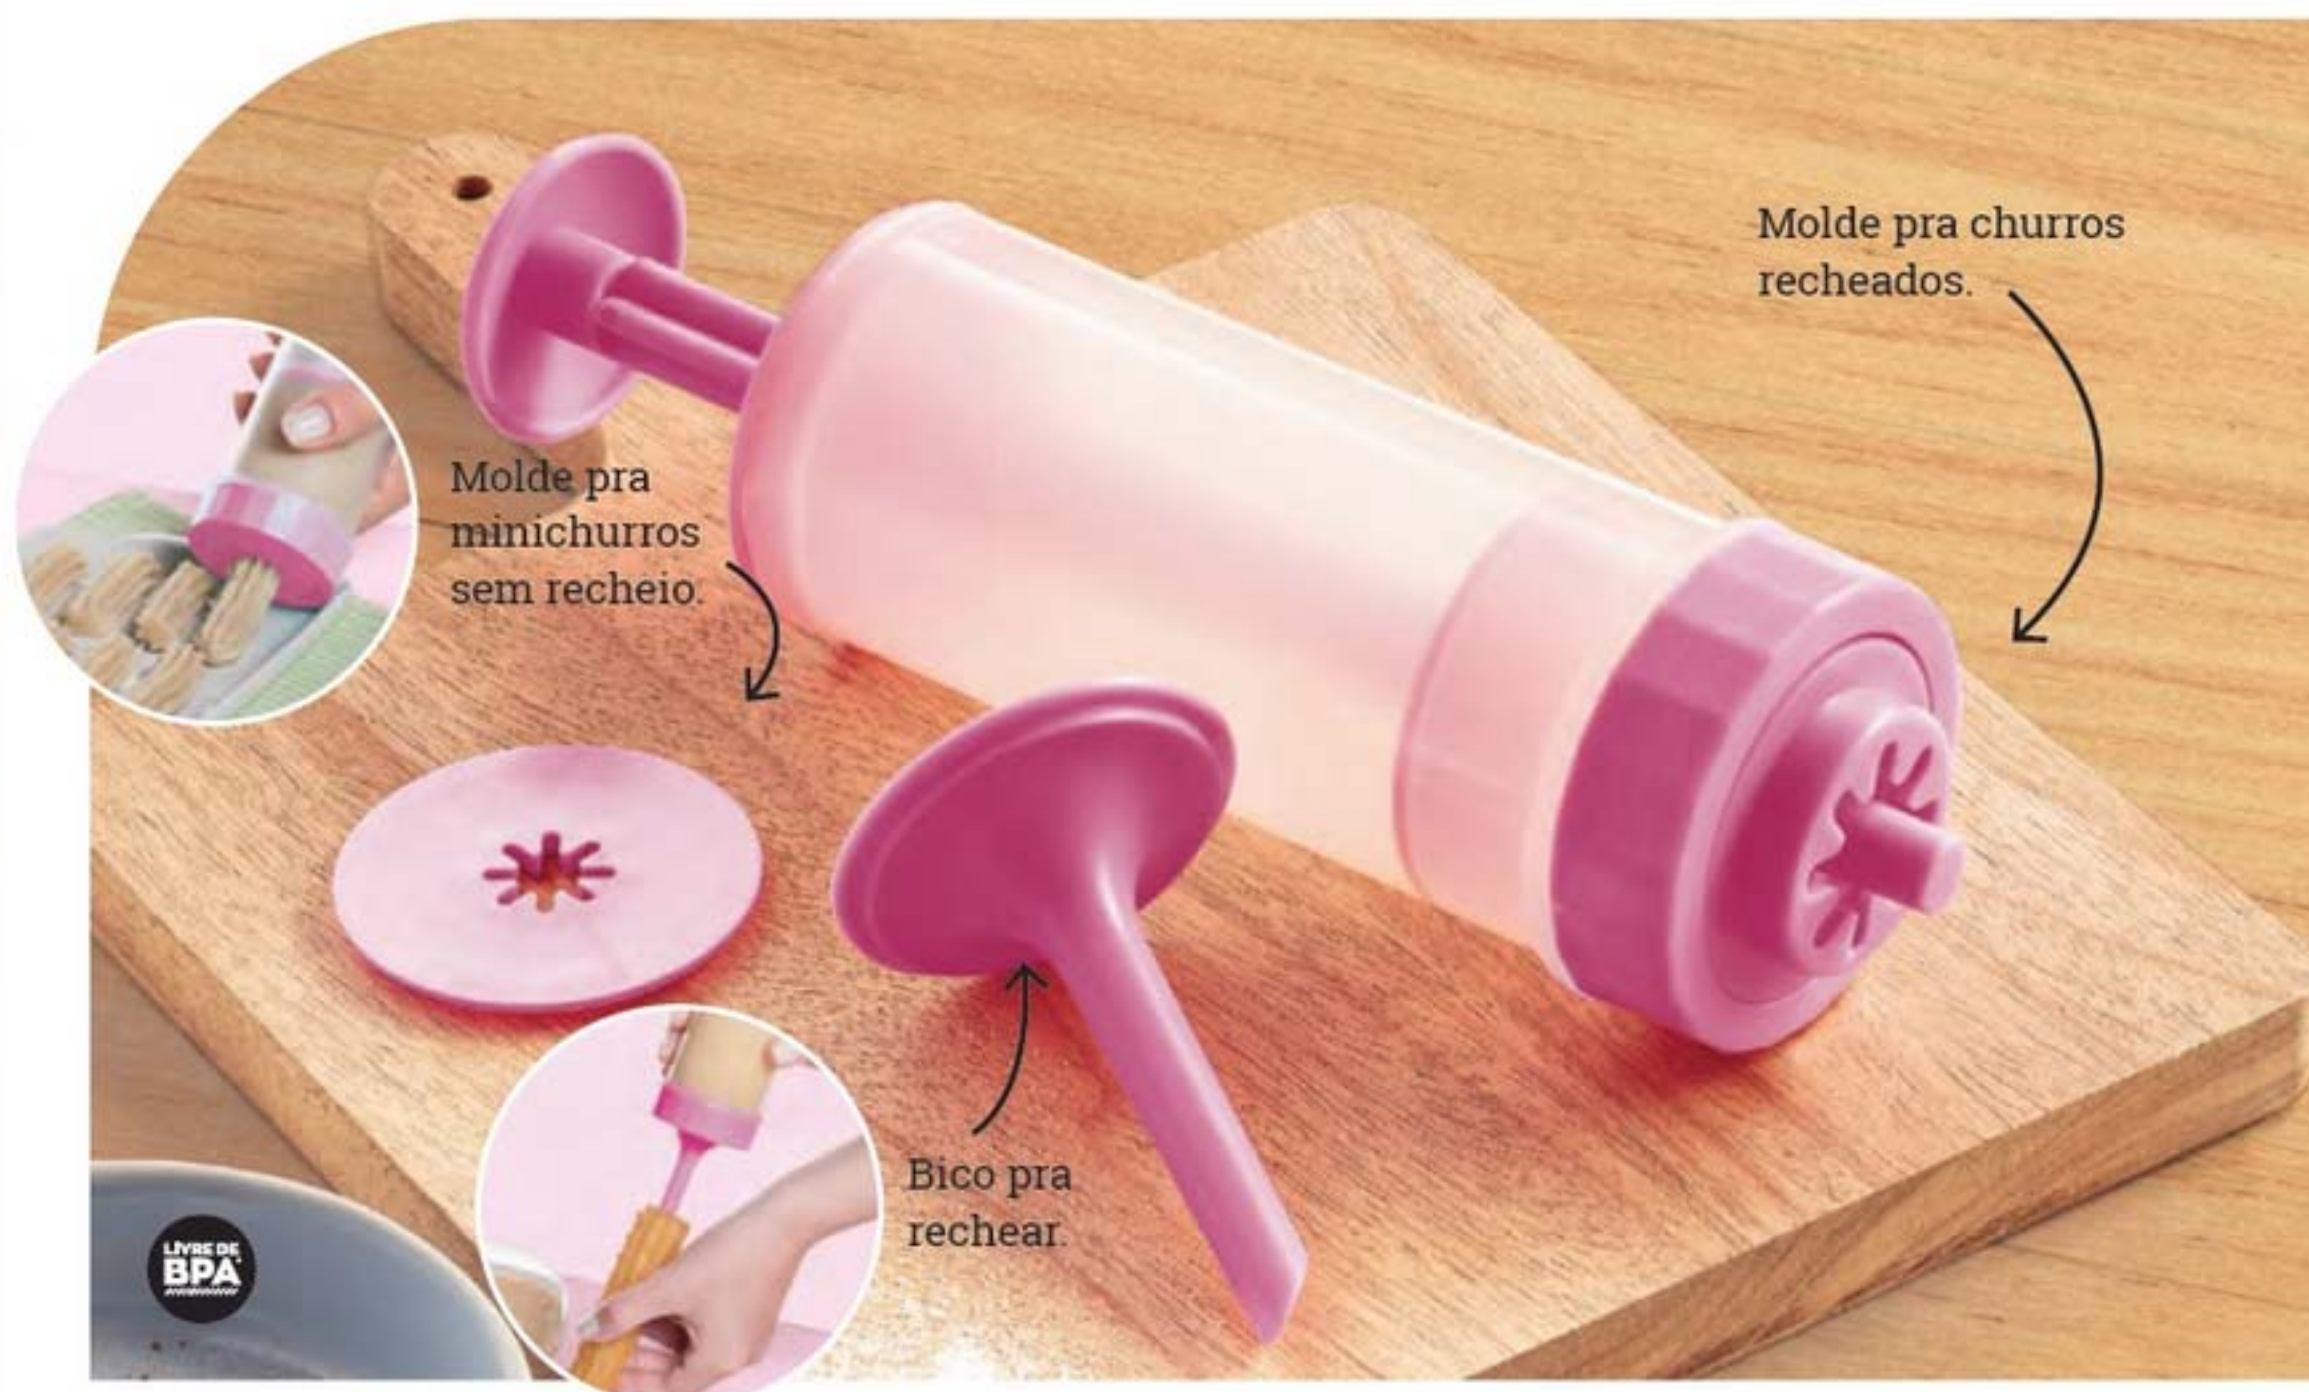

Mix de sabor e cremosidade no seu cappuccino ou chocolate quente.

83721-0
Mini-Mixer
Plástico e metal.
19,7 x 2,7 x 3,7 cm

~~R\$ 29,99~~
R\$ 25,99

HASTE DE AÇO INOX
Leve e fácil de limpar.

Funciona com 2 pilhas AA (não inclusas).