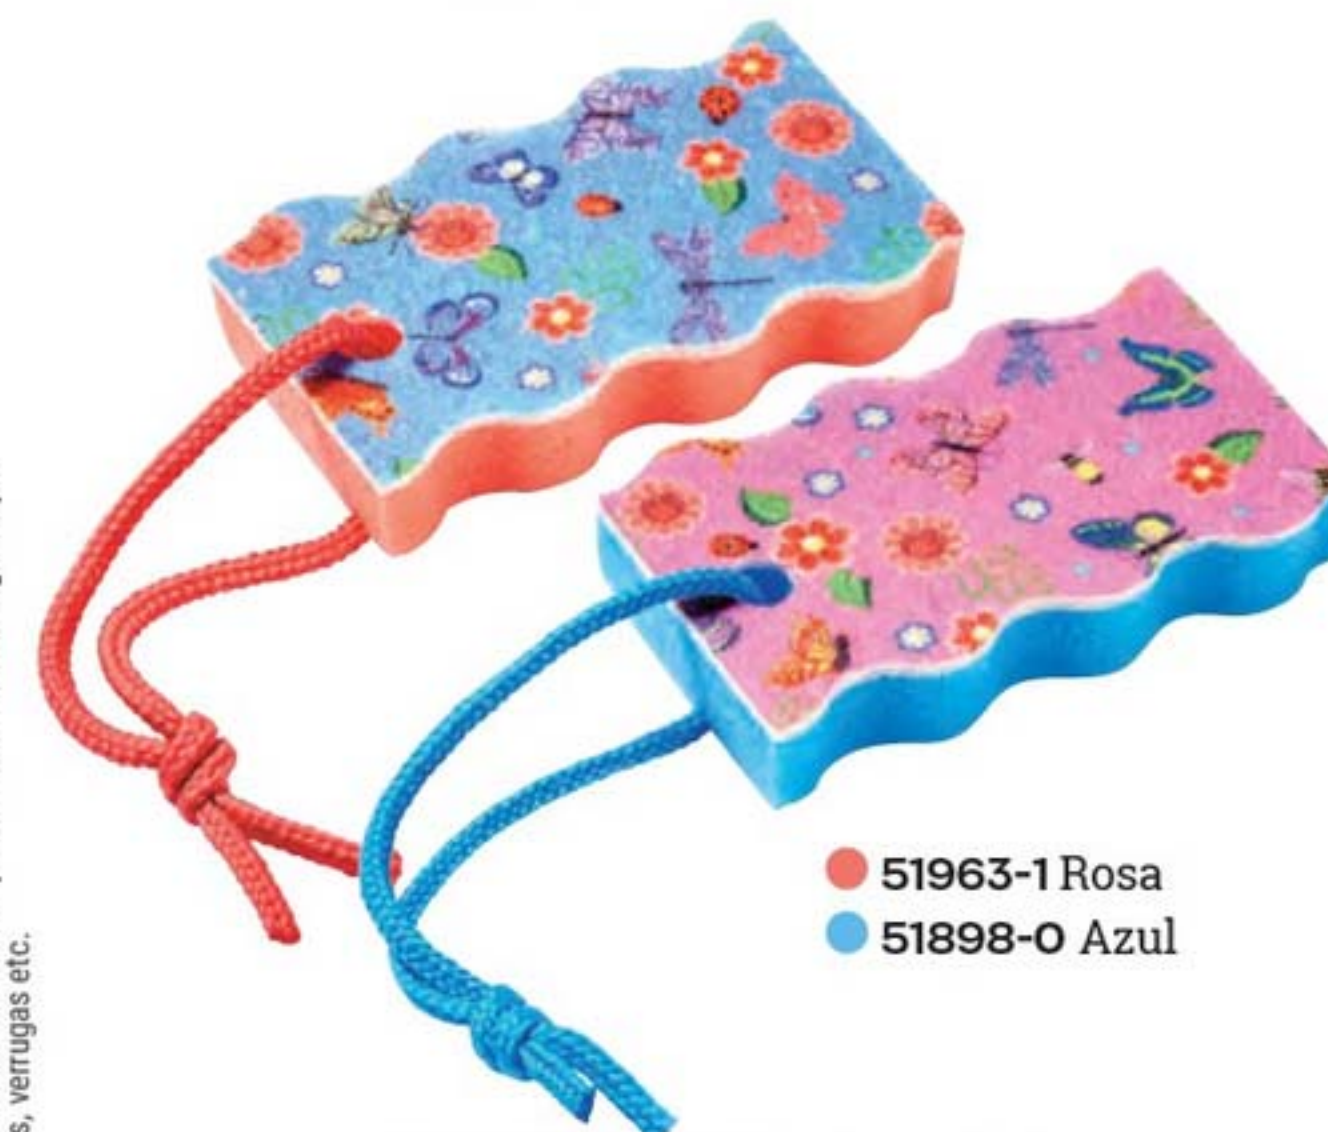

● 51963-1 Rosa
● 51898-0 Azul

RS ~~6,99~~
CADA
RS ~~4,99~~
CADA

Esponja de Banho Flores e Borboletas
Poliéster.
7 x 12 x 3,5 cm

Não utilizar a Esponja de Banho sobre a pele irritada ou com algum tipo de lesão, acné, feridas, verrugas etc.