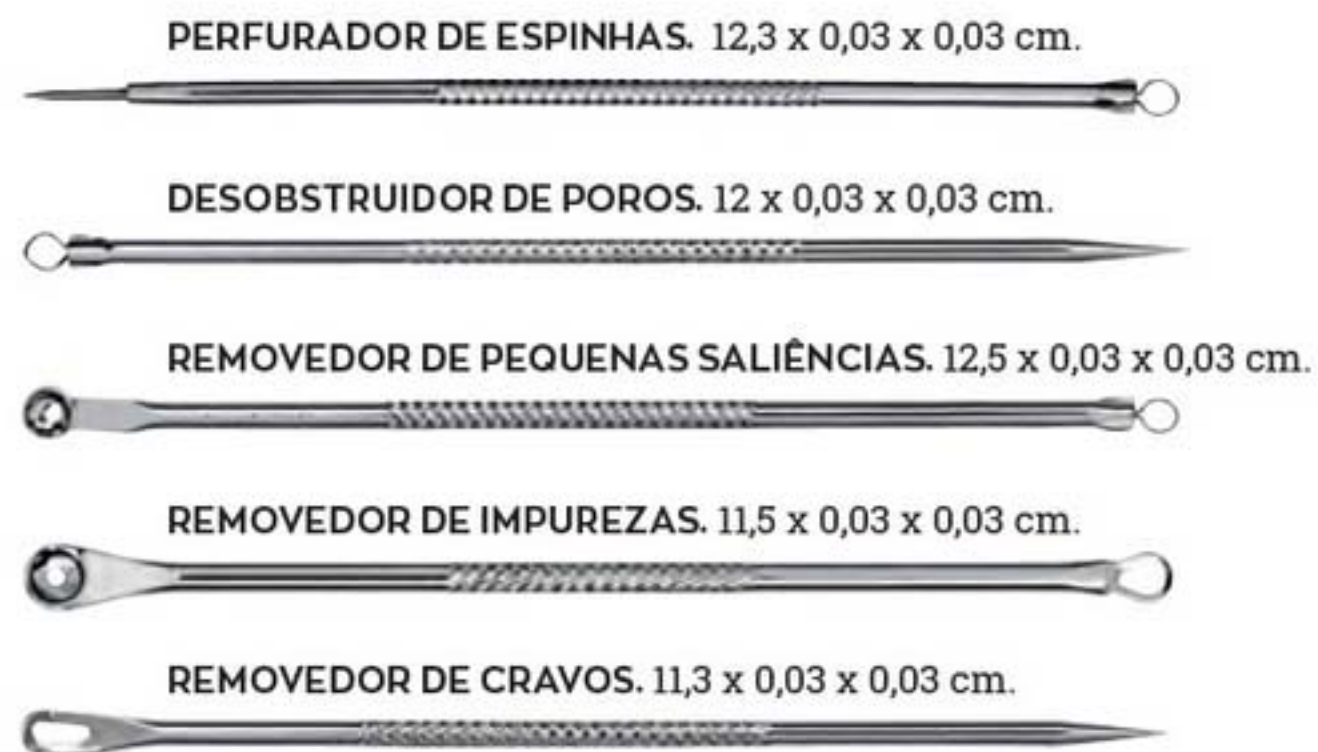

~~R\$ 29,99~~
R\$ **20,99**
O KIT

3 ITENS | 1 PREÇO

51143-0
Kit Depil Beauty
Plástico.
8 x 0,03 x 3,3 cm

Xô, cravos!
Com 5 peças, o kit ajuda a eliminar cravos e desobstruir os poros.

ESCOVA 2 X 1
Ideal pra usar na lavagem, penteia os fios e massageia o couro cabeludo.

~~R\$ 24,99~~
R\$ **19,99**

52061-3
Escova para Couro Cabeludo
Plástico. 8,5 cm diâm.
x 6 cm alt.

PERFURADOR DE ESPINHAS. 12,3 x 0,03 x 0,03 cm.

DESOBSTRUIDOR DE POROS. 12 x 0,03 x 0,03 cm.

REMOVEDOR DE PEQUENAS SALIÊNCIAS. 12,5 x 0,03 x 0,03 cm.