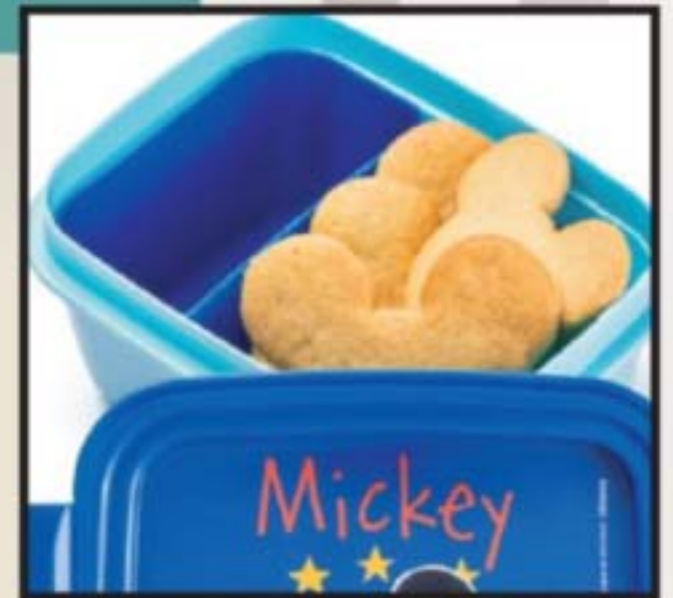

Disney  
**MICKEY**  
E AMIGOS

2 ITENS | 1 PREÇO

155426

Lancheira com Garrafa Mickey  
Plástico. Lancheira: 23,1 x 23,2 x 8,2 cm.  
Garrafa: 440 ml. 6,8 cm diâm. x 17,7 cm alt. | 08 pts

R\$ 54,99

440 ML

A lancheira vem com uma garrafa de 440 ml.