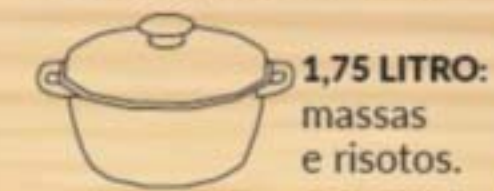

PREPARE EM MINUTOS...