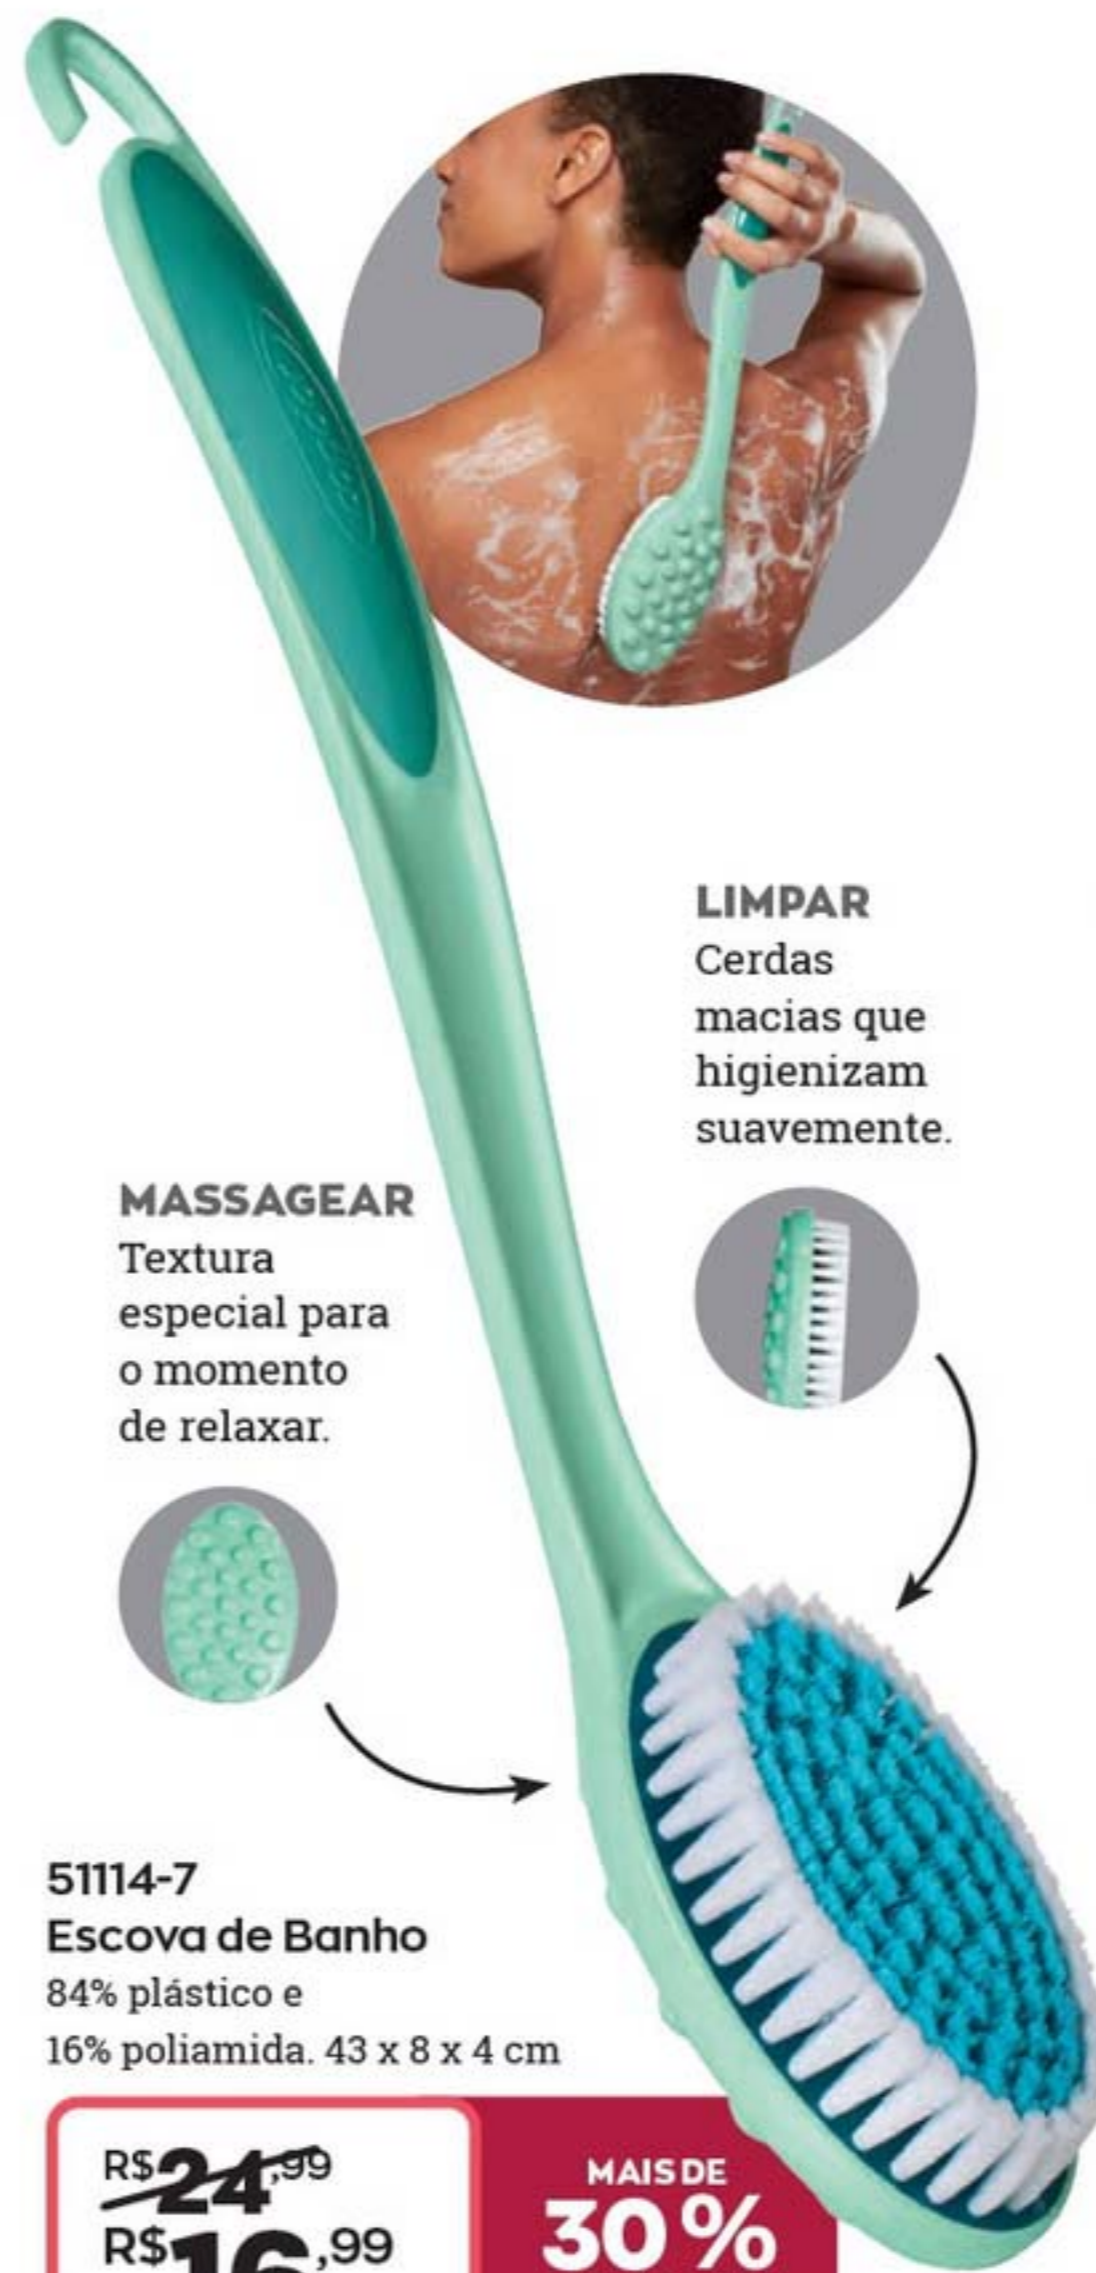

~~R\$ 8,99~~ CADA
R\$ 7,49 CADA

~~R\$ 5,99~~ CADA
R\$ 4,99 CADA

Apara pelinhos do rosto.

Acerta a sobrancelha.

Elimina os pelos do buço.

~~R\$ 29,99~~ O KIT
R\$ 24,99 O KIT

3 ITENS | 1 PREÇO

51143-0
Kit Depil Beauty
Plástico.
8 x 0,03 x 3,3 cm

XÔ, PELINHOS!
Remove os pelos faciais e deixa a pele lisa.

MASSAGEAR
Textura especial para o momento de relaxar.

LIMPAR
Cerdas macias que higienizam suavemente.

51114-7
Escova de Banho
84% plástico e 16% poliamida. 43 x 8 x 4 cm