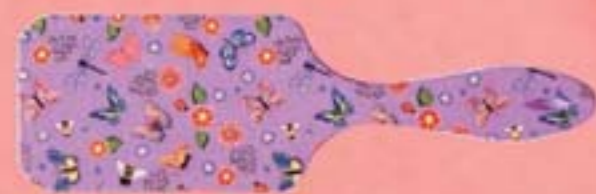

Ideal para fios longos e volumosos, já que não amassa as mechas.

51695-0
Touca Difusora de Cetim para Cabelos Longos e Volumosos
100% poliéster.
94 cm compr. x 20 cm larg.

~~R\$ 44,99~~ CADA
R\$ 34,99 CADA

HORA DO BANHO

Úmidos ou secos, seus fios merecem todo o cuidado do mundo.

51966-8 Azul

52025-0 Rosa

Escova de Cabelo Raquete Almofadada Flores e Borboletas Plástico. 23,2 x 2,7 x 7,1 cm

~~R\$ 39,99~~
CADA
R\$ 29,99
CADA