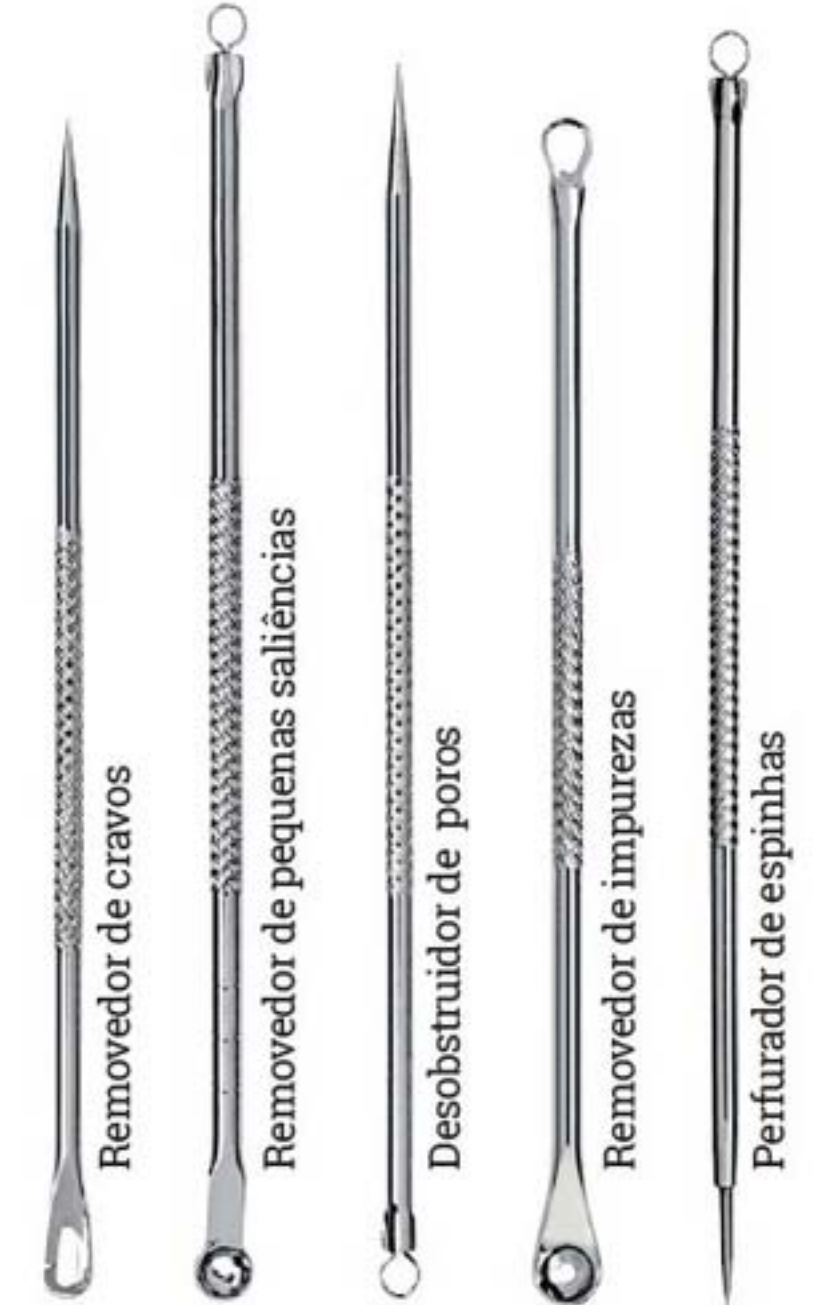

Removedor de cravos

Removedor de pequenas saliências

Desobstruidor de poros

Removedor de impurezas

Perfurador de espinhas

50074-0
Kit Removedor de Cravos
Metal. Removedor 1: 12,3 x 0,03 x 0,03 cm.
Removedor 2: 12 x 0,03 x 0,03 cm.
Removedor 3: 12,5 x 0,03 x 0,03 cm.
Removedor 4: 11,5 x 0,03 x 0,03 cm.
Removedor 5: 11,3 x 0,03 x 0,03 cm

~~R$ 29,99~~
R$ **21**,99
O KIT

DICA

Depois da limpeza, aplique o Hidratante Antioxidante com Vitamina C. Protege contra os raios UVA e UVB com FPS 50 e tem ação antioxidante.