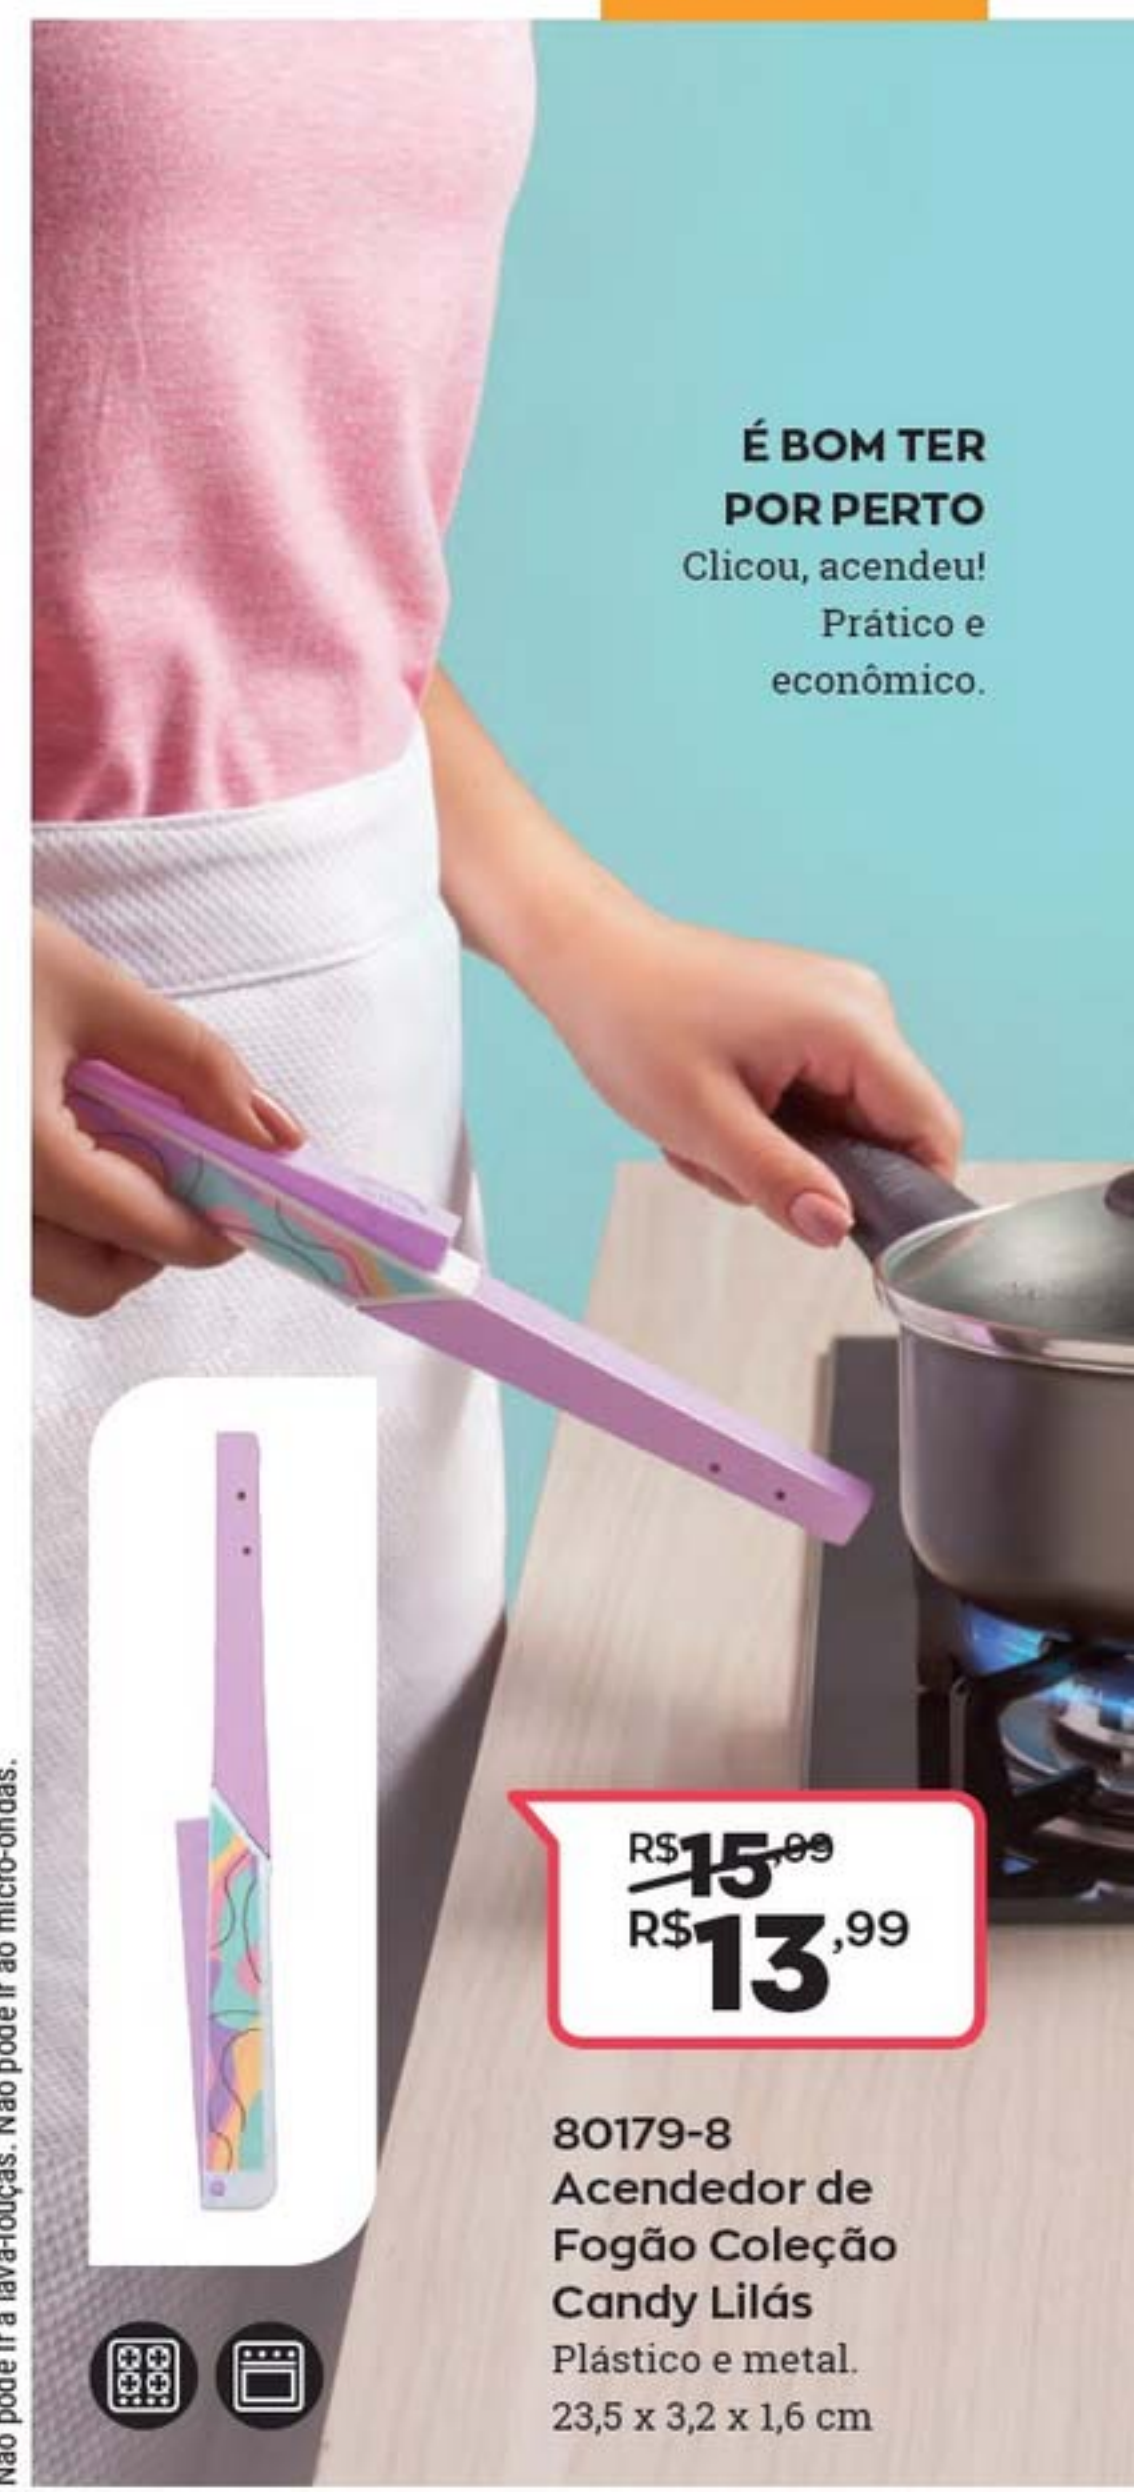

R\$ 14,99
O KIT

2 ITENS | 1 PREÇO

46929-5
Kit 2 Assadeiras Opaline
Vidro. Assadeira média: 31,1 x 19,7 x 7 cm.
Assadeira pequena: 28,8 x 17 x 6,6 cm

Suportam até 180 °C.

~~R\$ 89,99~~
R\$ 79,99
O KIT

É BOM TER POR PERTO
Clicou, acendeu!
Prático e econômico.