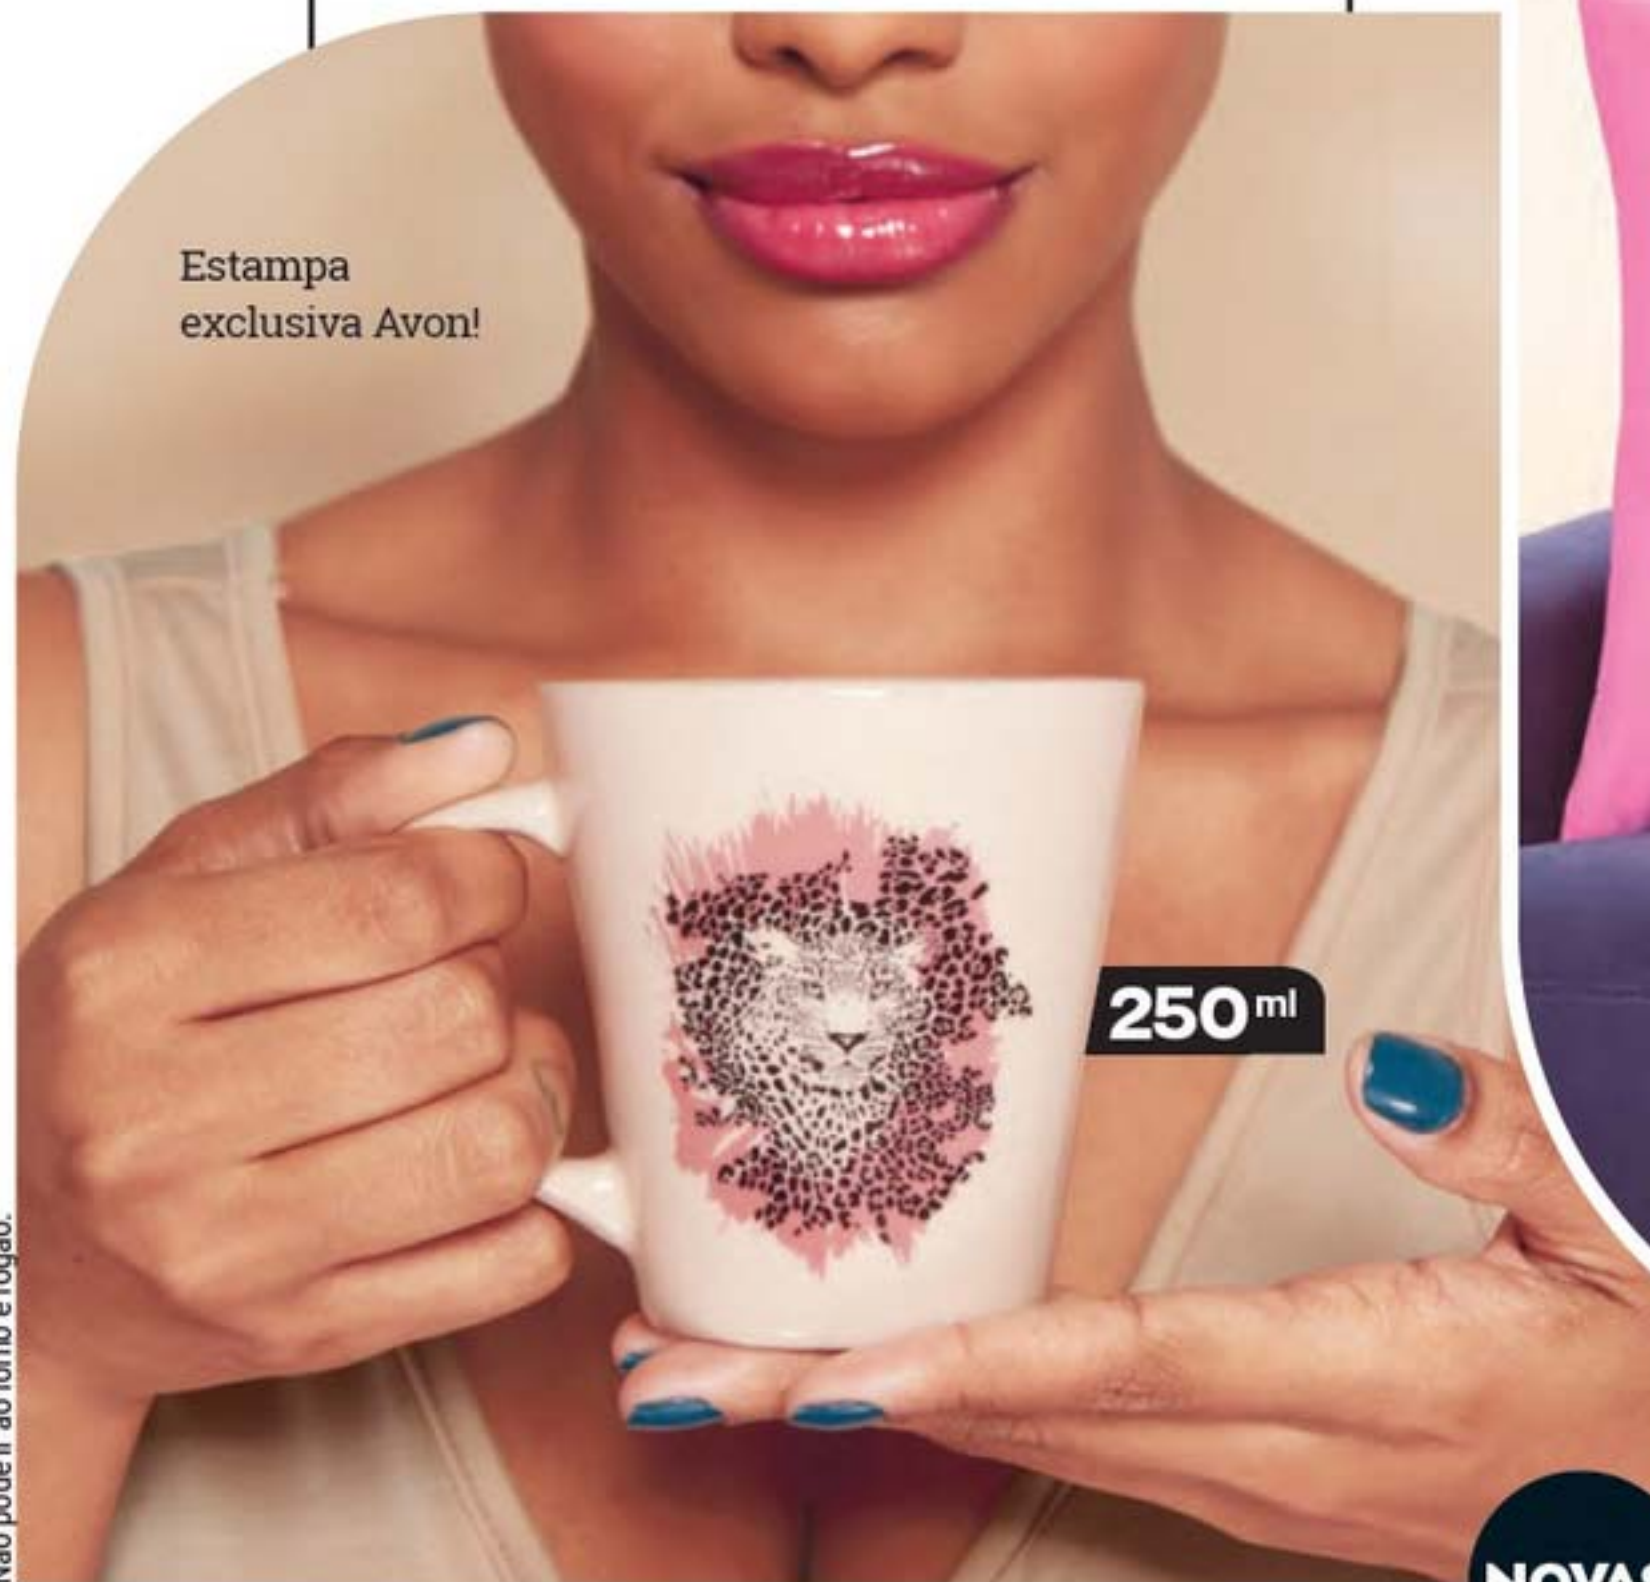

SONO BOM

Quando se trata de relaxar e se preparar pra dormir, nada se compara ao poder relaxante dos chás. Camomila ou erva-cidreira: você escolhe. Experimente! Suas noites de sono nunca mais serão as mesmas.

Estampa exclusiva Avon!

250 ml

Não pode ir ao forno e fogaço.

NOVAS

~~R$ 34,99~~
R$ 29,99

46489-7
Caneca de Cerâmica Safari Chic Onça
Cerâmica. 8,7 cm diâm. x 9,2 cm alt.

Dupla Face (estampada e lisa) e fechamento com zíper.