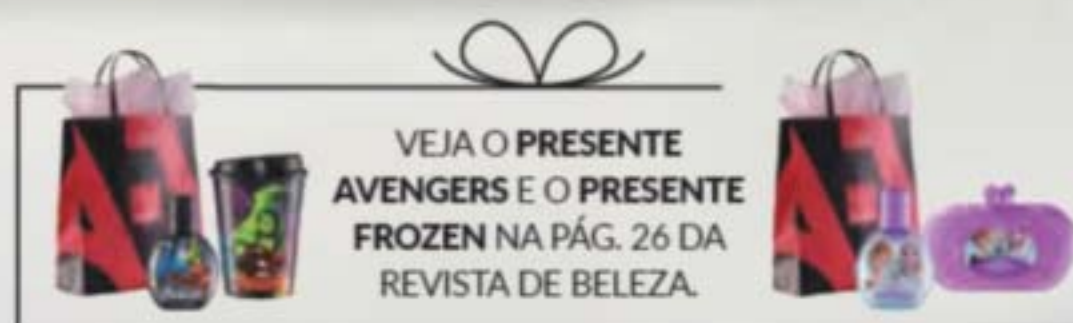

FLORAL ADOCICADO
152071
Branca de Neve

70 ML
CADA

HERBAL AROMÁTICO
148589
Avengers

FLORAL FRUTAL
152073
Tiana

VEJA O PRESENTE AVENGERS E O PRESENTE FROZEN NA PÁG. 26 DA REVISTA DE BELEZA.

FRUTAL FLORAL
152070
Ariel

Colônia 70 ml
Plástico. 6 x 9,1 x 3,72 cm | 02 pts

R\$ ~~18,99~~ CADA
R\$ **16,99** CADA

Dermatologicamente testada. Indicada para crianças a partir de 3 anos. Deve ser aplicada por um adulto ou com a supervisão de um adulto. ©Disney ©MARVEL