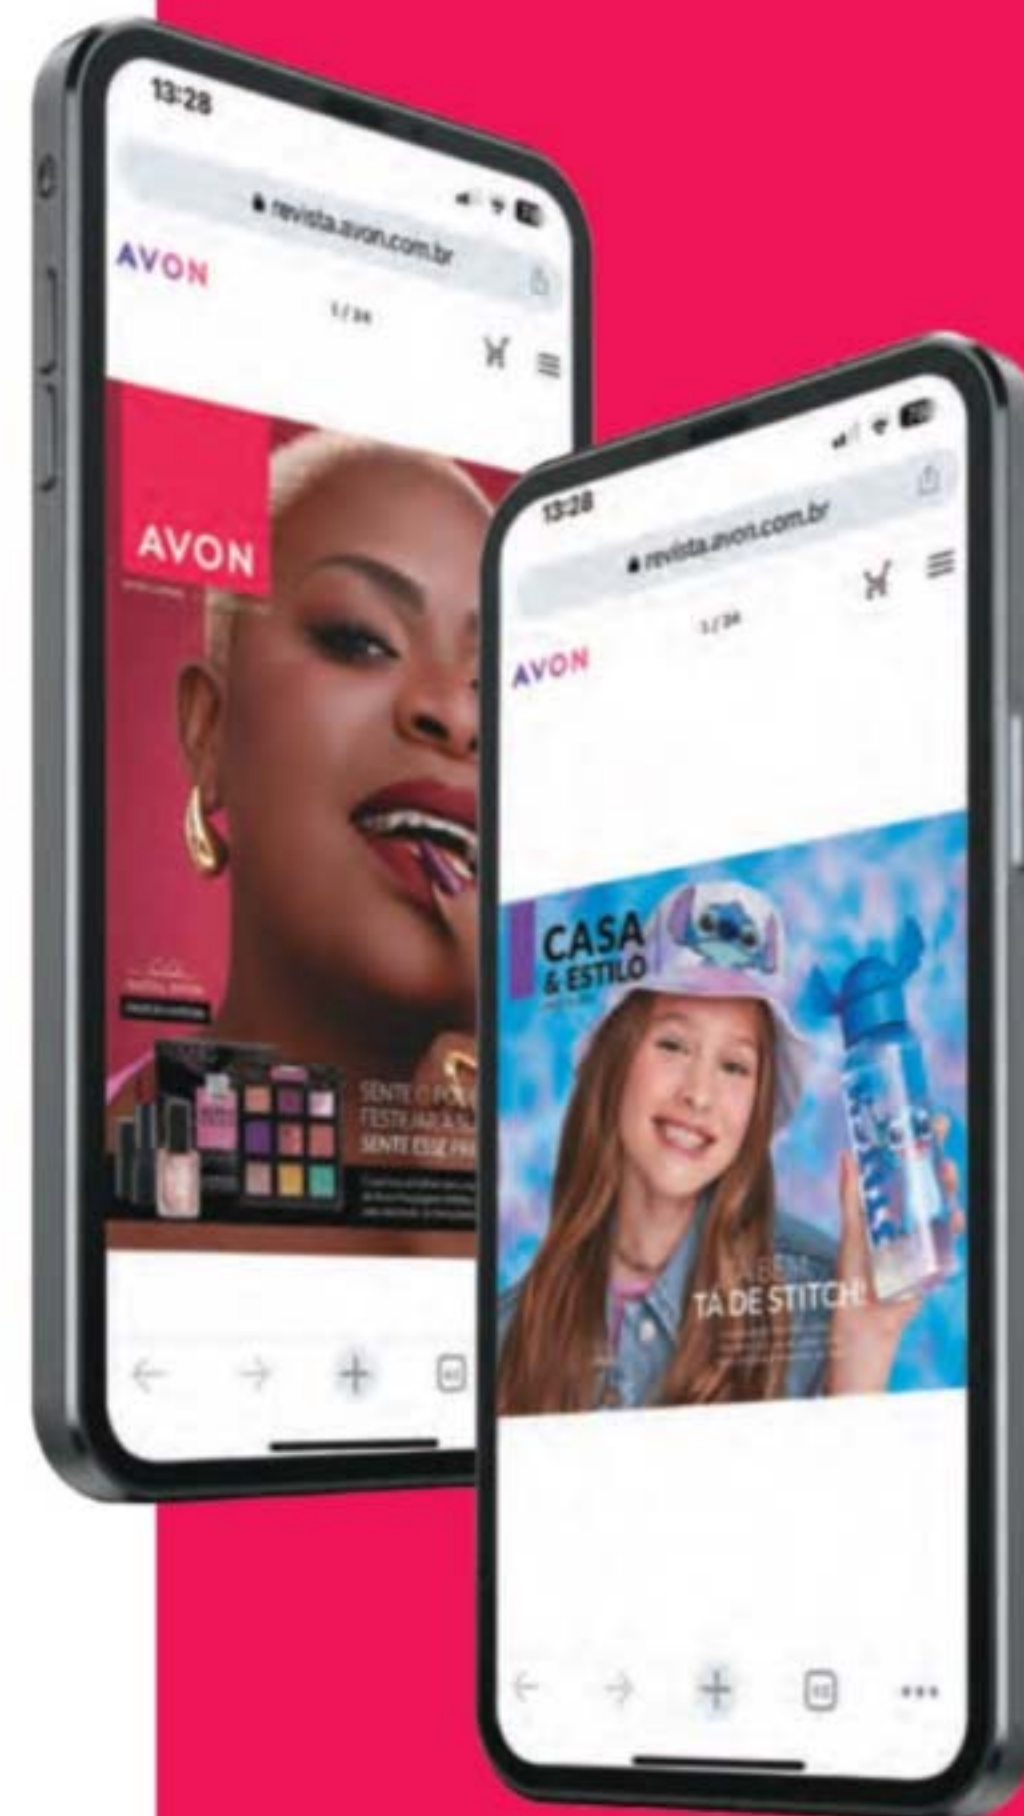

PINK FRIDAY

- 58 MAIS DE 50% DE DESCONTO

OFERTAS EXCLUSIVAS DA AVON DIRETO NO SEU CELULAR.

ACESSE AS VERSÕES DIGITAIS DAS REVISTAS DE ONDE ESTIVER, QUANDO QUISER.

WWW.AVON.COM.BR

Aponte a câmera do seu celular para o QR Code acima e acesse a Revista Interativa.

LANÇAMENTO

**TÁ DE STITCH,
TÁ DESCOLADA!**

O Scrunchie é o acessório da vez pra quem curte criar penteados incríveis e superfáceis.

178144
Scrunchie Stitch
Poliéster. 11 cm compr. x 11 cm alt.
Circunferência: 20 cm. Orelhas: 4,5 cm
compr. x 8 cm alt. | 03 pts