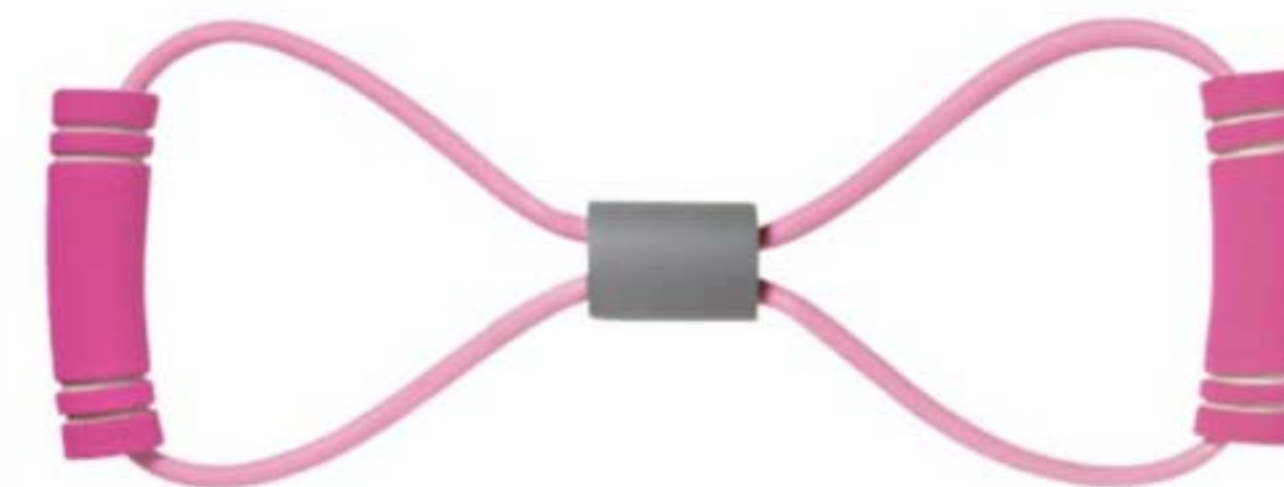

MÚSCULOS MAIS FORTES EM CASA

Com o Elástico, você trabalha várias partes do corpo com muita segurança e conforto.

172396
Elástico para Treino EVA. 33 x 2,4 x 10 cm | 05 pts

~~R$ 34,99~~
R$ 29,99