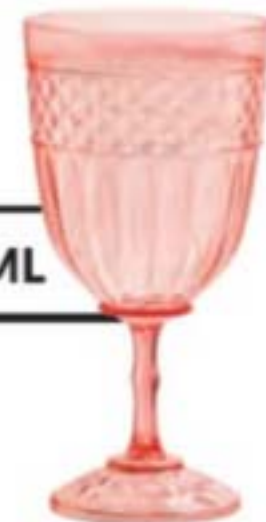

340 ML

136538
Copo Cristal Leve Astral
Plástico. 7,7 cm
diâm. x 11 cm alt. | 03 pts

~~R\$ 19,99~~
R\$ **12,99**

320 ML

136659
Taça Cristal Leve Astral
Plástico. 8 cm
diâm. x 16,2 cm alt. | 03 pts

~~R\$ 22,99~~
R\$ **19,99**