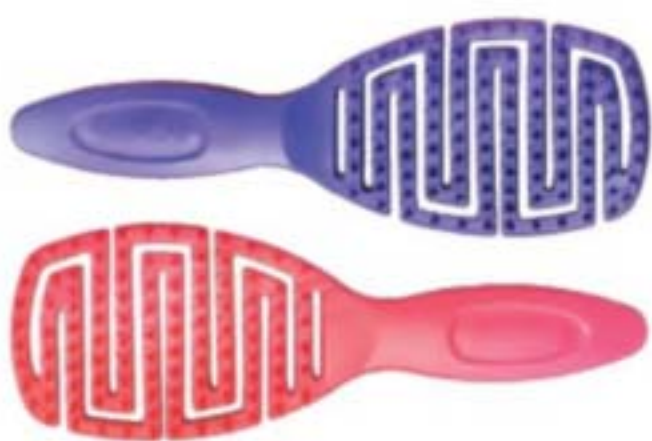

~~R\$ 14,99~~  
**R\$ 9,99**

Protege os fios na hora dos cuidados faciais.

**136444**  
Faixa Skincare  
Poliéster. 20 x 6 x 1 cm | 03 pts

~~R\$ 29,99~~  
**R\$ 25,99**

**CACHOS E CRESPOS PERFEITOS**

Desembaraça, finaliza e ajuda na fitagem.  
**Para mais definição,** fixe o prendedor na parte de cima.  
**Para mais volume,** use-o na parte de baixo.  
**Para desembaraçar,** retire o prendedor.

**136494**  
Escova Polvo Nature  
18% PP reciclado, 60% PP novo e 22% madeira.  
Escova: 23,5 x 4,5 x 6 cm.  
Presilha: 7,2 x 0,9 x 0,5 cm  
03 pts

~~R\$ 29,99~~  
**R\$ 25,99**

**DESEMBARAÇA NO BANHO**

As cerdas se adaptam ao formato da cabeça e escovam com delicadeza.

**136497** Uva  
**136498** Morango  
Escova Flexstyle Redonda. Plástico. 19 x 4 x 8,5 cm 03 pts

**136495** Roxa  
**136496** Rosa  
Escova Flexstyle Quadrada. Plástico. 19,6 x 3,4 x 6,6 cm 03 pts

**POR QUE INVESTIR EM UMA ESCOVA RAQUETE?**

Ela é superversátil: desembaraça, massageia e dá brilho aos fios, já que ajuda a distribuir a oleosidade natural por todo o comprimento.

**PARA FINOS E FRÁGEIS**