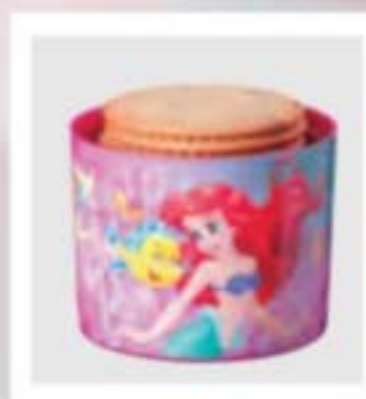

2 EM 1:
a base da
garrafa é um
compartimento
pra levar
lanchinhos.