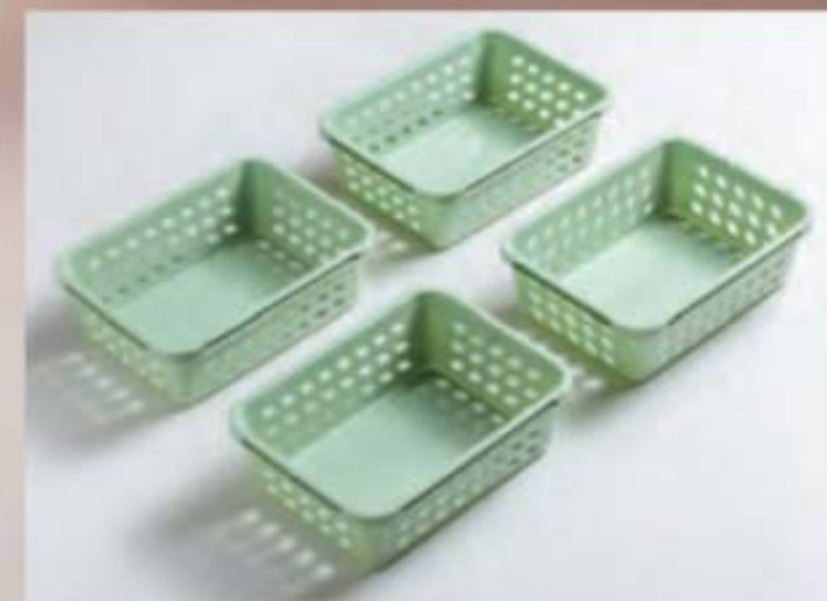

155495
Jogo 4 Cestas
Organizadoras
Multiuso Verdes
Pistache
Plástico. 18,7 x
6,3 x 14 cm cada
07 pts

4 ITENS | 1 PREÇO

~~R$ 59,99~~
O JOGO
R$ **49,99**
O JOGO