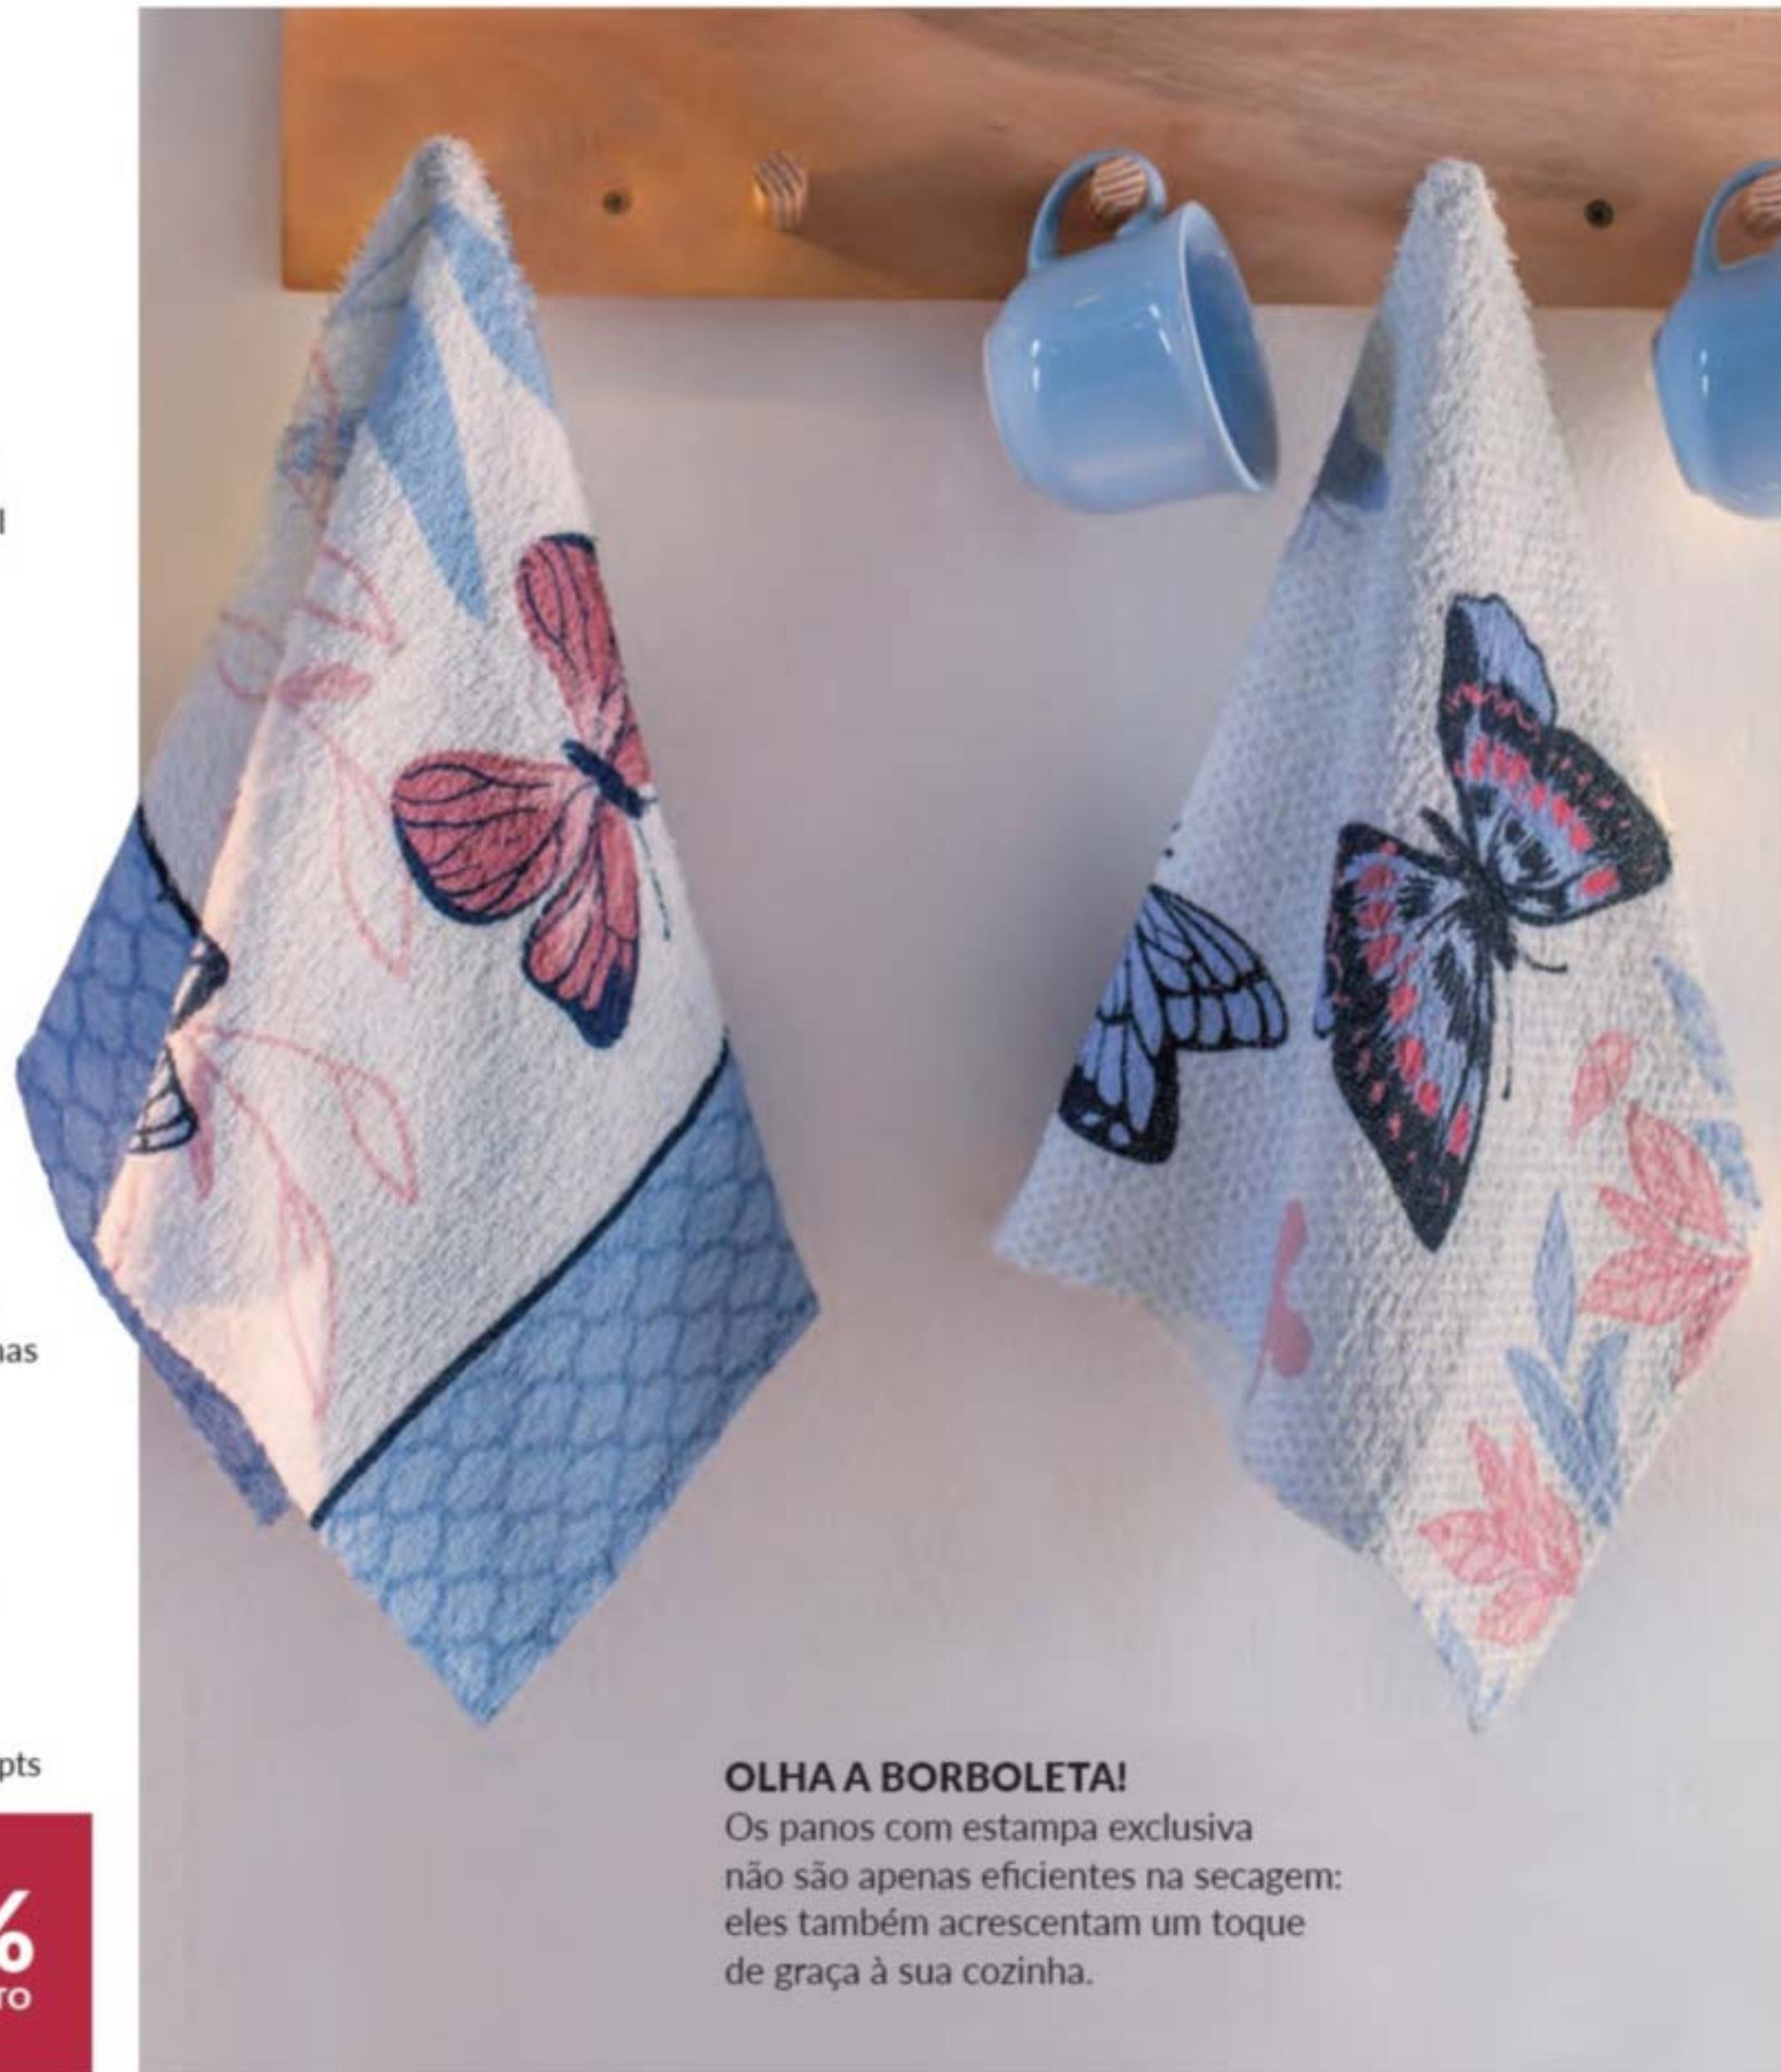

Pano de Copa Borboleta
95% algodão
e 5% poliéster.
60 x 35 cm | 02 pts

2 POR
R\$ 14,99
CADA

25%
DE DESCONTO

OLHA A BORBOLETA!

Os panos com estampa exclusiva não são apenas eficientes na secagem: eles também acrescentam um toque de graça à sua cozinha.