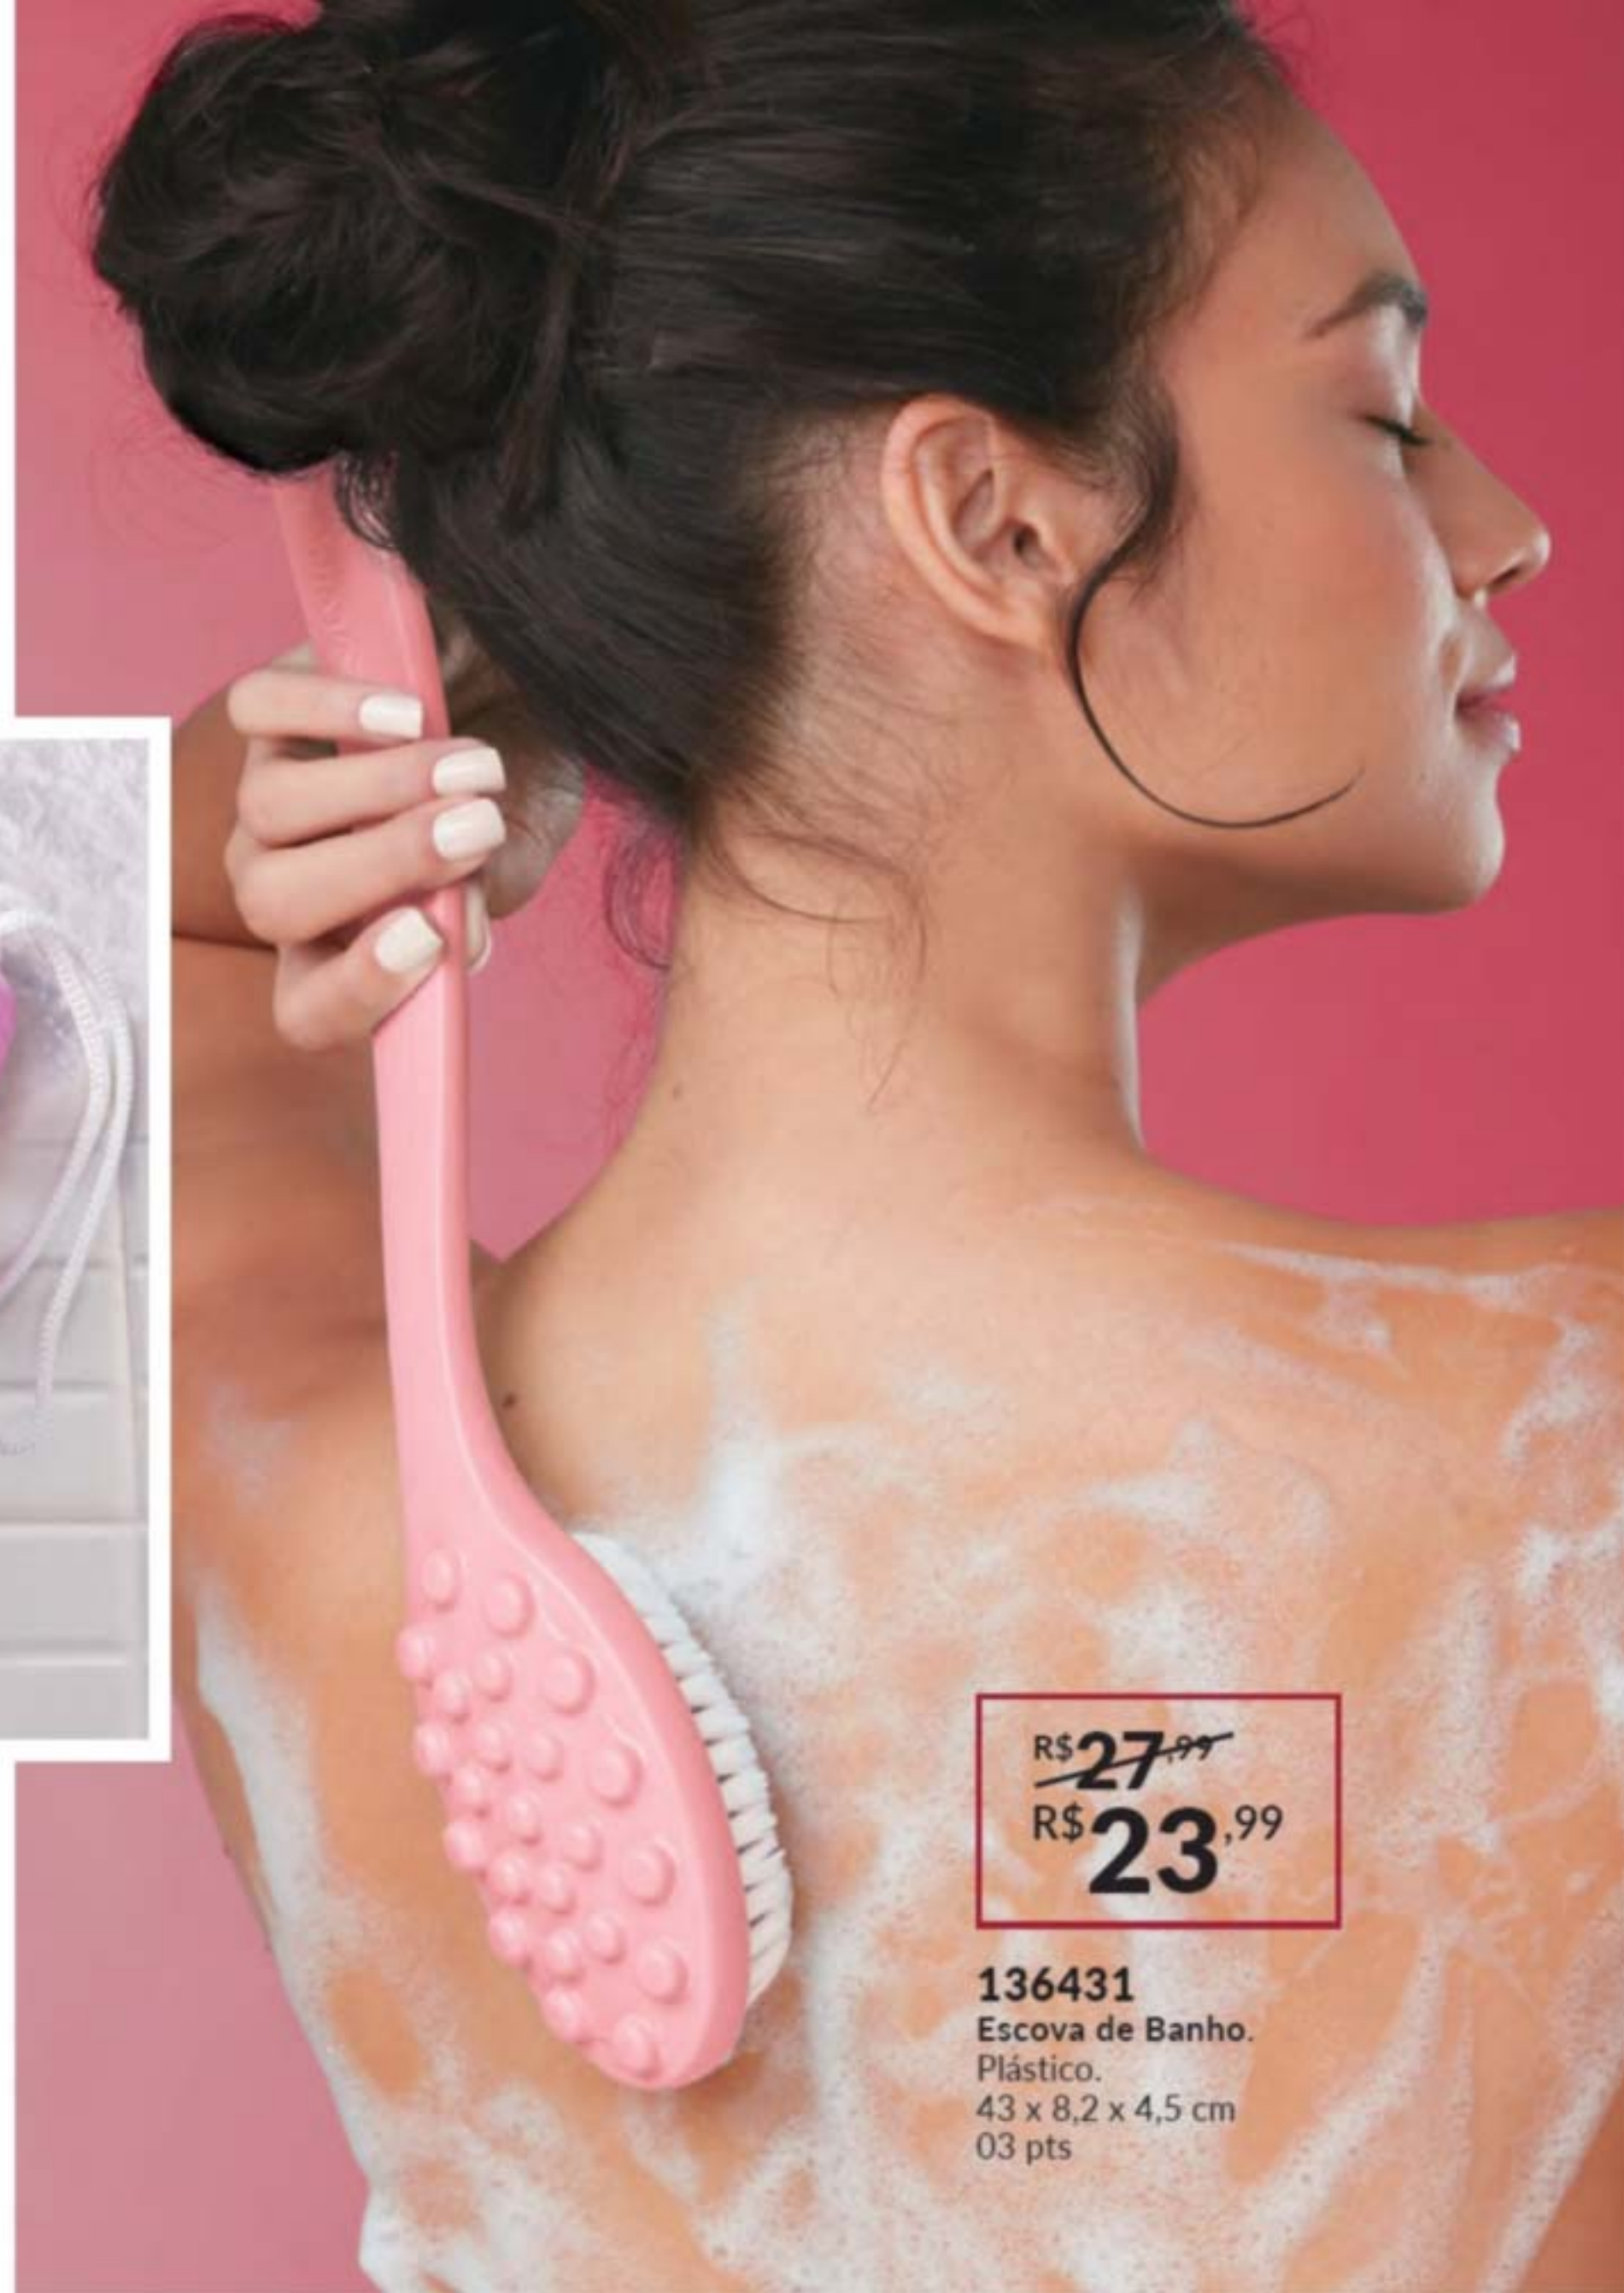

~~R$ 27,99~~
R$ 23,99

136431
Escova de Banho.
Plástico.
43 x 8,2 x 4,5 cm
03 pts

A Esponja para Sabonete em Barra não pode ir à máquina de lavar. Sabonete não acompanha a Esponja para Sabonete em Barra.

ALICATE DE UNHA

Tem cabo que facilita a aderência da mão e corte preciso.