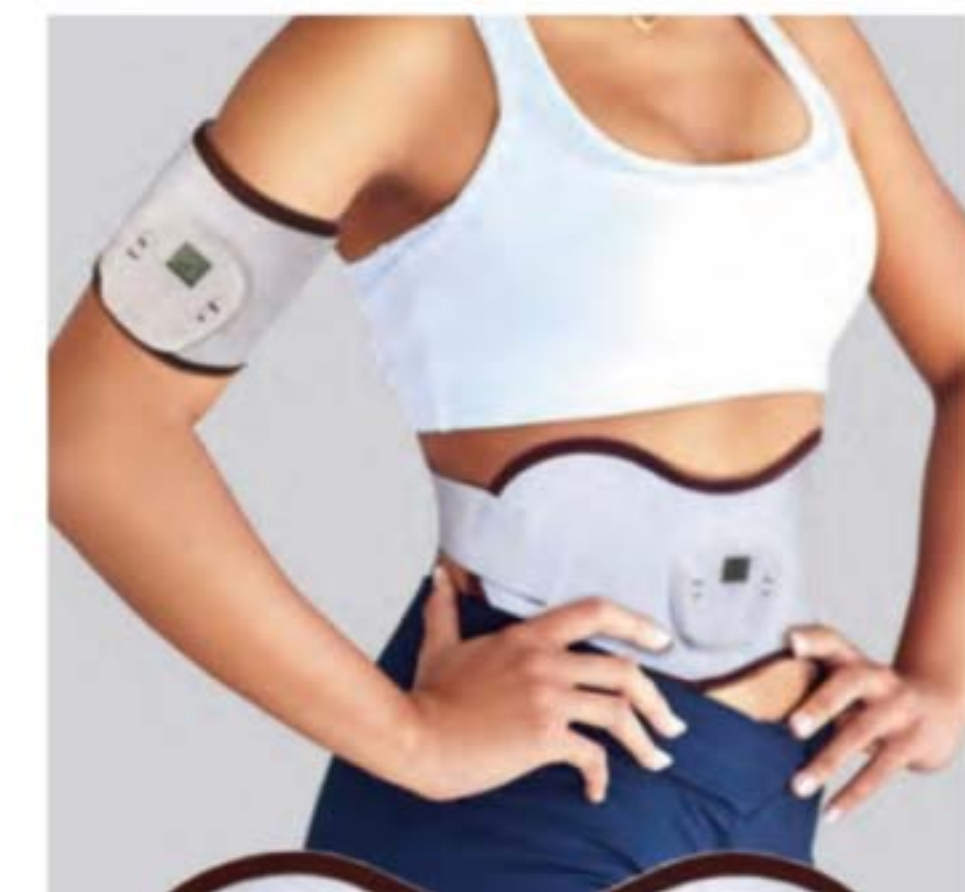

Cinta maior para o abdômen.