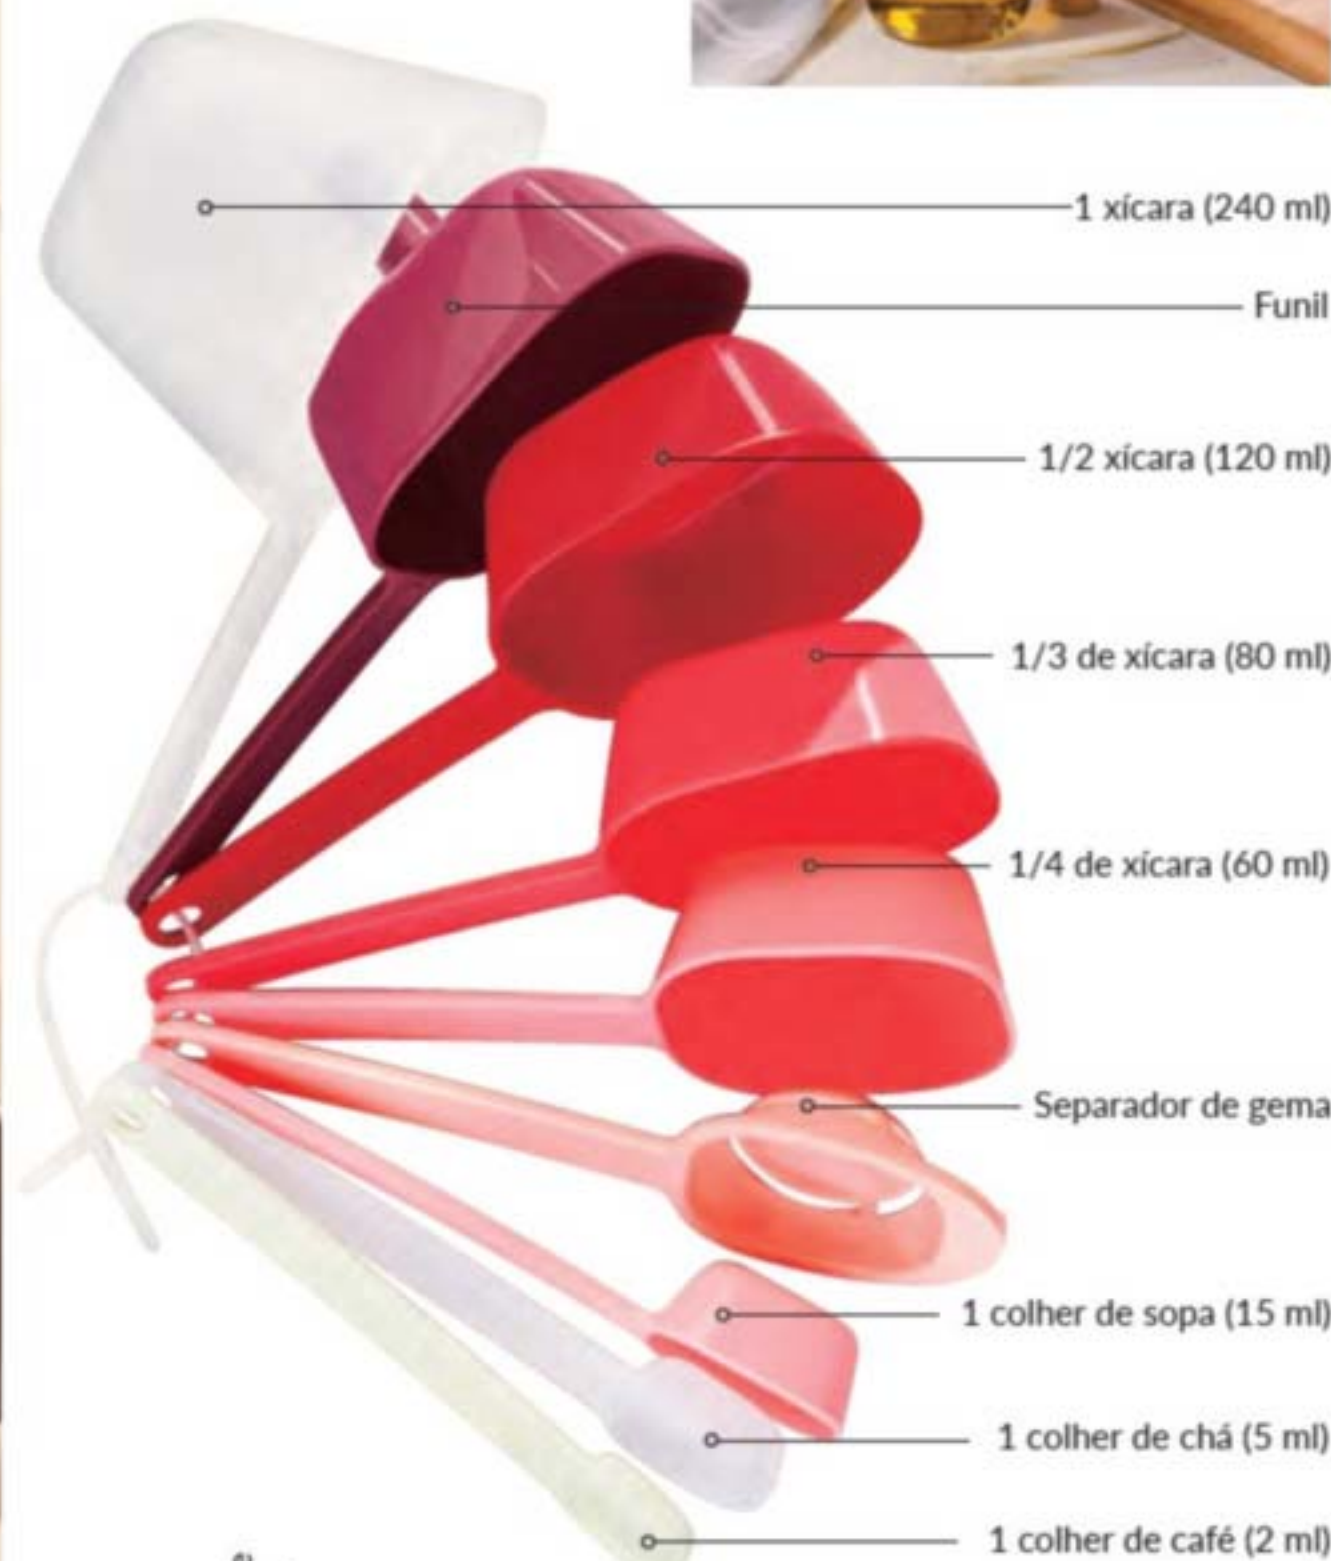

1 xícara (240 ml)

Funil

1/2 xícara (120 ml)

1/3 de xícara (80 ml)

1/4 de xícara (60 ml)

Separador de gema

1 colher de sopa (15 ml)

1 colher de chá (5 ml)

1 colher de café (2 ml)