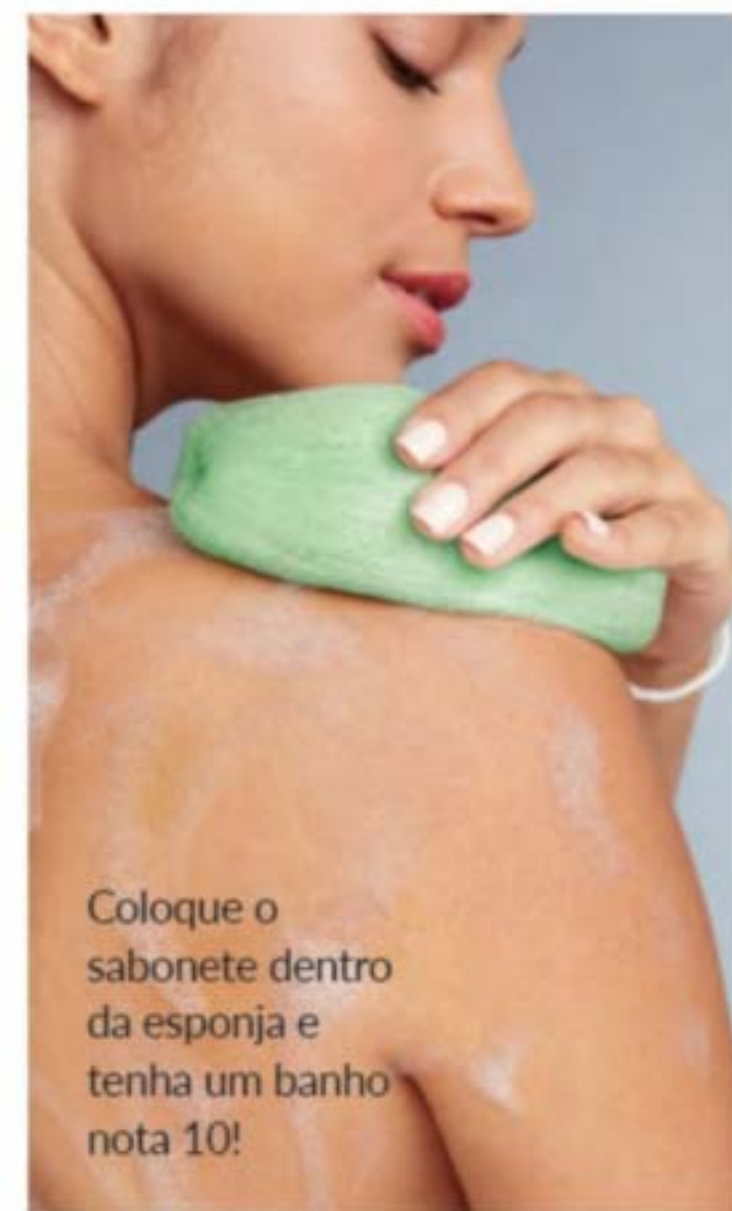

Coloque o sabonete dentro da esponja e tenha um banho nota 10!