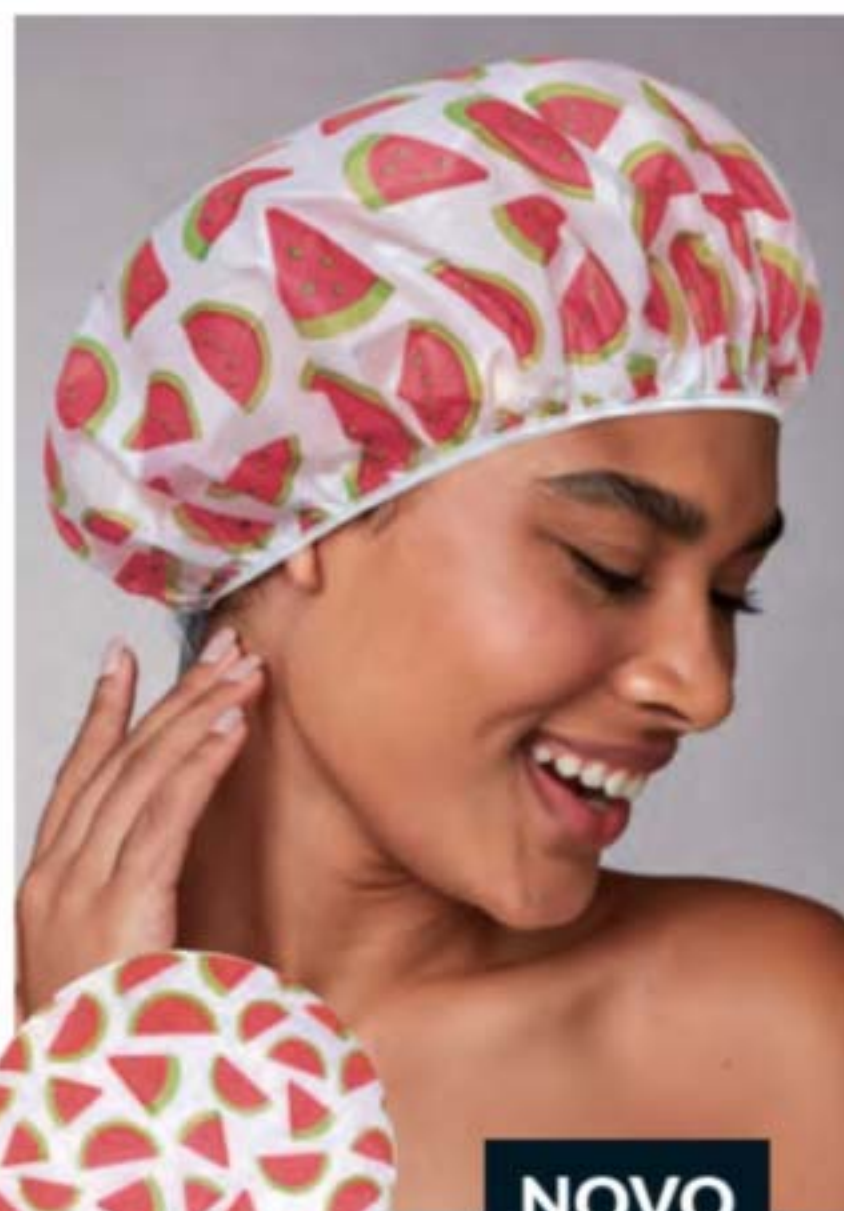

~~R\$ 35,99~~
R\$ 29,99

NOVAS

ESCOVA 2 EM 1
O modelo almofadado serve pra massagear o couro cabeludo e desembaraçar sem agredir os fios.

~~R\$ 34,99~~ CADA
R\$ 29,99 CADA

154824
Escova Almofadada Frutas Oval Melancia Plástico. 19 x 3 x 6 cm 04 pts

~~R\$ 44,99~~ CADA
R\$ 39,99 CADA

154825
Escova Almofadada Frutas Raquete Laranja Plástico. 23 x 2,3 x 7,2 cm | 05 pts

NOVO

PROTEÇÃO ESTILOSA

Com estampa divertida, o kit ajuda a proteger o cabelo nos dias em que você não vai lavá-lo.