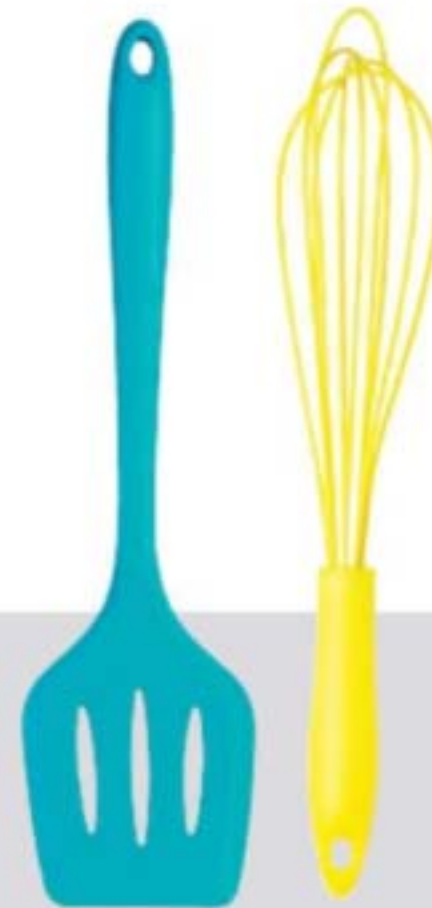

~~R\$ 59,99~~
R\$ 44,99

SUPORTA TEMPERATURA MÁXIMA DE 230 °C.

Itens úteis e lindos pro dia a dia na cozinha.

137783
Espátula
Utensílio Azul
Nylon e silicone. 30,3 x 7,9 x 3,5 cm | 05 pts

~~R\$ 39,99~~ CADA
R\$ 24,99 CADA