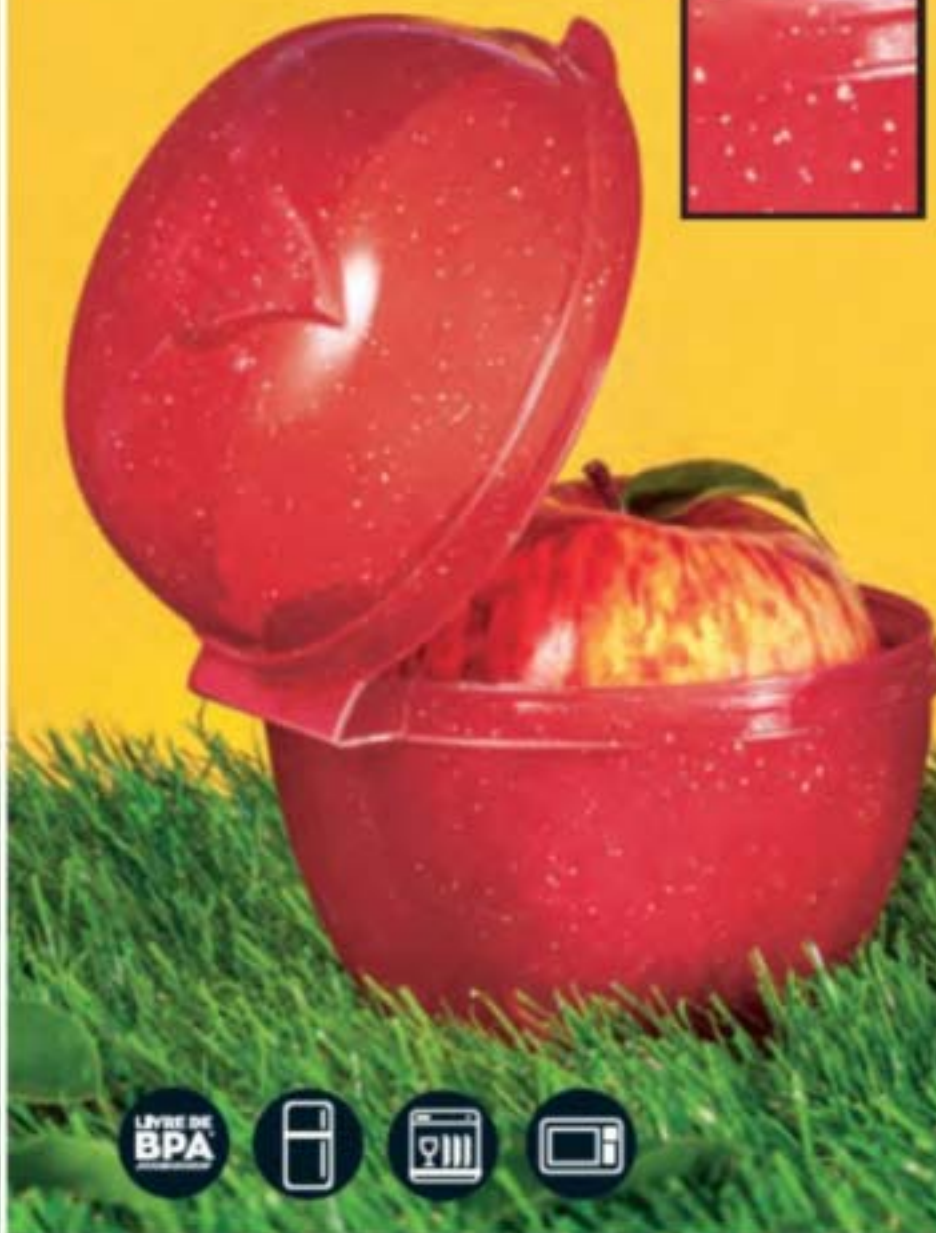

**COM QUAL
PERSONAGEM
EU VOU?**

Com as duas!
Branca de Neve e Ariel
estampam produtos
que encantam e fazem
a alegria da criançada.

NOVOS