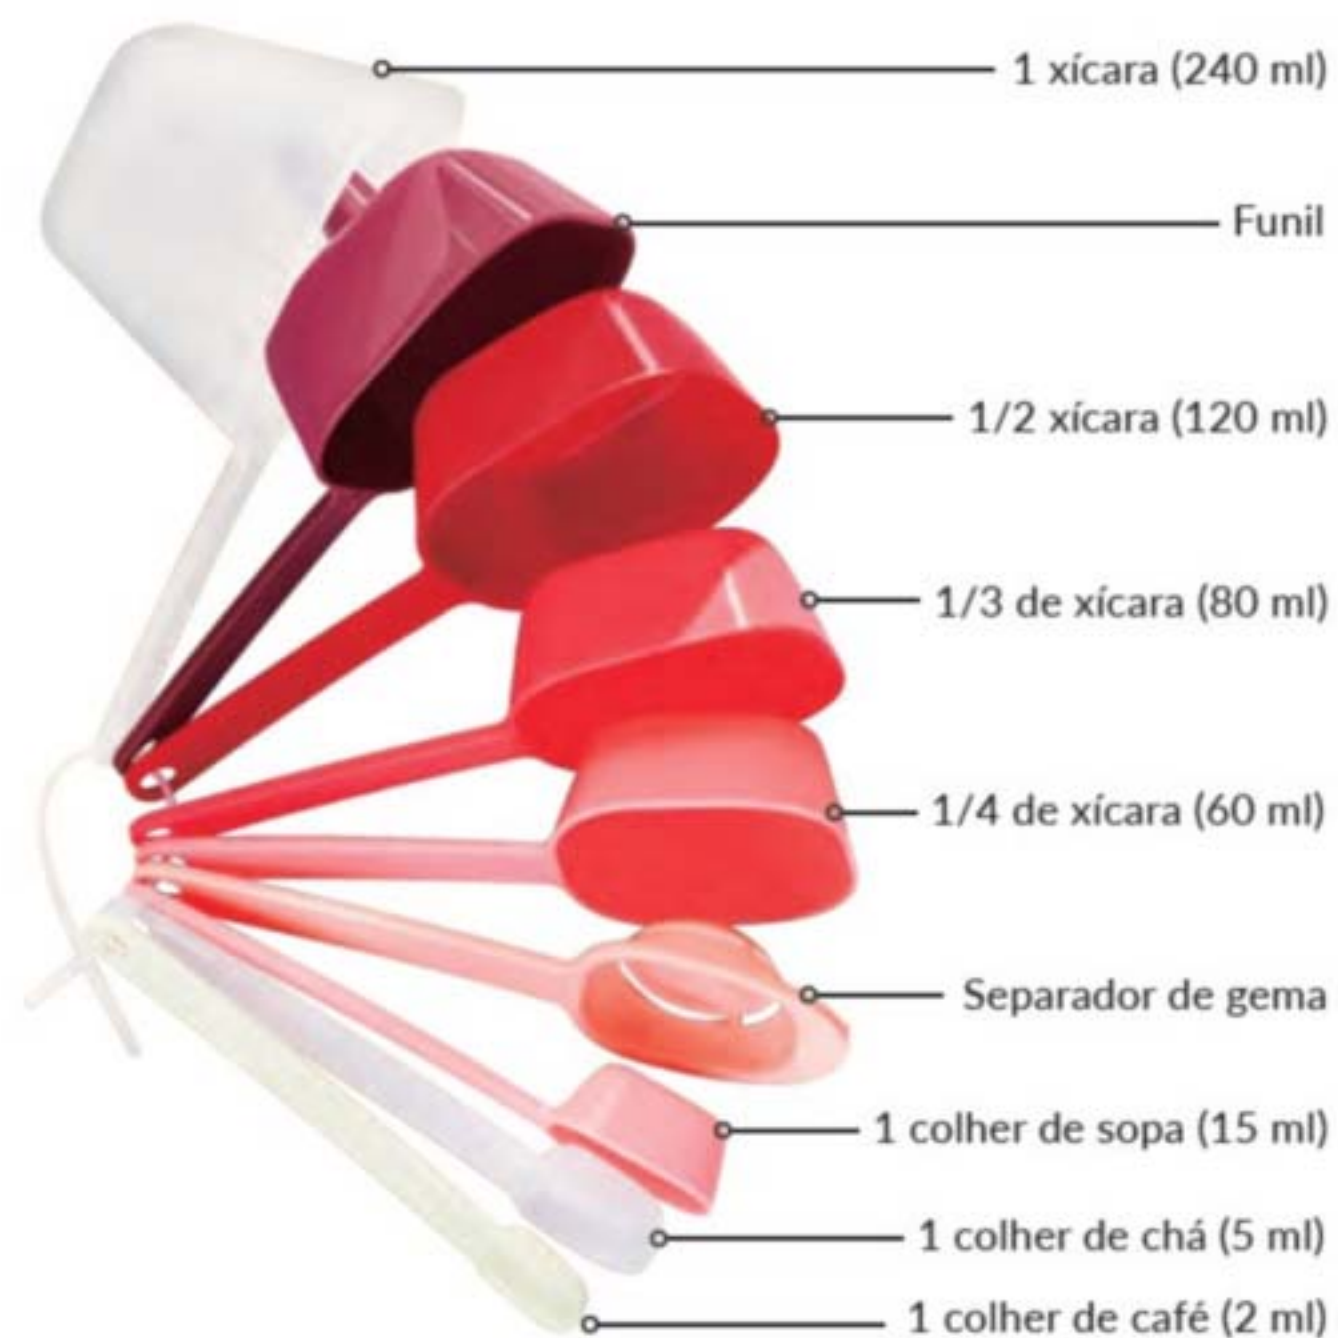

+ PRATICIDADE NO PREPARO

Medidores, utensílios e formas: eles vão facilitar muito mais suas receitas e se tornar os queridinhos do dia a dia.