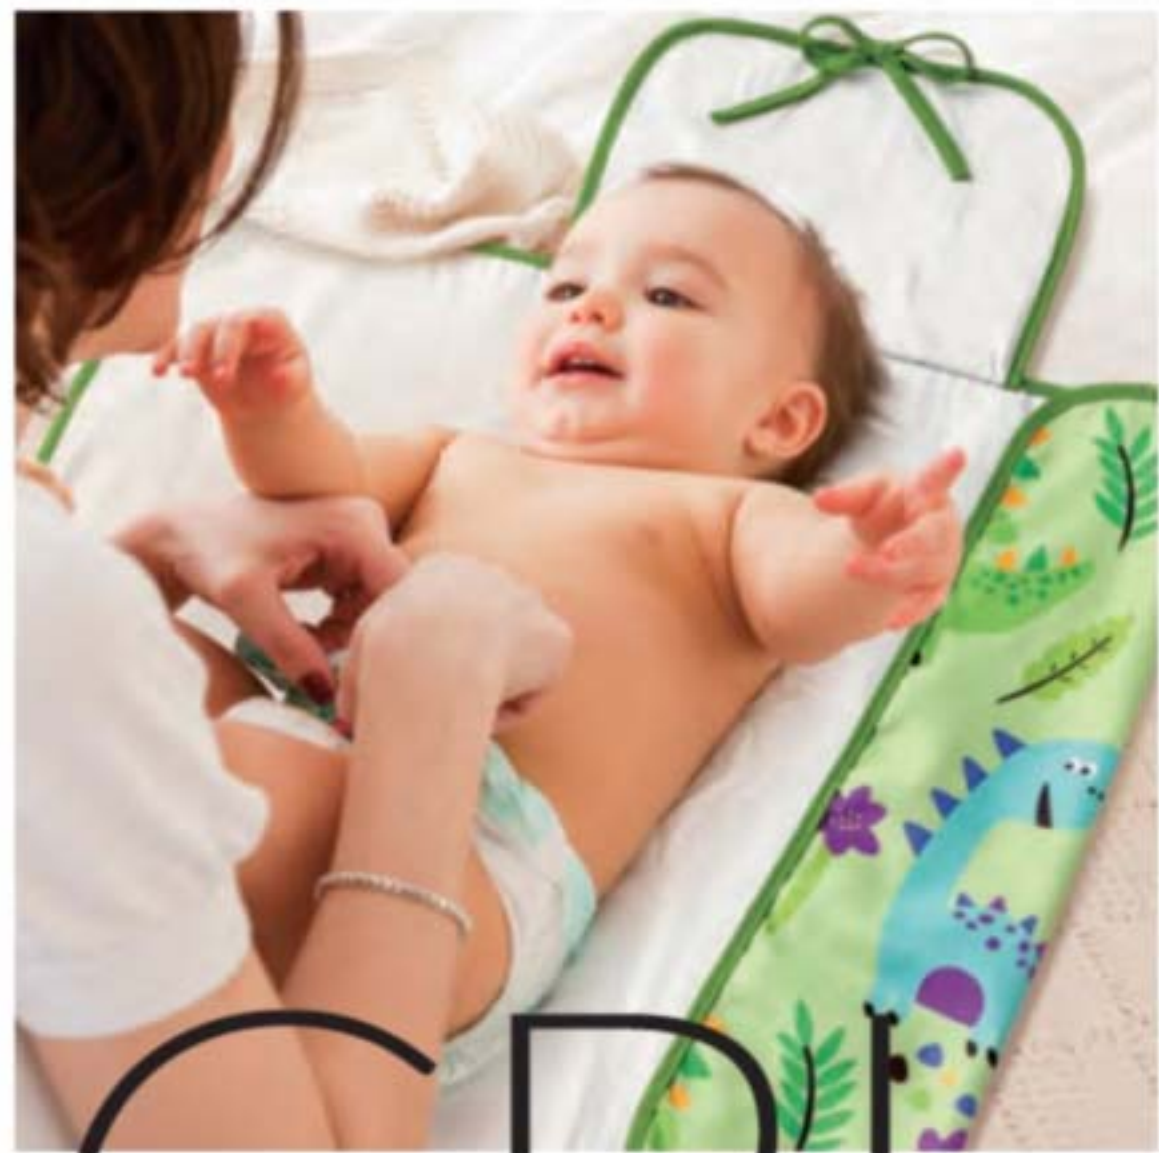

LANÇAMENTOS

TROCA TRANQUILA
Por dentro, o trocador é impermeável e fácil de limpar. Ele ainda pode ser fechado para facilitar o transporte, seja dentro ou fora de casa.

CRIMANÇAS

Quando nasce um bebê, nasce uma família. Aqui tem tudo que mães e pais precisam para que os primeiros meses sejam ainda mais mágicos.

161088
Unicórnio

161089
Dino

Trocador Portátil
Plástico. 68 x 66 cm | 09 pts

~~R$ 59,99~~ CADA
R$ 53,99 CADA

QUARTO ORGANIZADO E DECORADO
Coloque algodão, pomada contra assaduras, lenços umedecidos...

PRA FACILITAR A VIDA

Também na cor verde, combine com o kit de caixas e, na hora da troca, tenha por perto os itens de higiene do bebê.

Fácil de fechar e levar.

Bisfenol-A ou BPA é um composto usado na produção de alguns plásticos que pode ser prejudicial à saúde.

Algodão não acompanha o Kit 2 Caixas Organizadoras.

2 ITENS | 1 PREÇO

Kit 2 Caixas Organizadoras
Plástico. Caixa 1: 1,2 L. 15,2 cm diâm. x 8,5 cm alt.
Caixa 2: 630 ml. 12,6 cm diâm. x 6,5 cm alt. | 08 pts

~~R$ 54,99~~ CADA KIT
R$ 49,99 CADA KIT

160393
Unicórnio

160394
Dino