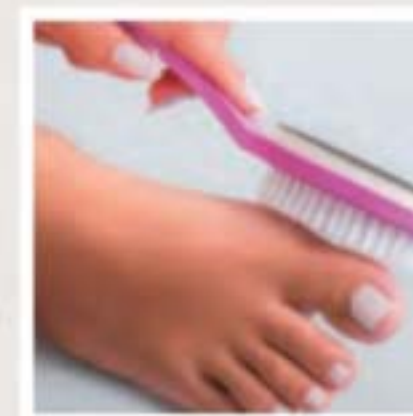

136470
 Touca de Isopor
 Polietileno. 46 cm
 diâm. | 02 pts
R\$ 16,99

LIXA 2 EM 1

De um lado,
 esfolia e elimina
 células mortas.
 Do outro, tem
 cerdas pra
 deixar os pés
 limpinhos.

Use no banho:
 este é o melhor
 momento
 para esfoliar e
 limpar os pés.