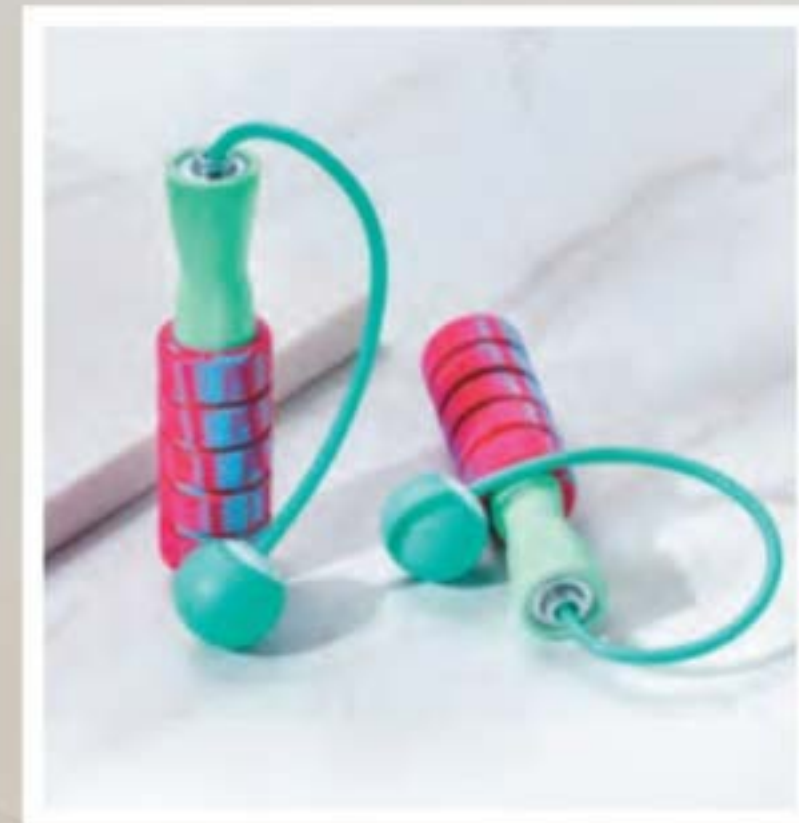

Todos os preços apresentados nesta revista são meramente sugeridos. Os produtos serão atendidos até o fim dos estoques. Todos os objetos decorativos ilustrados não acompanham os produtos. Na revista impressa, os produtos podem sofrer uma leve variação de cor. Os produtos denominados óleo perfume, óleo colônia, body splash, refrescantes e loções corporais possuem ação desodorante. Eventuais erros neste impresso têm preservado o direito de retificação.

MAIS FIRMEZA COM A FAIXA ABDOMINAL
Ela traz mais conforto e suporte durante a prática de exercícios físicos.

Ajuste e fechamento em velcro.

~~R$ 99,99~~
R$ 84,99

139156
Faixa Abdominal
Poliéster e neoprene.
104 x 18 cm
12 pts

Veja algumas sugestões de como segurar e puxar a faixa para trabalhar todos os músculos.

ABDÔMEN

GLÚTEOS

BRAÇOS

COXAS

Treino completo pra fazer onde e quando você quiser.

~~R$ 39,99~~
R$ 29,99

139157
Faixa Multifuncional para Exercícios
Plástico. 150 x 15 cm
05 pts

Cinta maior para o abdômen.

ATIVE A MUSCULATURA
A cinta é superconfortável e tem 8 séries de exercícios pré-programadas.

Cinta menor para braços e pernas.

2 ITENS | 1 PREÇO

136464
Cinta Tonificadora. Plástico.
Aparelho: 7,3 x 6,8 x 6 cm.
Cinta: 32 x 16 cm.
Faixa para braço: 41 x 11 cm.
Faixa elástica: 50 cm | 35 pts

~~R$ 229,99~~
R$ 149,99

Combine o uso com produtos formulados à base de água, tipo gel. Funciona com 2 pilhas AAA (não inclusas).

LANÇAMENTO

PULE CORDA AQUI, ALI E EM QUALQUER LUGAR

Escolha certa pra te acompanhar em viagens, parques e na academia.

CORES SORTIDAS

~~R$ 49,99~~
R$ 44,99
O PAR

160401
Corda para Exercícios
Plástico. 13,5 cm comp. x 3,3 cm diâm. Corda: 18,5 cm comp. Contrapeso: 3,3 cm diâm. | 06 pts

ESSA CORDA É IDEAL PRA ESPAÇOS PEQUENOS
Evitando qualquer batida em móveis ou no teto.