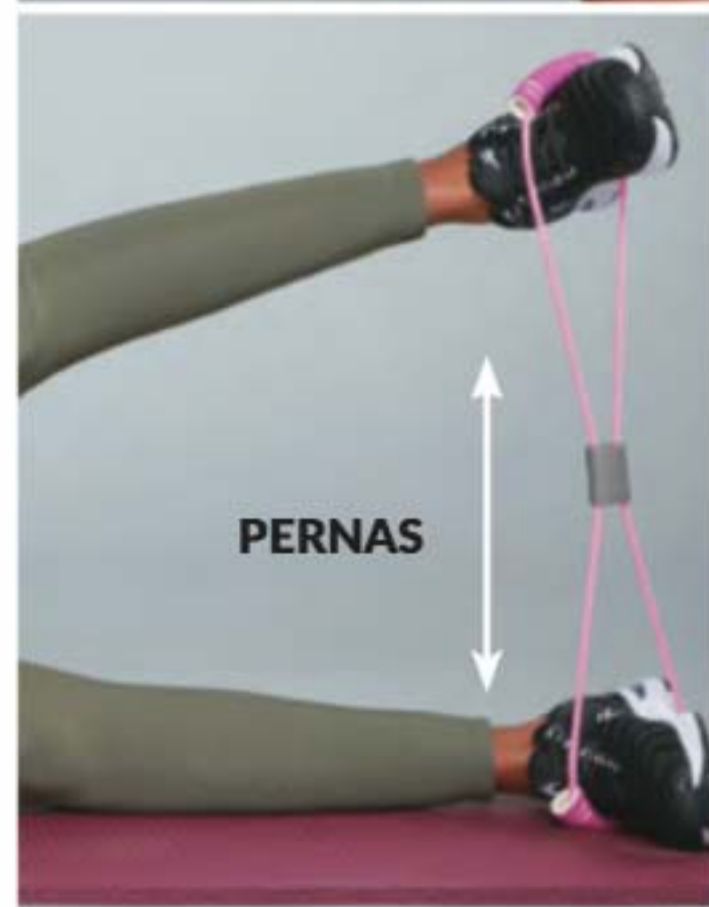

NOVO

R$ ~~34,99~~
CADA

172396
Elástico para Treino
EVA. 33 x 2,4 x
10 cm | 05 pts