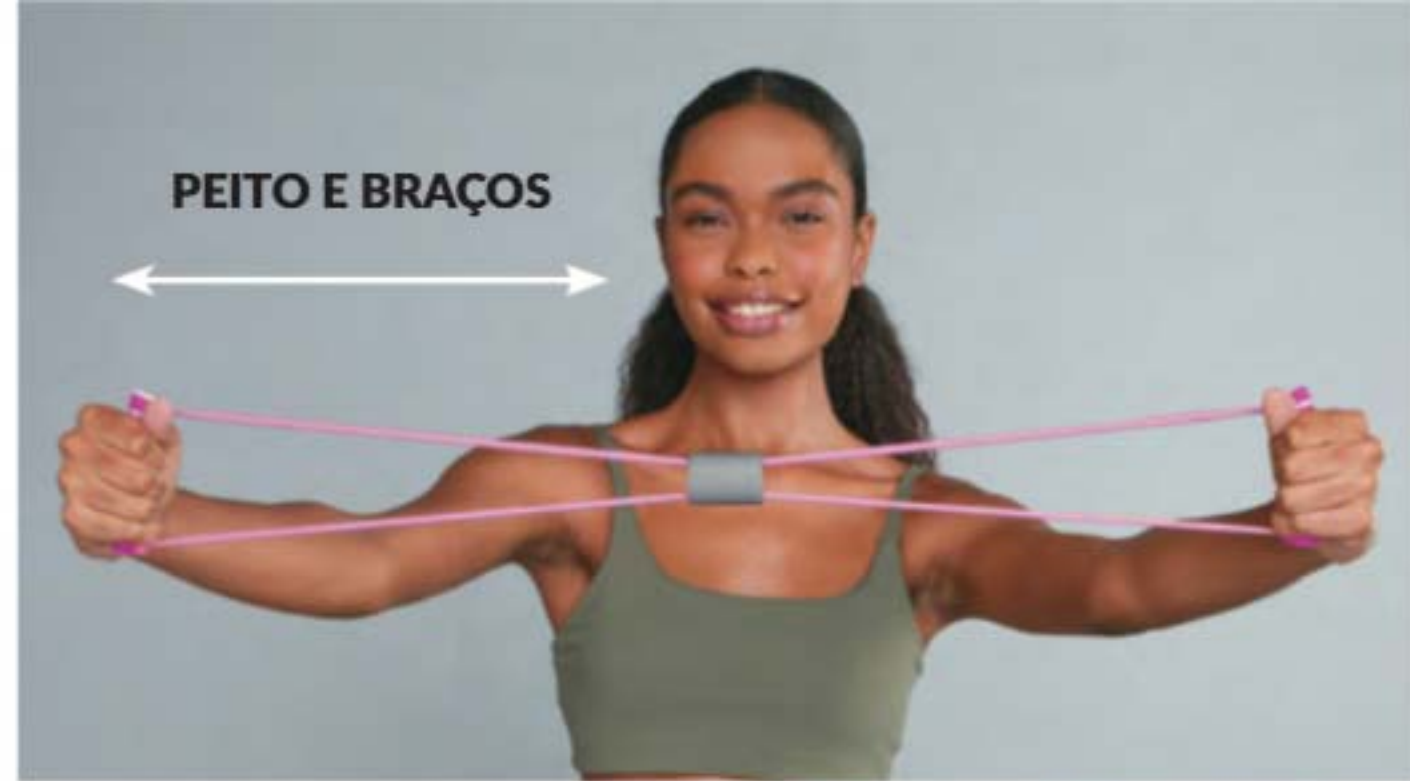

NOVO

R$ ~~34,99~~
CADA

172396
Elástico para Treino
EVA. 33 x 2,4 x
10 cm | 05 pts