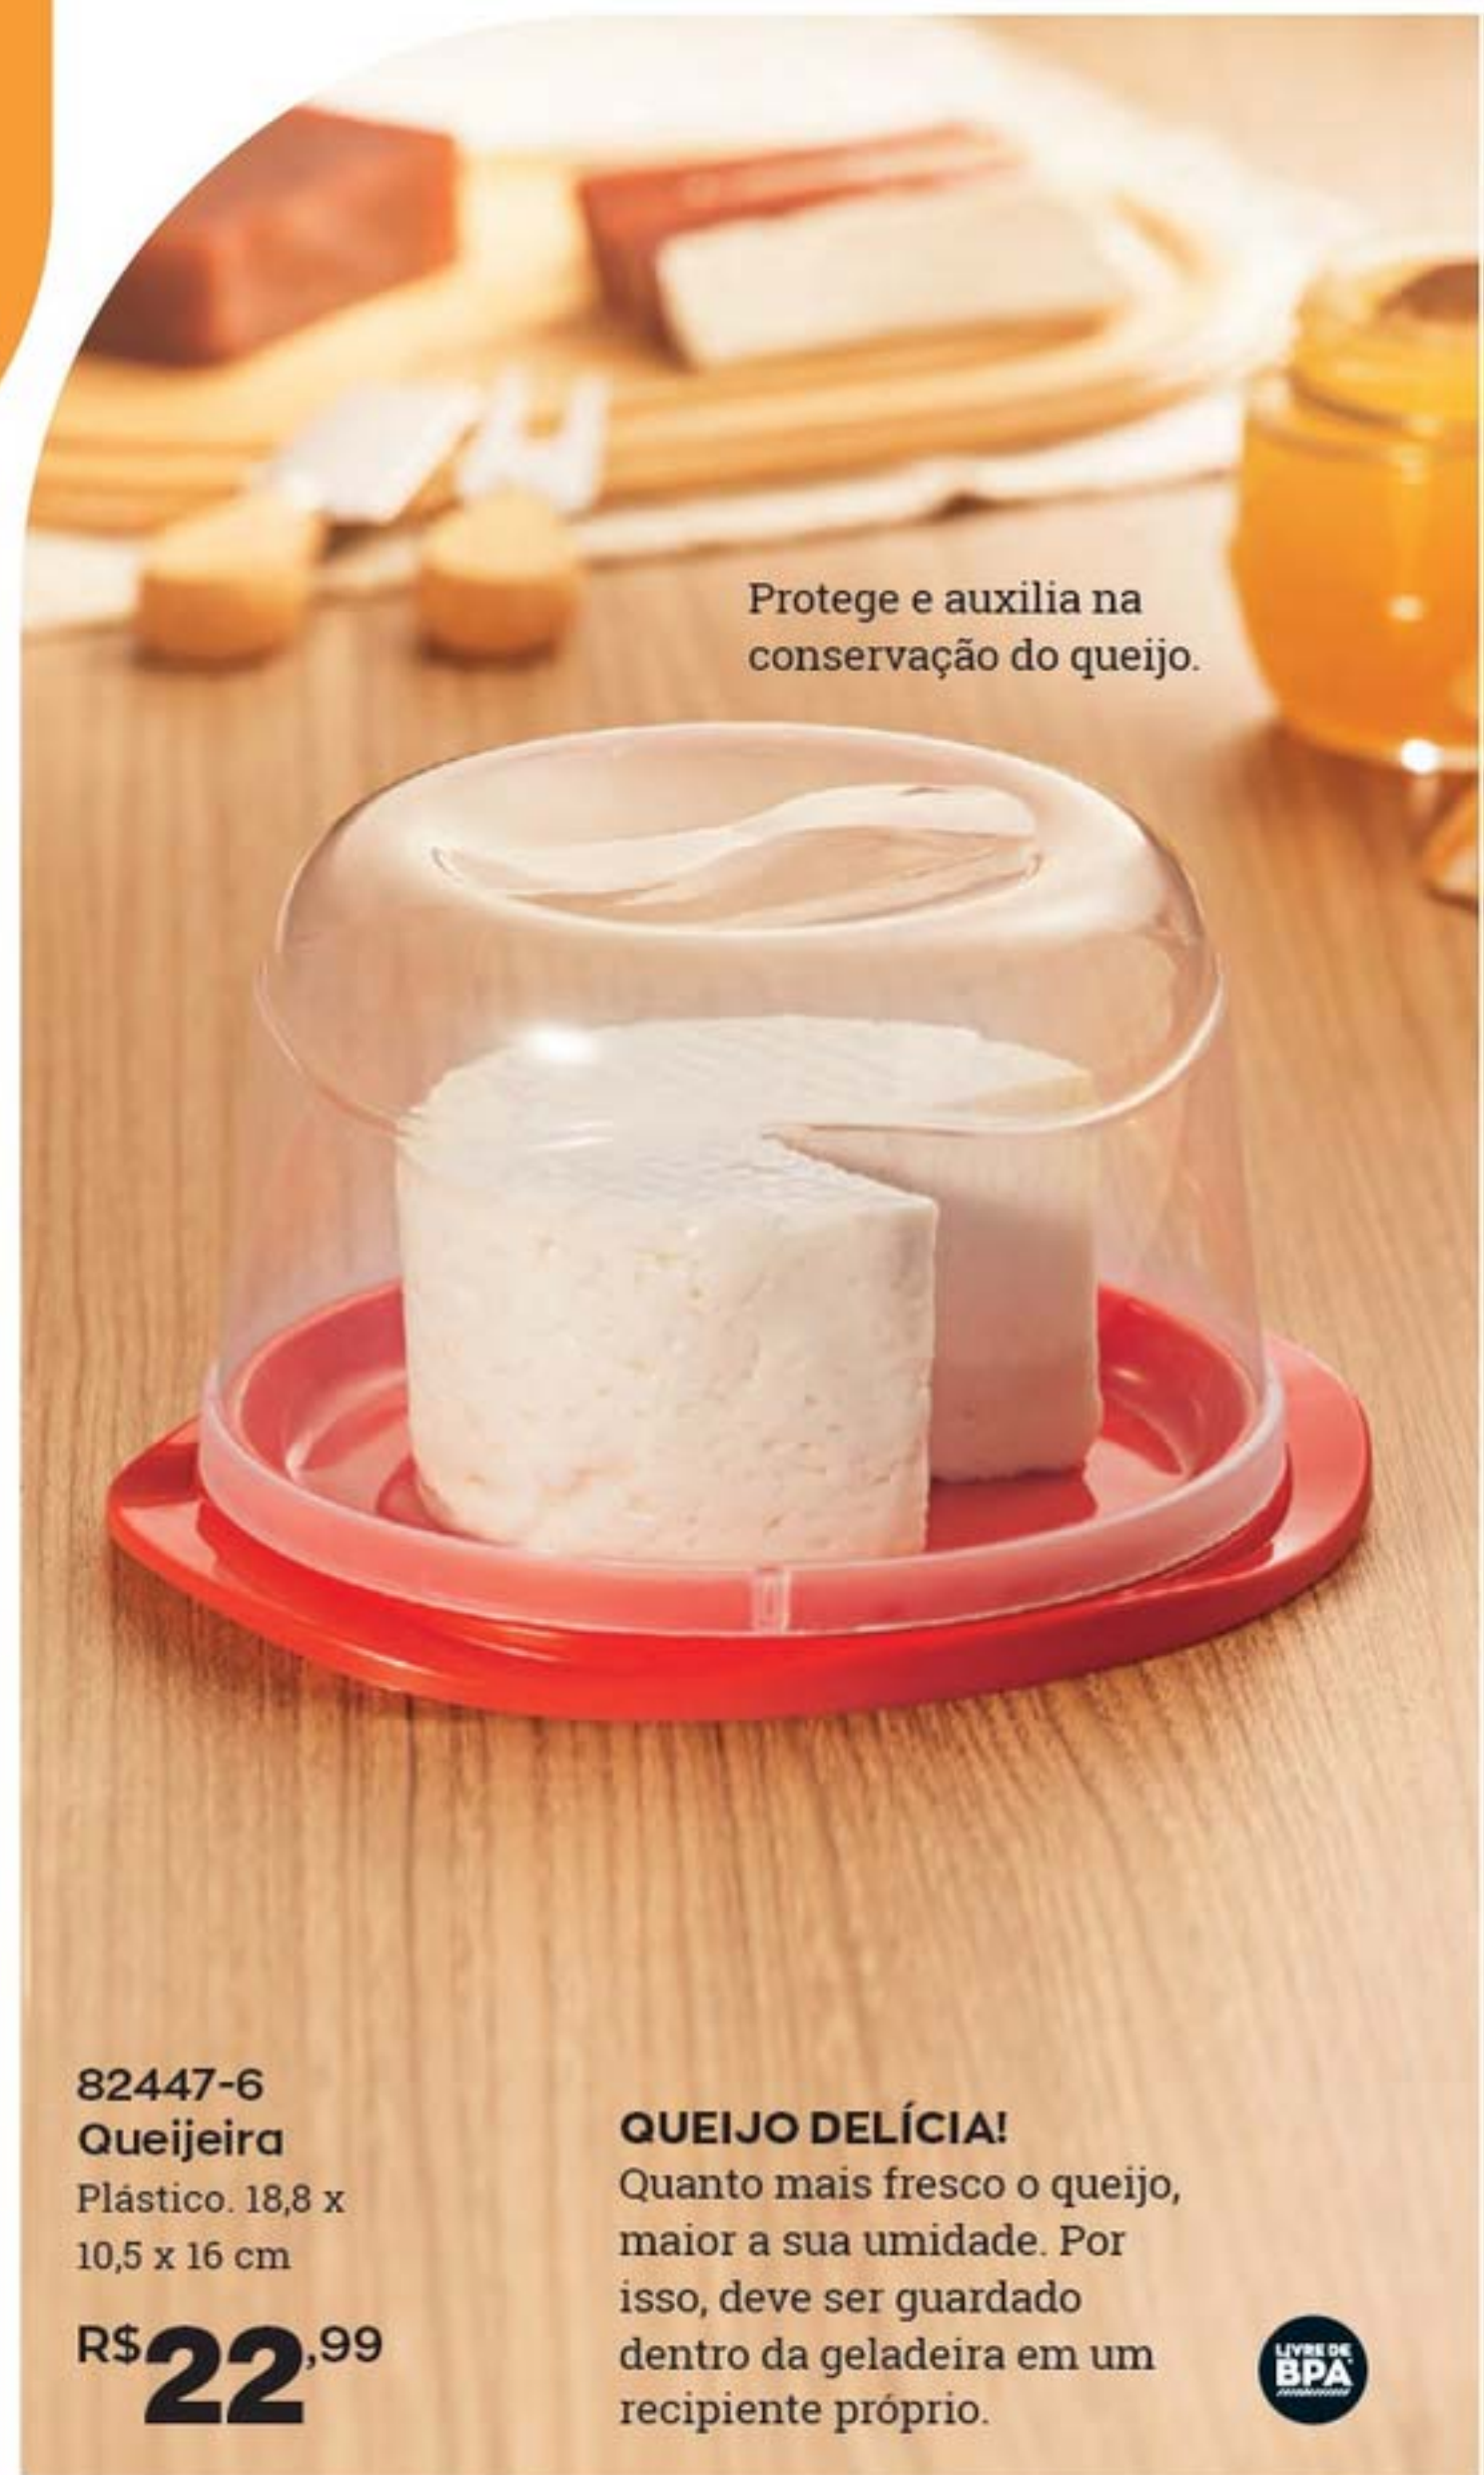

720ml

Ideal pra ser utilizado no freezer e no micro-ondas.

83336-5
Pote com Divisória
Plástico. 17 cm
diâm. x 6 cm alt.

R\$ ~~16,99~~
R\$ **14,99**

Protege e auxilia na conservação do queijo.

82447-6
Queijeira
Plástico. 18,8 x
10,5 x 16 cm