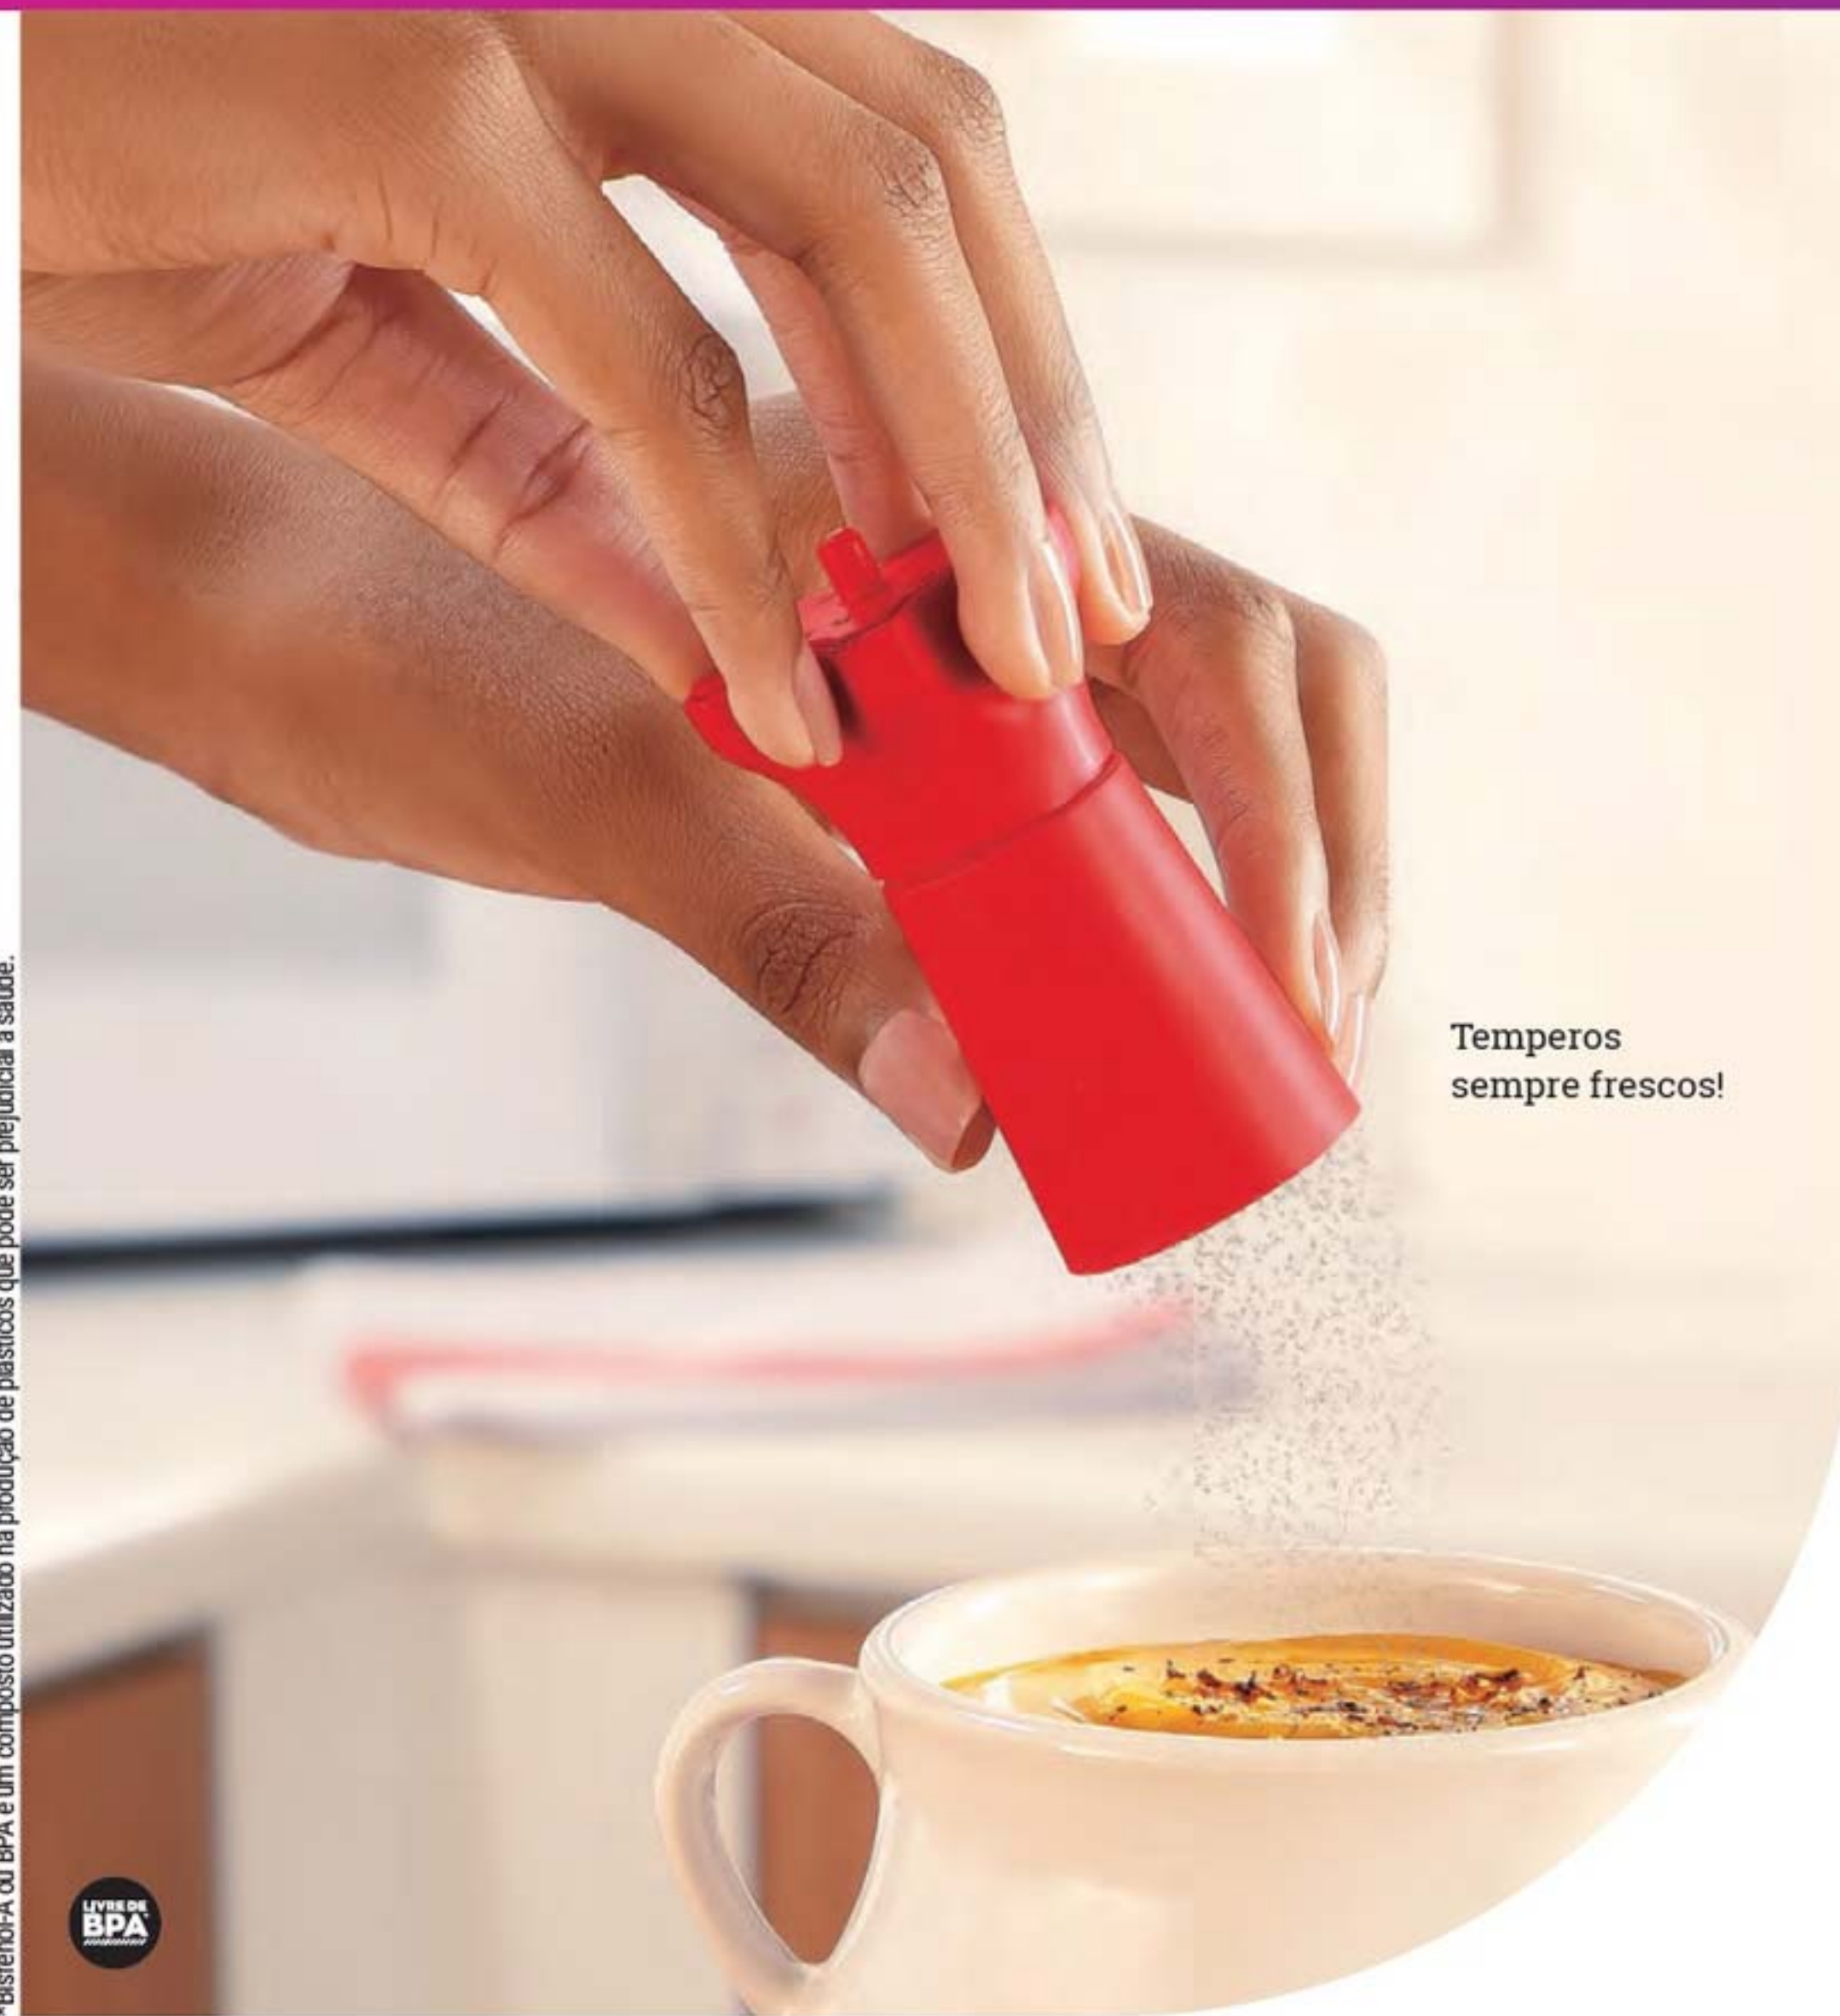

Temperos
sempre frescos!