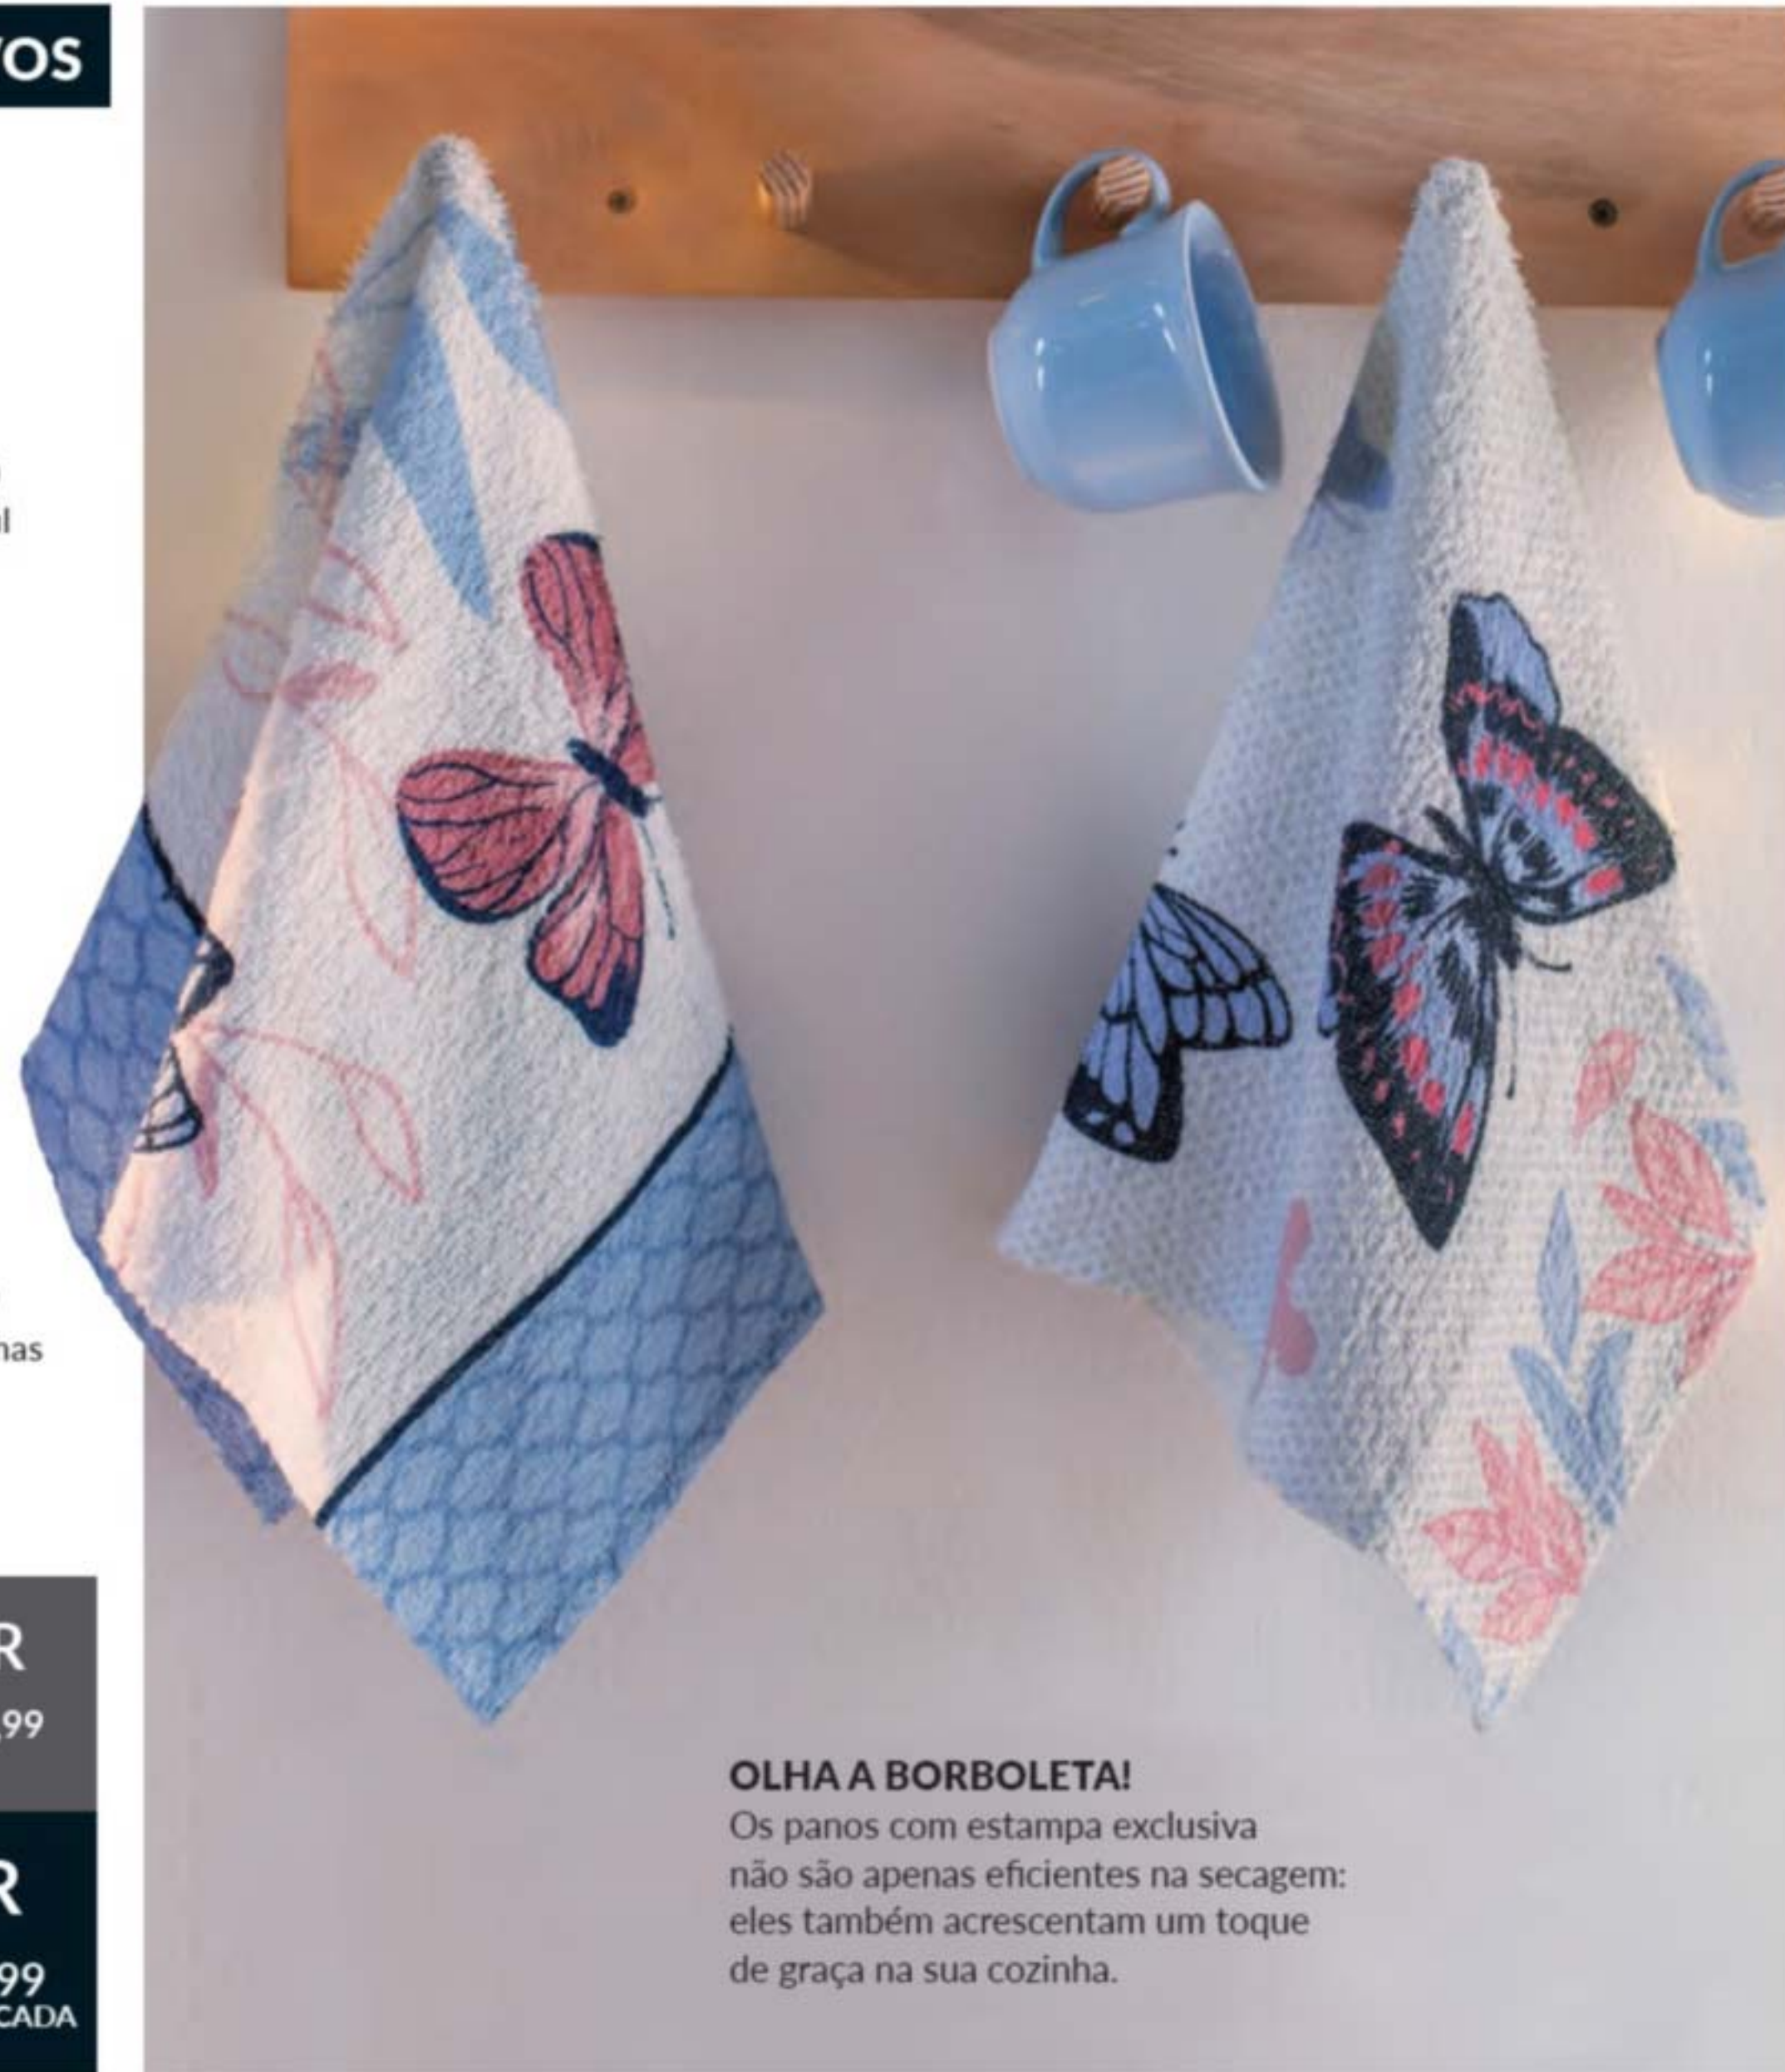

NOVOS

148340
Borda Azul152809
Borda Folhas

Pano de Copa
Borboleta
95% algodão
e 5% poliéster.
60 x 35 cm | 02 pts

1 POR
R\$ 19,9925%
DE DESCONTO2 POR
R\$ 14,99
CADA

OLHA A BORBOLETA!

Os panos com estampa exclusiva não são apenas eficientes na secagem: eles também acrescentam um toque de graça na sua cozinha.