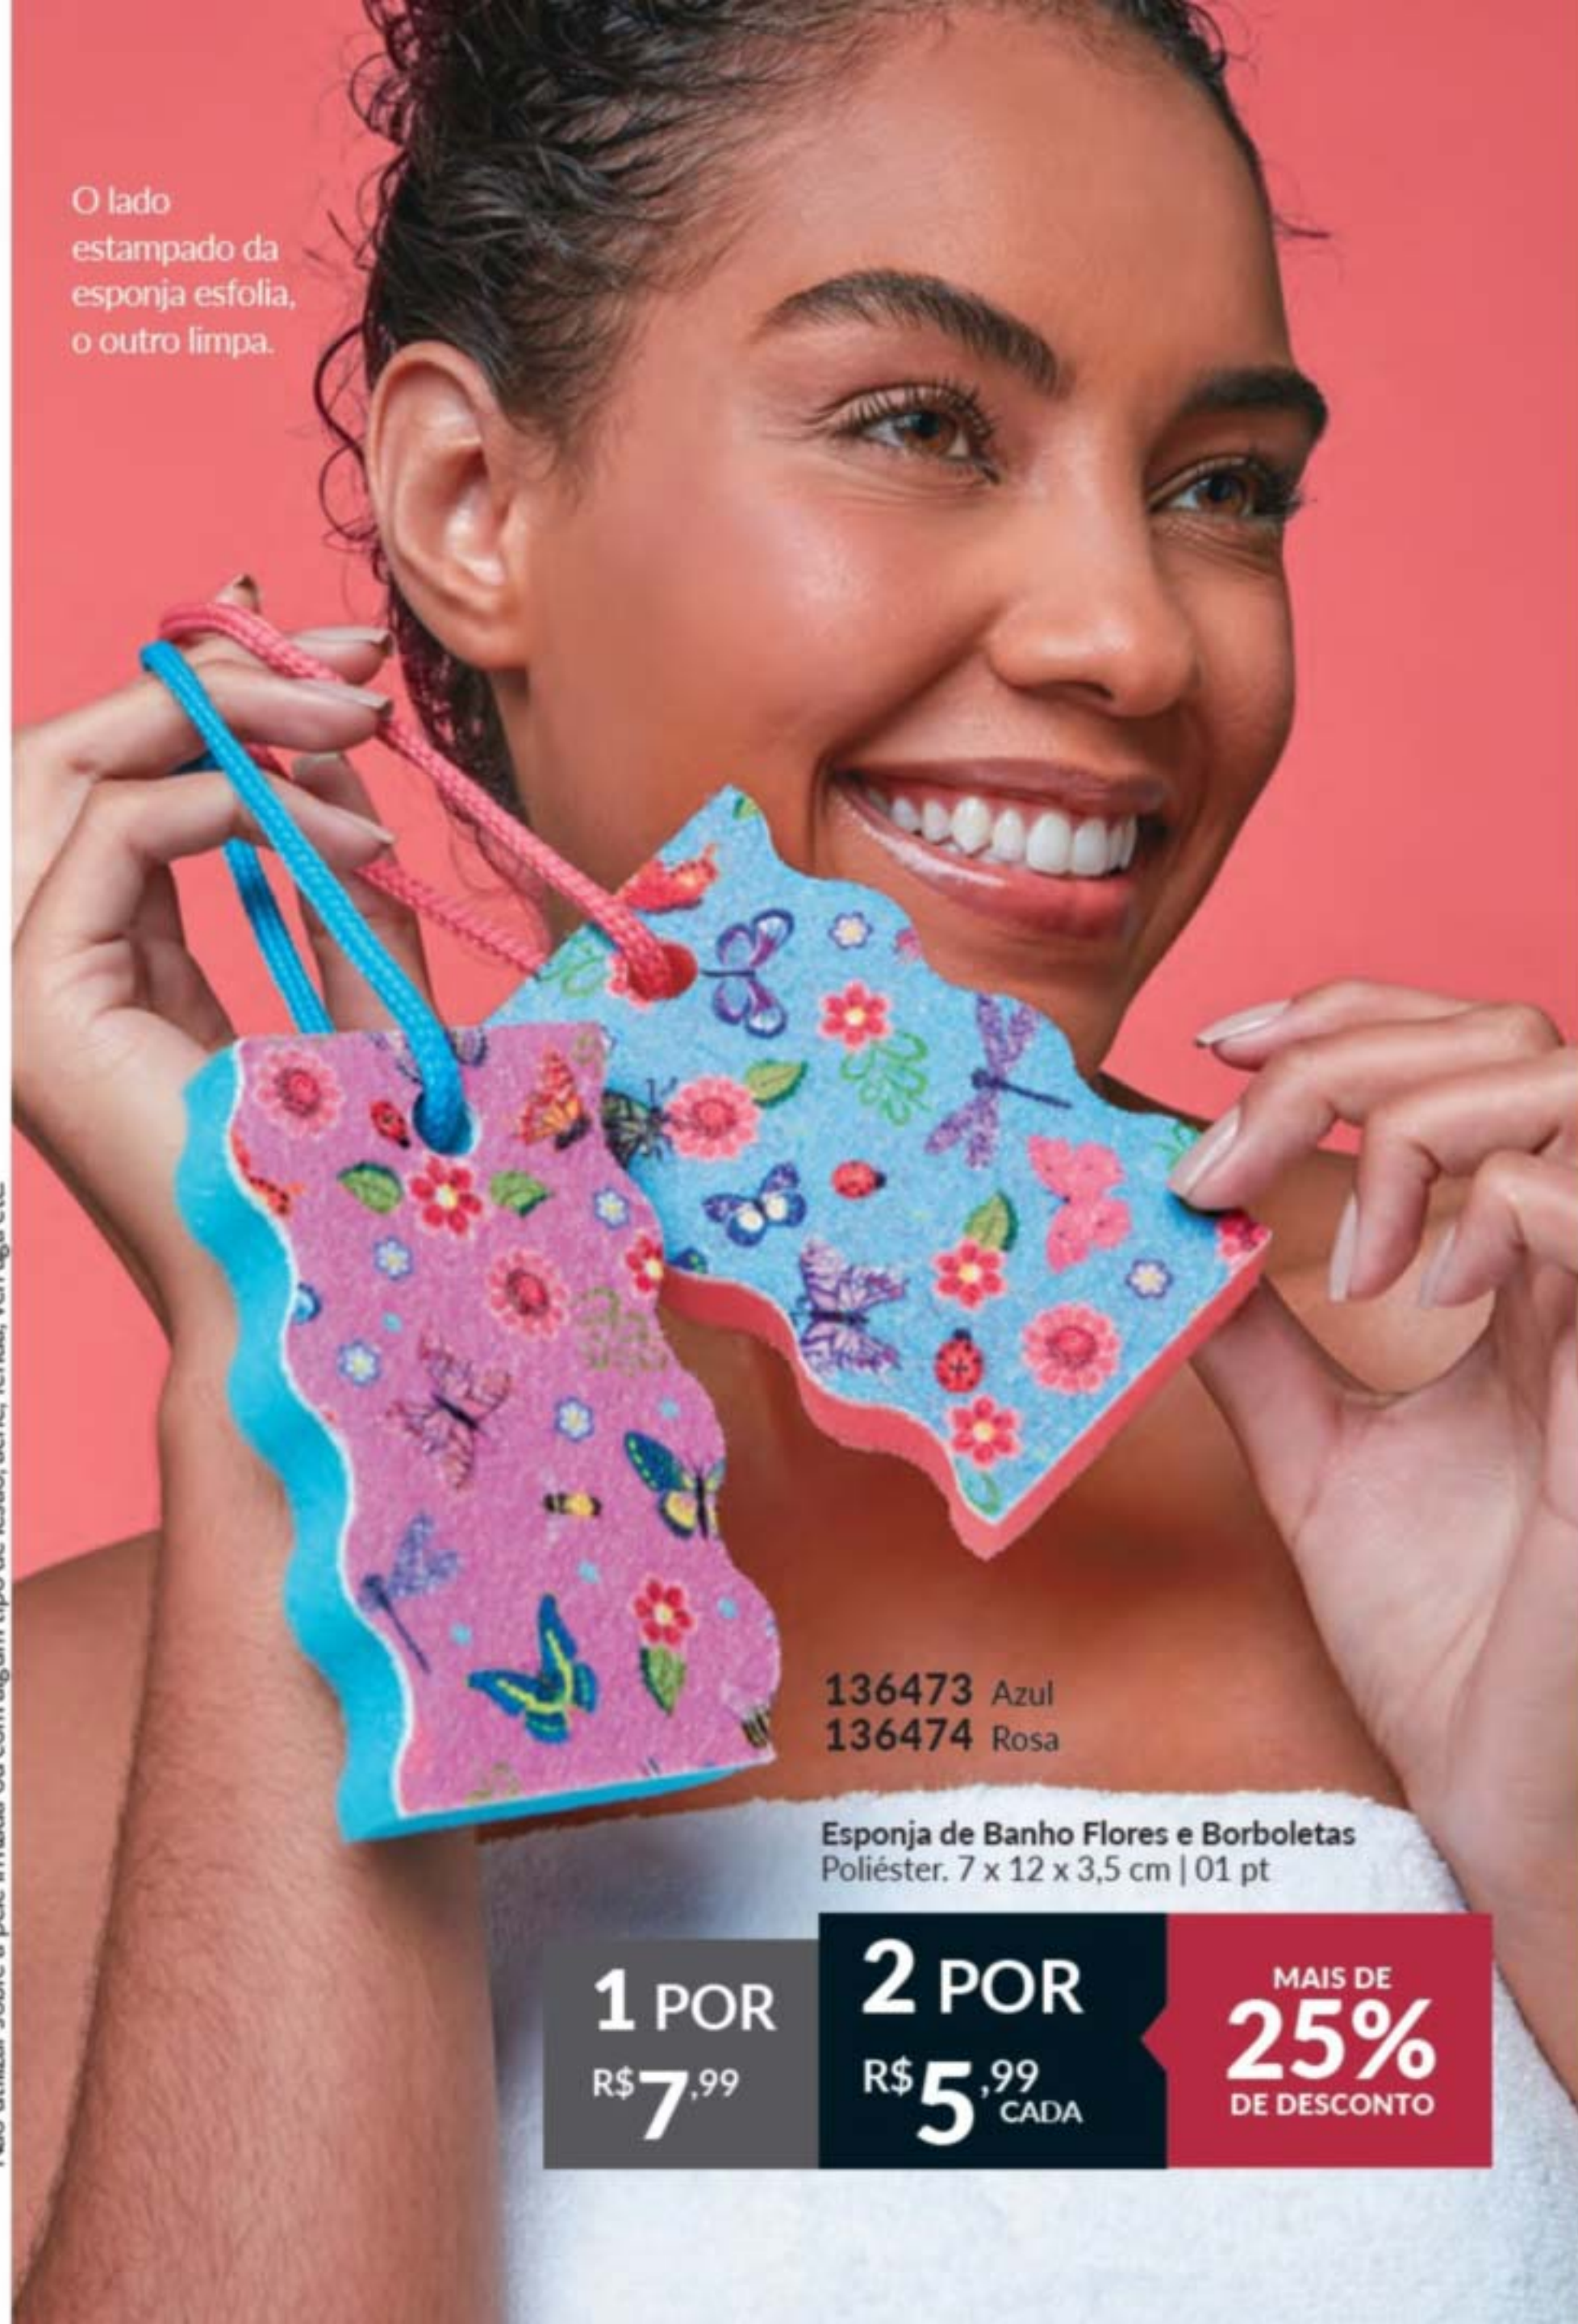

SECA SEM AGREDIR

Perfeita para depois do banho: ajuda a secar sem danificar os fios. O botão auxilia a fixação na cabeça.

~~R$ 29,99~~
CADA
R$ 25,99
CADA

136462 Rosa
136463 Verde
Toalha para Cabelo
100% poliéster.
60 x 25 cm
03 pts

O lado estampado da esponja esfolia, o outro limpa.

136473 Azul
136474 Rosa

Esponja de Banho Flores e Borboletas
Poliéster. 7 x 12 x 3,5 cm | 01 pt

1 POR
R$ 7,99

2 POR
R$ 5,99
CADA

MAIS DE
25%
DE DESCONTO

Não utilizar sobre a pele irritada ou com algum tipo de lesão, acne, ferida, verruga etc.

TOME UM BANHO MAIS QUE ESPECIAL

Que tal trazer mais cor, conforto e praticidade para esse momento diário?