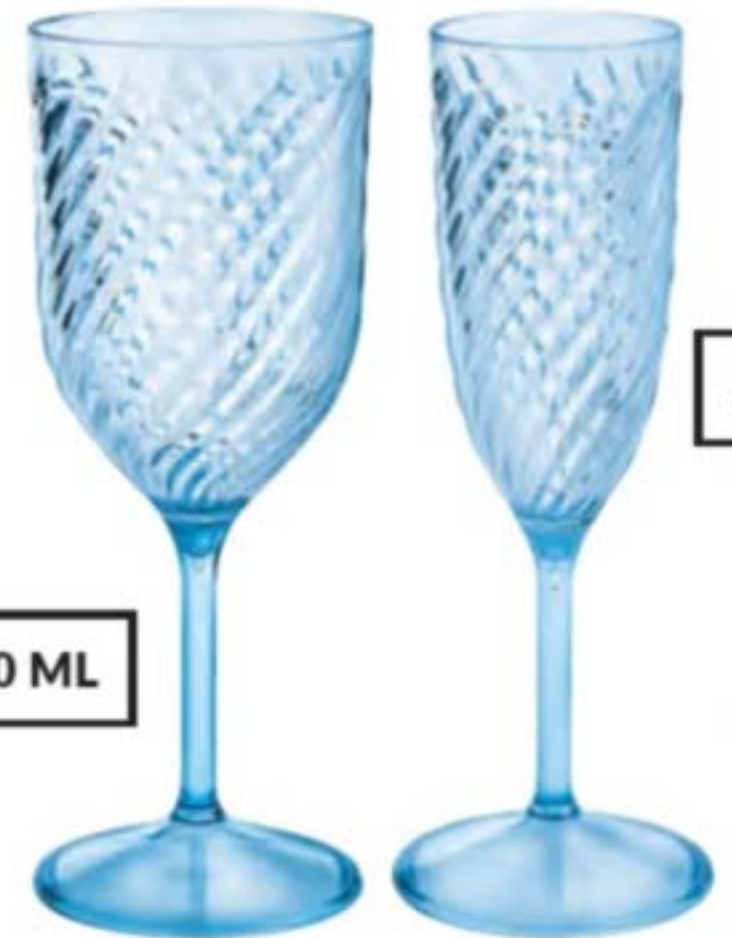

148327
Taça Azul Cristal Plástico. 8 cm diâm. x 20,8 cm alt.
03 pts

DESFRUTE DAS DELÍCIAS QUE SÃO PERFEITAS PRO VERÃO

Confessa, ninguém vai resistir ao sorvete, à salada de frutas e às bebidas refrescantes da estação.

CHEIAS DE CHARME

A coleção Azul Cristal apresenta itens para compor a mesa posta: são copos, taças, tigelas e saleiro feitos de **plástico resistente**, que combinam com o estilo clássico.

350 ML

~~R$ 25,99~~
R$ **19,99**

300 ML

R$ **19,99**

200 ML

148328
Taça Fina Azul Cristal Plástico. 8 cm diâm. x 21,2 cm alt.
03 pts

~~R$ 24,99~~
CADA

360 ML