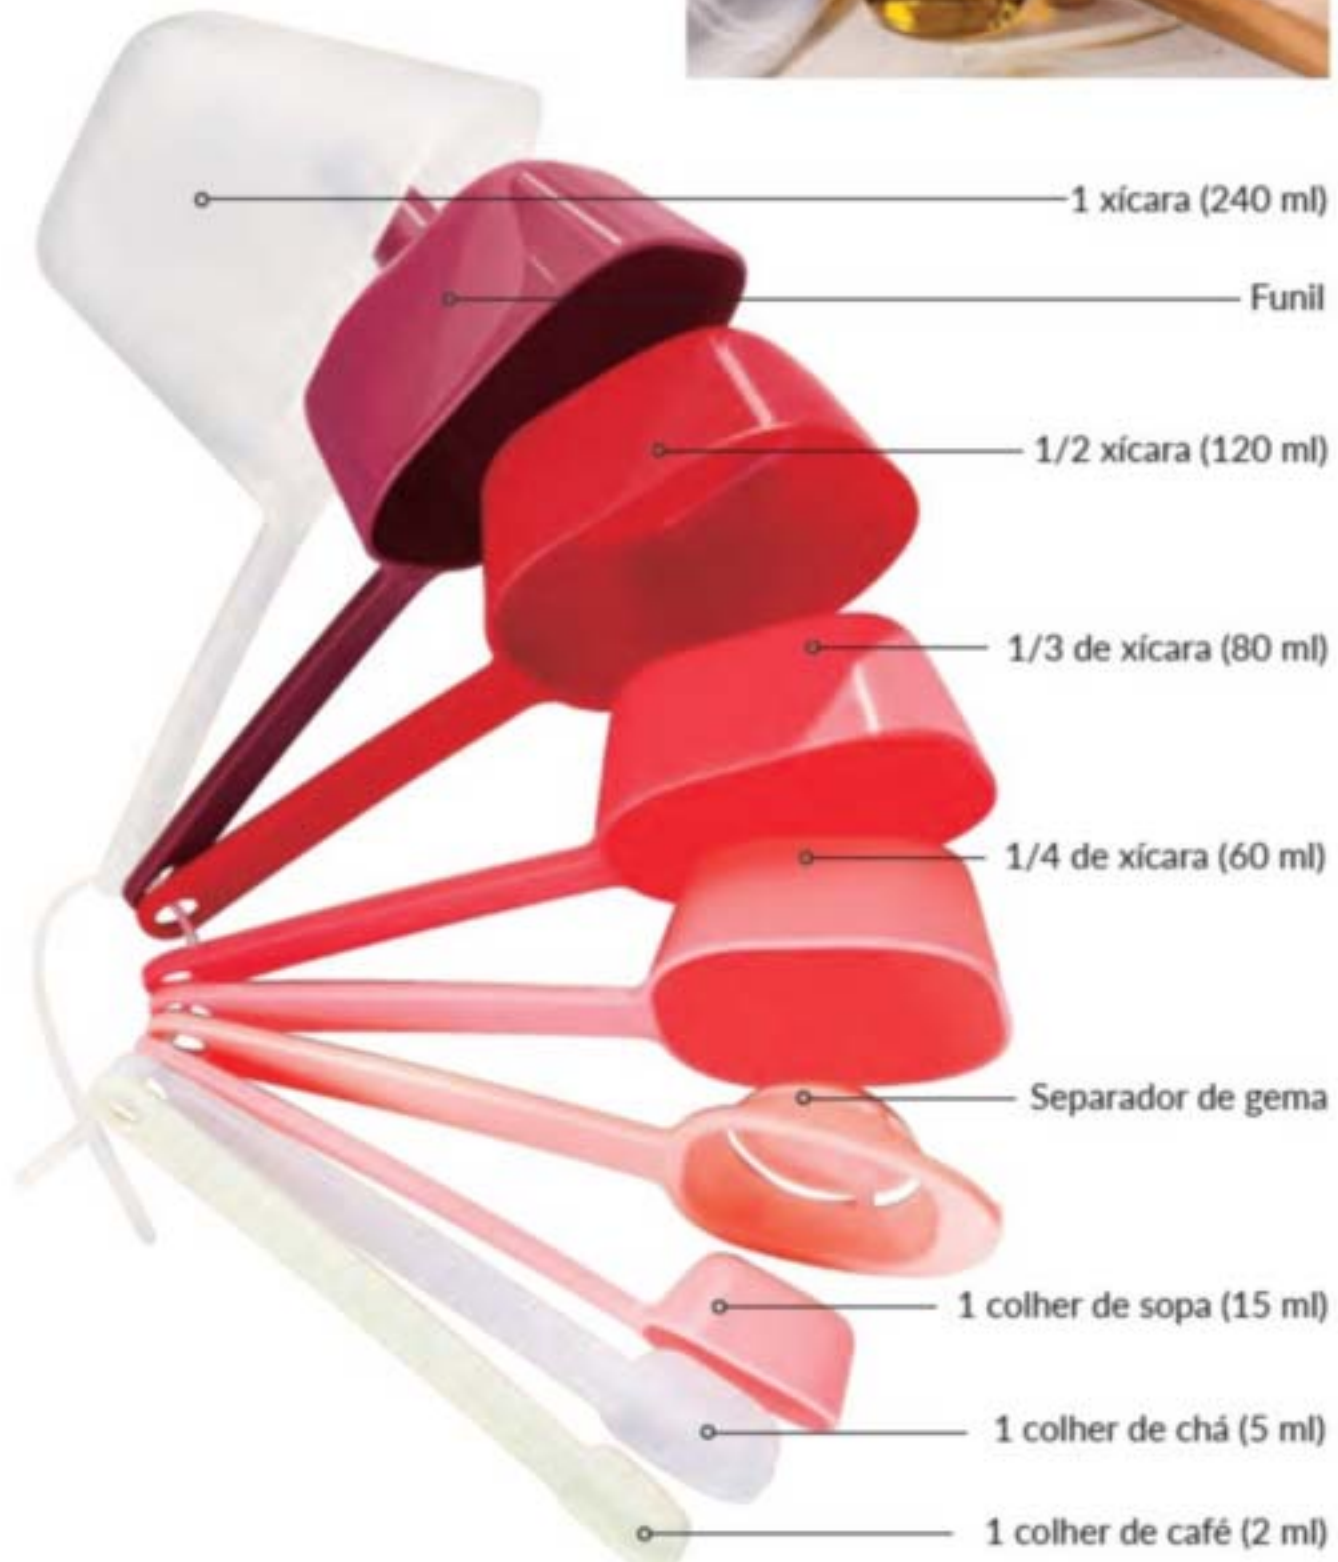

PRA DURAR MAIS

Doces e salgados ficam bem armazenados no pote e podem ir direto à mesa durante as refeições.

NOVO

DEIXE AS
BORBOLETAS
ENCANTAREM
O SEU DIA

Opte por produtos que descomplicam a rotina e também vão à mesa durante as refeições.

600 ML

900 ML

2 POTES | 1 PREÇO

R\$ 29,99
O JOGO
R\$ 27,99
O JOGO

152810

Jogo 2 Potes Borboleta
Plástico. Pote Maior
900 ml: 16,2 x 8,5 x 12 cm.
Pote Menor 600 ml: 14,4 x
7,2 x 10,2 cm | 03 pts

PODE MEDIR, NÃO TEM ERRO
São 9 peças com medidas para ingredientes líquidos e secos. Vem até funil!