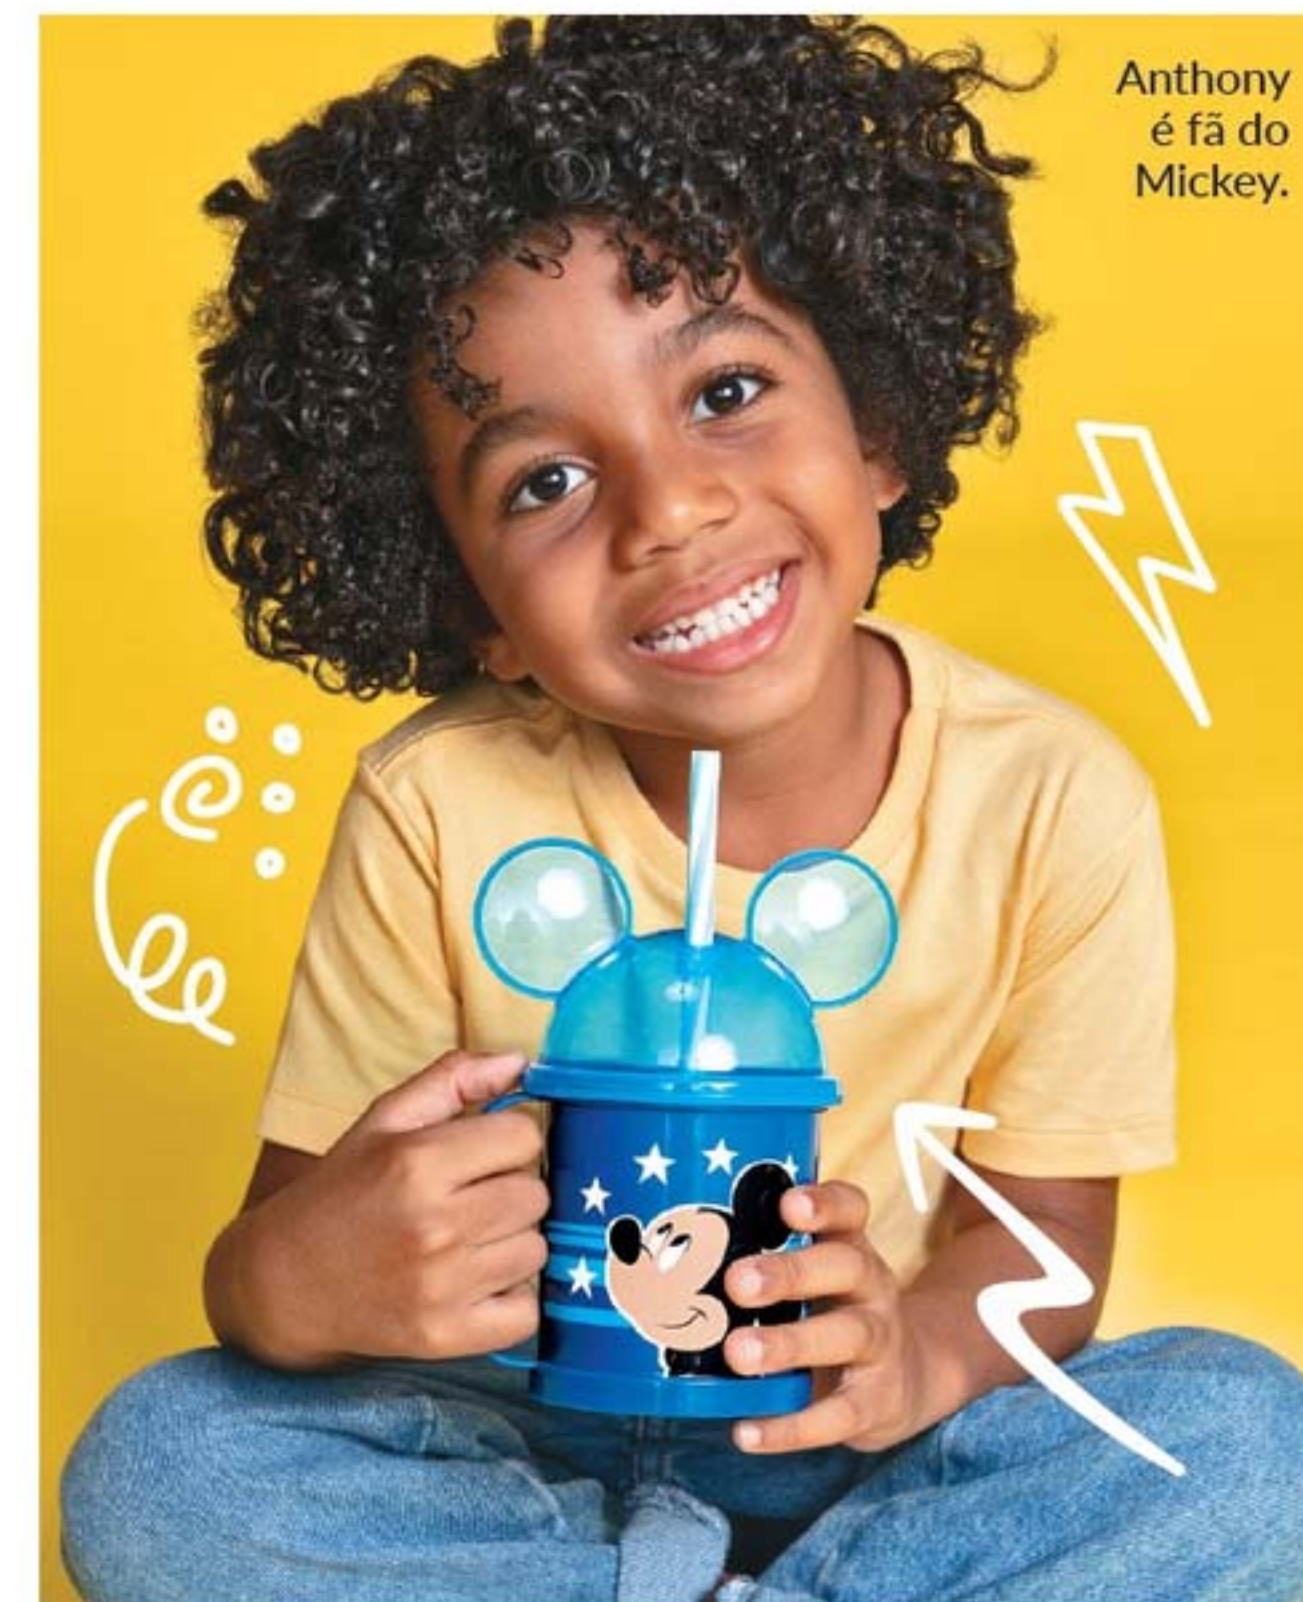

Anthony
é fã do
Mickey.

136332
Escova de Cabelo Jasmine
Plástico. 17 x 4 x 5 cm
02 pts

~~R\$ 19,99~~
R\$ 16,99

136339
Touca de Banho Jasmine
Plástico. 27 cm diâm.
01 pt

R\$ 4,99

KIT BELEZA DA PRINCESA
Shampoo + Condicionador +
Touca de Banho | 08 pts | **146741**