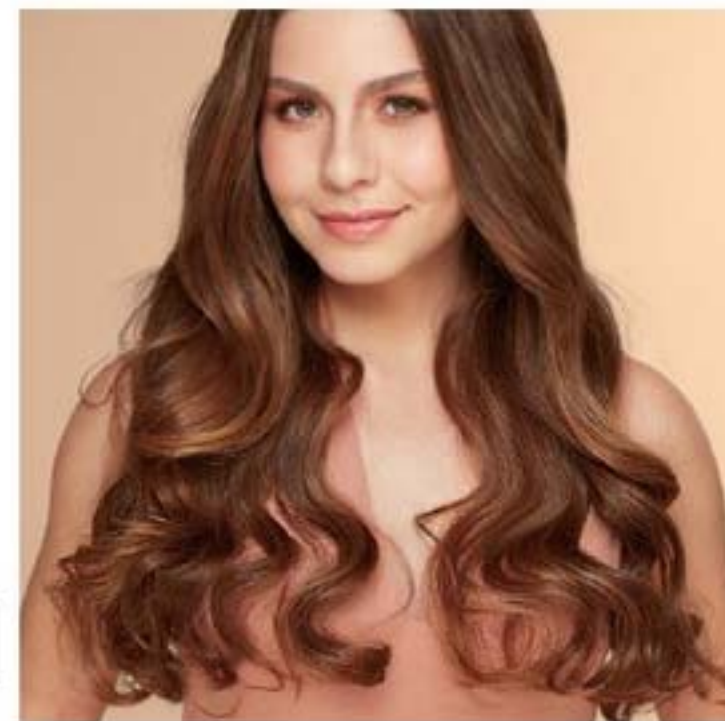

Divida o cabelo ao meio e prenda o rolo no topo.

Enrole o cabelo no rolo e prenda com os elásticos.

Ao acordar, tire os acessórios e pronto!