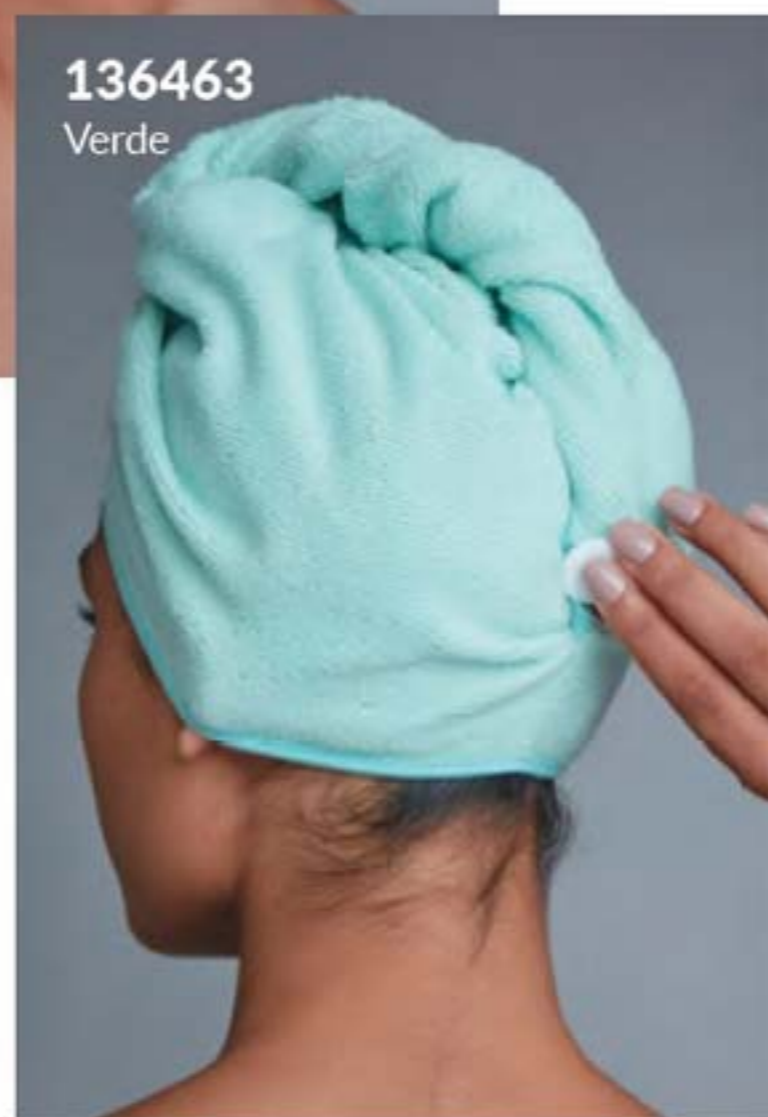

136476 Azul
136477 Rosa
Escova de Cabelo Raquete Almofadada Flores e Borboletas
Plástico. 23,2 x 2,7 x 7,1 cm
05 pts

~~R\$ 39,99~~ CADA
R\$ 34,99 CADA

A Escova de Cabelo Raquete Almofadada Flores e Borboletas não pode ser usada junto ao secador, não aguenta altas temperaturas.

BANHO: ESTE É O SEU MOMENTO!

Aproveite ao máximo com acessórios que unem cor e praticidade.

136462
Rosa

136463
Verde

Toalha para Cabelo
100% poliéster. 60 x 25 cm
03 pts

R\$ 29,99 CADA

LIMPA E MASSAGEIA

Cerdas macias higienizam com suavidade. A parte de trás da escova tem textura especial para massagear.