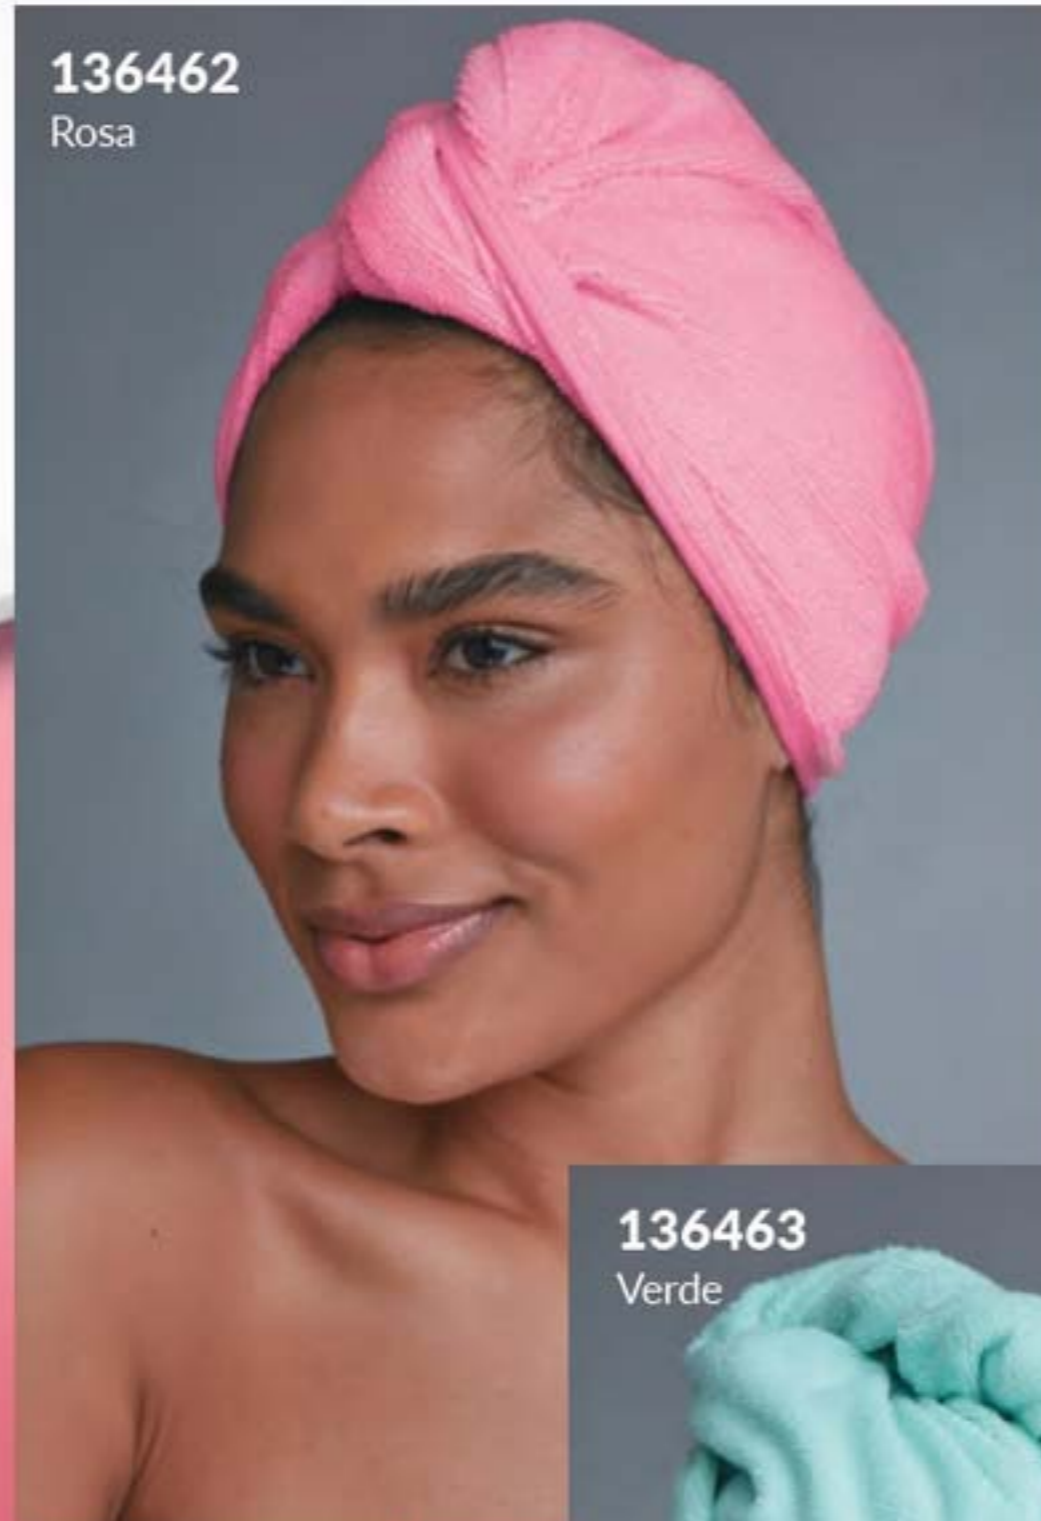

136463
Verde