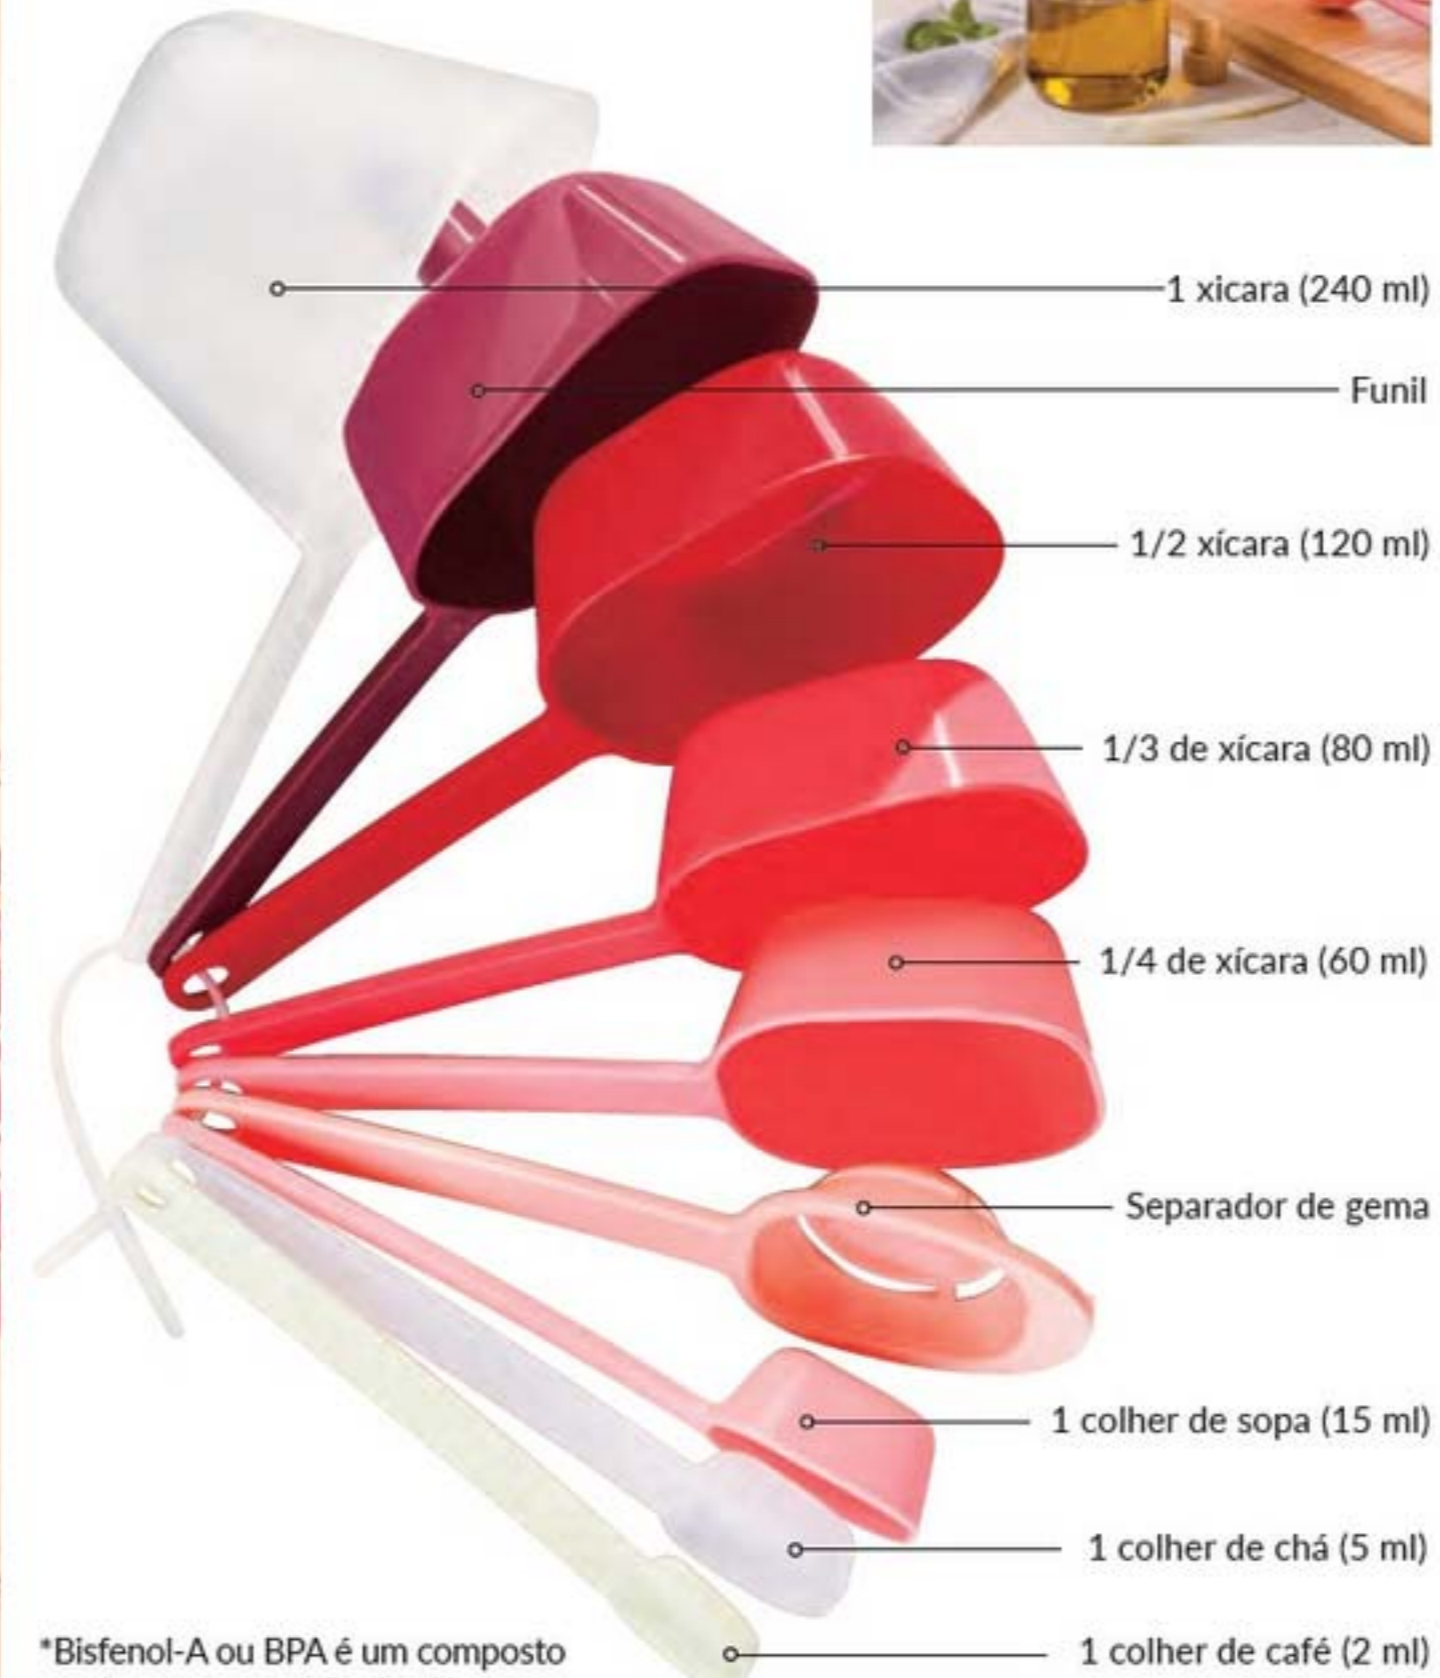

NOVO

PODE MEDIR, NÃO TEM ERRO
São 9 peças com medidas para ingredientes líquidos e secos. Vem até funil!

*Bisfenol-A ou BPA é um composto usado na composição de plásticos que pode ser prejudicial à saúde. O Jogo de 2 Travessas Vinho não pode ir ao forno e ao fogão. Não utilizar o produto para outros fins. Nunca utilize a função dourar/gratinar do micro-ondas para potes plásticos. Temperatura de uso do Kit de Medidores: -10 °C a 110 °C. Para o Ralador com Recipiente: evitar queda. Não pode ir ao forno, ao fogão, ao micro-ondas, à geladeira e ao freezer.

9 ITENS | 1 PREÇO

139132
Kit de Medidores Plástico. 17,7 x 9,5 x 7,7 cm. 05 pts

~~R$ 39,99~~
O KIT
R$ **32,99**
O KIT

COZINHA

NOVO

340 ML