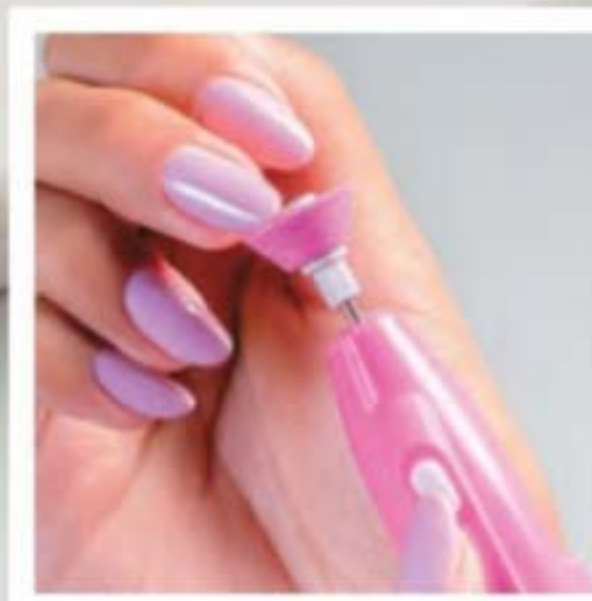

PÉS E MÃOS PRONTOS PARA COMEMORAR

Cutículas aparadas e unhas em
dia com facilidade e rapidez.
Nesta época do ano, você
merece estes mimos!