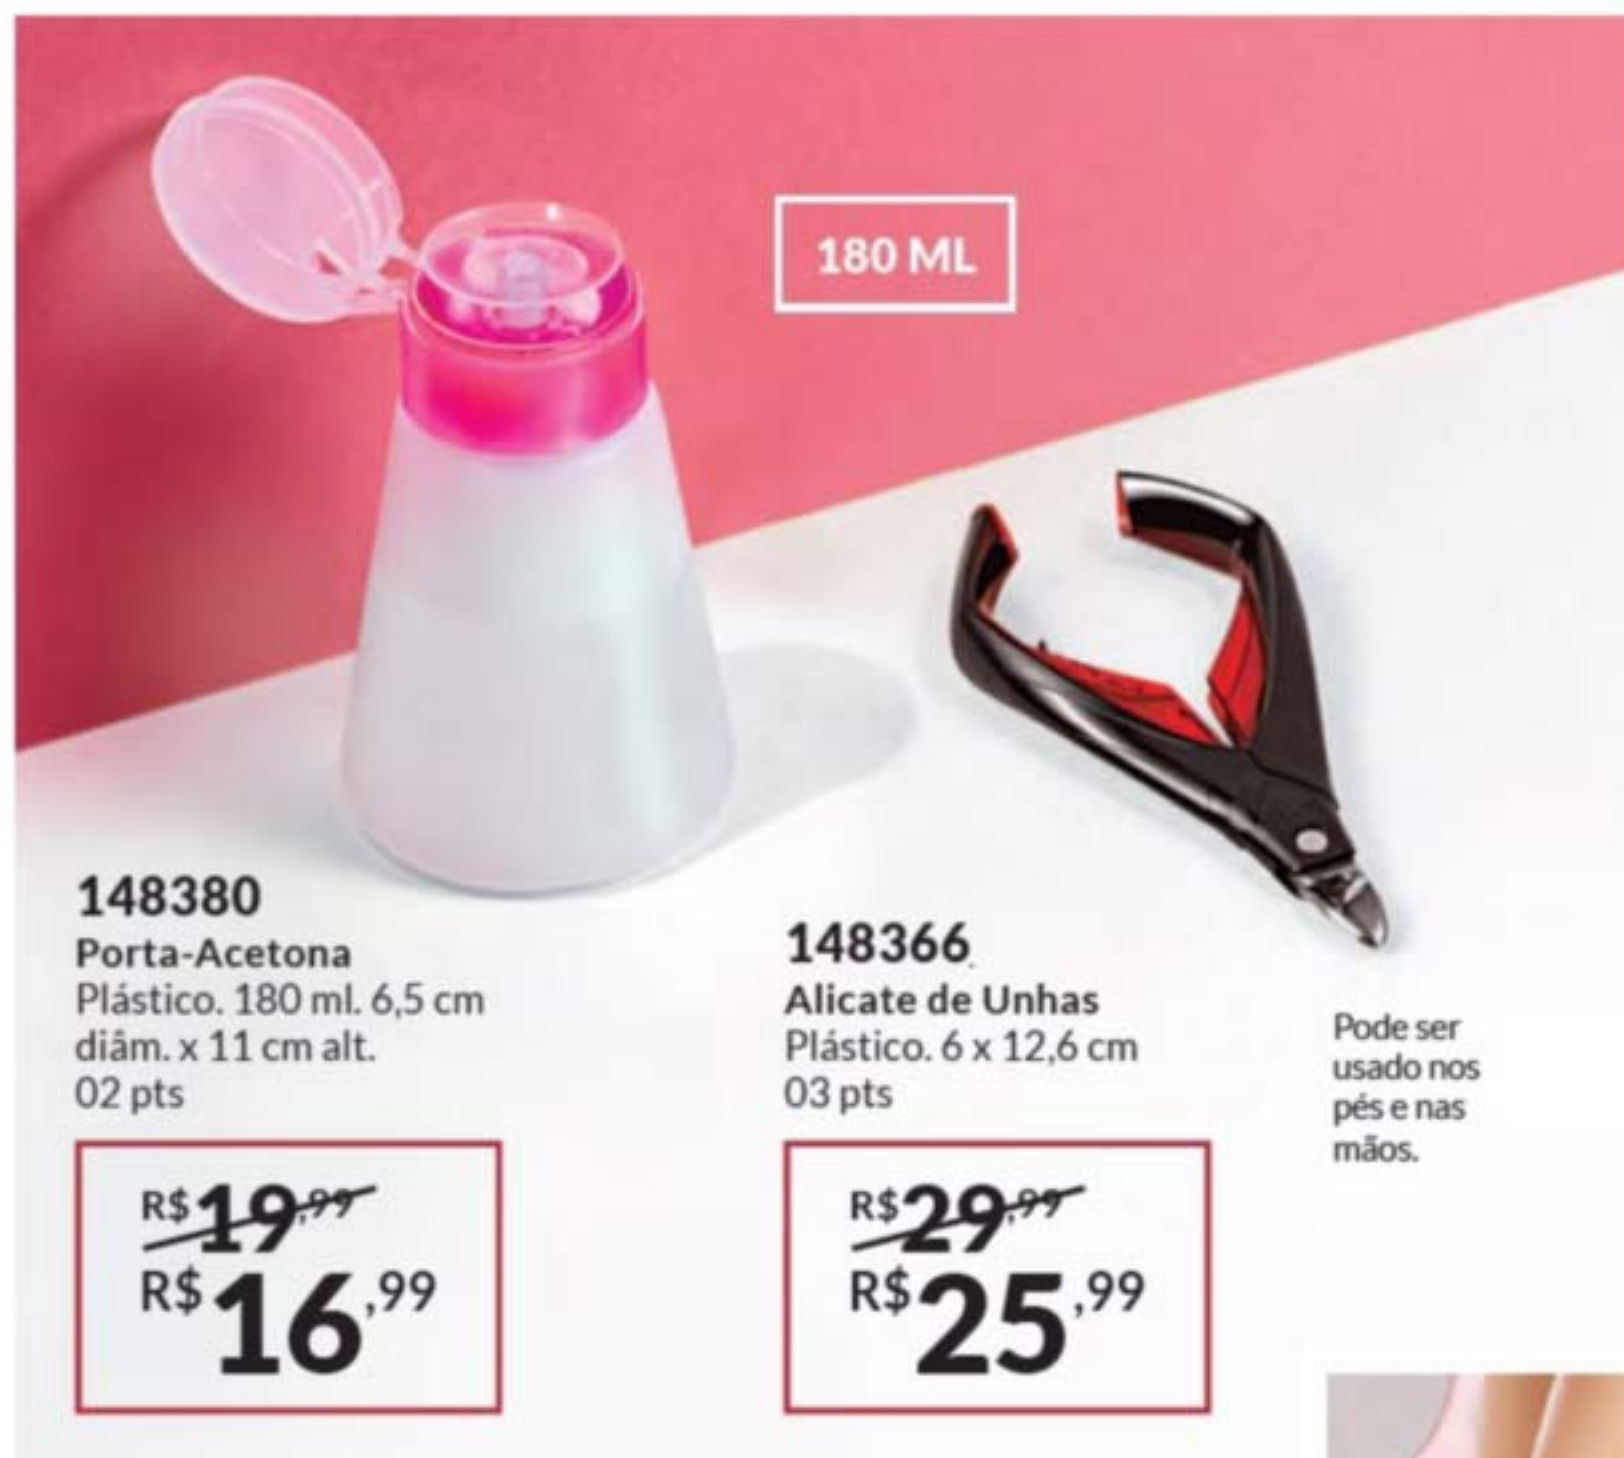

180 ML

148380

Porta-Acetona
Plástico. 180 ml. 6,5 cm
diâm. x 11 cm alt.
02 pts

~~R$ 19,99~~
R$ **16,99**

148366

Alicate de Unhas
Plástico. 6 x 12,6 cm
03 pts

~~R$ 29,99~~
R$ **25,99**

Pode ser
usado nos
pés e nas
mãos.