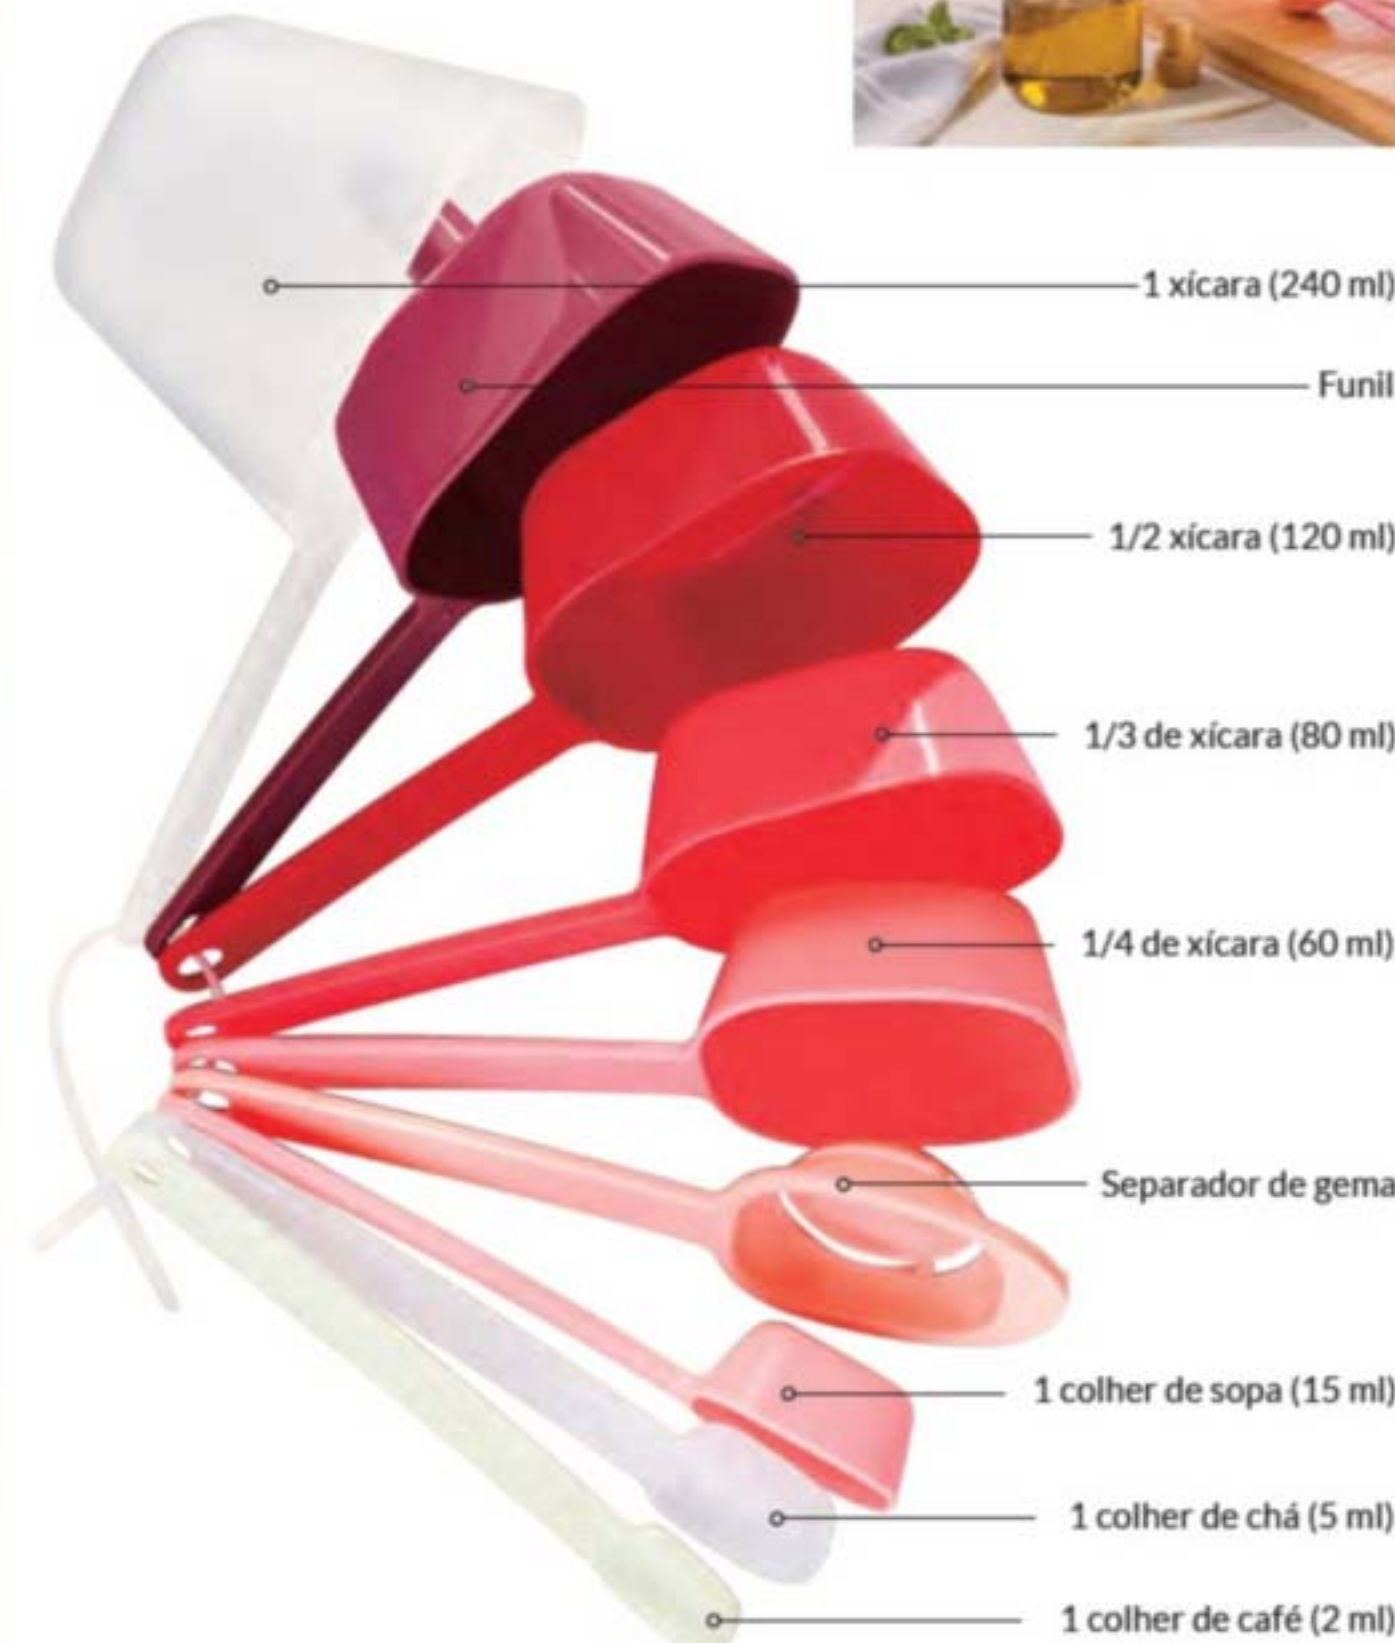

1. Corte ondulado.

2. Corte em fatias.

3. Corte fios finos.

4. Corte fios grossos.

5. Corte ralado fino.

*Bisfenol-A ou BPA é um composto usado na composição de plásticos que pode ser prejudicial à saúde. Para o Kit de Medidores: item destinado à casa/cozinha. Não utilizar para outros fins. Temperatura de uso do produto: -10 °C a 110 °C. O Ralador com Recipiente não pode ir ao forno, ao fogão, ao micro-ondas, à geladeira e ao freezer. Evitar queda.

PODE MEDIR, NÃO TEM ERRO
São 9 peças com medidas para ingredientes líquidos e secos. Vem até funil!

1 xícara (240 ml)

Funil

1/2 xícara (120 ml)

1/3 de xícara (80 ml)

1/4 de xícara (60 ml)

Separador de gema

1 colher de sopa (15 ml)