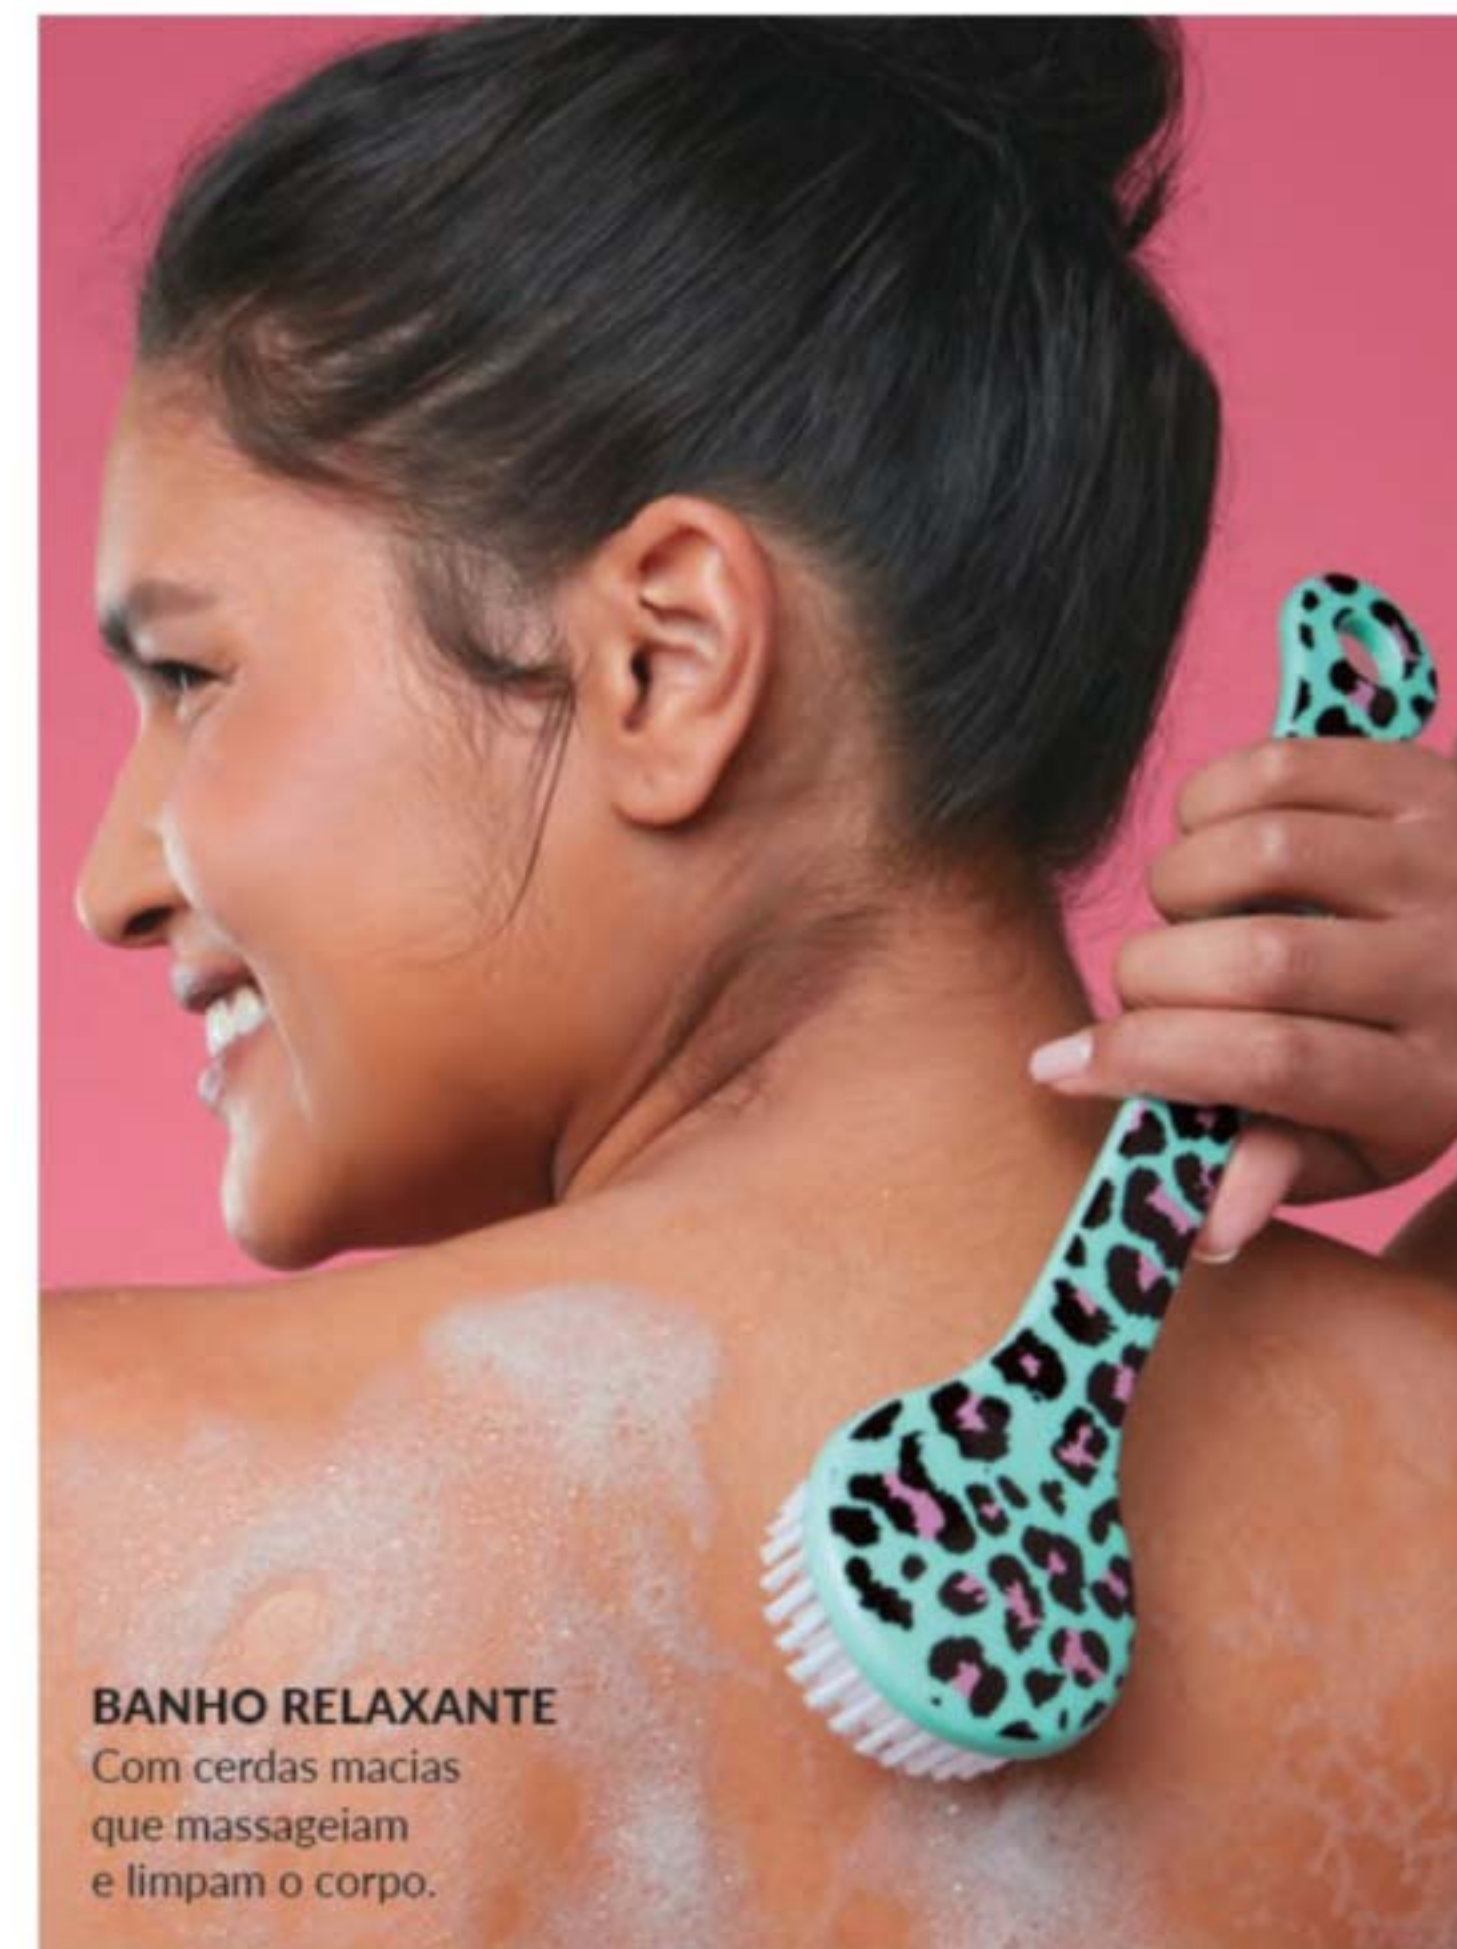

BANHO RELAXANTE
Com cerdas macias que massageiam e limpam o corpo.

BOTÃO PARA AJUSTE PERFEITO.

148297
Toalha Estampa Onça
Poliéster.
60 x 25 cm
04 pts

R$ ~~35,99~~ CADA
R$ **29,99** CADA

148296
Escova de Banho Onça
Plástico.
29,5 x 7 cm
04 pts

TAMANHO IDEAL PARA ESCOVAR O CORPO.