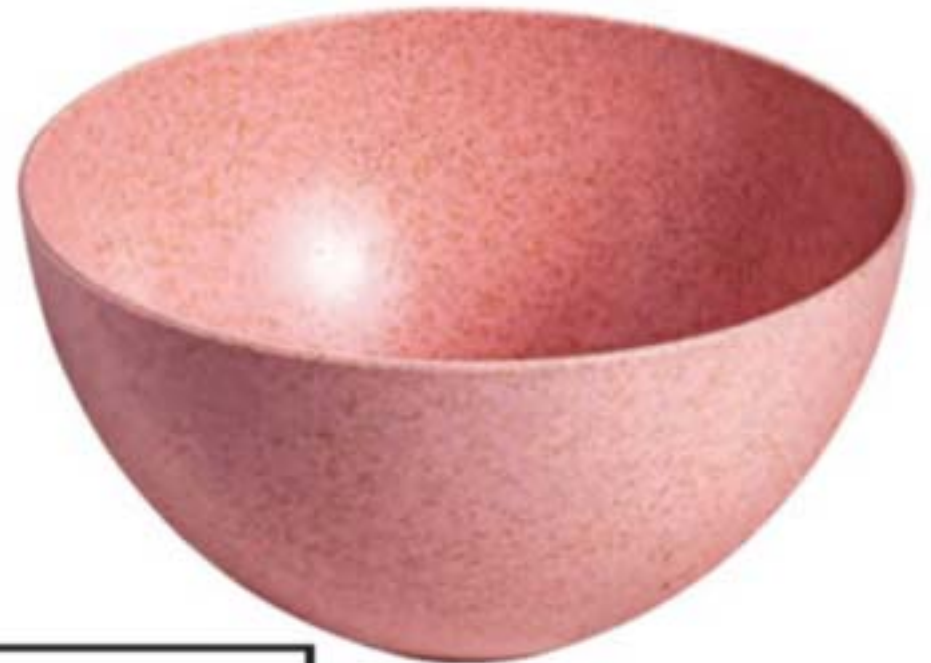

ATÉ 30% MENOS PLÁSTICO NA COMPOSIÇÃO

A LINHA VIVA BEM SIMPLIFICA TUDO

Perfeita em todas as tarefas: prepara, serve e armazena. Além de ser feita com menos plástico, é resistente e durável.

TAMPA FACILITA O ABRIR E FECHAR.

Alimentos bem conservados.

500 ML

2 L CADA

3 POTES | 1 PREÇO

136770
Jogo 3 Potes Viva Bem
Plástico e 30% fibra
de casca de arroz
07 pts

R$ ~~59,99~~ O JOGO
R$ **49,99** O JOGO

VERSÁTIL
Pra bater ovos, servir saladas, sobremesas e outras delícias, do café da manhã ao jantar.

750 ML CADA

136702 Rosa
136705 Bege

R$ ~~17,99~~ CADA
R$ **14,99** CADA

Tigela Viva Bem
Plástico e 30% fibra
de casca de arroz.
14,4 cm diâm. x
7,74 cm alt.
02 pts

MINIPOTES

Ideais pra guardar mix de castanhas ou como porta-condimentos!

150 ML CADA

2 POTES | 1 PREÇO

137786
Jogo 2 Minipotes
Leve Astral
Plástico. 6,65 cm diâm.
x 7,3 cm alt. cada
01 pt

R$ ~~13,99~~ O JOGO
R$ **9,99** O JOGO

*Bisfenol-A ou BPA é um composto usado na composição de plásticos que pode ser prejudicial à saúde. Produtos sustentáveis com fibra de arroz, diminuindo o uso de plástico em sua composição. O odor dos produtos é característico das peças por conterem em sua formulação fibra natural de arroz. Com o uso e algumas lavagens, o odor vai diminuir até sumir em algumas semanas de uso.