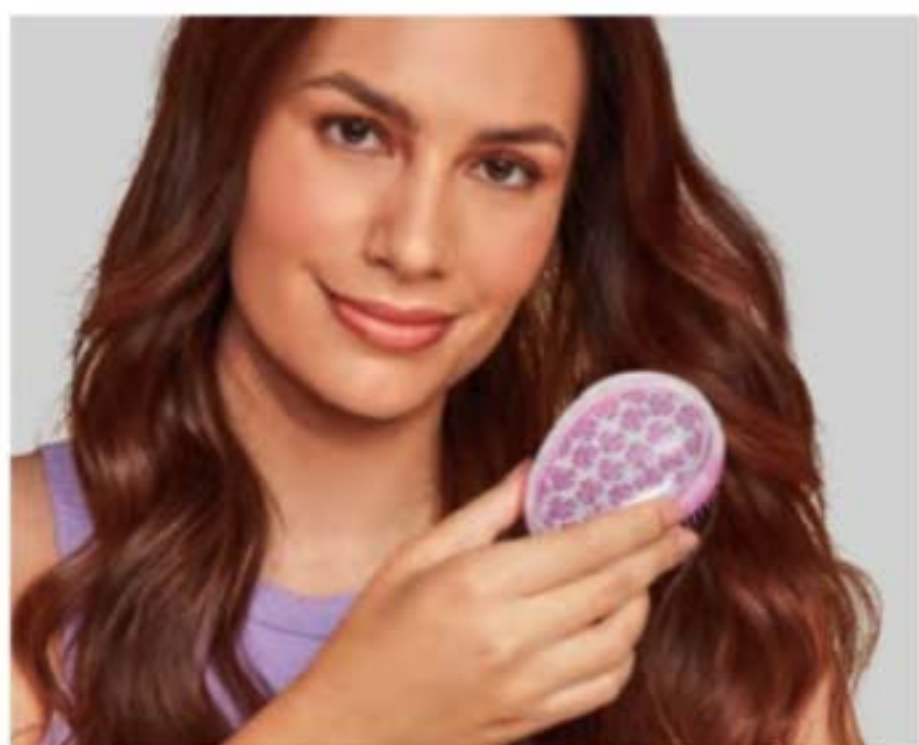

139137 Trevo
139136 Olho Grego
Escova Portátil
Coleção Sorte
Plástico. 9 x 7 x 5 cm
02 pts

~~R$ 16,99~~ CADA
R$ 12,99 CADA

Não expor a Escova Portátil Coleção Sorte diretamente a fontes de calor.