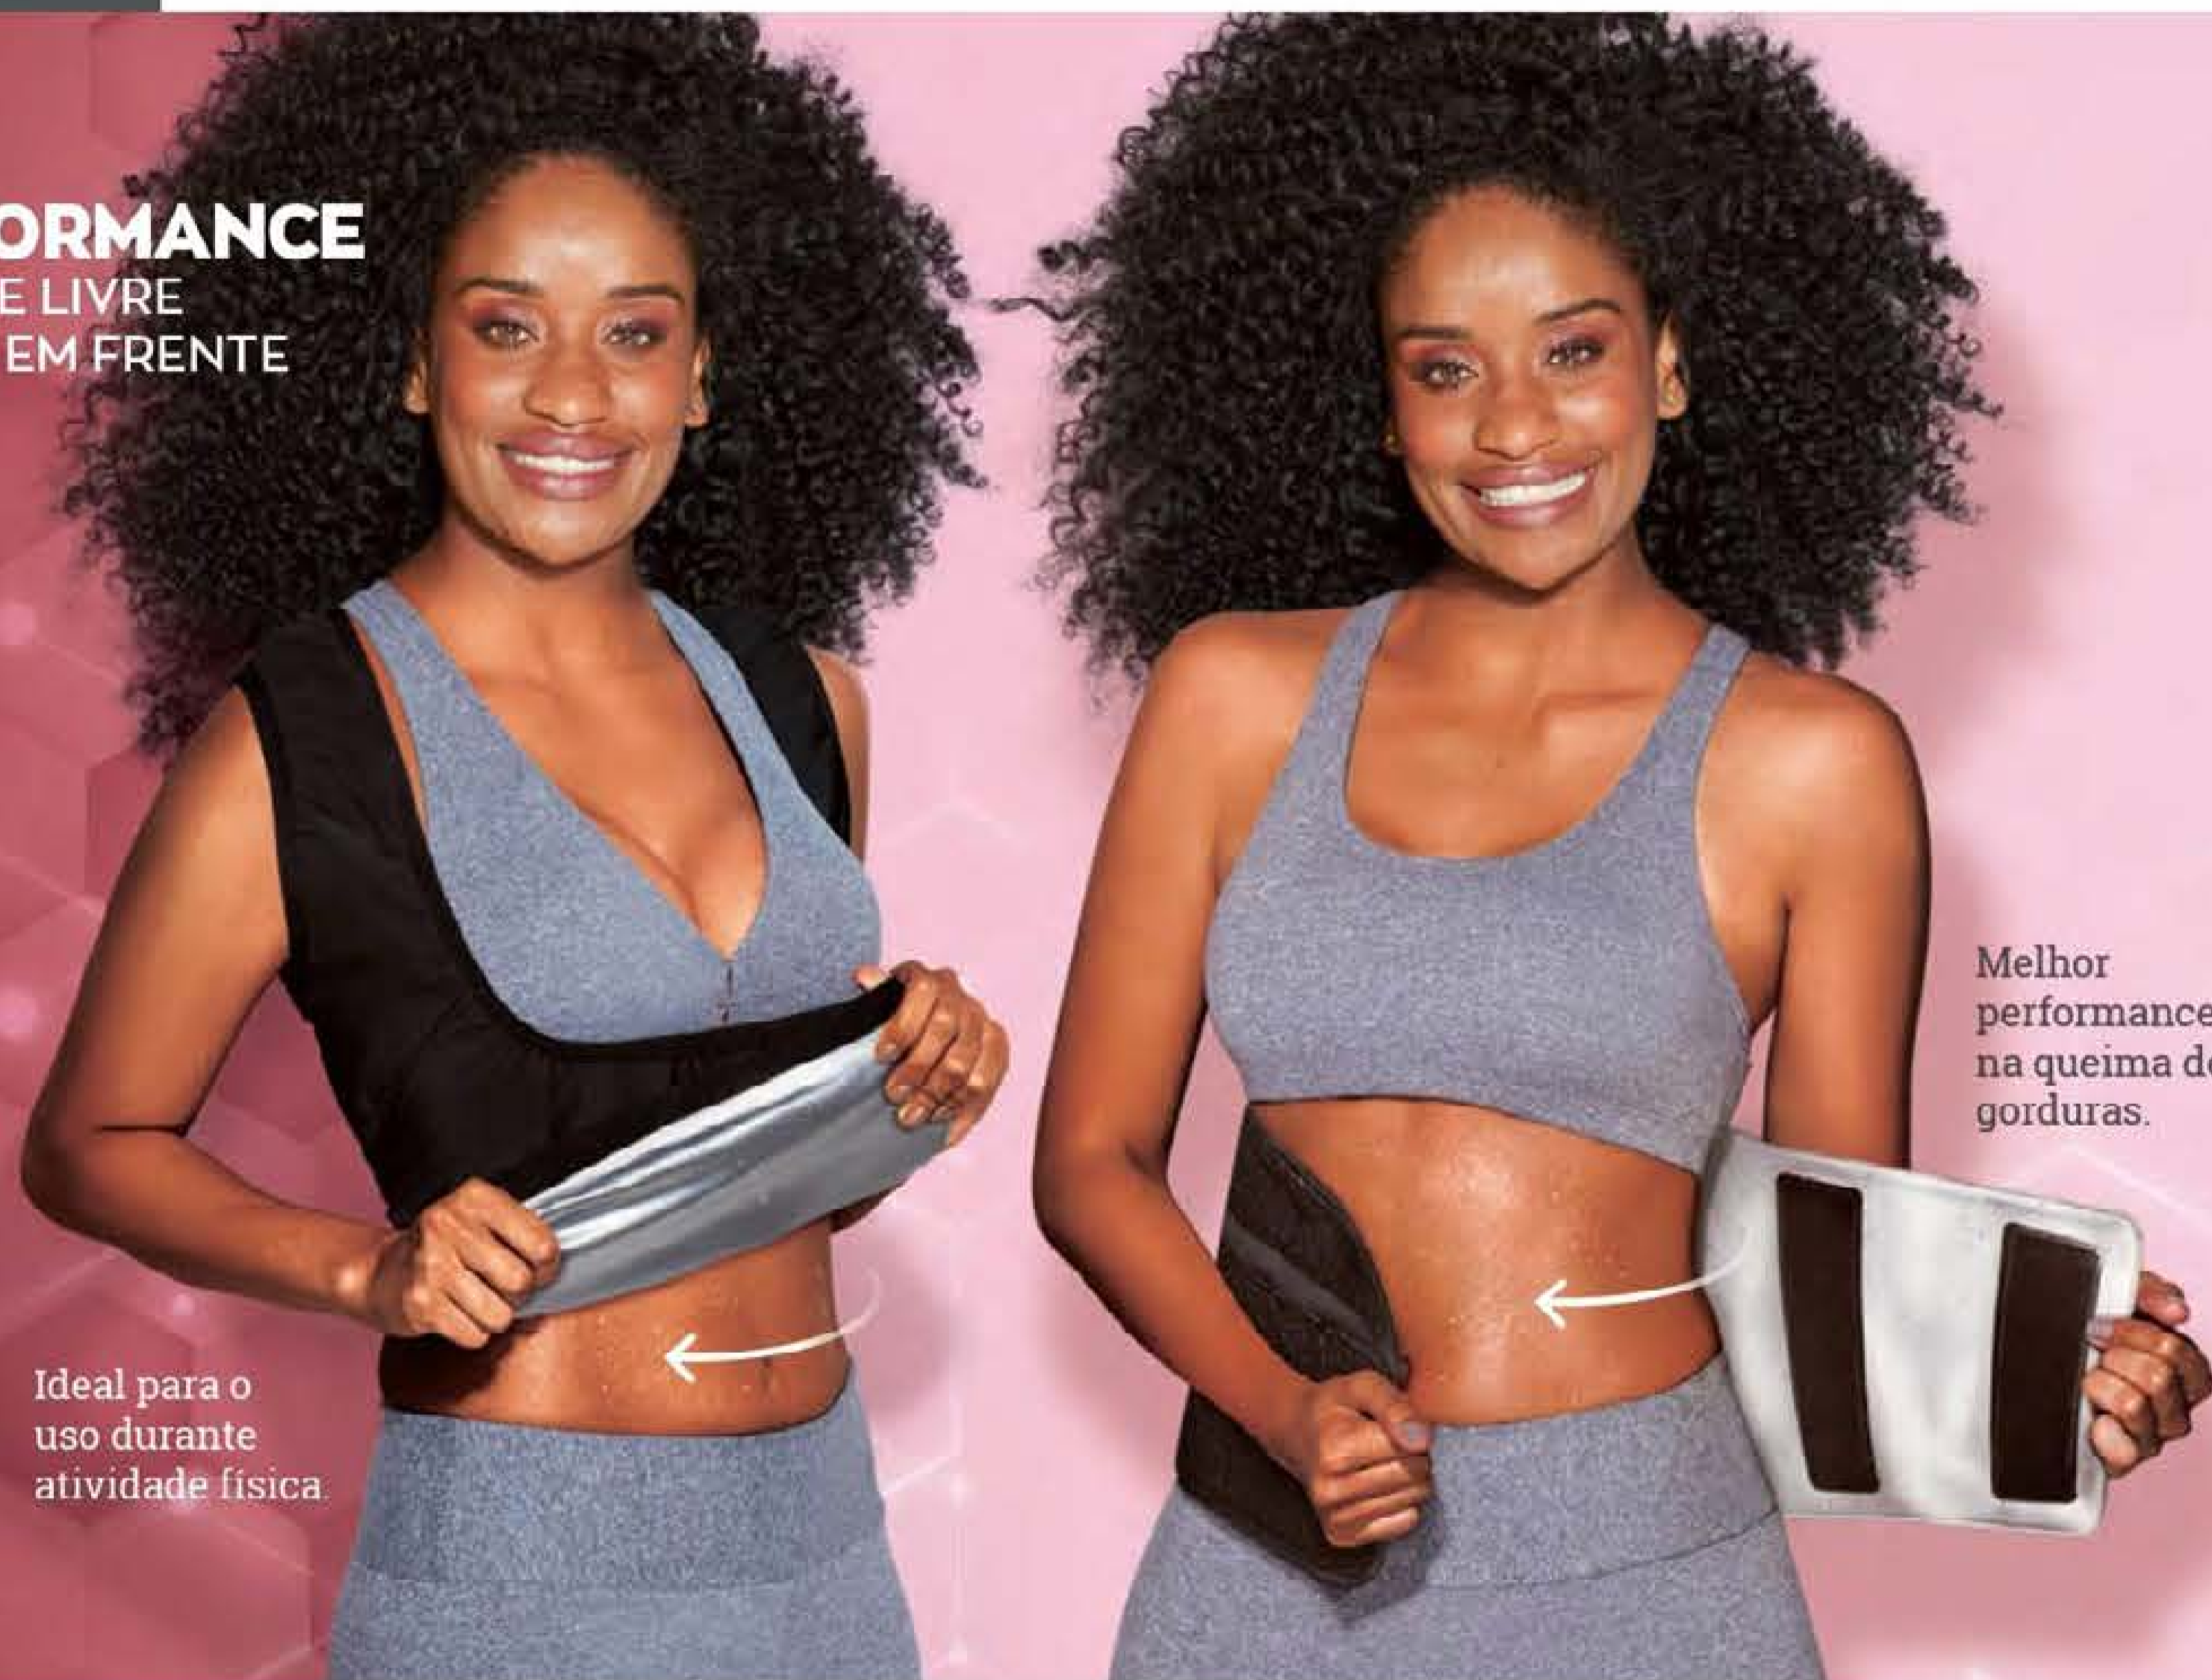

ALTA PERFORMANCE
SINTA-SE LIVRE
PARA IR EM FRENTE

Ideal para o uso durante atividade física.

Melhor performance na queima de gorduras.

*Consulte seu(sua) Representante sobre a possibilidade de parcelamento, o qual dependerá exclusivamente da autorização de seu(sua) Representante. Todos os benefícios dos produtos podem ser percebidos durante o seu uso. Veja a tabela de medidas na página 22.

CAMISETE

Efeito Sauna Preta
84% poliéster e 16% spandex. 83044-9 P/M
83071-1 G/GC

~~R$ 129,99~~ CADA

PARA PARCELAR, CONSULTE SUA REPRESENTANTE

R$ 109,99 CADA

CINTA

Efeito Sauna Preta
84% poliéster e 16% spandex. 83076-9 P/M
83081-8 G/GC

REDUZ ATÉ 2 MANEQUINS
A ESCOLHA DE MODELAR É SUA.

CAMISETE

Lipo

71% poliamida,
19% látex,
4% elastano
e 6% poliéster.

À vista

■ Preto
82454-6 P/M
82530-9 G/GG
■ Bege
83026-7 P/M
83027-2 G/GC

Parcelado

■ Preto
73057-7 P/M
73059-8 G/GG
■ Bege
73118-4 P/M
73120-7 G/GC

~~R$ 99,99~~ CADA

R$ 79,99 CADA

2X SEM JUROS*

R$ 39,99 CADA