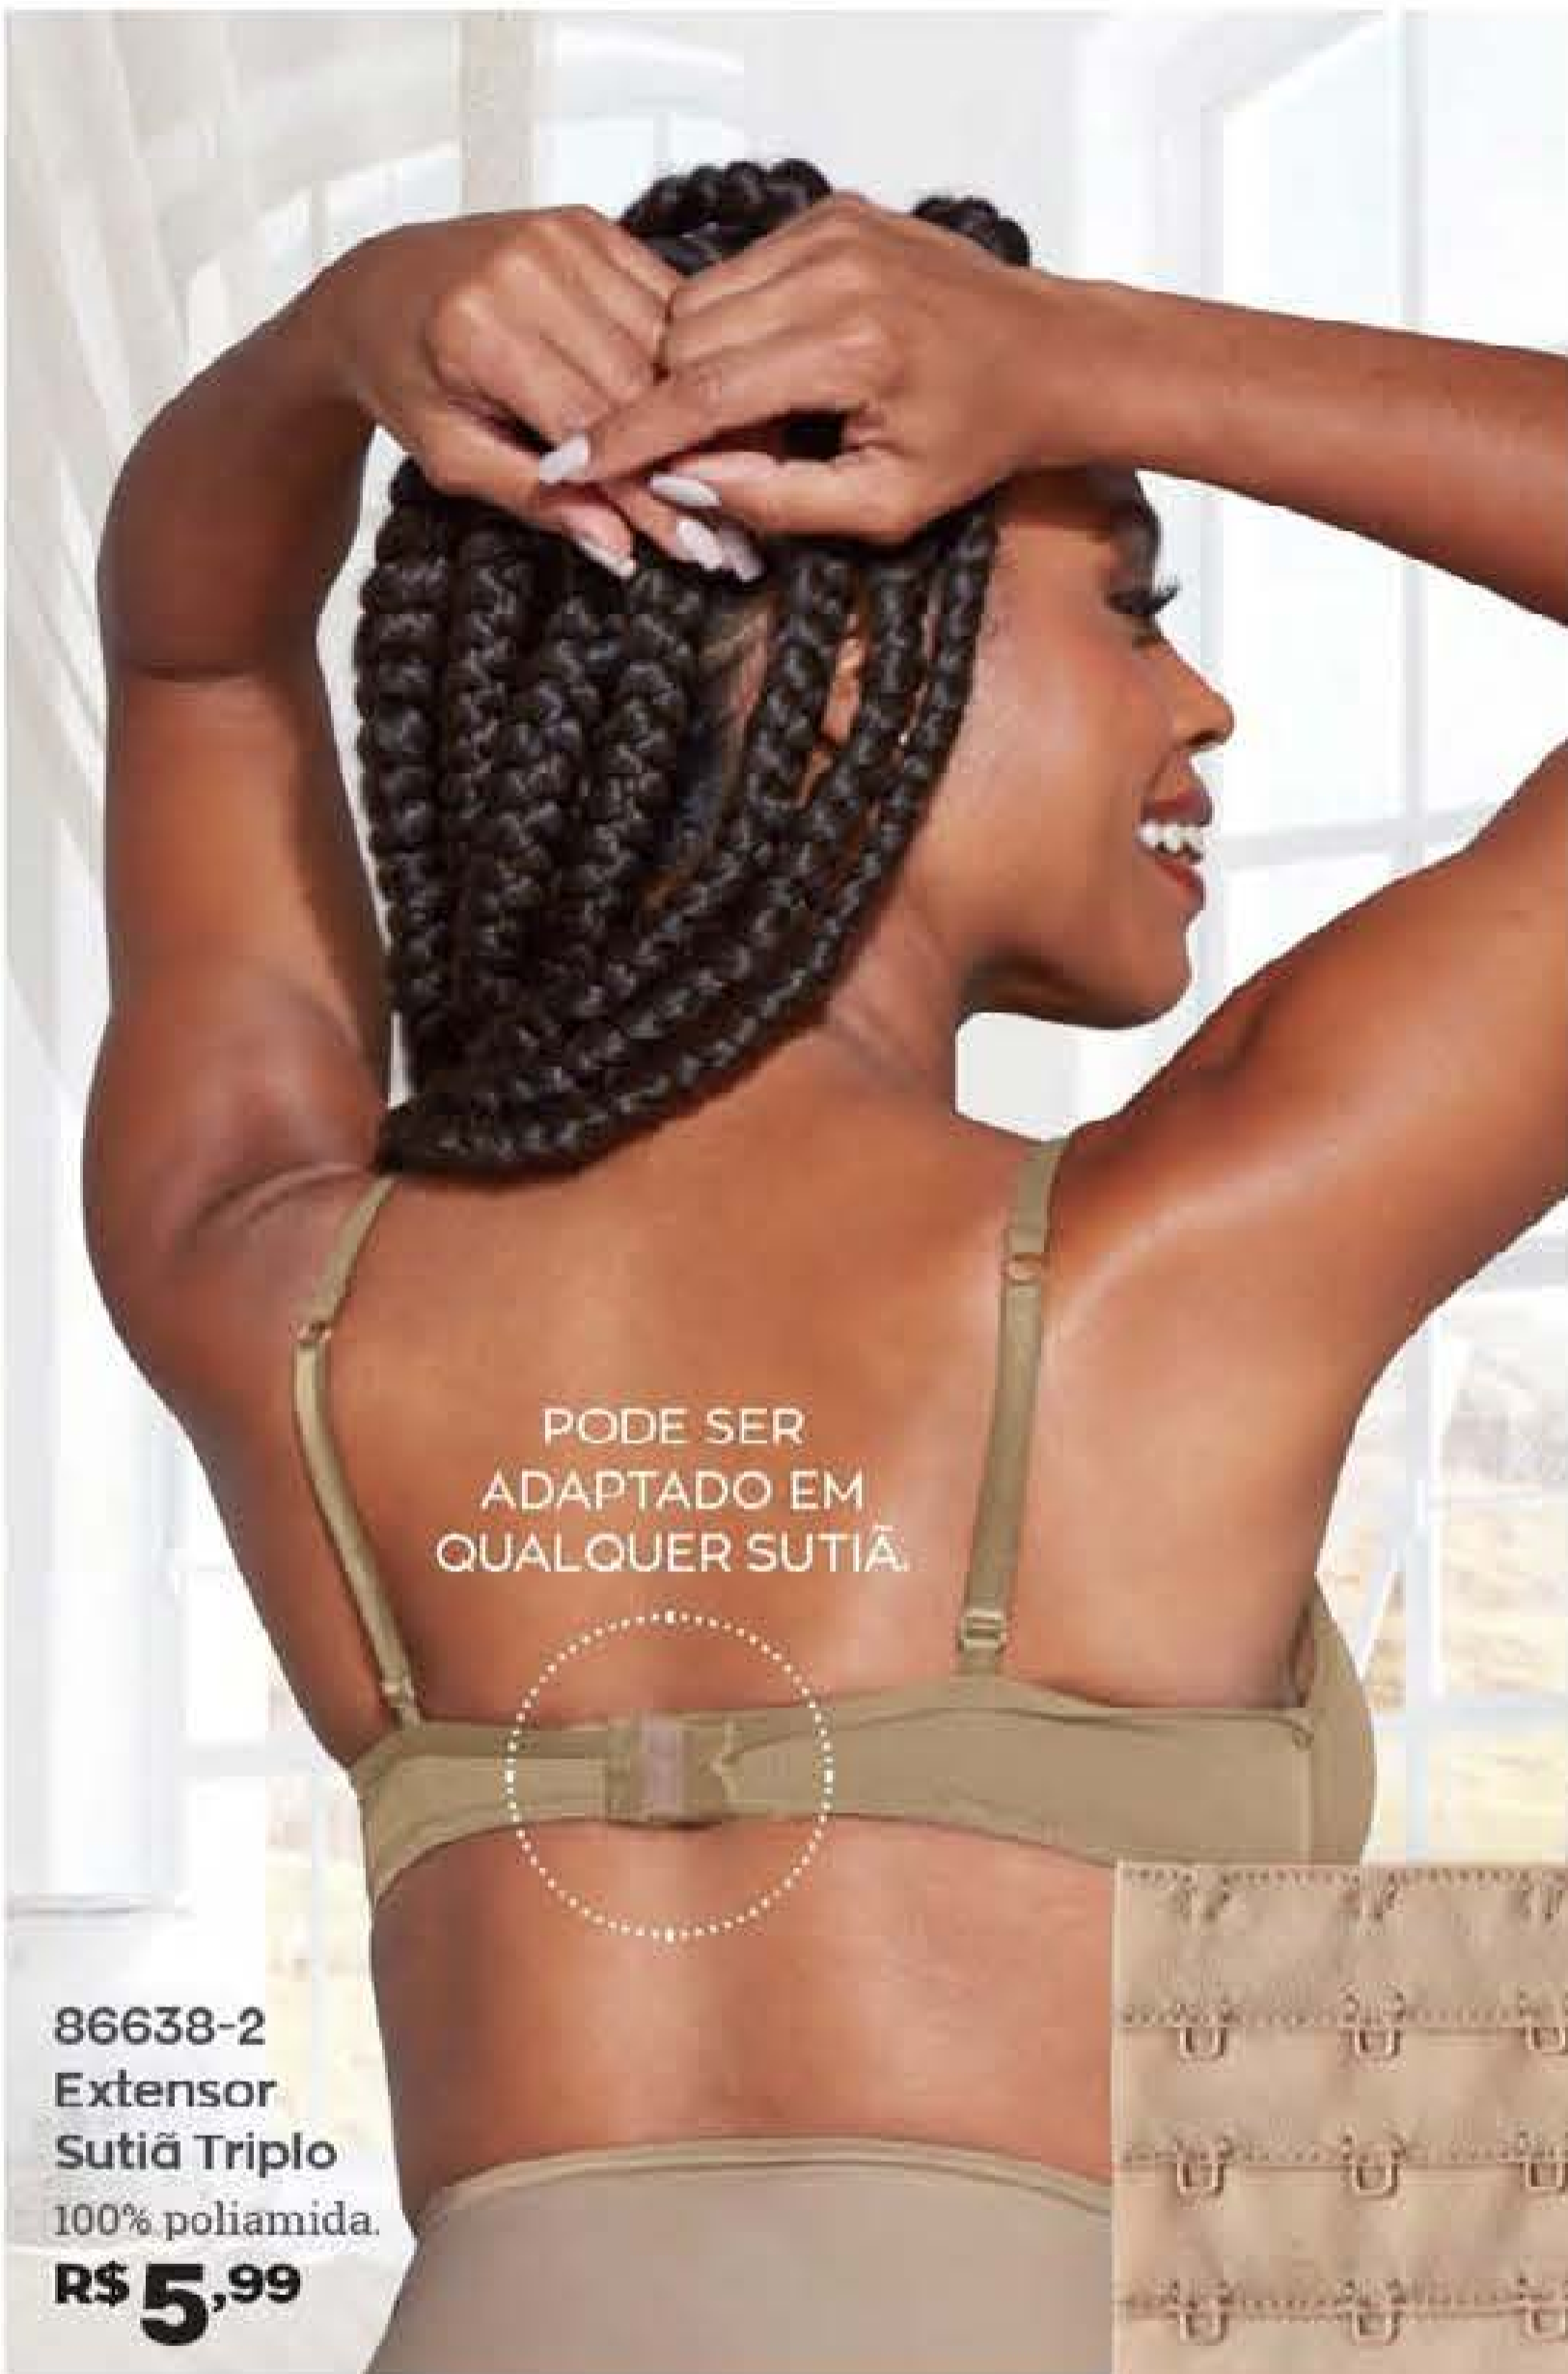

PODE SER ADAPTADO EM QUALQUER SUTIÃ.

86638-2
Extensor Sutiã Triplo
100% poliamida.
R$ 5,99

NA COMPRA DO EXTENSOR SUTIÃ TRIPLO, LEVE OUTRO POR

R$ 1,99