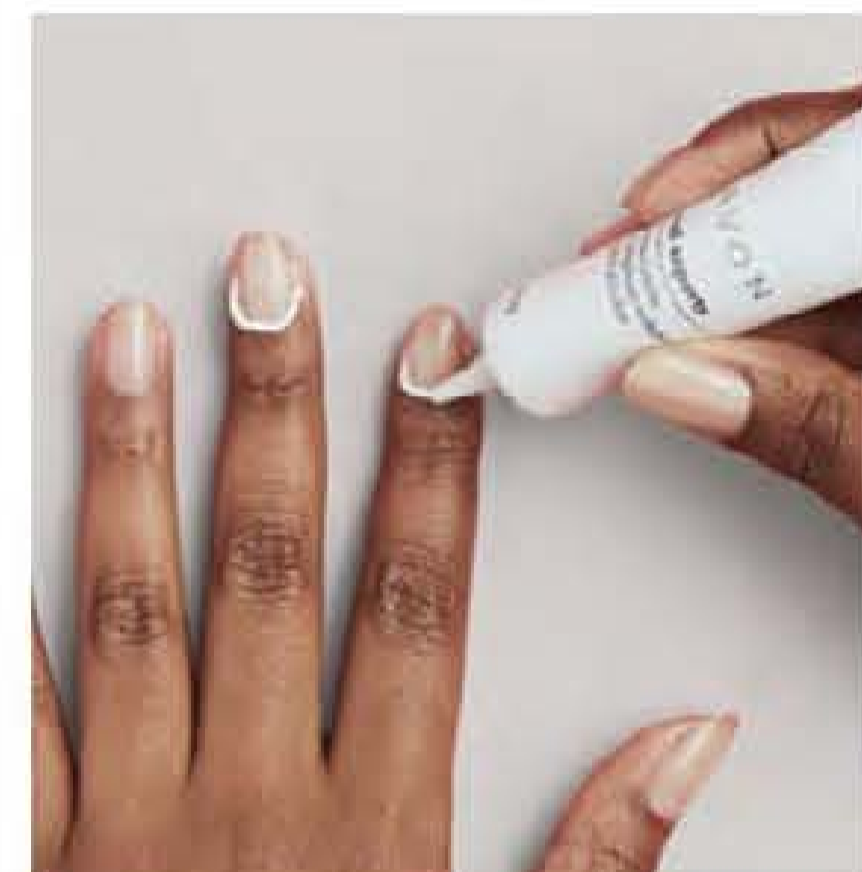

MEU RITUAL DE CUIDADO PARA UNHAS SAUDÁVEIS E BONITAS.

CUTÍCULAS SAUDÁVEIS
Hidrata e repara as cutículas ásperas e ressecadas em apenas 5 dias.