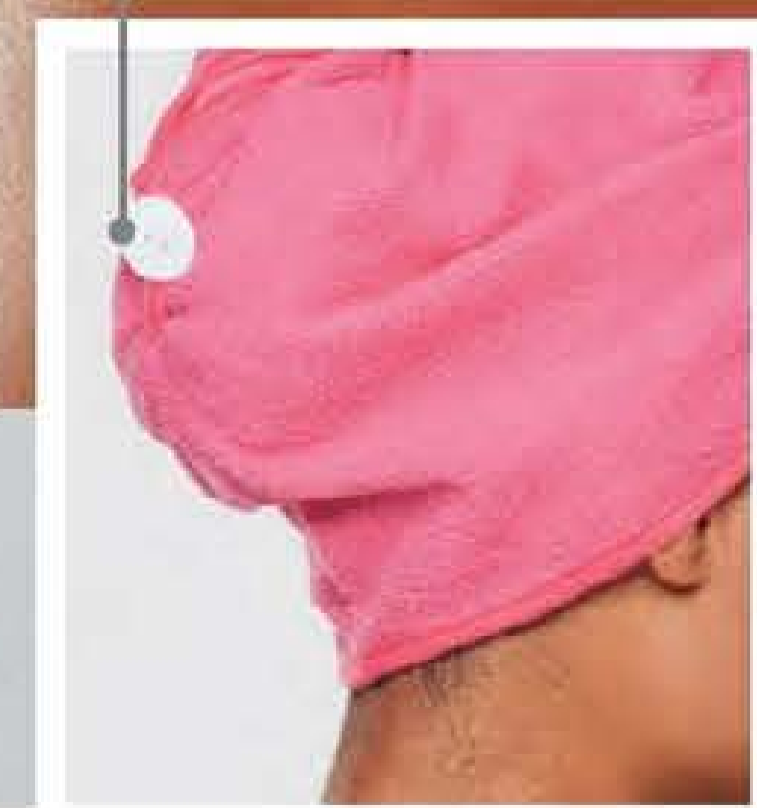

FÁCIL E PRÁTICA

Enrole a toalha e prenda a ponta no botão localizado na parte de trás, fixando-a na cabeça.

46650-3
Toalha de Cabelo Bbeauty
Poliéster.
60 x 25 cm

NOVA

MOMENTO REVIGORANTE

Utilize o verso da escova para massagear o corpo durante o banho.