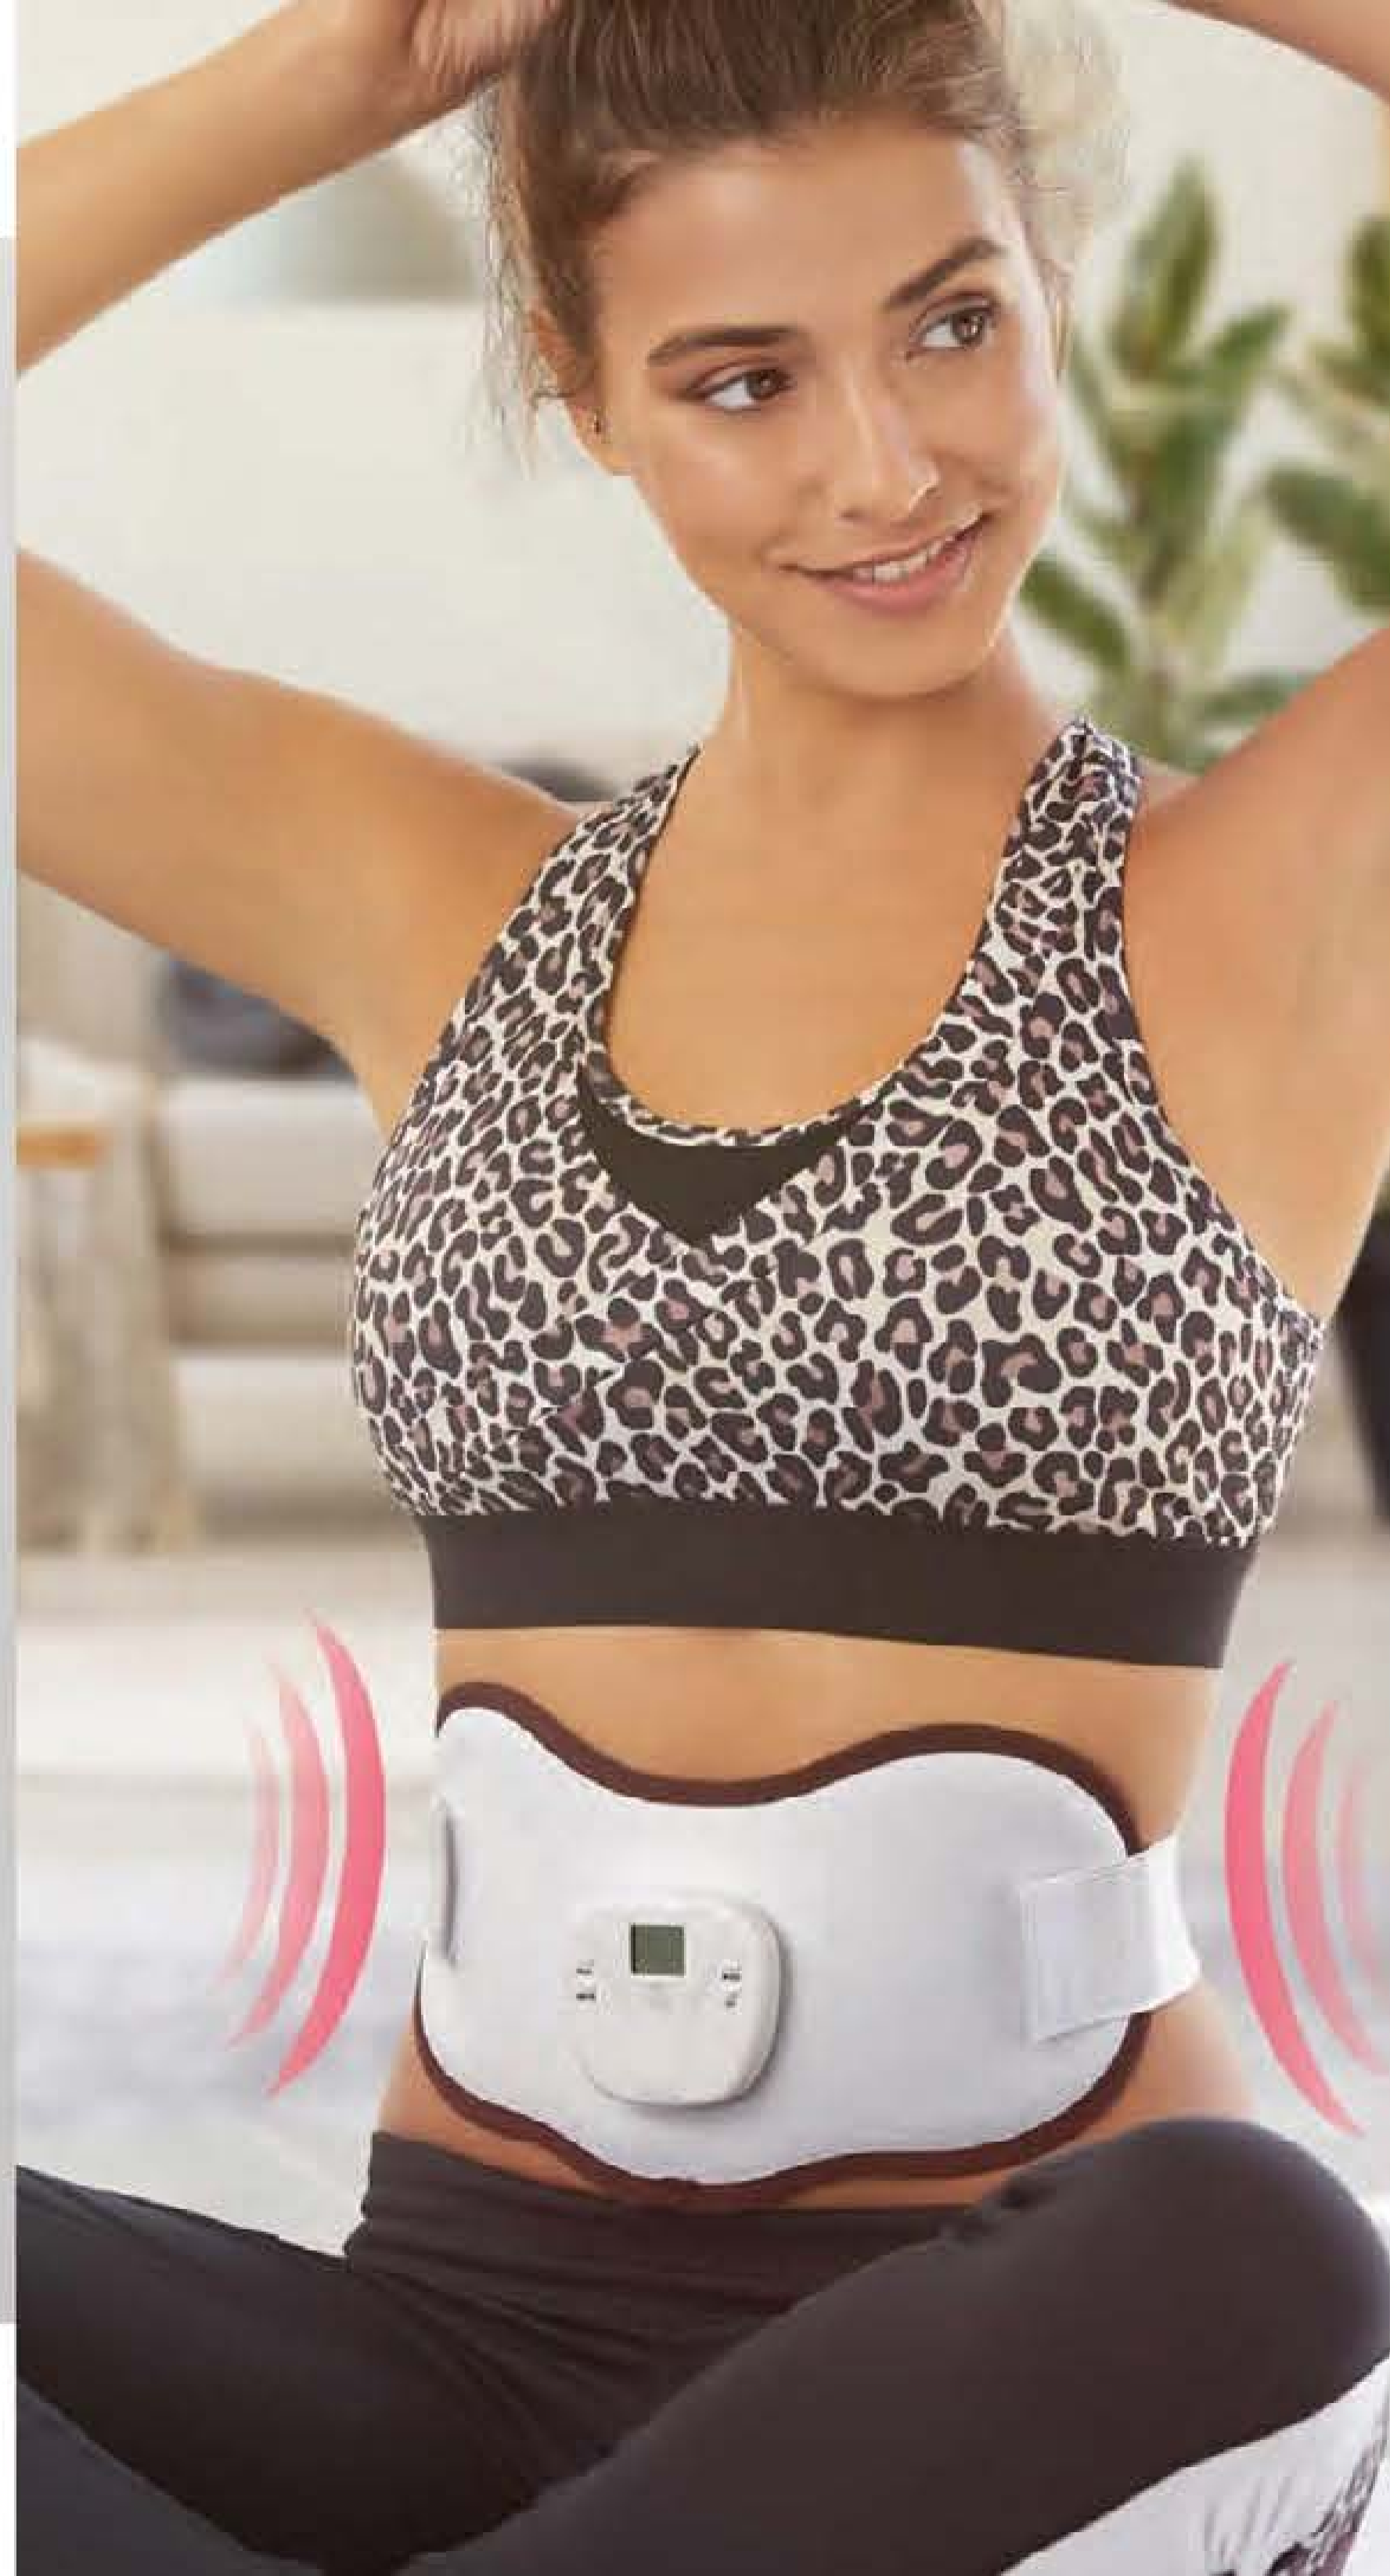

MEU SPA EM CASA

NOVA CINTA TONIFICADORA

Intensifica os efeitos da academia,
trazendo resultados em apenas 6 semanas.
Pode ser usada com géis à base de água!