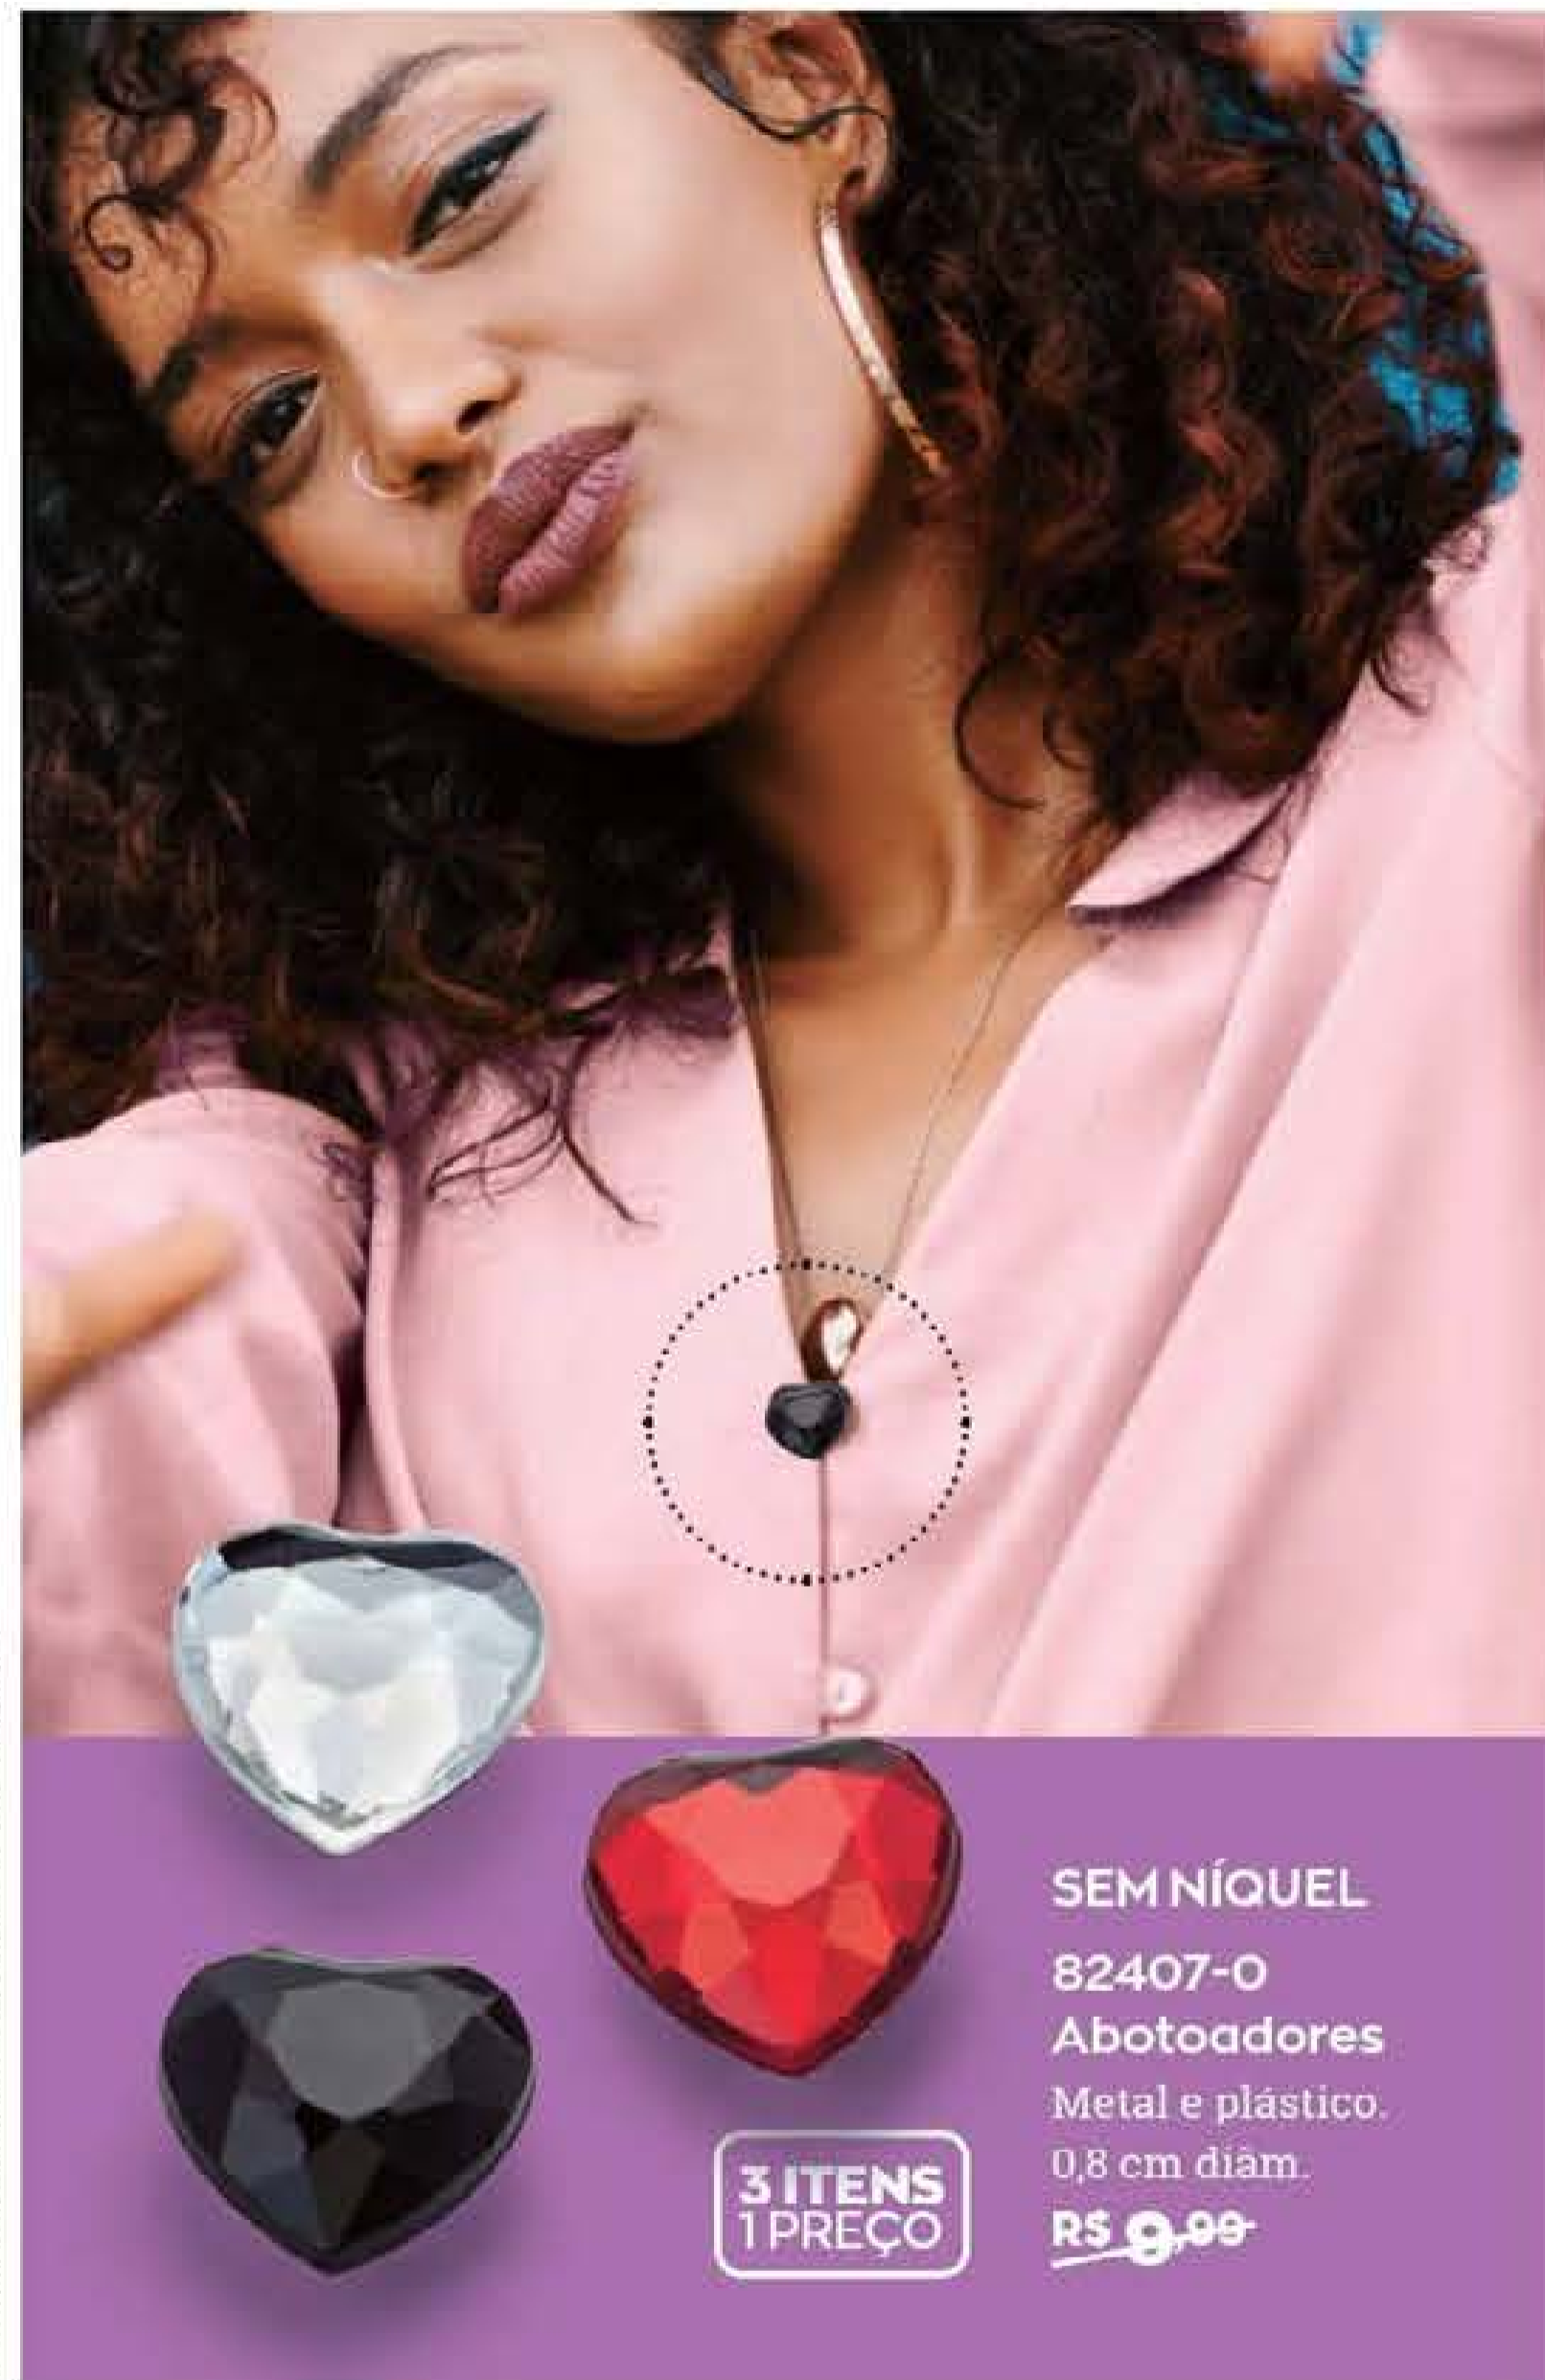

TUDO JUNTO E CONECTADO!

REDUZ O RISCO DE SOLTAR
E QUEBRAR SEU DISPOSITIVO.

Anel de Celular
Delícias

100% plástico acrílico.
5 x 4 x 0,3 cm

46645-4 Donuts
46643-3 Sorvete
46644-9 Hambúrguer

~~R\$ 16,99~~
CADA
R\$ 14,99
CADA

NOVOS

PROTEGE SEUS CABOS
COM ESTILO.

Protetor de Cabo
Delícias

100% silicone. 3,5 x 1 cm

46648-0 Donuts
46646-0 Sorvete
46647-5 Hambúrguer

~~R\$ 12,99~~
CADA
R\$ 9,99
CADA

Peças ampliadas para mostrar melhor os detalhes.