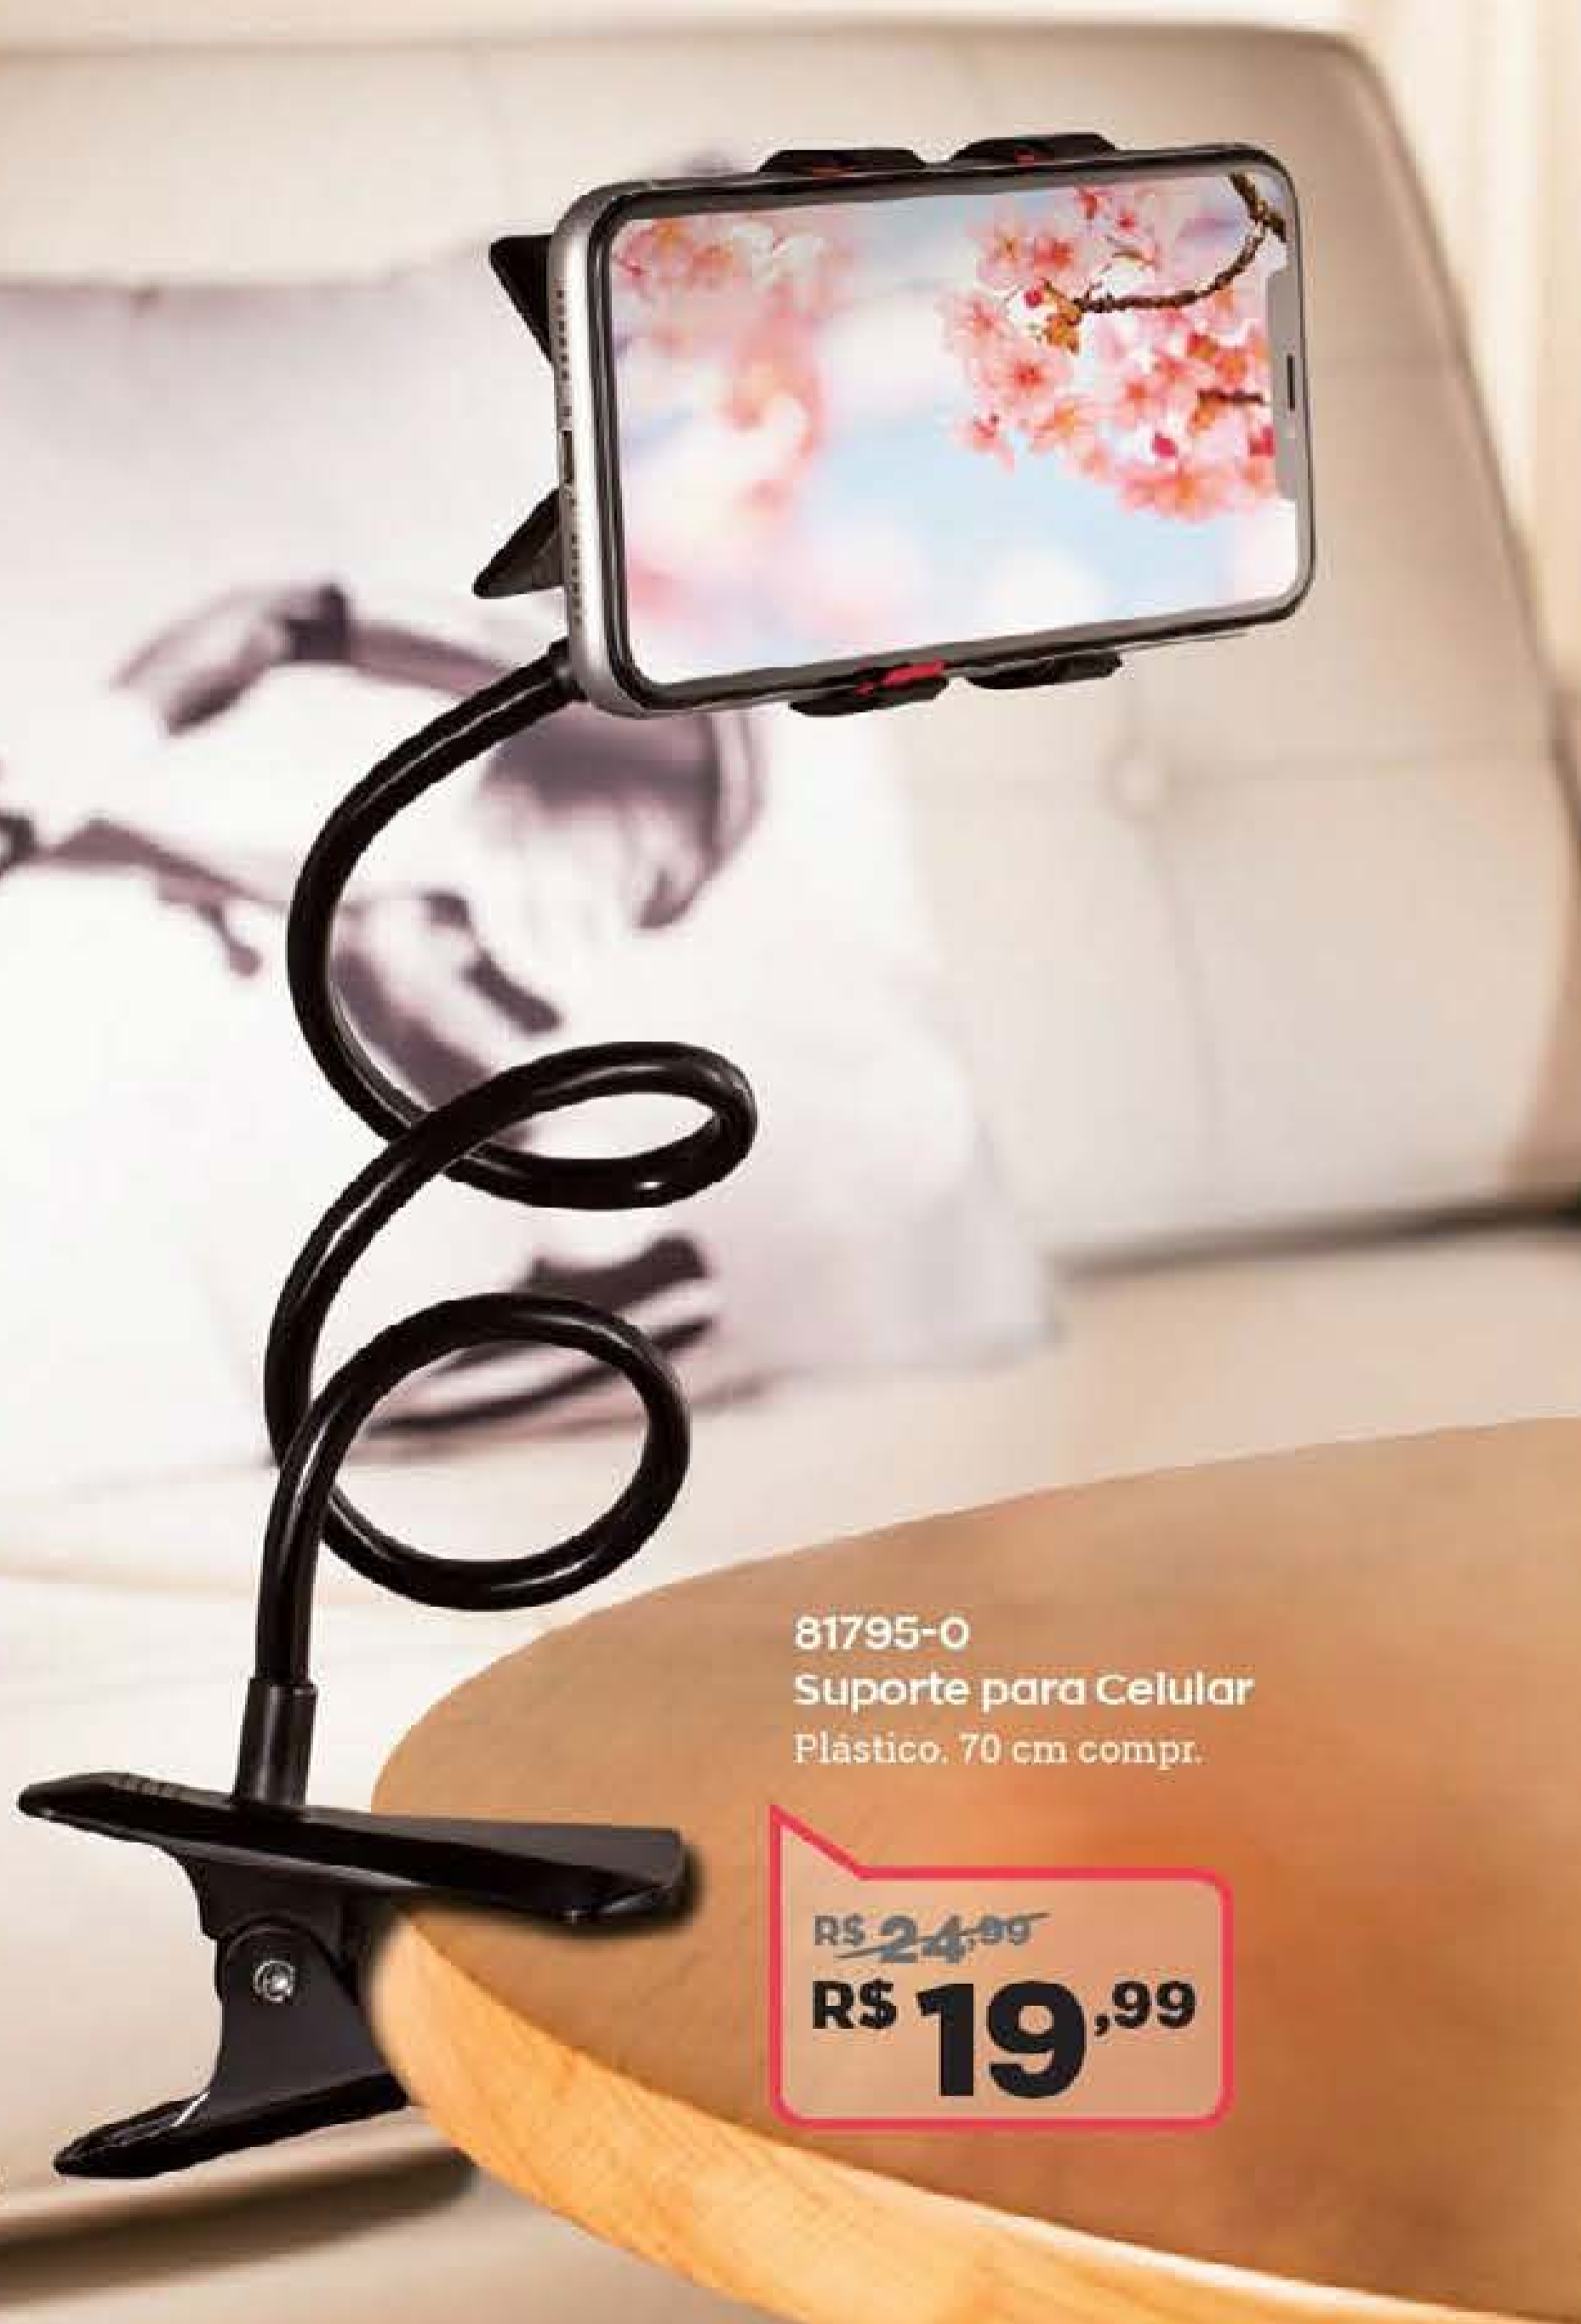

MARATONAS E TUTORIAIS EM DIA!

81795-0
Suporte para Celular
Plástico. 70 cm compr.

~~R$ 24,99~~
R$ 19,99

ASSISTA AO TUTORIAL DE MAQUIAGEM E REPRODUZA AO MESMO TEMPO.