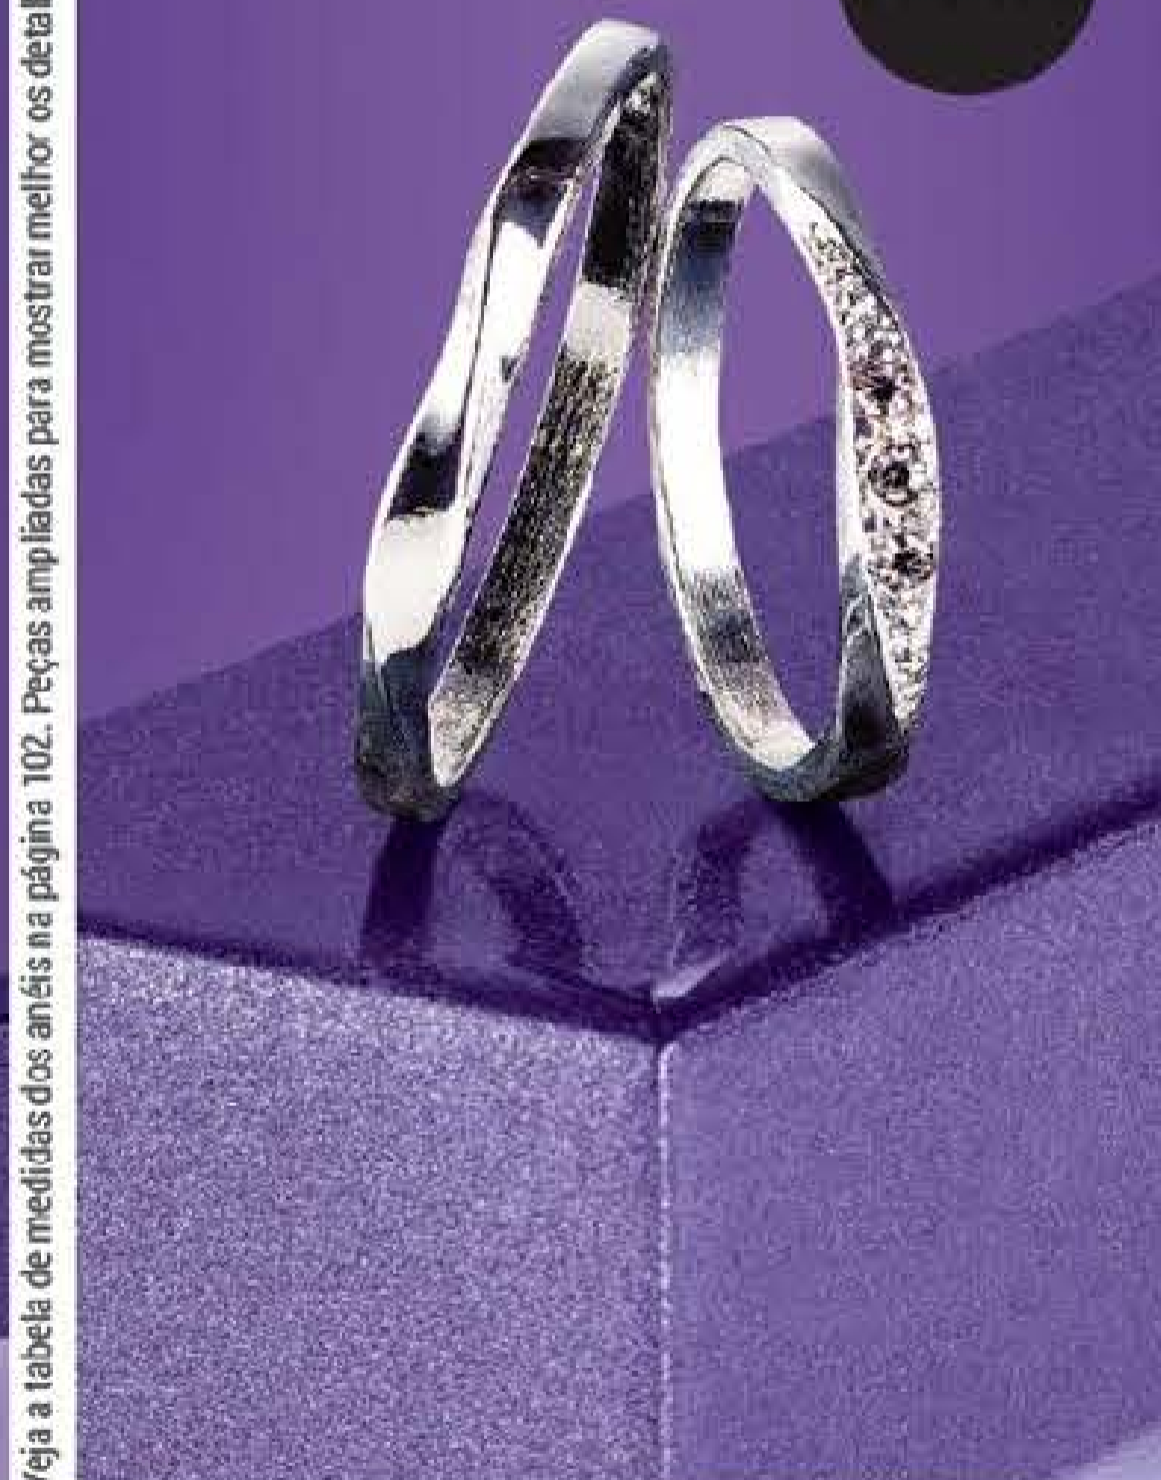

Design moderno,
delicado e com
detalhe torcidinho
que traz ainda mais
charme à peça.

NOVA

Veja a tabela de medidas dos anéis na página 102. Peças ampliadas para mostrar melhor os detalhes.

~~R\$ 14,99~~
CADA
Com strass
46976-0 16
46977-6 20
Sem strass
46978-1 24
46979-7 26