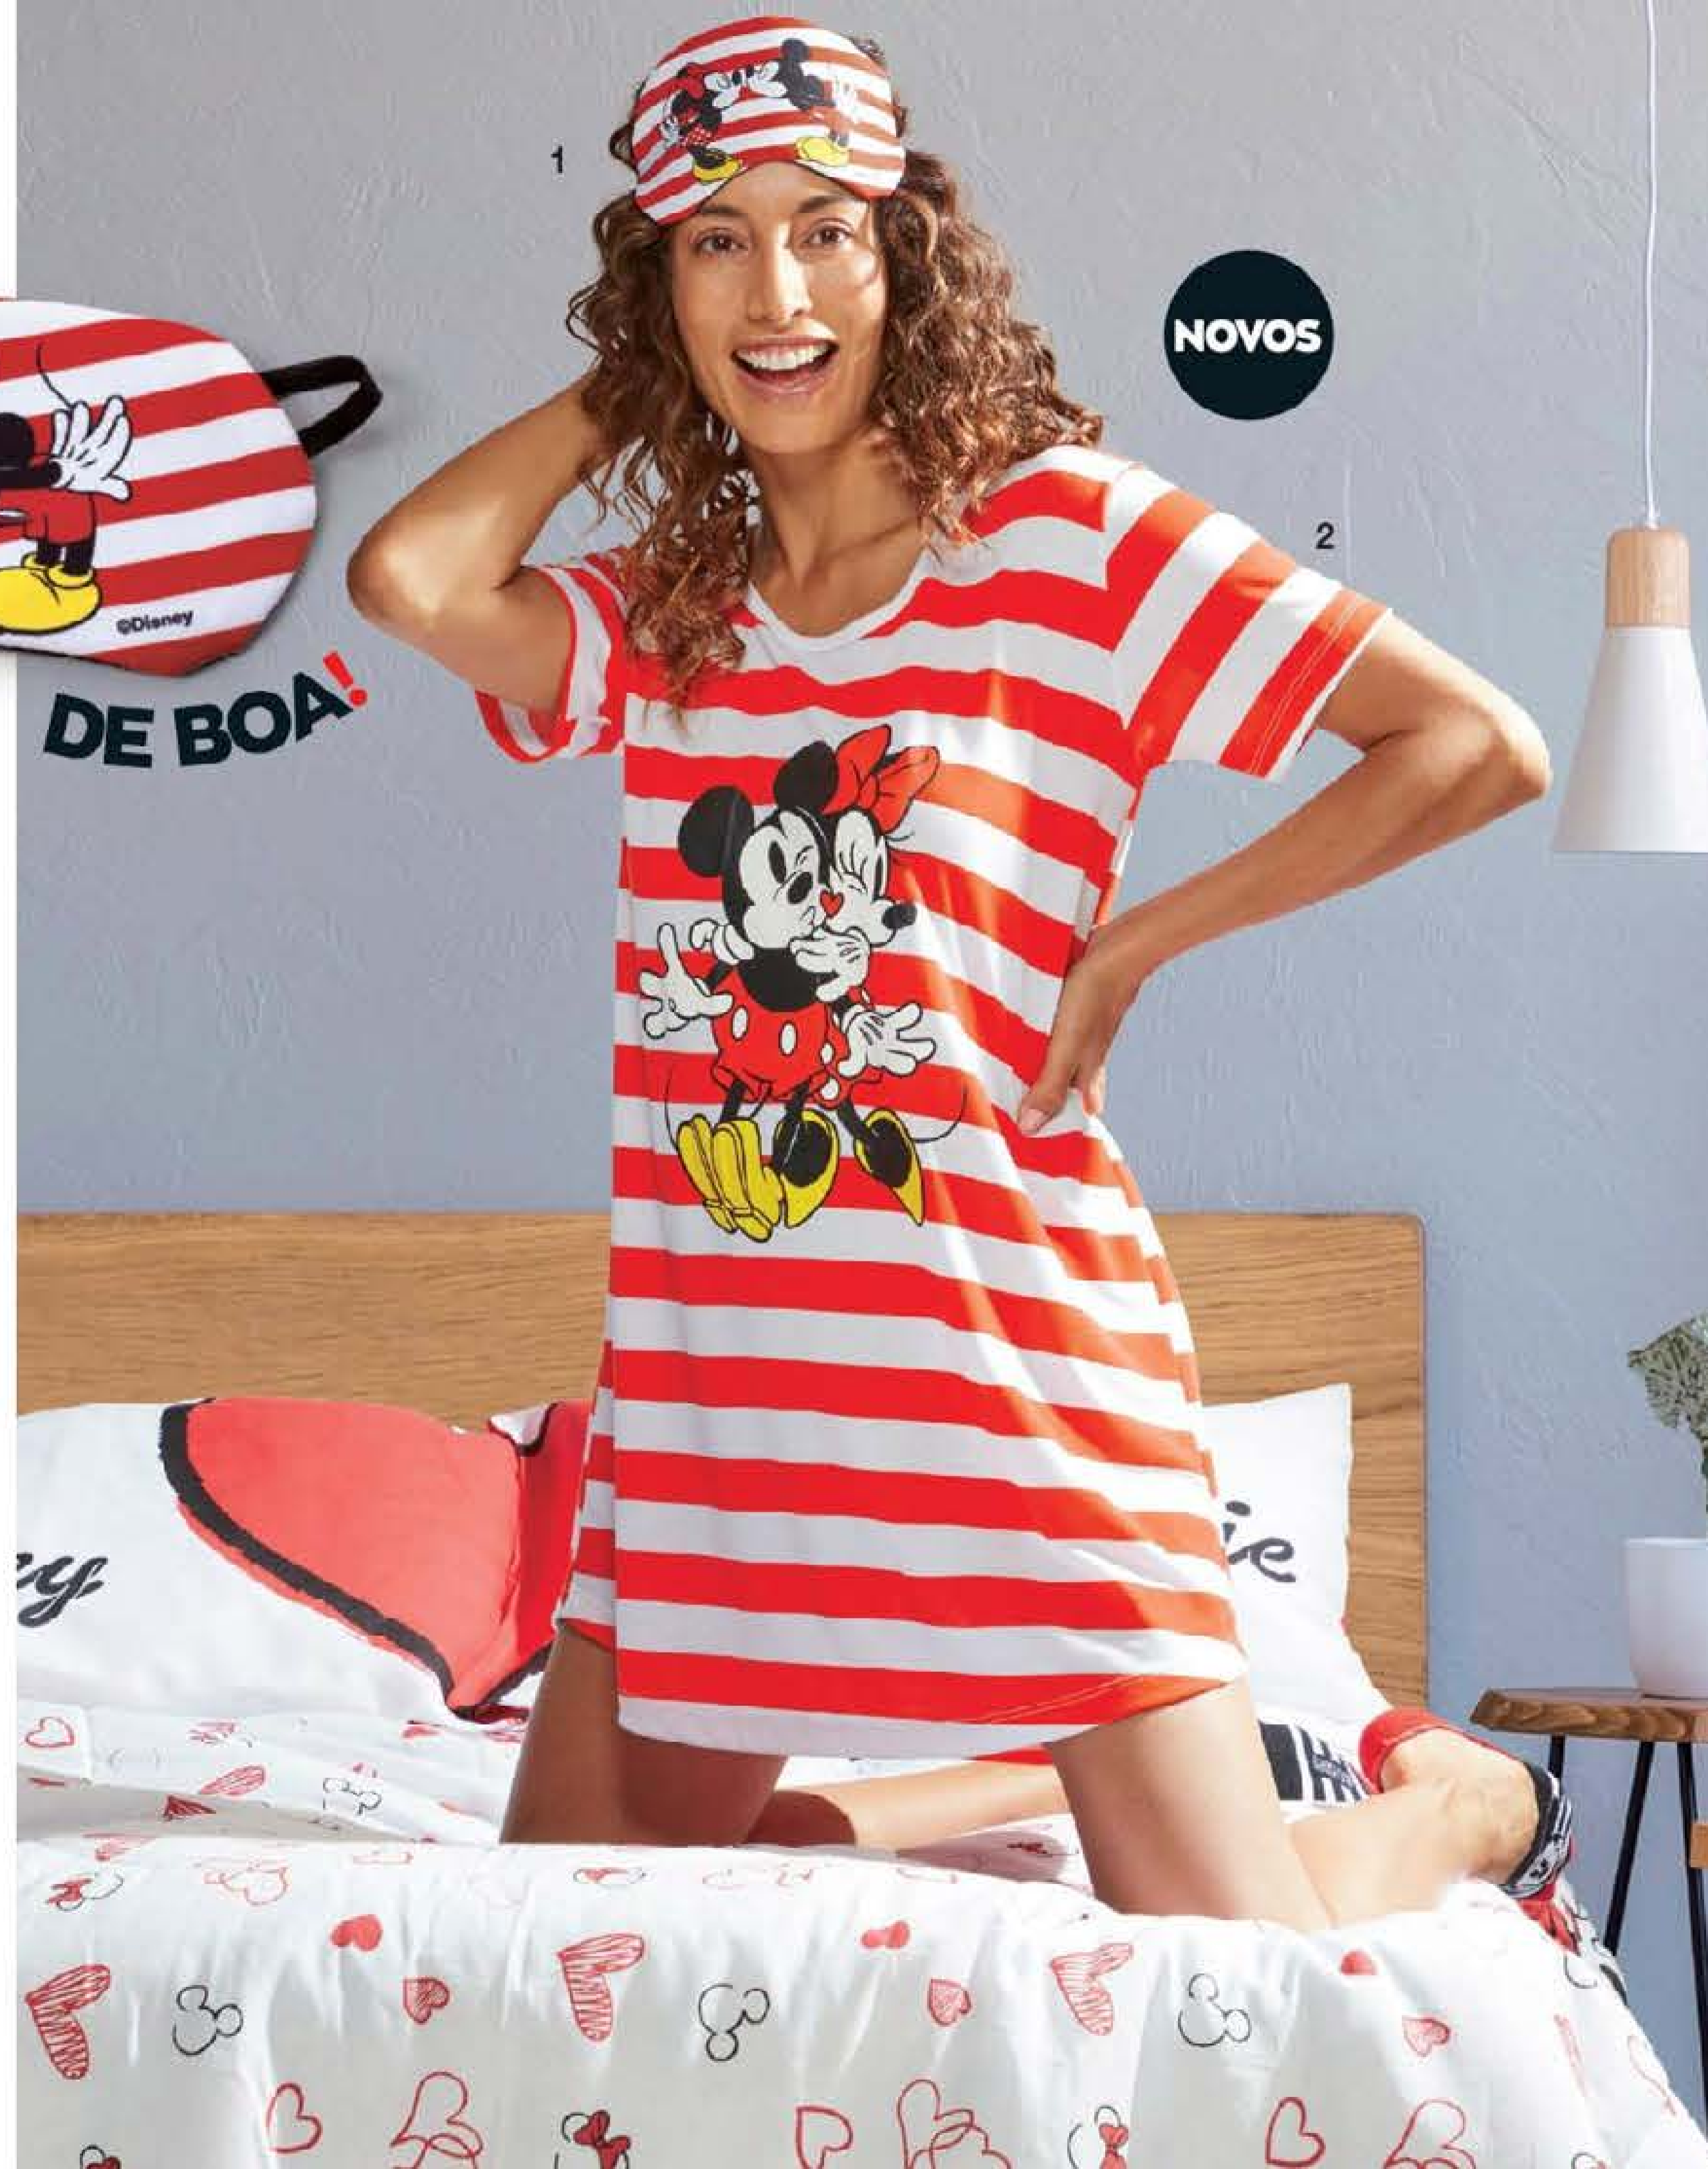

NOVOS

2

©Disney
Veja a tabela de medidas na página 75.