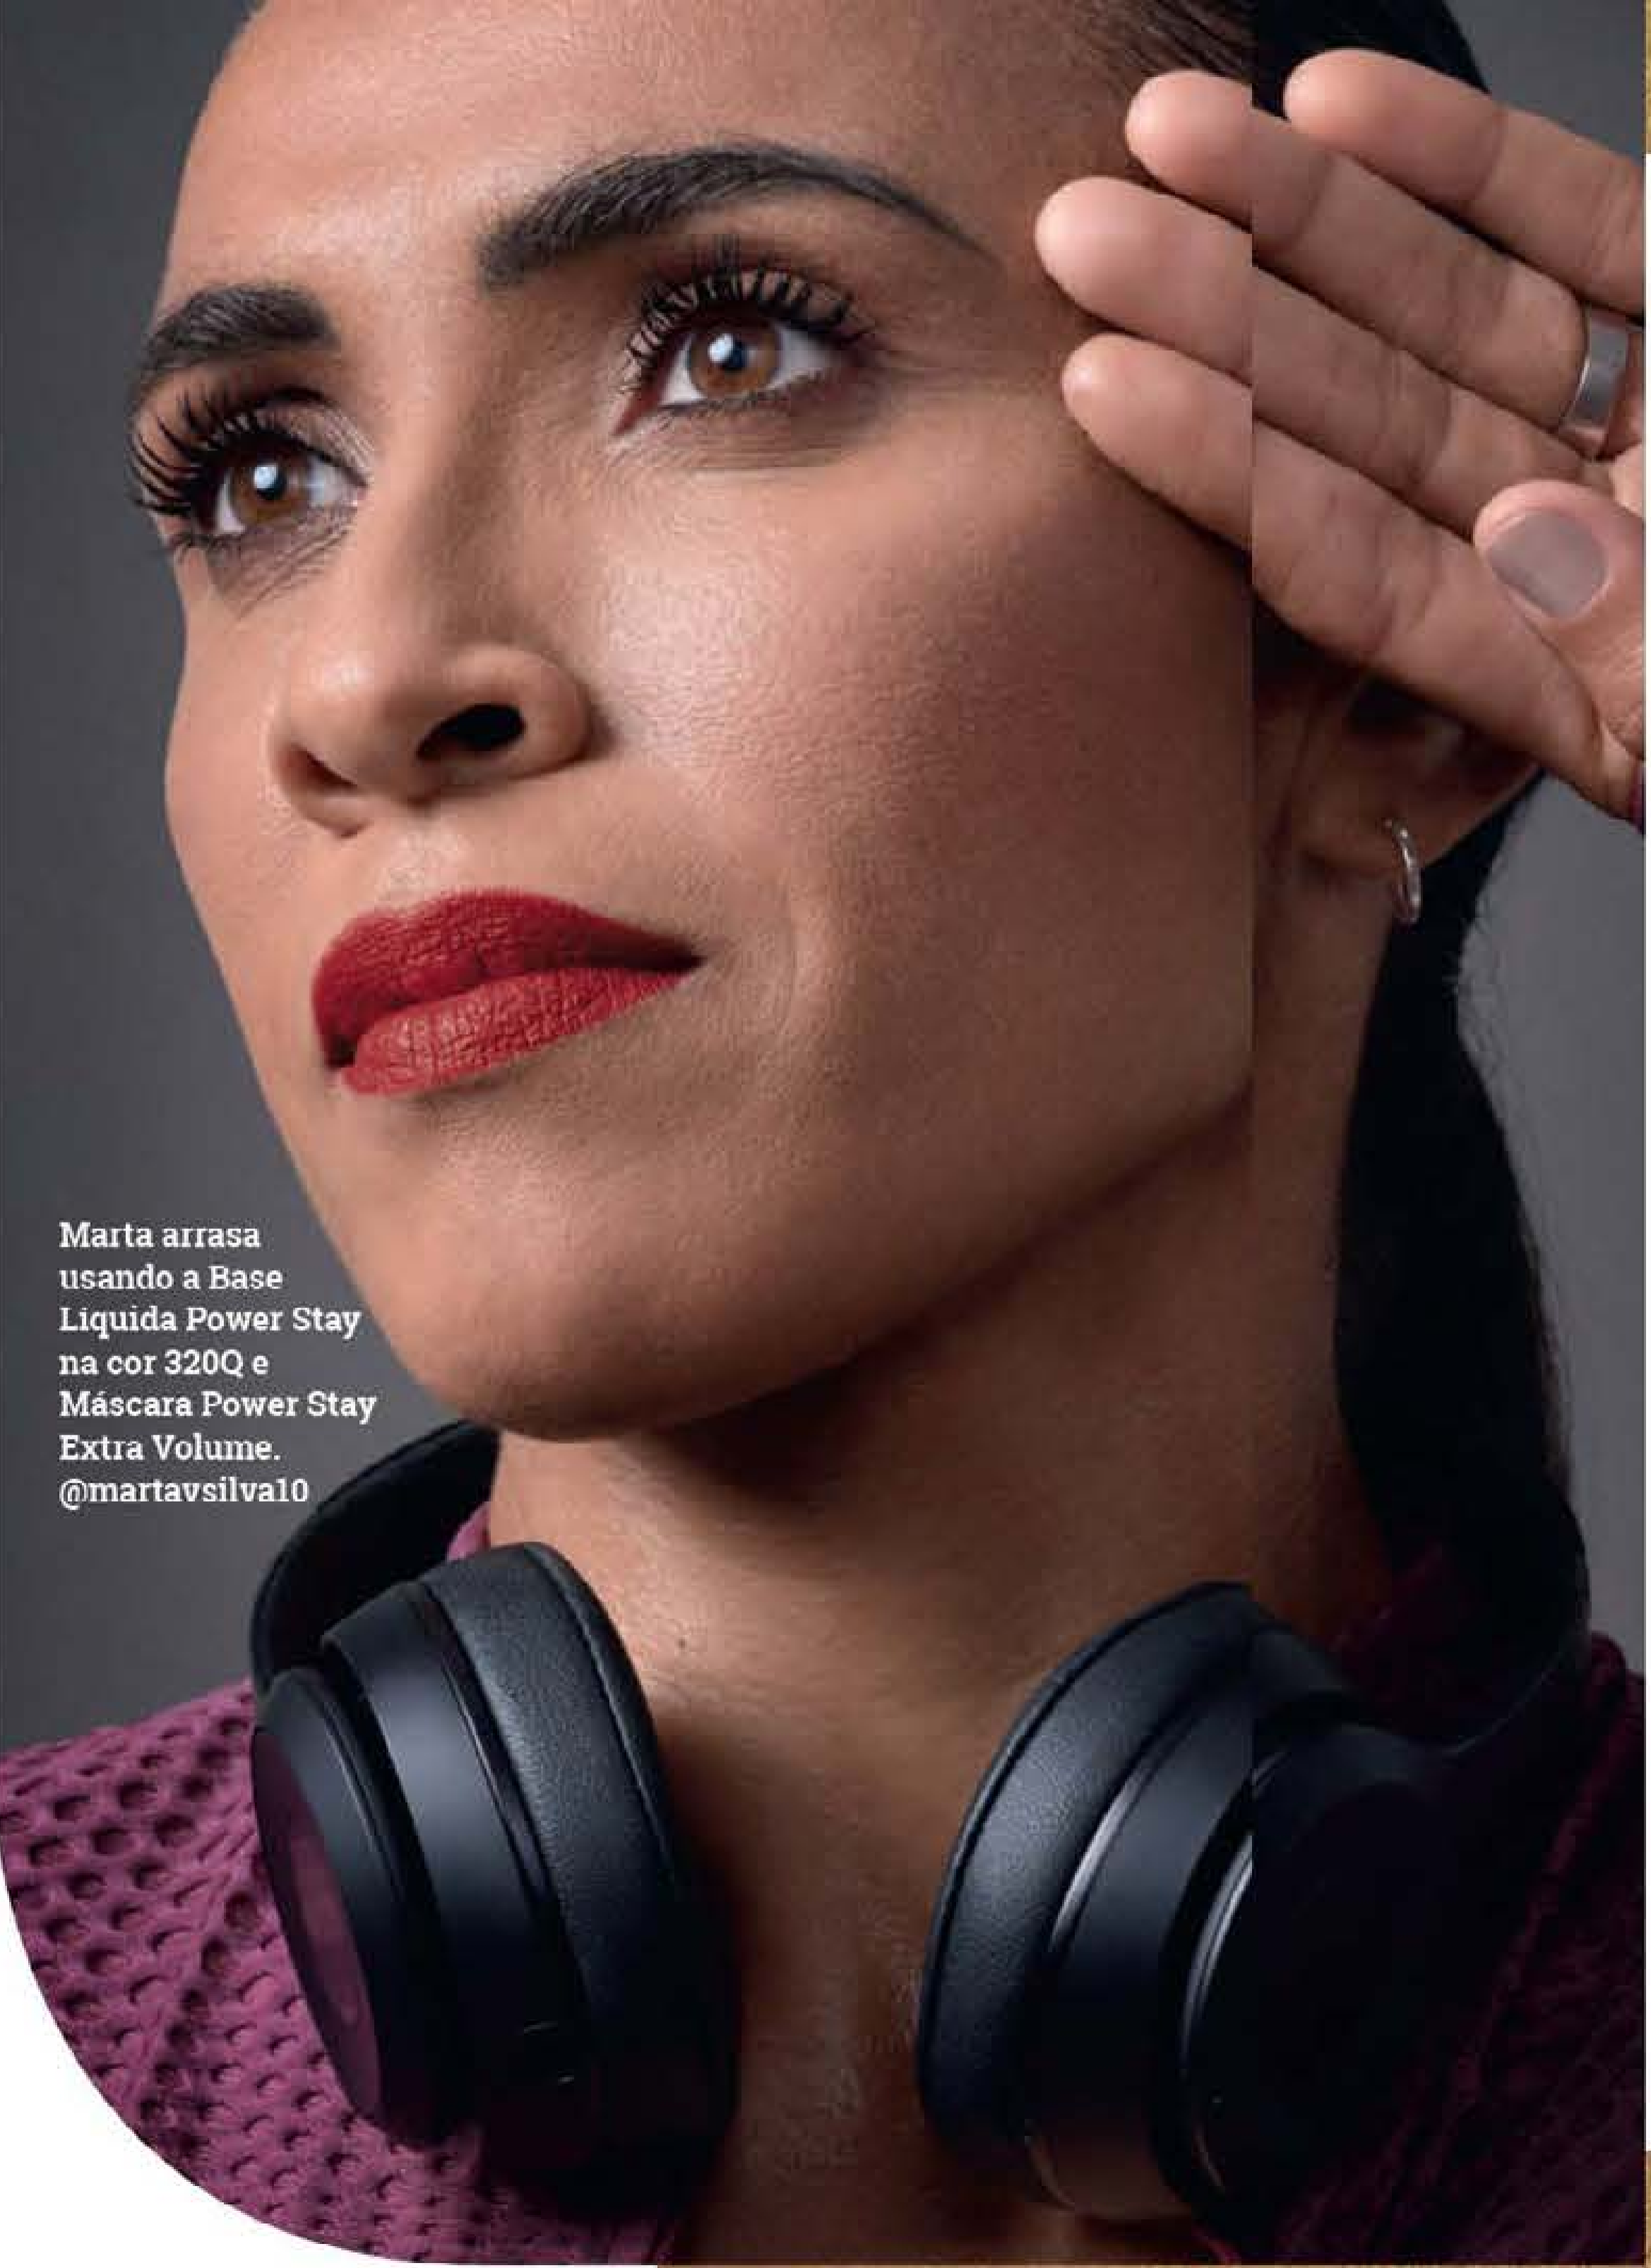

NOVO

Funciona com 4 pilhas AA (não inclusas).

O espelho LED é ideal para iluminar sua beleza na hora do make.

PARA PARCELAR, CONSULTE SUA REPRESENTANTE
R$ 129,99

52104-9
Espelho de Led Bbeauty
Plástico.
16,9 x 28,5 x 11,9 cm

Marta arrasa usando a Base Líquida Power Stay na cor 320Q e Máscara Power Stay Extra Volume. @martavsilva10

5 MINUTOS PARA UMA PELE ARRASADORA.

Com a Base Líquida Power Stay você garante uma cobertura uniforme, sem obstruir os poros ou transferir!

FPS 10

Não transfere na máscara de proteção.

Avon Base Líquida Power Stay 30 ml

~~R$ 61,99~~
R$ 45,99 CADA

ACABAMENTO MATTE QUE DURA ATÉ 24H À PROVA DE CALOR E SUOR É POWER STAY.

USE A ESPONJA: para um acabamento uniforme, é perfeita para aplicar a base e deixar aquela cobertura mara.

51133-4
Esponja para Maquiagem
Poliuretano. 6 x 4 cm

~~R$ 19,99~~
R$ 14,99

CLAROS	52207-2 110 F CORRESPONDE AO 1.1 Porcelana
	52208-8 120 NQ CORRESPONDE AO 1.6 Rosado Claro
	52210-0 130 F CORRESPONDE AO 2.1 Rosado Médio
MÉDIO CLAROS	52211-6 140 Q CORRESPONDE AO 1.10 Bege Claro
	52212-1 210 Q CORRESPONDE AO 3.0 Bege Médio
	52214-2 220 NO CORRESPONDE AO 2.0 Amêndoa
MÉDIO ESCUROS	52215-8 230 NF CORRESPONDE AO 2.7 BEGE ESCURO
	52216-3 240 N CORRESPONDE AO 3.5 Avelã
	50686-0 310 NF NOVA COR
ESCUROS	52124-1 320 Q NOVA COR
	50743-6 330 Q NOVA COR
	50466-3 340 Q NOVA COR
	50791-7 410 NO NOVA COR
	50843-3 420 Q NOVA COR
	52218-4 430 F CORRESPONDE AO 4.1 Cacau
	50399-1 440 NF NOVA COR
	50855-0 510 N NOVA COR
	52219-0 520 NQ CORRESPONDE AO 5.5 Marrom Escuro
	52220-7 530 N CORRESPONDE AO 5.6 Café
	52221-2 540 F CORRESPONDE AO 6.2 Espresso