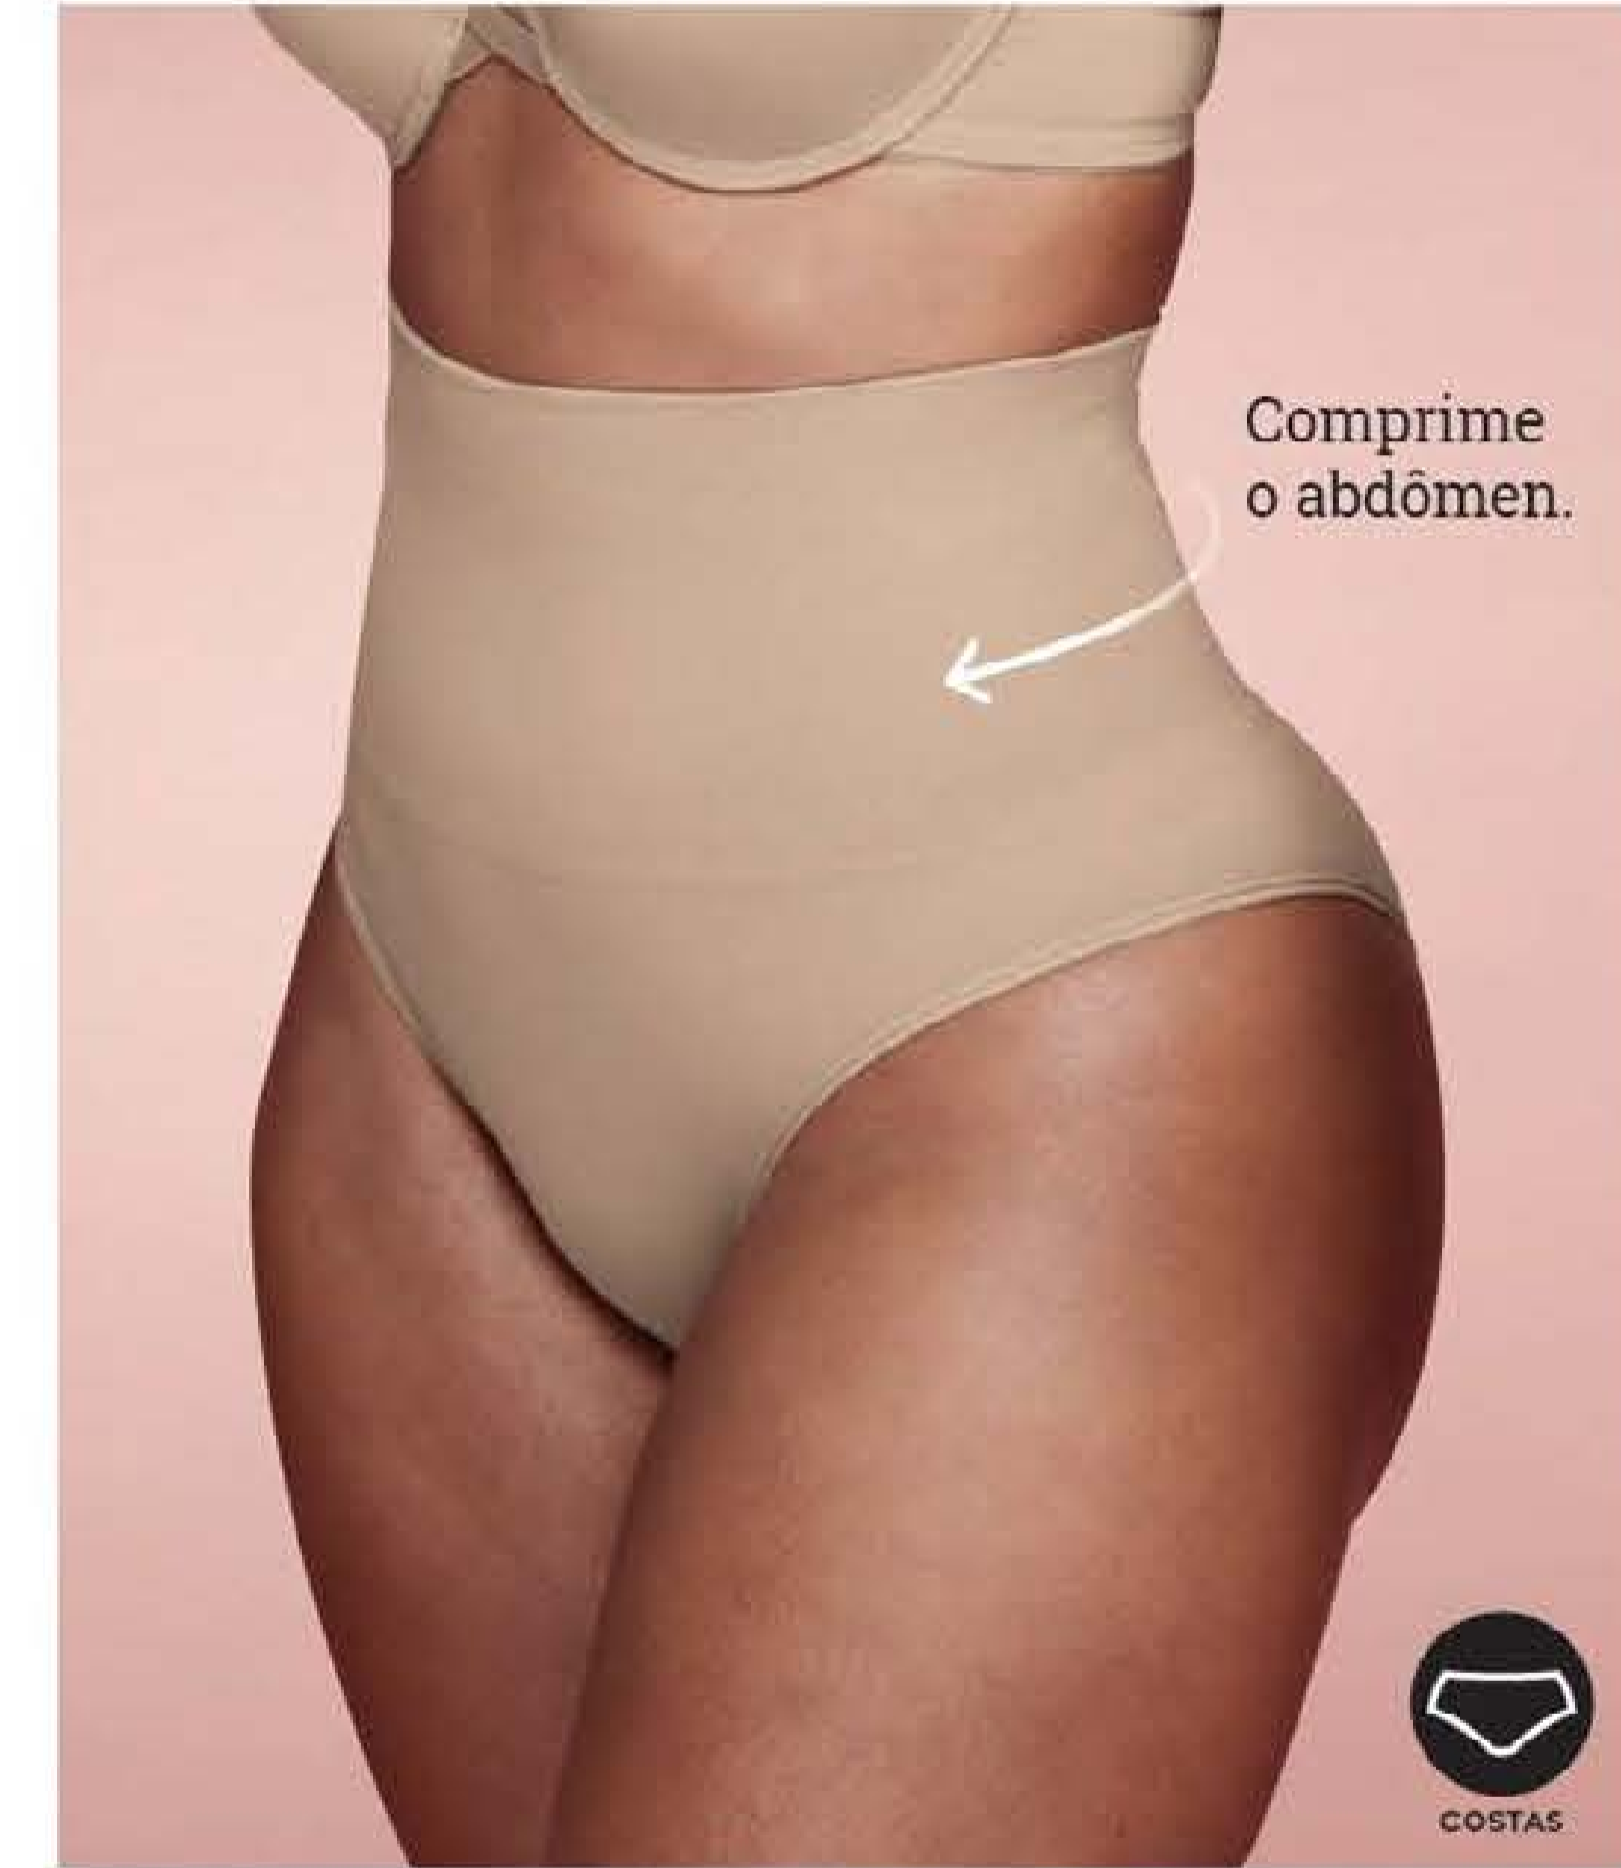

**A FORÇA DO TECIDO DUPLO  
COMPRESSÃO EM DOBRO**

Modela quadril e coxas.

Comprime o abdômen.

**Short Duplo Canelado**  
 93% poliamida e 7% elastano.  
 ● Bege ● Preta  
 83139-7 83140-4 83141-0 P/M 83142-5 G/GG