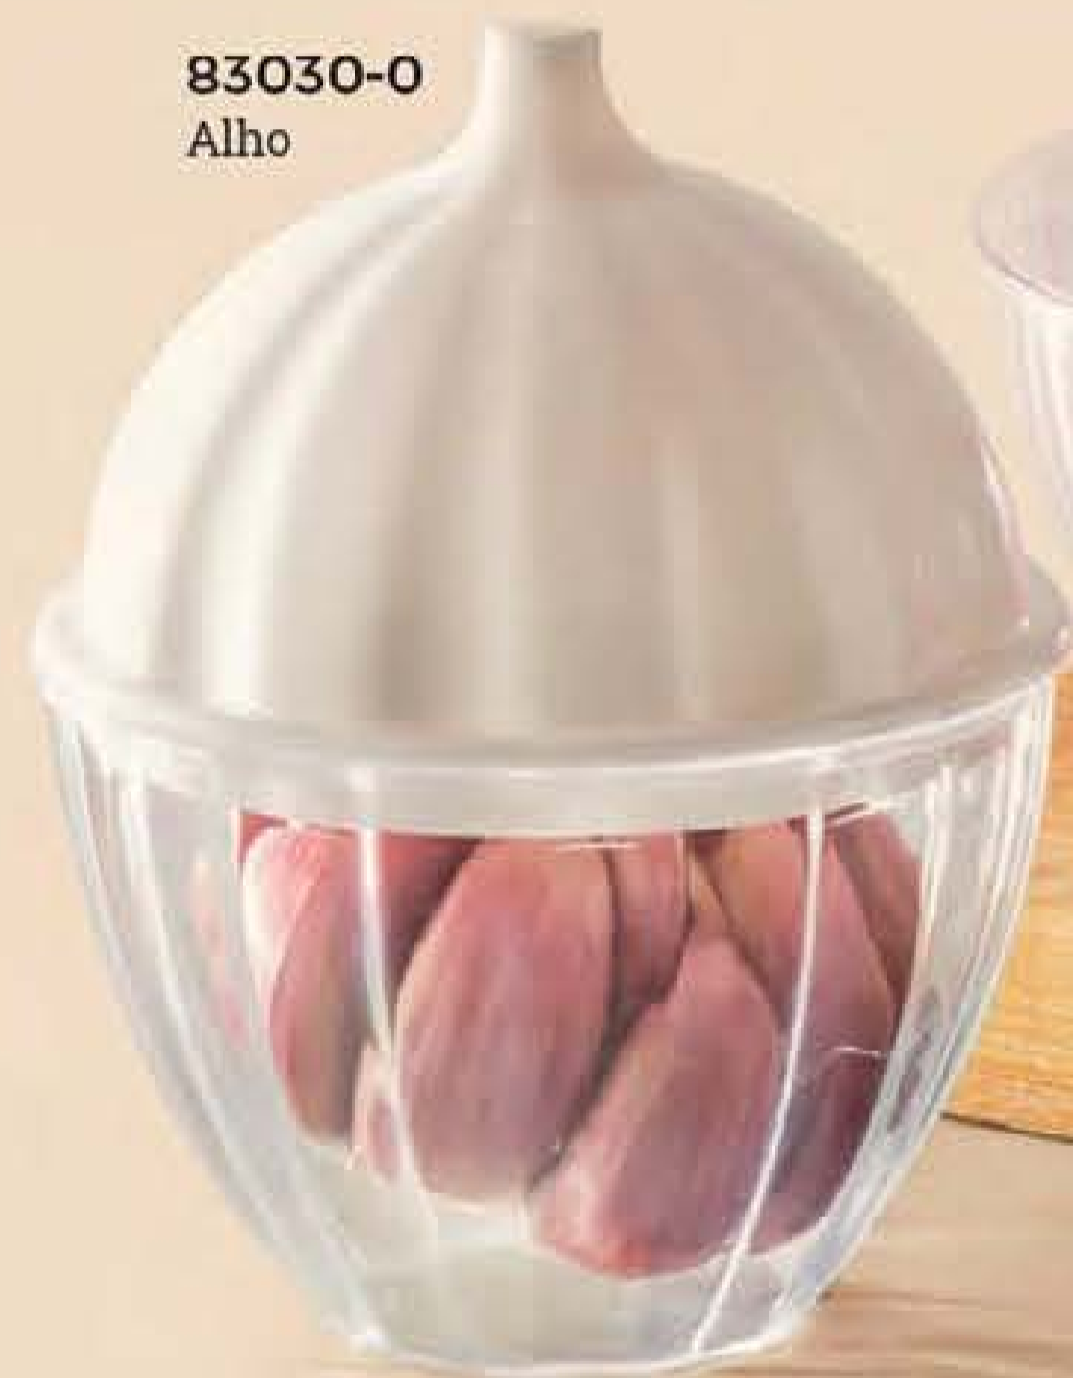

TRITURAR, TEMPERAR E (RE)APROVEITAR!

83030-0
Alho

83035-8
Cebola