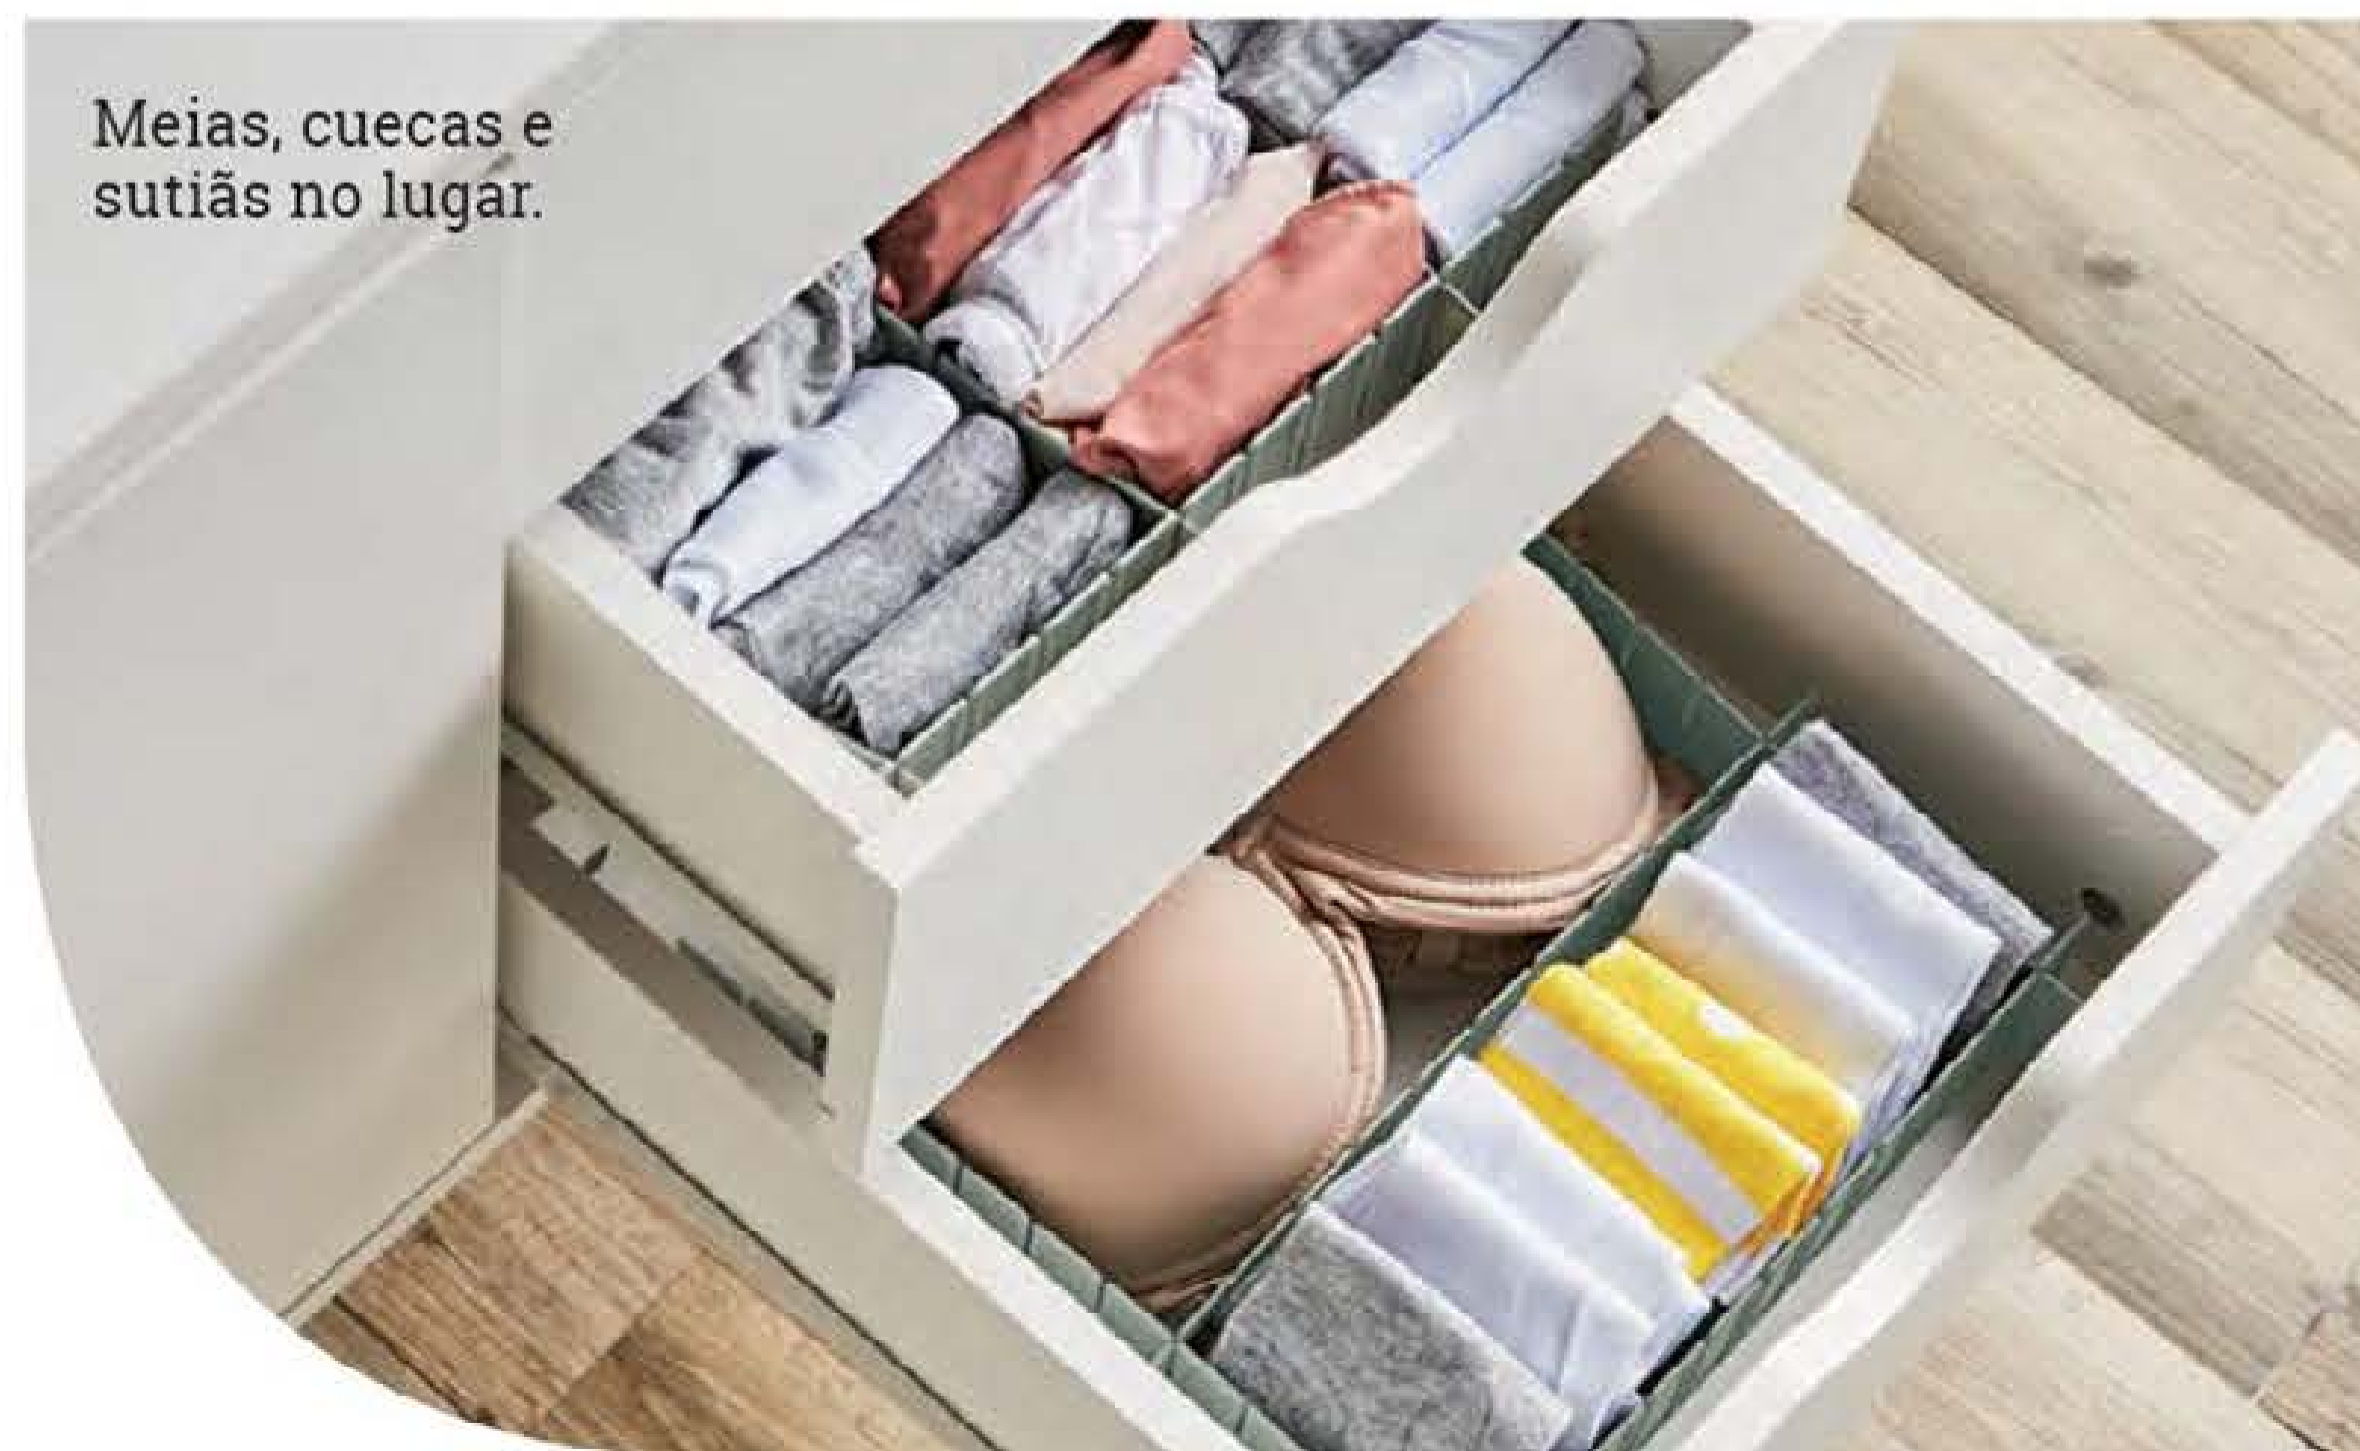

Meias, cuecas e sutiãs no lugar.