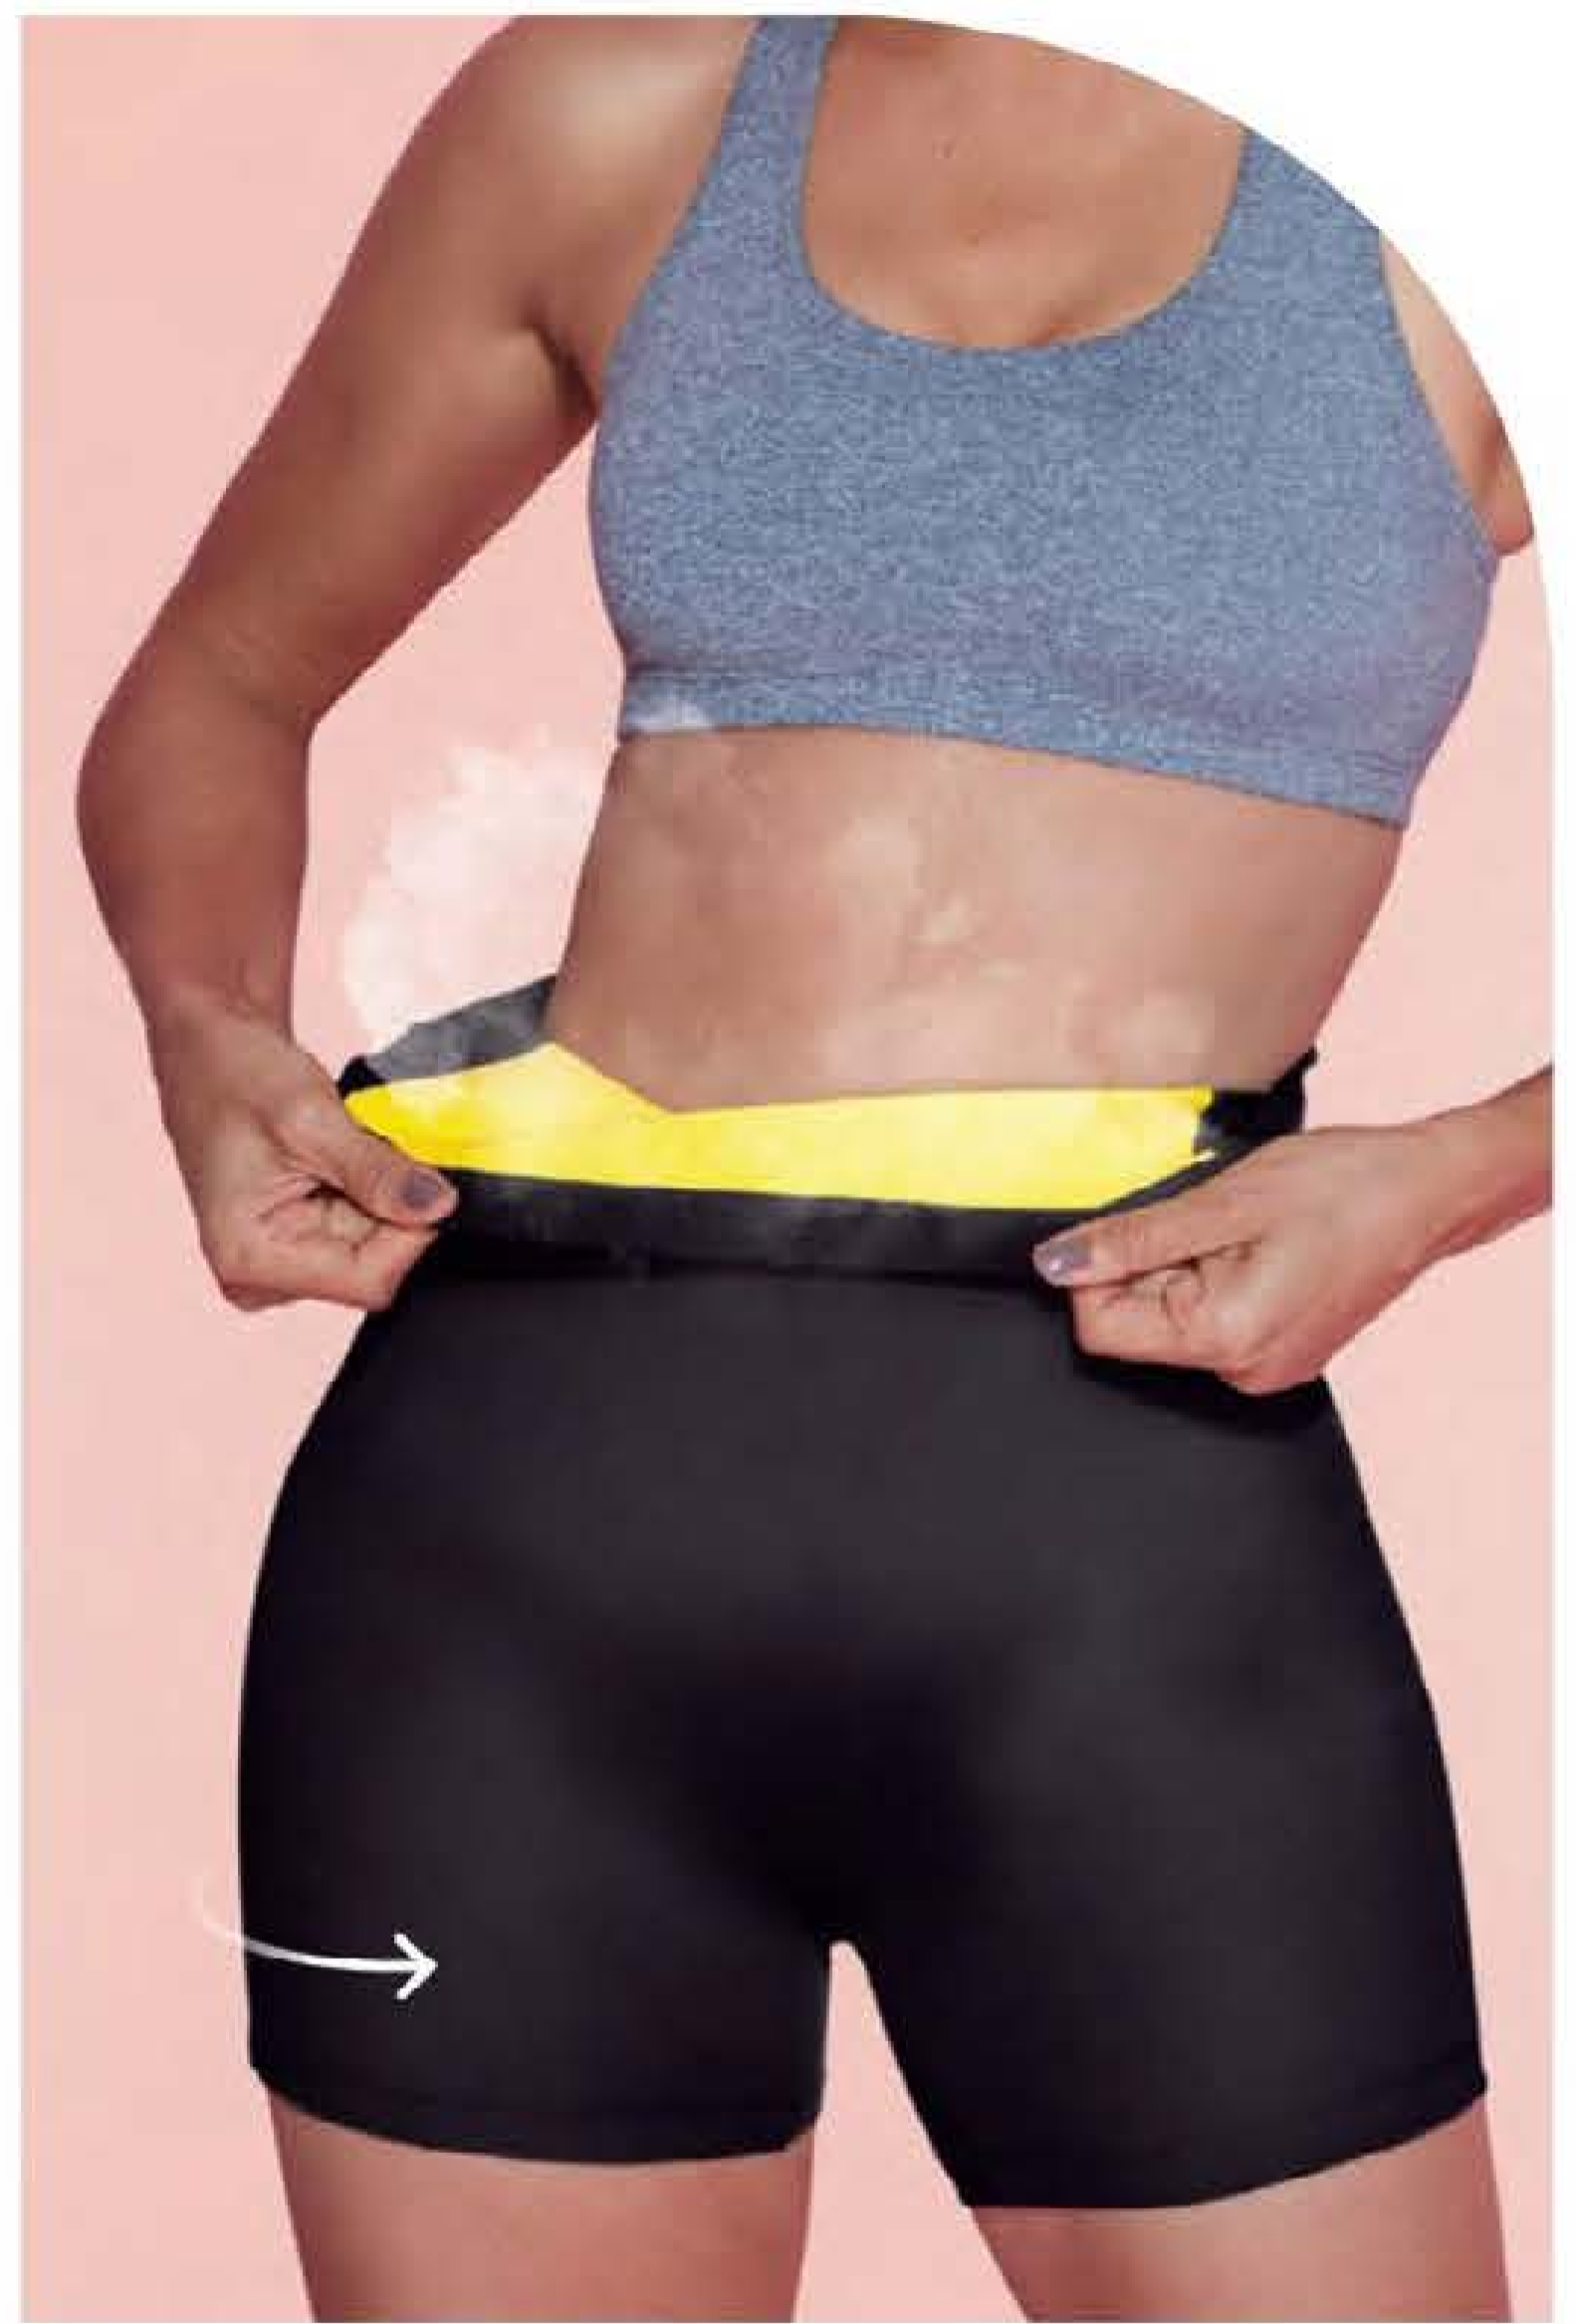

Bermuda Hot Fit
87% poliéster e 13% elastano.

- Preta
- 81042-1 M
- 81083-2 GG

PARA PARCELAR, CONSULTE SUA REPRESENTANTE

~~RS 129,99~~ CADA

RS 109,99 CADA