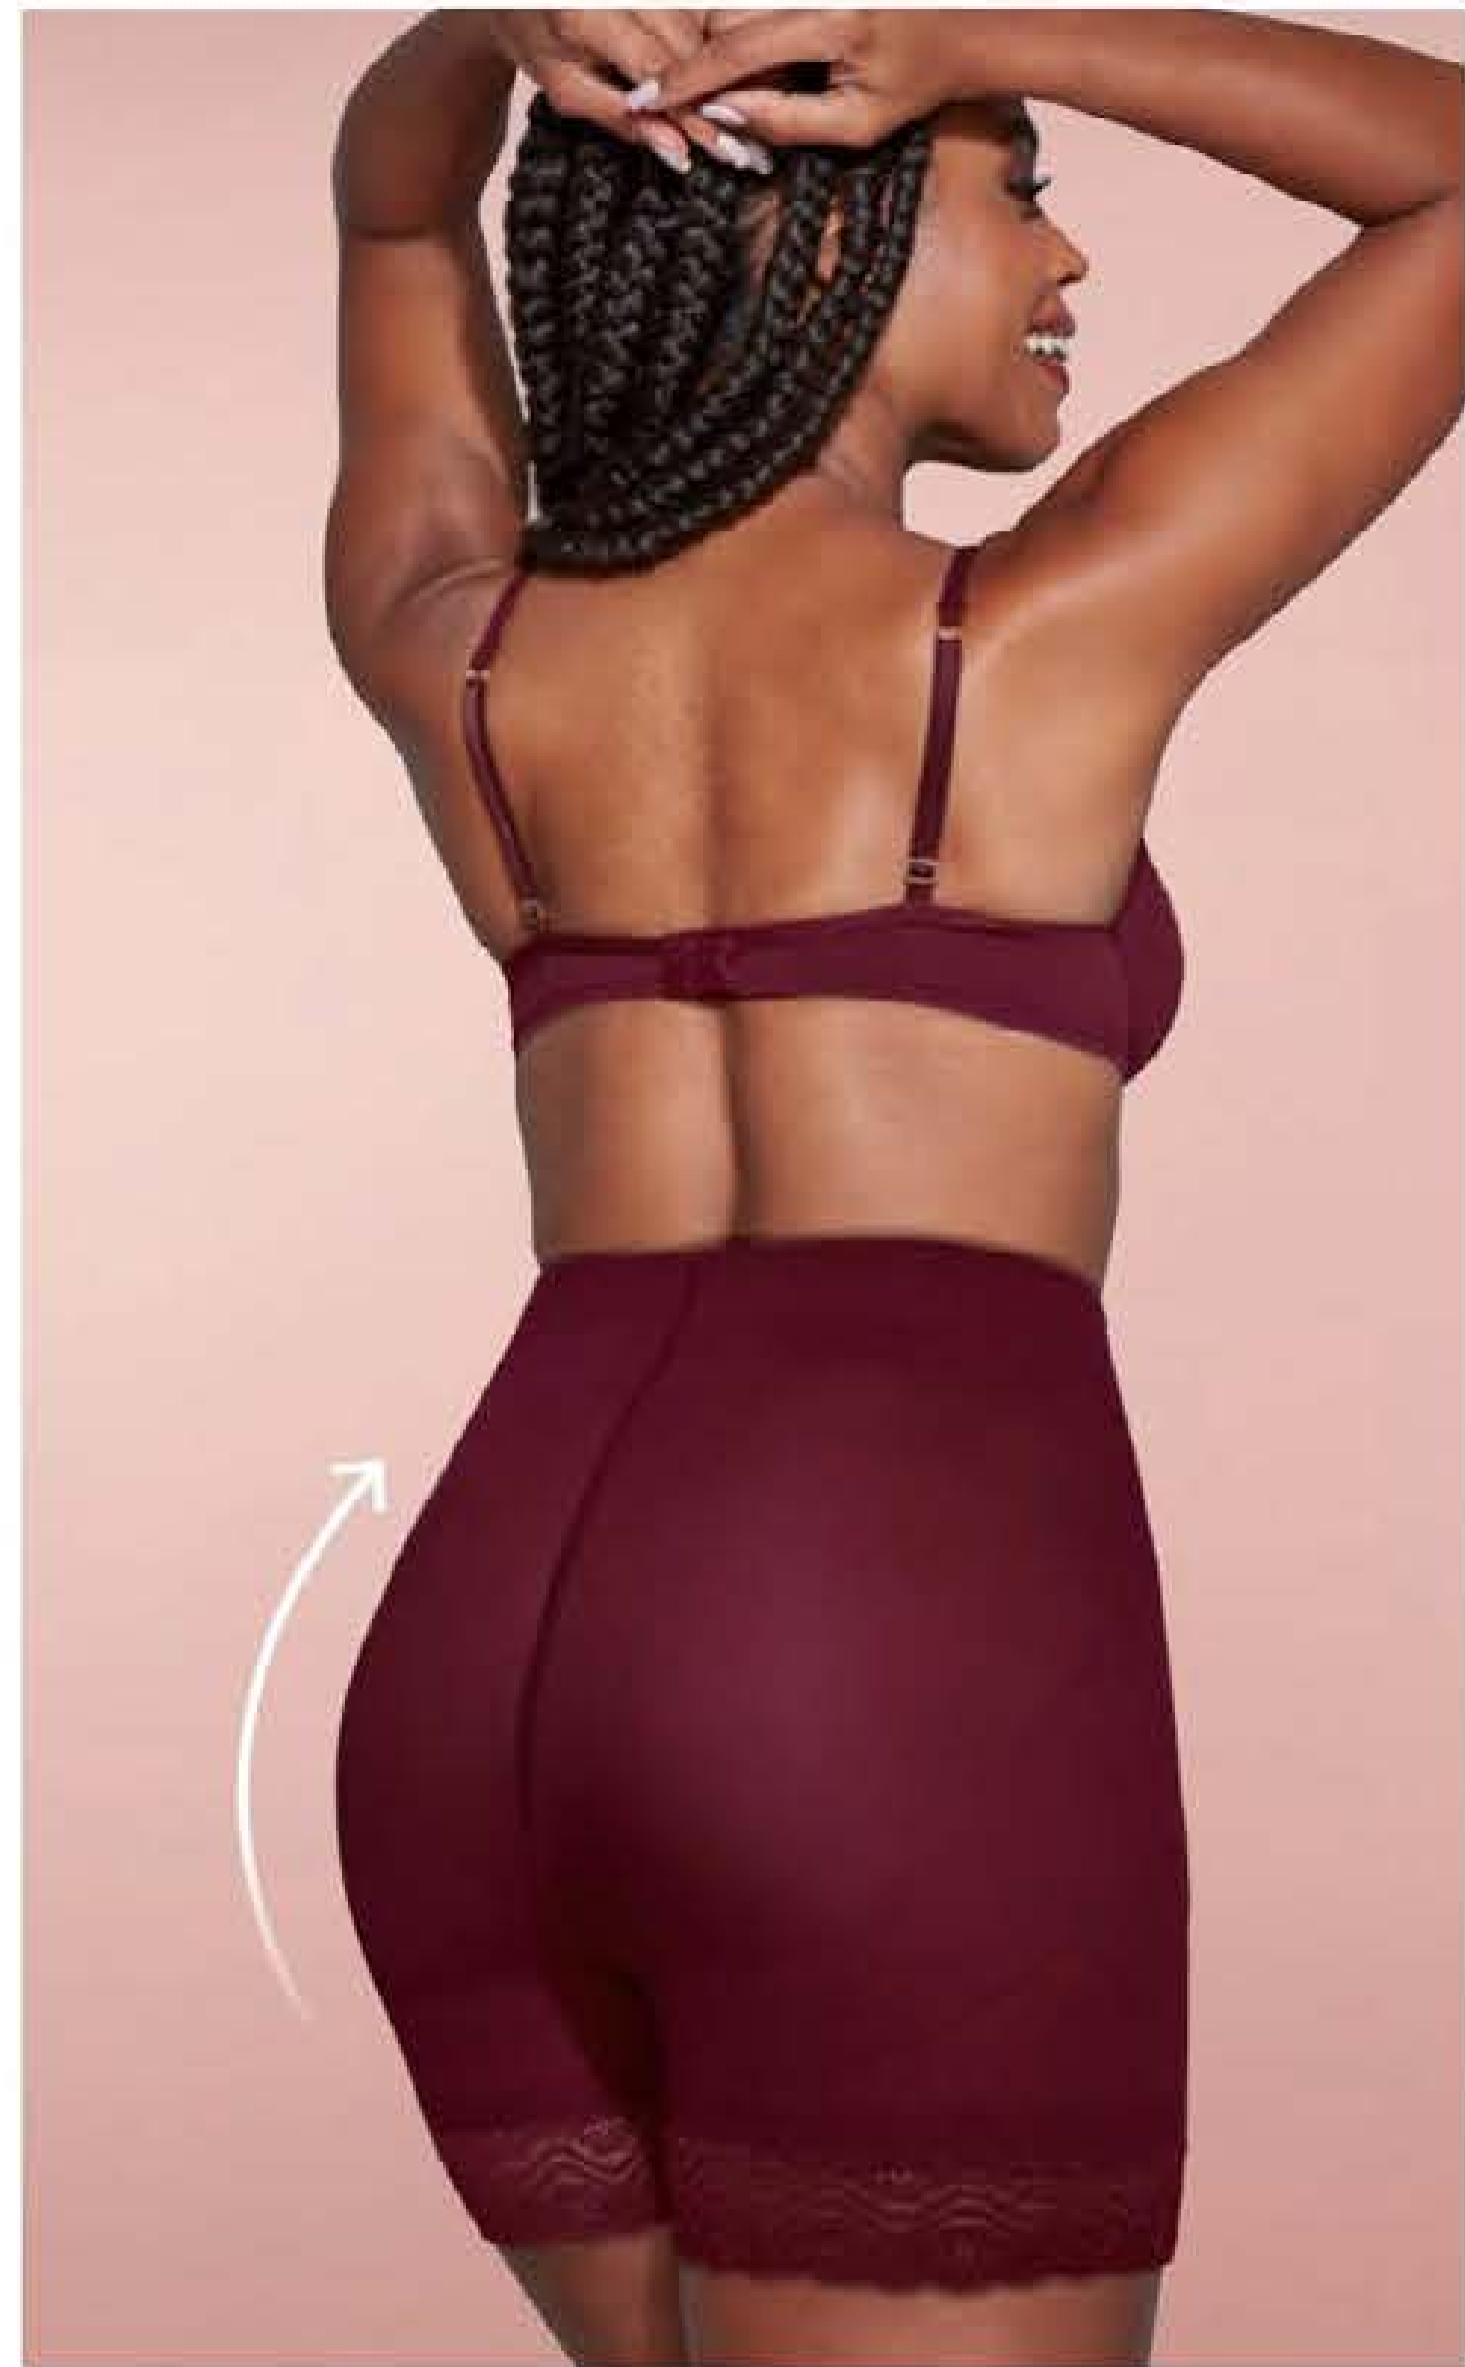

Body Secrets
86% poliamida e 14% elastano.

● Marsala ● Preto

À vista

81830-2	81812-0	P/M
81843-5	81815-7	G/GG

Parcelado

74042-1	74025-5	P/M
74073-6	74040-0	G/GG

~~R$ 99,99~~ CADA
R$ 79,99 CADA

2X SEM JUROS*
R$ 39,99 CADA

Boxer Secrets

86% poliamida e 14% elastano.

● Marsala ● Preta ● Oliva ● Bege

81770-0	81744-3	80593-7	81572-7	P/M
81776-3	81750-8	80598-4	81578-0	G/GG

R$ 39,99 CADA

*Todos os benefícios dos produtos podem ser percebidos durante o seu uso. Veja a tabela de medidas na página 18.
*Consulte seu(sua) Representante sobre a possibilidade de parcelamento, o qual dependerá exclusivamente da autorização de seu(sua) Representante.

NOVOS

LEVE CONTROLE

2 EM 1
MODELADOR E LINGERIE
COM DETALHES EM RENDA!

Modela toda a silhueta.

Body Lingerie Modeladora
90% poliéster e 10% elastano.

● Preto

80135-0 P/M
80137-1 G/GG

PARA PARCELAR, CONSULTE SUA REPRESENTANTE

~~R$ 99,99~~ CADA
R$ 79,99 CADA

Calcinha Alta Lingerie Modeladora
90% poliéster e 10% elastano.

● Preta

80121-2 P/M
80126-0 G/GG

Boxer Lingerie Modeladora

90% poliéster e 10% elastano.

● Preta

80128-0 P/M
80129-6 G/GG

~~R$ 39,99~~ CADA
R$ 34,99 CADA