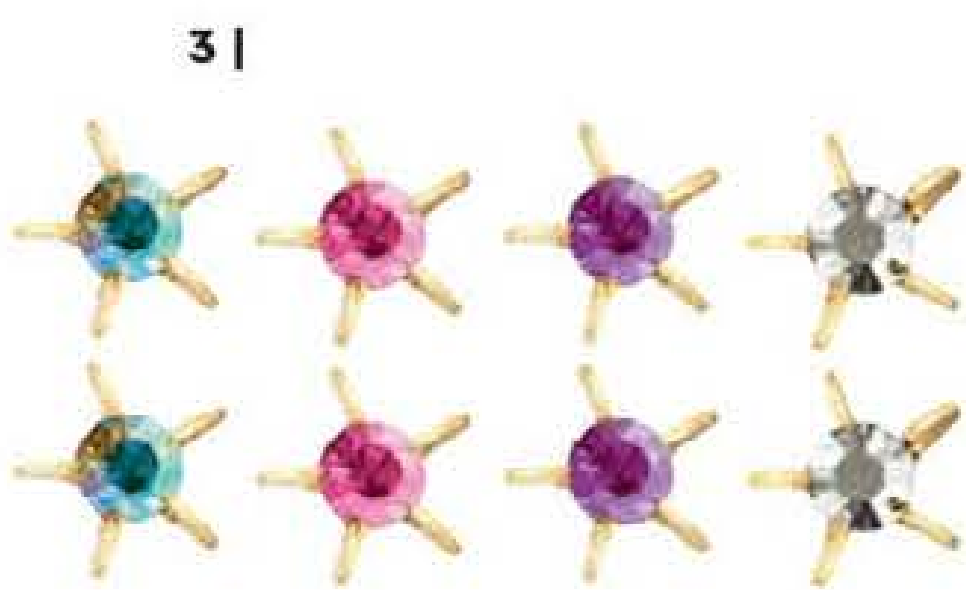

2 | Anel Coração
Metal com banho dourado.
84154-0 16
84158-2 20
84159-8 24
~~R$ 16,99~~
R$ 12,99
CADA

3 | Brincos Blossom
Metal com banho dourado.
81887-2 Azul
82149-5 Rosa
82159-1 Roxo
82174-7 Cristal
R$ 12,99
CADA PAR

*Todas as bijuterias são sem níquel. Peças ampliadas para mostrar melhor os detalhes. Veja a tabela de medidas dos anéis na página 84.