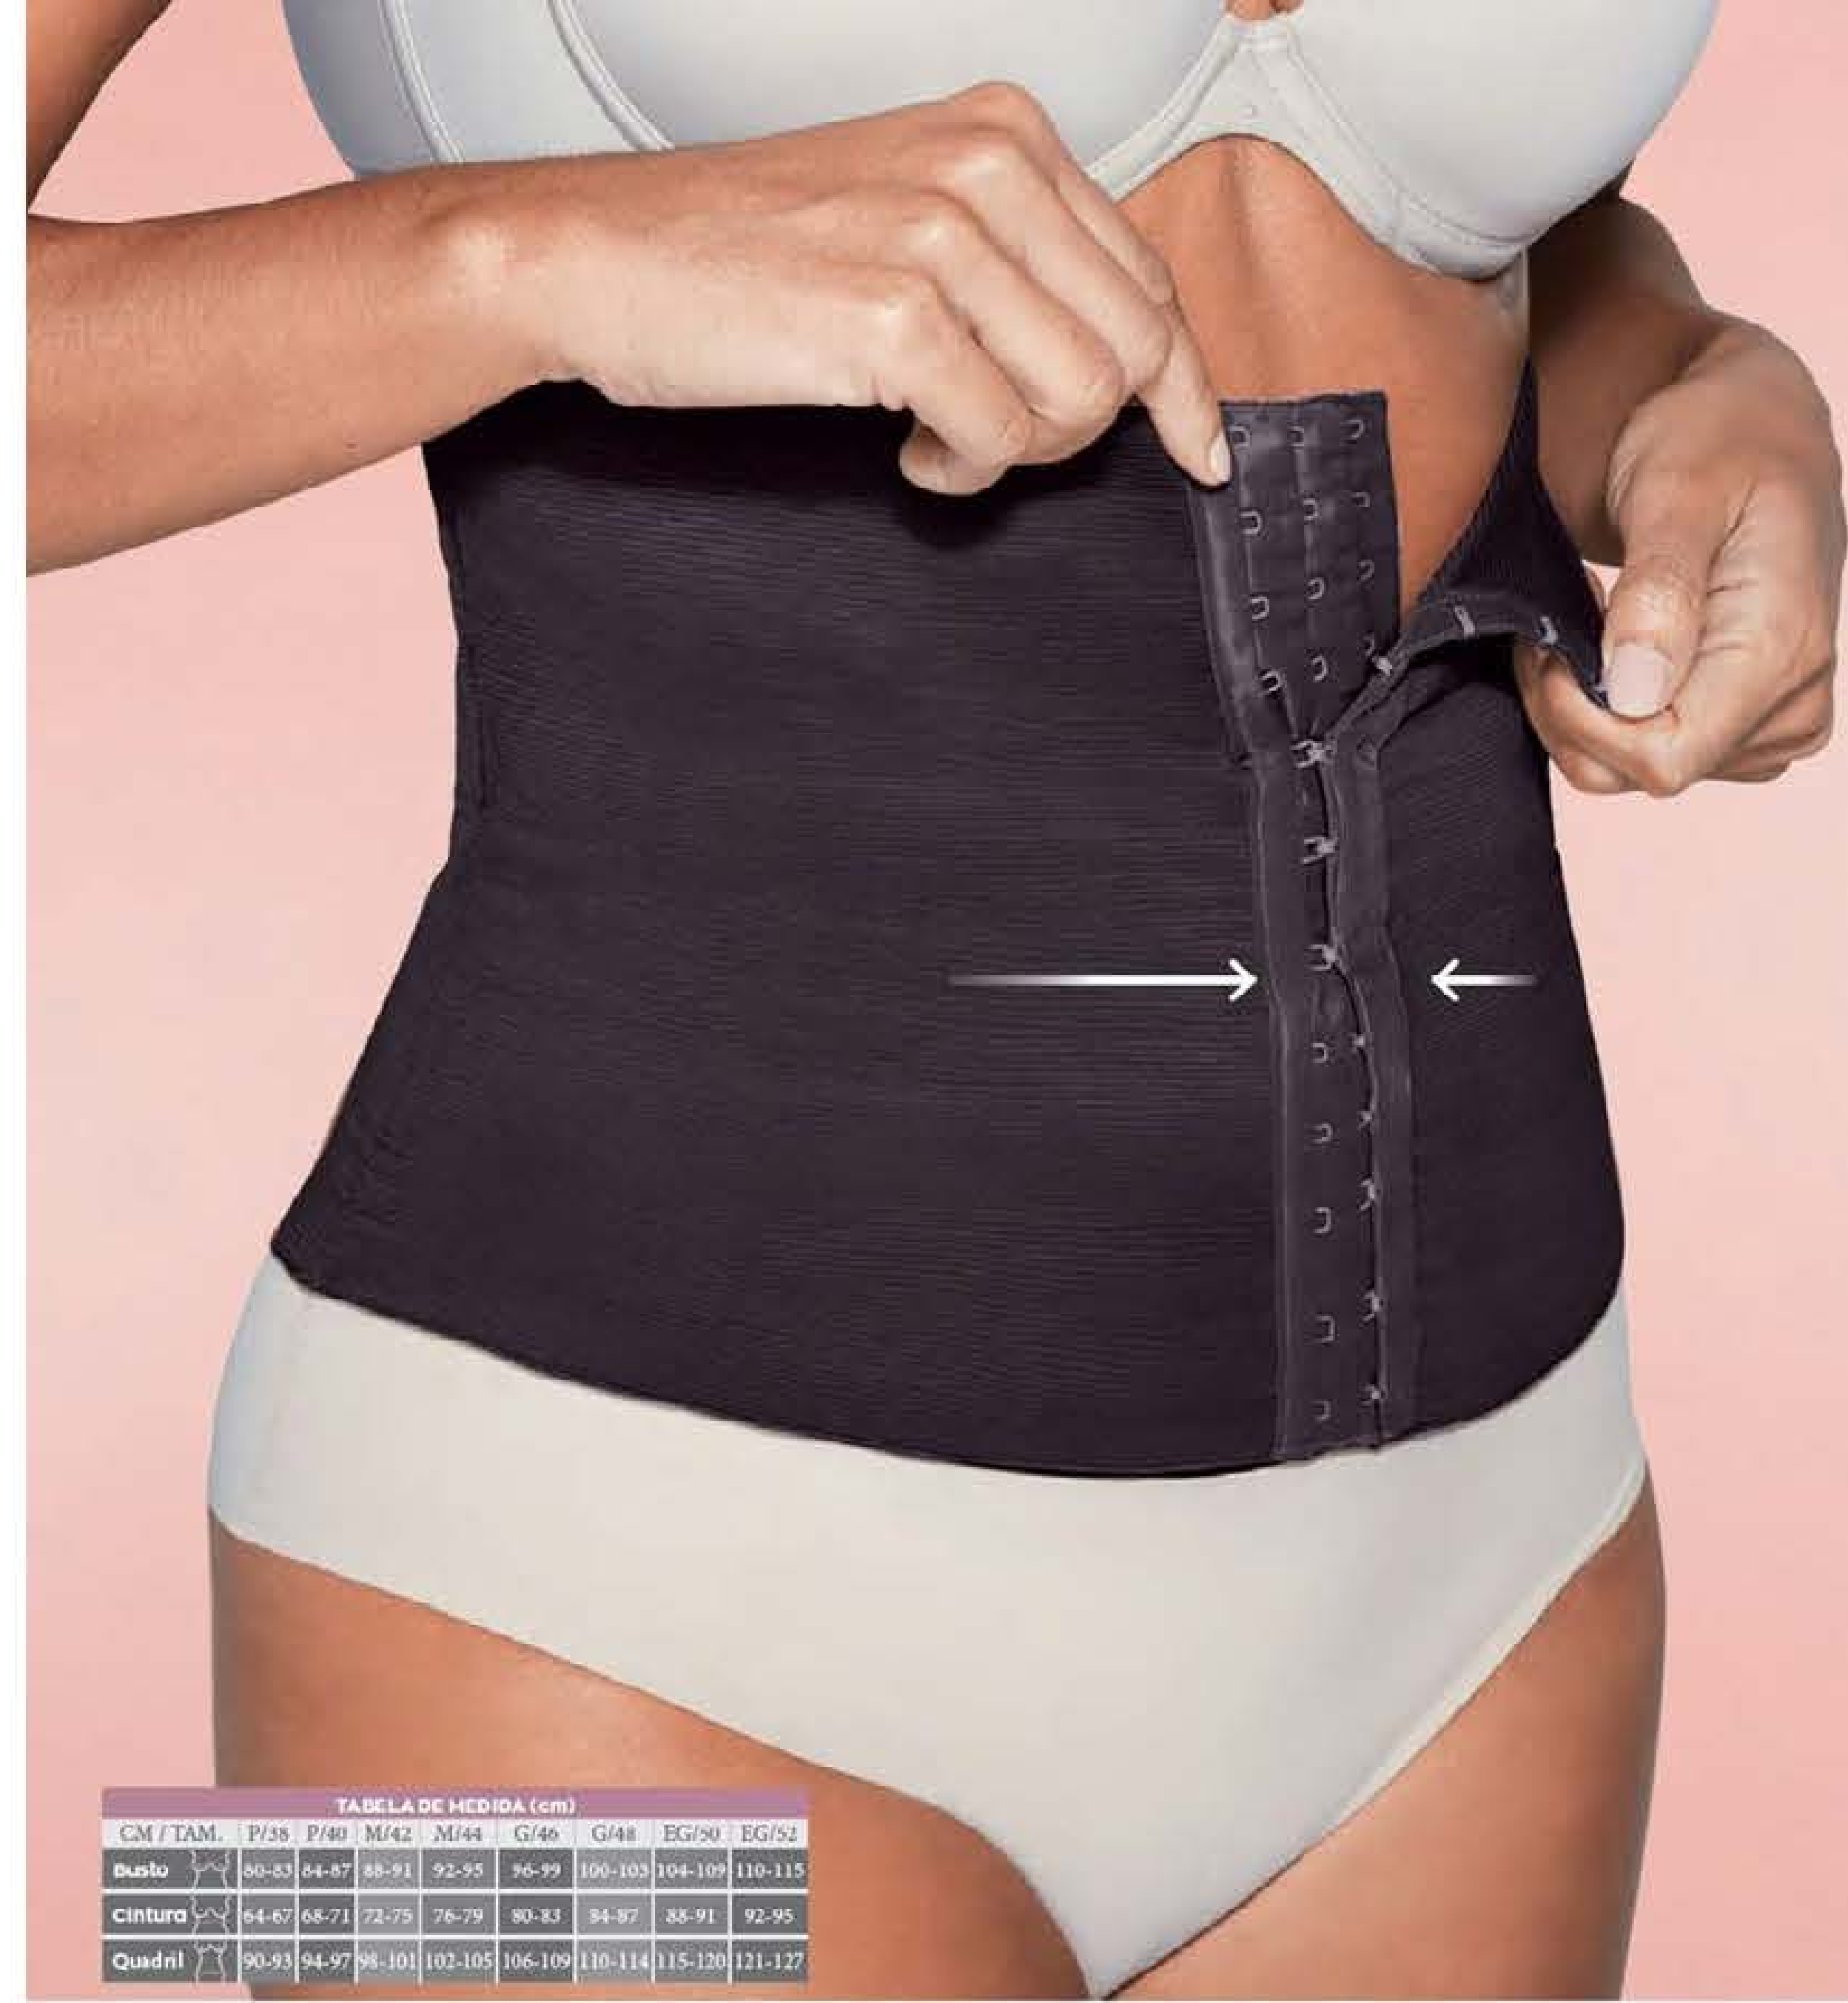

FECHOS INDEPENDENTES
Você controla onde quer mais ou menos compressão.

Cinta Ajuste Perfeito
66% poliéster e 34% elastodieno.

- Preta
- À vista
- 46217-7 P/M
- 46218-2 G/GG
- Parcelado
- 74315-0 P/M
- 74316-6 G/GG

RS 89,99 CADA

2X SEM JUROS*
RS 44,99 CADA

TABELA DE MEDIDA (cm)

CM / TAM.	P/38	P/40	M/42	M/44	G/46	G/48	EG/50	EG/52
Busto	80-83	84-87	88-91	92-95	96-99	100-103	104-109	110-115
Cintura	64-67	68-71	72-75	76-79	80-83	84-87	88-91	92-95
Quadril	90-93	94-97	98-101	102-105	106-109	110-114	115-120	121-127