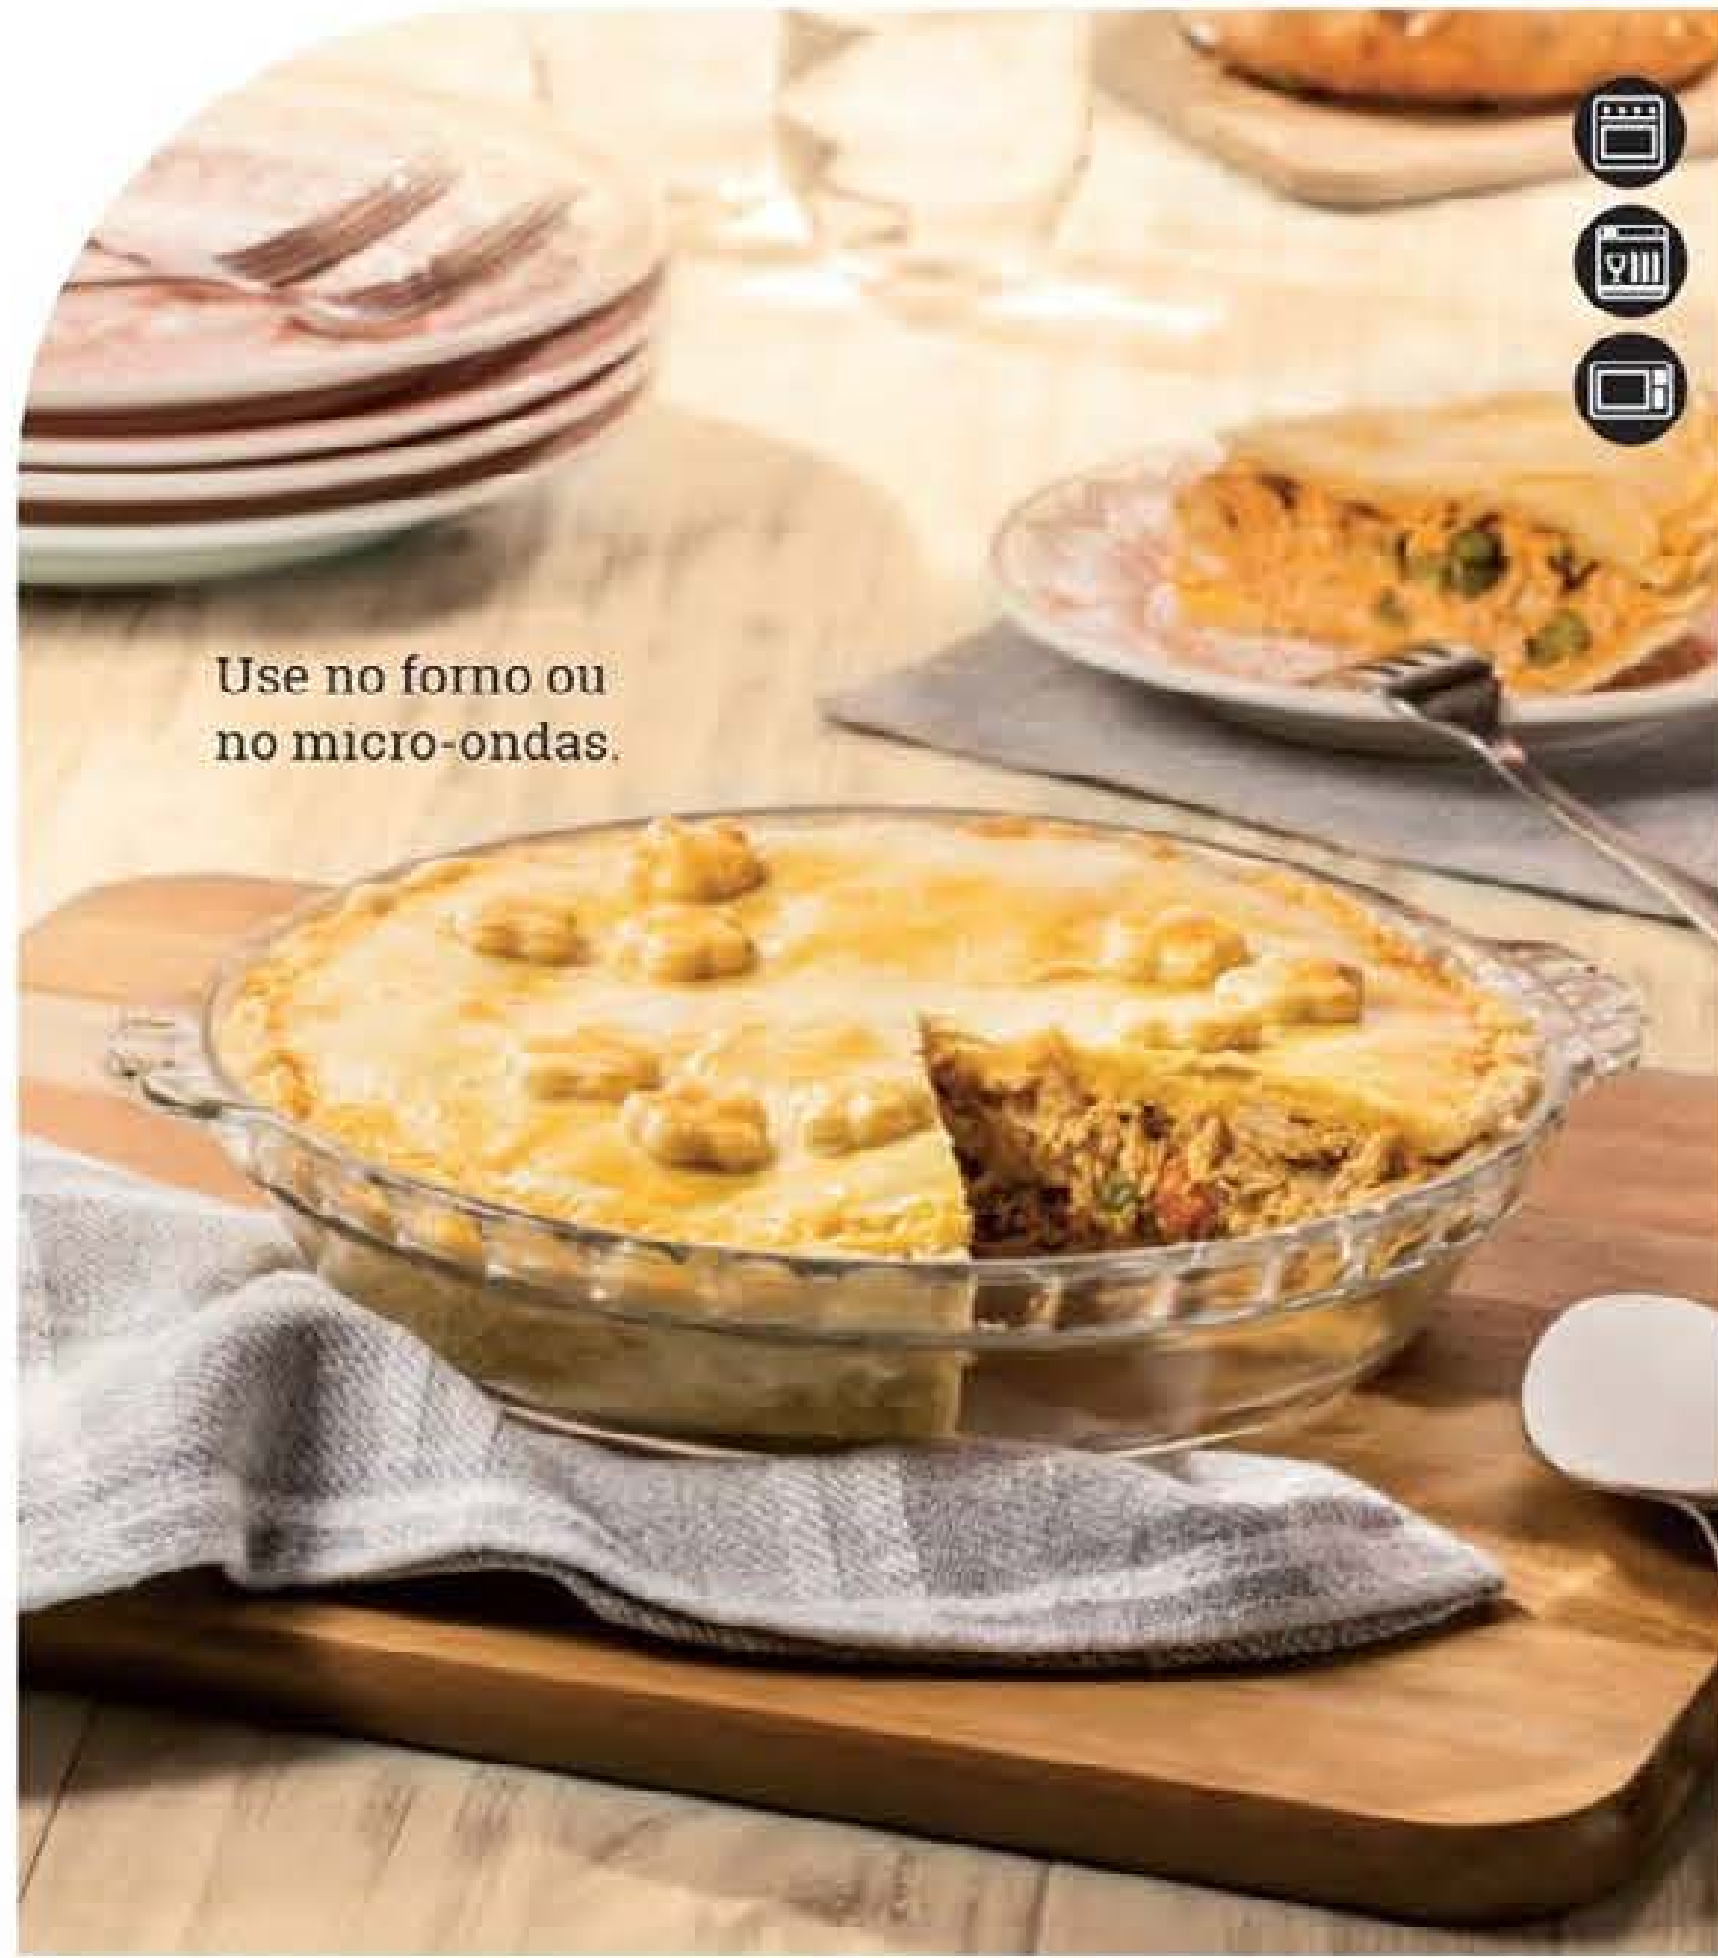

Use no forno ou no micro-ondas.

84172-2
Assadeira de Vidro Filetada
Vidro. 29,4 x 4,1 x 27 cm

~~R$ 39,99~~
R$ 29,99