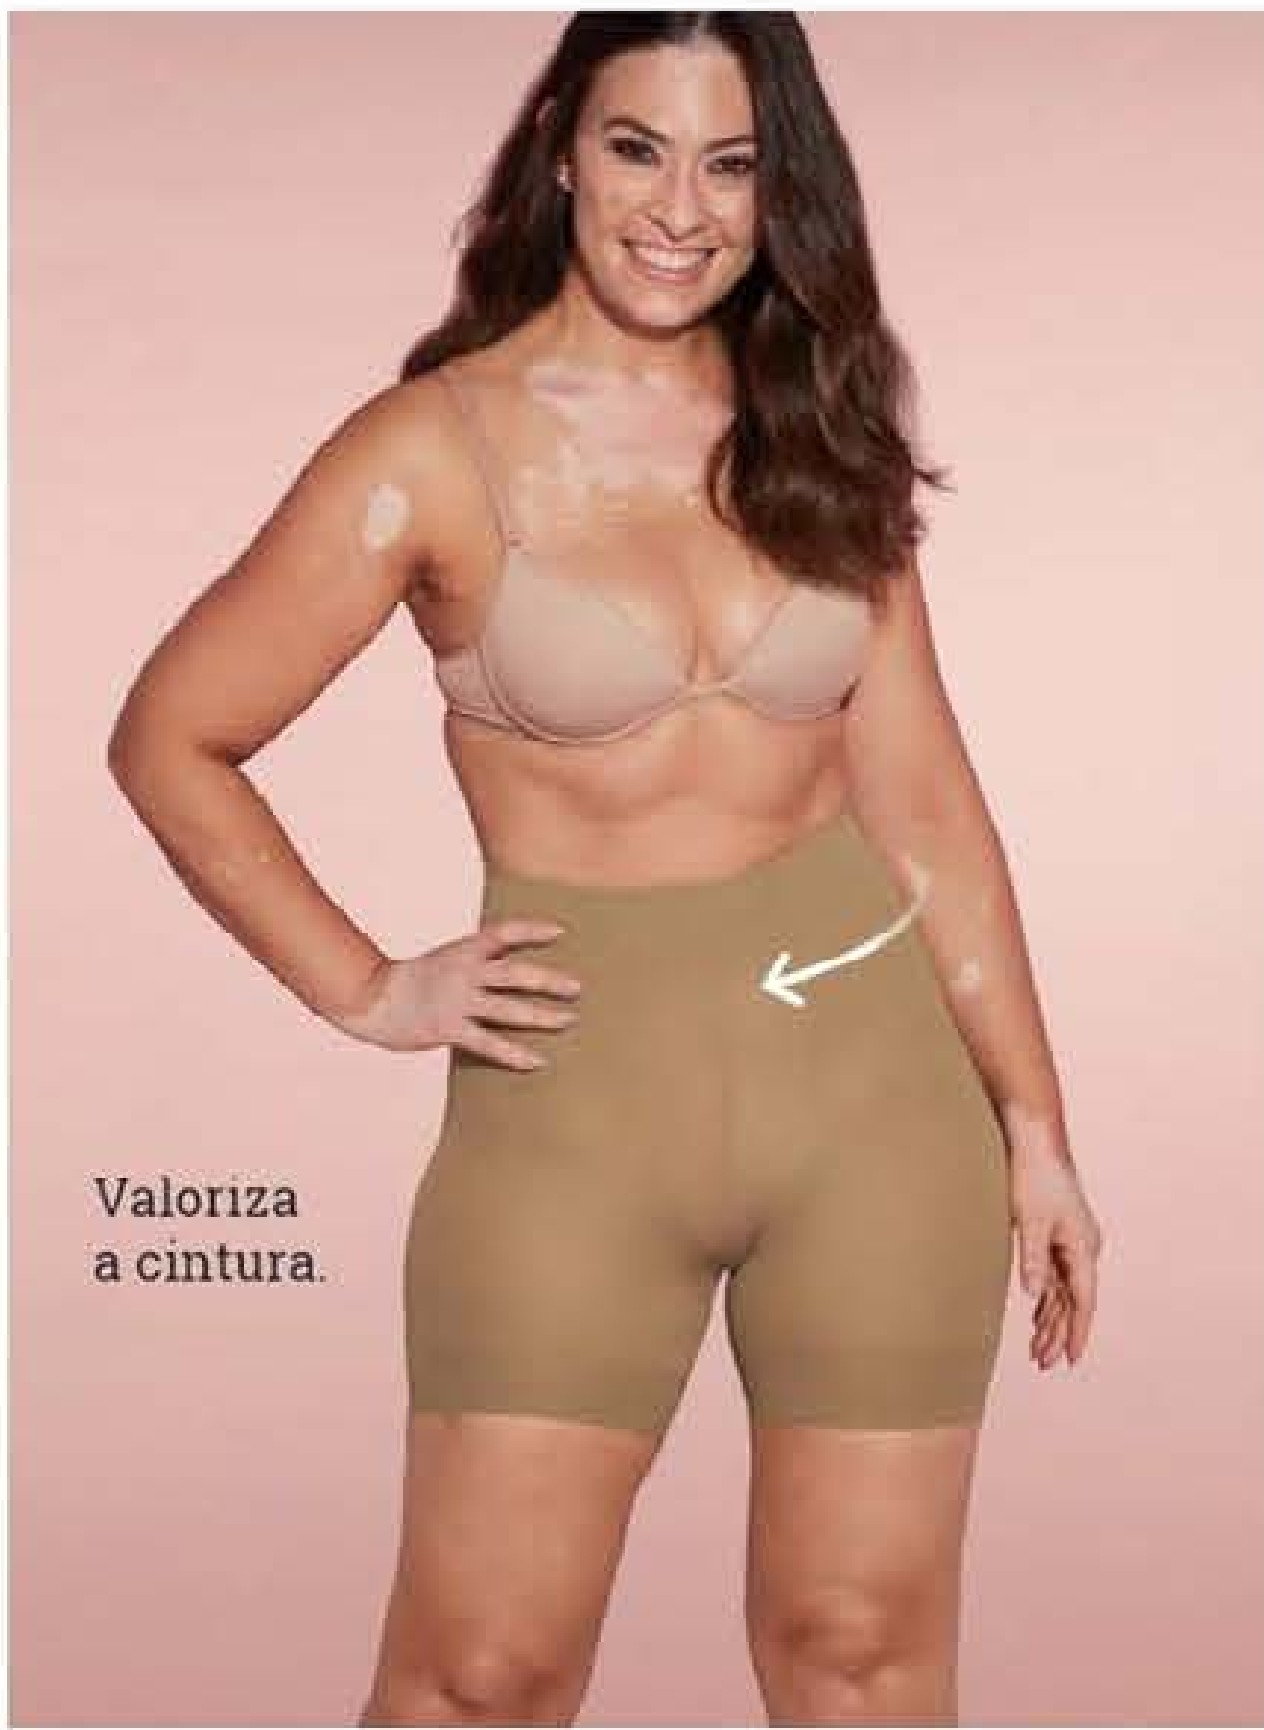

Valoriza a cintura.

Bermuda Alta Model Up
83% poliamida e 17% elastano.

- Areia 82613-0
- Preta 82614-5
- Preta 82528-6 P/M
- Preta 82611-9 G/GG

R$ 29,99 CADA

Short Model Up
86% poliamida e 14% elastano.

- Preto 82801-7
- Preto 82805-9
- Areia 82807-0 P/M
- Areia 82832-1 G/GG

R$ 29,99 CADA

Todos os benefícios dos produtos podem ser percebidos durante o seu uso. Veja a tabela de medidas na página 115.