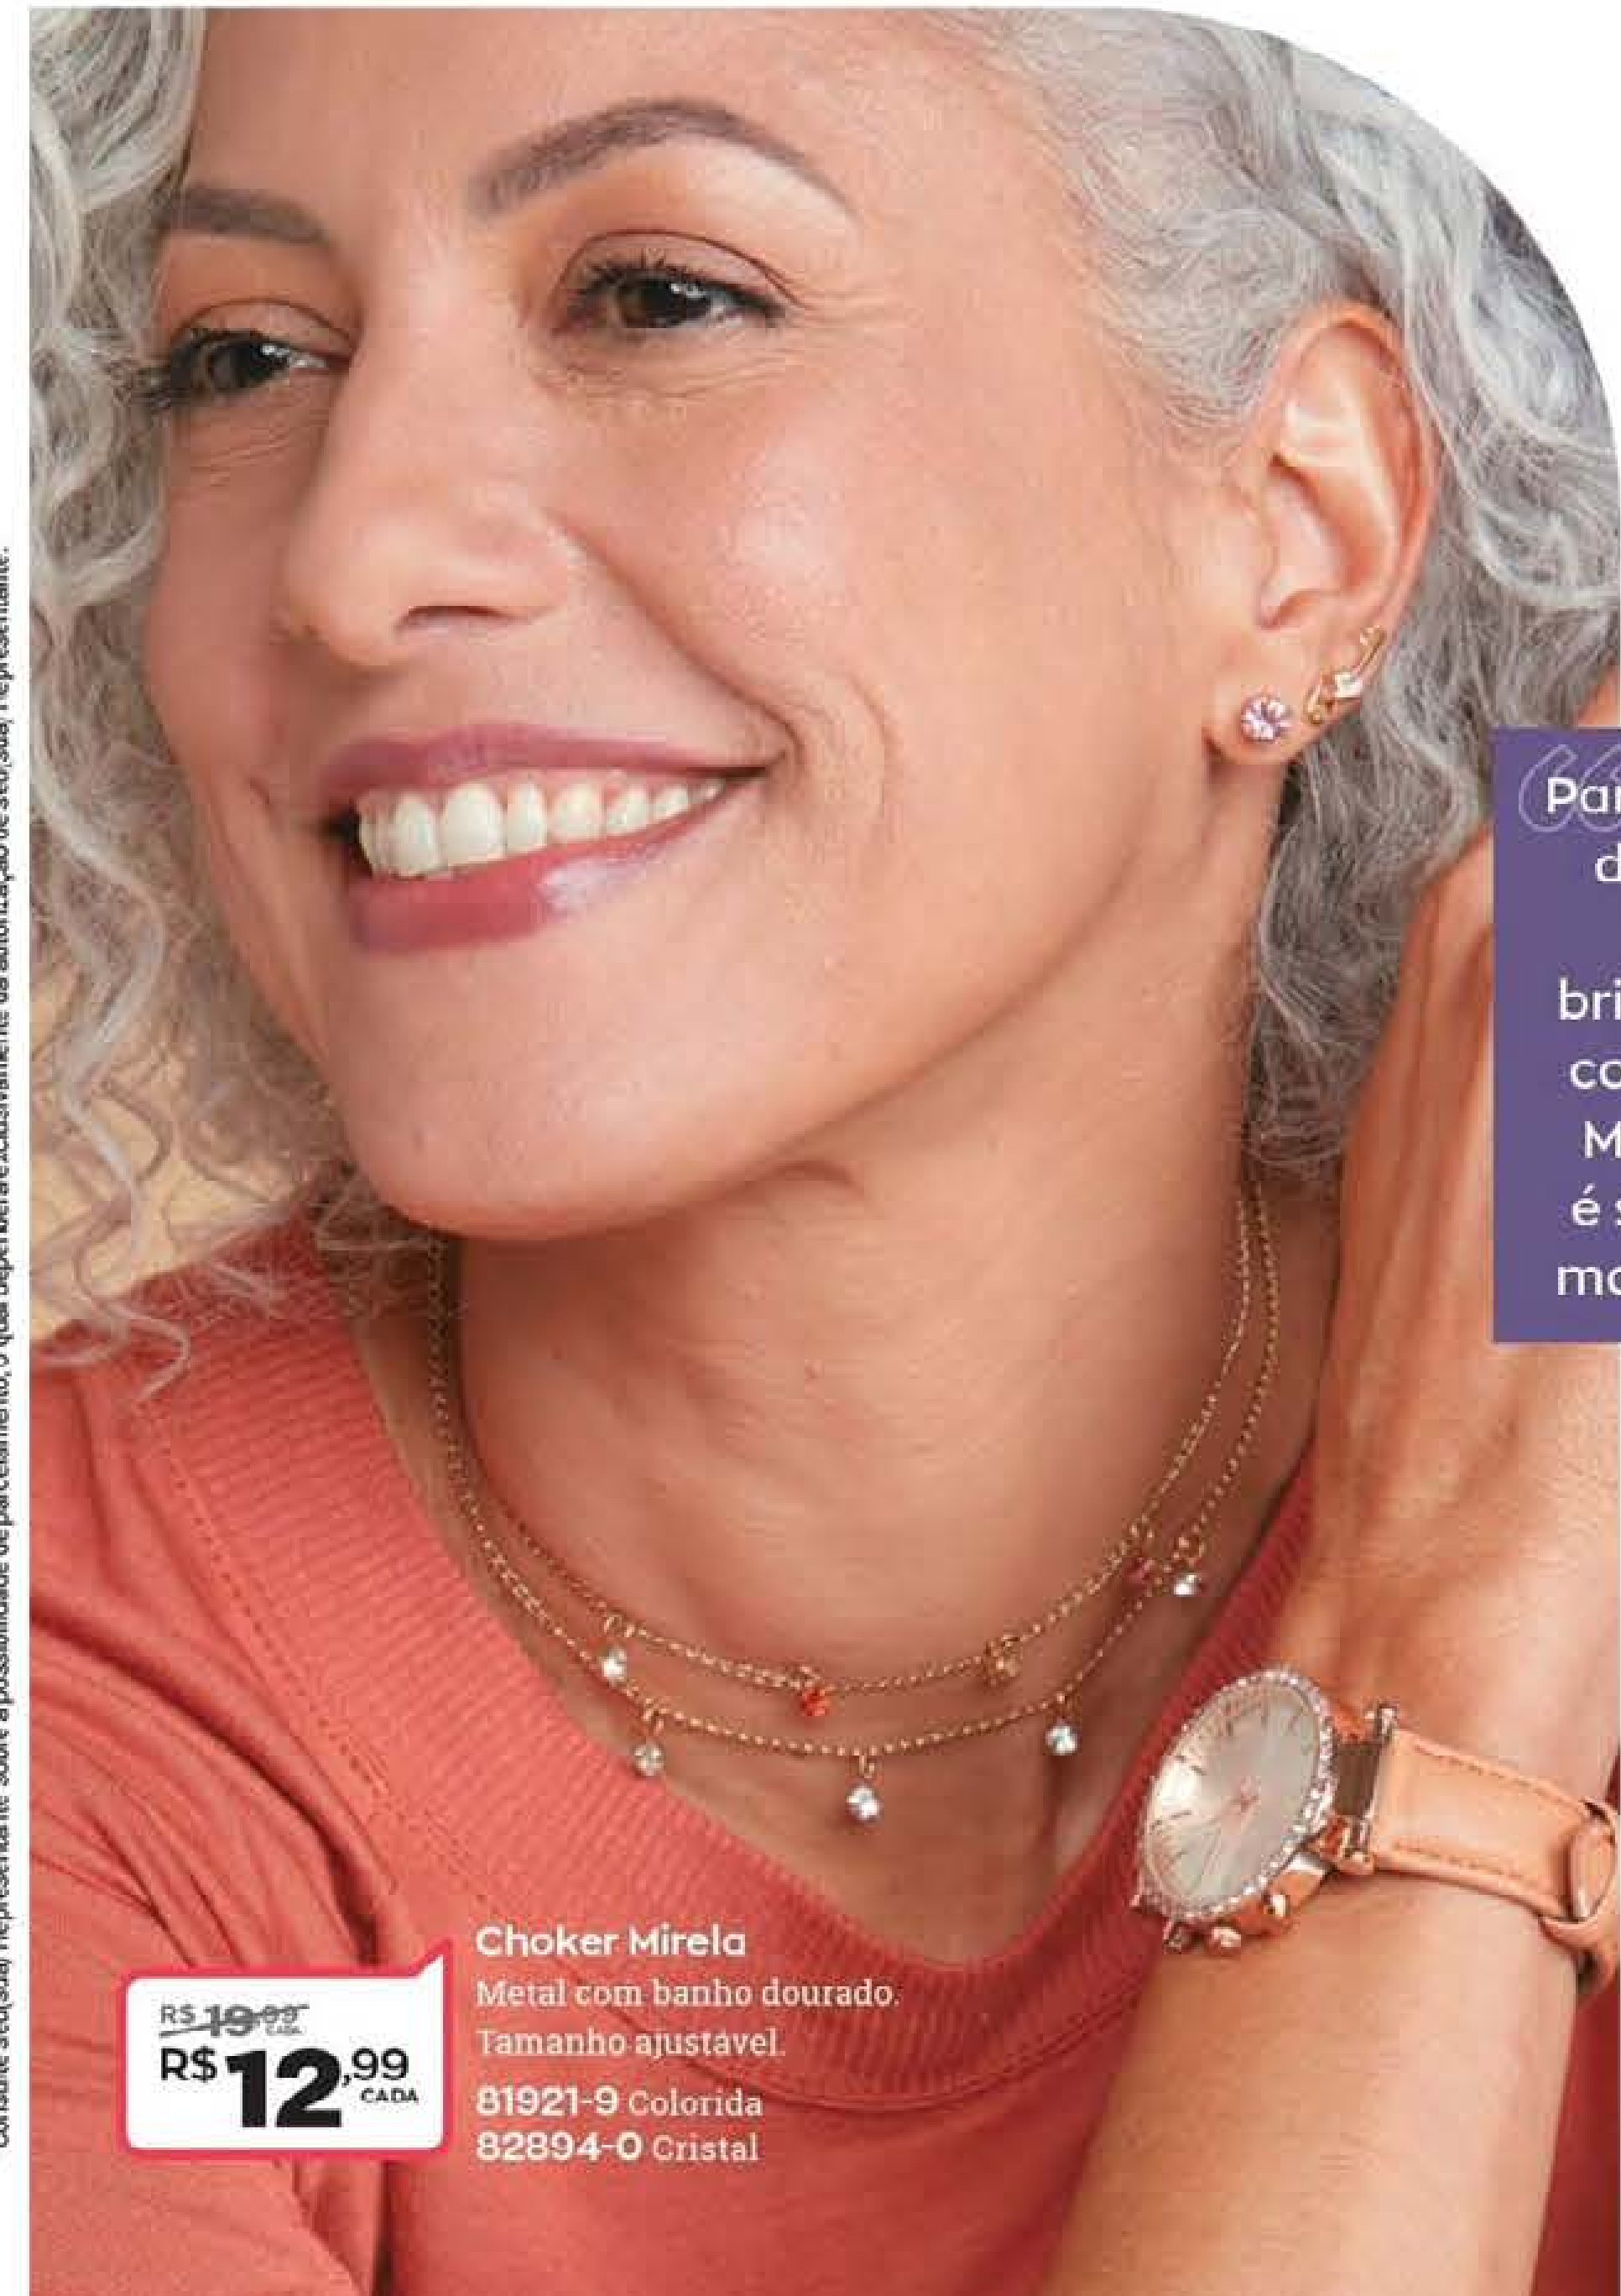

46468-9 **3 ITENS | 1 PREÇO**
2 | **Kit Brincos Delicados**
Metal com banho dourado.
Coração: 0,6 x 0,6 cm.
Lacre: 0,7 x 0,5 cm.
Chave: 1,3 x 0,4 cm

R\$ ~~21,99~~
R\$ **16,99** OKIT

**Todas as bijuterias e relógios são sem níquel. Peças ampliadas para mostrar melhor os detalhes. *Consulte seu(sua) Representante sobre a possibilidade de parcelamento, o qual dependerá exclusivamente da autorização de seu(sua) Representante.