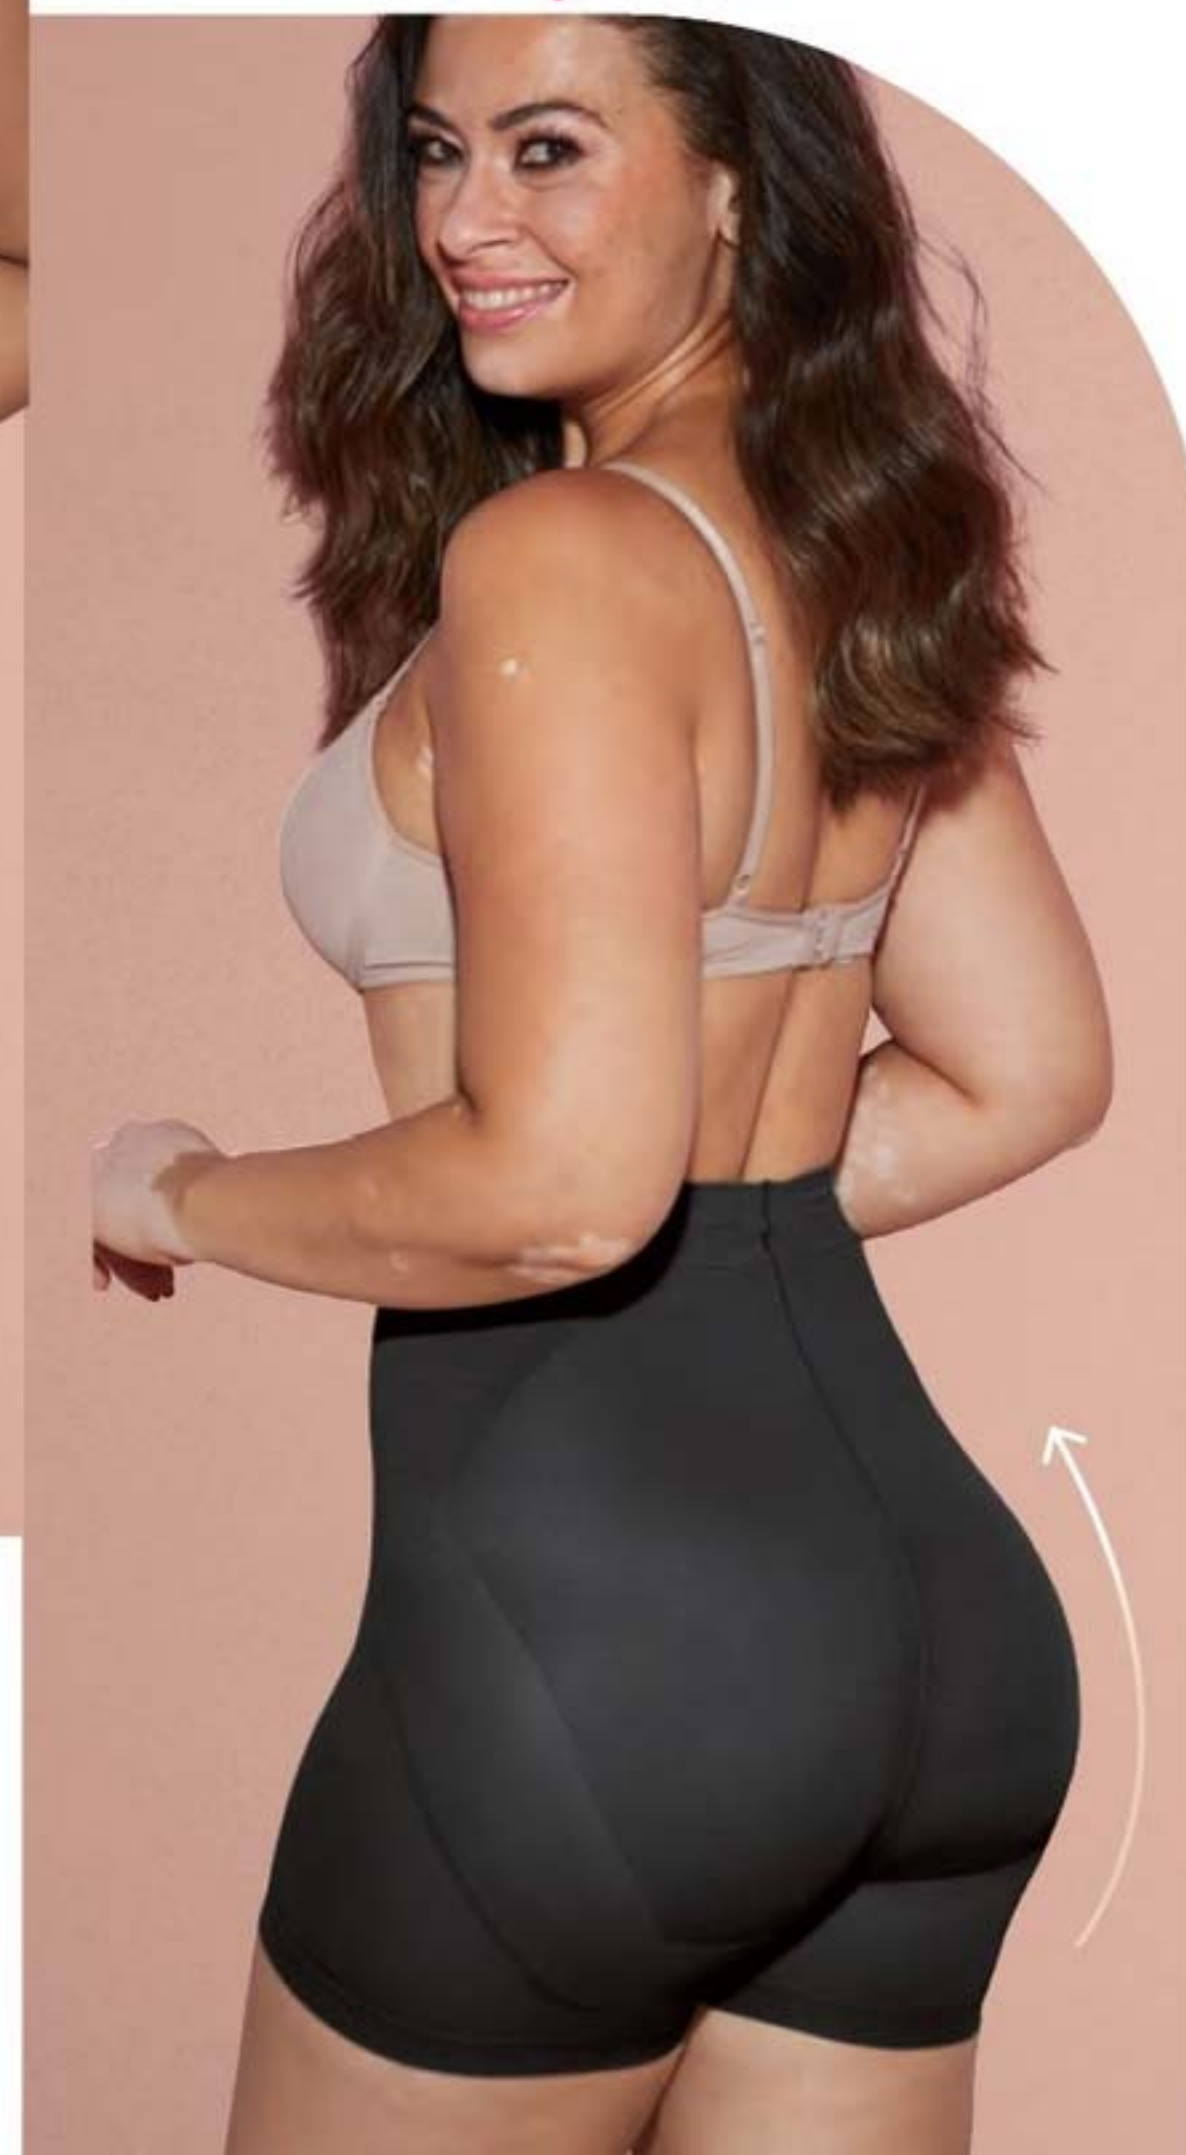

CONFORTO E BEM-ESTAR EM PRIMEIRO LUGAR

Invisível: modela e valoriza a silhueta.

1 | Short Model Up

86% poliamida e 14% elastano.

● Preto
82801-7 P/M
82805-9 G/GG

● Areia
82807-0 P/M
82832-1 G/GG

R$ **29,99** CADA

1 | Valoriza o bumbum.

2 | Body Short Model Up

95% poliamida e 5% elastano.

● Preto
46612-9 P/M
46613-4 G/GG

● Areia
46610-8 P/M
46611-3 G/GG

R$ **79,99** CADA

2 | Modela a silhueta.

Todos os benefícios dos produtos podem ser percebidos durante o seu uso. Veja a tabela de medidas na página 55.

Controle
■■■■■■ LEVE

Calça Boxer Model Up
86% poliamida e 14% elastano.

● Preto
82137-8 P/M
82139-9 G/GG
● Areia
82140-6 P/M
82199-7 G/GG

R$ ~~24,99~~ CADA
R$ **19,99** CADA

Comprime o abdômen.

Calcinha Superalta Model Up

84% poliamida, 8% algodão e 8% elastano.

● Preto ● Areia
82230-7 82260-6 P/M
82236-0 82273-9 G/GG

R$ ~~39,99~~ CADA
R$ **29,99** CADA