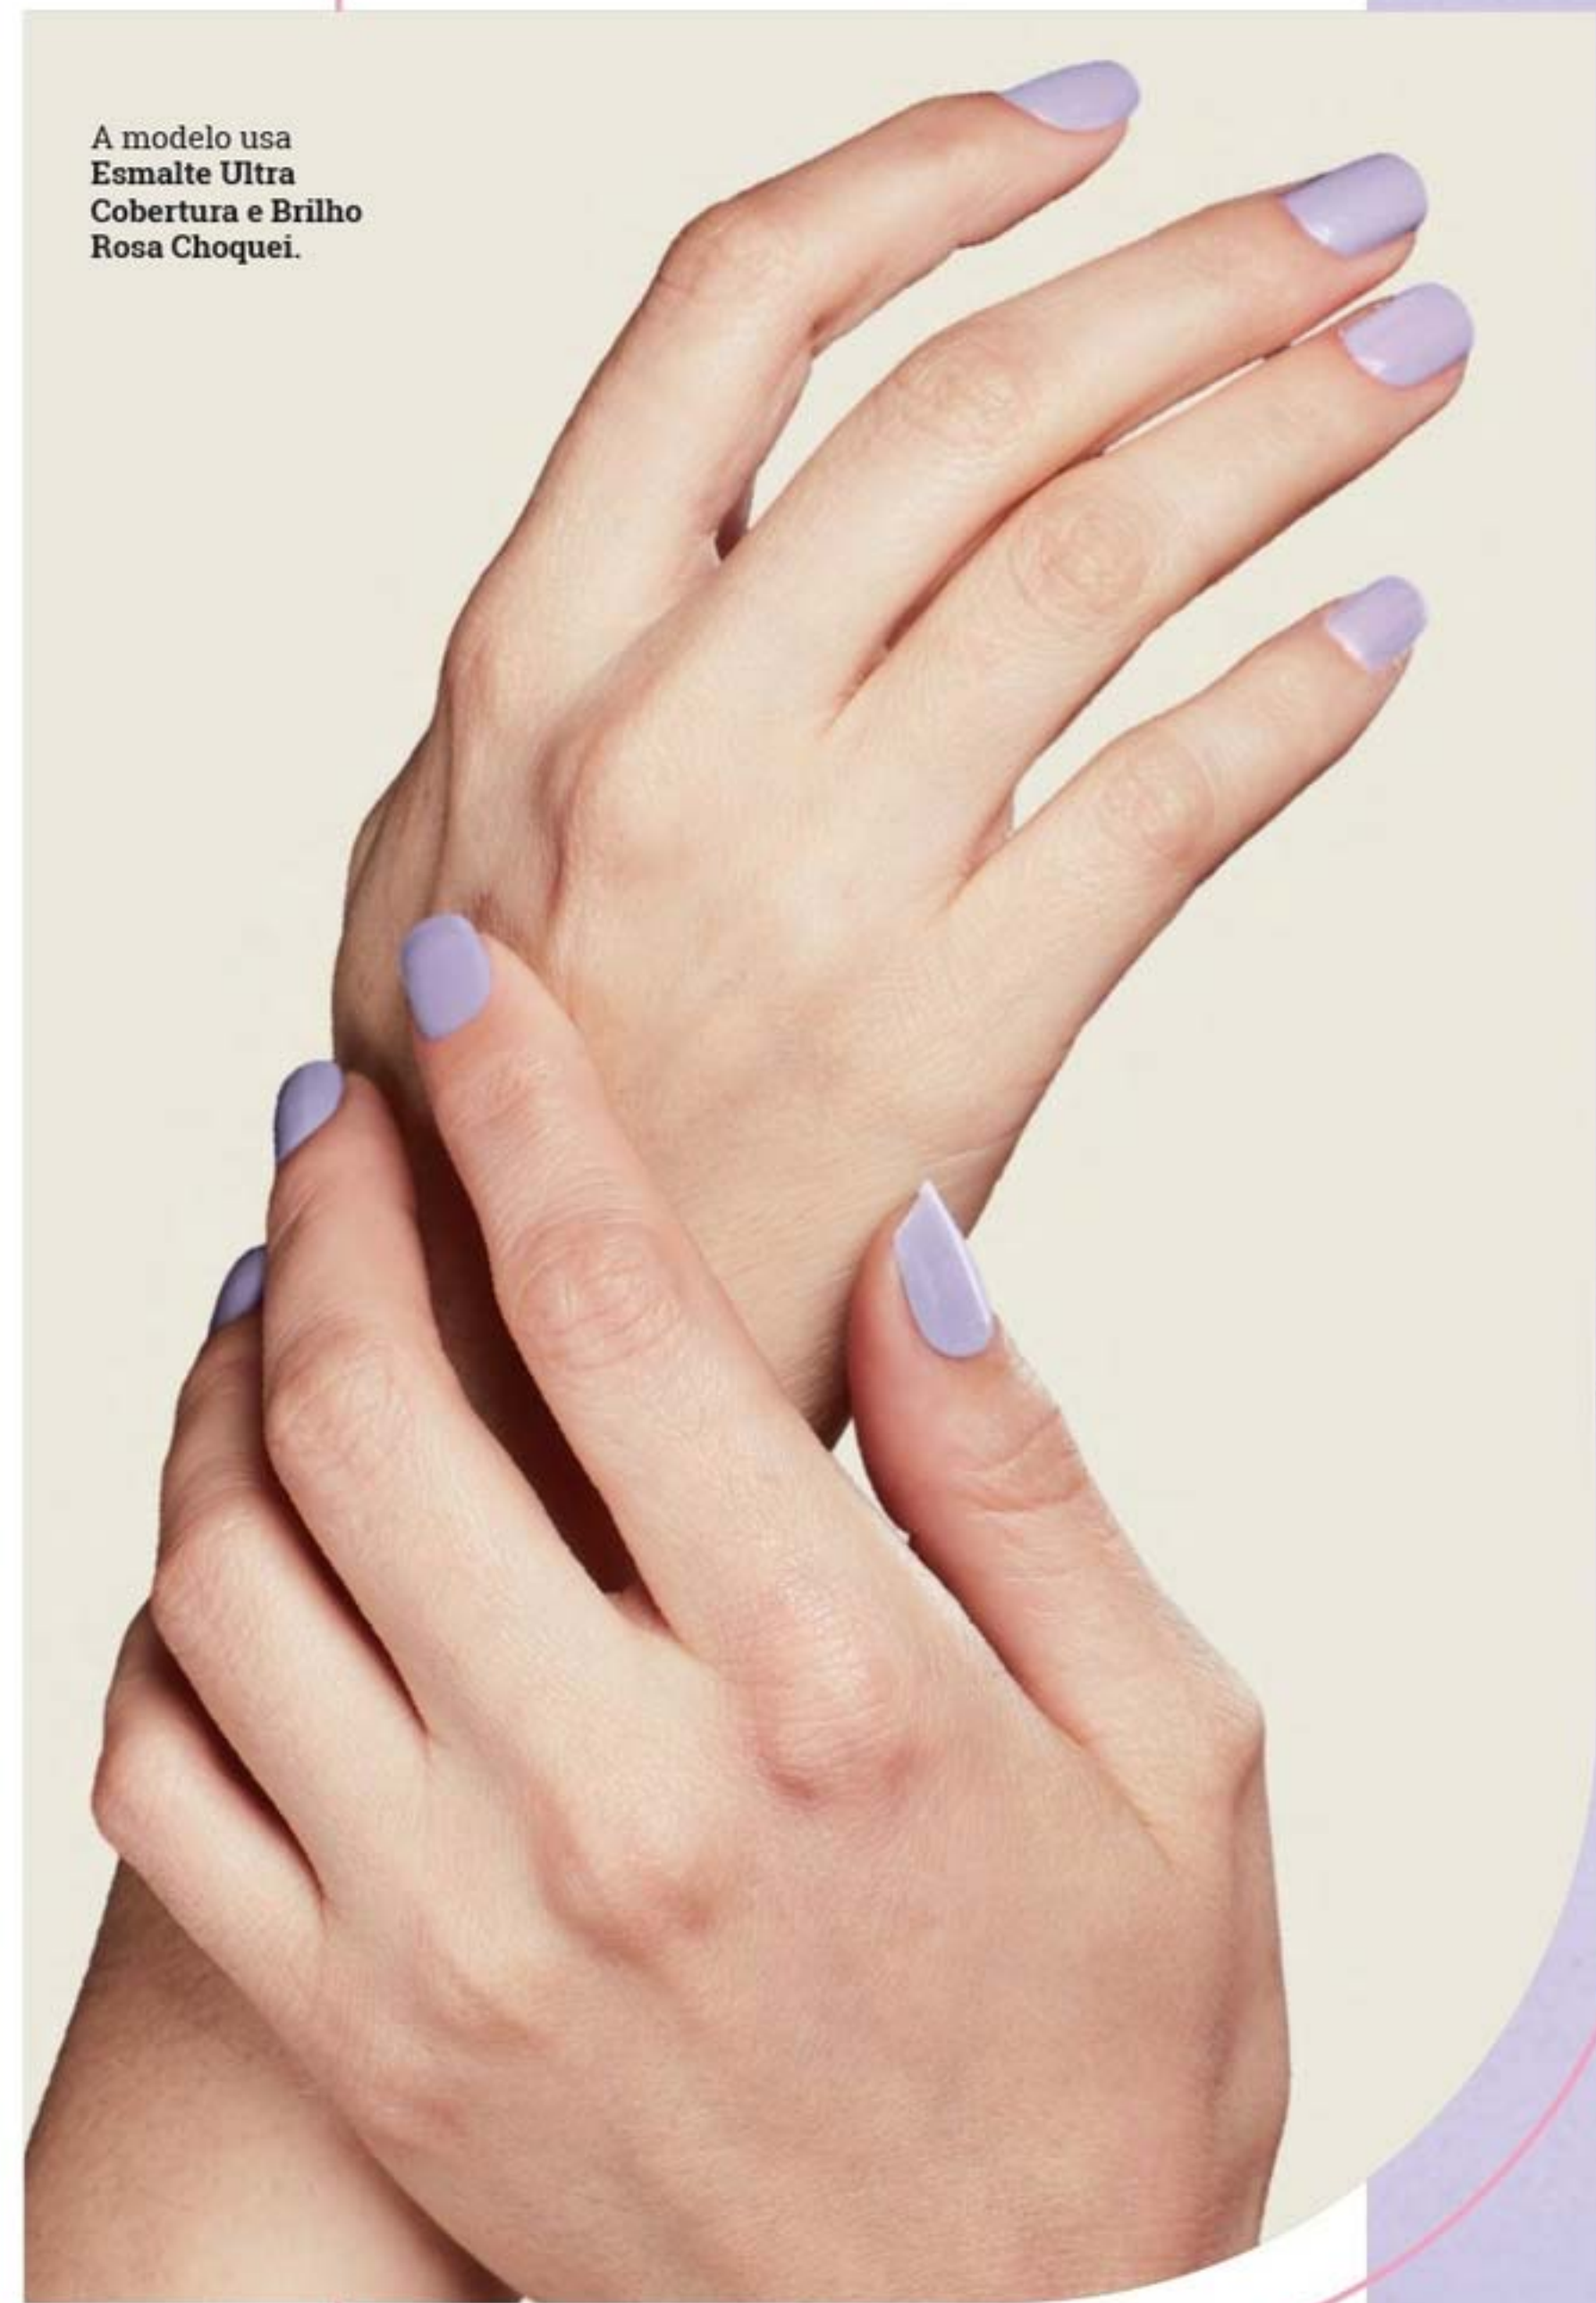

~~R$ 34,99~~
R$ 29,99
OKIT

2 ITENS | 1 PREÇO
51719-8
Kit Alicate e Espátula Touch
Plástico e aço. 1,2 x 11 x 5,3 cm

A modelo usa
Esmalte Ultra
Cobertura e Brilho
Rosa Choquei.