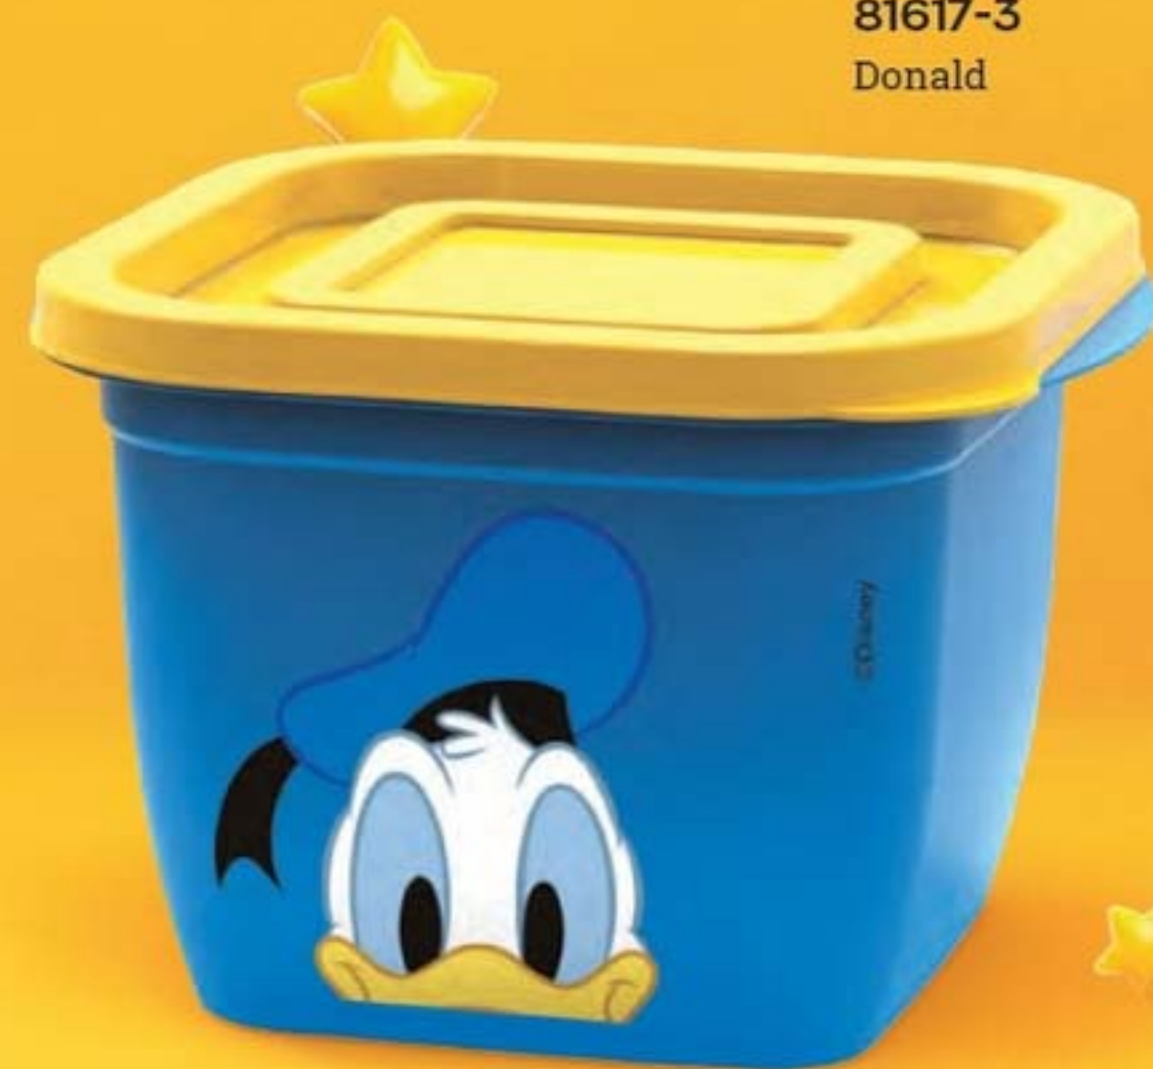

81617-3
Donald