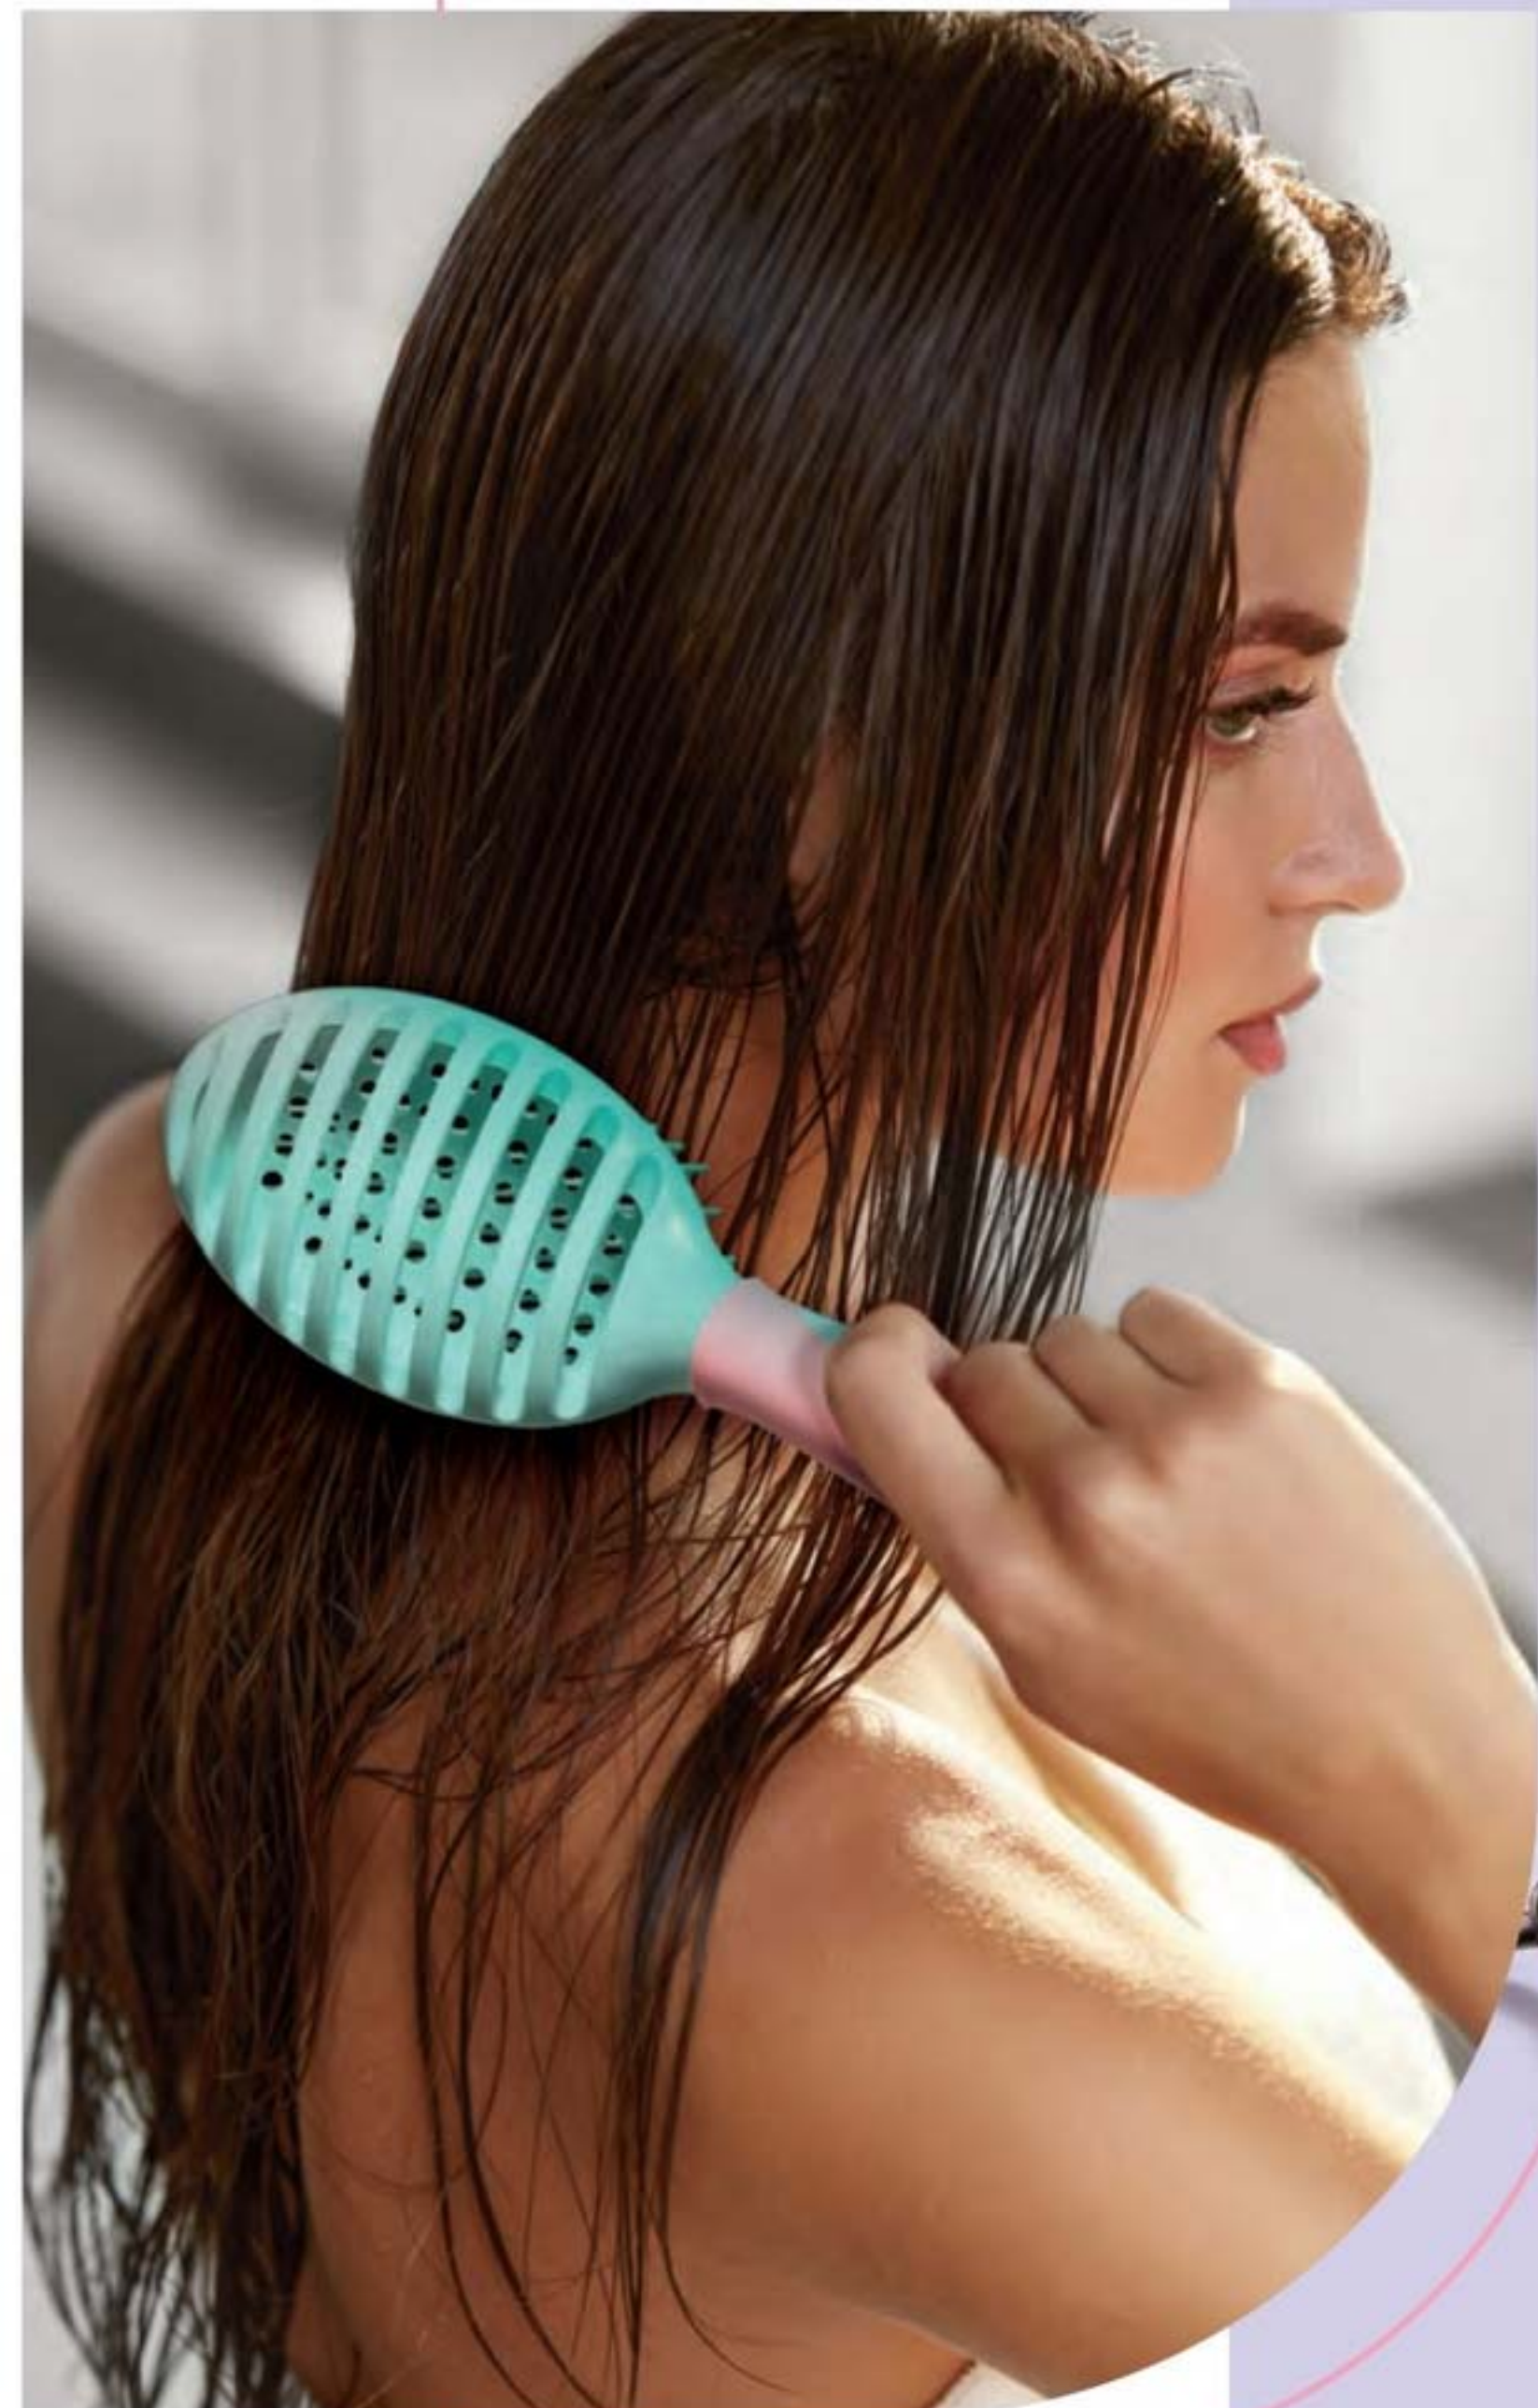

**AVON**

Ela pode ser usada nos fios secos ou úmidos e é perfeita para espalhar o seu creme favorito.

**52297-0**  
**Escova Joy Vazada**  
Plástico. 23,5 x 6,84 x 2 cm

~~R\$ 24,99~~  
**R\$ 19,99**