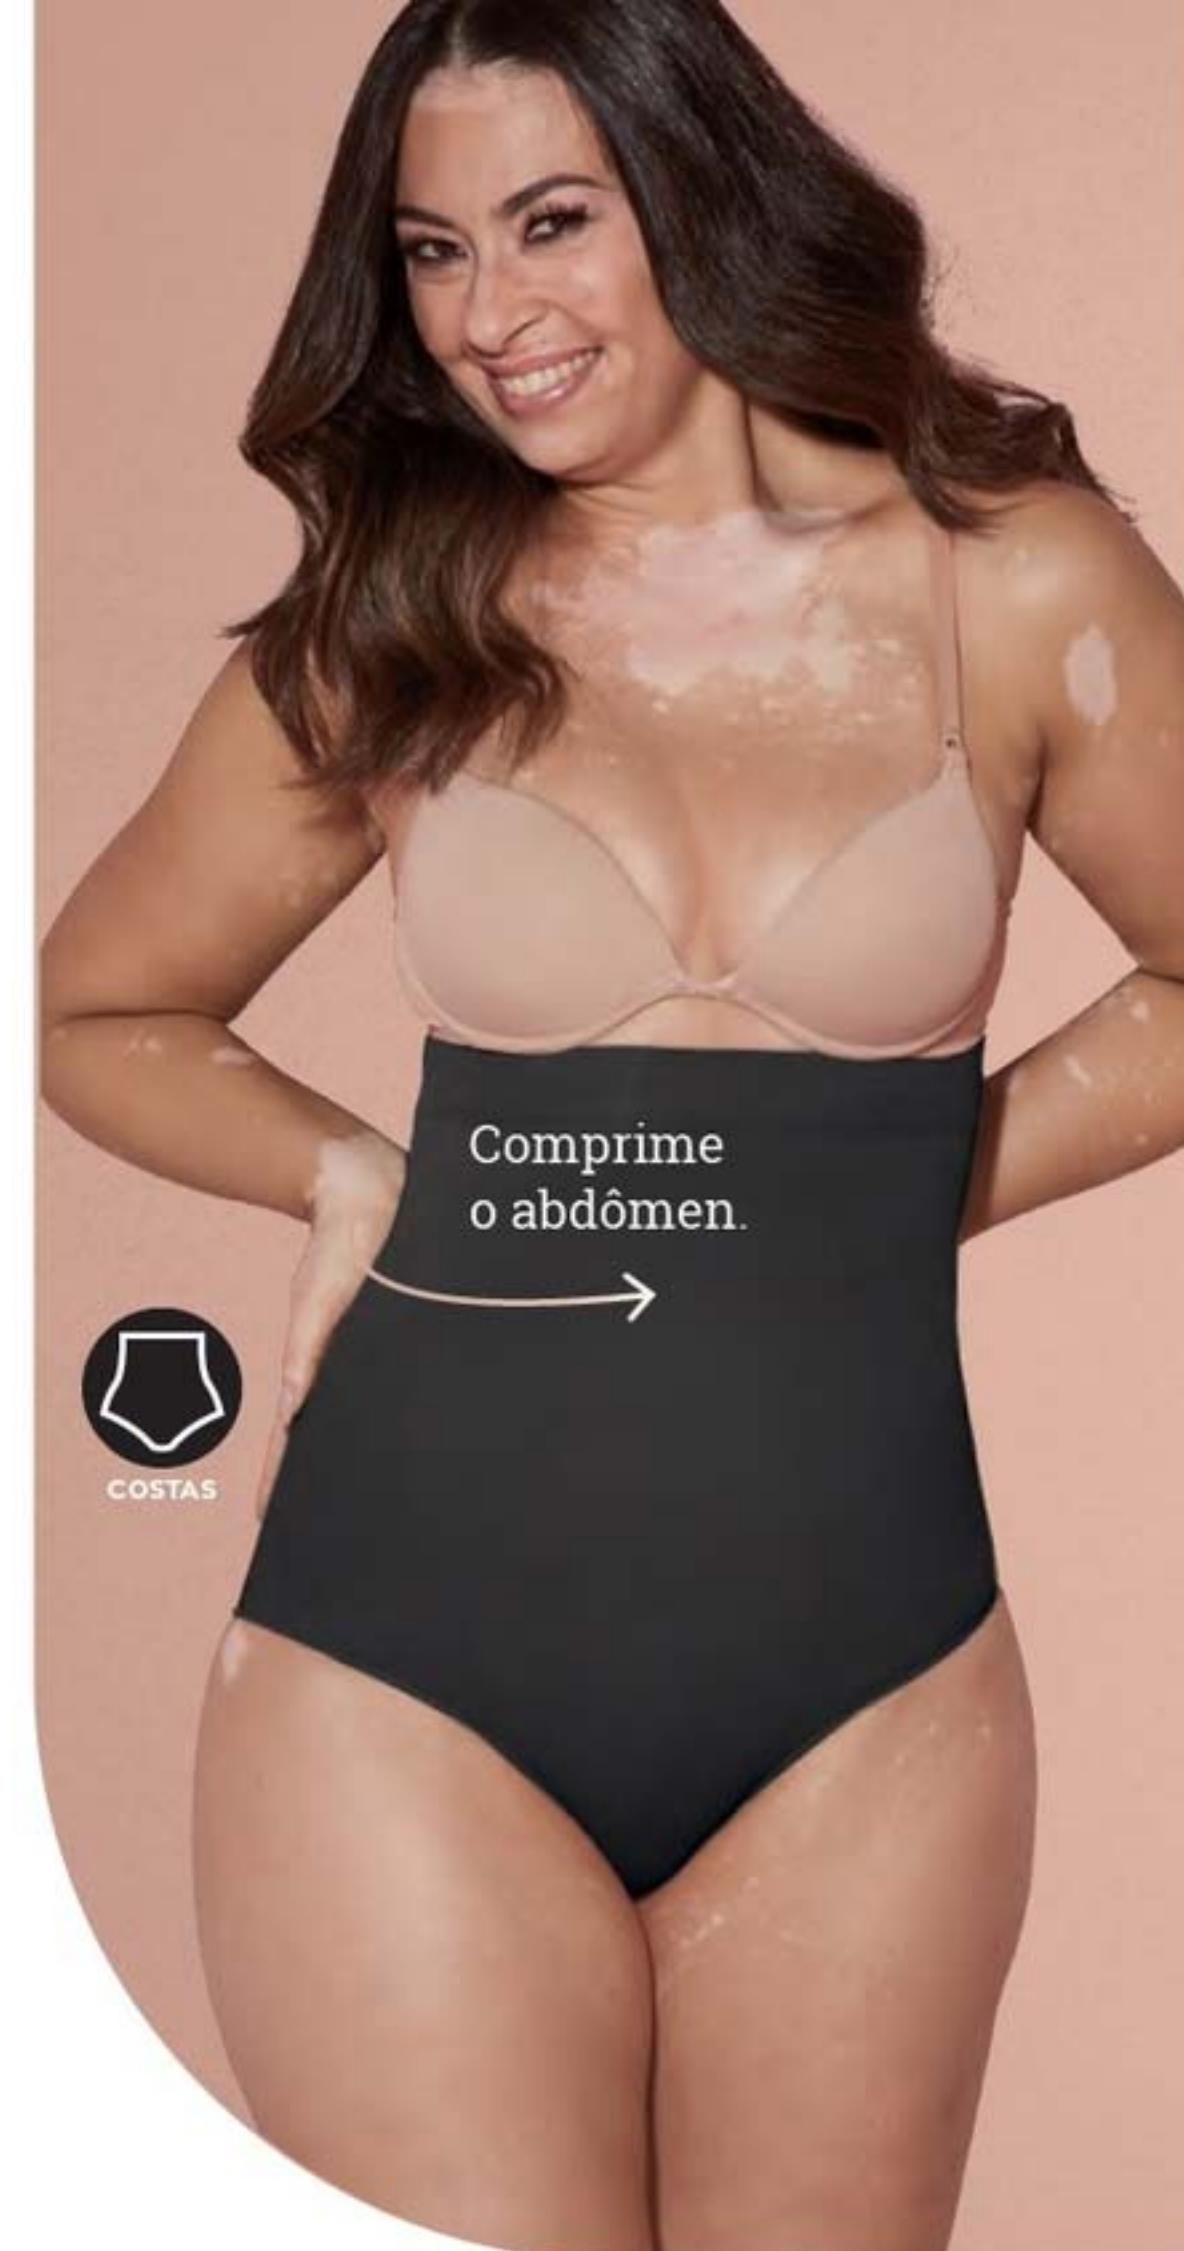

Comprime o abdômen.

Calcinha Superalta Model Up

84% poliamida, 8% algodão e 8% elastano.

● Preto ● Areia
82230-7 82260-6 P/M
82236-0 82273-9 G/GG

R$ ~~39,99~~ CADA
R$ **29,99** CADA