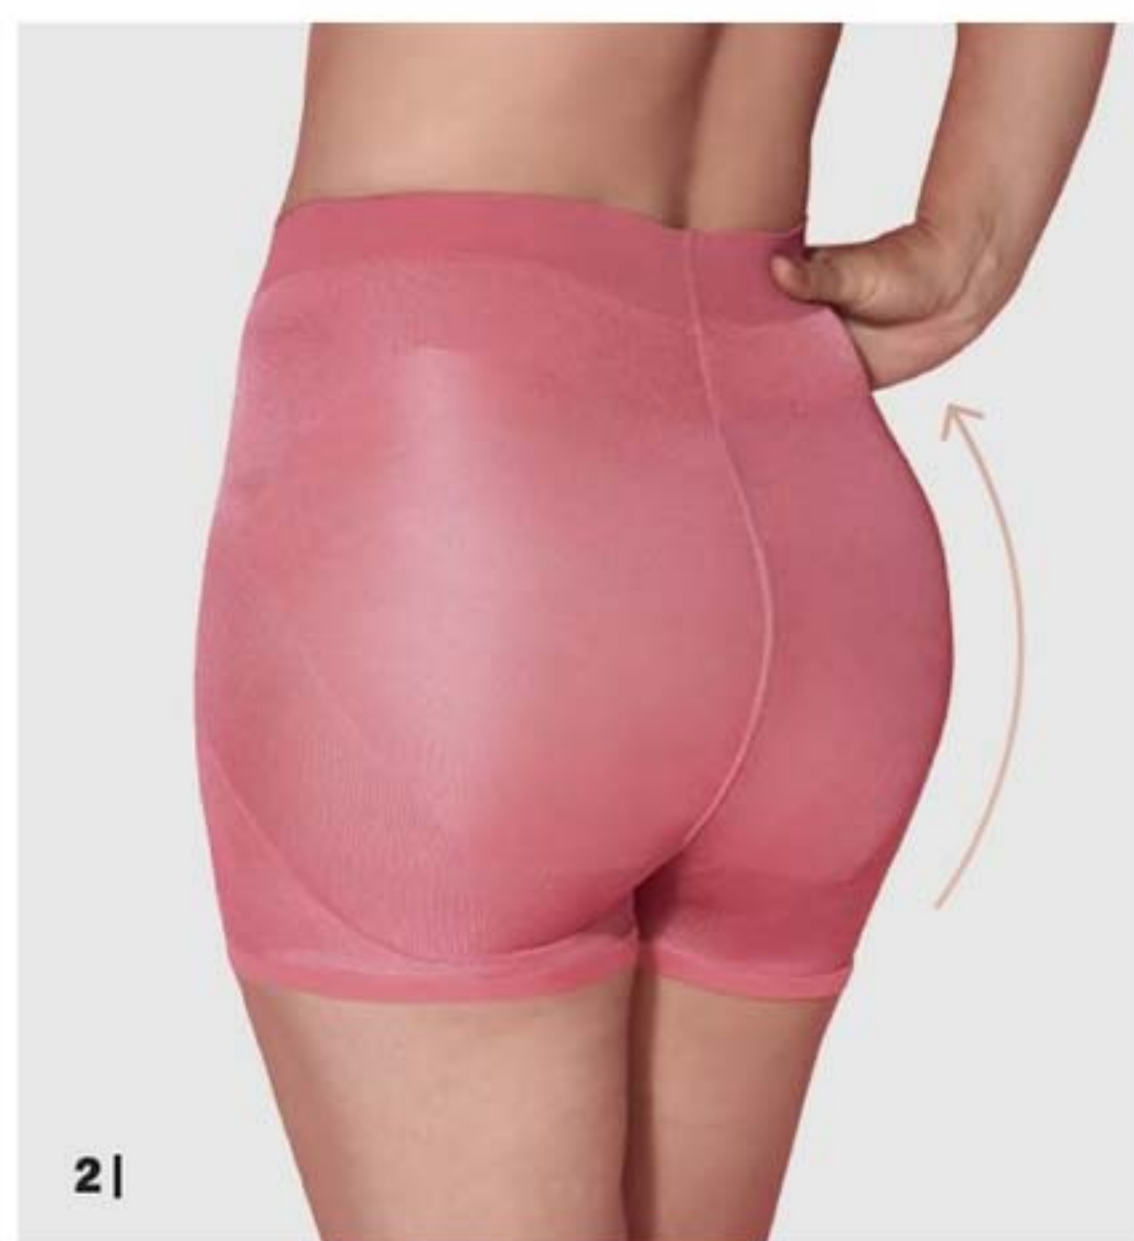

86% poliamida e 14% elastano.

R\$ ~~49,99~~ **49,99** CADA  
Lavanda 46505-1 P/M  
46506-7 G/GG

2 |

**2 | Boxer Beauty Up**

86% poliamida e 14% elastano.

R\$ ~~24,99~~ **24,99** CADA  
Lavanda 46497-2 P/M  
46498-8 G/GG