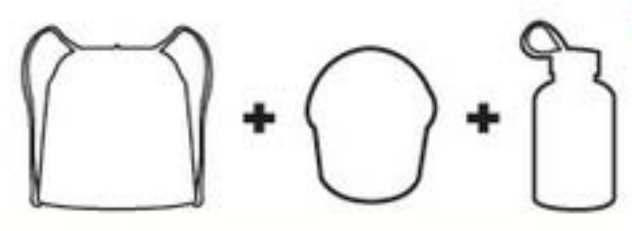

R$ ~~49,97~~
CADA KIT
R$ 39,99
CADA KIT

Pote com
Tampa Bolha
Plástico. 400 ml.
10,5 x 10,5 x 11,6 cm

R$ 14,99
CADA

Garrafa com
Tampa e Alça
Plástico. 280 ml.
7,7 x 6,6 x 14,7 cm

*Bisfenol-A ou BPA é um composto usado na produção de plásticos que pode ser prejudicial à saúde. Não é indicado uso em lava-louças. Para crianças a partir de 4 anos.