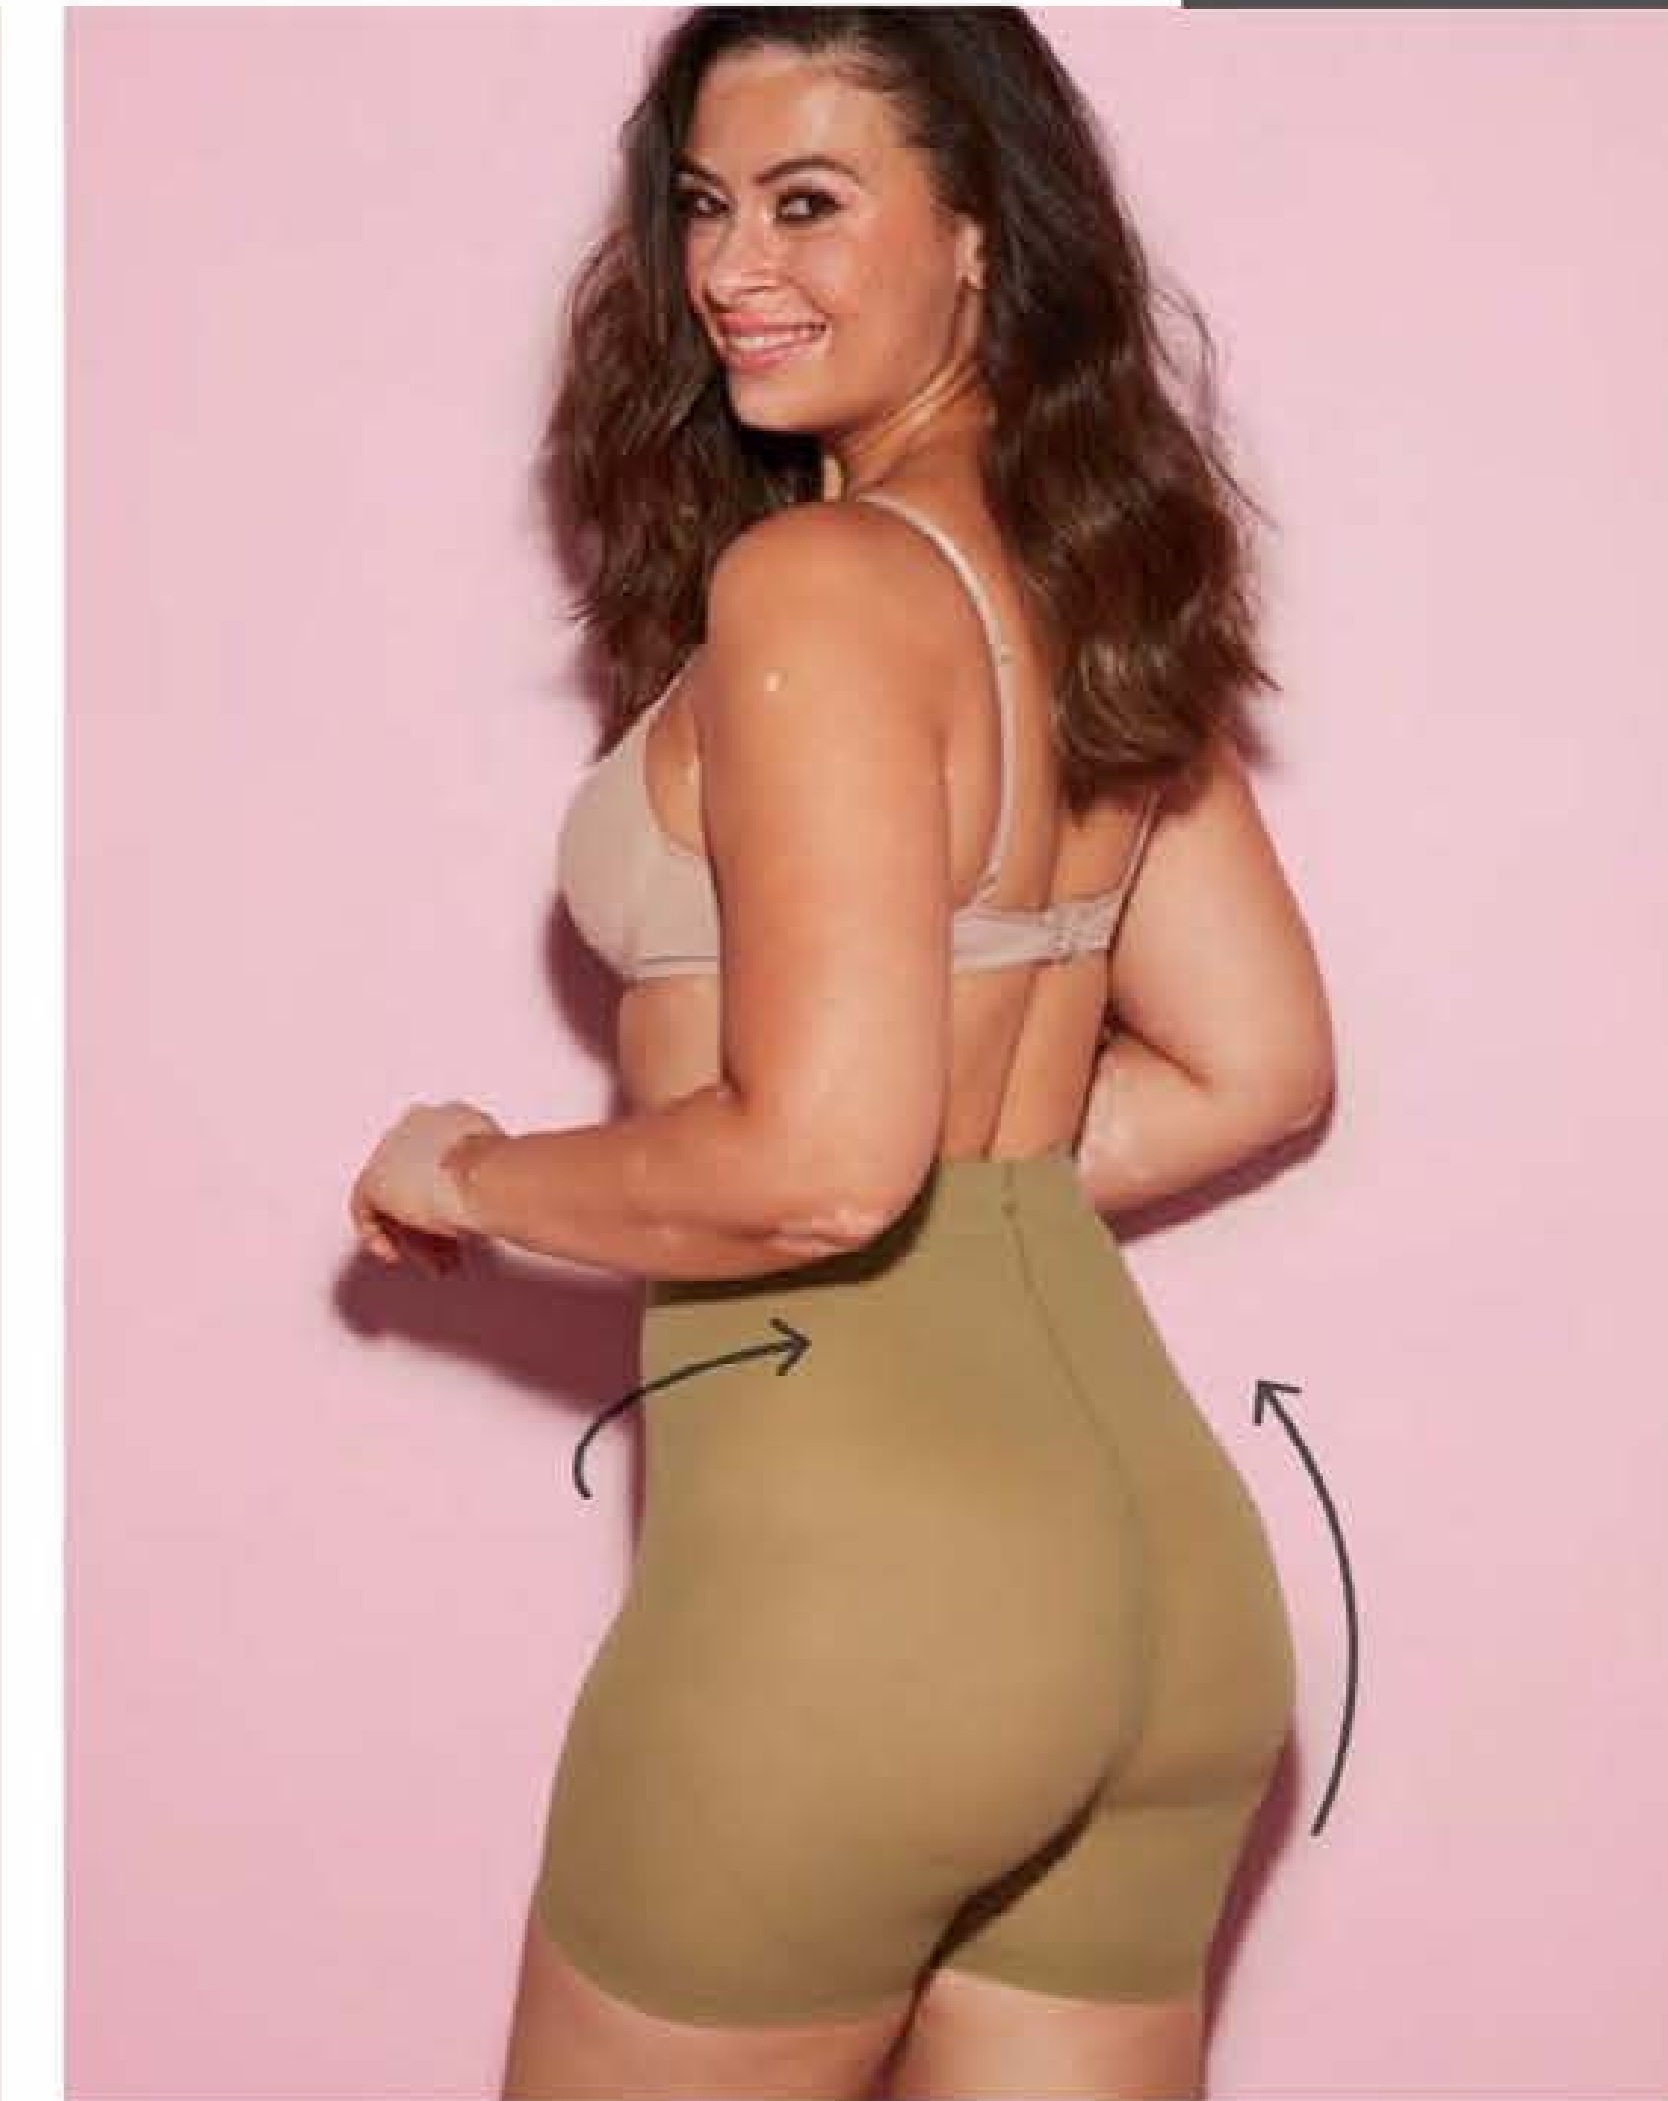

*Consulte seu(sua) Revendedor(a) sobre a possibilidade de parcelamento, o qual dependerá exclusivamente da autorização de seu(sua) Revendedor(a). Todos os benefícios dos produtos podem ser percebidos durante o seu uso. Veja a tabela de medidas na página 23.