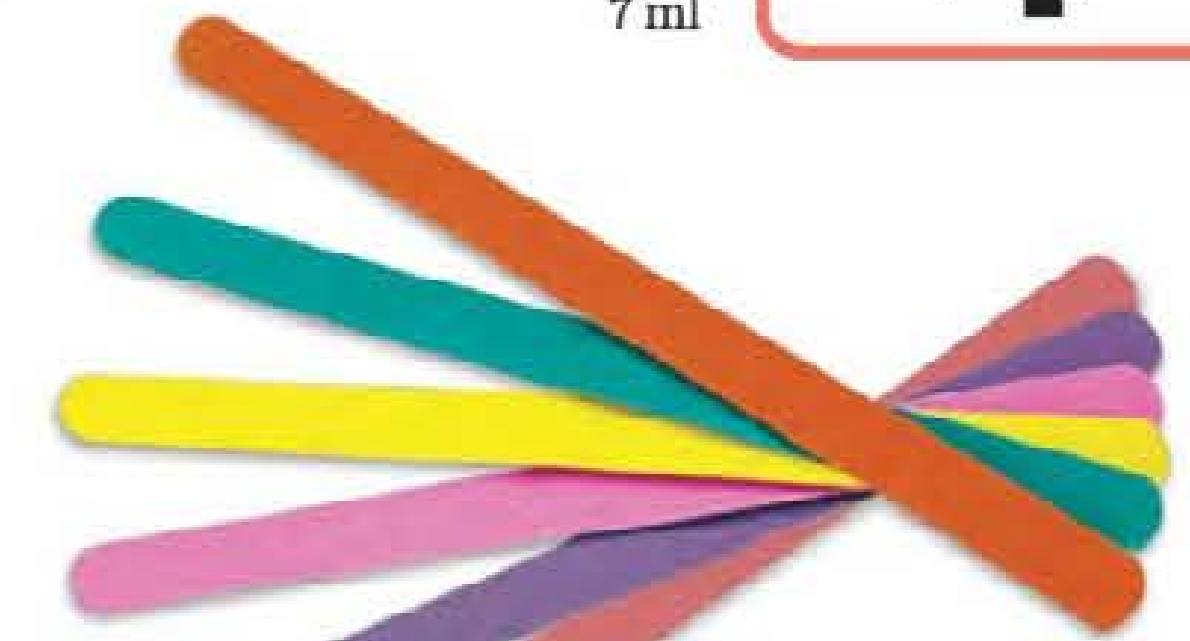

42871-3
Avon Cobertura Brilhante e Secagem Rápida para Esmaltes
7 ml

~~RS 6,59~~
RS 4,99