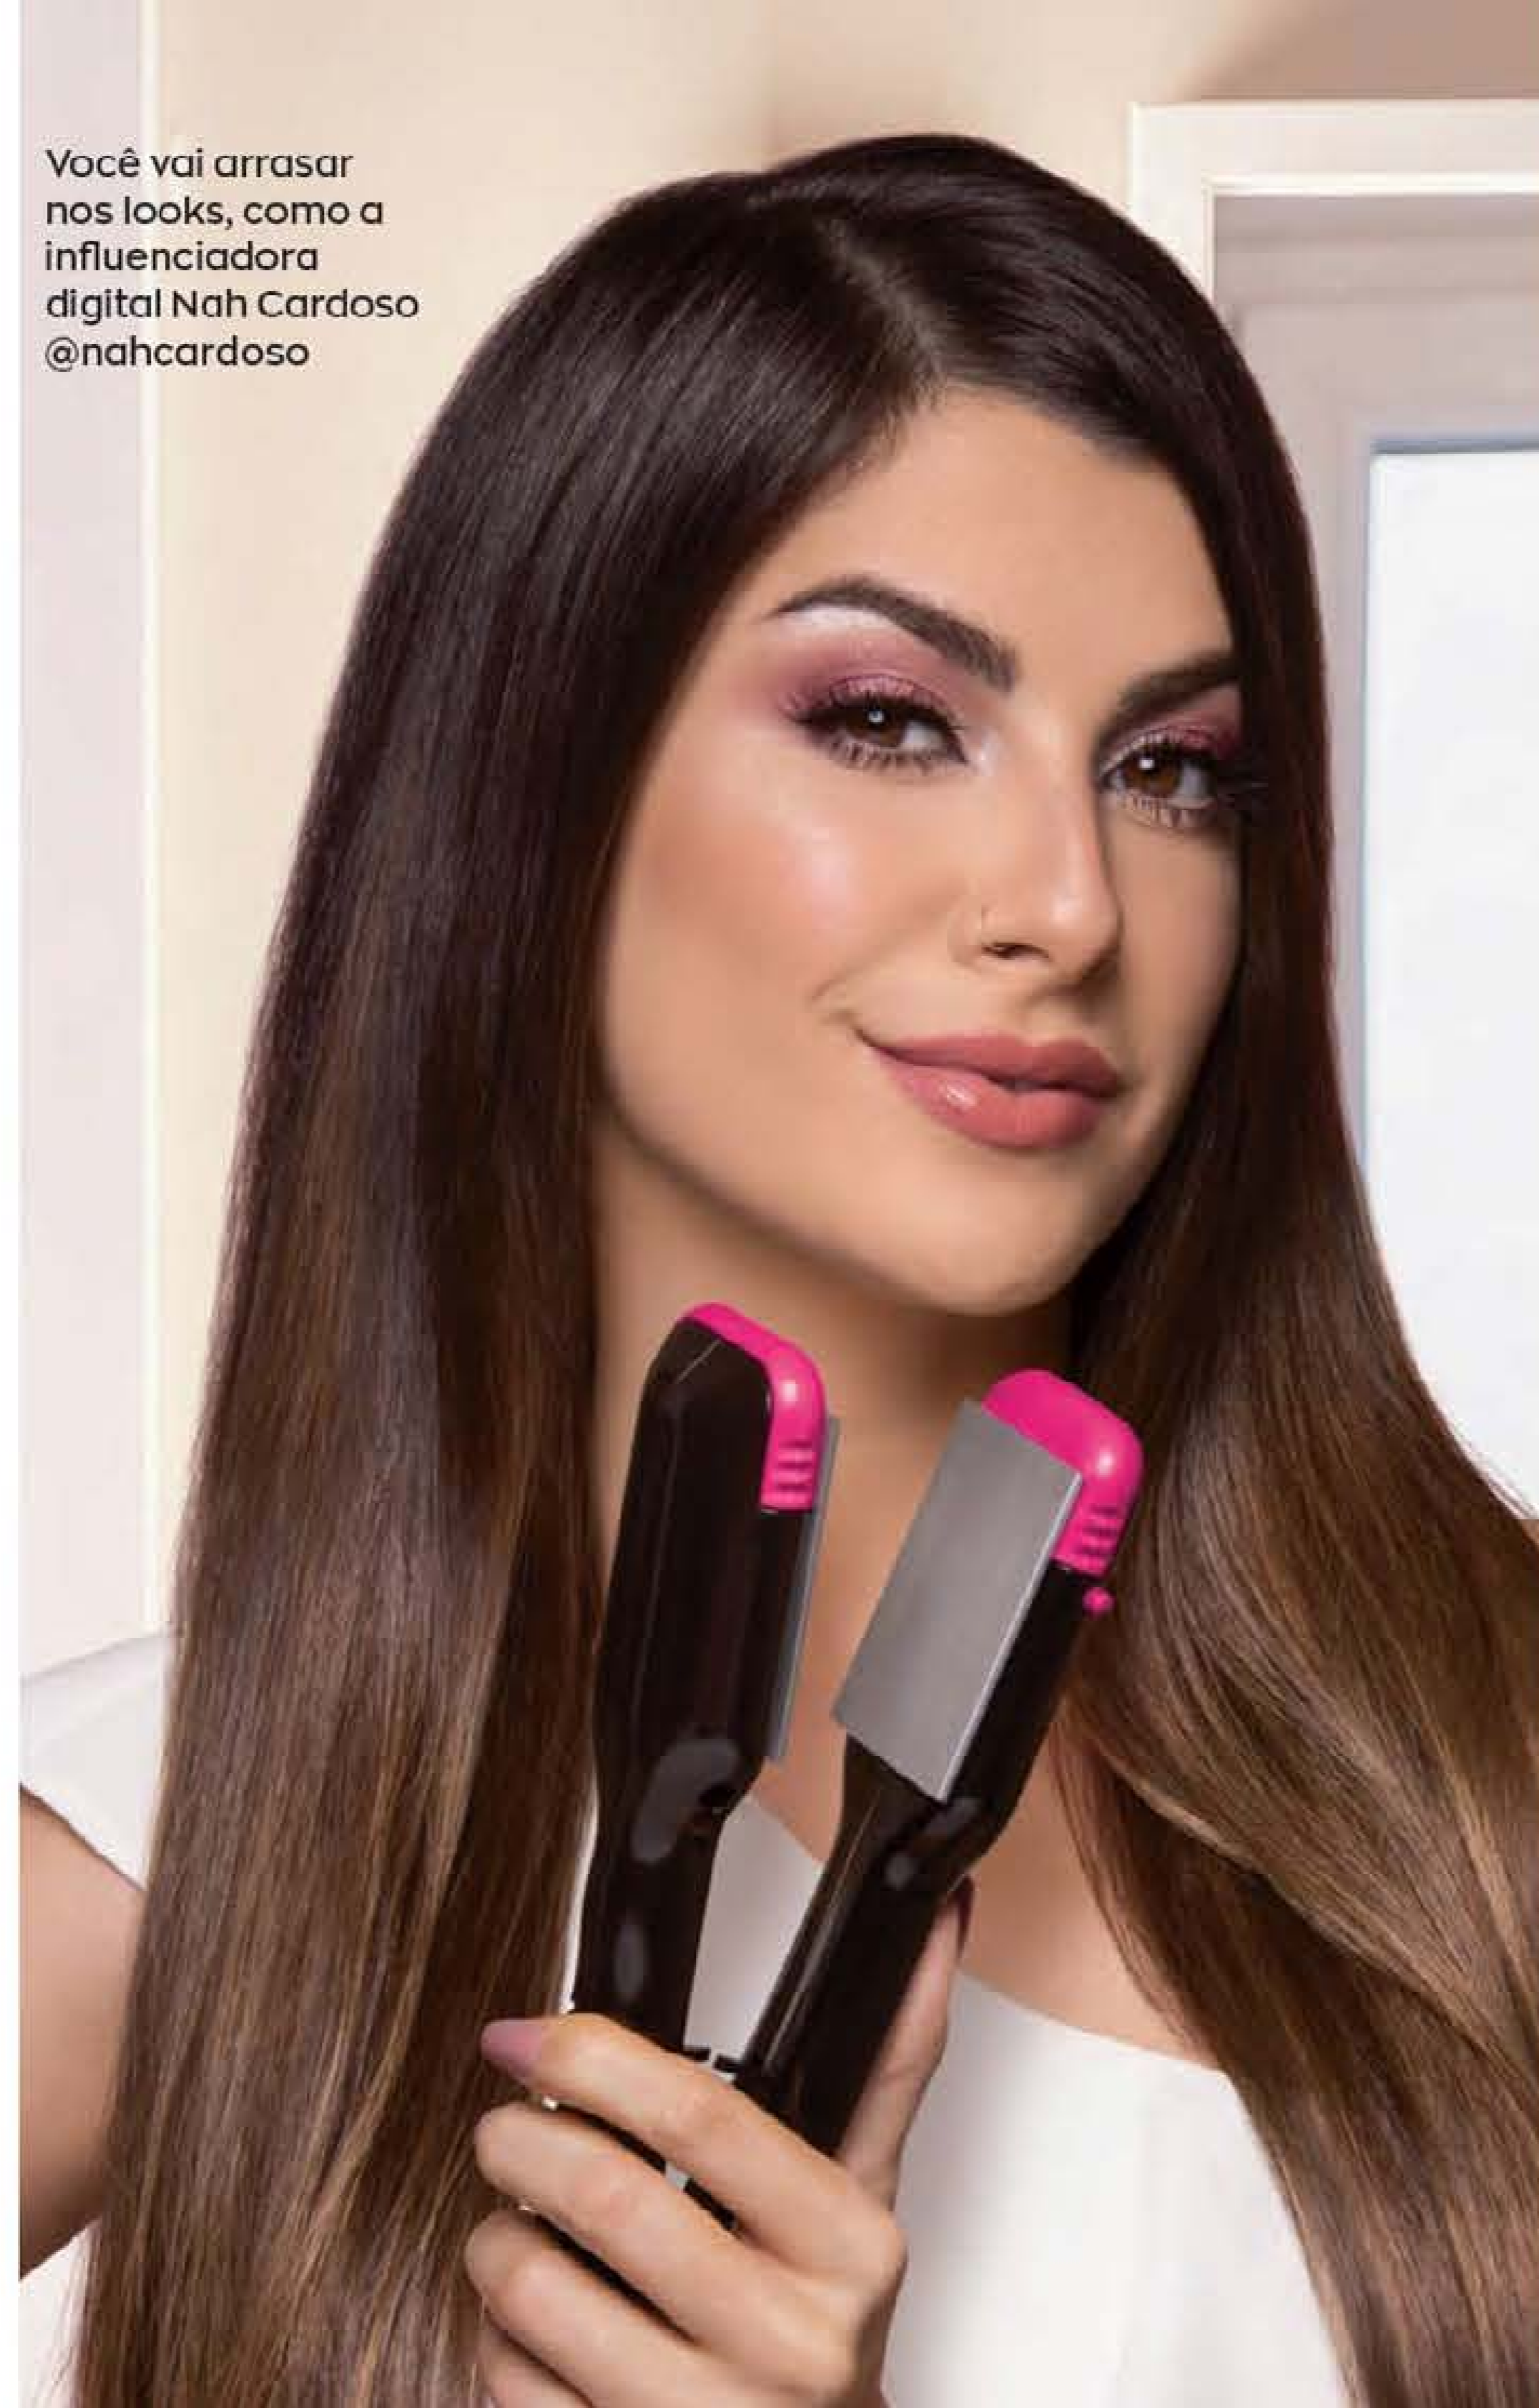

## FLEXÍVEL

Se adapta aos cabelos e desembaraça com facilidade, sem quebras.

51245-9  
Escova Desembaraçadora Flex  
Plástico. 22 x 2,5 x 7 cm

**R\$ 7,99**