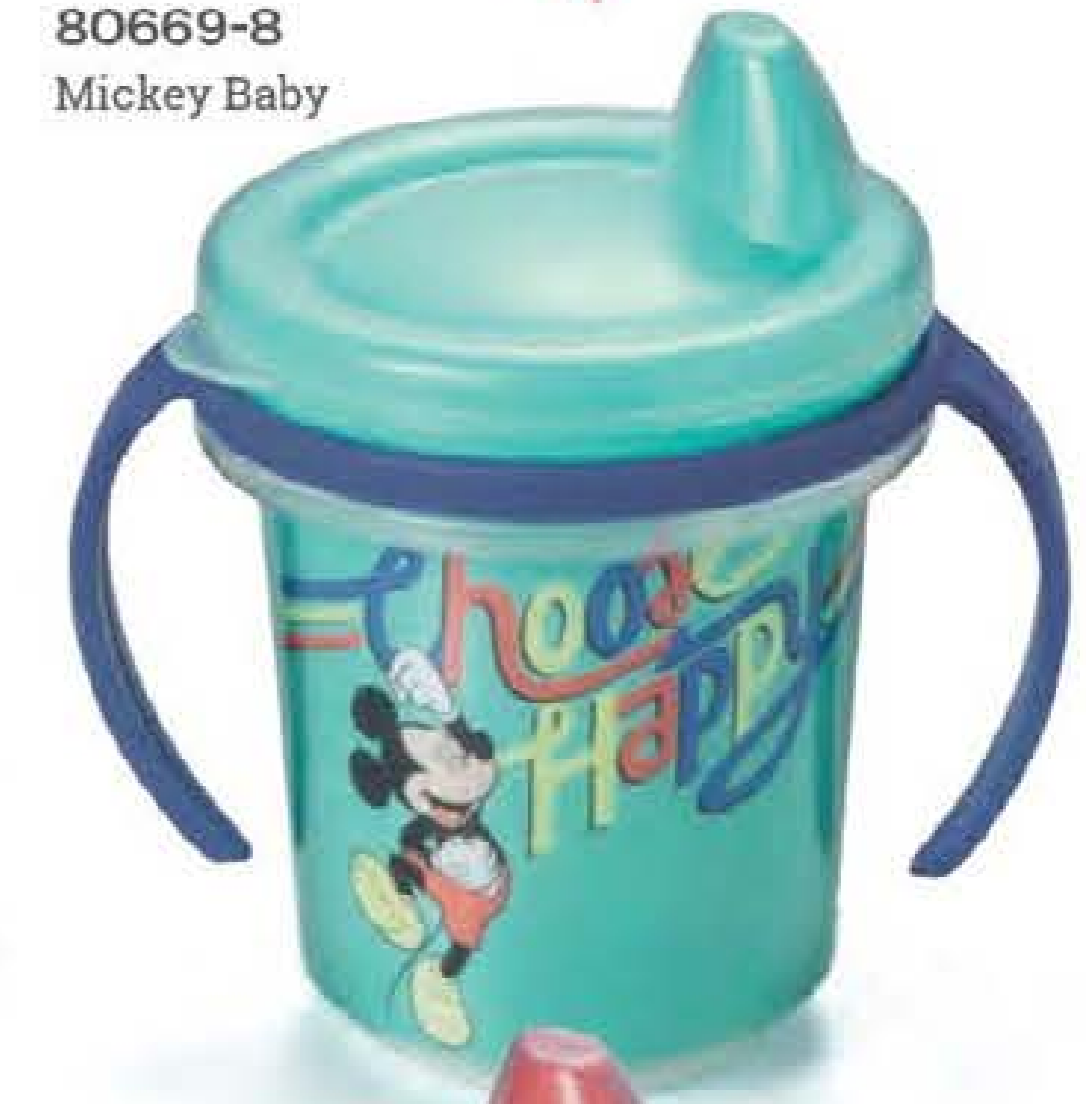

80758-3 Minnie Baby

Prato Transição Plástico. 18,5 x 3 x 18,5 cm

~~R$ 14,99~~
R$ 12,99
CADA

~~R$ 14,99~~
R$ 10,99
CADA

Copo Transição New Plástico. 280 ml. 12 x 11,6 x 9,1 cm

80669-8 Mickey Baby