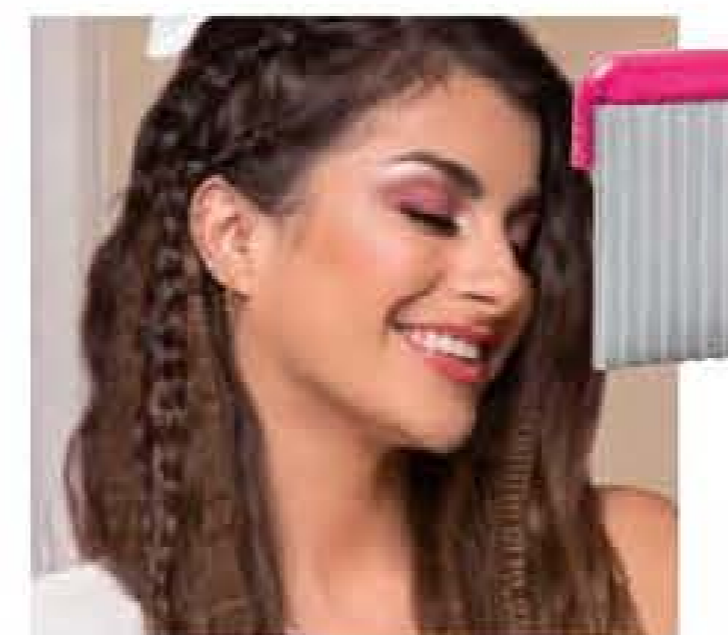

PRANCHA 3 EM 1:

Aproveite para criar looks diferentes e ganhar muitas curtidas nas redes.

É só mudar a placa para ter o efeito desejado.

1 ZIGZAG
Atitude e volume