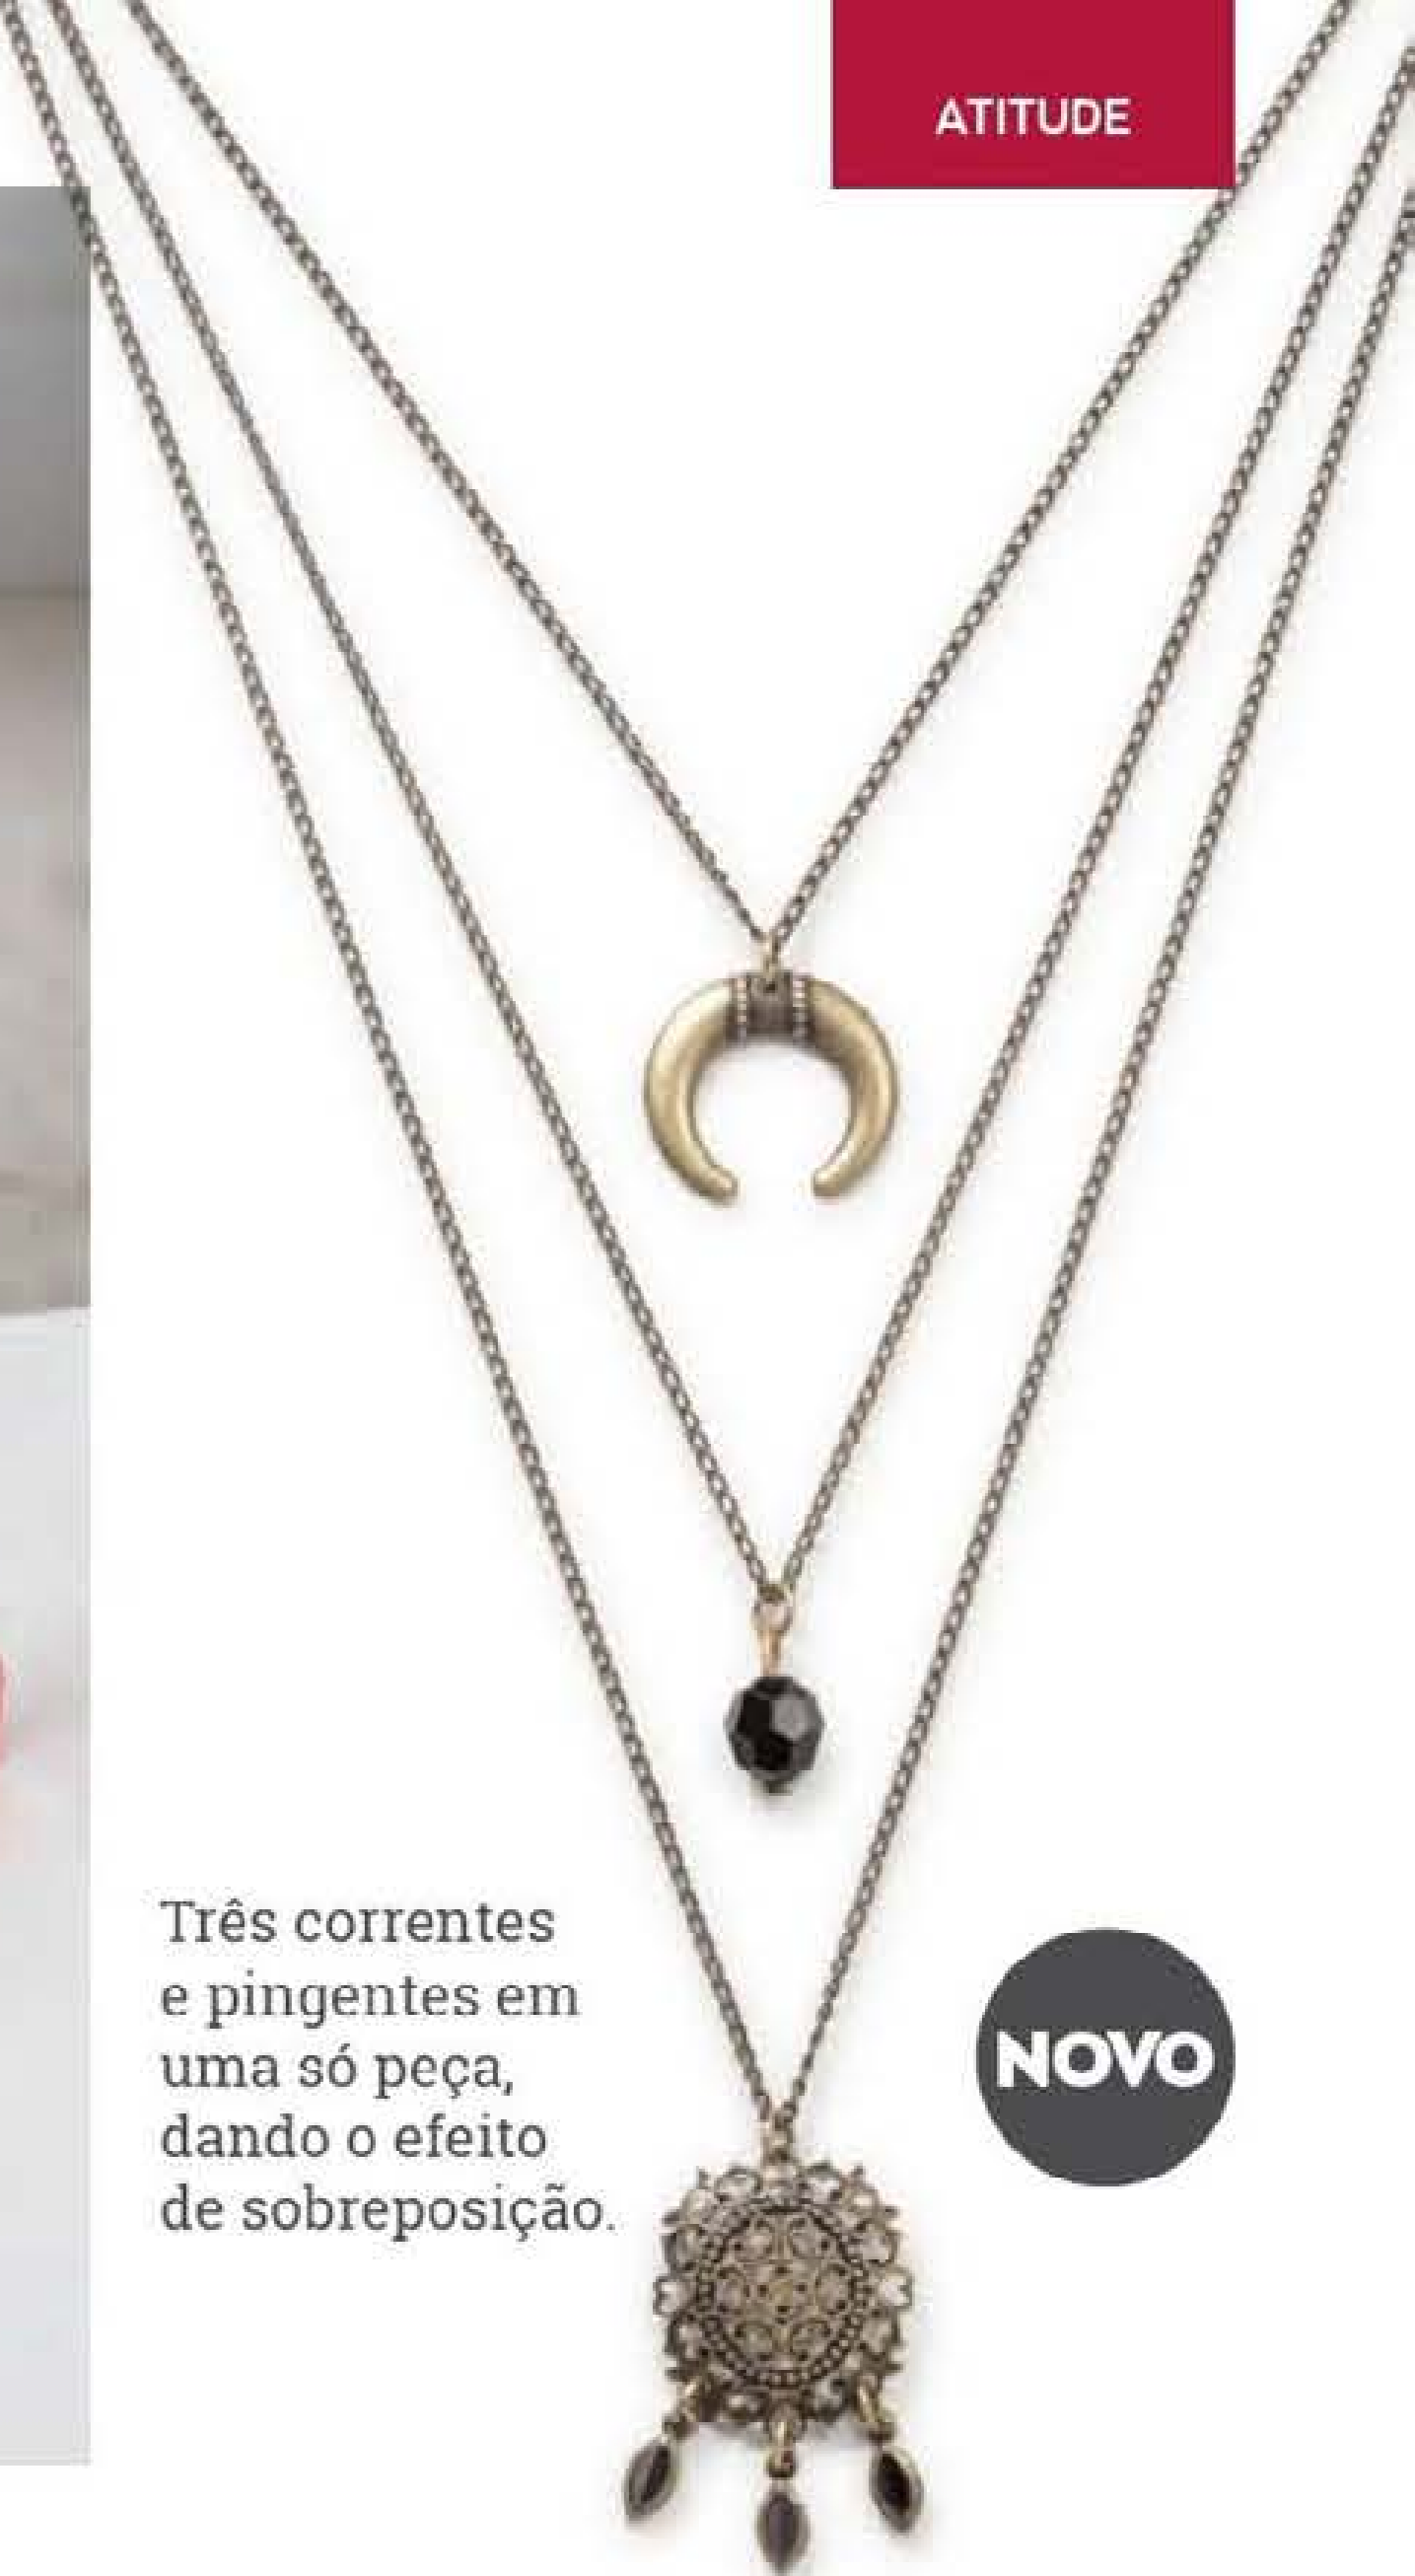

~~R\$ 79,99~~  
CADA PAR  
**R\$ 59,99**  
CADA PAR  
**2X SEM JUROS\***  
**R\$ 29,99**  
CADA PAR

Três correntes e pingentes em uma só peça, dando o efeito de sobreposição.

**NOVO**

**SEM NÍQUEL**  
46380-0  
Colar Maya  
Metal com banho de cobre. Comprimento das correntes: 39 cm, 45 cm e 54 cm