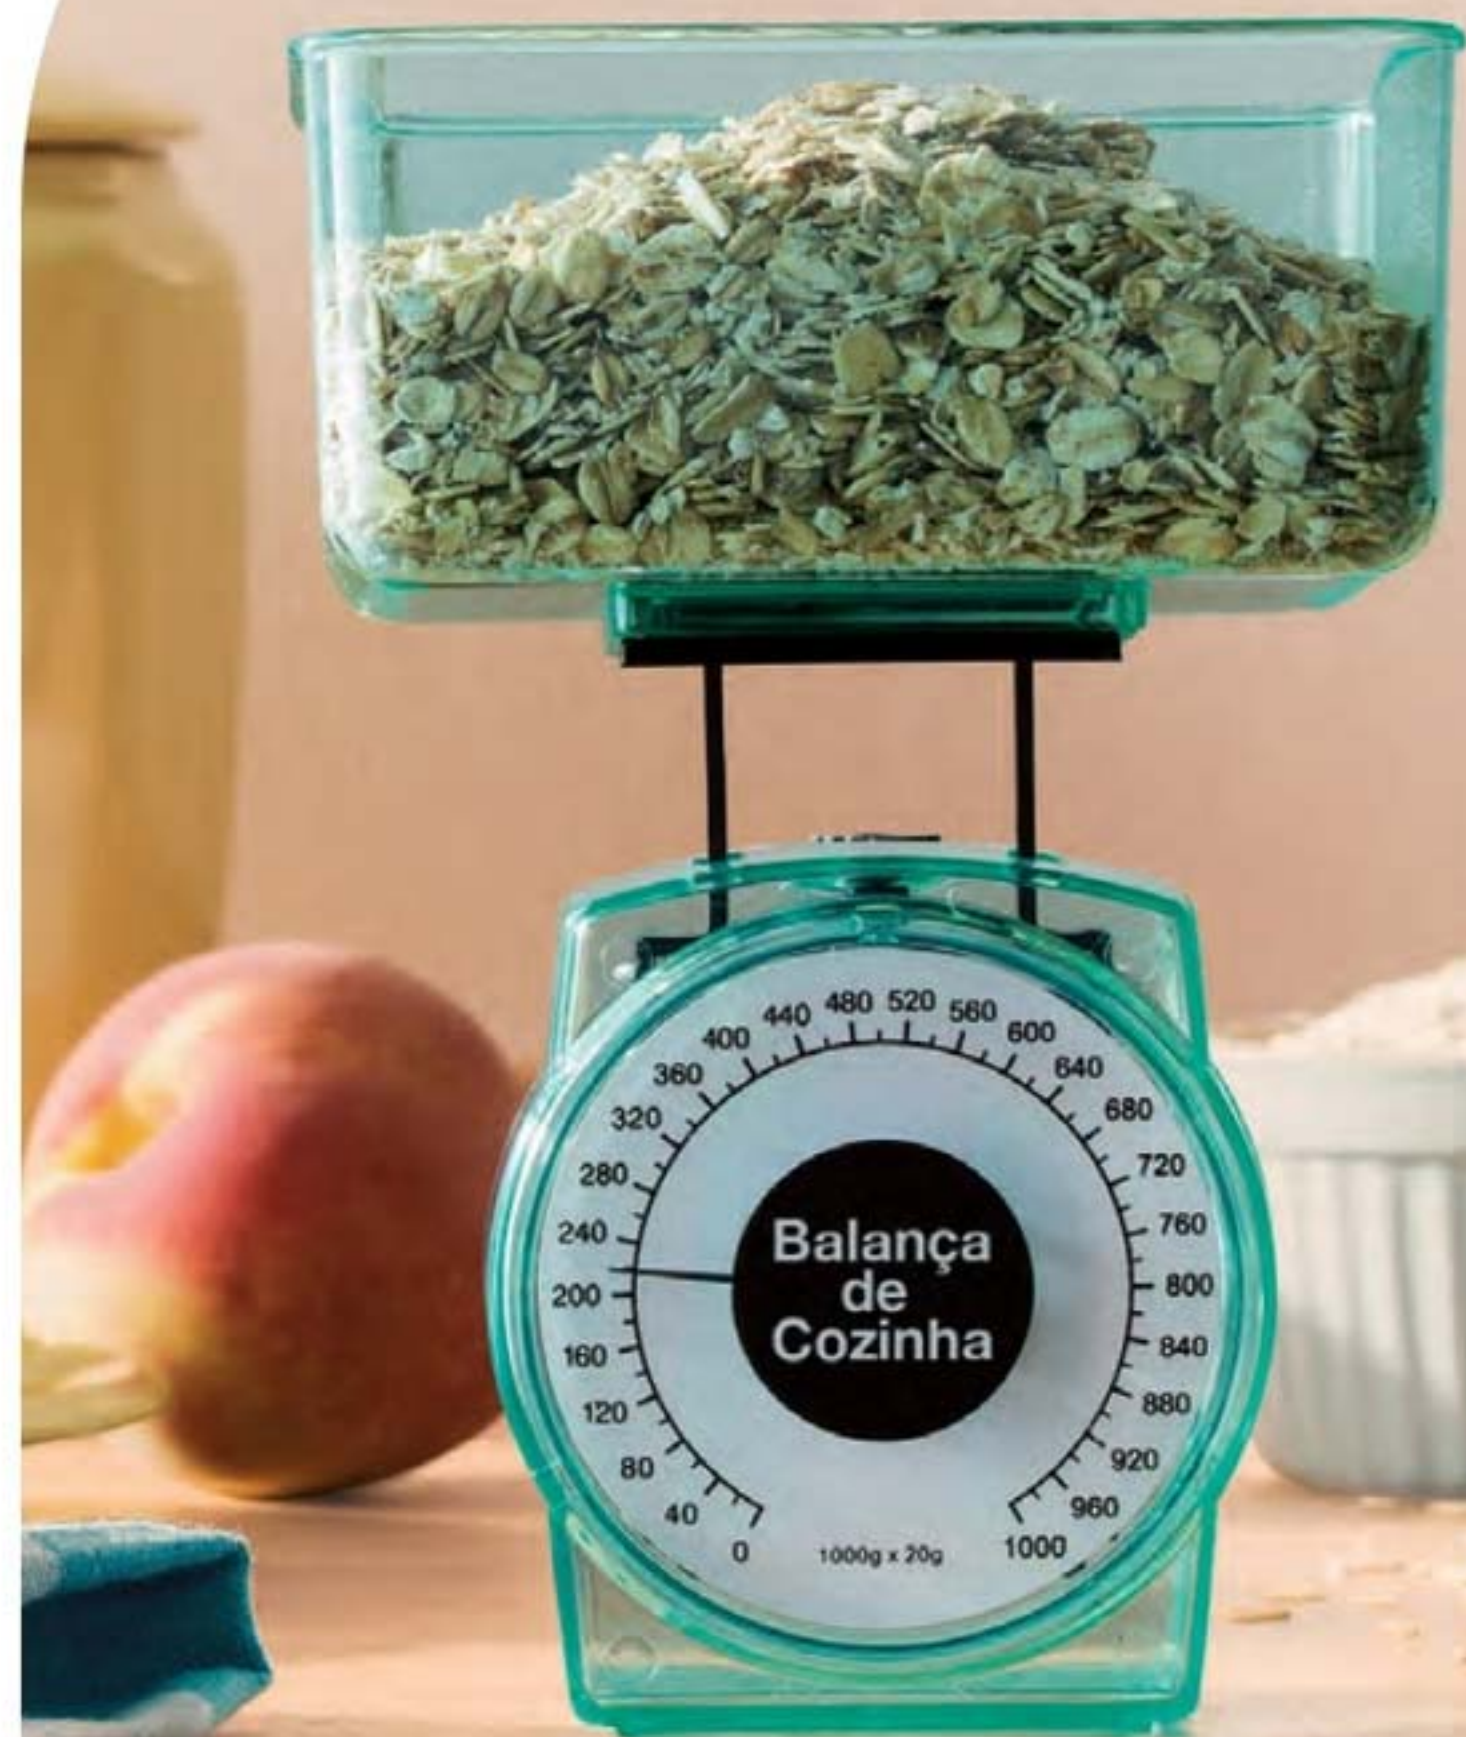

TEM QUE TER NO DIA A DIA.

MINIPOTES

Kit 3 potes empilháveis para guardar castanhas e doces.

150 ml cada

~~R$ 14,99~~
OKIT
R$ 10,99
OKIT

3 ITENS | 1 PREÇO

82676-4
Kit 3 Minipotes

Plástico. 9,4 x 6 x 9,4 cm cada.

Faz leituras de medições de até 1 kg.

~~R$ 37,99~~
R$ 29,99

46398-0
Balança de Cozinha Manual
Plástico. 9 x 16,5 x 11,6 cm

*Bisfenol-A ou BPA é um composto usado na produção de plásticos que pode ser prejudicial à saúde. A Balança de Cozinha não usa pilhas, bateria e energia.

83328-0
Faz-Churros Rosa
Plástico. 18 x 6 x 6 cm

~~R$ 26,99~~
R$ 19,99

Molde para minichurros.

Molde para rechear.

MINIESPÁTULAS

Para confeitar e decorar as delícias.

21cm

21cm

20cm

SUPORTAM TEMPERATURA MÁXIMA DE 110 °C.

Miniespátulas
Plástico.

83417-5 Rosa
83416-0 Azul
83415-4 Amarela

1POR
R$ 7,99

2POR
R$ 5,99
CADA

3POR
R$ 3,99
CADA

50%
DE DESCONTO