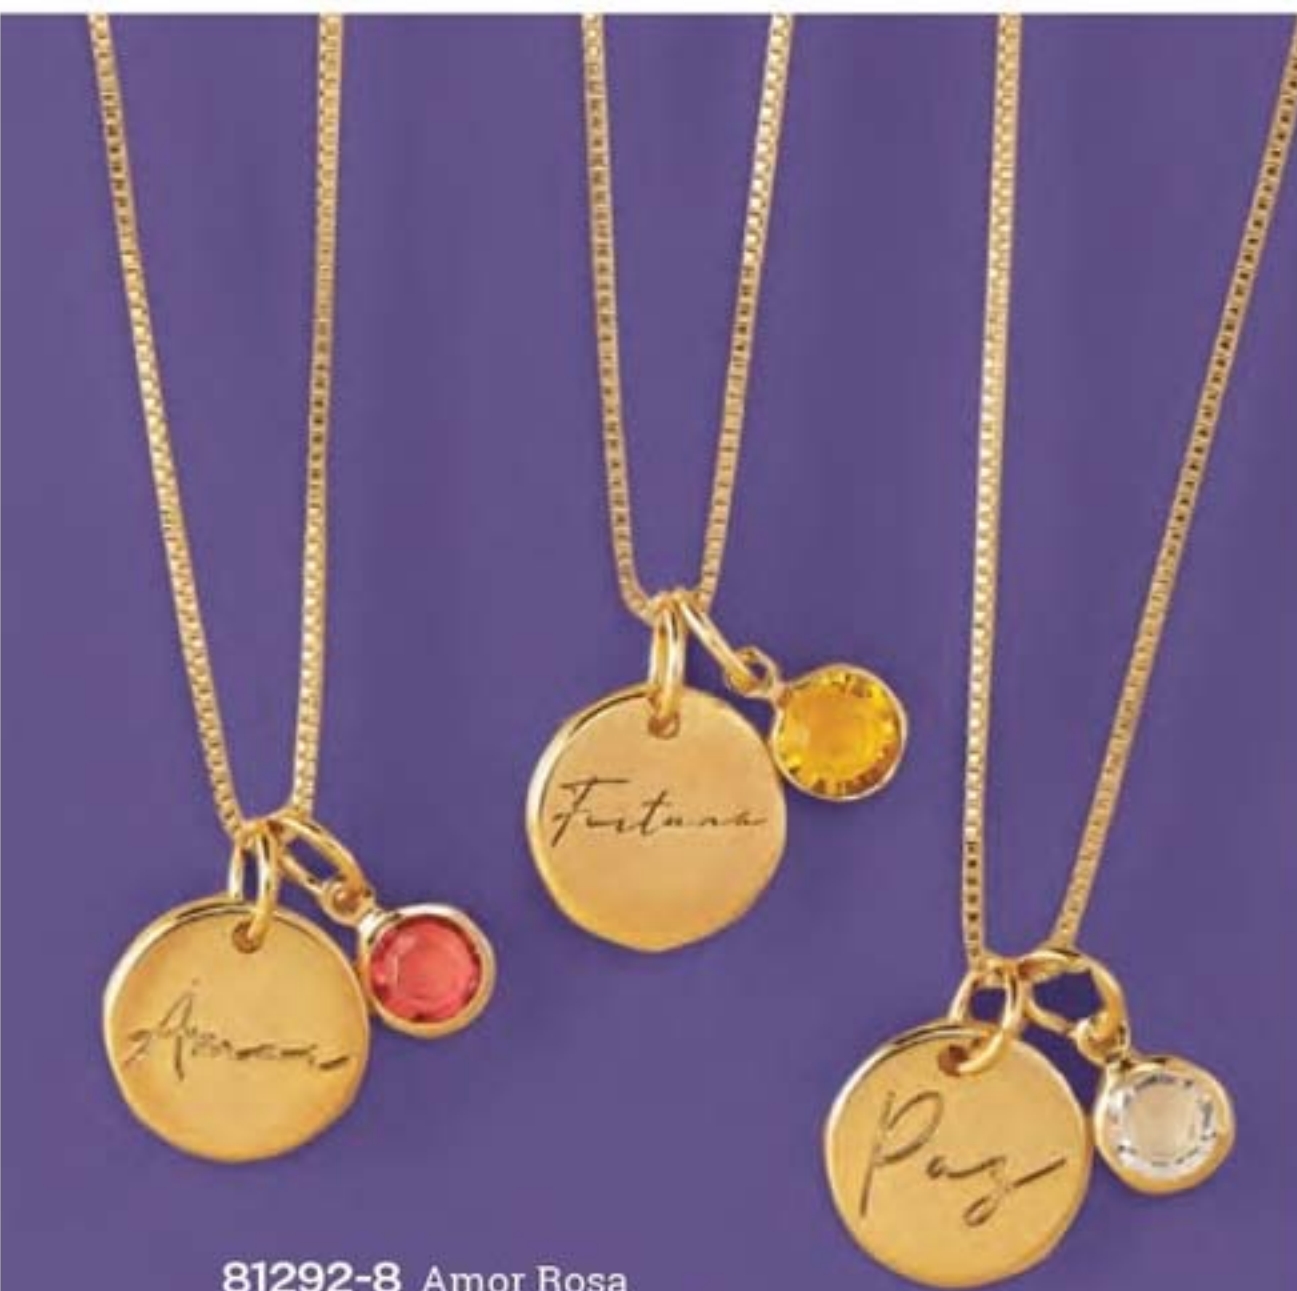

MEU DIA A DIA PRECISA DE
CONFORTO
SEM ABRIR MÃO DO ESTILO

81292-8 Amor Rosa
81290-7 Fortuna Amarelo
81289-0 Paz Cristal
Colar Desejos de Ano Novo
Metal com banho dourado com pingente e pedra em strass.
Comprimento da corrente: 45 cm.
Pingente: 1,5 cm diâm.

~~R$ 34,99~~
CADA
R$ 29,99
CADA

*Todas as bijuterias e relógios são sem níquel. Peças ampliadas para mostrar melhor os detalhes.

Tênis Mule Resort
Material sintético.
80050-9 Nº 35
80086-0 Nº 36
80213-4 Nº 37
80226-7 Nº 38
R$ 139,99
CADA PAR